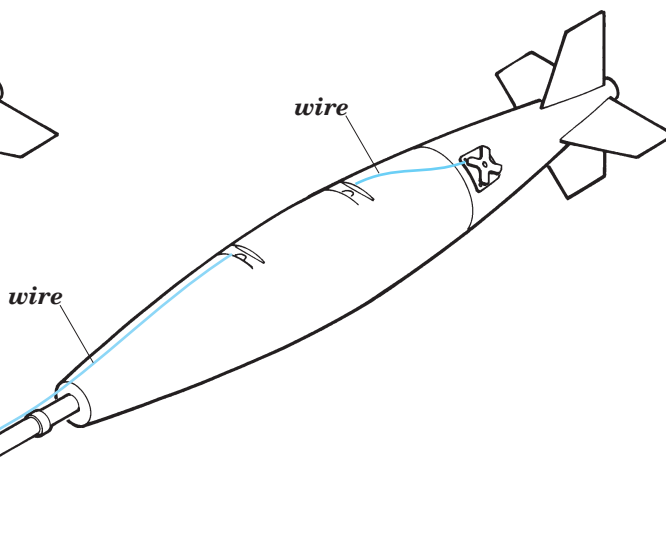

F-4E Phantom II Armament set

eduard

32 074

1/32 scale detail set for Tamiya kit 60310 • sada detailů pro model 1/32 Tamiya 60310

-  SYMETRICAL ASSEMBLY
SYMETRICKÁ MONTÁ
-  REMOVE
ODSTRANIT
-  BEND
OHNOUT
-  REPLACE
NAHRADIT
-  GRIND
OBROUSIT
-  OPTION
VOLBA

 ORIGINAL KIT PARTS
PŮVODNÍ DÍLY STAVEBNICE

 PHOTO-ETCHED PARTS
LEPTANÉ DÍLY

 PARTS TO BE REMOVED
DÍLY K ODSTRANĚNÍ

 FILL
TMELIT

Mk. 82
6 pcs.

Mk. 82 wth fuse extension
6 pcs.

370 gallon auxiliary fuel tank 2 pcs.

AIM -7E Sparrow 4 pcs.

AIM -9E Sidewinder 4 pcs.

4 pcs.

REFERENCES: Superbase 23 - SEYMOUR JOHNSON - Eagles, Chiefs and Rocketeers
Revi #15/1997