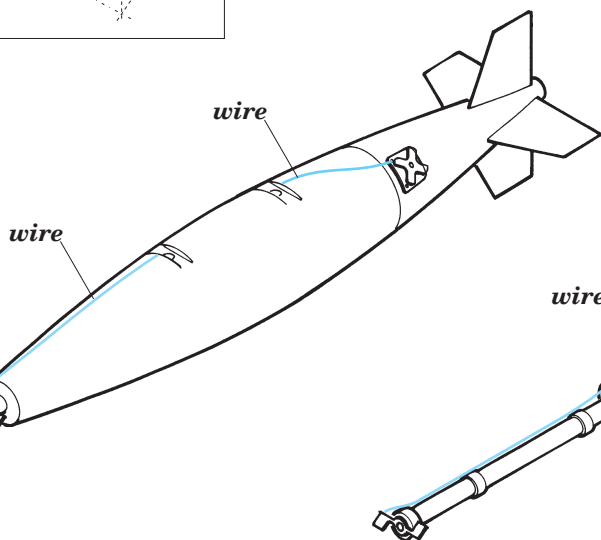

F-4E Phantom II Armament set

eduard

32 074

1/32 scale detail set for Tamiya kit 60310 • sada detailů pro model 1/32 Tamiya 60310

-  SYMETRICAL ASSEMBLY
SYMETRICKÁ MONTÁ
-  REMOVE
ODSTRANIT
-  BEND
OHNOUT
-  REPLACE
NAHRADIT
-  GRIND
OBROUSIT
-  OPTION
VOLBA

 ORIGINAL KIT PARTS
PŮVODNÍ DÍLY STAVEBNICE

 PHOTO-ETCHED PARTS
LEPTANÉ DÍLY

 PARTS TO BE REMOVED
DÍLY K ODSTRANĚNÍ

 FILL
TMELIT

Mk. 82
6 pcs.

Mk. 82 wth fuse extension
6 pcs.

370 gallon auxiliary fuel tank 2 pcs.

AIM -7E Sparrow 4 pcs.

AIM -9E Sidewinder 4 pcs.

4 pcs.

REFERENCES: Superbase 23 - SEYMOUR JOHNSON - Eagles, Chiefs and Rocketeers
Revi #15/1997