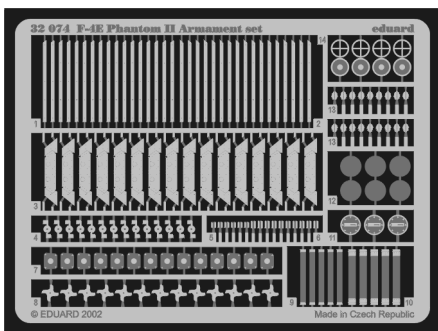

F-4E Phantom II Armament set

eduard

32 074

1/32 scale detail set for Tamiya kit 60310 • sada detailů pro model 1/32 Tamiya 60310

-  SYMETRICAL ASSEMBLY
SYMETRICKÁ MONTÁ
-  REMOVE
ODSTRANIT
-  BEND
OHNOUT
-  REPLACE
NAHRADIT
-  GRIND
OBROUSIT
-  OPTION
VOLBA

 ORIGINAL KIT PARTS
PŮVODNÍ DÍLY STAVEBNICE

 PHOTO-ETCHED PARTS
LEPTANÉ DÍLY

 PARTS TO BE REMOVED
DÍLY K ODSTRANĚNÍ

 FILL
TMELIT

Mk. 82
6 pcs.

Mk. 82 wth fuse extension
6 pcs.

370 gallon auxiliary fuel tank 2 pcs.