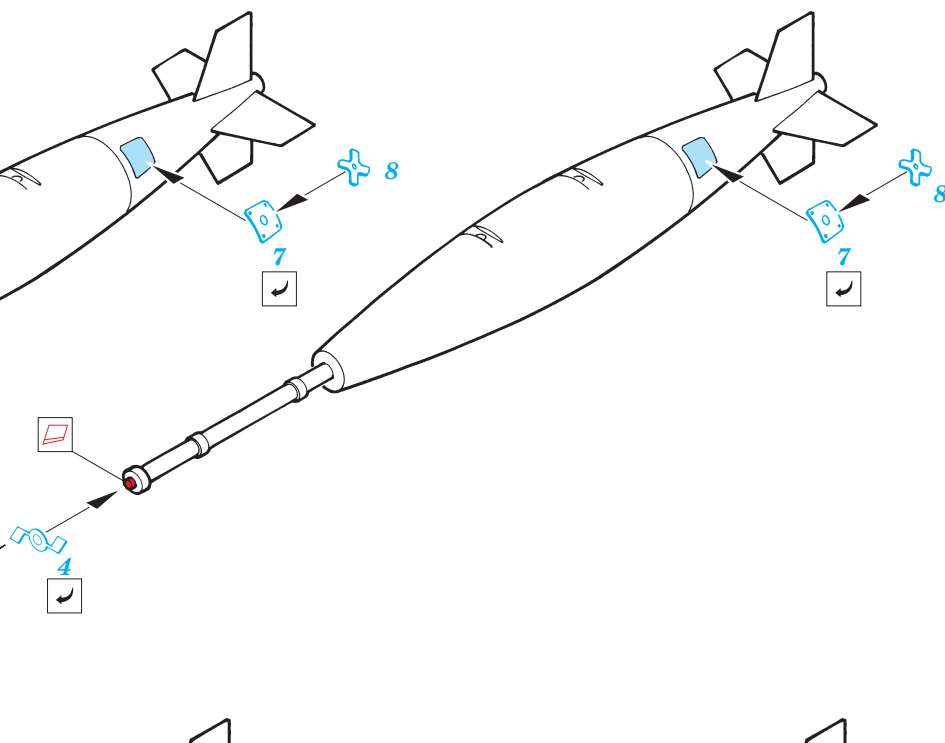

F-4E Phantom II Armament set

eduard

32 074

1/32 scale detail set for Tamiya kit 60310 • sada detailů pro model 1/32 Tamiya 60310

-  SYMETRICAL ASSEMBLY
SYMETRICKÁ MONTÁ
-  REMOVE
ODSTRANIT
-  BEND
OHNOUT
-  REPLACE
NAHRADIT
-  GRIND
OBROUSIT
-  OPTION
VOLBA

 ORIGINAL KIT PARTS
PŮVODNÍ DÍLY STAVEBNICE

 PHOTO-ETCHED PARTS
LEPTANÉ DÍLY

 PARTS TO BE REMOVED
DÍLY K ODSTRANĚNÍ

 FILL
TMELIT

Mk. 82
6 pcs.

Mk. 82 wth fuse extension
6 pcs.

370 gallon auxiliary fuel tank 2 pcs.

AIM -7E Sparrow 4 pcs.

AIM -9E Sidewinder 4 pcs.

4 pcs.

REFERENCES: Superbase 23 - SEYMOUR JOHNSON - Eagles, Chiefs and Rocketeers
Revi #15/1997