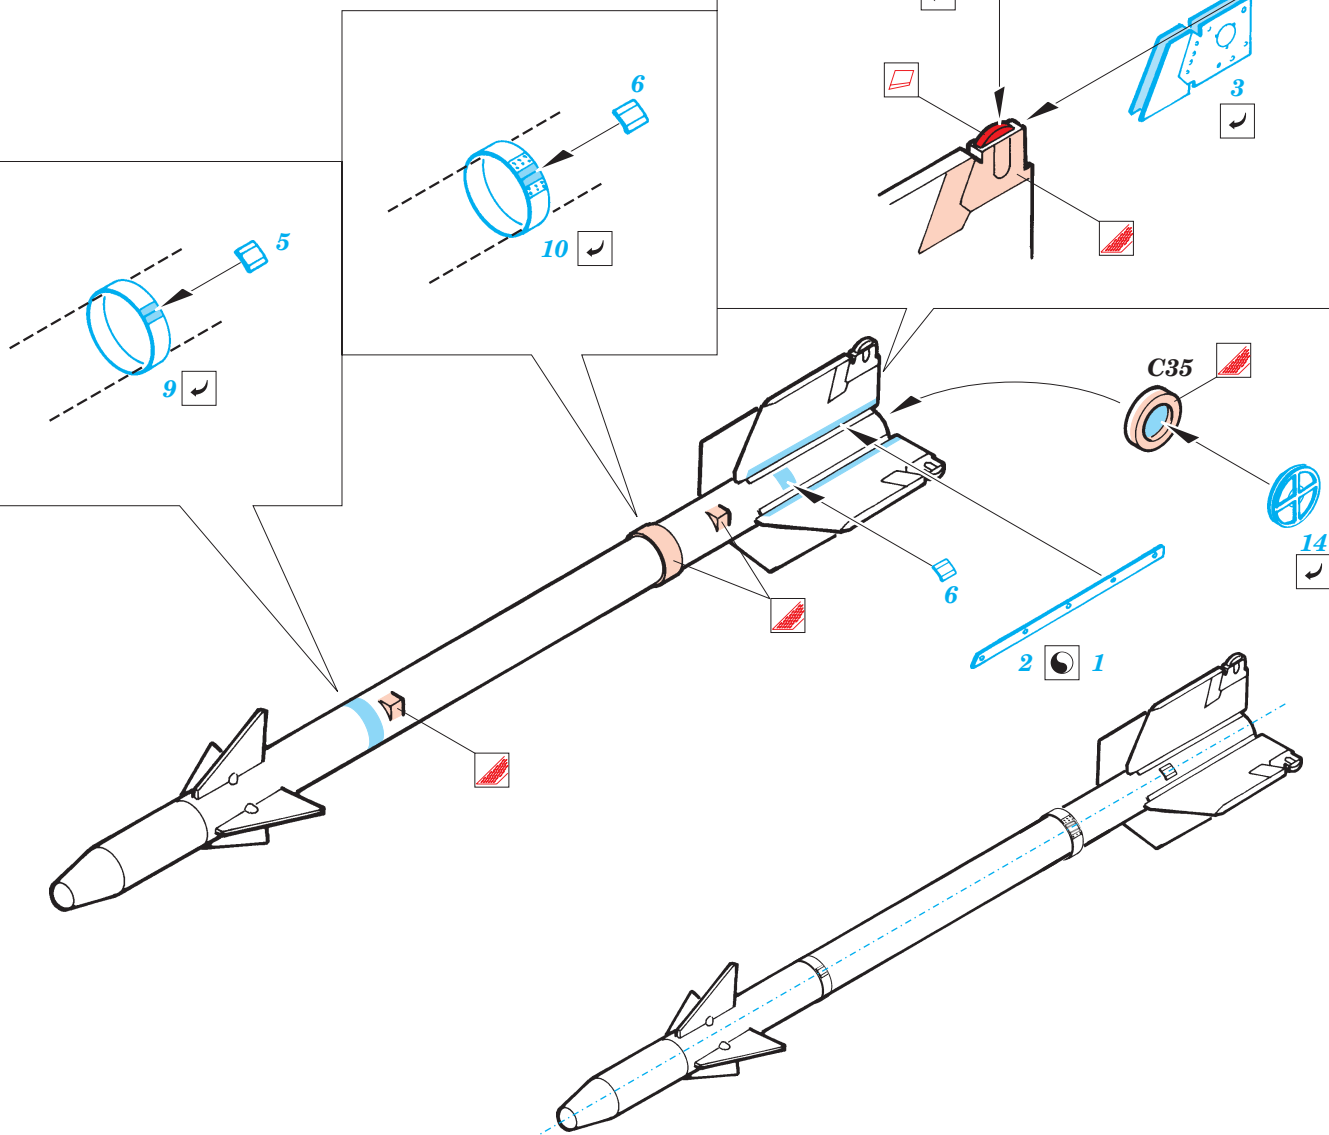

AIM -9E Sidewinder 4 pcs.

4 pcs.

REFERENCES: Superbase 23 - SEYMOUR JOHNSON - Eagles, Chiefs and Rocketeers
Revi #15/1997