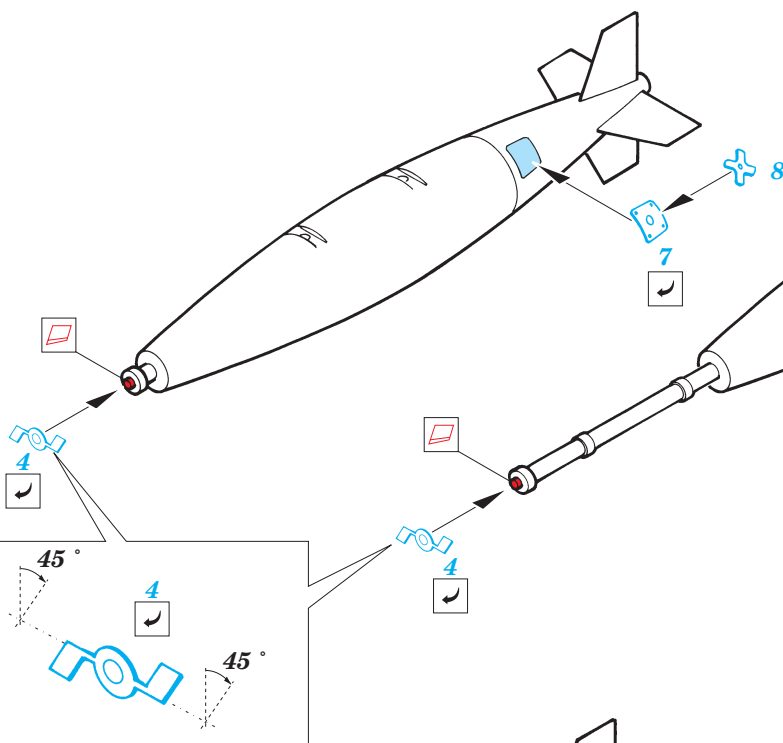

F-4E Phantom II Armament set

eduard

32 074

1/32 scale detail set for Tamiya kit 60310 • sada detailů pro model 1/32 Tamiya 60310

-  SYMETRICAL ASSEMBLY
SYMETRICKÁ MONTÁ
-  REMOVE
ODSTRANIT
-  BEND
OHNOUT
-  REPLACE
NAHRADIT
-  GRIND
OBROUSIT
-  OPTION
VOLBA

 ORIGINAL KIT PARTS
PŮVODNÍ DÍLY STAVEBNICE

 PHOTO-ETCHED PARTS
LEPTANÉ DÍLY

 PARTS TO BE REMOVED
DÍLY K ODSTRANĚNÍ

 FILL
TMELIT

Mk. 82
6 pcs.

Mk. 82 wth fuse extension
6 pcs.

370 gallon auxiliary fuel tank 2 pcs.

AIM -7E Sparrow 4 pcs.

AIM -9E Sidewinder 4 pcs.

4 pcs.

REFERENCES: Superbase 23 - SEYMOUR JOHNSON - Eagles, Chiefs and Rocketeers
Revi #15/1997