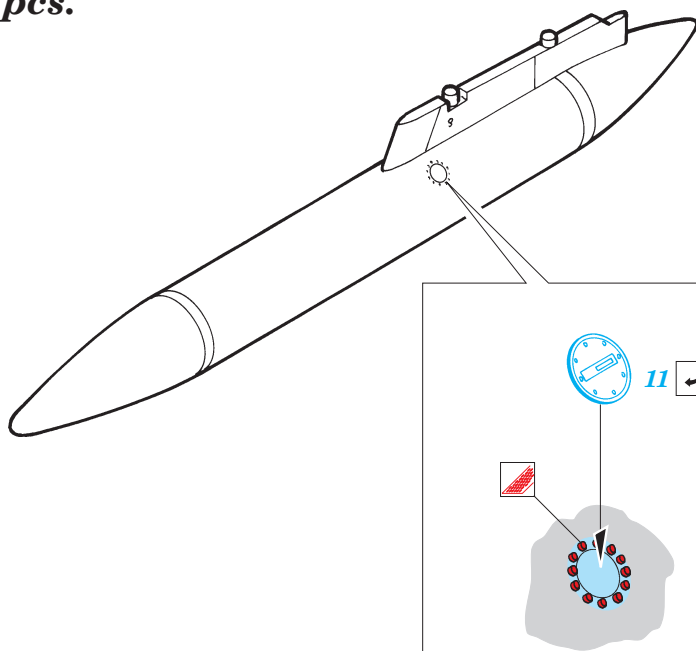

F-4E Phantom II Armament set

eduard

32 074

1/32 scale detail set for Tamiya kit 60310 • sada detailů pro model 1/32 Tamiya 60310

-  SYMETRICAL ASSEMBLY
SYMETRICKÁ MONTÁ
-  REMOVE
ODSTRANIT
-  BEND
OHNOUT
-  REPLACE
NAHRADIT
-  GRIND
OBROUSIT
-  OPTION
VOLBA

 ORIGINAL KIT PARTS
PŮVODNÍ DÍLY STAVEBNICE

 PHOTO-ETCHED PARTS
LEPTANÉ DÍLY

 PARTS TO BE REMOVED
DÍLY K ODSTRANĚNÍ

 FILL
TMELIT

Mk. 82
6 pcs.

Mk. 82 wth fuse extension
6 pcs.

370 gallon auxiliary fuel tank 2 pcs.

AIM -7E Sparrow 4 pcs.

AIM -9E Sidewinder 4 pcs.

4 pcs.

REFERENCES: Superbase 23 - SEYMOUR JOHNSON - Eagles, Chiefs and Rocketeers
Revi #15/1997