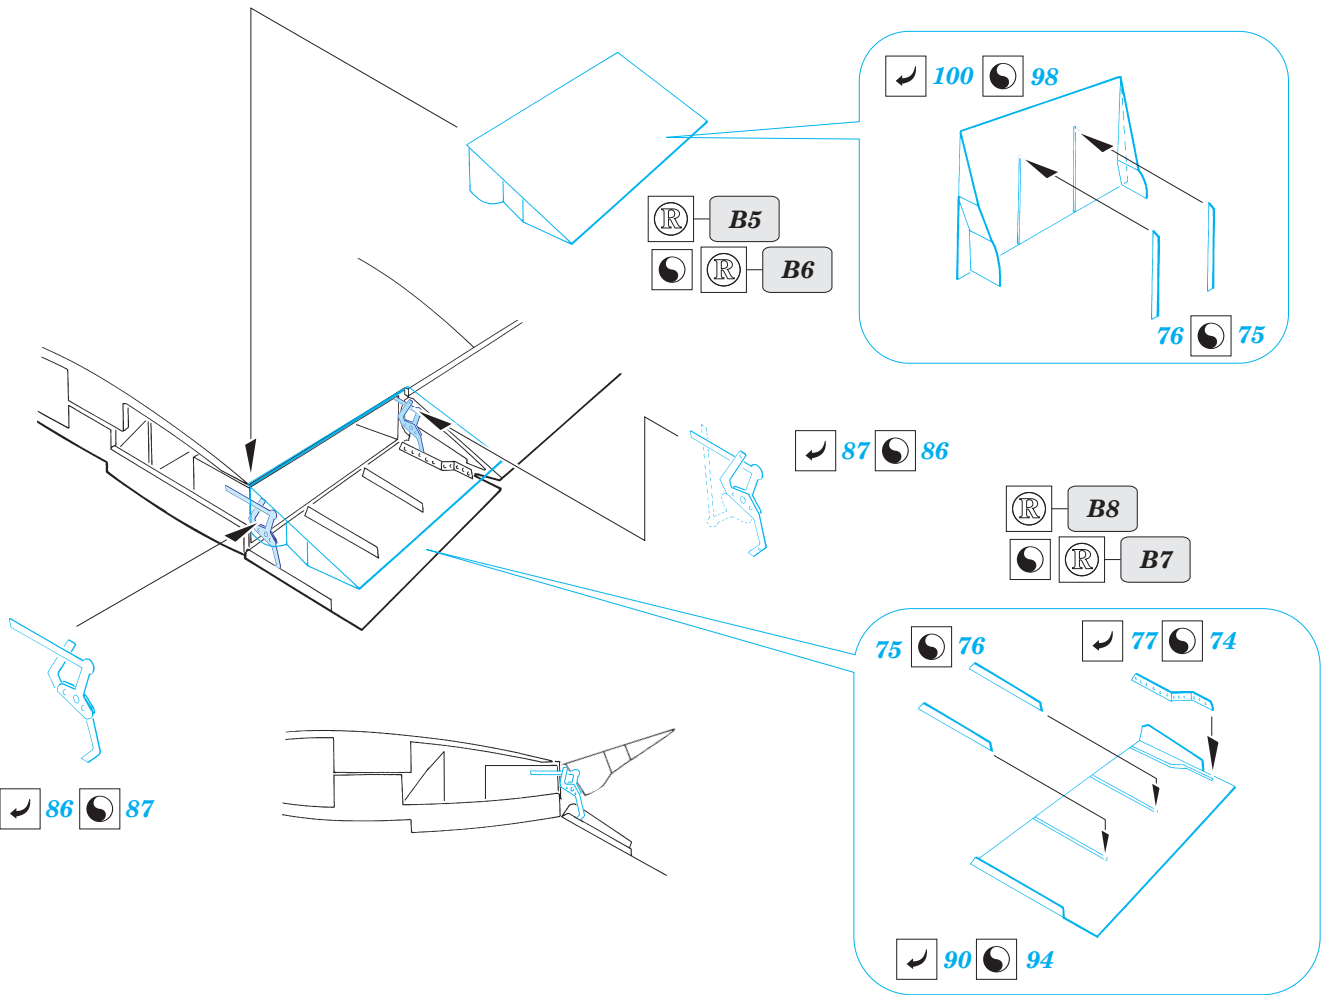

Bf-109G-6

eduard

32 070

1/32 scale detail set for Hasegawa kit • sada detailů pro model Hasegawa 1/32

- SYMETRICAL ASSEMBLY
SYMETRICKÁ MONTÁŽ
- REMOVE
ODSTRANIT
- BEND
OHNOUT
- REPLACE
NAHRADIT
- GRIND
OBROUSIT
- OPTION
VOLBA

ORIGINAL KIT PARTS
PŮVODNÍ DÍLY STAVEBNICE

PHOTO-ETCHED PARTS
LEPTANÉ DÍLY

PARTS TO BE REMOVED
DÍLY K ODSTRANĚNÍ

REFERENCES:

REPLIC #72 / 1997
AERO DETAIL #5 (Messerschmitt Bf-109G)

M25+M26