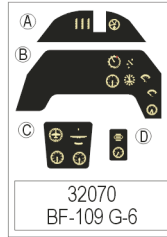

Bf-109G-6

eduard

32 070

1/32 scale detail set for Hasegawa kit • sada detailů pro model Hasegawa 1/32

- SYMETRICAL ASSEMBLY
SYMETRICKÁ MONTÁŽ
- REMOVE
ODSTRANIT
- BEND
OHNOUT
- REPLACE
NAHRADIT
- GRIND
OBROUSIT
- OPTION
VOLBA

ORIGINAL KIT PARTS
PŮVODNÍ DÍLY STAVEBNICE

PHOTO-ETCHED PARTS
LEPTANÉ DÍLY

PARTS TO BE REMOVED
DÍLY K ODSTRANĚNÍ

REFERENCES:

REPLIC #72 / 1997
AERO DETAIL #5 (Messerschmitt Bf-109G)

M25+M26