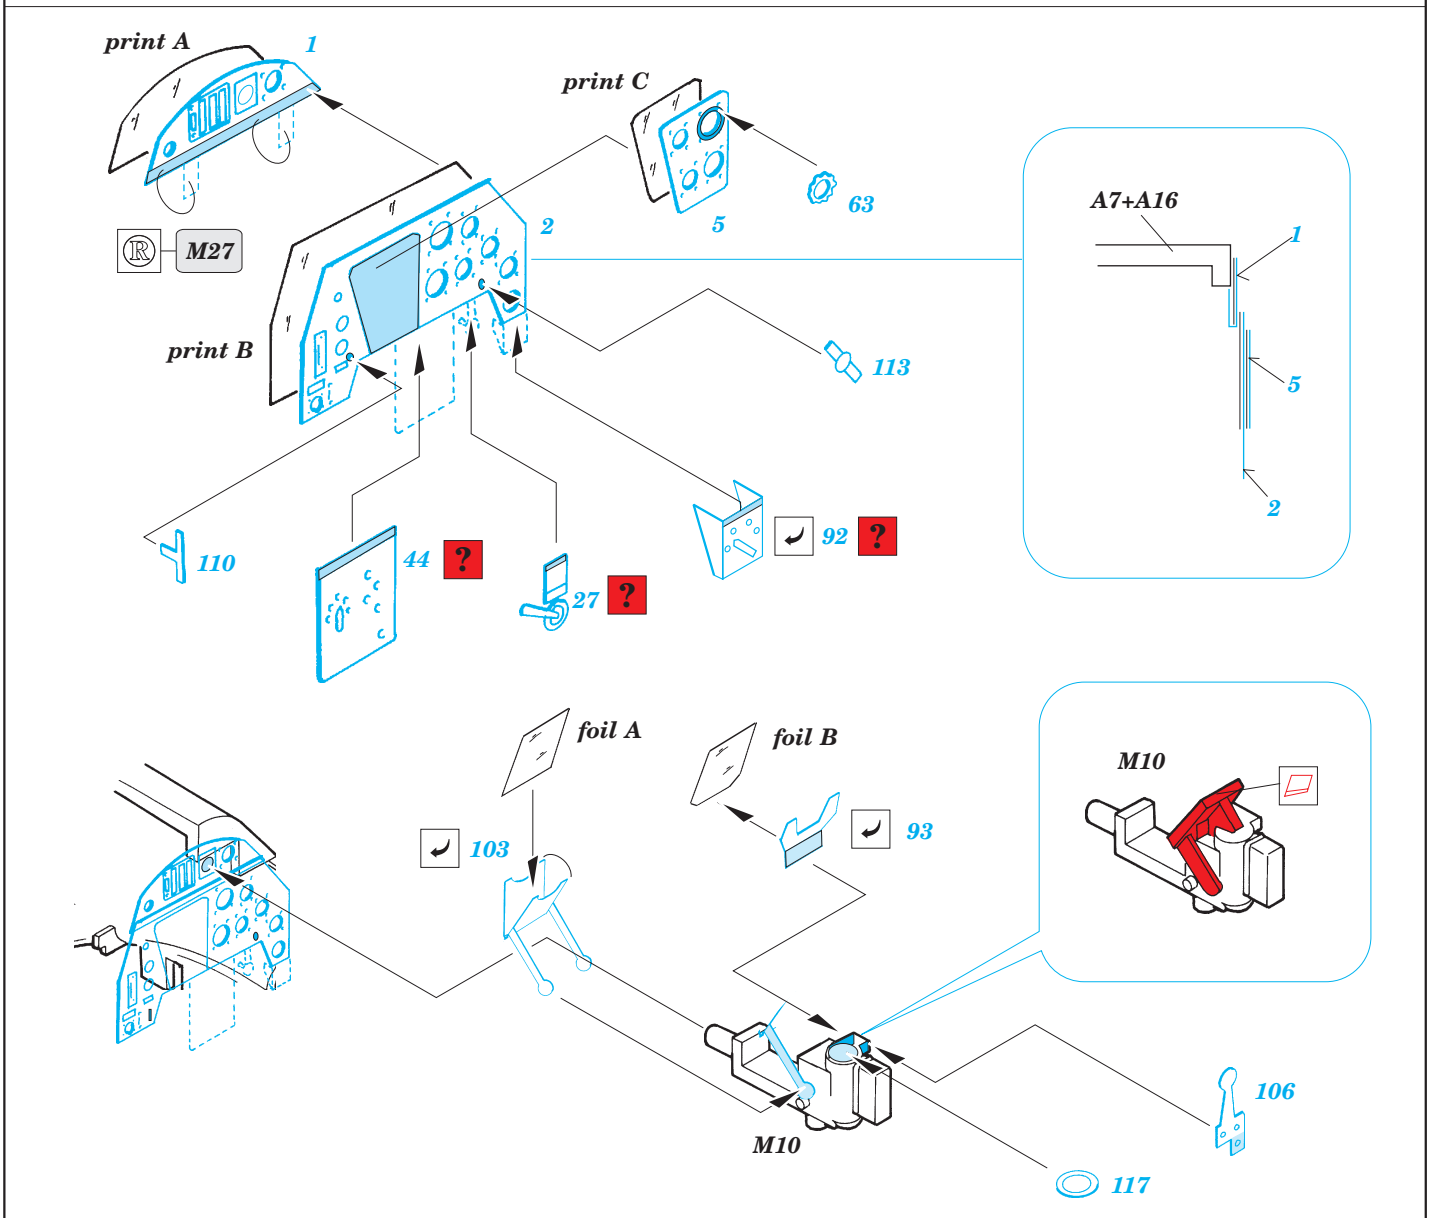

Bf-109G-6

eduard

32 070

1/32 scale detail set for Hasegawa kit • sada detailů pro model Hasegawa 1/32

- SYMETRICAL ASSEMBLY
SYMETRICKÁ MONTÁŽ
- REMOVE
ODSTRANIT
- BEND
OHNOUT
- REPLACE
NAHRADIT
- GRIND
OBROUSIT
- OPTION
VOLBA

ORIGINAL KIT PARTS
PŮVODNÍ DÍLY STAVEBNICE

PHOTO-ETCHED PARTS
LEPTANÉ DÍLY

PARTS TO BE REMOVED
DÍLY K ODSTRANĚNÍ

REFERENCES:

REPLIC #72 / 1997
AERO DETAIL #5 (Messerschmitt Bf-109G)

M25+M26