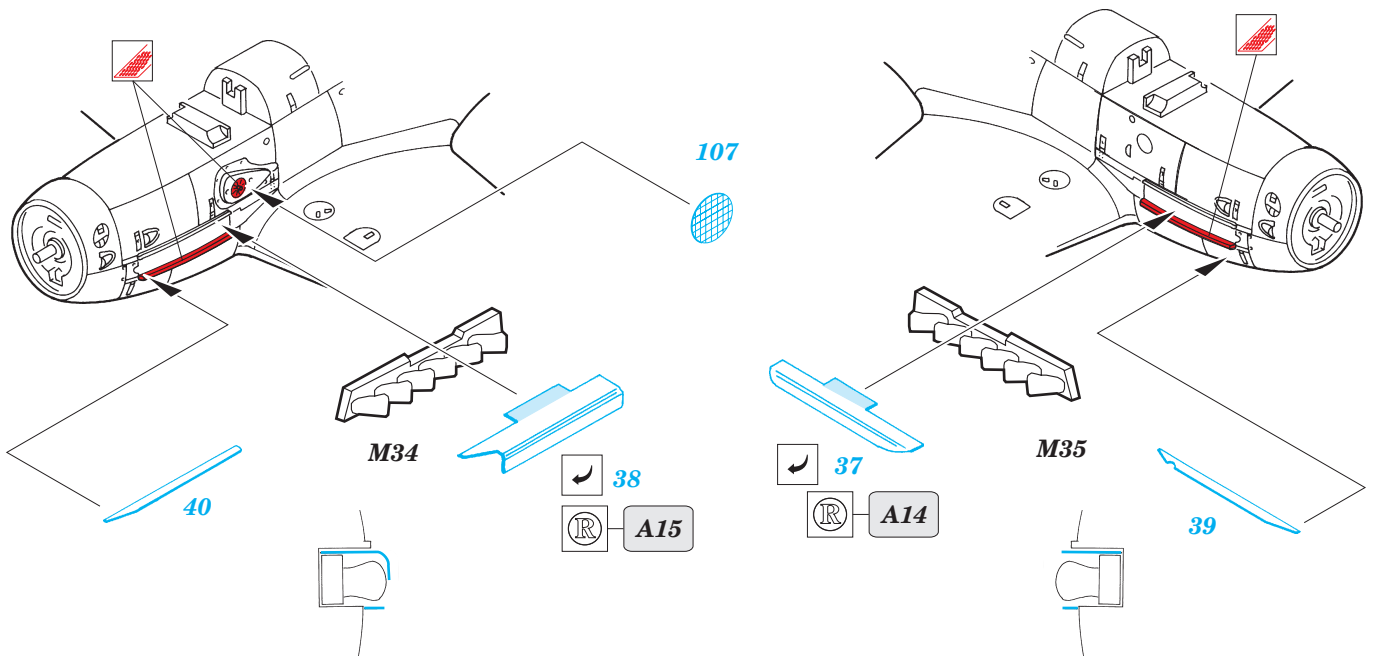

Bf-109G-6

eduard

32 070

1/32 scale detail set for Hasegawa kit • sada detailů pro model Hasegawa 1/32

- SYMETRICAL ASSEMBLY
SYMETRICKÁ MONTÁŽ
- REMOVE
ODSTRANIT
- BEND
OHNOUT
- REPLACE
NAHRADIT
- GRIND
OBROUSIT
- OPTION
VOLBA

ORIGINAL KIT PARTS
PŮVODNÍ DÍLY STAVEBNICE

PHOTO-ETCHED PARTS
LEPTANÉ DÍLY

PARTS TO BE REMOVED
DÍLY K ODSTRANĚNÍ

REFERENCES:

REPLIC #72 / 1997
AERO DETAIL #5 (Messerschmitt Bf-109G)

M25+M26