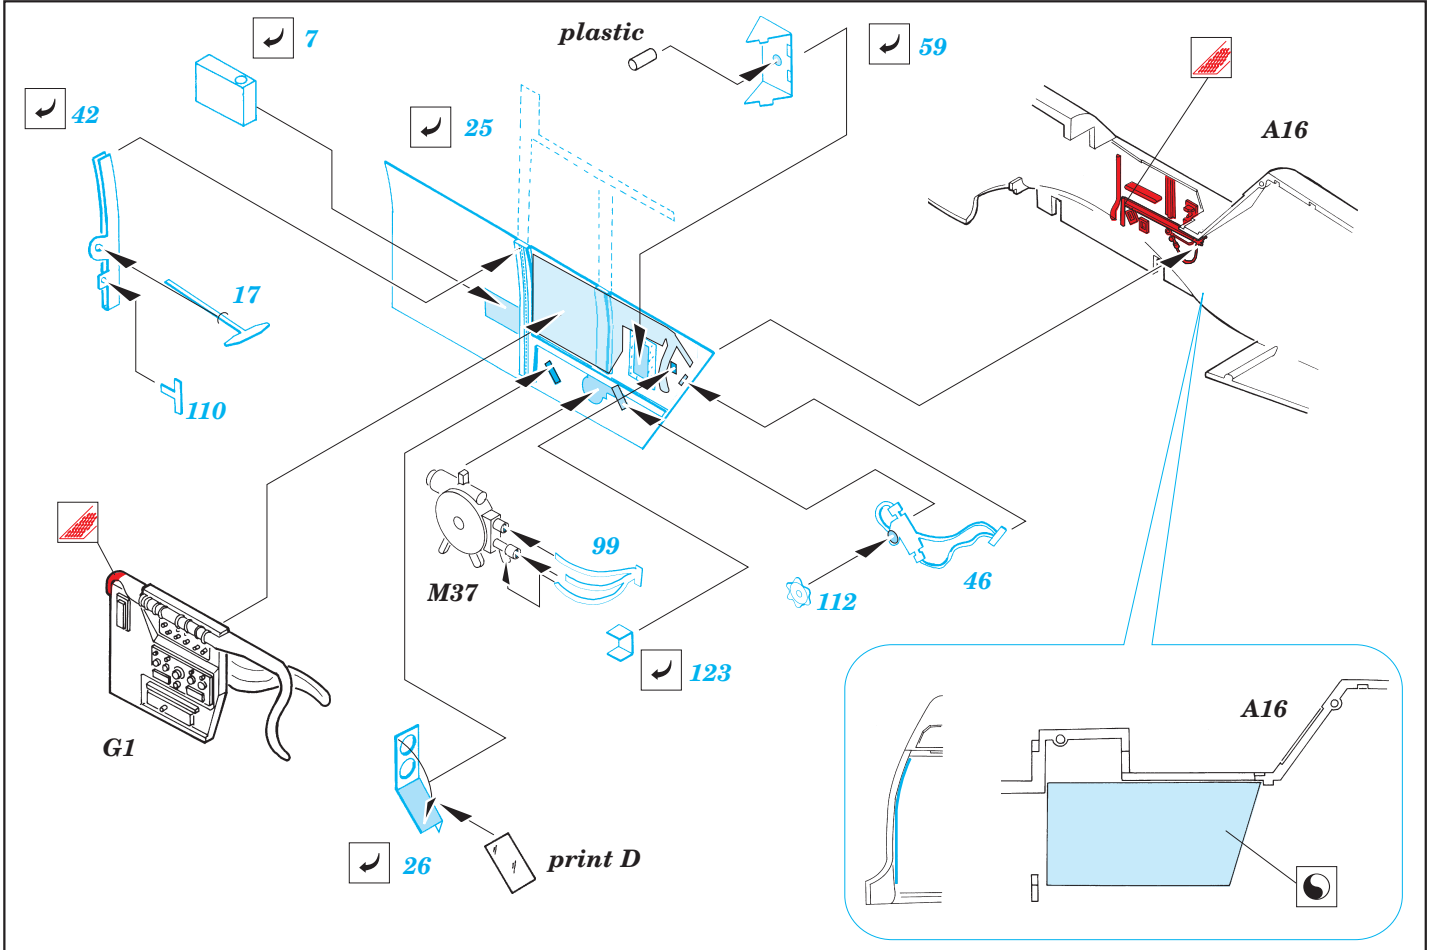

Bf-109G-6

eduard

32 070

1/32 scale detail set for Hasegawa kit • sada detailů pro model Hasegawa 1/32

- SYMETRICAL ASSEMBLY
SYMETRICKÁ MONTÁŽ
- REMOVE
ODSTRANIT
- BEND
OHNOUT
- REPLACE
NAHRADIT
- GRIND
OBROUSIT
- OPTION
VOLBA

ORIGINAL KIT PARTS
PŮVODNÍ DÍLY STAVEBNICE

PHOTO-ETCHED PARTS
LEPTANÉ DÍLY

PARTS TO BE REMOVED
DÍLY K ODSTRANĚNÍ

REFERENCES:

REPLIC #72 / 1997
AERO DETAIL #5 (Messerschmitt Bf-109G)

M25+M26