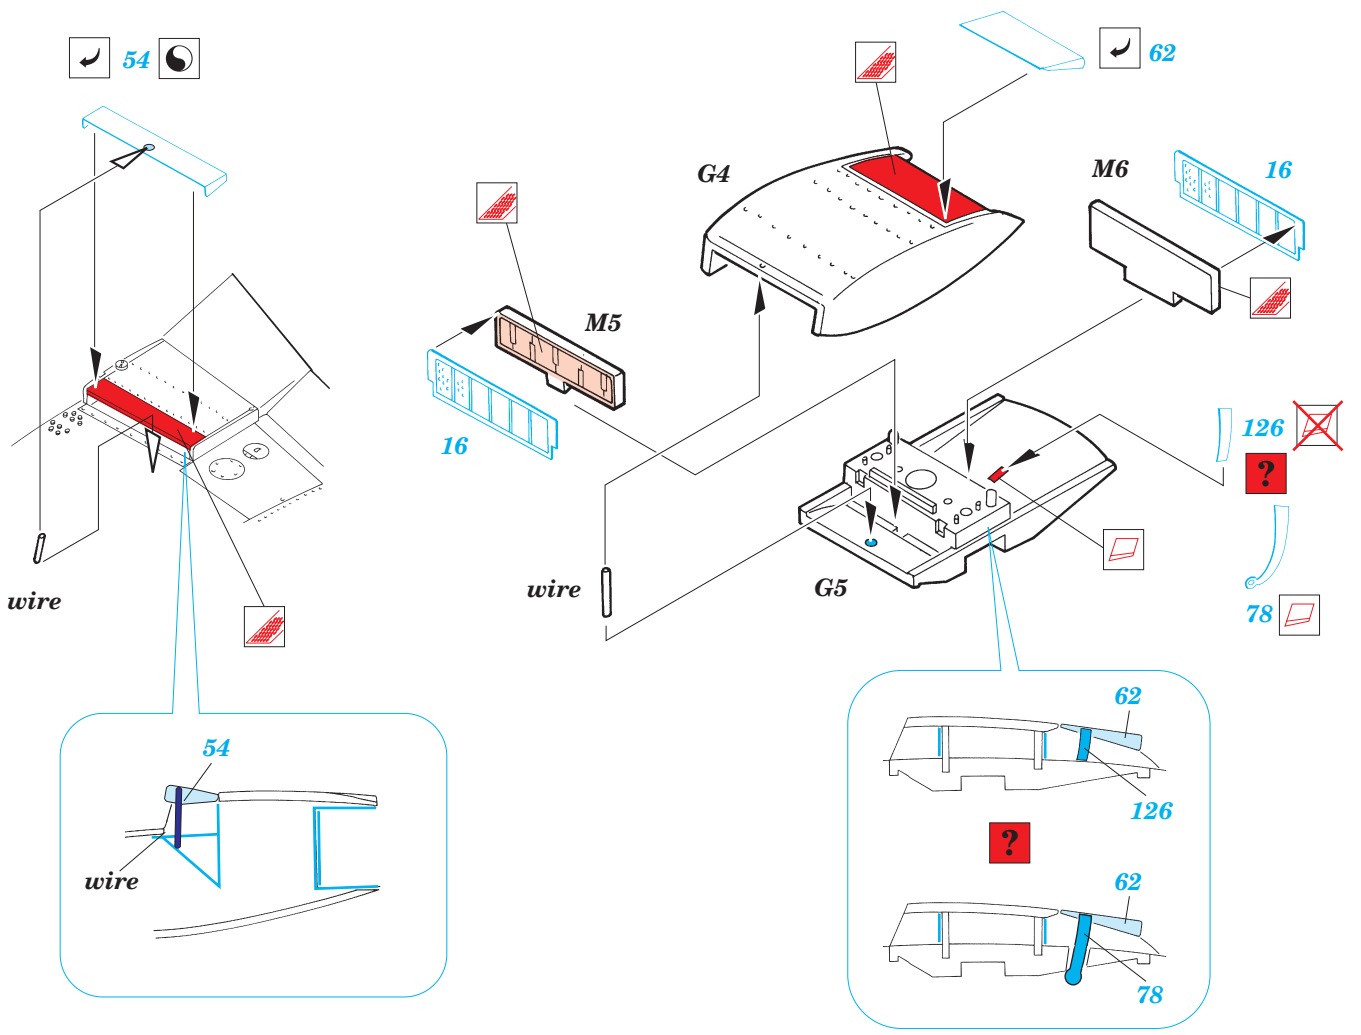

Bf-109G-6

eduard

32 070

1/32 scale detail set for Hasegawa kit • sada detailů pro model Hasegawa 1/32

- SYMETRICAL ASSEMBLY
SYMETRICKÁ MONTÁŽ
- REMOVE
ODSTRANIT
- BEND
OHNOUT
- REPLACE
NAHRADIT
- GRIND
OBROUSIT
- OPTION
VOLBA

ORIGINAL KIT PARTS
PŮVODNÍ DÍLY STAVEBNICE

PHOTO-ETCHED PARTS
LEPTANÉ DÍLY

PARTS TO BE REMOVED
DÍLY K ODSTRANĚNÍ

REFERENCES:

REPLIC #72 / 1997
AERO DETAIL #5 (Messerschmitt Bf-109G)

M25+M26