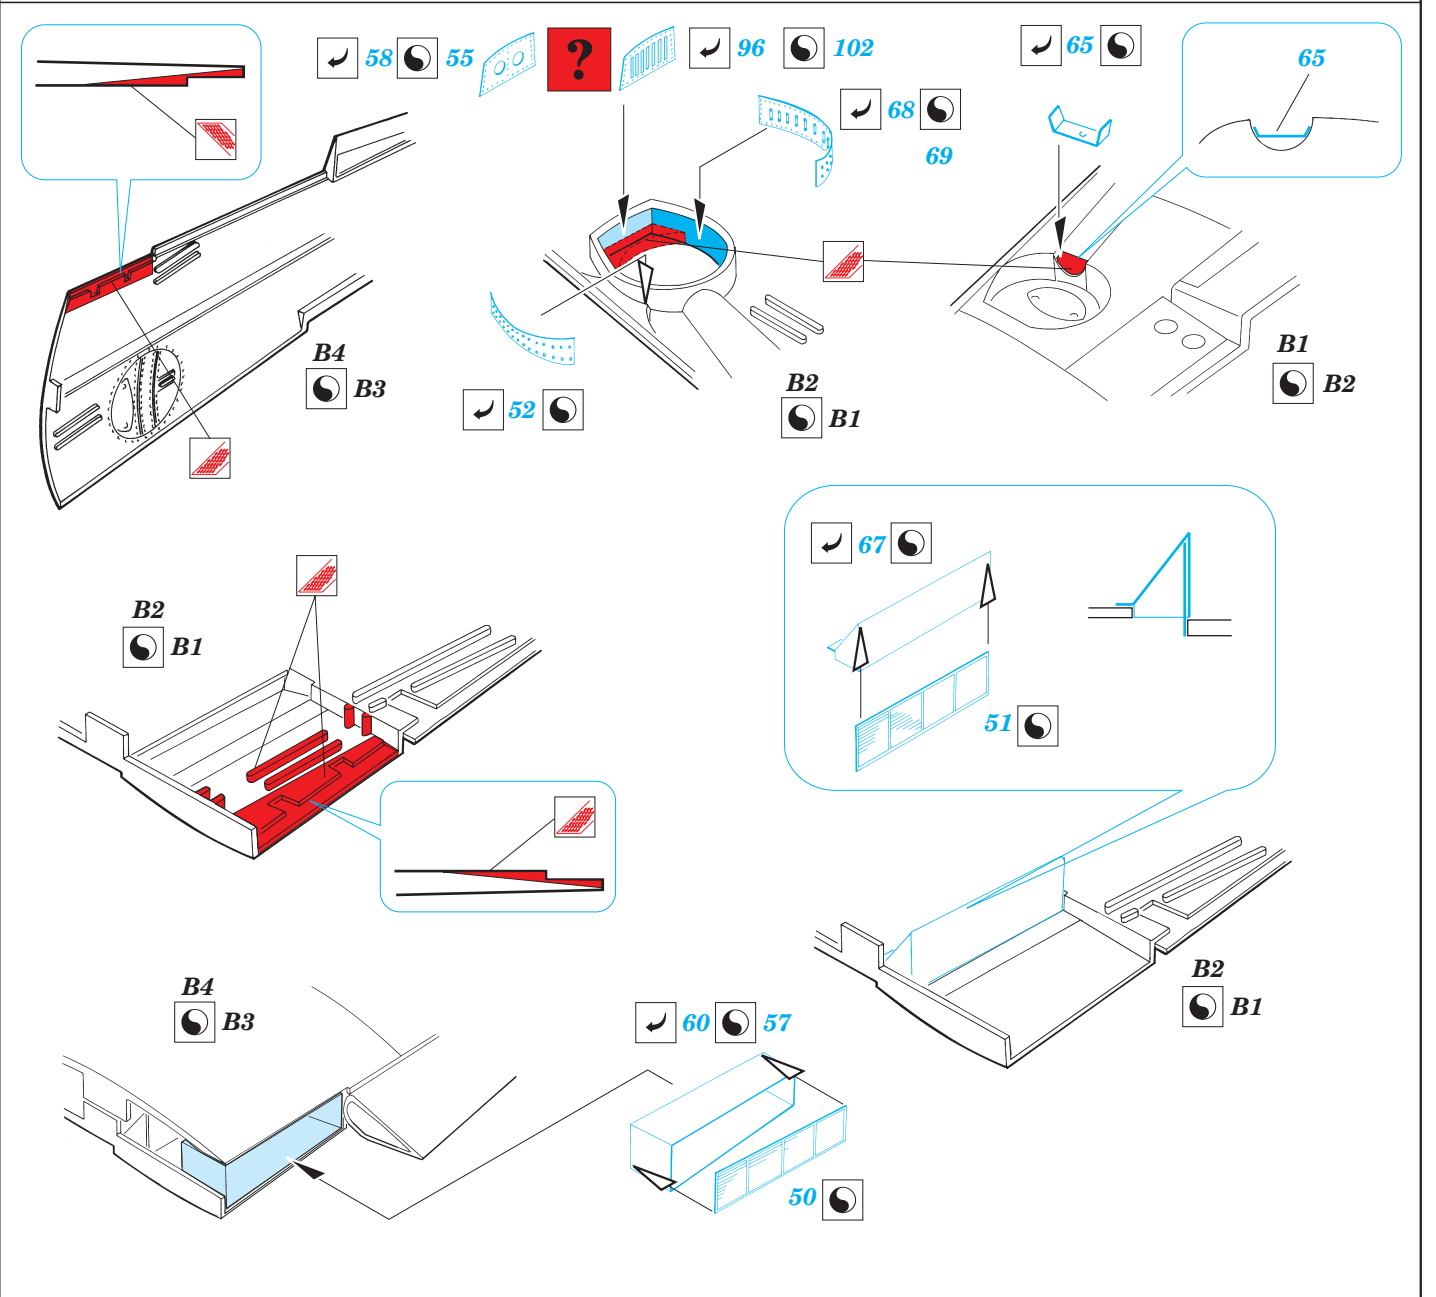

Bf-109G-6

eduard

32 070

1/32 scale detail set for Hasegawa kit • sada detailů pro model Hasegawa 1/32

- SYMETRICAL ASSEMBLY
SYMETRICKÁ MONTÁŽ
- REMOVE
ODSTRANIT
- BEND
OHNOUT
- REPLACE
NAHRADIT
- GRIND
OBROUSIT
- OPTION
VOLBA

ORIGINAL KIT PARTS
PŮVODNÍ DÍLY STAVEBNICE

PHOTO-ETCHED PARTS
LEPTANÉ DÍLY

PARTS TO BE REMOVED
DÍLY K ODSTRANĚNÍ

REFERENCES:

REPLIC #72 / 1997
AERO DETAIL #5 (Messerschmitt Bf-109G)

M25+M26