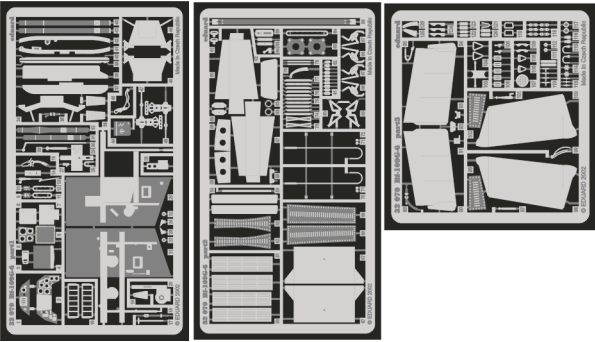

Bf-109G-6

eduard

32 070

1/32 scale detail set for Hasegawa kit • sada detailů pro model Hasegawa 1/32

- SYMETRICAL ASSEMBLY
SYMETRICKÁ MONTÁŽ
- REMOVE
ODSTRANIT
- BEND
OHNOUT
- REPLACE
NAHRADIT
- GRIND
OBROUSIT
- OPTION
VOLBA

ORIGINAL KIT PARTS
PŮVODNÍ DÍLY STAVEBNICE

PHOTO-ETCHED PARTS
LEPTANÉ DÍLY

PARTS TO BE REMOVED
DÍLY K ODSTRANĚNÍ

REFERENCES:

REPLIC #72 / 1997
AERO DETAIL #5 (Messerschmitt Bf-109G)

M25+M26