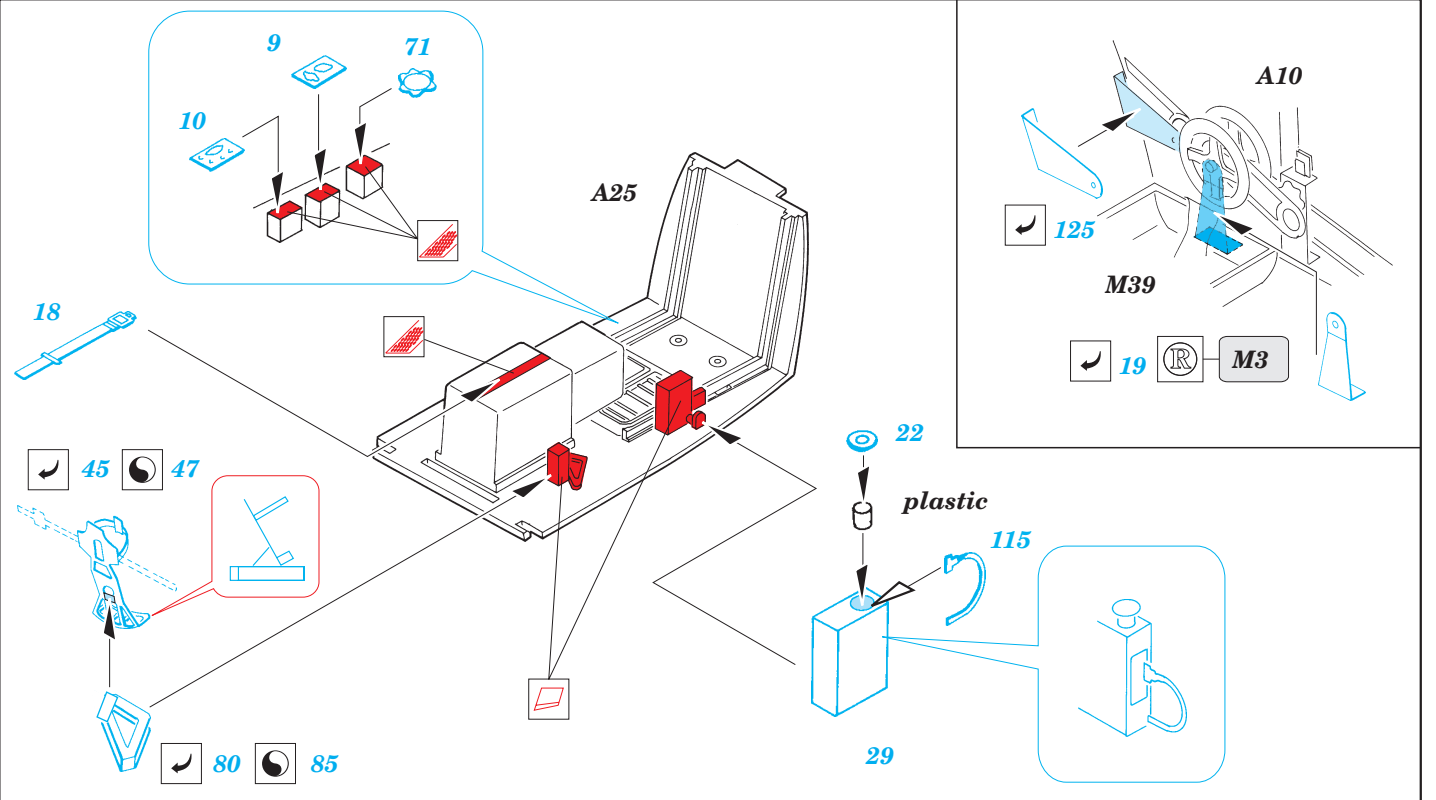

Bf-109G-6

eduard

32 070

1/32 scale detail set for Hasegawa kit • sada detailů pro model Hasegawa 1/32

- SYMETRICAL ASSEMBLY
SYMETRICKÁ MONTÁŽ
- REMOVE
ODSTRANIT
- BEND
OHNOUT
- REPLACE
NAHRADIT
- GRIND
OBROUSIT
- OPTION
VOLBA

ORIGINAL KIT PARTS
PŮVODNÍ DÍLY STAVEBNICE

PHOTO-ETCHED PARTS
LEPTANÉ DÍLY

PARTS TO BE REMOVED
DÍLY K ODSTRANĚNÍ

REFERENCES:

REPLIC #72 / 1997
AERO DETAIL #5 (Messerschmitt Bf-109G)

M25+M26