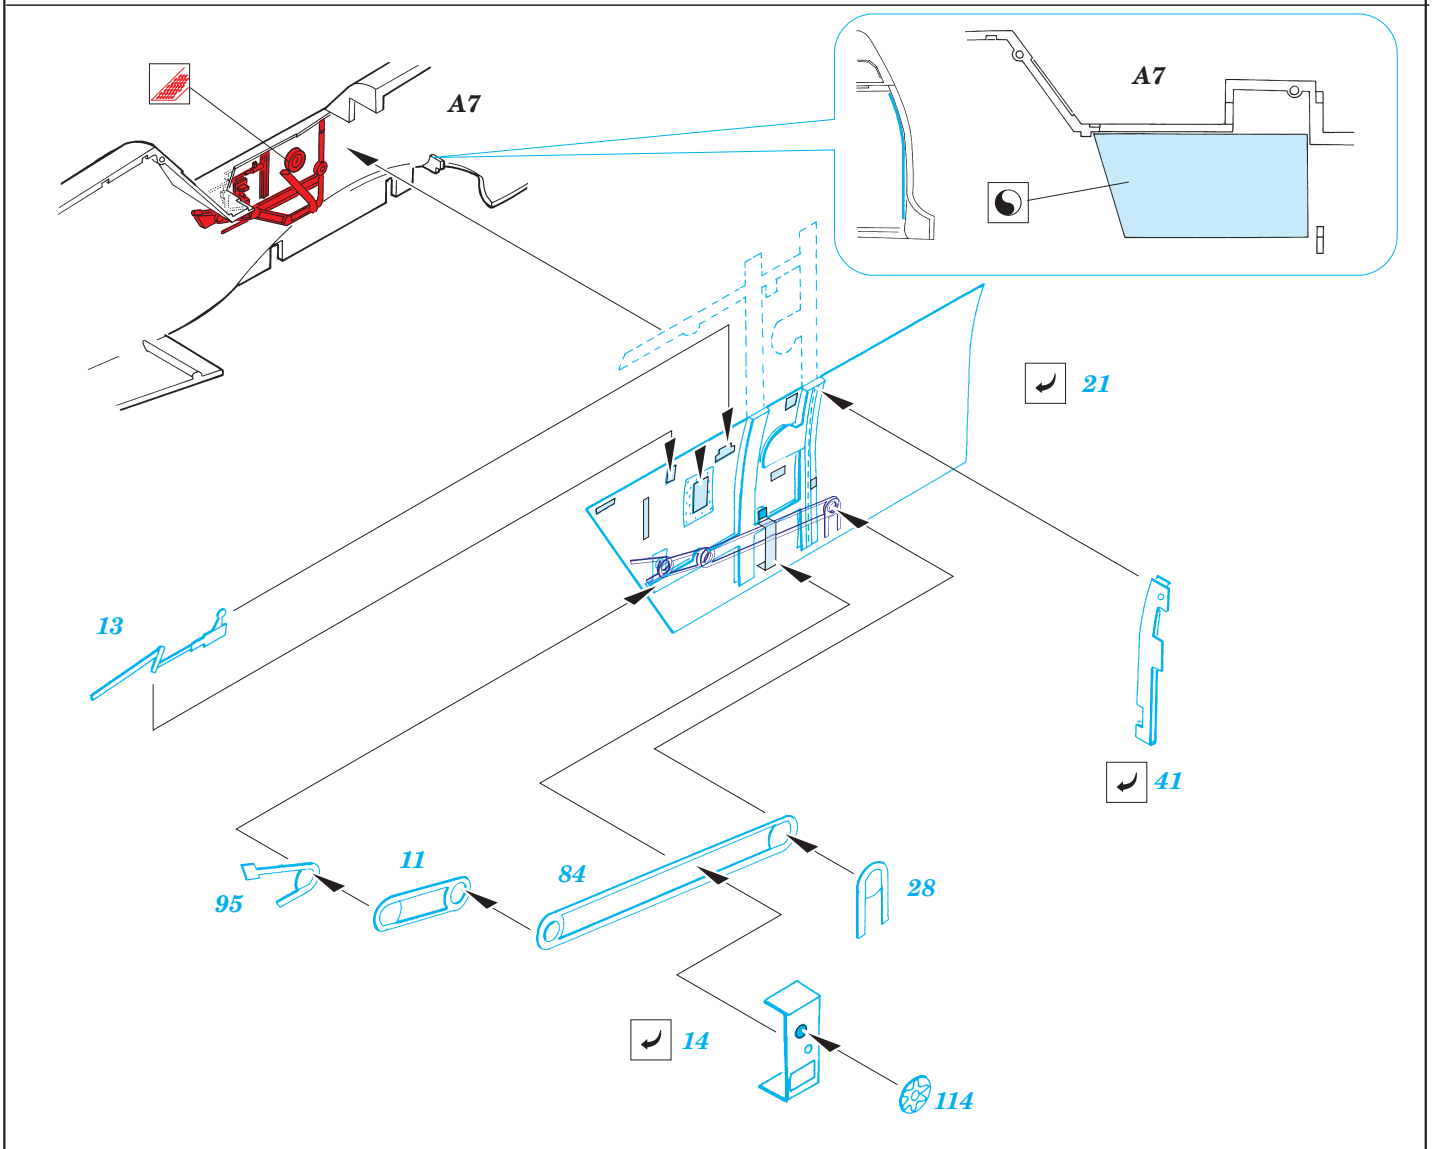

Bf-109G-6

eduard

32 070

1/32 scale detail set for Hasegawa kit • sada detailů pro model Hasegawa 1/32

- SYMETRICAL ASSEMBLY
SYMETRICKÁ MONTÁŽ
- REMOVE
ODSTRANIT
- BEND
OHNOUT
- REPLACE
NAHRADIT
- GRIND
OBROUSIT
- OPTION
VOLBA

ORIGINAL KIT PARTS
PŮVODNÍ DÍLY STAVEBNICE

PHOTO-ETCHED PARTS
LEPTANÉ DÍLY

PARTS TO BE REMOVED
DÍLY K ODSTRANĚNÍ

REFERENCES:

REPLIC #72 / 1997
AERO DETAIL #5 (Messerschmitt Bf-109G)

M25+M26