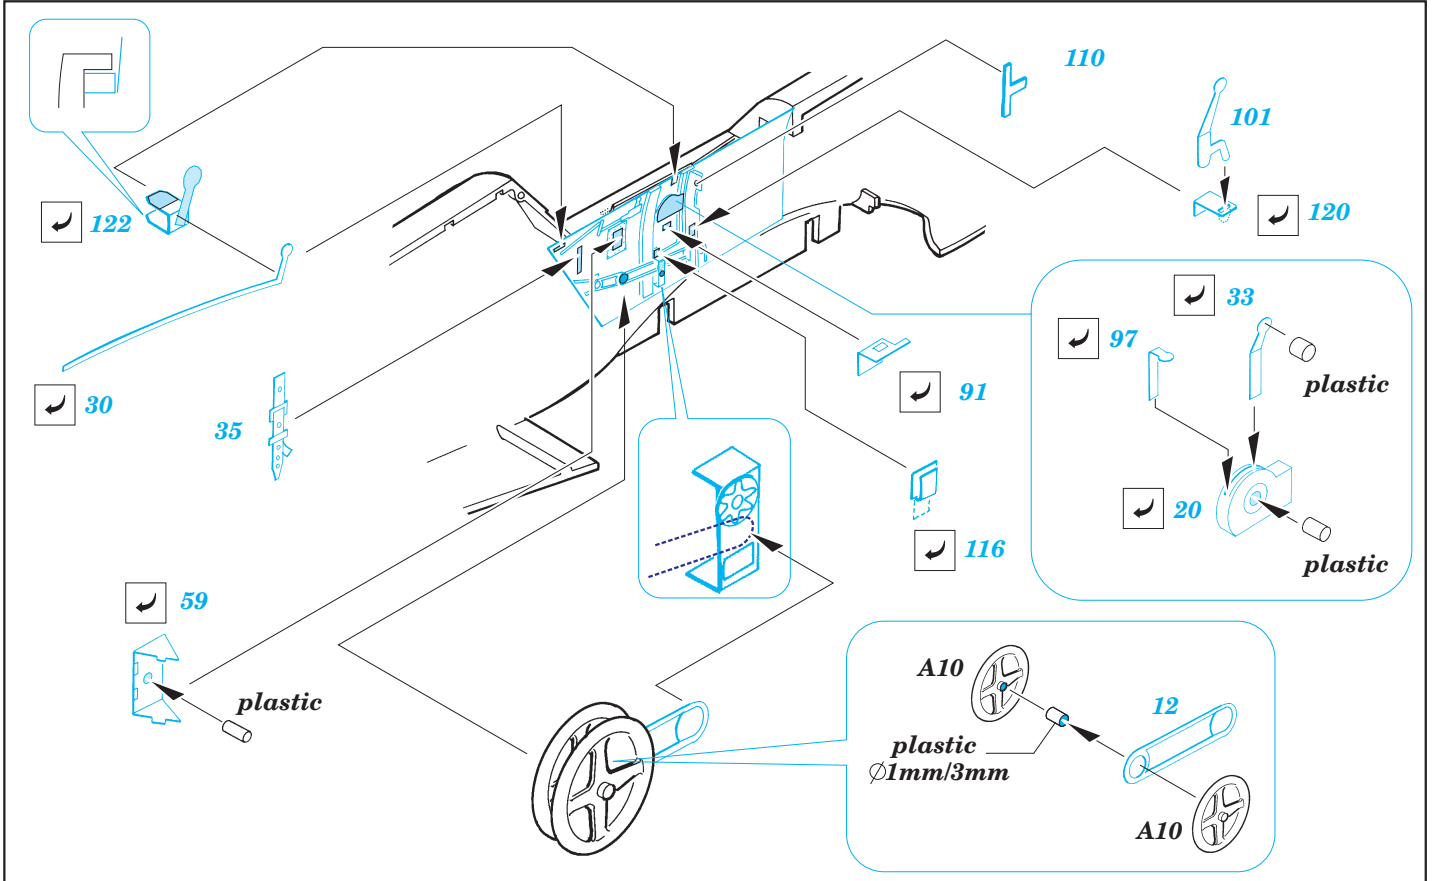

Bf-109G-6

eduard

32 070

1/32 scale detail set for Hasegawa kit • sada detailů pro model Hasegawa 1/32

- SYMETRICAL ASSEMBLY
SYMETRICKÁ MONTÁŽ
- REMOVE
ODSTRANIT
- BEND
OHNOUT
- REPLACE
NAHRADIT
- GRIND
OBROUSIT
- OPTION
VOLBA

ORIGINAL KIT PARTS
PŮVODNÍ DÍLY STAVEBNICE

PHOTO-ETCHED PARTS
LEPTANÉ DÍLY

PARTS TO BE REMOVED
DÍLY K ODSTRANĚNÍ

REFERENCES:

REPLIC #72 / 1997
AERO DETAIL #5 (Messerschmitt Bf-109G)

M25+M26