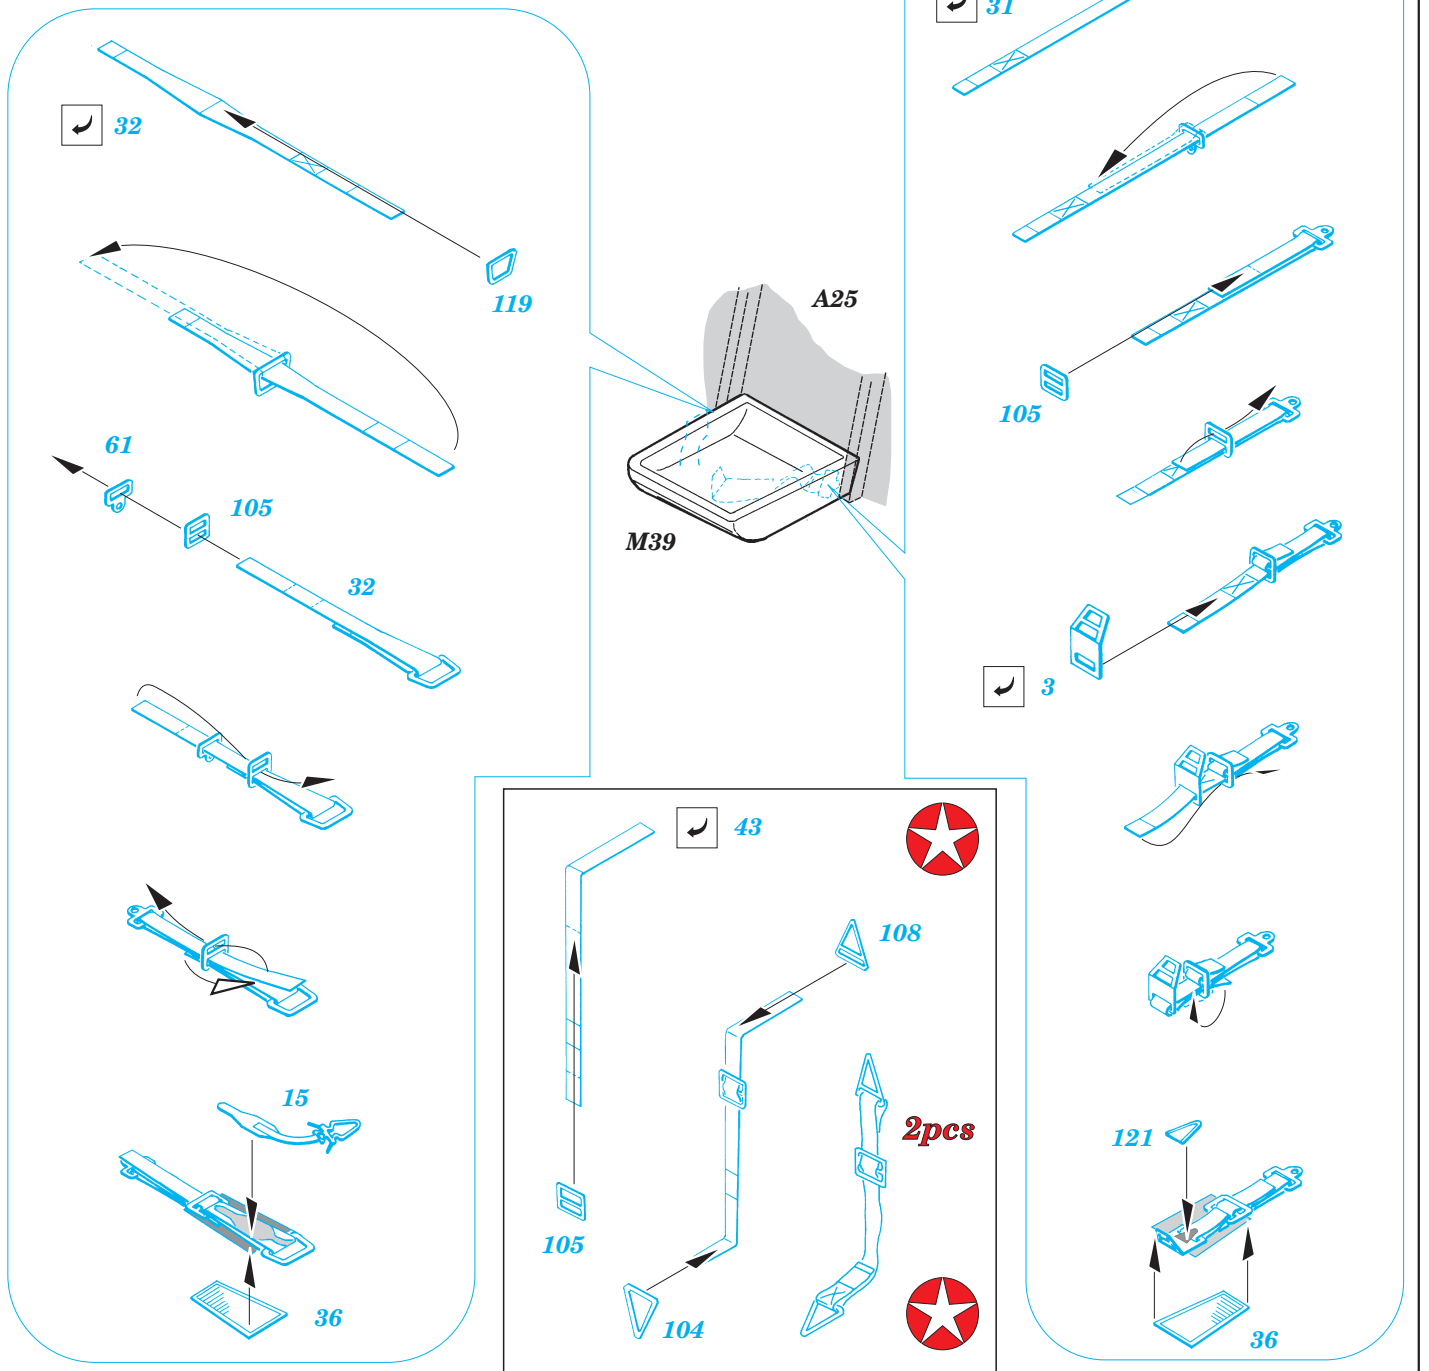

Bf-109G-6

eduard

32 070

1/32 scale detail set for Hasegawa kit • sada detailů pro model Hasegawa 1/32

- SYMETRICAL ASSEMBLY
SYMETRICKÁ MONTÁŽ
- REMOVE
ODSTRANIT
- BEND
OHNOUT
- REPLACE
NAHRADIT
- GRIND
OBROUSIT
- OPTION
VOLBA

ORIGINAL KIT PARTS
PŮVODNÍ DÍLY STAVEBNICE

PHOTO-ETCHED PARTS
LEPTANÉ DÍLY

PARTS TO BE REMOVED
DÍLY K ODSTRANĚNÍ

REFERENCES:

REPLIC #72 / 1997
AERO DETAIL #5 (Messerschmitt Bf-109G)

M25+M26