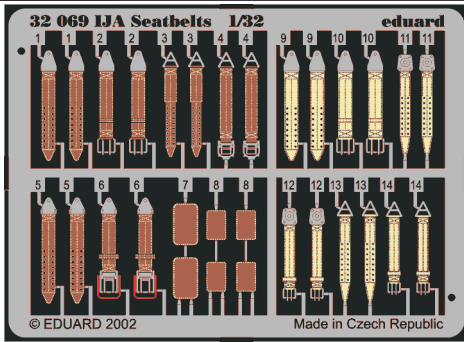

IJA Seatbelts

1/32 scale detail set • sada detailů 1/32

eduard

32 069

-  SYMETRICAL ASSEMBLY
SYMETRICKÁ MONTÁŽ
-  REMOVE
ODSTRANIT
-  BEND
OHNOUT
-  REPLACE
NAHRADIT
-  GRIND
OBROUSIT
-  OPTION
VOLBA

 ORIGINAL KIT PARTS
PŮVODNÍ DÍLY STAVEBNICE

 PHOTO-ETCHED PARTS
LEPTANÉ DÍLY

 PARTS TO BE REMOVED
DÍLY K ODSTRANĚNÍ

See your references for exact Airplane

**NAKAJIMA
(LEATHER)**

KAWASAKI

TACHIKAWA

**NAKAJIMA
(CLOTH)**

MITSUBISHI (Ki-46 rear)