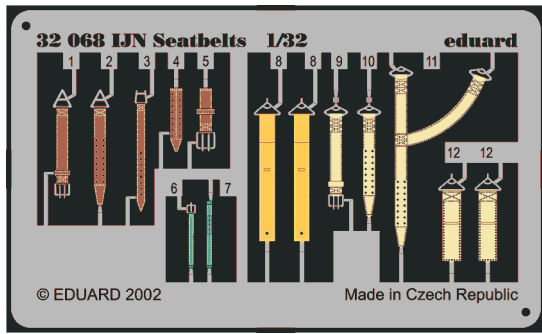

# IJN Seatbelts

1/32 scale detail set • sada detailů 1/32

**eduard**

**32 068**

-  SYMETRICAL ASSEMBLY  
SYMETRICKÁ MONTÁŽ
-  REMOVE  
ODSTRANIT
-  BEND  
OHNOUT
-  REPLACE  
NAHRADIT
-  GRIND  
OBROUSIT
-  OPTION  
VOLBA

 ORIGINAL KIT PARTS  
PŮVODNÍ DÍLY STAVEBNICE

 PHOTO-ETCHED PARTS  
LEPTANÉ DÍLY

 PARTS TO BE REMOVED  
DÍLY K ODSTRANĚNÍ

*See your references for exact Airplane .....*

**BOMBERS**

**MITSUBISHI**

**END OF THE WAR**