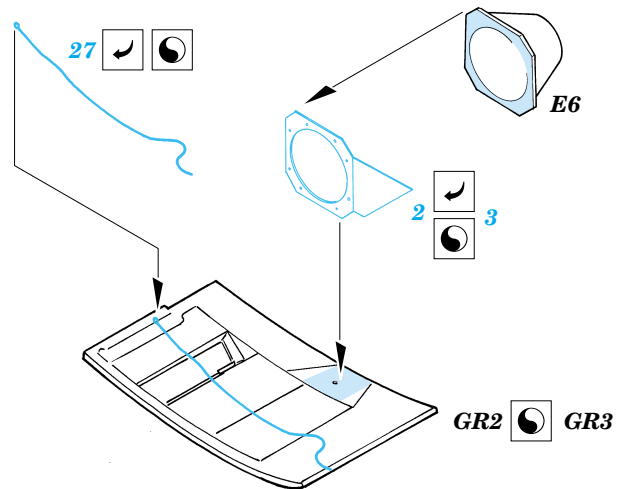

F-104S/G Starfighter exterior

eduard

32 060

1/32 scale detail set for Hasegawa kit • sada detailů pro model Hasegawa 1/32

-  SYMMETRICAL ASSEMBLY
SYMETRICKÁ MONTÁ
-  REMOVE
ODSTRANIT
-  BEND
OHNOUT
-  REPLACE
NAHRADIT
-  GRIND
OBROUSIT
-  OPTION
VOLBA

 ORIGINAL KIT PARTS
PŮVODNÍ DÍLY STAVEBNICE

 PHOTO-ETCHED PARTS
LEPTANÉ DÍLY

 PARTS TO BE REMOVED
DÍLY K ODSTRANĚNÍ

References: -Verlinden Publ.:Lock on No.1 - F-104G/J
 Model art No.259: F-104 Starfighter
<http://www.5,50megs.com/robertlundin>