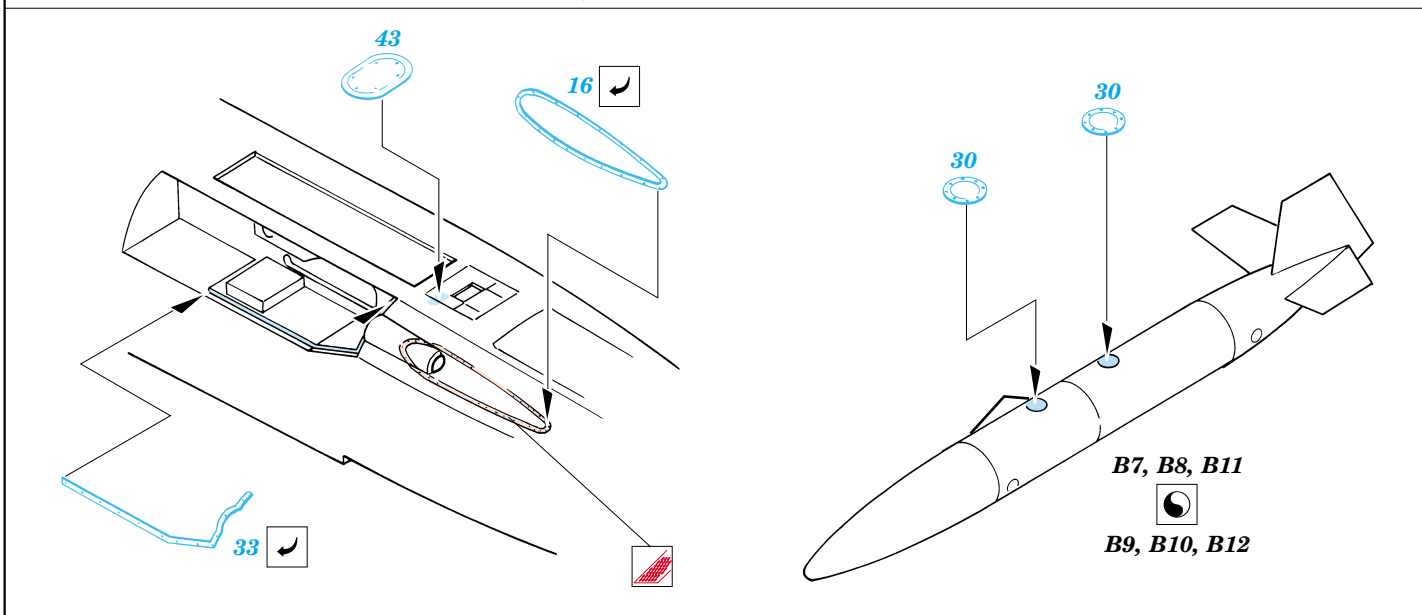

F-104S/G Starfighter exterior

eduard

32 060

1/32 scale detail set for Hasegawa kit • sada detailů pro model Hasegawa 1/32

-  SYMMETRICAL ASSEMBLY
SYMETRICKÁ MONTÁ
-  REMOVE
ODSTRANIT
-  BEND
OHNOUT
-  REPLACE
NAHRADIT
-  GRIND
OBROUSIT
-  OPTION
VOLBA

 ORIGINAL KIT PARTS
PŮVODNÍ DÍLY STAVEBNICE

 PHOTO-ETCHED PARTS
LEPTANÉ DÍLY

 PARTS TO BE REMOVED
DÍLY K ODSTRANĚNÍ

References: -Verlinden Publ.:Lock on No.1 - F-104G/J
 Model art No.259: F-104 Starfighter
<http://www.5,50megs.com/robertlundin>