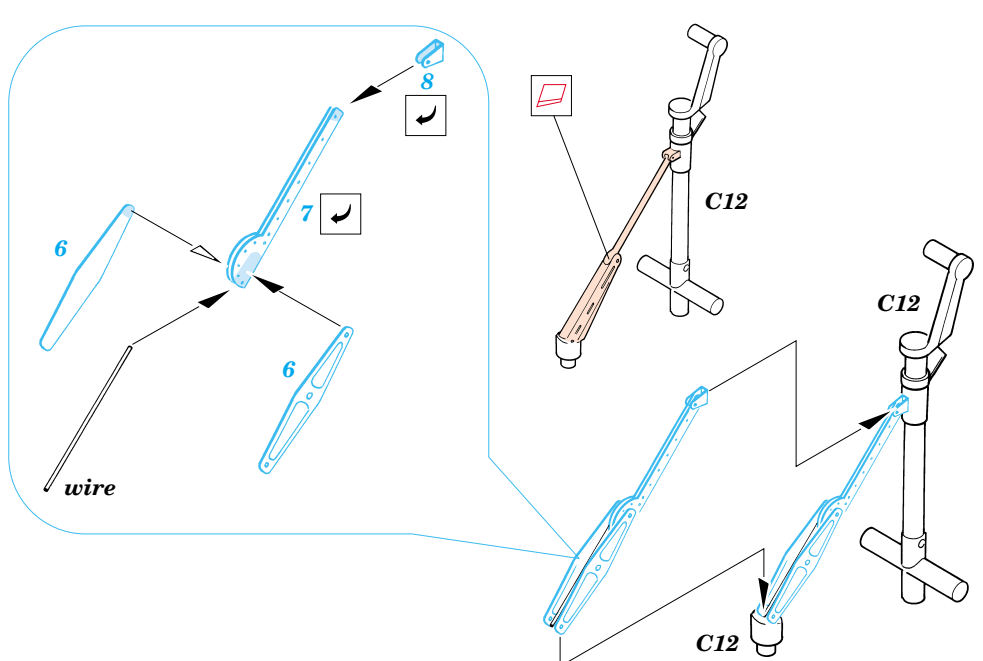

F-104S/G Starfighter exterior

eduard

32 060

1/32 scale detail set for Hasegawa kit • sada detailů pro model Hasegawa 1/32

-  SYMMETRICAL ASSEMBLY
SYMETRICKÁ MONTÁ
-  REMOVE
ODSTRANIT
-  BEND
OHNOUT
-  REPLACE
NAHRADIT
-  GRIND
OBROUSIT
-  OPTION
VOLBA

 ORIGINAL KIT PARTS
PŮVODNÍ DÍLY STAVEBNICE

 PHOTO-ETCHED PARTS
LEPTANÉ DÍLY

 PARTS TO BE REMOVED
DÍLY K ODSTRANĚNÍ

References: -Verlinden Publ.:Lock on No.1 - F-104G/J
 Model art No.259: F-104 Starfighter
<http://www.5,50megs.com/robertlundin>