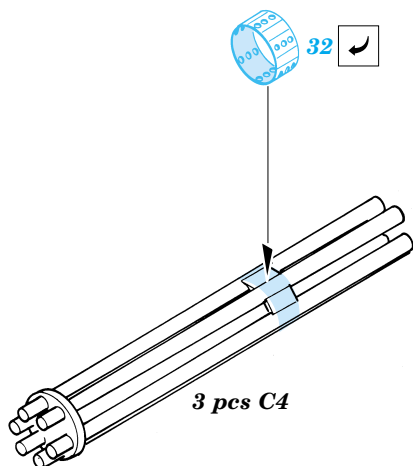

F-104S/G Starfighter exterior

eduard

32 060

1/32 scale detail set for Hasegawa kit • sada detailů pro model Hasegawa 1/32

-  SYMMETRICAL ASSEMBLY
SYMETRICKÁ MONTÁ
-  REMOVE
ODSTRANIT
-  BEND
OHNOUT
-  REPLACE
NAHRADIT
-  GRIND
OBROUSIT
-  OPTION
VOLBA

 ORIGINAL KIT PARTS
PŮVODNÍ DÍLY STAVEBNICE

 PHOTO-ETCHED PARTS
LEPTANÉ DÍLY

 PARTS TO BE REMOVED
DÍLY K ODSTRANĚNÍ

References: -Verlinden Publ.:Lock on No.1 - F-104G/J
 Model art No.259: F-104 Starfighter
<http://www.5,50megs.com/robertlundin>