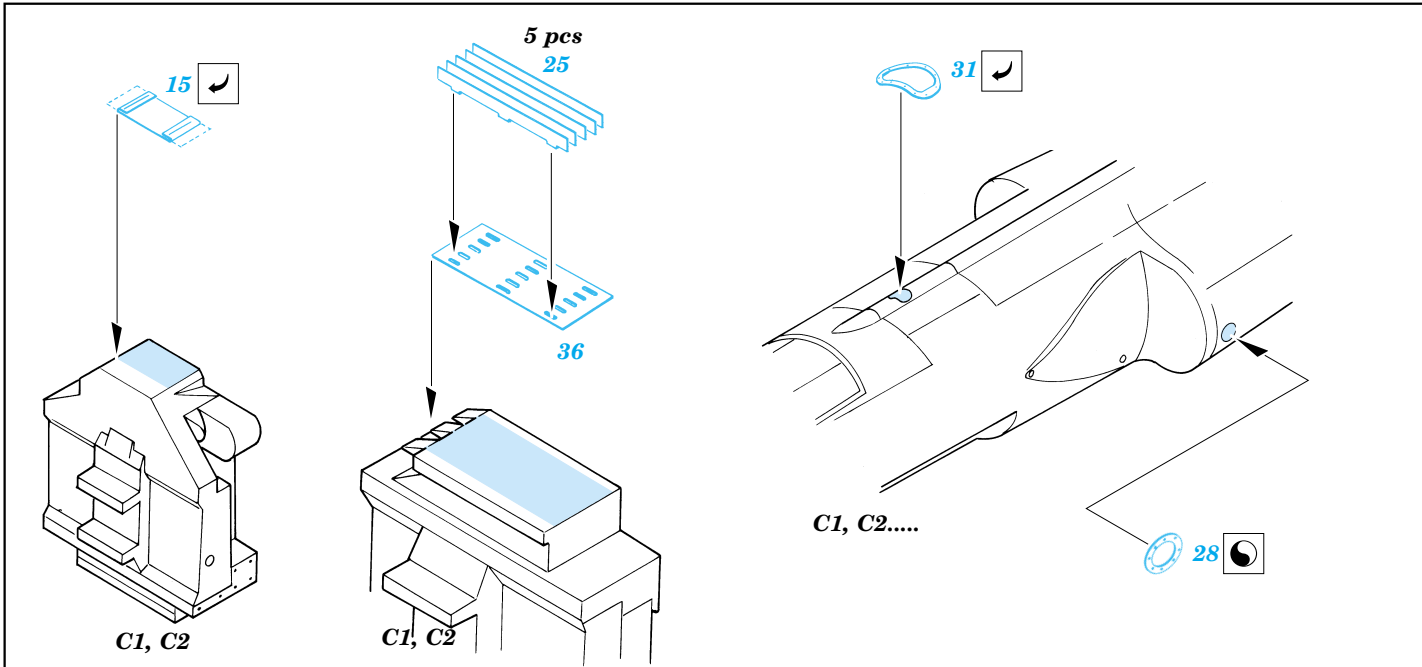

F-104S/G Starfighter exterior

eduard

32 060

1/32 scale detail set for Hasegawa kit • sada detailů pro model Hasegawa 1/32

-  SYMMETRICAL ASSEMBLY
SYMETRICKÁ MONTÁ
-  REMOVE
ODSTRANIT
-  BEND
OHNOUT
-  REPLACE
NAHRADIT
-  GRIND
OBROUSIT
-  OPTION
VOLBA

 ORIGINAL KIT PARTS
PŮVODNÍ DÍLY STAVEBNICE

 PHOTO-ETCHED PARTS
LEPTANÉ DÍLY

 PARTS TO BE REMOVED
DÍLY K ODSTRANĚNÍ

References: -Verlinden Publ.:Lock on No.1 - F-104G/J
 Model art No.259: F-104 Starfighter
<http://www.5,50megs.com/robertlundin>