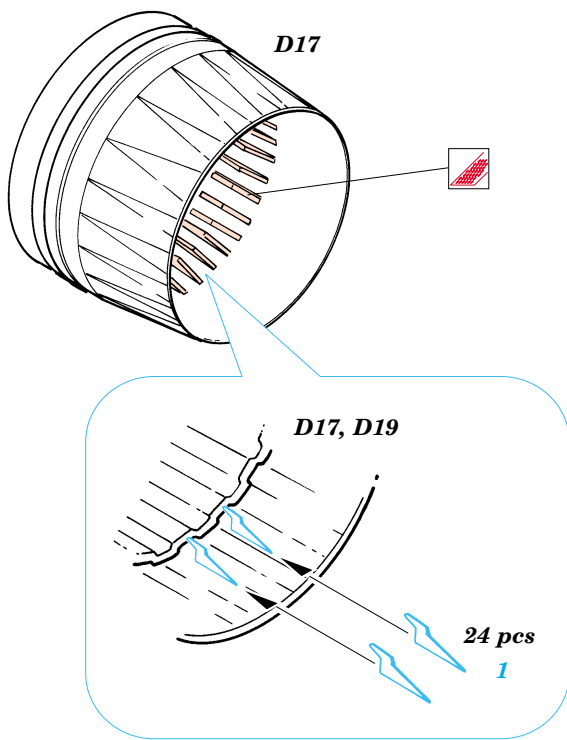

F-104S/G Starfighter exterior

eduard

32 060

1/32 scale detail set for Hasegawa kit • sada detailů pro model Hasegawa 1/32

-  SYMMETRICAL ASSEMBLY
SYMETRICKÁ MONTÁ
-  REMOVE
ODSTRANIT
-  BEND
OHNOUT
-  REPLACE
NAHRADIT
-  GRIND
OBROUSIT
-  OPTION
VOLBA

 ORIGINAL KIT PARTS
PŮVODNÍ DÍLY STAVEBNICE

 PHOTO-ETCHED PARTS
LEPTANÉ DÍLY

 PARTS TO BE REMOVED
DÍLY K ODSTRANĚNÍ

References: -Verlinden Publ.:Lock on No.1 - F-104G/J
 Model art No.259: F-104 Starfighter
<http://www.5,50megs.com/robertlundin>