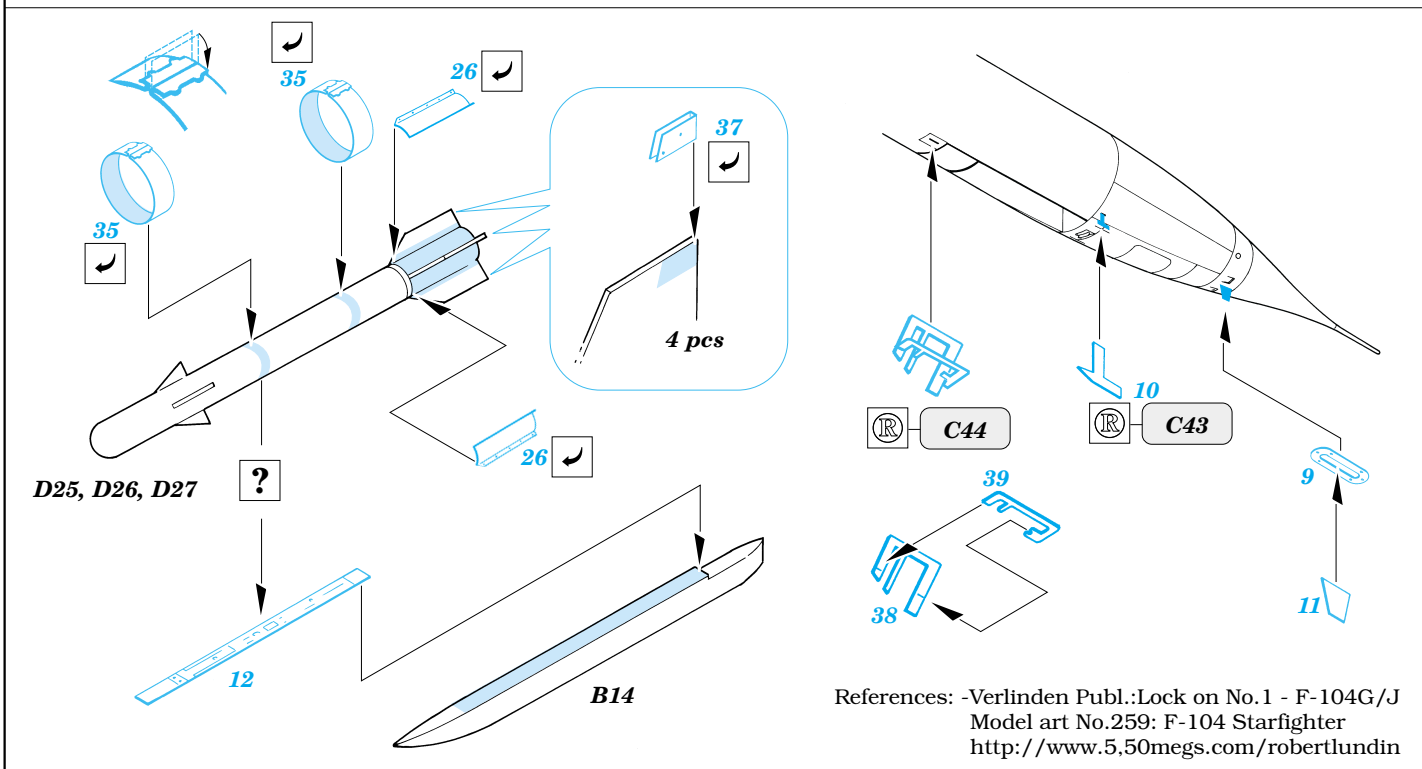

F-104S/G Starfighter exterior

eduard

32 060

1/32 scale detail set for Hasegawa kit • sada detailů pro model Hasegawa 1/32

-  SYMMETRICAL ASSEMBLY
SYMETRICKÁ MONTÁ
-  REMOVE
ODSTRANIT
-  BEND
OHNOUT
-  REPLACE
NAHRADIT
-  GRIND
OBROUSIT
-  OPTION
VOLBA

 ORIGINAL KIT PARTS
PŮVODNÍ DÍLY STAVEBNICE

 PHOTO-ETCHED PARTS
LEPTANÉ DÍLY

 PARTS TO BE REMOVED
DÍLY K ODSTRANĚNÍ

References: -Verlinden Publ.:Lock on No.1 - F-104G/J
 Model art No.259: F-104 Starfighter
<http://www.5,50megs.com/robertlundin>