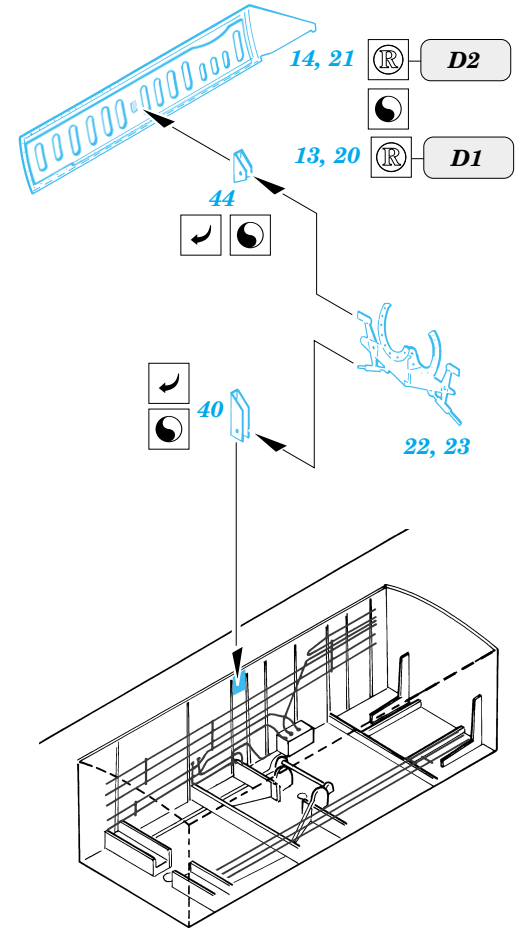

F-104S/G Starfighter exterior

eduard

32 060

1/32 scale detail set for Hasegawa kit • sada detailů pro model Hasegawa 1/32

-  SYMMETRICAL ASSEMBLY
SYMETRICKÁ MONTÁ
-  REMOVE
ODSTRANIT
-  BEND
OHNOUT
-  REPLACE
NAHRADIT
-  GRIND
OBROUSIT
-  OPTION
VOLBA

 ORIGINAL KIT PARTS
PŮVODNÍ DÍLY STAVEBNICE

 PHOTO-ETCHED PARTS
LEPTANÉ DÍLY

 PARTS TO BE REMOVED
DÍLY K ODSTRANĚNÍ

References: -Verlinden Publ.:Lock on No.1 - F-104G/J
 Model art No.259: F-104 Starfighter
<http://www.5,50megs.com/robertlundin>