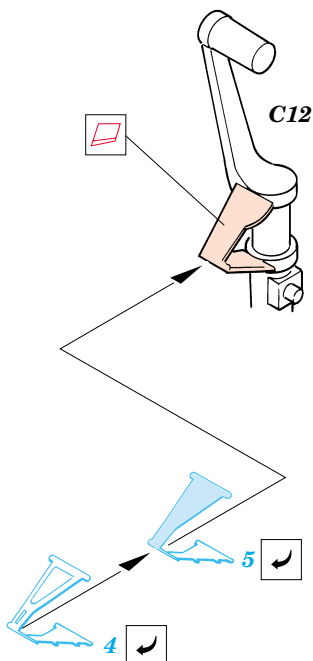

F-104S/G Starfighter exterior

eduard

32 060

1/32 scale detail set for Hasegawa kit • sada detailů pro model Hasegawa 1/32

-  SYMMETRICAL ASSEMBLY
SYMETRICKÁ MONTÁ
-  REMOVE
ODSTRANIT
-  BEND
OHNOUT
-  REPLACE
NAHRADIT
-  GRIND
OBROUSIT
-  OPTION
VOLBA

 ORIGINAL KIT PARTS
PŮVODNÍ DÍLY STAVEBNICE

 PHOTO-ETCHED PARTS
LEPTANÉ DÍLY

 PARTS TO BE REMOVED
DÍLY K ODSTRANĚNÍ

References: -Verlinden Publ.:Lock on No.1 - F-104G/J
 Model art No.259: F-104 Starfighter
<http://www.5,50megs.com/robertlundin>