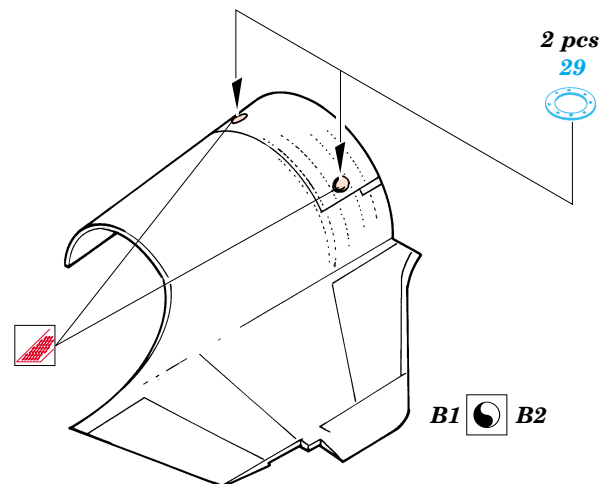

F-104S/G Starfighter exterior

eduard

32 060

1/32 scale detail set for Hasegawa kit • sada detailů pro model Hasegawa 1/32

-  SYMMETRICAL ASSEMBLY
SYMETRICKÁ MONTÁ
-  REMOVE
ODSTRANIT
-  BEND
OHNOUT
-  REPLACE
NAHRADIT
-  GRIND
OBROUSIT
-  OPTION
VOLBA

 ORIGINAL KIT PARTS
PŮVODNÍ DÍLY STAVEBNICE

 PHOTO-ETCHED PARTS
LEPTANÉ DÍLY

 PARTS TO BE REMOVED
DÍLY K ODSTRANĚNÍ

References: -Verlinden Publ.:Lock on No.1 - F-104G/J
 Model art No.259: F-104 Starfighter
<http://www.5,50megs.com/robertlundin>