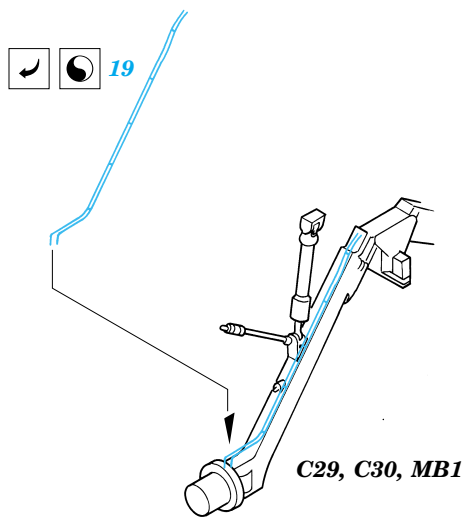

F-104S/G Starfighter exterior

eduard

32 060

1/32 scale detail set for Hasegawa kit • sada detailů pro model Hasegawa 1/32

-  SYMMETRICAL ASSEMBLY
SYMETRICKÁ MONTÁ
-  REMOVE
ODSTRANIT
-  BEND
OHNOUT
-  REPLACE
NAHRADIT
-  GRIND
OBROUSIT
-  OPTION
VOLBA

 ORIGINAL KIT PARTS
PŮVODNÍ DÍLY STAVEBNICE

 PHOTO-ETCHED PARTS
LEPTANÉ DÍLY

 PARTS TO BE REMOVED
DÍLY K ODSTRANĚNÍ

References: -Verlinden Publ.:Lock on No.1 - F-104G/J
 Model art No.259: F-104 Starfighter
<http://www.5,50megs.com/robertlundin>