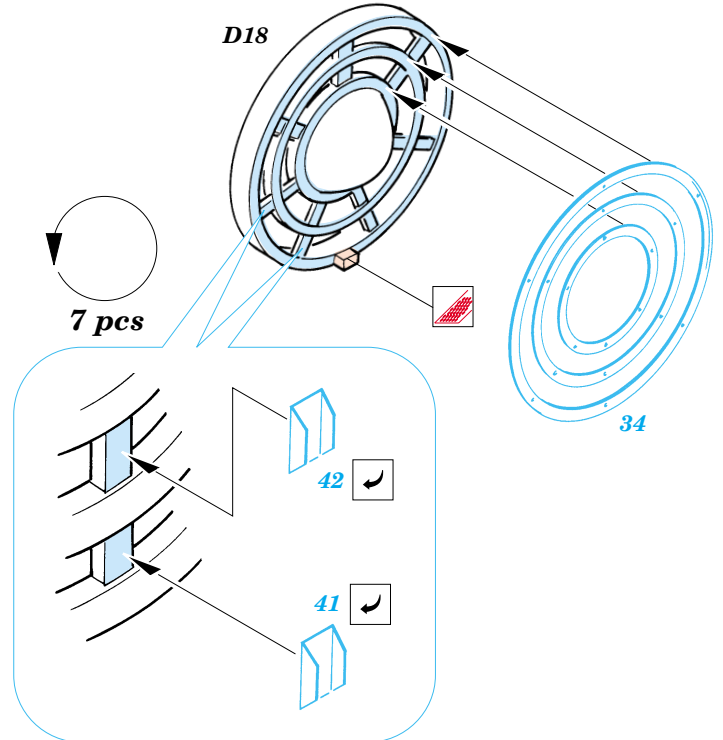

F-104S/G Starfighter exterior

eduard

32 060

1/32 scale detail set for Hasegawa kit • sada detailů pro model Hasegawa 1/32

-  SYMMETRICAL ASSEMBLY
SYMETRICKÁ MONTÁ
-  REMOVE
ODSTRANIT
-  BEND
OHNOUT
-  REPLACE
NAHRADIT
-  GRIND
OBROUSIT
-  OPTION
VOLBA

 ORIGINAL KIT PARTS
PŮVODNÍ DÍLY STAVEBNICE

 PHOTO-ETCHED PARTS
LEPTANÉ DÍLY

 PARTS TO BE REMOVED
DÍLY K ODSTRANĚNÍ

References: -Verlinden Publ.:Lock on No.1 - F-104G/J
 Model art No.259: F-104 Starfighter
<http://www.5,50megs.com/robertlundin>