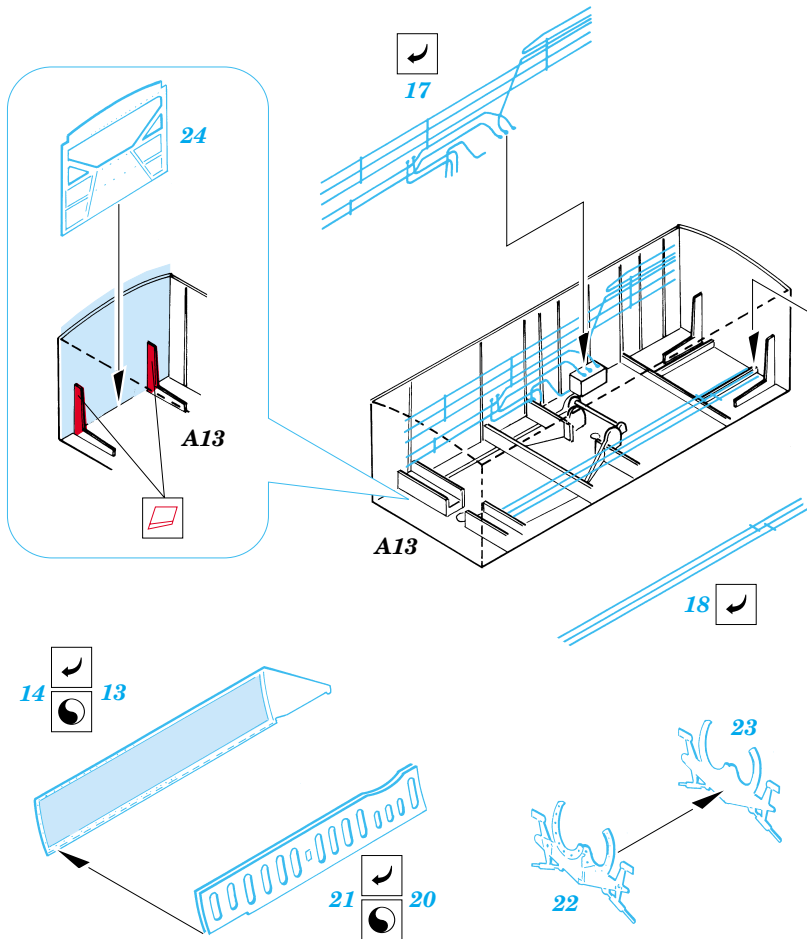

F-104S/G Starfighter exterior

eduard

32 060

1/32 scale detail set for Hasegawa kit • sada detailů pro model Hasegawa 1/32

-  SYMMETRICAL ASSEMBLY
SYMETRICKÁ MONTÁ
-  REMOVE
ODSTRANIT
-  BEND
OHNOUT
-  REPLACE
NAHRADIT
-  GRIND
OBROUSIT
-  OPTION
VOLBA

 ORIGINAL KIT PARTS
PŮVODNÍ DÍLY STAVEBNICE

 PHOTO-ETCHED PARTS
LEPTANÉ DÍLY

 PARTS TO BE REMOVED
DÍLY K ODSTRANĚNÍ

References: -Verlinden Publ.:Lock on No.1 - F-104G/J
 Model art No.259: F-104 Starfighter
<http://www.5,50megs.com/robertlundin>