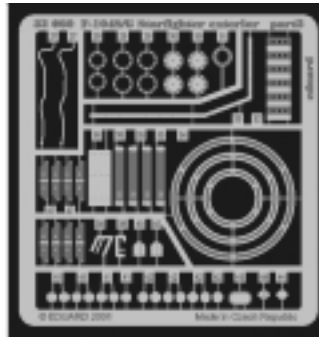

F-104S/G Starfighter exterior

eduard

32 060

1/32 scale detail set for Hasegawa kit • sada detailů pro model Hasegawa 1/32

-  SYMMETRICAL ASSEMBLY
SYMETRICKÁ MONTÁ
-  REMOVE
ODSTRANIT
-  BEND
OHNOUT
-  REPLACE
NAHRADIT
-  GRIND
OBROUSIT
-  OPTION
VOLBA

 ORIGINAL KIT PARTS
PŮVODNÍ DÍLY STAVEBNICE

 PHOTO-ETCHED PARTS
LEPTANÉ DÍLY

 PARTS TO BE REMOVED
DÍLY K ODSTRANĚNÍ

References: -Verlinden Publ.:Lock on No.1 - F-104G/J
 Model art No.259: F-104 Starfighter
<http://www.5,50megs.com/robertlundin>