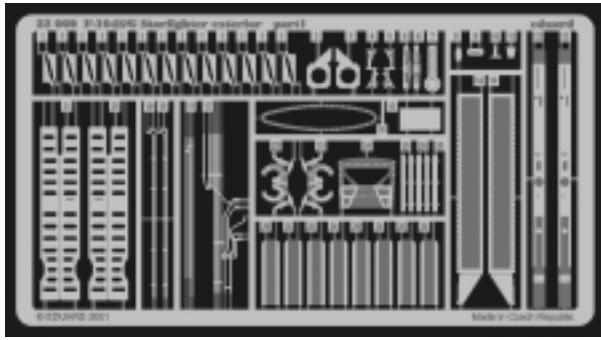

F-104S/G Starfighter exterior

eduard

32 060

1/32 scale detail set for Hasegawa kit • sada detailů pro model Hasegawa 1/32

-  SYMMETRICAL ASSEMBLY
SYMETRICKÁ MONTÁ
-  REMOVE
ODSTRANIT
-  BEND
OHNOUT
-  REPLACE
NAHRADIT
-  GRIND
OBROUSIT
-  OPTION
VOLBA

 ORIGINAL KIT PARTS
PŮVODNÍ DÍLY STAVEBNICE

 PHOTO-ETCHED PARTS
LEPTANÉ DÍLY

 PARTS TO BE REMOVED
DÍLY K ODSTRANĚNÍ

References: -Verlinden Publ.:Lock on No.1 - F-104G/J
 Model art No.259: F-104 Starfighter
<http://www.5,50megs.com/robertlundin>