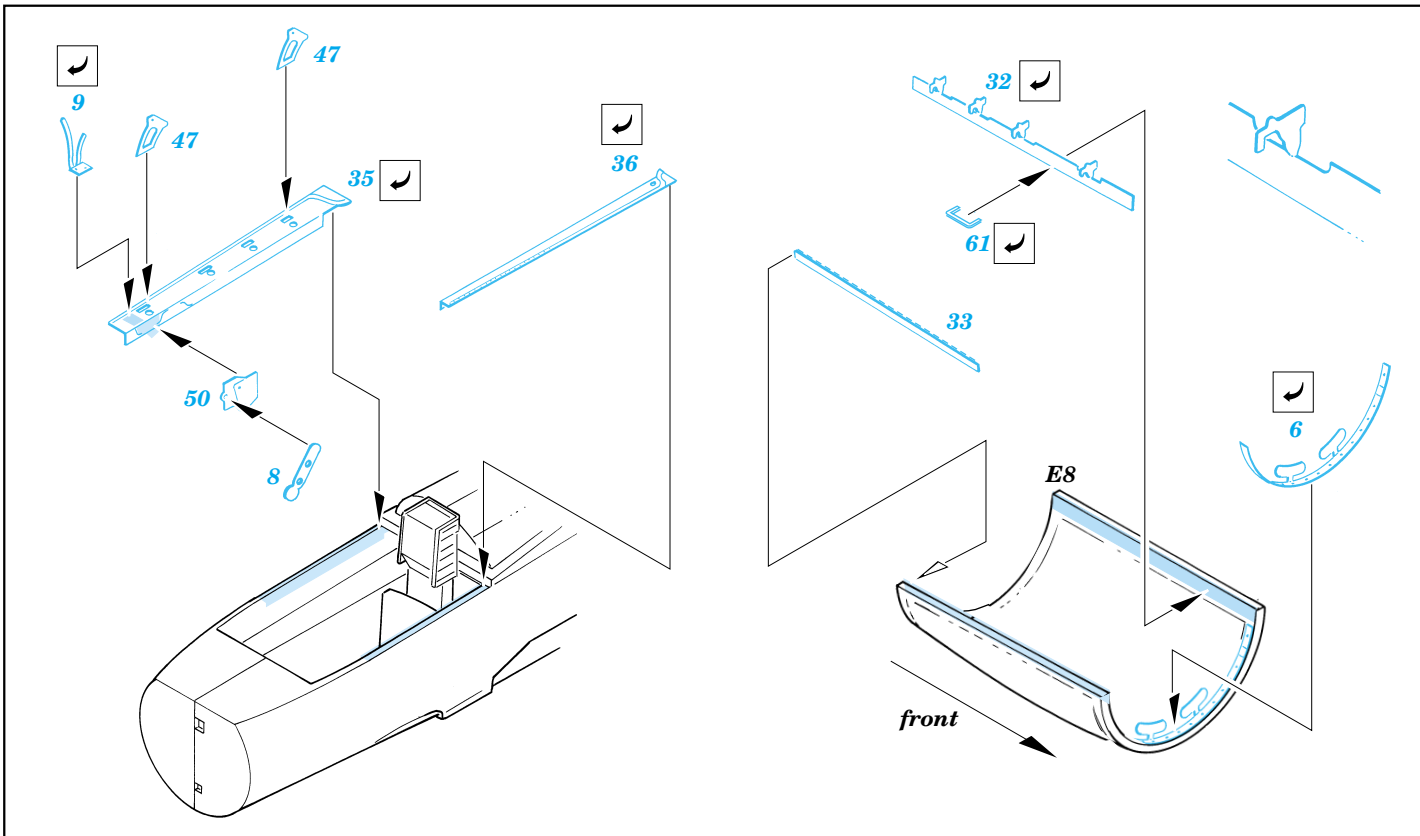

F-104S/G Starfighter interior

1/32 scale detail set for Hasegawa kit • sada detailů pro model Hasegawa 1/32

eduard

32 057

print

- SYMMETRICAL ASSEMBLY
SYMETRICKÁ MONTÁŽ
- REMOVE
ODSTRANIT
- BEND
OHNOUT
- REPLACE
NAHRADIT
- GRIND
OBROUSIT
- OPTION
VOLBA

ORIGINAL KIT PARTS
PŮVODNÍ DÍLY STAVEBNICE

PHOTO-ETCHED PARTS
LEPTANÉ DÍLY

PARTS TO BE REMOVED
DÍLY K ODSTRANĚNÍ

References: -Verlinden Publ.:Lock on No.1 - F-104G/J
 Model art No.259: F-104 Starfighter
<http://www.5.50megs.com/robertlundin>