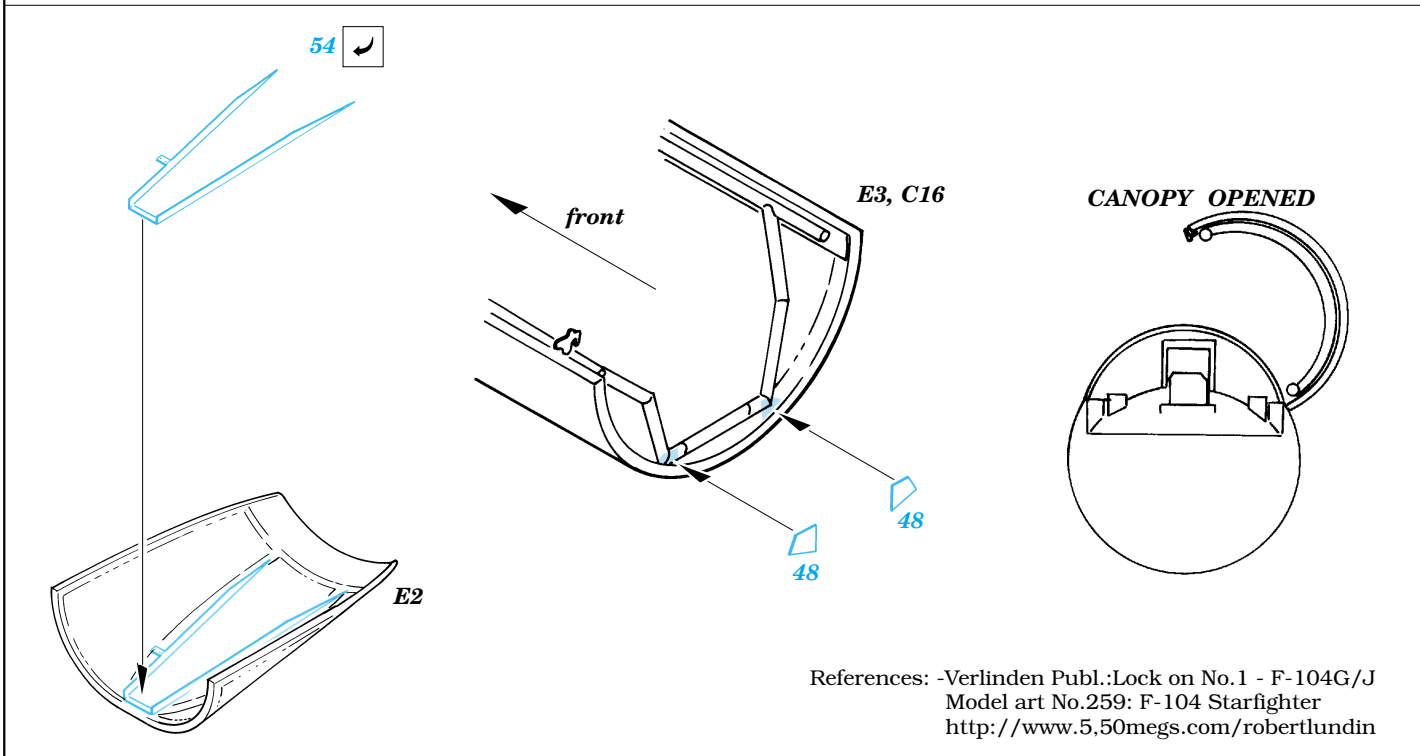

F-104S/G Starfighter interior

1/32 scale detail set for Hasegawa kit • sada detailů pro model Hasegawa 1/32

eduard

32 057

print

- SYMMETRICAL ASSEMBLY
SYMETRICKÁ MONTÁŽ
- REMOVE
ODSTRANIT
- BEND
OHNOUT
- REPLACE
NAHRADIT
- GRIND
OBROUSIT
- OPTION
VOLBA

ORIGINAL KIT PARTS
PŮVODNÍ DÍLY STAVEBNICE

PHOTO-ETCHED PARTS
LEPTANÉ DÍLY

PARTS TO BE REMOVED
DÍLY K ODSTRANĚNÍ

References: -Verlinden Publ.:Lock on No.1 - F-104G/J
 Model art No.259: F-104 Starfighter
<http://www.5.50megs.com/robertlundin>