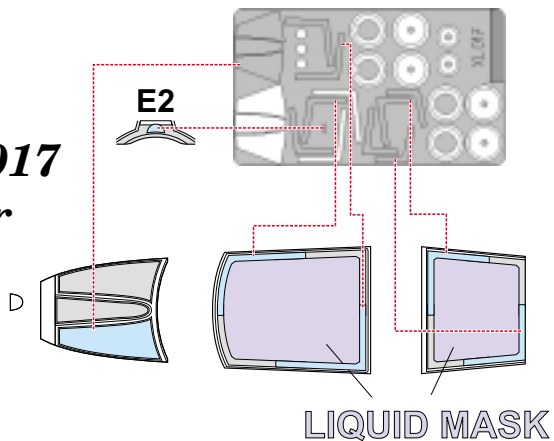

References: -Verlinden Publ.:Lock on No.1 - F-104G/J
Model art No.259: F-104 Starfighter
<http://www.5.50megs.com/robertlundin>

**Look for Express Mask XL 017
for 1/32 F-104 Starfighter
(not included in this set)**