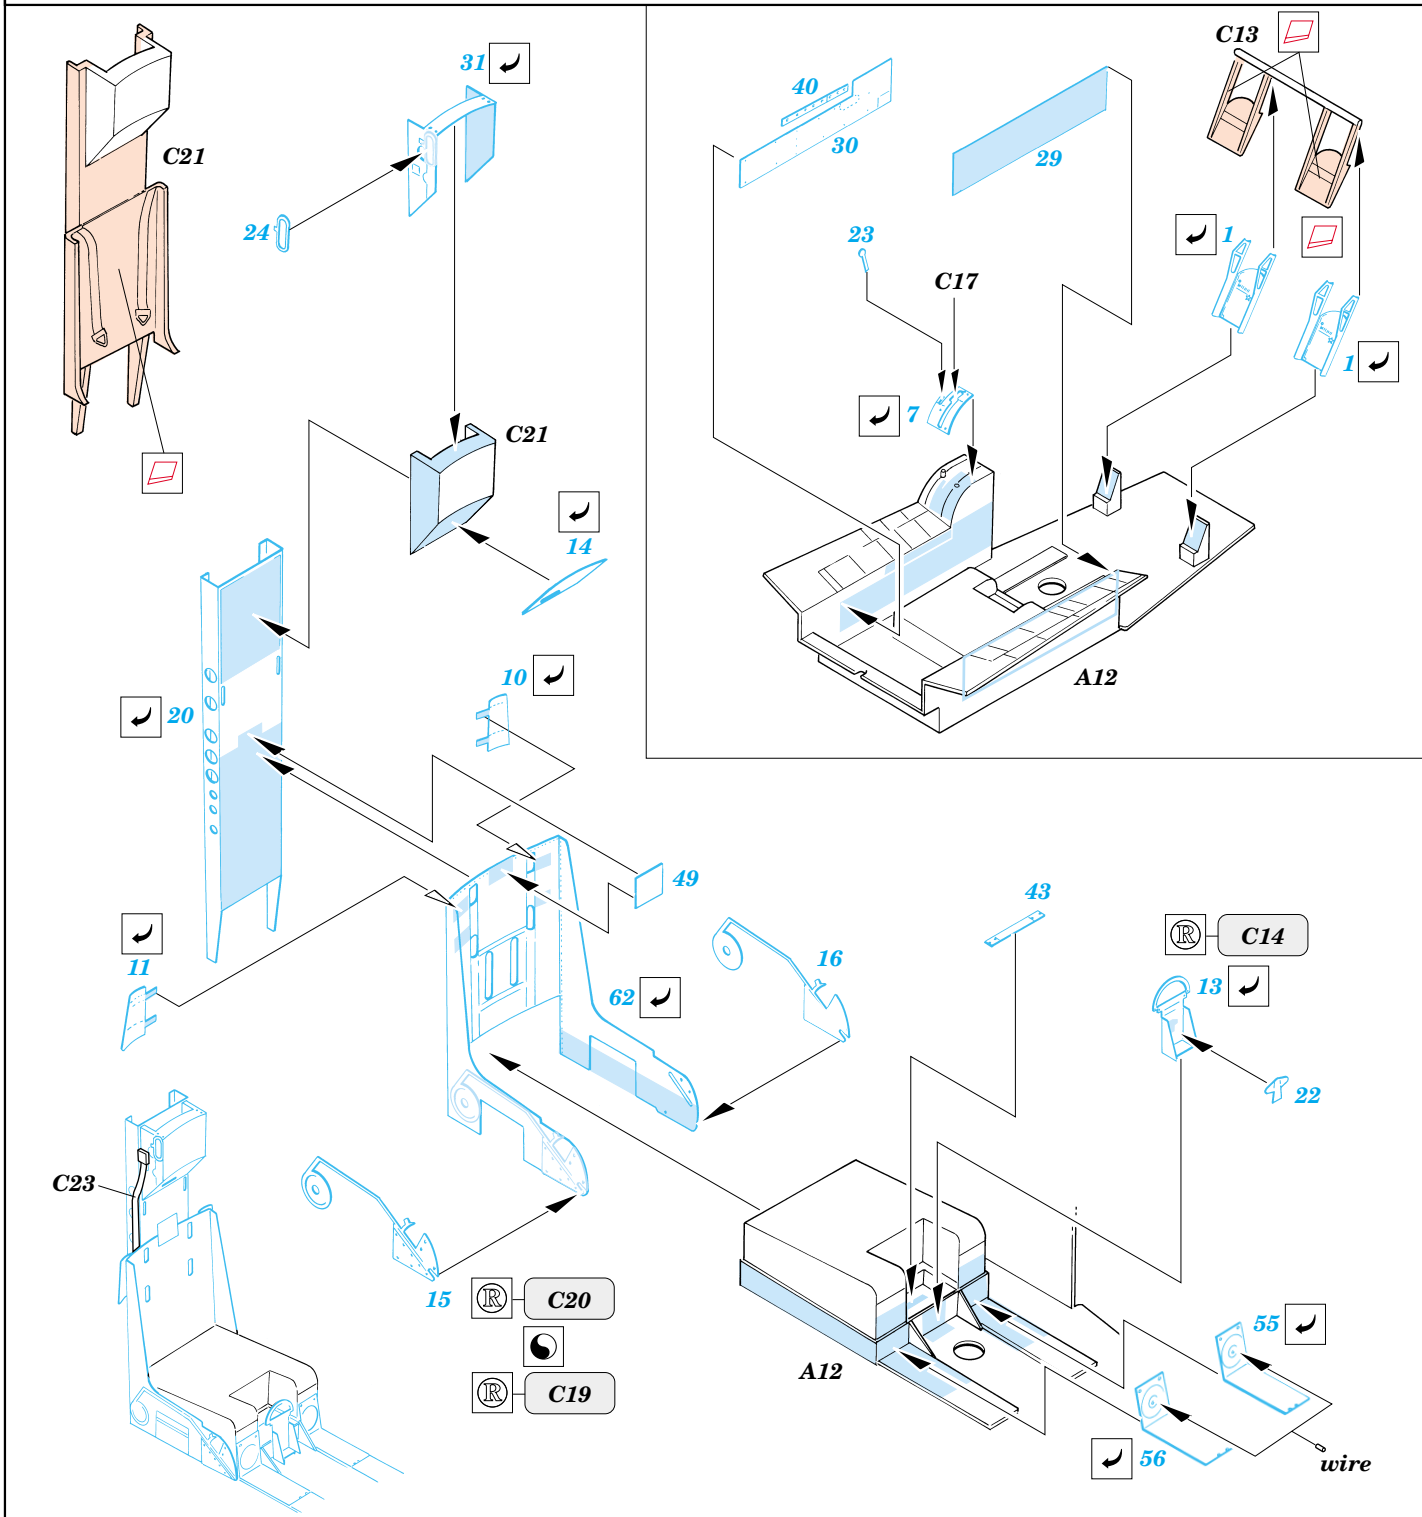

F-104S/G Starfighter interior

1/32 scale detail set for Hasegawa kit • sada detailů pro model Hasegawa 1/32

eduard

32 057

print

- SYMMETRICAL ASSEMBLY
SYMETRICKÁ MONTÁŽ
- REMOVE
ODSTRANIT
- BEND
OHNOUT
- REPLACE
NAHRADIT
- GRIND
OBROUSIT
- OPTION
VOLBA

ORIGINAL KIT PARTS
PŮVODNÍ DÍLY STAVEBNICE

PHOTO-ETCHED PARTS
LEPTANÉ DÍLY

PARTS TO BE REMOVED
DÍLY K ODSTRANĚNÍ

References: -Verlinden Publ.:Lock on No.1 - F-104G/J
 Model art No.259: F-104 Starfighter
<http://www.5.50megs.com/robertlundin>

**Look for Express Mask XL 017
 for 1/32 F-104 Starfighter
 (not included in this set)**

LIQUID MASK