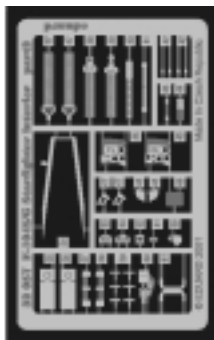

F-104S/G Starfighter interior

1/32 scale detail set for Hasegawa kit • sada detailů pro model Hasegawa 1/32

eduard

32 057

print

- SYMMETRICAL ASSEMBLY
SYMETRICKÁ MONTÁŽ
- REMOVE
ODSTRANIT
- BEND
OHNOUT
- REPLACE
NAHRADIT
- GRIND
OBROUSIT
- OPTION
VOLBA

ORIGINAL KIT PARTS
PŮVODNÍ DÍLY STAVEBNICE

PHOTO-ETCHED PARTS
LEPTANÉ DÍLY

PARTS TO BE REMOVED
DÍLY K ODSTRANĚNÍ

References: -Verlinden Publ.:Lock on No.1 - F-104G/J
 Model art No.259: F-104 Starfighter
<http://www.5.50megs.com/robertlundin>