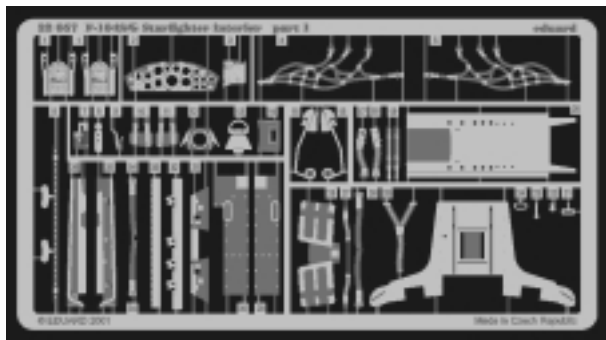

F-104S/G Starfighter interior

1/32 scale detail set for Hasegawa kit • sada detailů pro model Hasegawa 1/32

eduard

32 057

print

- SYMMETRICAL ASSEMBLY
SYMETRICKÁ MONTÁŽ
- REMOVE
ODSTRANIT
- BEND
OHNOUT
- REPLACE
NAHRADIT
- GRIND
OBROUSIT
- OPTION
VOLBA

ORIGINAL KIT PARTS
PŮVODNÍ DÍLY STAVEBNICE

PHOTO-ETCHED PARTS
LEPTANÉ DÍLY

PARTS TO BE REMOVED
DÍLY K ODSTRANĚNÍ

References: -Verlinden Publ.:Lock on No.1 - F-104G/J
 Model art No.259: F-104 Starfighter
<http://www.5.50megs.com/robertlundin>