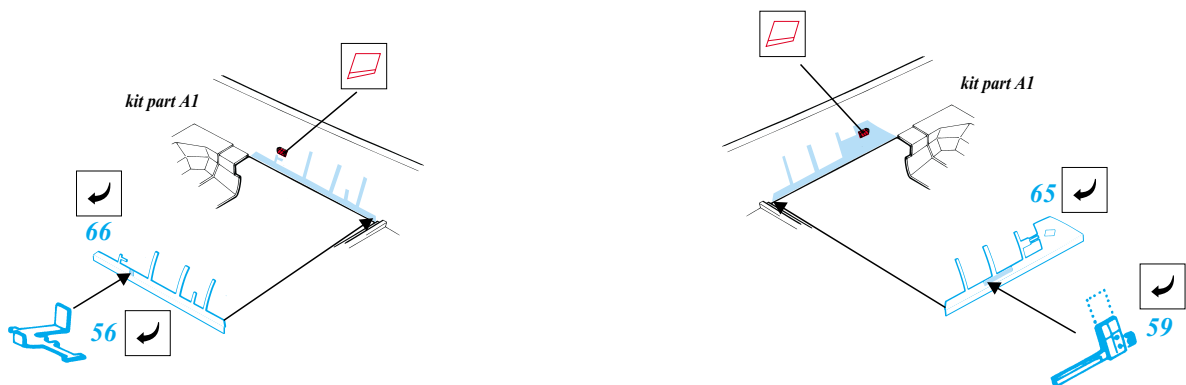

F-16A Fighting Falcon

1/32 scale detail set for Hasegawa kit • sada detailů pro model Hasegawa 1/32

eduard

32 052

PRINT

- SYMMETRICAL ASSEMBLY
  SYMETRICKÁ MONTÁŽ
- REMOVE
  ODSTRANIT
- BEND
  OHNOUT
- REPLACE
  NAHRADIT
- GRIND
  OBROUSIT
- OPTION
  VOLBA

ORIGINAL KIT PARTS
PŮVODNÍ DÍLY STAVEBNICE

PHOTO-ETCHED PARTS
LEPTANÉ DÍLY

PARTS TO BE REMOVED
DÍLY K ODSTRANĚNÍ

A EJECTION SEAT

B COCKPIT