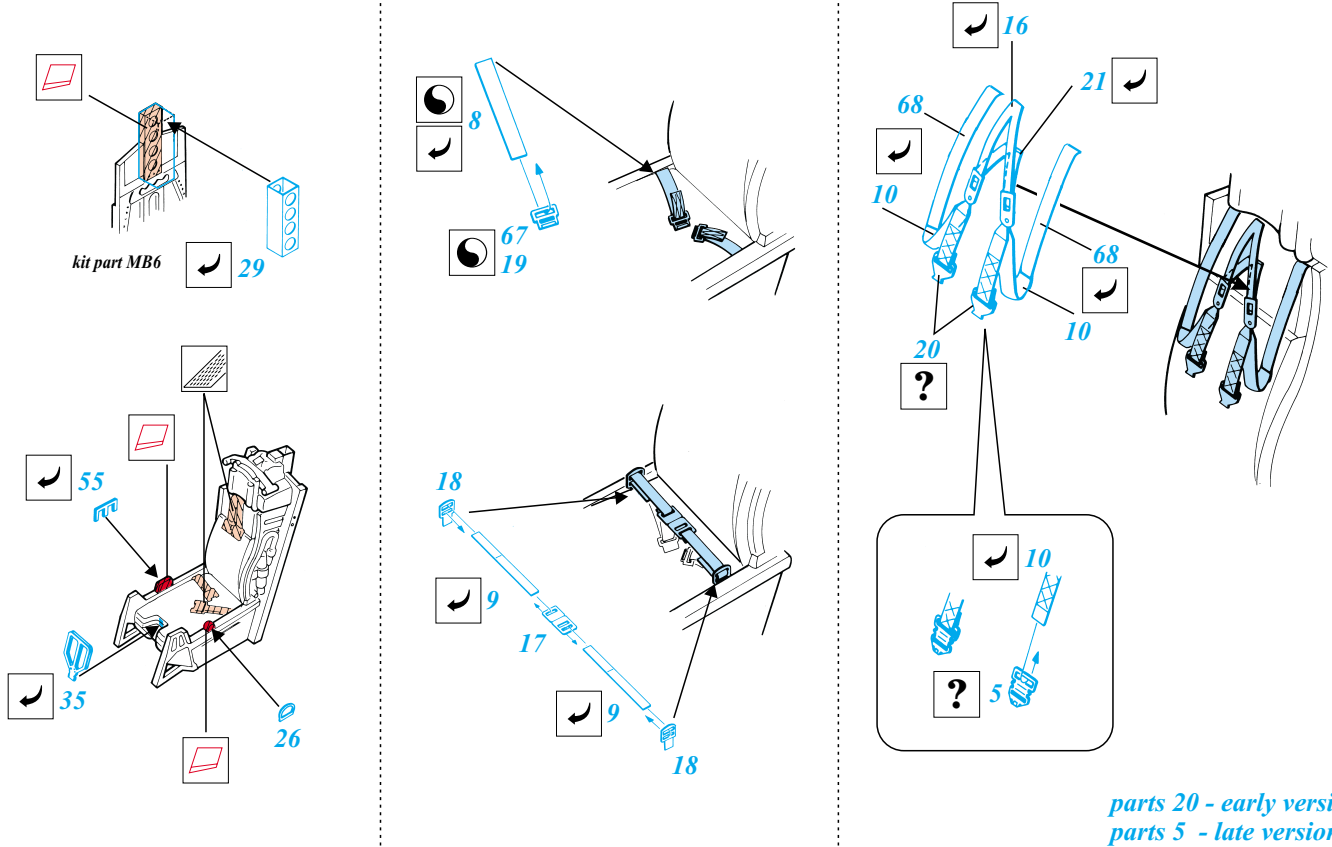

A EJECTION SEAT