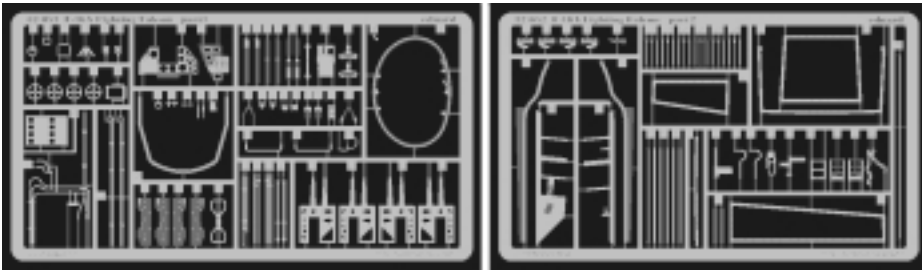

# F-16A Fighting Falcon

1/32 scale detail set for Hasegawa kit • sada detailů pro model Hasegawa 1/32

eduard

32 052

PRINT

-  SYMMETRICAL ASSEMBLY  
SYMETRICKÁ MONTÁŽ
-  REMOVE  
ODSTRANIT
-  BEND  
OHNOUT
-  REPLACE  
NAHRADIT
-  GRIND  
OBROUSIT
-  OPTION  
VOLBA

 ORIGINAL KIT PARTS  
PŮVODNÍ DÍLY STAVEBNICE

 PHOTO-ETCHED PARTS  
LEPTANÉ DÍLY

 PARTS TO BE REMOVED  
DÍLY K ODSTRANĚNÍ