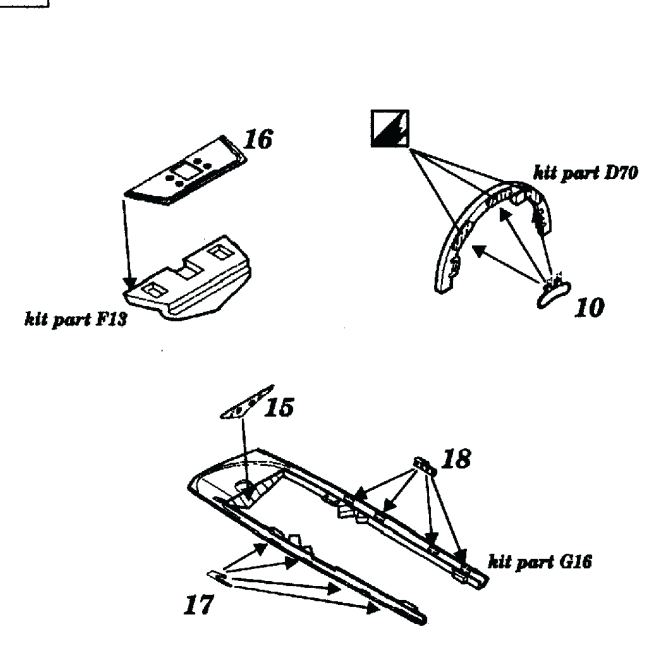

C CANOPY RACKS