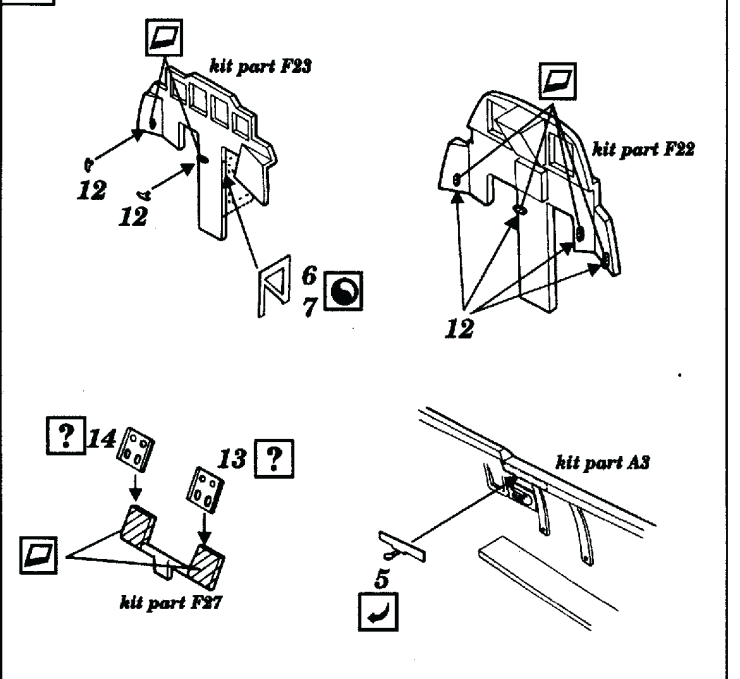

B INTERIOR DETAILS