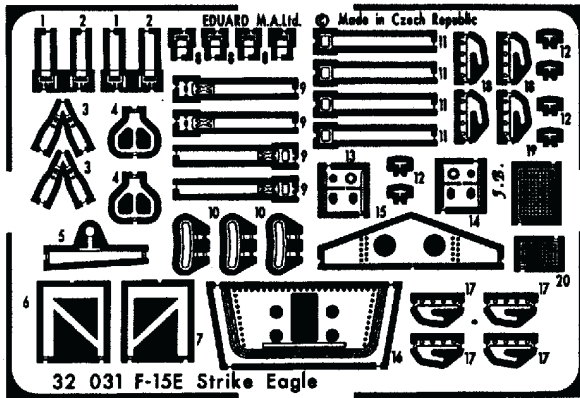

# F-15E Strike Eagle

1/32 scale detail set for Tamiya kit

**32 031**

-  OPPOSITE SIDE
-  REMOVE
-  BEND
-  REPLACE
-  GRIND
-  OPTION