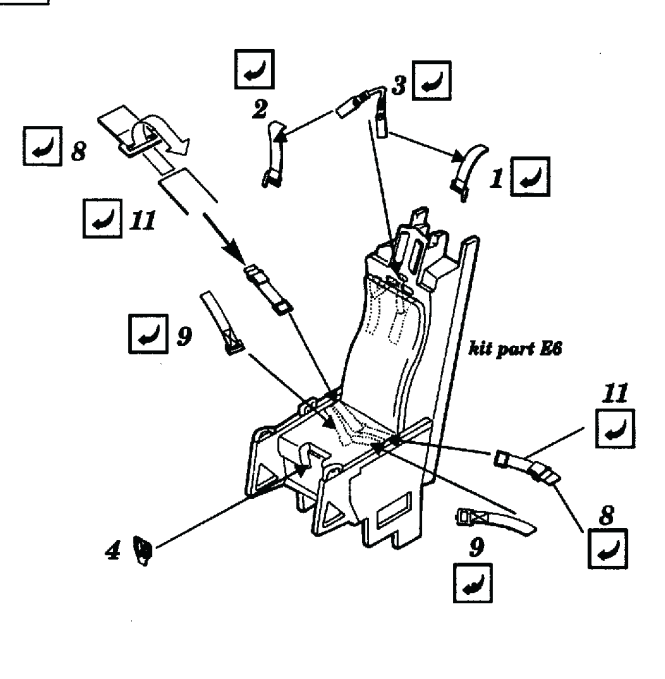

A EJECTION SEAT