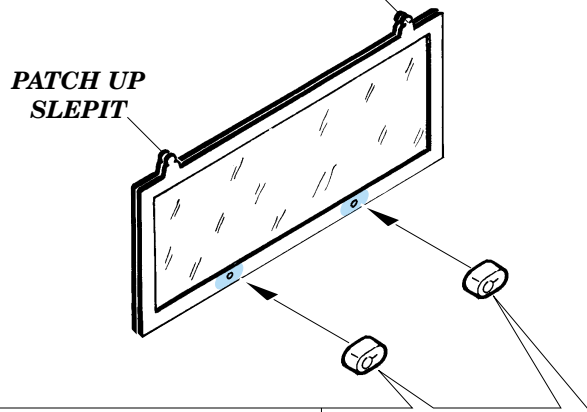

■ ORIGINAL KIT PARTS  
PŮVODNÍ DÍLY STAVEBNICE

■ PHOTO-ETCHED PARTS  
LEPTANÉ DÍLY

■ PARTS TO BE REMOVED  
DÍLY K ODSTRANĚNÍ

■ FILL  
TMELIT

Standard type instrument panel

2 pcs.

## II. PATCH UP SLEPIT