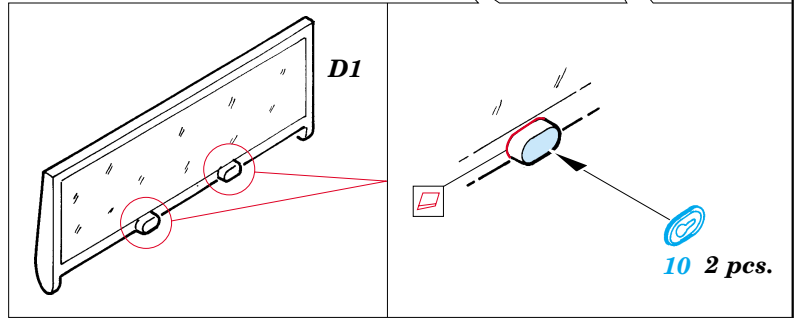

II. PATCH UP SLEPIT

III.

V.

VI.

IV.

REFERENCES:
Model Detail Photo Monograf # 10 - Kübelwagen
WWP # 8 - VW Kübelwagen