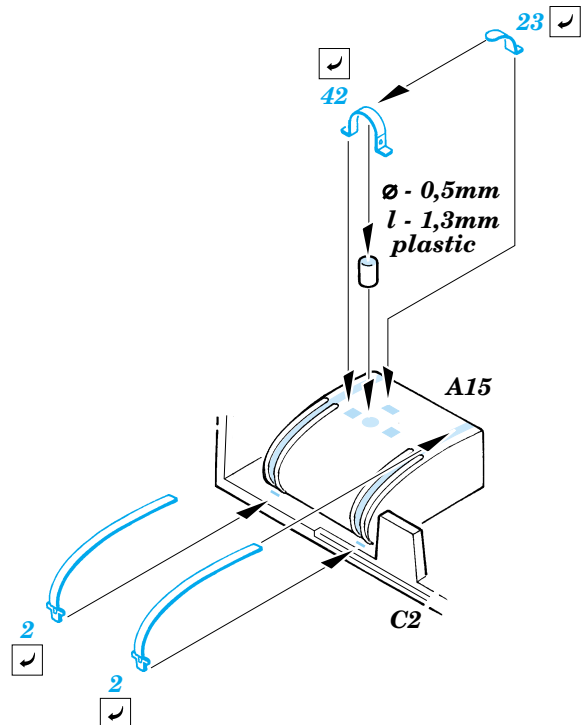

■ ORIGINAL KIT PARTS  
PŮVODNÍ DÍLY STAVEBNICE

■ PHOTO-ETCHED PARTS  
LEPTANÉ DÍLY

■ PARTS TO BE REMOVED  
DÍLY K ODSTRANĚNÍ

■ FILL  
TMELIT

Standard type instrument panel

2 pcs.

## II. PATCH UP SLEPIT