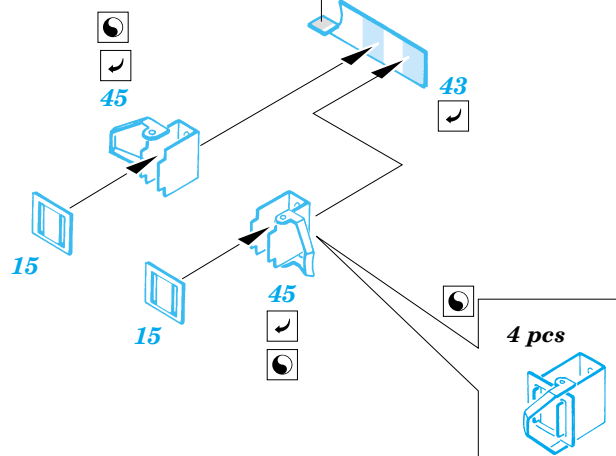

■ ORIGINAL KIT PARTS  
PŮVODNÍ DÍLY STAVEBNICE

■ PHOTO-ETCHED PARTS  
LEPTANÉ DÍLY

■ PARTS TO BE REMOVED  
DÍLY K ODSTRANĚNÍ

■ FILL  
TMELIT

Standard type instrument panel

2 pcs.

## II. PATCH UP SLEPIT