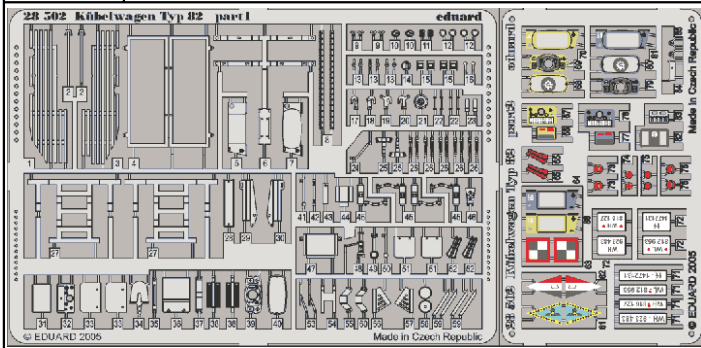

# Kübelwagen Typ 82

eduard

28 502

1/48 scale detail set for Tamiya kit 32501 • sada detailů pro model 1/48 Tamiya 32501

- ★ APPLY EXPRESS MASK AND PAINT BEFORE GLUING  
POUŽIT EXPRESS MASK NABARVIT PŘED SLEPENÍM
- ☉ SYMMETRICAL ASSEMBLY  
SYMETRICKÁ MONTÁŽ
- REMOVE  
ODSTRANIT
- ▨ GRIND  
OBROUSIT
- ⊘ DRILL HOLE  
VRTAT OTVOR
- ↪ BEND  
OHNOUT
- ❓ OPTION  
VOLBA
- Ⓜ REPLACE  
NAHRADIT

■ ORIGINAL KIT PARTS  
PŮVODNÍ DÍLY STAVEBNICE

■ PHOTO-ETCHED PARTS  
LEPTANÉ DÍLY

■ PARTS TO BE REMOVED  
DÍLY K ODSTRANĚNÍ

■ FILL  
TMELIT

Standard type instrument panel

2 pcs.

## II. PATCH UP SLEPIT