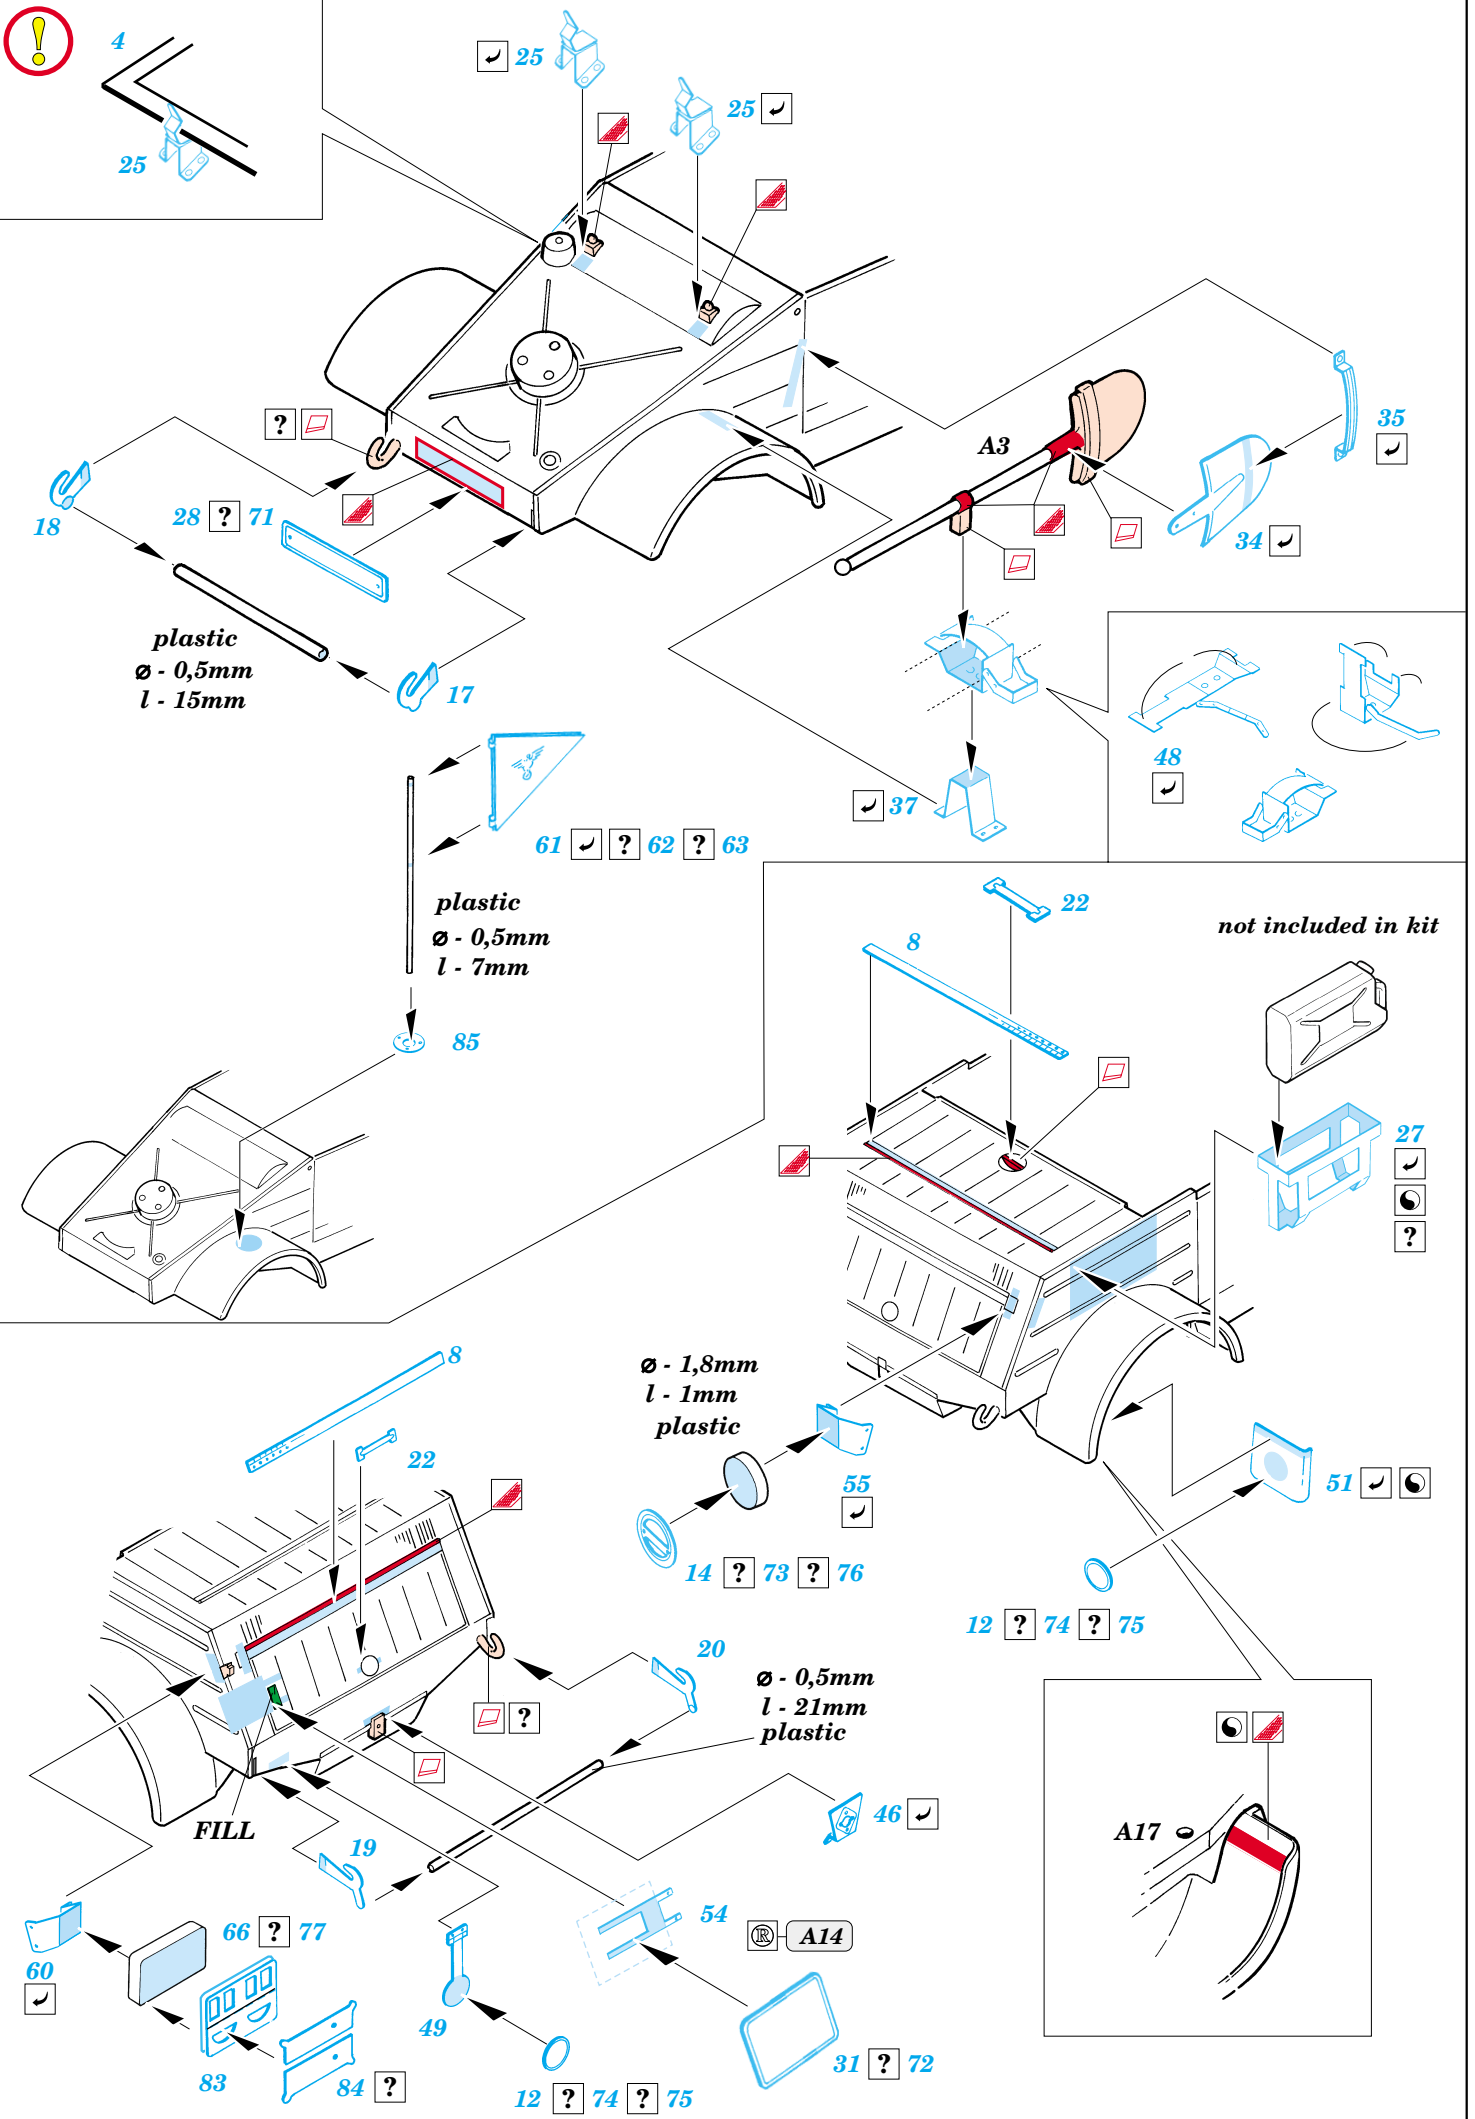

# Kübelwagen Typ 82

eduard

28 502

1/48 scale detail set for Tamiya kit 32501 • sada detailů pro model 1/48 Tamiya 32501

- ★ APPLY EXPRESS MASK AND PAINT BEFORE GLUING  
POUŽIT EXPRESS MASK NABARVIT PŘED SLEPENÍM
- ☉ SYMMETRICAL ASSEMBLY  
SYMETRICKÁ MONTÁŽ
- REMOVE  
ODSTRANIT
- ▨ GRIND  
OBROUSIT
- ⊘ DRILL HOLE  
VRTAT OTVOR
- ↪ BEND  
OHNOUT
- ❓ OPTION  
VOLBA
- Ⓜ REPLACE  
NAHRADIT

■ ORIGINAL KIT PARTS  
PŮVODNÍ DÍLY STAVEBNICE

■ PHOTO-ETCHED PARTS  
LEPTANÉ DÍLY

■ PARTS TO BE REMOVED  
DÍLY K ODSTRANĚNÍ

■ FILL  
TMELIT

Standard type instrument panel

2 pcs.

## II. PATCH UP SLEPIT