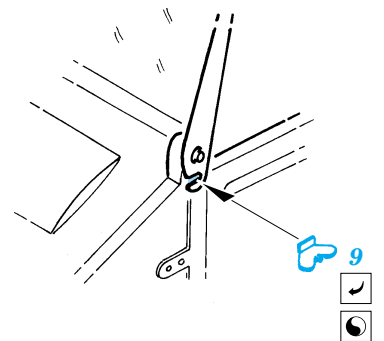

II. PATCH UP SLEPIT

III.

V.

VI.

IV.

REFERENCES:
Model Detail Photo Monograf # 10 - Kübelwagen
WWP # 8 - VW Kübelwagen