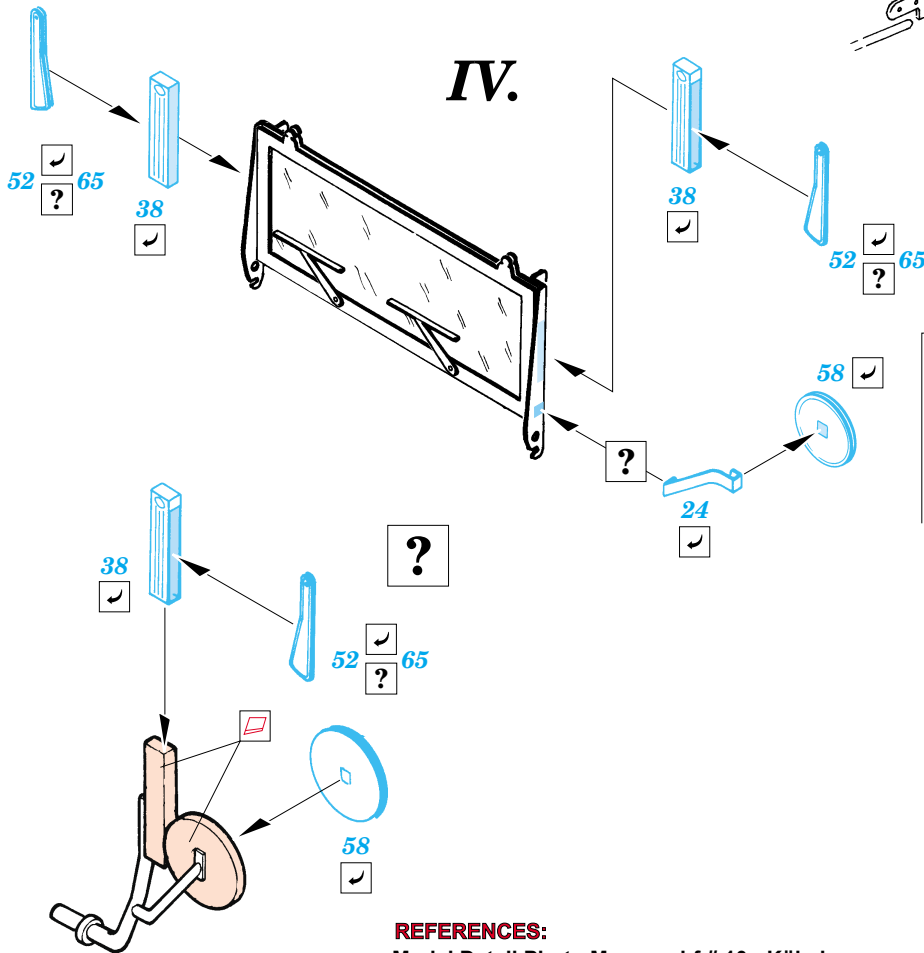

IV.

REFERENCES:
Model Detail Photo Monograf # 10 - Kübelwagen
WWP # 8 - VW Kübelwagen