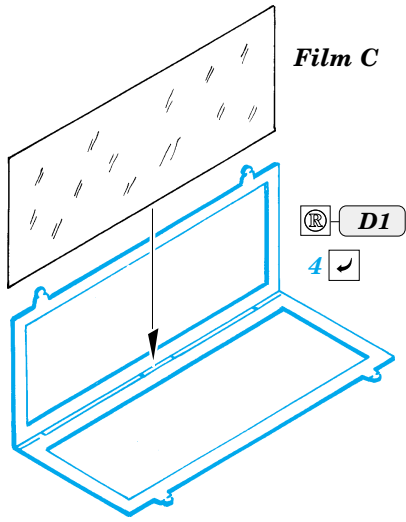

■ ORIGINAL KIT PARTS  
PŮVODNÍ DÍLY STAVEBNICE

■ PHOTO-ETCHED PARTS  
LEPTANÉ DÍLY

■ PARTS TO BE REMOVED  
DÍLY K ODSTRANĚNÍ

■ FILL  
TMELIT

Standard type instrument panel

2 pcs.

## II. PATCH UP SLEPIT