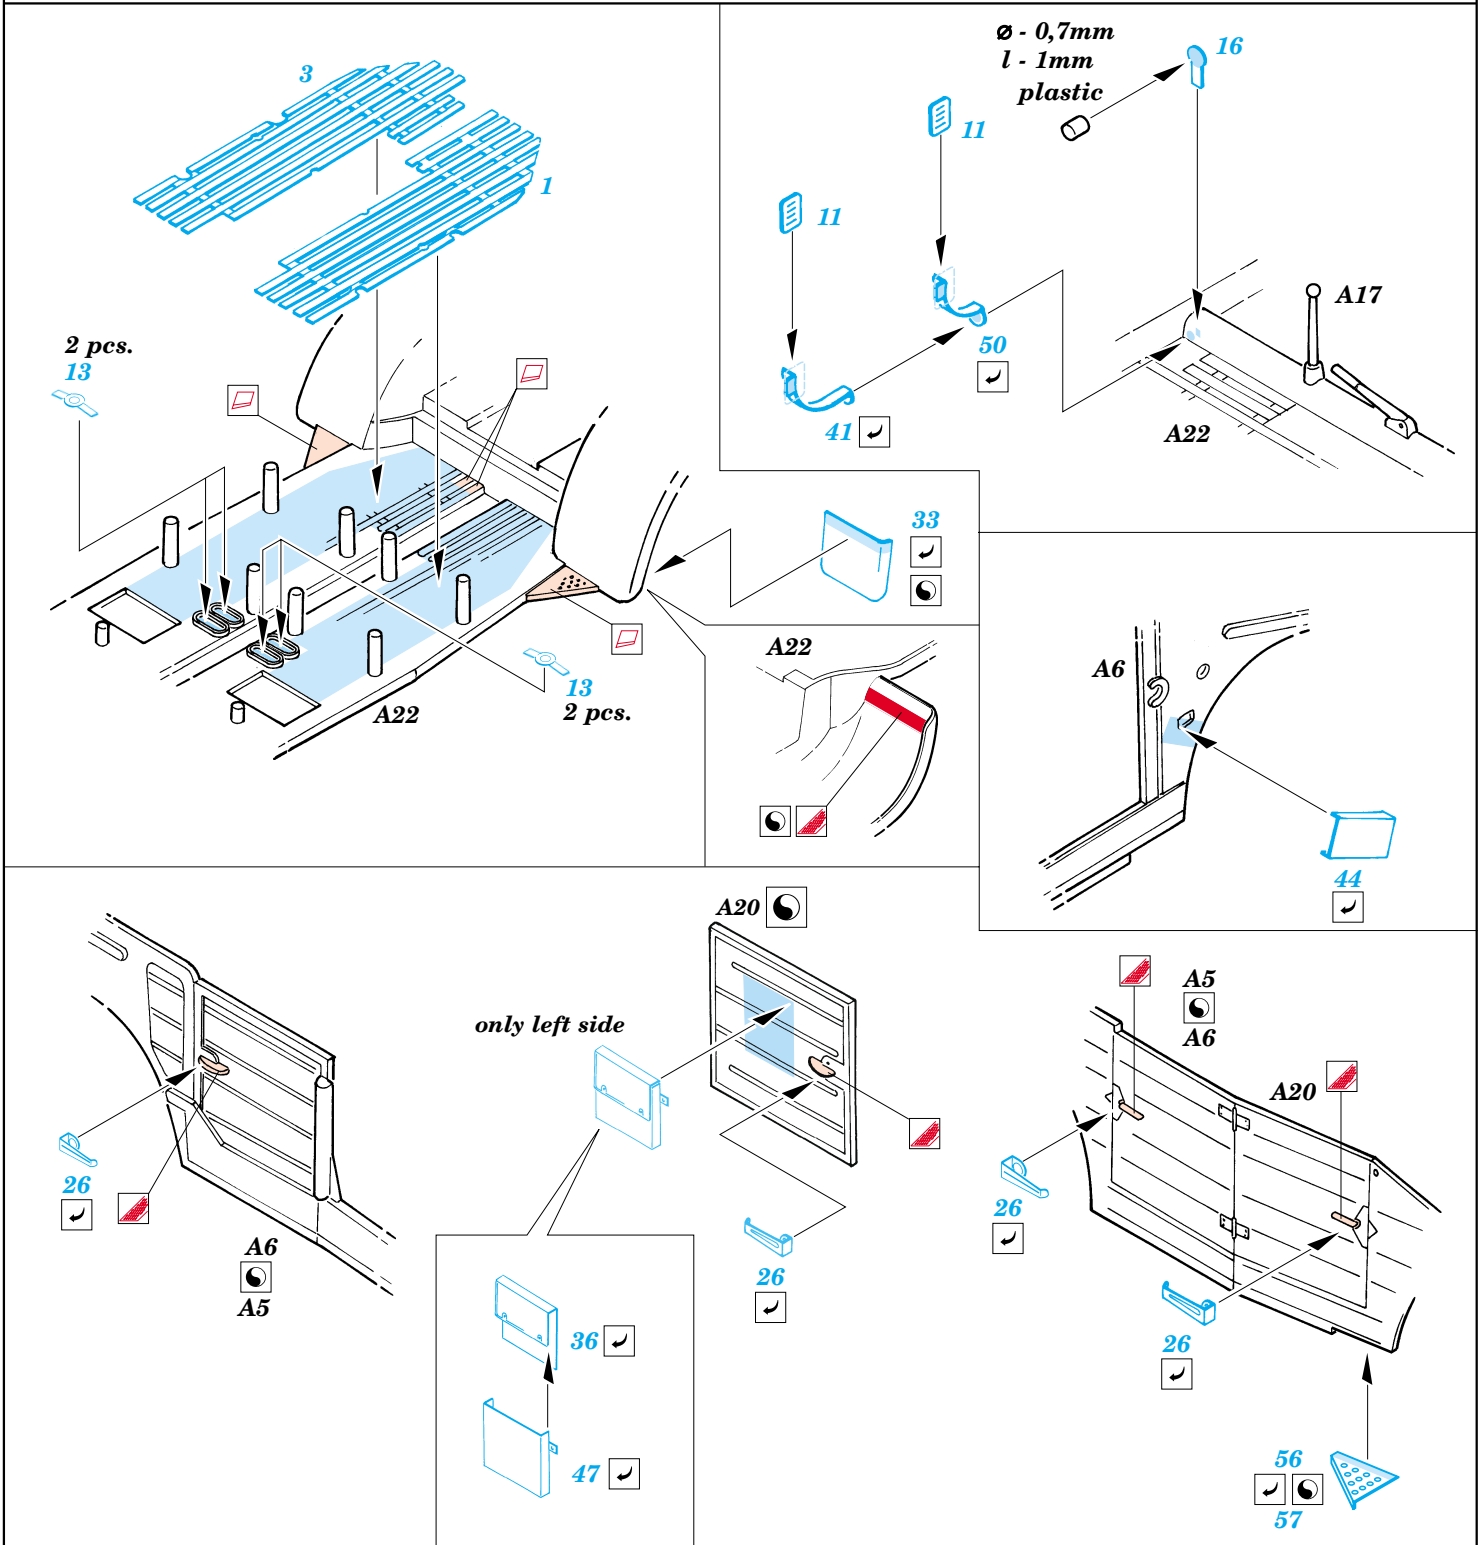

# Kübelwagen Typ 82

eduard

28 502

1/48 scale detail set for Tamiya kit 32501 • sada detailů pro model 1/48 Tamiya 32501

- ★ APPLY EXPRESS MASK AND PAINT BEFORE GLUING  
POUŽIT EXPRESS MASK NABARVIT PŘED SLEPENÍM
- ☉ SYMMETRICAL ASSEMBLY  
SYMETRICKÁ MONTÁŽ
- REMOVE  
ODSTRANIT
- ▨ GRIND  
OBROUSIT
- ⊘ DRILL HOLE  
VRTAT OTVOR
- ↪ BEND  
OHNOUT
- ❓ OPTION  
VOLBA
- Ⓜ REPLACE  
NAHRADIT

■ ORIGINAL KIT PARTS  
PŮVODNÍ DÍLY STAVEBNICE

■ PHOTO-ETCHED PARTS  
LEPTANÉ DÍLY

■ PARTS TO BE REMOVED  
DÍLY K ODSTRANĚNÍ

■ FILL  
TMELIT

Standard type instrument panel

2 pcs.

## II. PATCH UP SLEPIT