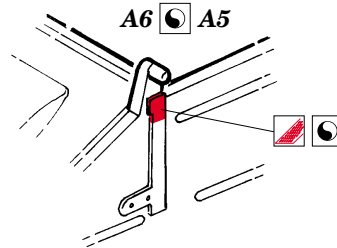

II. PATCH UP SLEPIT

III.

V.

VI.

IV.

REFERENCES:
Model Detail Photo Monograf # 10 - Kübelwagen
WWP # 8 - VW Kübelwagen