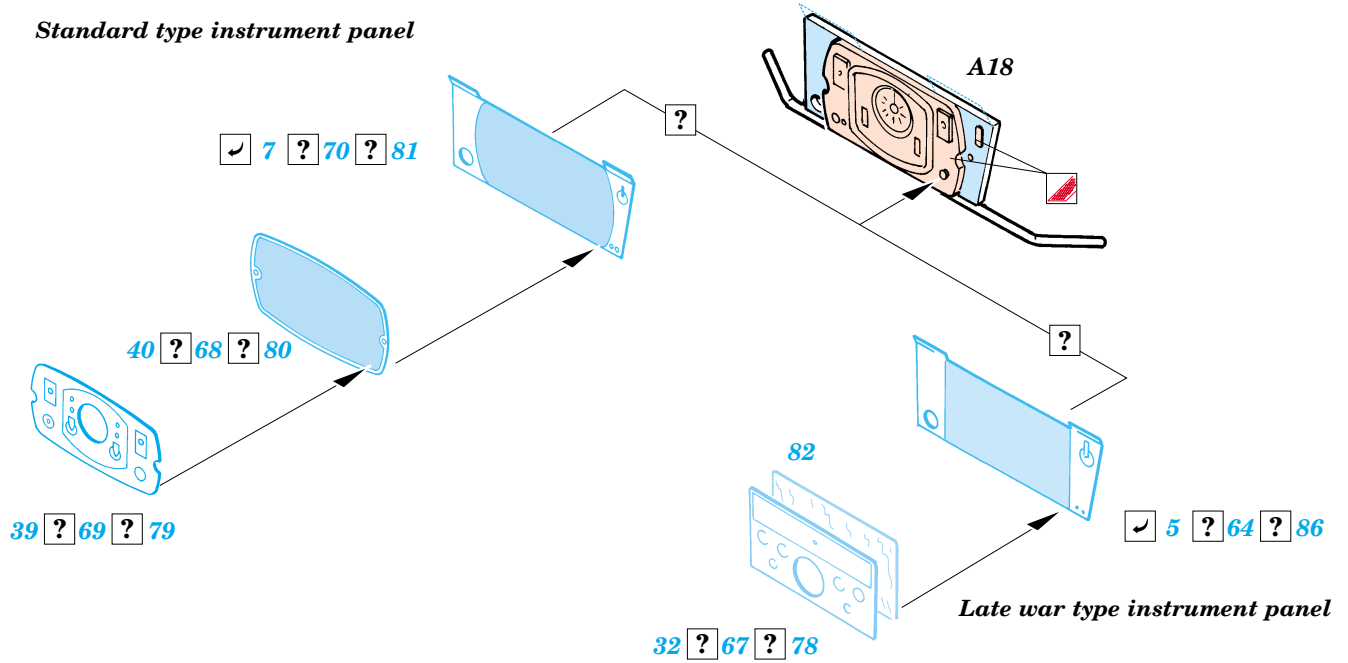

■ ORIGINAL KIT PARTS  
PŮVODNÍ DÍLY STAVEBNICE

■ PHOTO-ETCHED PARTS  
LEPTANÉ DÍLY

■ PARTS TO BE REMOVED  
DÍLY K ODSTRANĚNÍ

■ FILL  
TMELIT

Standard type instrument panel

2 pcs.

## II. PATCH UP SLEPIT