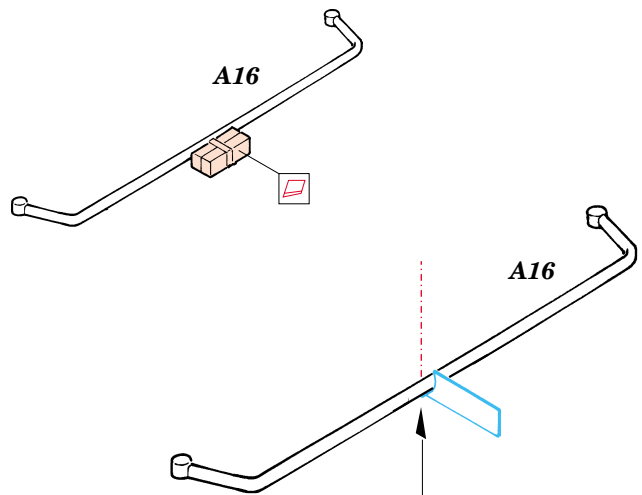

# Kübelwagen Typ 82

eduard

28 502

1/48 scale detail set for Tamiya kit 32501 • sada detailů pro model 1/48 Tamiya 32501

- ★ APPLY EXPRESS MASK AND PAINT BEFORE GLUING  
POUŽIT EXPRESS MASK NABARVIT PŘED SLEPENÍM
- ☉ SYMMETRICAL ASSEMBLY  
SYMETRICKÁ MONTÁŽ
- REMOVE  
ODSTRANIT
- ▨ GRIND  
OBROUSIT
- ⊘ DRILL HOLE  
VRTAT OTVOR
- ↪ BEND  
OHNOUT
- ❓ OPTION  
VOLBA
- Ⓜ REPLACE  
NAHRADIT

■ ORIGINAL KIT PARTS  
PŮVODNÍ DÍLY STAVEBNICE

■ PHOTO-ETCHED PARTS  
LEPTANÉ DÍLY

■ PARTS TO BE REMOVED  
DÍLY K ODSTRANĚNÍ

■ FILL  
TMELIT

Standard type instrument panel

2 pcs.

## II. PATCH UP SLEPIT