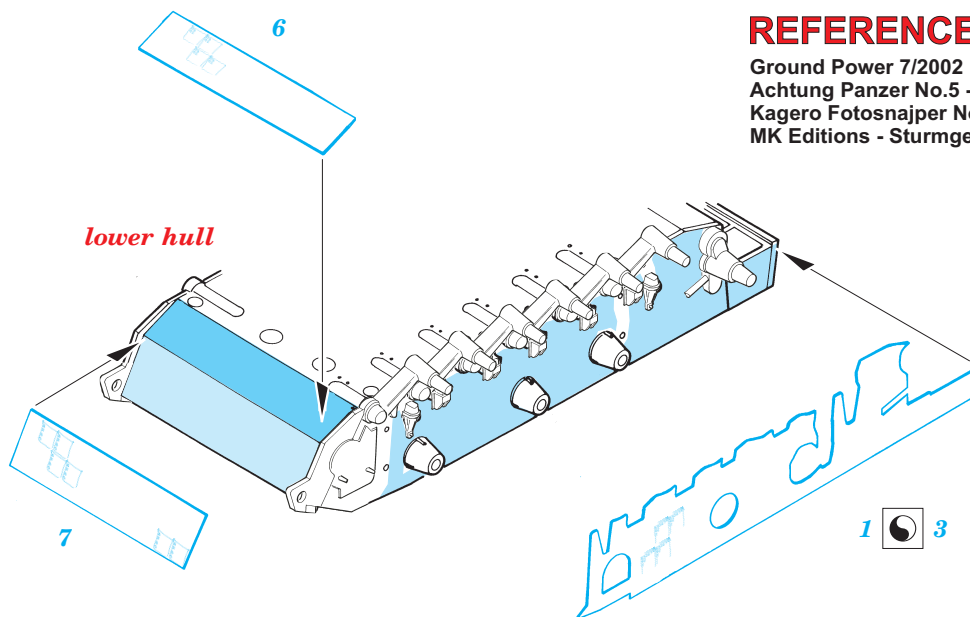

Zimmerit StuG.III Ausf.G waffel 1/48

eduard
28 036

 1/48 scale detail set for **TAMIYA** kit • sada detailů pro model 1/48 **TAMIYA**

- | | | | |
|--|--|--|---------------------|
| | APPLY EXPRESS MASK AND PAINT BEFORE GLUING
POUŽIT EXPRESS MASK NABARVIT PŘED SLEPENÍM | | BEND
OHNOUT |
| | SYMMETRICAL ASSEMBLY
SYMETRICKÁ MONTÁŽ | | OPTION
VOLBA |
| | REMOVE
ODSTRANIT | | REPLACE
NAHRADIT |
| | GRIND
OBROUSIT | | |
| | DRILL HOLE
VRTAT OTVOR | | |

ORIGINAL KIT PARTS
PŮVODNÍ DÍLY STAVEBNICE

PHOTO-ETCHED PARTS
LEPTANÉ DÍLY

PARTS TO BE REMOVED
DÍLY K ODSTRANĚNÍ

FILL
TMELIT

REFERENCES:

Ground Power 7/2002
Achtung Panzer No.5 - StuG III, StuG IV
Kagero Fotosnajper No.2 - StuG III G
MK Editions - Sturmgeschutz III