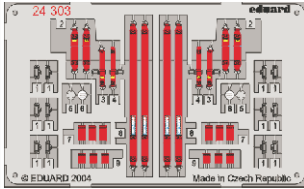

# Sparco 6 points Red

1/43 scale detail set • sada detailů pro model 1/43

eduard

24 303

- APPLY EXPRESS MASK AND PAINT BEFORE GLUING  
POUŽIT EXPRESS MASK NABARVIT PŘED SLEPENÍM
- SYMMETRICAL ASSEMBLY  
SYMETRICKÁ MONTÁŽ
- REMOVE  
ODSTRANIT
- GRIND  
OBROUSIT
- DRILL HOLE  
VRTÁT OTVOR
- BEND  
OHNOUT
- OPTION  
VOLBA
- REPLACE  
NAHRADIT

ORIGINAL KIT PARTS  
PŮVODNÍ DÍLY STAVEBNICE

PHOTO-ETCHED PARTS  
LEPTANÉ DÍLY

PARTS TO BE REMOVED  
DÍLY K ODSTRANĚNÍ

FILL  
TMELIT