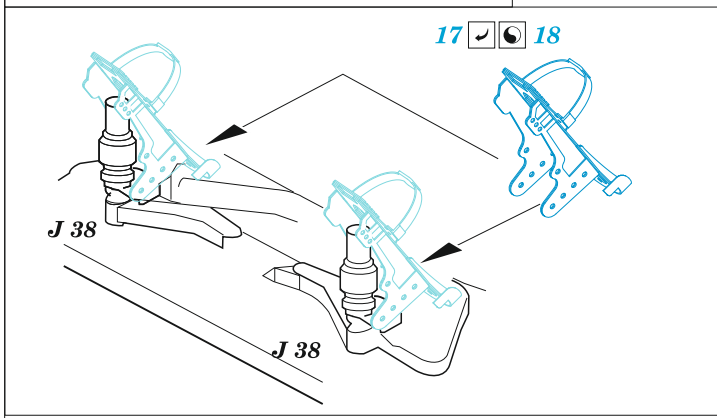

Bf 109G-5/6 exterior & rudder pedals

eduard

23 047

1/24

detail set for AIRFIX 1/24 kit • sada detailů pro stavebnici AIRFIX 1/24

- APPLY EXPRESS MASK AND PAINT BEFORE GLUING
POUŽIT EXPRESS MASK NABARVIT PŘED SLEPENÍM
 - SYMMETRICAL ASSEMBLY
SYMETRICKÁ MONTÁŽ
 - REMOVE
ODSTRANIT
 - GRIND
OBROUSIT
 - DRILL A HOLE
VRTAT OTVOR
 - PRE-PAINTED ETCHED PARTS
LEPTANÉ BAREVNÉ DÍLY
 - ETCHED PARTS
LEPTANÉ NEBAREVNÉ DÍLY
 - ORIGINAL KIT PARTS
PŮVODNÍ DÍLY STAVEBNICE
- BEND
OHNOUT
 - OPTION
VOLBA
 - REPLACE
NAHRADIT
 - REVERSE SIDE
OTOČIT

ORIGINAL KIT PARTS
PŮVODNÍ DÍLY STAVEBNICE

PHOTO-ETCHED PARTS
LEPTANÉ DÍLY

SKIM / SAND OFF
OBROUSIT

REMOVE / CUT OFF
ODSTRANIT

FILL
TMELIT

RIGHT SIDE
 F14 + 3 up
 F13 + 2 lower side