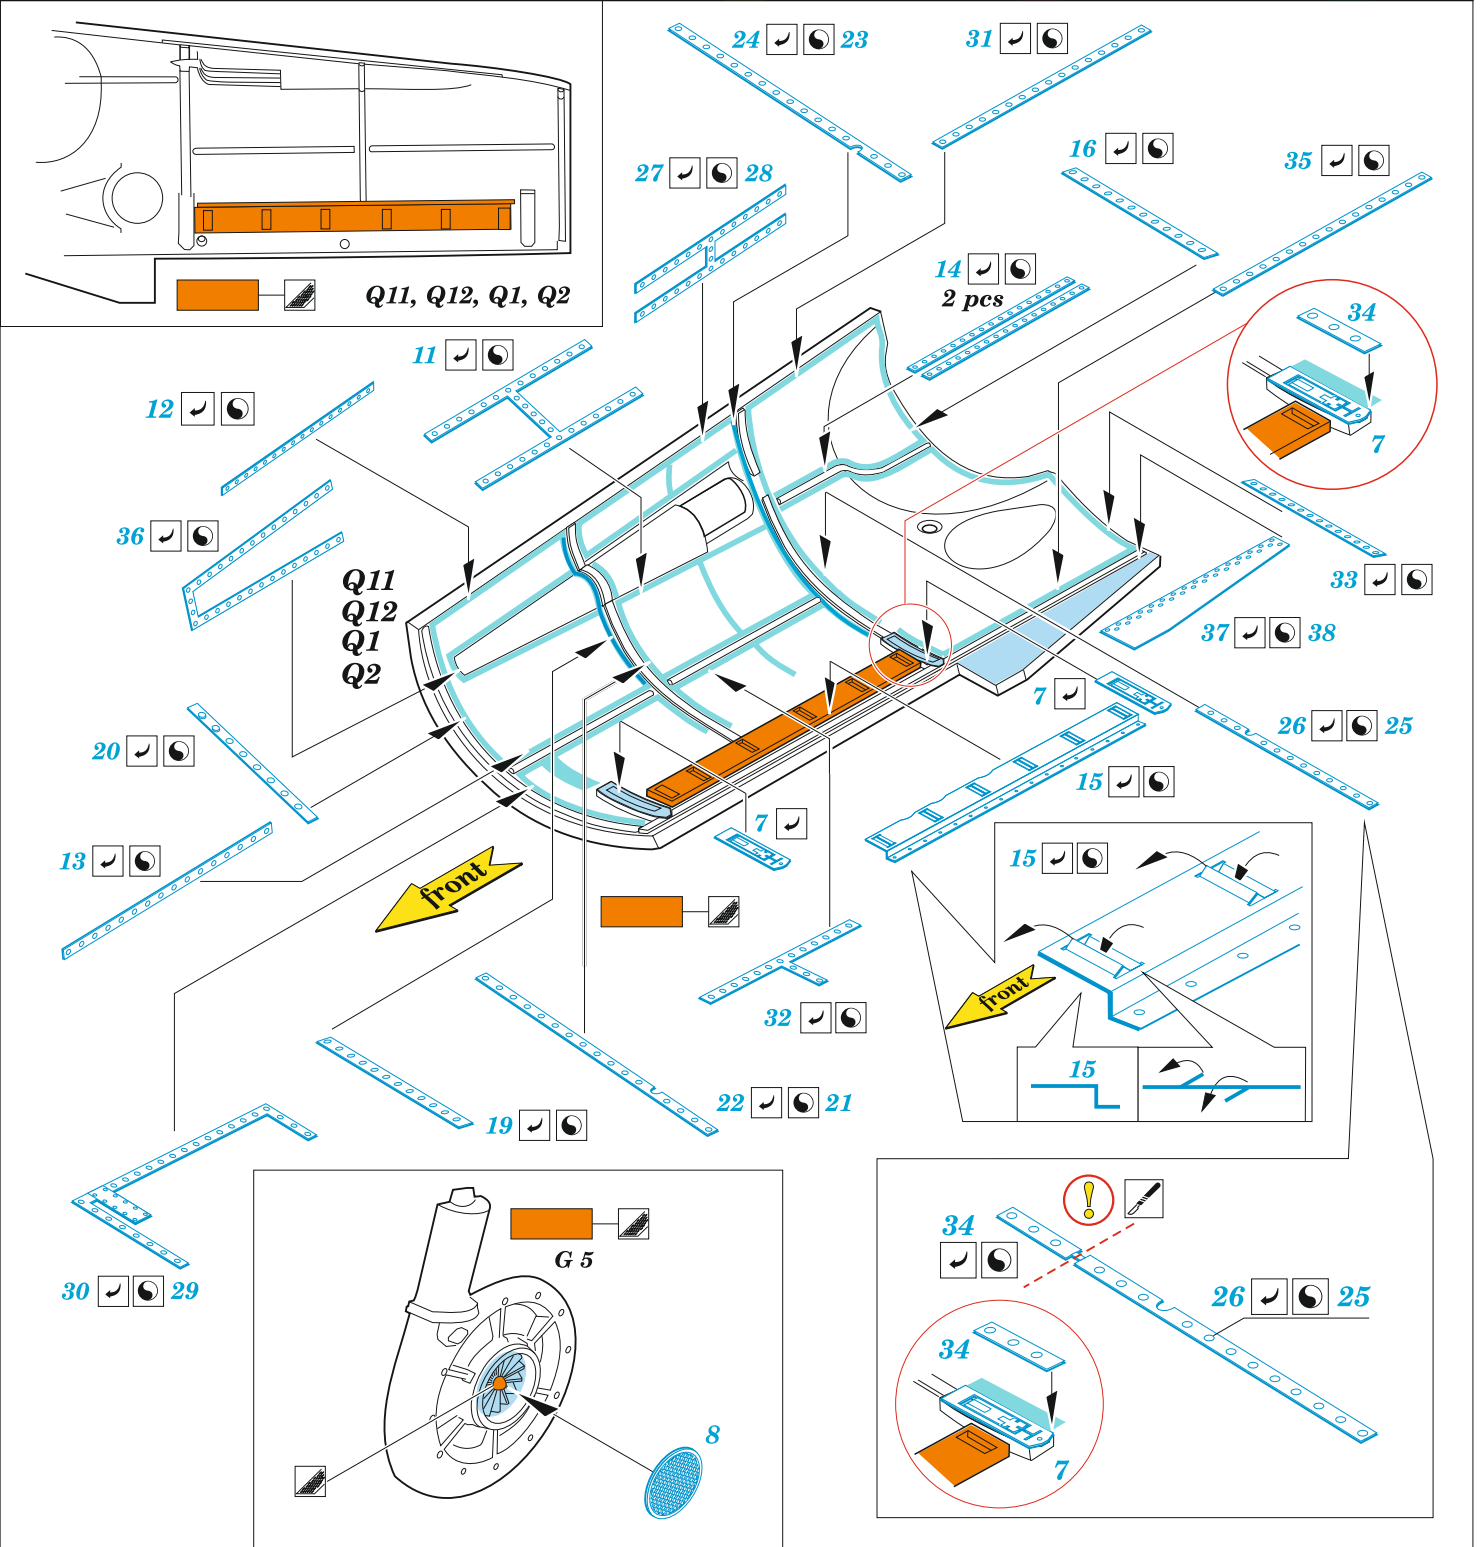

Bf 109G-5/6 exterior & rudder pedals

eduard

23 047

1/24

detail set for AIRFIX 1/24 kit • sada detailů pro stavebnici AIRFIX 1/24

- APPLY EXPRESS MASK AND PAINT BEFORE GLUING
POUŽIT EXPRESS MASK NABARVIT PŘED SLEPENÍM
 - SYMMETRICAL ASSEMBLY
SYMETRICKÁ MONTÁŽ
 - REMOVE
ODSTRANIT
 - GRIND
OBROUSIT
 - DRILL A HOLE
VRTAT OTVOR
 - PRE-PAINTED ETCHED PARTS
LEPTANÉ BAREVNÉ DÍLY
 - ETCHED PARTS
LEPTANÉ NEBAREVNÉ DÍLY
 - ORIGINAL KIT PARTS
PŮVODNÍ DÍLY STAVEBNICE
- BEND
OHNOUT
 - OPTION
VOLBA
 - REPLACE
NAHRADIT
 - REVERSE SIDE
OTOČIT

ORIGINAL KIT PARTS
PŮVODNÍ DÍLY STAVEBNICE

PHOTO-ETCHED PARTS
LEPTANÉ DÍLY

SKIM / SAND OFF
OBROUSIT

REMOVE / CUT OFF
ODSTRANIT

FILL
TMELIT

RIGHT SIDE
 F14 + 3 up
 F13 + 2 lower side