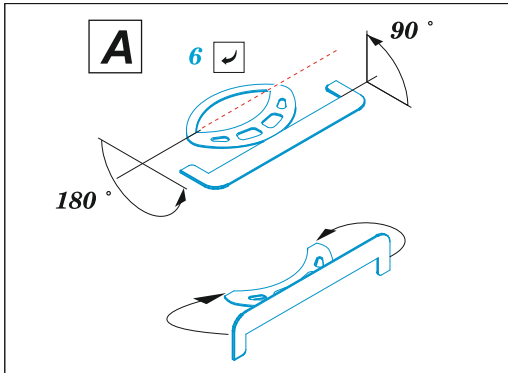

Bf 109G-5/6 exterior & rudder pedals

eduard

23 047

1/24

detail set for AIRFIX 1/24 kit • sada detailů pro stavebnici AIRFIX 1/24

- APPLY EXPRESS MASK AND PAINT BEFORE GLUING
POUŽIT EXPRESS MASK NABARVIT PŘED SLEPENÍM
 - SYMMETRICAL ASSEMBLY
SYMETRICKÁ MONTÁŽ
 - REMOVE
ODSTRANIT
 - GRIND
OBROUSIT
 - DRILL A HOLE
VRTAT OTVOR
 - PRE-PAINTED ETCHED PARTS
LEPTANÉ BAREVNÉ DÍLY
 - ETCHED PARTS
LEPTANÉ NEBAREVNÉ DÍLY
 - ORIGINAL KIT PARTS
PŮVODNÍ DÍLY STAVEBNICE
- BEND
OHNOUT
 - OPTION
VOLBA
 - REPLACE
NAHRADIT
 - REVERSE SIDE
OTOČIT

ORIGINAL KIT PARTS
PŮVODNÍ DÍLY STAVEBNICE

PHOTO-ETCHED PARTS
LEPTANÉ DÍLY

SKIM / SAND OFF
OBROUSIT

REMOVE / CUT OFF
ODSTRANIT

FILL
TMELIT

RIGHT SIDE
 F14 + 3 up
 F13 + 2 lower side