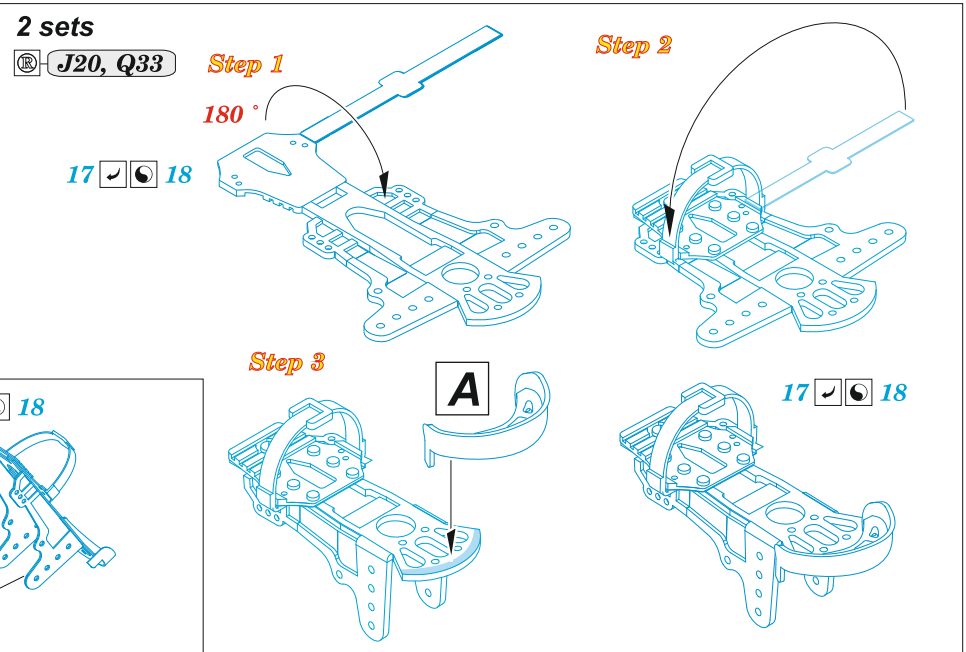

Bf 109G-5/6 exterior & rudder pedals

eduard

23 047

1/24

detail set for AIRFIX 1/24 kit • sada detailů pro stavebnici AIRFIX 1/24

- APPLY EXPRESS MASK AND PAINT BEFORE GLUING
POUŽIT EXPRESS MASK NABARVIT PŘED SLEPENÍM
 - SYMMETRICAL ASSEMBLY
SYMETRICKÁ MONTÁŽ
 - REMOVE
ODSTRANIT
 - GRIND
OBROUSIT
 - DRILL A HOLE
VRTAT OTVOR
 - PRE-PAINTED ETCHED PARTS
LEPTANÉ BAREVNÉ DÍLY
 - ETCHED PARTS
LEPTANÉ NEBAREVNÉ DÍLY
 - ORIGINAL KIT PARTS
PŮVODNÍ DÍLY STAVEBNICE
- BEND
OHNOUT
 - OPTION
VOLBA
 - REPLACE
NAHRADIT
 - REVERSE SIDE
OTOČIT

ORIGINAL KIT PARTS
PŮVODNÍ DÍLY STAVEBNICE

PHOTO-ETCHED PARTS
LEPTANÉ DÍLY

SKIM / SAND OFF
OBROUSIT

REMOVE / CUT OFF
ODSTRANIT

FILL
TMELIT

RIGHT SIDE
 F14 + 3 up
 F13 + 2 lower side