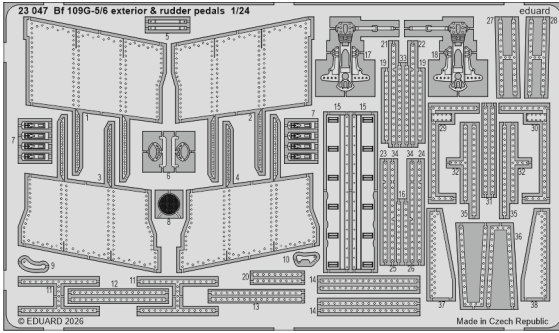

Bf 109G-5/6 exterior & rudder pedals

eduard

23 047

1/24

detail set for AIRFIX 1/24 kit • sada detailů pro stavebnici AIRFIX 1/24

- APPLY EXPRESS MASK AND PAINT BEFORE GLUING
POUŽIT EXPRESS MASK NABARVIT PŘED SLEPENÍM
 - SYMMETRICAL ASSEMBLY
SYMETRICKÁ MONTÁŽ
 - REMOVE
ODSTRANIT
 - GRIND
OBROUSIT
 - DRILL A HOLE
VRTAT OTVOR
 - PRE-PAINTED ETCHED PARTS
LEPTANÉ BAREVNÉ DÍLY
 - ETCHED PARTS
LEPTANÉ NEBAREVNÉ DÍLY
 - ORIGINAL KIT PARTS
PŮVODNÍ DÍLY STAVEBNICE
- BEND
OHNOUT
 - OPTION
VOLBA
 - REPLACE
NAHRADIT
 - REVERSE SIDE
OTOČIT

ORIGINAL KIT PARTS
PŮVODNÍ DÍLY STAVEBNICE

PHOTO-ETCHED PARTS
LEPTANÉ DÍLY

SKIM / SAND OFF
OBROUSIT

REMOVE / CUT OFF
ODSTRANIT

FILL
TMELIT

RIGHT SIDE
 F14 + 3 up
 F13 + 2 lower side