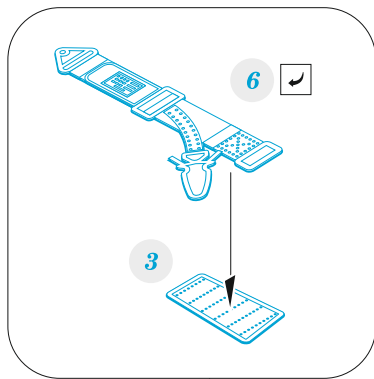

## 1/24

detail set for AIRFIX 1/24 kit • sada detailů pro stavebnici AIRFIX 1/24

- APPLY EXPRESS MASK AND PAINT BEFORE GLUING  
POUŽIT EXPRESS MASK NABARVIT PŘED SLEPENÍM
  - SYMMETRICAL ASSEMBLY  
SYMETRICKÁ MONTÁŽ
  - REMOVE  
ODSTRANIT
  - GRIND  
OBROUSIT
  - DRILL A HOLE  
VRTAT OTVOR
  - PRE-PAINTED ETCHED PARTS  
LEPTANÉ BAREVNÉ DÍLY
  - ETCHED PARTS  
LEPTANÉ NEBAREVNÉ DÍLY
  - ORIGINAL KIT PARTS  
PŮVODNÍ DÍLY STAVEBNICE
- BEND  
OHNOUT
  - OPTION  
VOLBA
  - REPLACE  
NAHRADIT
  - REVERSE SIDE  
OTOČIT

ORIGINAL KIT PARTS  
PŮVODNÍ DÍLY STAVEBNICE

PHOTO-ETCHED PARTS  
LEPTANÉ DÍLY

SKIM / SAND OFF  
OBROUSIT

REMOVE / CUT OFF  
ODSTRANIT

FILL  
TMELIT

J21, J26, J27

C2

B3