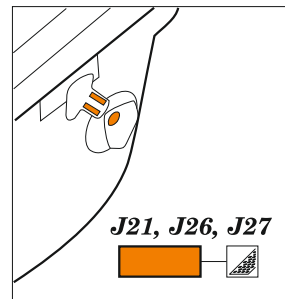

## 1/24

detail set for AIRFIX 1/24 kit • sada detailů pro stavebnici AIRFIX 1/24

- APPLY EXPRESS MASK AND PAINT BEFORE GLUING  
POUŽIT EXPRESS MASK NABARVIT PŘED SLEPENÍM
  - SYMMETRICAL ASSEMBLY  
SYMETRICKÁ MONTÁŽ
  - REMOVE  
ODSTRANIT
  - GRIND  
OBROUSIT
  - DRILL A HOLE  
VRTAT OTVOR
  - PRE-PAINTED ETCHED PARTS  
LEPTANÉ BAREVNÉ DÍLY
  - ETCHED PARTS  
LEPTANÉ NEBAREVNÉ DÍLY
  - ORIGINAL KIT PARTS  
PŮVODNÍ DÍLY STAVEBNICE
- BEND  
OHNOUT
  - OPTION  
VOLBA
  - REPLACE  
NAHRADIT
  - REVERSE SIDE  
OTOČIT

ORIGINAL KIT PARTS  
PŮVODNÍ DÍLY STAVEBNICE

PHOTO-ETCHED PARTS  
LEPTANÉ DÍLY

SKIM / SAND OFF  
OBROUSIT

REMOVE / CUT OFF  
ODSTRANIT

FILL  
TMELIT

J21, J26, J27

C2

B3