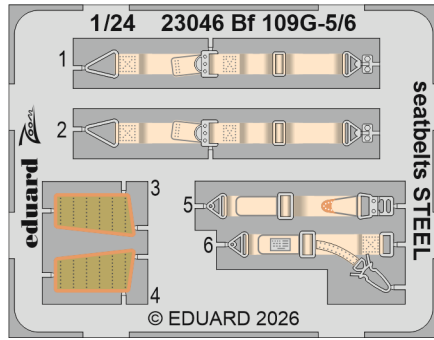

# Bf 109G-5/6 seatbelts STEEL

eduard

23 046

## 1/24

detail set for AIRFIX 1/24 kit • sada detailů pro stavebnici AIRFIX 1/24

- APPLY EXPRESS MASK AND PAINT BEFORE GLUING  
POUŽIT EXPRESS MASK NABARVIT PŘED SLEPENÍM
  - SYMMETRICAL ASSEMBLY  
SYMETRICKÁ MONTÁŽ
  - REMOVE  
ODSTRANIT
  - GRIND  
OBROUSIT
  - DRILL A HOLE  
VRTAT OTVOR
  - PRE-PAINTED ETCHED PARTS  
LEPTANÉ BAREVNÉ DÍLY
  - ETCHED PARTS  
LEPTANÉ NEBAREVNÉ DÍLY
  - ORIGINAL KIT PARTS  
PŮVODNÍ DÍLY STAVEBNICE
- BEND  
OHNOUT
  - OPTION  
VOLBA
  - REPLACE  
NAHRADIT
  - REVERSE SIDE  
OTOČIT