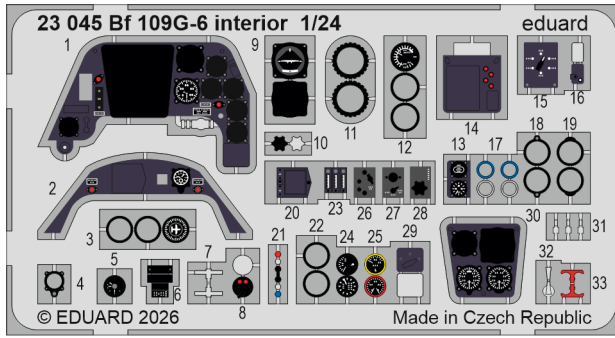

Bf 109G-6 interior

eduard

23 045

1/24

detail set for AIRFIX 1/24 kit • sada detailů pro stavebnici AIRFIX 1/24

- APPLY EXPRESS MASK AND PAINT BEFORE GLUING
POUŽIT EXPRESS MASK NABARVIT PŘED SLEPENÍM
 - SYMMETRICAL ASSEMBLY
SYMETRICKÁ MONTÁŽ
 - REMOVE
ODSTRANIT
 - GRIND
OBROUSIT
 - DRILL A HOLE
VRTAT OTVOR
 - PRE-PAINTED ETCHED PARTS
LEPTANÉ BAREVNÉ DÍLY
 - ETCHED PARTS
LEPTANÉ NEBAREVNÉ DÍLY
 - ORIGINAL KIT PARTS
PŮVODNÍ DÍLY STAVEBNICE
- BEND
OHNOUT
 - OPTION
VOLBA
 - REPLACE
NAHRADIT
 - REVERSE SIDE
OTOČIT

ORIGINAL KIT PARTS
PŮVODNÍ DÍLY STAVEBNICE

PHOTO-ETCHED PARTS
LEPTANÉ DÍLY

SKIM / SAND OFF
OBROUSIT

REMOVE / CUT OFF
ODSTRANIT

FILL
TMELIT