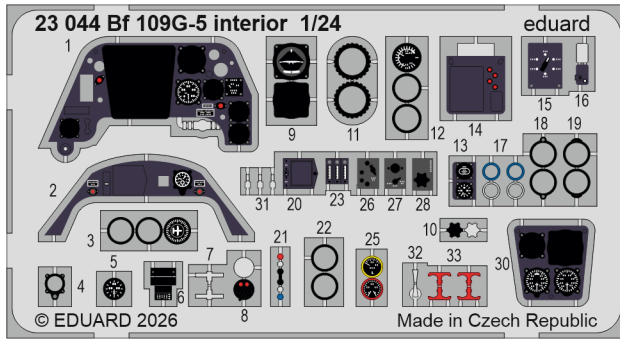

# Bf 109G-5 interior

eduard

### 1/24

detail set for AIRFIX 1/24 kit • sada detailů pro stavebnici AIRFIX 1/24

- APPLY EXPRESS MASK AND PAINT BEFORE GLUING  
POUŽIT EXPRESS MASK NABARVIT PŘED SLEPENÍM
  - SYMMETRICAL ASSEMBLY  
SYMETRICKÁ MONTÁŽ
  - REMOVE  
ODSTRANIT
  - GRIND  
OBROUSIT
  - DRILL A HOLE  
VRTAT OTVOR
  - 1 PRE-PAINTED ETCHED PARTS  
LEPTANÉ BAREVNÉ DÍLY
  - 1 ETCHED PARTS  
LEPTANÉ NEBAREVNÉ DÍLY
  - 1 ORIGINAL KIT PARTS  
PŮVODNÍ DÍLY STAVEBNICE
- BEND  
OHNOUT
  - ? OPTION  
VOLBA
  - REPLACE  
NAHRADIT
  - REVERSE SIDE  
OTOČIT