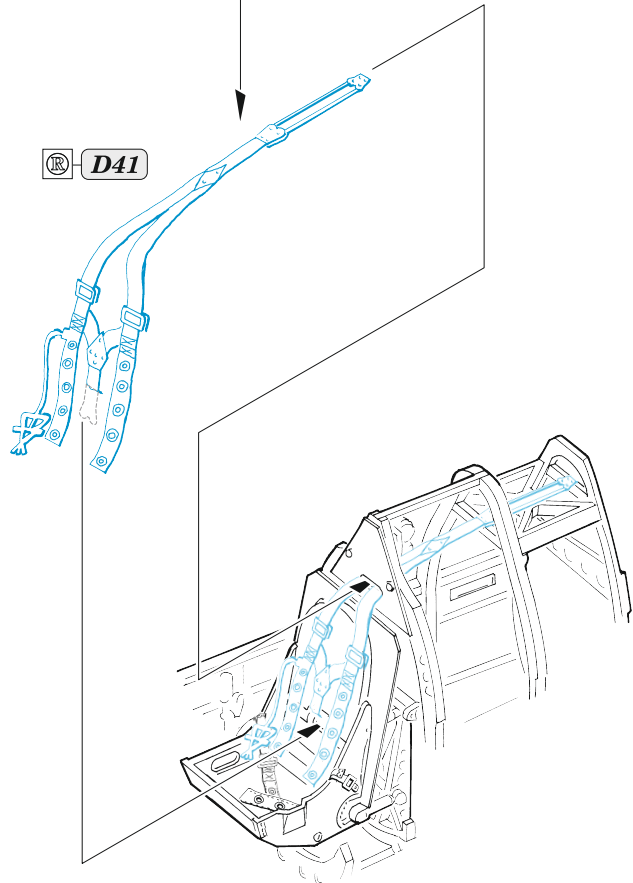

# Spitfire Mk.VIII seatbelts STEEL

eduard

**23 043**

**1/24**

detail set for 1/24 AIRFIX kit • sada detailů pro stavebnici 1/24 AIRFIX

- APPLY EXPRESS MASK AND PAINT BEFORE GLUING  
POUŽIT EXPRESS MASK NABARVIT PŘED SLEPENÍM
- SYMMETRICAL ASSEMBLY  
SYMETRICKÁ MONTÁŽ
- REMOVE  
ODSTRANIT
- GRIND  
OBROUSIT
- DRILL HOLE  
VRTAT OTVOR
- COLORED ETCHED PARTS  
LEPTANÉ BAREVNÉ DÍLY
- ETCHED PARTS  
LEPTANÉ NEBAREVNÉ DÍLY
- ORIGINAL KIT PARTS  
PŮVODNÍ DÍLY STAVEBNICE
- BEND  
OHNOUT
- OPTION  
VOLBA
- REPLACE  
NAHRADIT
- REVERSE SIDE  
OTOČIT

ORIGINAL KIT PARTS PŮVODNÍ DÍLY STAVEBNICE	PHOTO-ETCHED PARTS LEPTANÉ DÍLY	PARTS TO BE REMOVED DÍLY K ODSTRANĚNÍ	FILL TMELIT
---	------------------------------------	--	----------------

**Related products: 23 041 Spitfire Mk.VIII landing flaps 1/24**