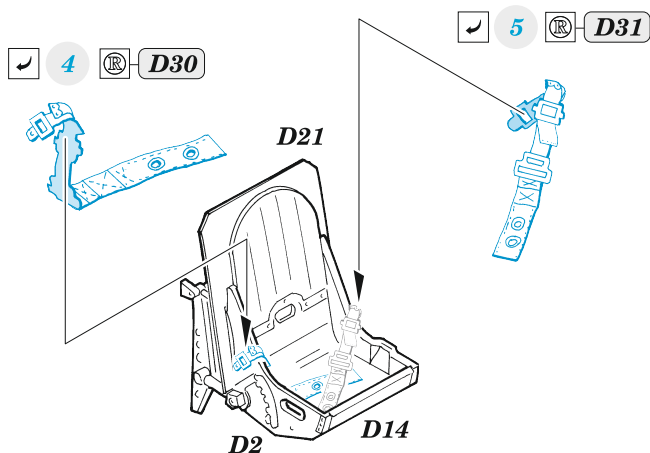

# Spitfire Mk.VIII seatbelts STEEL

eduard

**23 043**

**1/24**

detail set for 1/24 AIRFIX kit • sada detailů pro stavebnici 1/24 AIRFIX

- APPLY EXPRESS MASK AND PAINT BEFORE GLUING  
POUŽIT EXPRESS MASK NABARVIT PŘED SLEPENÍM
- SYMMETRICAL ASSEMBLY  
SYMETRICKÁ MONTÁŽ
- REMOVE  
ODSTRANIT
- GRIND  
OBROUSIT
- DRILL HOLE  
VRTAT OTVOR
- COLORED ETCHED PARTS  
LEPTANÉ BAREVNÉ DÍLY
- ETCHED PARTS  
LEPTANÉ NEBAREVNÉ DÍLY
- ORIGINAL KIT PARTS  
PŮVODNÍ DÍLY STAVEBNICE
- BEND  
OHNOUT
- OPTION  
VOLBA
- REPLACE  
NAHRADIT
- REVERSE SIDE  
OTOČIT

ORIGINAL KIT PARTS PŮVODNÍ DÍLY STAVEBNICE	PHOTO-ETCHED PARTS LEPTANÉ DÍLY	PARTS TO BE REMOVED DÍLY K ODSTRANĚNÍ	FILL TMELIT
---	------------------------------------	--	----------------

**Related products: 23 041 Spitfire Mk.VIII landing flaps 1/24**