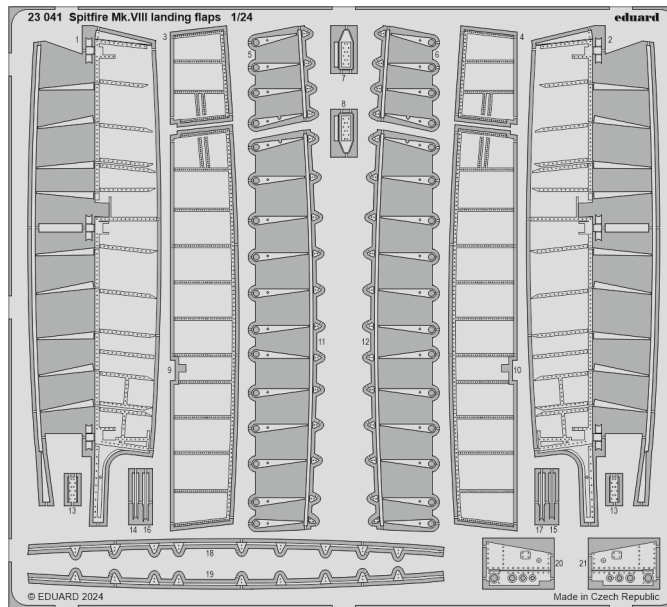

# Spitfire Mk.VIII seatbelts STEEL

eduard

**23 043**

**1/24**

detail set for 1/24 AIRFIX kit • sada detailů pro stavebnici 1/24 AIRFIX

- APPLY EXPRESS MASK AND PAINT BEFORE GLUING  
POUŽIT EXPRESS MASK NABARVIT PŘED SLEPENÍM
- SYMMETRICAL ASSEMBLY  
SYMETRICKÁ MONTÁŽ
- REMOVE  
ODSTRANIT
- GRIND  
OBROUSIT
- DRILL HOLE  
VRTAT OTVOR
- COLORED ETCHED PARTS  
LEPTANÉ BAREVNÉ DÍLY
- ETCHED PARTS  
LEPTANÉ NEBAREVNÉ DÍLY
- ORIGINAL KIT PARTS  
PŮVODNÍ DÍLY STAVEBNICE
- BEND  
OHNOUT
- OPTION  
VOLBA
- REPLACE  
NAHRADIT
- REVERSE SIDE  
OTOČIT

ORIGINAL KIT PARTS PŮVODNÍ DÍLY STAVEBNICE	PHOTO-ETCHED PARTS LEPTANÉ DÍLY	PARTS TO BE REMOVED DÍLY K ODSTRANĚNÍ	FILL TMELIT
---	------------------------------------	--	----------------

**Related products: 23 041 Spitfire Mk.VIII landing flaps 1/24**

**Related products: 23 042 Spitfire Mk.VIII engine & undercarriage 1/24**