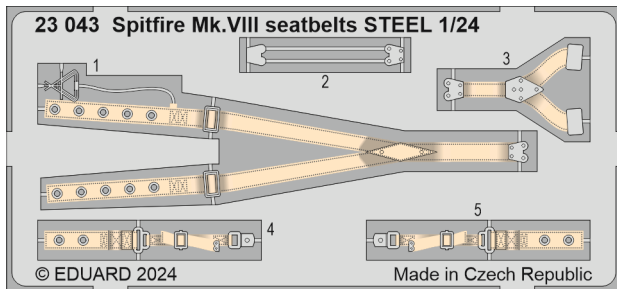

# Spitfire Mk.VIII seatbelts STEEL

eduard

**23 043**

**1/24**

detail set for 1/24 AIRFIX kit • sada detailů pro stavebnici 1/24 AIRFIX

- APPLY EXPRESS MASK AND PAINT BEFORE GLUING  
POUŽIT EXPRESS MASK NABARVIT PŘED SLEPENÍM
- SYMMETRICAL ASSEMBLY  
SYMETRICKÁ MONTÁŽ
- REMOVE  
ODSTRANIT
- GRIND  
OBROUSIT
- DRILL HOLE  
VRTAT OTVOR
- COLORED ETCHED PARTS  
LEPTANÉ BAREVNÉ DÍLY
- ETCHED PARTS  
LEPTANÉ NEBAREVNÉ DÍLY
- ORIGINAL KIT PARTS  
PŮVODNÍ DÍLY STAVEBNICE
- BEND  
OHNOUT
- OPTION  
VOLBA
- REPLACE  
NAHRADIT
- REVERSE SIDE  
OTOČIT

ORIGINAL KIT PARTS PŮVODNÍ DÍLY STAVEBNICE	PHOTO-ETCHED PARTS LEPTANÉ DÍLY	PARTS TO BE REMOVED DÍLY K ODSTRANĚNÍ	FILL TMELIT
---	------------------------------------	--	----------------

**Related products: 23 041 Spitfire Mk.VIII landing flaps 1/24**