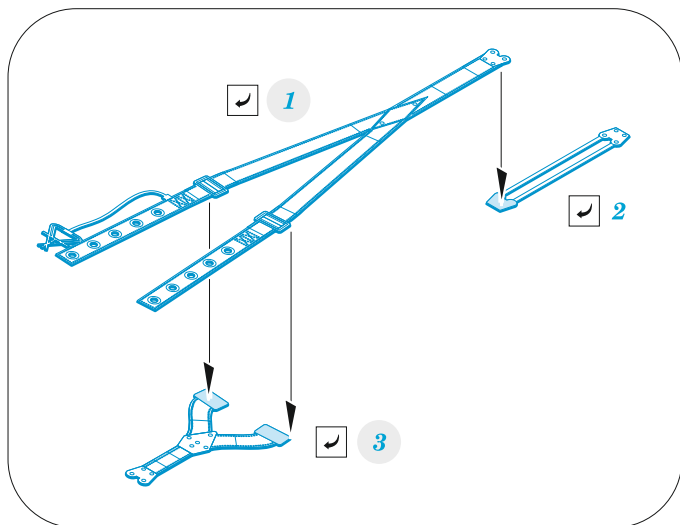

# Spitfire Mk.VIII seatbelts STEEL

eduard

**23 043**

**1/24**

detail set for 1/24 AIRFIX kit • sada detailů pro stavebnici 1/24 AIRFIX

- APPLY EXPRESS MASK AND PAINT BEFORE GLUING  
POUŽIT EXPRESS MASK NABARVIT PŘED SLEPENÍM
- SYMMETRICAL ASSEMBLY  
SYMETRICKÁ MONTÁŽ
- REMOVE  
ODSTRANIT
- GRIND  
OBROUSIT
- DRILL HOLE  
VRTAT OTVOR
- COLORED ETCHED PARTS  
LEPTANÉ BAREVNÉ DÍLY
- ETCHED PARTS  
LEPTANÉ NEBAREVNÉ DÍLY
- ORIGINAL KIT PARTS  
PŮVODNÍ DÍLY STAVEBNICE
- BEND  
OHNOUT
- OPTION  
VOLBA
- REPLACE  
NAHRADIT
- REVERSE SIDE  
OTOČIT

ORIGINAL KIT PARTS PŮVODNÍ DÍLY STAVEBNICE	PHOTO-ETCHED PARTS LEPTANÉ DÍLY	PARTS TO BE REMOVED DÍLY K ODSTRANĚNÍ	FILL TMELIT
---	------------------------------------	--	----------------

**Related products: 23 041 Spitfire Mk.VIII landing flaps 1/24**