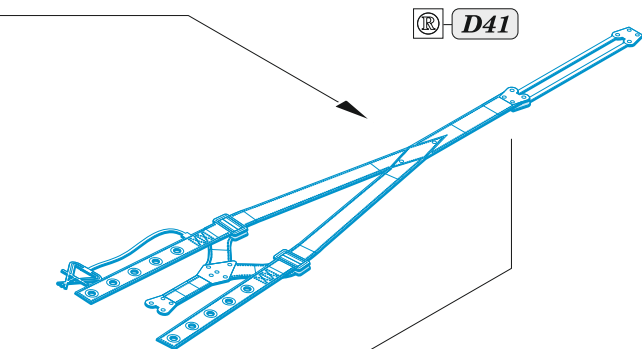

# Spitfire Mk.VIII seatbelts STEEL

eduard

**23 043**

**1/24**

detail set for 1/24 AIRFIX kit • sada detailů pro stavebnici 1/24 AIRFIX

- APPLY EXPRESS MASK AND PAINT BEFORE GLUING  
POUŽIT EXPRESS MASK NABARVIT PŘED SLEPENÍM
- SYMMETRICAL ASSEMBLY  
SYMETRICKÁ MONTÁŽ
- REMOVE  
ODSTRANIT
- GRIND  
OBROUSIT
- DRILL HOLE  
VRTAT OTVOR
- COLORED ETCHED PARTS  
LEPTANÉ BAREVNÉ DÍLY
- ETCHED PARTS  
LEPTANÉ NEBAREVNÉ DÍLY
- ORIGINAL KIT PARTS  
PŮVODNÍ DÍLY STAVEBNICE
- BEND  
OHNOUT
- OPTION  
VOLBA
- REPLACE  
NAHRADIT
- REVERSE SIDE  
OTOČIT

ORIGINAL KIT PARTS PŮVODNÍ DÍLY STAVEBNICE	PHOTO-ETCHED PARTS LEPTANÉ DÍLY	PARTS TO BE REMOVED DÍLY K ODSTRANĚNÍ	FILL TMELIT
---	------------------------------------	--	----------------

**Related products: 23 041 Spitfire Mk.VIII landing flaps 1/24**