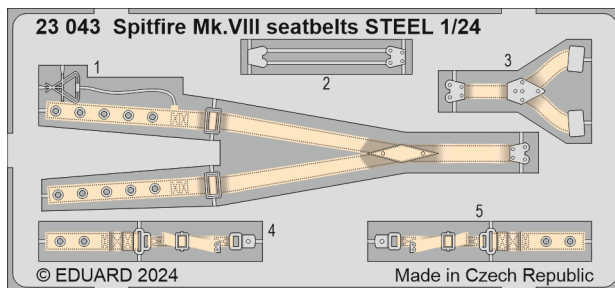

Spitfire Mk.VIII landing flaps

eduard

23 041

1/24

detail set for 1/24 AIRFIX kit • sada detailů pro stavebnici 1/24 AIRFIX

- APPLY EXPRESS MASK AND PAINT BEFORE GLUING
POUŽIT EXPRESS MASK NABARVIT PŘED SLEPENÍM
- SYMMETRICAL ASSEMBLY
SYMETRICKÁ MONTÁŽ
- REMOVE
ODSTRANIT
- GRIND
OBROUSIT
- DRILL HOLE
VRTÁT OTVOR
- COLORED ETCHED PARTS
LEPTANÉ BAREVNÉ DÍLY
- ETCHED PARTS
LEPTANÉ NEBAREVNÉ DÍLY
- ORIGINAL KIT PARTS
PŮVODNÍ DÍLY STAVEBNICE
- BEND
OHNOUT
- OPTION
VOLBA
- REPLACE
NAHRADIT
- REVERSE SIDE
OTOČIT

ORIGINAL KIT PARTS PŮVODNÍ DÍLY STAVEBNICE	PHOTO-ETCHED PARTS LEPTANÉ DÍLY	PARTS TO BE REMOVED DÍLY K ODSTRANĚNÍ	FILL TMELIT
---	------------------------------------	--	----------------

Ⓜ G49 Ⓜ G19

Ⓜ G45 Ⓜ G15

C1 Ⓜ C2

13 Ⓜ
↙ 8 Ⓜ N10
↙ 7 Ⓜ N9

Related products: 23 043 Spitfire Mk.VIII seatbelts STEEL 1/24

Related products: 23 042 Spitfire Mk.VIII engine & undercarriage 1/24