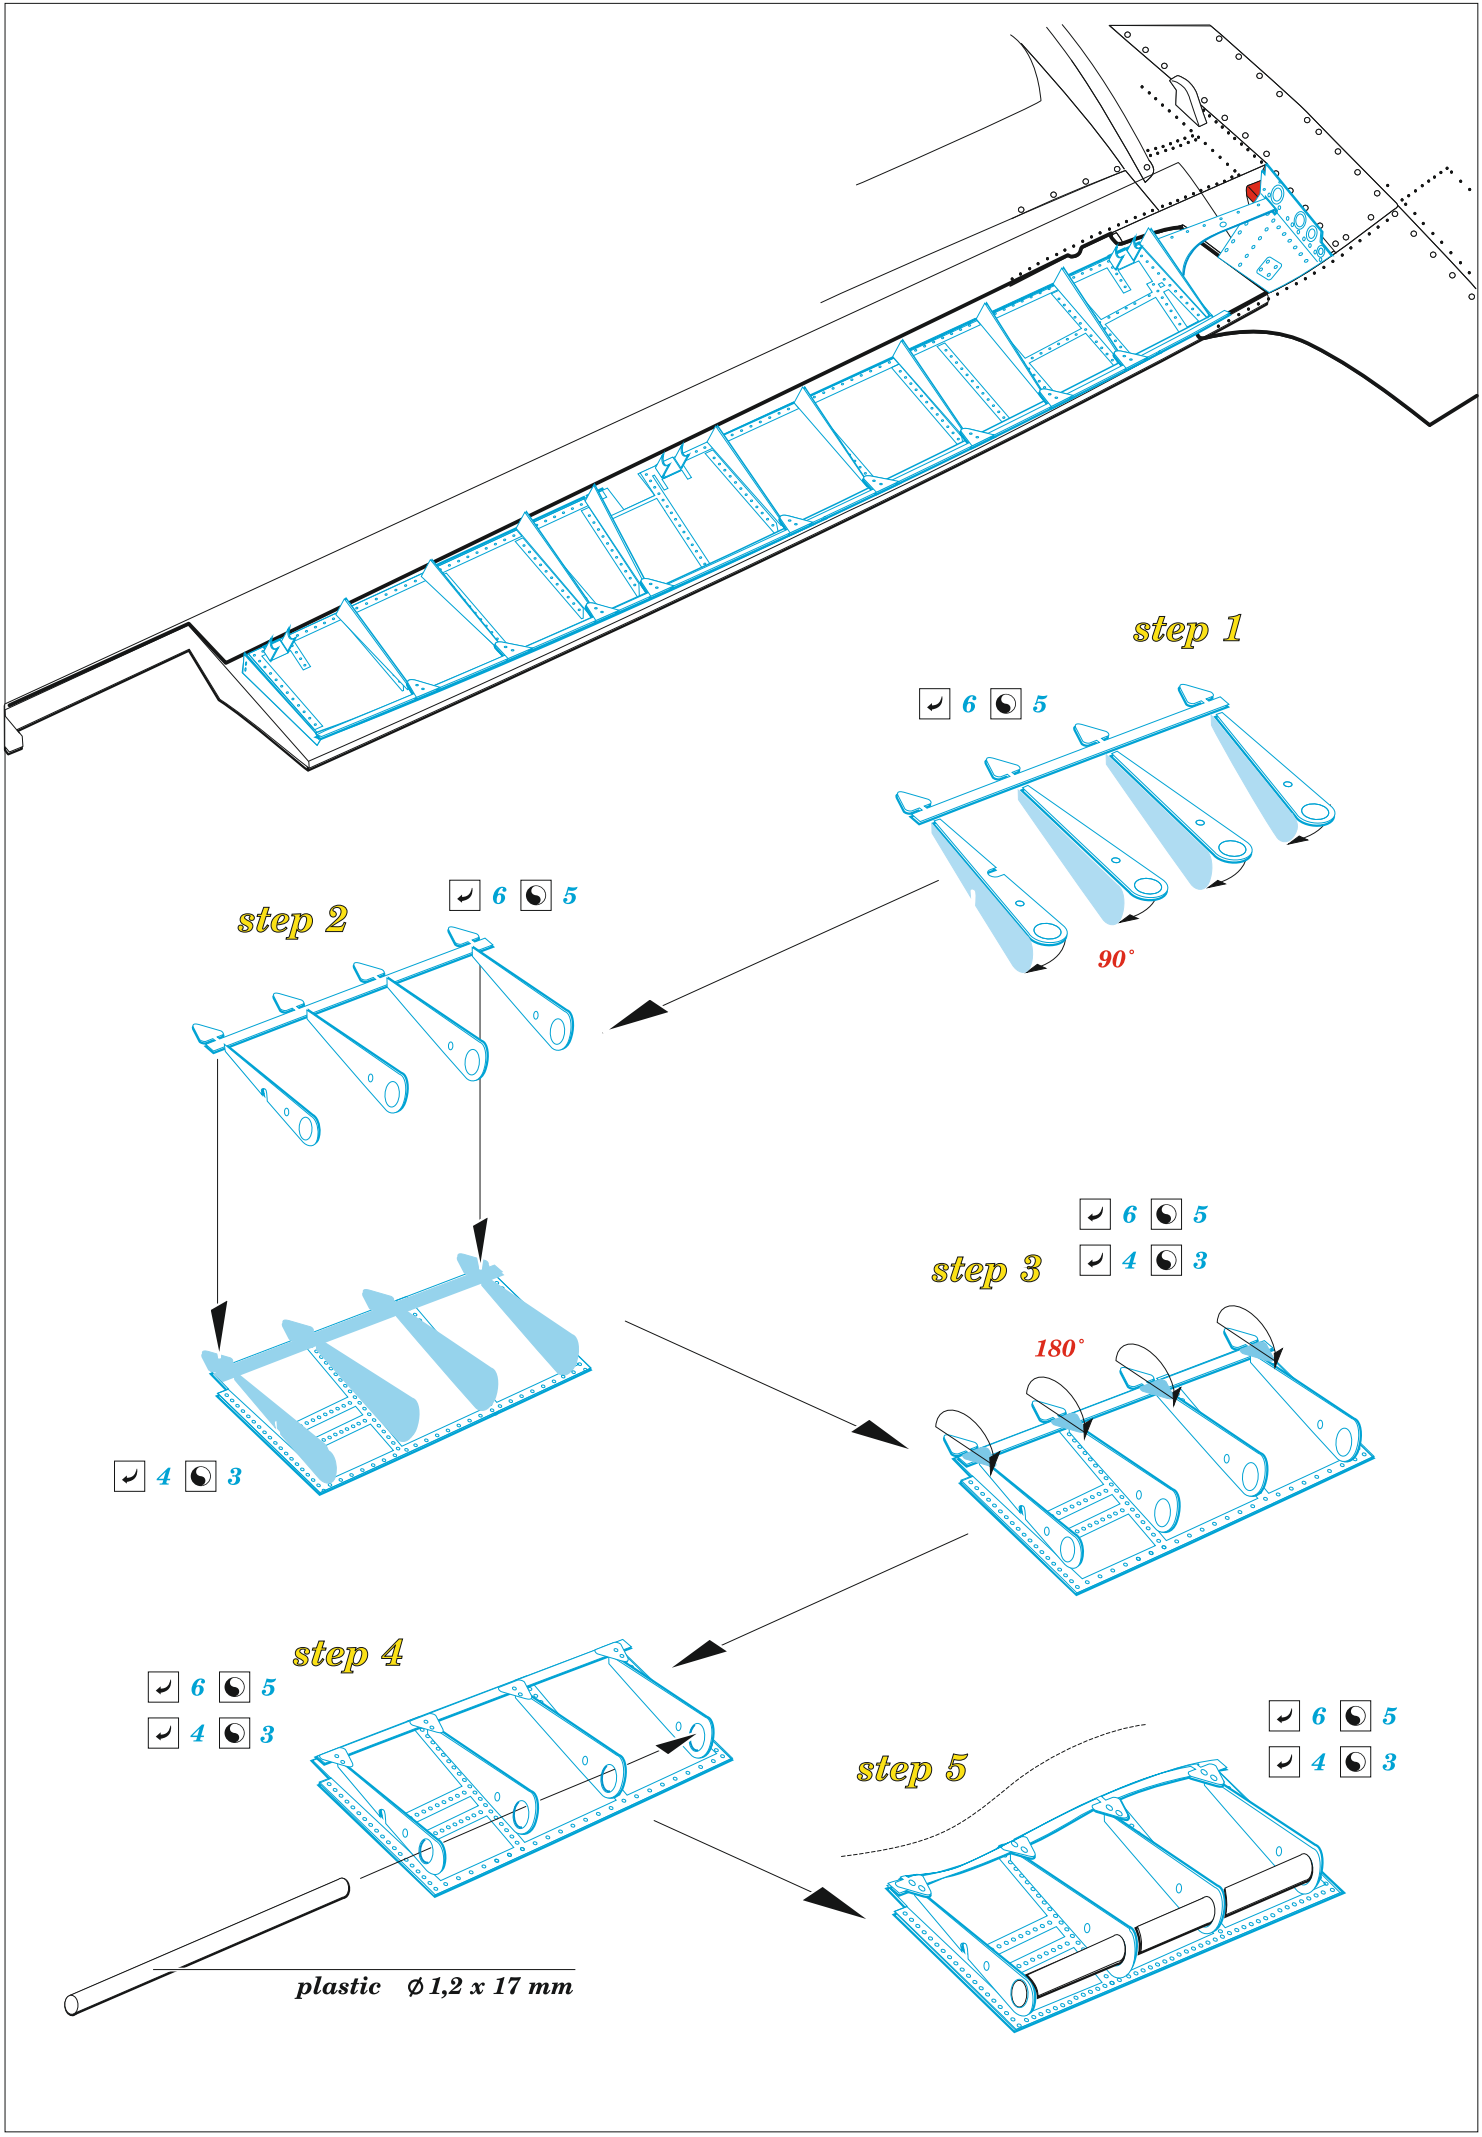

Spitfire Mk.VIII landing flaps

eduard

23 041

1/24

detail set for 1/24 AIRFIX kit • sada detailů pro stavebnici 1/24 AIRFIX

- APPLY EXPRESS MASK AND PAINT BEFORE GLUING
POUŽIT EXPRESS MASK NABARVIT PŘED SLEPENÍM
- SYMMETRICAL ASSEMBLY
SYMETRICKÁ MONTÁŽ
- REMOVE
ODSTRANIT
- GRIND
OBROUSIT
- DRILL HOLE
VRTÁT OTVOR
- COLORED ETCHED PARTS
LEPTANÉ BAREVNÉ DÍLY
- ETCHED PARTS
LEPTANÉ NEBAREVNÉ DÍLY
- ORIGINAL KIT PARTS
PŮVODNÍ DÍLY STAVEBNICE
- BEND
OHNOUT
- OPTION
VOLBA
- REPLACE
NAHRADIT
- REVERSE SIDE
OTOČIT

ORIGINAL KIT PARTS PŮVODNÍ DÍLY STAVEBNICE	PHOTO-ETCHED PARTS LEPTANÉ DÍLY	PARTS TO BE REMOVED DÍLY K ODSTRANĚNÍ	FILL TMELIT
---	------------------------------------	--	----------------

Ⓜ G49 Ⓜ G19

Ⓜ G45 Ⓜ G15

C1 Ⓜ C2

13 Ⓜ
↙ 8 Ⓜ N10
↙ 7 Ⓜ N9

Related products: 23 043 Spitfire Mk.VIII seatbelts STEEL 1/24

Related products: 23 042 Spitfire Mk.VIII engine & undercarriage 1/24