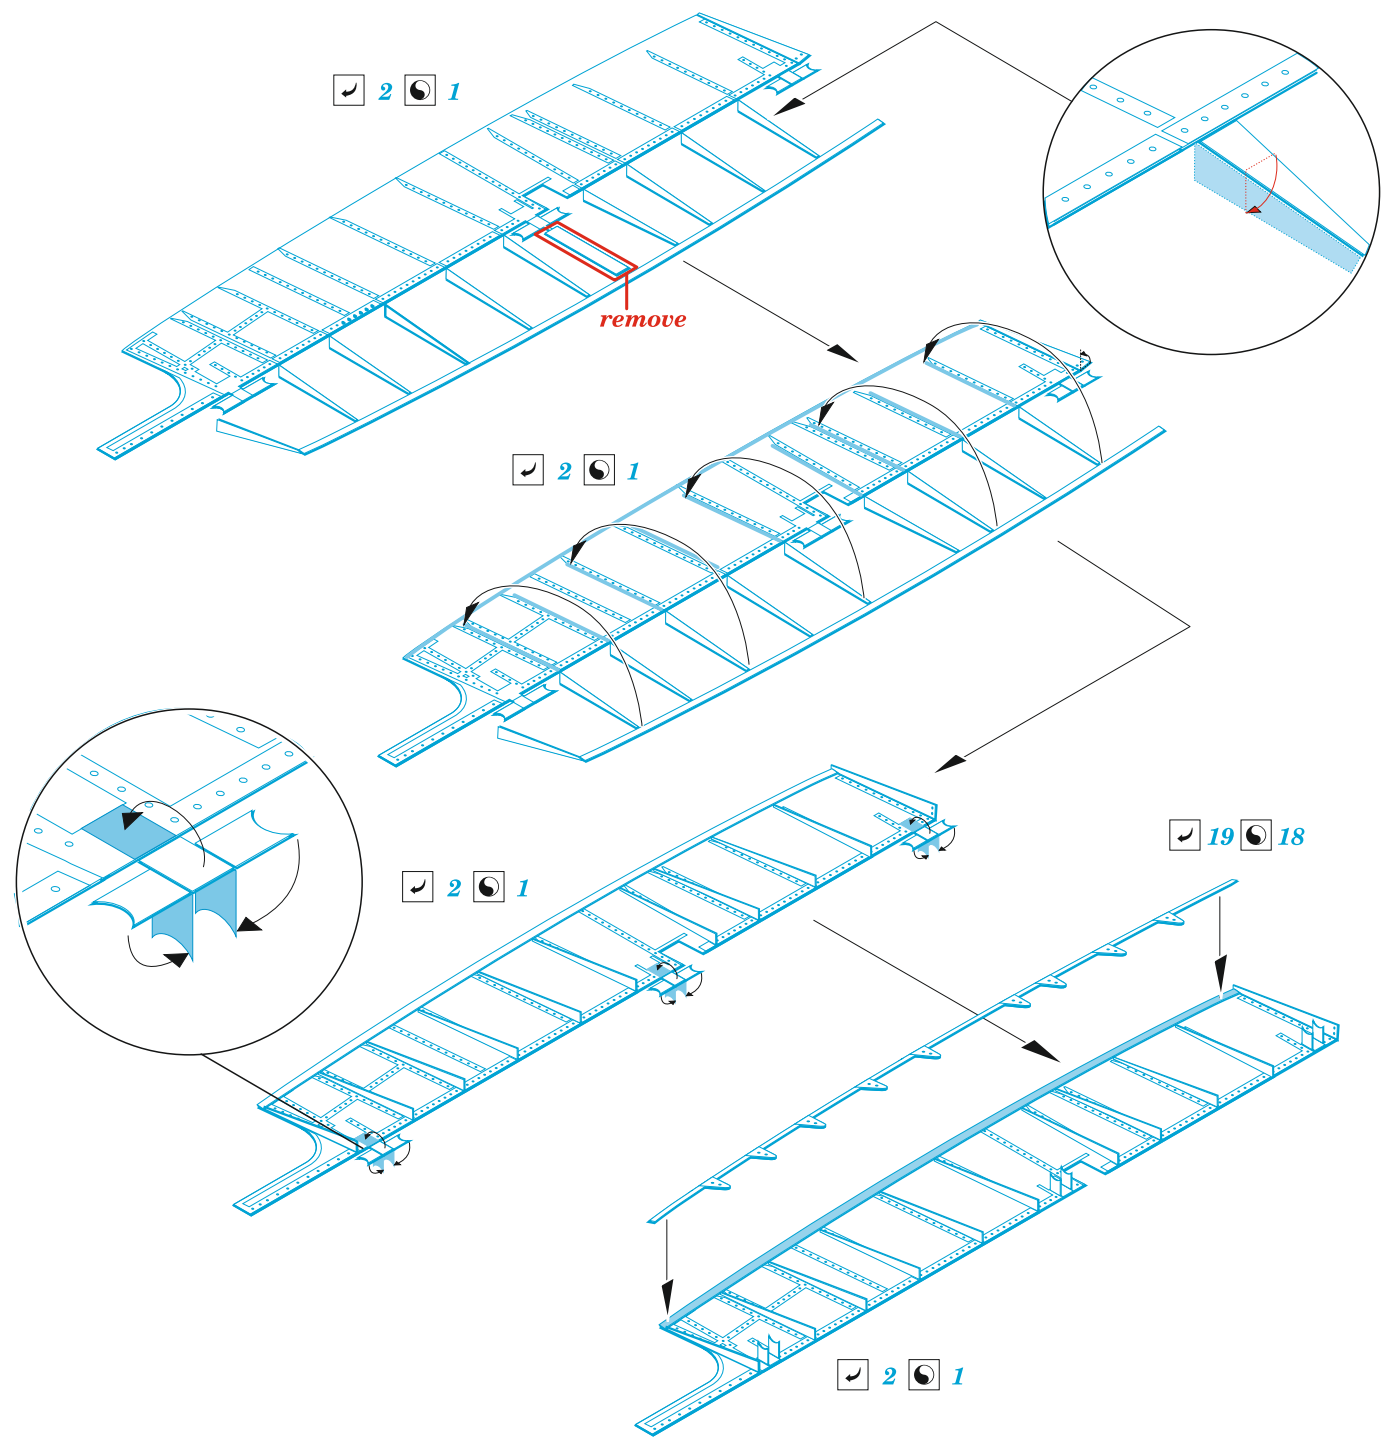

Spitfire Mk.VIII landing flaps

eduard

23 041

1/24

detail set for 1/24 AIRFIX kit • sada detailů pro stavebnici 1/24 AIRFIX

- APPLY EXPRESS MASK AND PAINT BEFORE GLUING
POUŽIT EXPRESS MASK NABARVIT PŘED SLEPENÍM
- SYMMETRICAL ASSEMBLY
SYMETRICKÁ MONTÁŽ
- REMOVE
ODSTRANIT
- GRIND
OBROUSIT
- DRILL HOLE
VRTÁT OTVOR
- COLORED ETCHED PARTS
LEPTANÉ BAREVNÉ DÍLY
- ETCHED PARTS
LEPTANÉ NEBAREVNÉ DÍLY
- ORIGINAL KIT PARTS
PŮVODNÍ DÍLY STAVEBNICE
- BEND
OHNOUT
- OPTION
VOLBA
- REPLACE
NAHRADIT
- REVERSE SIDE
OTOČIT

ORIGINAL KIT PARTS PŮVODNÍ DÍLY STAVEBNICE	PHOTO-ETCHED PARTS LEPTANÉ DÍLY	PARTS TO BE REMOVED DÍLY K ODSTRANĚNÍ	FILL TMELIT
---	------------------------------------	--	----------------

Ⓜ G49 Ⓜ G19

Ⓜ G45 Ⓜ G15

C1 Ⓜ C2

13 Ⓜ
↙ 8 Ⓜ N10
↙ 7 Ⓜ N9

Related products: 23 043 Spitfire Mk.VIII seatbelts STEEL 1/24

Related products: 23 042 Spitfire Mk.VIII engine & undercarriage 1/24