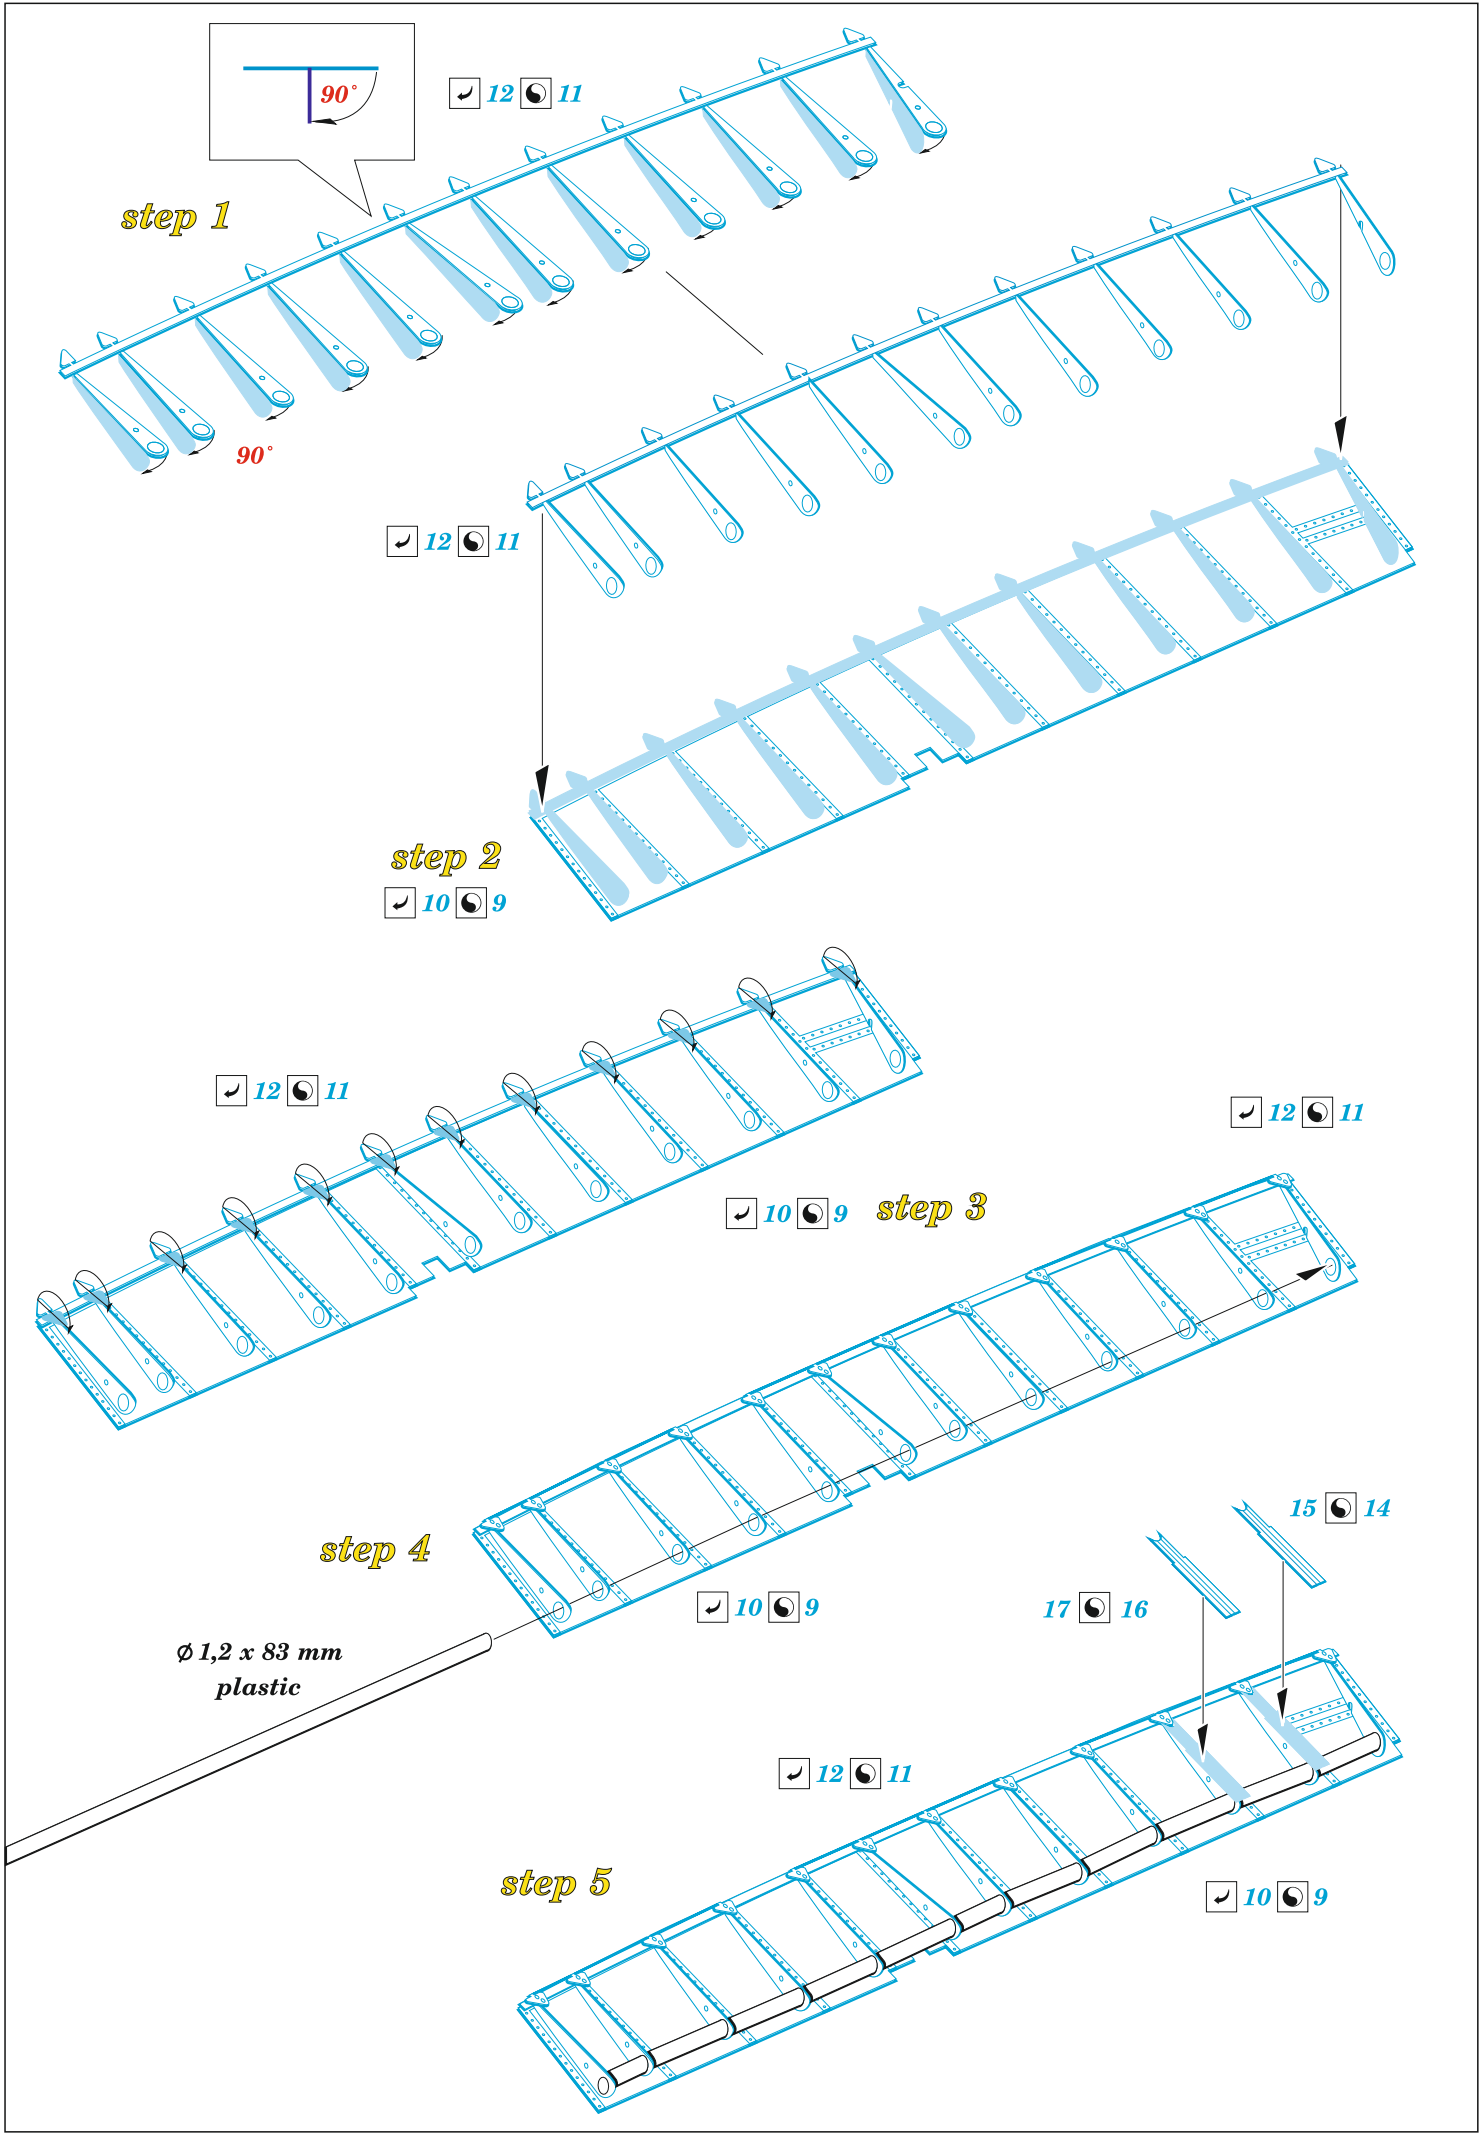

Spitfire Mk.VIII landing flaps

eduard

23 041

1/24

detail set for 1/24 AIRFIX kit • sada detailů pro stavebnici 1/24 AIRFIX

- APPLY EXPRESS MASK AND PAINT BEFORE GLUING
POUŽIT EXPRESS MASK NABARVIT PŘED SLEPENÍM
- SYMMETRICAL ASSEMBLY
SYMETRICKÁ MONTÁŽ
- REMOVE
ODSTRANIT
- GRIND
OBROUSIT
- DRILL HOLE
VRTÁT OTVOR
- COLORED ETCHED PARTS
LEPTANÉ BAREVNÉ DÍLY
- ETCHED PARTS
LEPTANÉ NEBAREVNÉ DÍLY
- ORIGINAL KIT PARTS
PŮVODNÍ DÍLY STAVEBNICE
- BEND
OHNOUT
- OPTION
VOLBA
- REPLACE
NAHRADIT
- REVERSE SIDE
OTOČIT

ORIGINAL KIT PARTS PŮVODNÍ DÍLY STAVEBNICE	PHOTO-ETCHED PARTS LEPTANÉ DÍLY	PARTS TO BE REMOVED DÍLY K ODSTRANĚNÍ	FILL TMELIT
---	------------------------------------	--	----------------

Ⓜ G49 Ⓜ G19

Ⓜ G45 Ⓜ G15

C1 Ⓜ C2

13 Ⓜ
↙ 8 Ⓜ N10
↙ 7 Ⓜ N9

Related products: 23 043 Spitfire Mk.VIII seatbelts STEEL 1/24

Related products: 23 042 Spitfire Mk.VIII engine & undercarriage 1/24