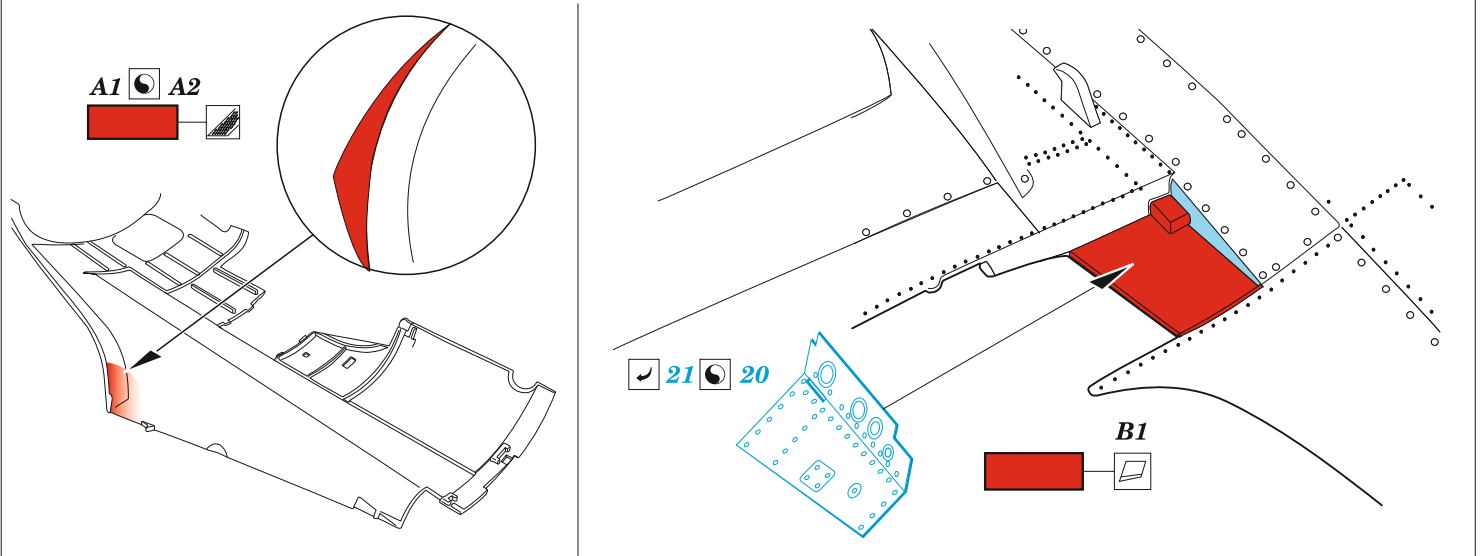

Spitfire Mk.VIII landing flaps

eduard

23 041

1/24

detail set for 1/24 AIRFIX kit • sada detailů pro stavebnici 1/24 AIRFIX

- APPLY EXPRESS MASK AND PAINT BEFORE GLUING
POUŽIT EXPRESS MASK NABARVIT PŘED SLEPENÍM
- SYMMETRICAL ASSEMBLY
SYMETRICKÁ MONTÁŽ
- REMOVE
ODSTRANIT
- GRIND
OBROUSIT
- DRILL HOLE
VRTÁT OTVOR
- COLORED ETCHED PARTS
LEPTANÉ BAREVNÉ DÍLY
- ETCHED PARTS
LEPTANÉ NEBAREVNÉ DÍLY
- ORIGINAL KIT PARTS
PŮVODNÍ DÍLY STAVEBNICE
- BEND
OHNOUT
- OPTION
VOLBA
- REPLACE
NAHRADIT
- REVERSE SIDE
OTOČIT

ORIGINAL KIT PARTS PŮVODNÍ DÍLY STAVEBNICE	PHOTO-ETCHED PARTS LEPTANÉ DÍLY	PARTS TO BE REMOVED DÍLY K ODSTRANĚNÍ	FILL TMELIT
---	------------------------------------	--	----------------

Ⓜ G49 Ⓜ G19

Ⓜ G45 Ⓜ G15