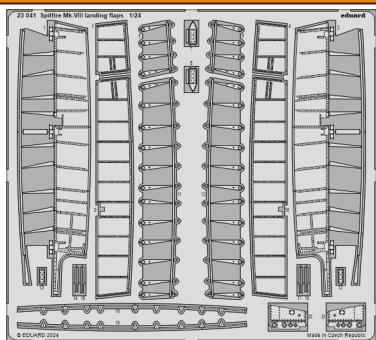

Spitfire Mk.VIII landing flaps

eduard

23 041

1/24

detail set for 1/24 AIRFIX kit • sada detailů pro stavebnici 1/24 AIRFIX

- APPLY EXPRESS MASK AND PAINT BEFORE GLUING
POUŽIT EXPRESS MASK NABARVIT PŘED SLEPENÍM
- SYMMETRICAL ASSEMBLY
SYMETRICKÁ MONTÁŽ
- REMOVE
ODSTRANIT
- GRIND
OBROUSIT
- DRILL HOLE
VRTÁT OTVOR
- COLORED ETCHED PARTS
LEPTANÉ BAREVNÉ DÍLY
- ETCHED PARTS
LEPTANÉ NEBAREVNÉ DÍLY
- ORIGINAL KIT PARTS
PŮVODNÍ DÍLY STAVEBNICE
- BEND
OHNOUT
- OPTION
VOLBA
- REPLACE
NAHRADIT
- REVERSE SIDE
OTOČIT

ORIGINAL KIT PARTS PŮVODNÍ DÍLY STAVEBNICE	PHOTO-ETCHED PARTS LEPTANÉ DÍLY	PARTS TO BE REMOVED DÍLY K ODSTRANĚNÍ	FILL TMELIT
---	------------------------------------	--	----------------

Ⓜ G49 Ⓜ G19

Ⓜ G45 Ⓜ G15