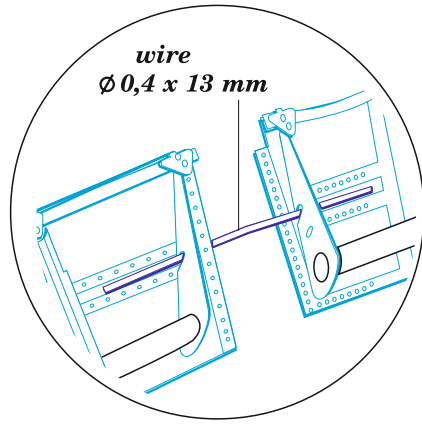

Spitfire Mk.VIII landing flaps

eduard

23 041

1/24

detail set for 1/24 AIRFIX kit • sada detailů pro stavebnici 1/24 AIRFIX

- APPLY EXPRESS MASK AND PAINT BEFORE GLUING
POUŽIT EXPRESS MASK NABARVIT PŘED SLEPENÍM
- SYMMETRICAL ASSEMBLY
SYMETRICKÁ MONTÁŽ
- REMOVE
ODSTRANIT
- GRIND
OBROUSIT
- DRILL HOLE
VRTÁT OTVOR
- COLORED ETCHED PARTS
LEPTANÉ BAREVNÉ DÍLY
- ETCHED PARTS
LEPTANÉ NEBAREVNÉ DÍLY
- ORIGINAL KIT PARTS
PŮVODNÍ DÍLY STAVEBNICE
- BEND
OHNOUT
- OPTION
VOLBA
- REPLACE
NAHRADIT
- REVERSE SIDE
OTOČIT

ORIGINAL KIT PARTS PŮVODNÍ DÍLY STAVEBNICE	PHOTO-ETCHED PARTS LEPTANÉ DÍLY	PARTS TO BE REMOVED DÍLY K ODSTRANĚNÍ	FILL TMELIT
---	------------------------------------	--	----------------

Ⓜ G49 Ⓜ G19

Ⓜ G45 Ⓜ G15

C1 Ⓜ C2

13 Ⓜ
↙ 8 Ⓜ N10
↙ 7 Ⓜ N9

Related products: 23 043 Spitfire Mk.VIII seatbelts STEEL 1/24

Related products: 23 042 Spitfire Mk.VIII engine & undercarriage 1/24