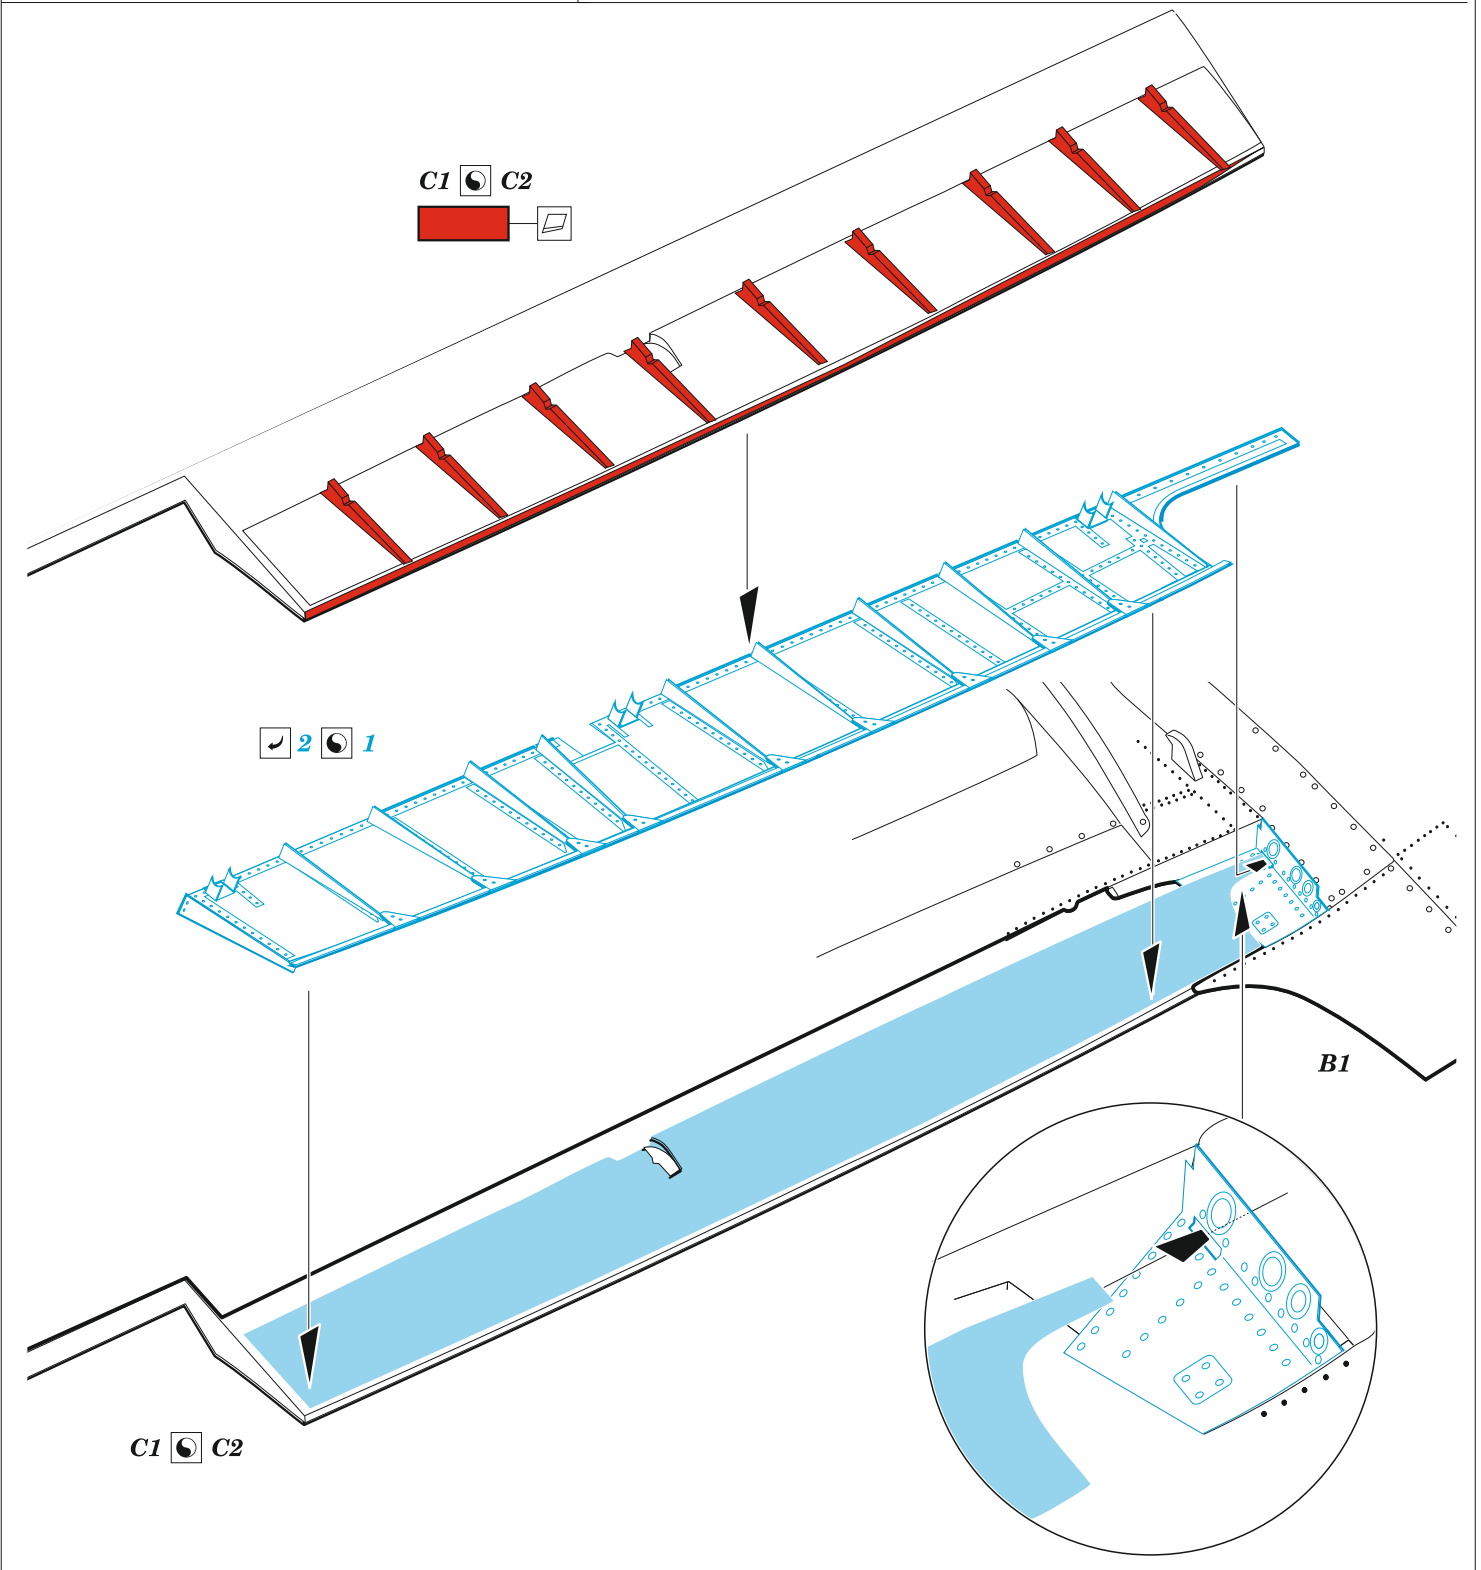

Spitfire Mk.VIII landing flaps

eduard

23 041

1/24

detail set for 1/24 AIRFIX kit • sada detailů pro stavebnici 1/24 AIRFIX

- APPLY EXPRESS MASK AND PAINT BEFORE GLUING
POUŽIT EXPRESS MASK NABARVIT PŘED SLEPENÍM
- SYMMETRICAL ASSEMBLY
SYMETRICKÁ MONTÁŽ
- REMOVE
ODSTRANIT
- GRIND
OBROUSIT
- DRILL HOLE
VRTÁT OTVOR
- COLORED ETCHED PARTS
LEPTANÉ BAREVNÉ DÍLY
- ETCHED PARTS
LEPTANÉ NEBAREVNÉ DÍLY
- ORIGINAL KIT PARTS
PŮVODNÍ DÍLY STAVEBNICE
- BEND
OHNOUT
- OPTION
VOLBA
- REPLACE
NAHRADIT
- REVERSE SIDE
OTOČIT

ORIGINAL KIT PARTS PŮVODNÍ DÍLY STAVEBNICE	PHOTO-ETCHED PARTS LEPTANÉ DÍLY	PARTS TO BE REMOVED DÍLY K ODSTRANĚNÍ	FILL TMELIT
---	------------------------------------	--	----------------

Ⓜ G49 Ⓜ G19

Ⓜ G45 Ⓜ G15

C1 Ⓜ C2

13 Ⓜ
↙ 8 Ⓜ N10
↙ 7 Ⓜ N9

Related products: 23 043 Spitfire Mk.VIII seatbelts STEEL 1/24

Related products: 23 042 Spitfire Mk.VIII engine & undercarriage 1/24