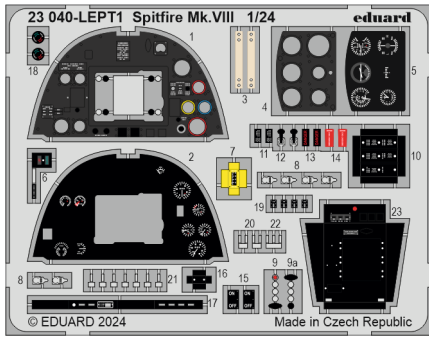

Spitfire Mk.VIII

eduard

23 040

1/24

detail set for 1/24 AIRFIX kit • sada detailů pro stavebnici 1/24 AIRFIX

- APPLY EXPRESS MASK AND PAINT BEFORE GLUING
POUŽIT EXPRESS MASK NABARVIT PŘED SLEPENÍM
- SYMMETRICAL ASSEMBLY
SYMETRICKÁ MONTÁŽ
- REMOVE
ODSTRANIT
- GRIND
OBROUSIT
- DRILL HOLE
VRTÁT OTVOR
- COLORED ETCHED PARTS
LEPTANÉ BAREVNÉ DÍLY
- ETCHED PARTS
LEPTANÉ NEBAREVNÉ DÍLY
- ORIGINAL KIT PARTS
PŮVODNÍ DÍLY STAVEBNICE
- BEND
OHNOUT
- OPTION
VOLBA
- REPLACE
NAHRADIT
- REVERSE SIDE
OTOČIT

ORIGINAL KIT PARTS PŮVODNÍ DÍLY STAVEBNICE | PHOTO-ETCHED PARTS LEPTANÉ DÍLY | PARTS TO BE REMOVED DÍLY K ODSTRANĚNÍ | FILL TMELIT

D19, D57

X6

3

D29

3

D29

D11