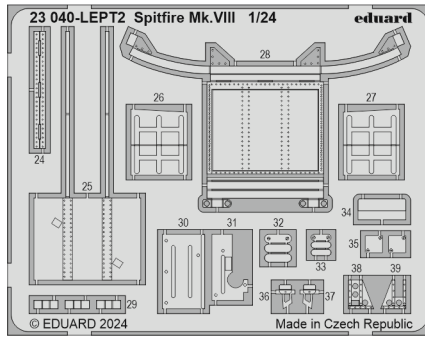

Spitfire Mk.VIII

eduard

23 040

1/24

detail set for 1/24 AIRFIX kit • sada detailů pro stavebnici 1/24 AIRFIX

- APPLY EXPRESS MASK AND PAINT BEFORE GLUING
POUŽIT EXPRESS MASK NABARVIT PŘED SLEPENÍM
- SYMMETRICAL ASSEMBLY
SYMETRICKÁ MONTÁŽ
- REMOVE
ODSTRANIT
- GRIND
OBROUSIT
- DRILL HOLE
VRTÁT OTVOR
- COLORED ETCHED PARTS
LEPTANÉ BAREVNÉ DÍLY
- ETCHED PARTS
LEPTANÉ NEBAREVNÉ DÍLY
- ORIGINAL KIT PARTS
PŮVODNÍ DÍLY STAVEBNICE
- BEND
OHNOUT
- OPTION
VOLBA
- REPLACE
NAHRADIT
- REVERSE SIDE
OTOČIT

ORIGINAL KIT PARTS PŮVODNÍ DÍLY STAVEBNICE | PHOTO-ETCHED PARTS LEPTANÉ DÍLY | PARTS TO BE REMOVED DÍLY K ODSTRANĚNÍ | FILL TMELIT

D19, D57

X6

3

D29

3

D29

D11