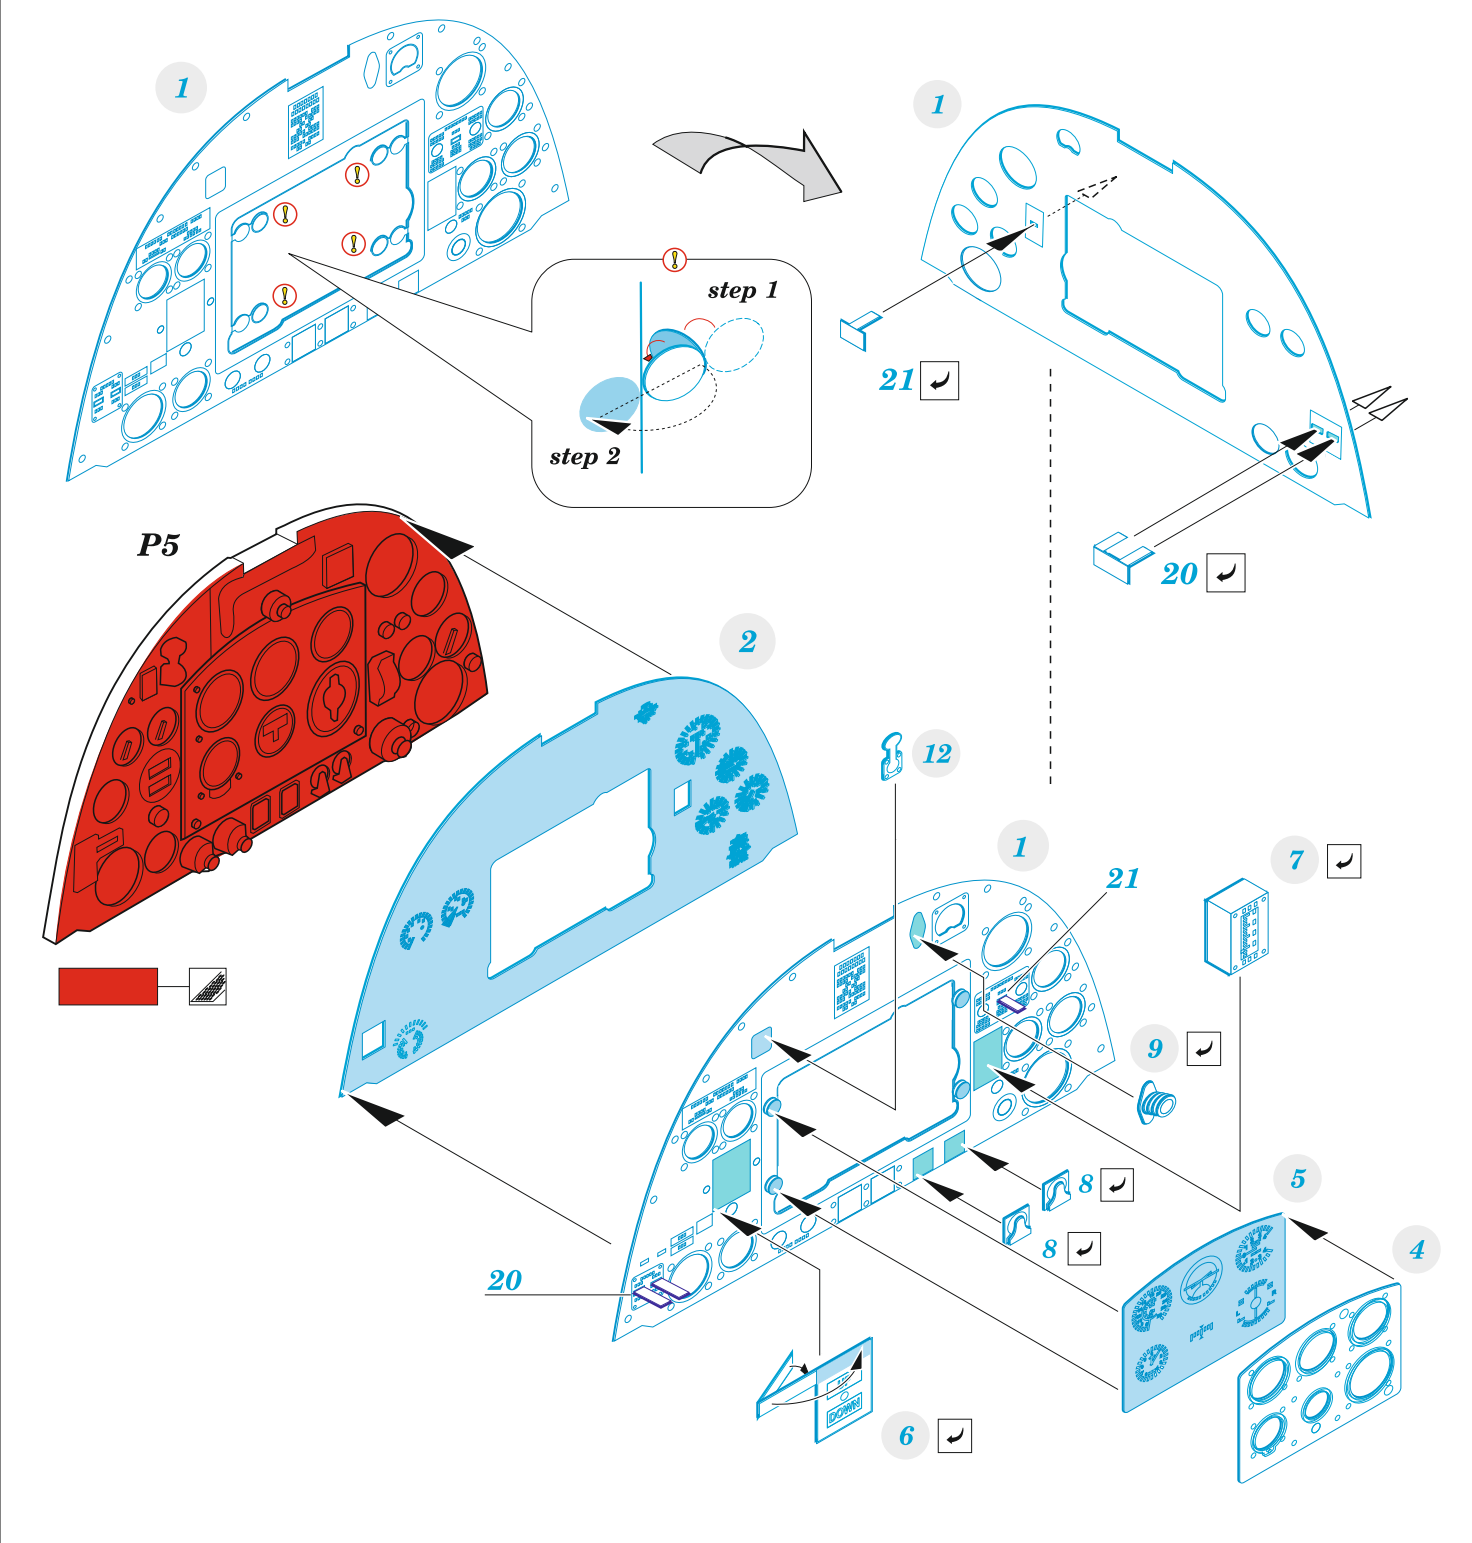

Spitfire Mk.VIII

eduard

23 040

1/24

detail set for 1/24 AIRFIX kit • sada detailů pro stavebnici 1/24 AIRFIX

- APPLY EXPRESS MASK AND PAINT BEFORE GLUING
POUŽIT EXPRESS MASK NABARVIT PŘED SLEPENÍM
- SYMMETRICAL ASSEMBLY
SYMETRICKÁ MONTÁŽ
- REMOVE
ODSTRANIT
- GRIND
OBROUSIT
- DRILL HOLE
VRTÁT OTVOR
- COLORED ETCHED PARTS
LEPTANÉ BAREVNÉ DÍLY
- ETCHED PARTS
LEPTANÉ NEBAREVNÉ DÍLY
- ORIGINAL KIT PARTS
PŮVODNÍ DÍLY STAVEBNICE
- BEND
OHNOUT
- OPTION
VOLBA
- REPLACE
NAHRADIT
- REVERSE SIDE
OTOČIT

ORIGINAL KIT PARTS PŮVODNÍ DÍLY STAVEBNICE | PHOTO-ETCHED PARTS LEPTANÉ DÍLY | PARTS TO BE REMOVED DÍLY K ODSTRANĚNÍ | FILL TMELIT

D19, D57

X6

3

D29

3

D29

D11