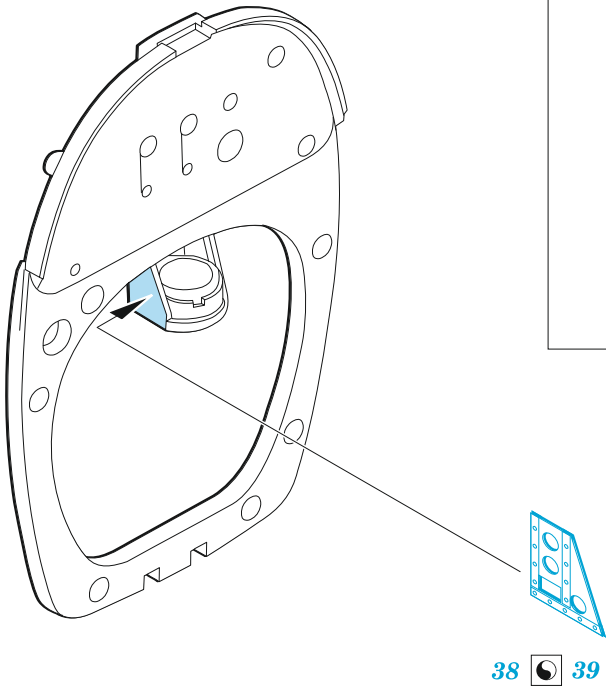

Spitfire Mk.VIII

eduard

23 040

1/24

detail set for 1/24 AIRFIX kit • sada detailů pro stavebnici 1/24 AIRFIX

- APPLY EXPRESS MASK AND PAINT BEFORE GLUING
POUŽIT EXPRESS MASK NABARVIT PŘED SLEPENÍM
- SYMMETRICAL ASSEMBLY
SYMETRICKÁ MONTÁŽ
- REMOVE
ODSTRANIT
- GRIND
OBROUSIT
- DRILL HOLE
VRTÁT OTVOR
- COLORED ETCHED PARTS
LEPTANÉ BAREVNÉ DÍLY
- ETCHED PARTS
LEPTANÉ NEBAREVNÉ DÍLY
- ORIGINAL KIT PARTS
PŮVODNÍ DÍLY STAVEBNICE
- BEND
OHNOUT
- OPTION
VOLBA
- REPLACE
NAHRADIT
- REVERSE SIDE
OTOČIT

ORIGINAL KIT PARTS PŮVODNÍ DÍLY STAVEBNICE | PHOTO-ETCHED PARTS LEPTANÉ DÍLY | PARTS TO BE REMOVED DÍLY K ODSTRANĚNÍ | FILL TMELIT

D19, D57

X6

3

D29

3

D29

D11