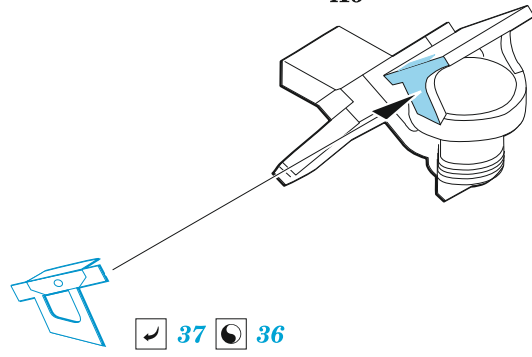

Spitfire Mk.VIII

eduard

23 040

1/24

detail set for 1/24 AIRFIX kit • sada detailů pro stavebnici 1/24 AIRFIX

- APPLY EXPRESS MASK AND PAINT BEFORE GLUING
POUŽIT EXPRESS MASK NABARVIT PŘED SLEPENÍM
- SYMMETRICAL ASSEMBLY
SYMETRICKÁ MONTÁŽ
- REMOVE
ODSTRANIT
- GRIND
OBROUSIT
- DRILL HOLE
VRTÁT OTVOR
- COLORED ETCHED PARTS
LEPTANÉ BAREVNÉ DÍLY
- ETCHED PARTS
LEPTANÉ NEBAREVNÉ DÍLY
- ORIGINAL KIT PARTS
PŮVODNÍ DÍLY STAVEBNICE
- BEND
OHNOUT
- OPTION
VOLBA
- REPLACE
NAHRADIT
- REVERSE SIDE
OTOČIT

ORIGINAL KIT PARTS PŮVODNÍ DÍLY STAVEBNICE | PHOTO-ETCHED PARTS LEPTANÉ DÍLY | PARTS TO BE REMOVED DÍLY K ODSTRANĚNÍ | FILL TMELIT

D19, D57

X6

3

D29

3

D29

D11