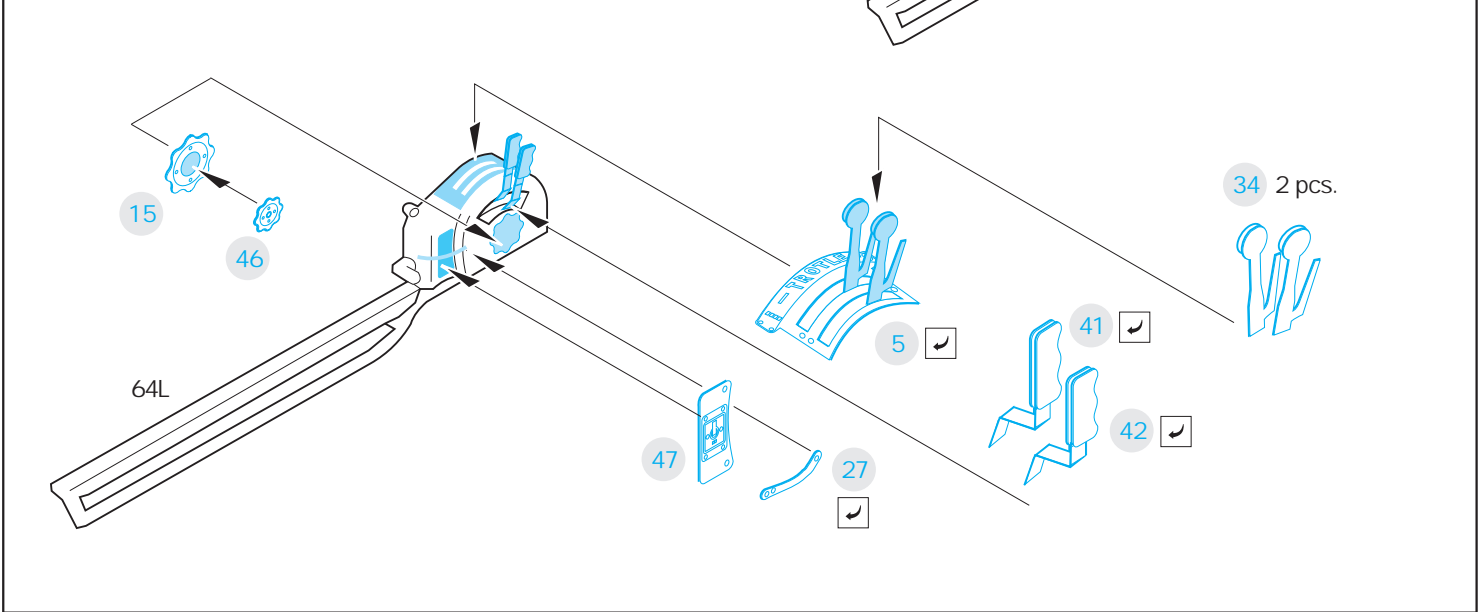

Mosquito FB Mk.VI interior

eduard

23 027

1/24

detail set for 1/24 AIRFIX kit • sada detail pro stavebnici 1/24 AIRFIX

- APPLY EXPRESS MASK AND PAINT BEFORE GLUING
POUŽIT EXPRESS MASK NABARVIT PŘED SLEPENÍM
- SYMMETRICAL ASSEMBLY
SYMETRICKÁ MONTÁŽ
- REMOVE
ODSTRANIT
- GRIND
OBROUSIT
- DRILL HOLE
VRTAT OTVOR
- BEND
OHNOUT
- OPTION
VOLBA
- REPLACE
NAHRADIT
- COLORED ETCHED PARTS
LEPTANÉ BAREVNÉ DÍLY
- ETCHED PARTS
LEPTANÉ NEBAREVNÉ DÍLY
- ORIGINAL KIT PARTS
P. VODNÍ DÍLY STAVEBNICE

ORIGINAL KIT PARTS
P. VODNÍ DÍLY STAVEBNICE

PHOTO-ETCHED PARTS
LEPTANÉ DÍLY

PARTS TO BE REMOVED
DÍLY K ODSTRANĚNÍ

FILL
TMELIT

Related products: 23 029 Mosquito FB Mk.VI dashboard 1/24

Related products: 23 028 Mosquito FB Mk.VI seatbelts STEEL 1/24