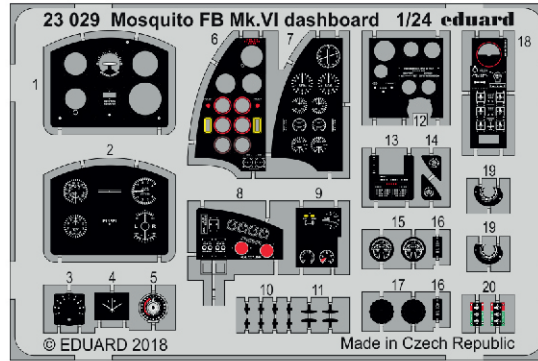

Mosquito FB Mk.VI interior

eduard

23 027

1/24

detail set for 1/24 AIRFIX kit • sada detail pro stavebnici 1/24 AIRFIX

- APPLY EXPRESS MASK AND PAINT BEFORE GLUING
POUŽIT EXPRESS MASK NABARVIT PŘED SLEPENÍM
- SYMMETRICAL ASSEMBLY
SYMETRICKÁ MONTÁŽ
- REMOVE
ODSTRANIT
- GRIND
OBROUSIT
- DRILL HOLE
VRTAT OTVOR
- BEND
OHNOUT
- OPTION
VOLBA
- REPLACE
NAHRADIT
- COLORED ETCHED PARTS
LEPTANÉ BAREVNÉ DÍLY
- ETCHED PARTS
LEPTANÉ NEBAREVNÉ DÍLY
- ORIGINAL KIT PARTS
P. VODNÍ DÍLY STAVEBNICE

ORIGINAL KIT PARTS
P. VODNÍ DÍLY STAVEBNICE

PHOTO-ETCHED PARTS
LEPTANÉ DÍLY

PARTS TO BE REMOVED
DÍLY K ODSTRANĚNÍ

FILL
TMELIT

Related products: 23 029 Mosquito FB Mk.VI dashboard 1/24

Related products: 23 028 Mosquito FB Mk.VI seatbelts STEEL 1/24