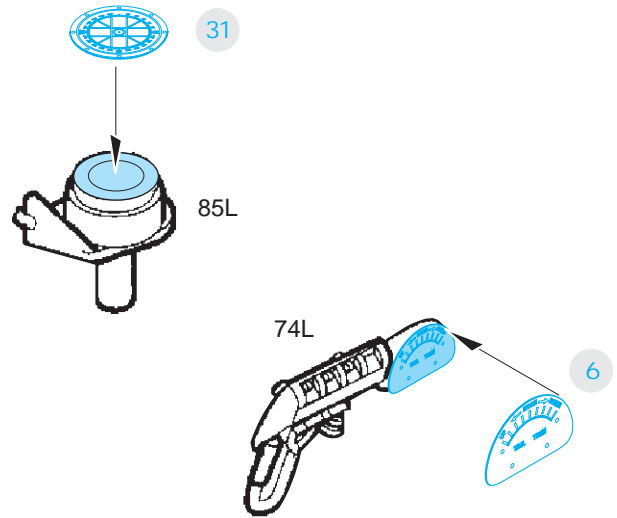

Mosquito FB Mk.VI interior

eduard

23 027

1/24

detail set for 1/24 AIRFIX kit • sada detail pro stavebnici 1/24 AIRFIX

- APPLY EXPRESS MASK AND PAINT BEFORE GLUING
POUŽIT EXPRESS MASK NABARVIT PŘED SLEPENÍM
- SYMMETRICAL ASSEMBLY
SYMETRICKÁ MONTÁŽ
- REMOVE
ODSTRANIT
- GRIND
OBROUSIT
- DRILL HOLE
VRTAT OTVOR
- BEND
OHNOUT
- OPTION
VOLBA
- REPLACE
NAHRADIT
- COLORED ETCHED PARTS
LEPTANÉ BAREVNÉ DÍLY
- ETCHED PARTS
LEPTANÉ NEBAREVNÉ DÍLY
- ORIGINAL KIT PARTS
P. VODNÍ DÍLY STAVEBNICE

ORIGINAL KIT PARTS
P. VODNÍ DÍLY STAVEBNICE

PHOTO-ETCHED PARTS
LEPTANÉ DÍLY

PARTS TO BE REMOVED
DÍLY K ODSTRANĚNÍ

FILL
TMELIT

Related products: 23 029 Mosquito FB Mk.VI dashboard 1/24

Related products: 23 028 Mosquito FB Mk.VI seatbelts STEEL 1/24