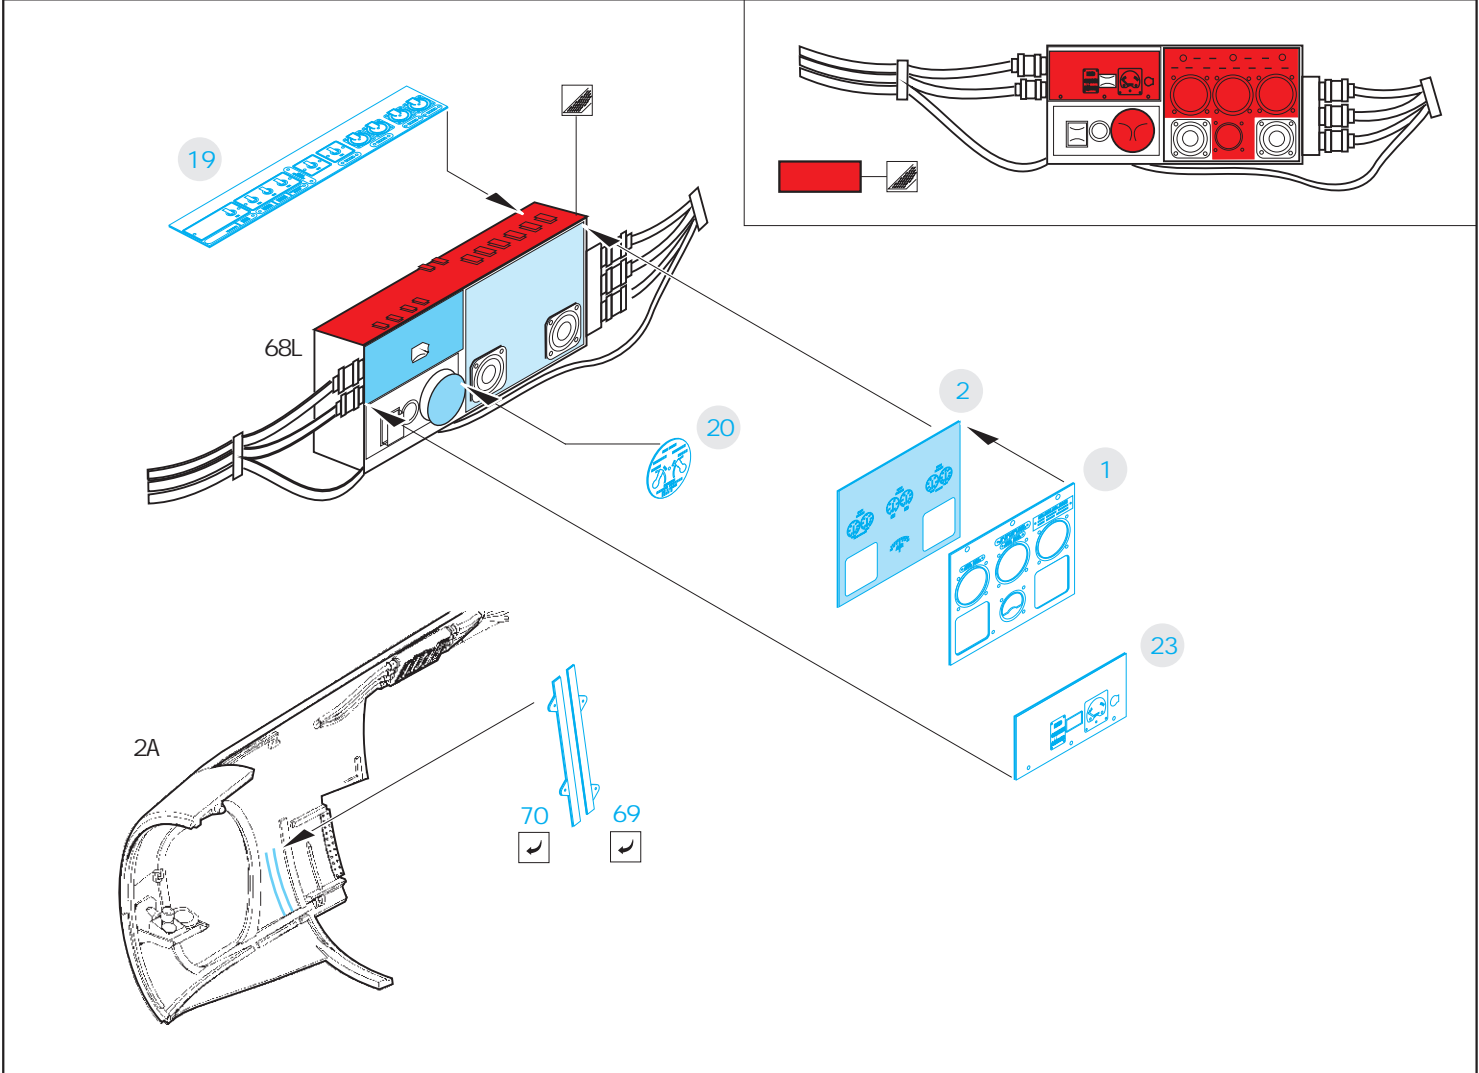

Mosquito FB Mk.VI interior

eduard

23 027

1/24

detail set for 1/24 AIRFIX kit • sada detail pro stavebnici 1/24 AIRFIX

- APPLY EXPRESS MASK AND PAINT BEFORE GLUING
POUŽIT EXPRESS MASK NABARVIT PŘED SLEPENÍM
- SYMMETRICAL ASSEMBLY
SYMETRICKÁ MONTÁŽ
- REMOVE
ODSTRANIT
- GRIND
OBROUSIT
- DRILL HOLE
VRTAT OTVOR
- BEND
OHNOUT
- OPTION
VOLBA
- REPLACE
NAHRADIT
- COLORED ETCHED PARTS
LEPTANÉ BAREVNÉ DÍLY
- ETCHED PARTS
LEPTANÉ NEBAREVNÉ DÍLY
- ORIGINAL KIT PARTS
P. VODNÍ DÍLY STAVEBNICE

ORIGINAL KIT PARTS
P. VODNÍ DÍLY STAVEBNICE

PHOTO-ETCHED PARTS
LEPTANÉ DÍLY

PARTS TO BE REMOVED
DÍLY K ODSTRANĚNÍ

FILL
TMELIT

Related products: 23 029 Mosquito FB Mk.VI dashboard 1/24

Related products: 23 028 Mosquito FB Mk.VI seatbelts STEEL 1/24