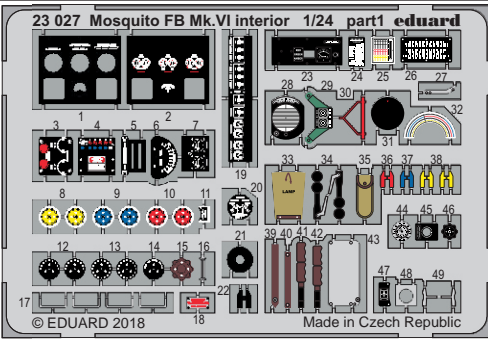

Mosquito FB Mk.VI interior

eduard

23 027

1/24

detail set for 1/24 AIRFIX kit • sada detail pro stavebnici 1/24 AIRFIX

- APPLY EXPRESS MASK AND PAINT BEFORE GLUING
POUŽIT EXPRESS MASK NABARVIT PŘED SLEPENÍM
- SYMMETRICAL ASSEMBLY
SYMETRICKÁ MONTÁŽ
- REMOVE
ODSTRANIT
- GRIND
OBROUSIT
- DRILL HOLE
VRTAT OTVOR
- BEND
OHNOUT
- OPTION
VOLBA
- REPLACE
NAHRADIT
- COLORED ETCHED PARTS
LEPTANÉ BAREVNÉ DÍLY
- ETCHED PARTS
LEPTANÉ NEBAREVNÉ DÍLY
- ORIGINAL KIT PARTS
P. VODNÍ DÍLY STAVEBNICE

ORIGINAL KIT PARTS
P. VODNÍ DÍLY STAVEBNICE

PHOTO-ETCHED PARTS
LEPTANÉ DÍLY

PARTS TO BE REMOVED
DÍLY K ODSTRANĚNÍ

FILL
TMELIT

Related products: 23 029 Mosquito FB Mk.VI dashboard 1/24

Related products: 23 028 Mosquito FB Mk.VI seatbelts STEEL 1/24