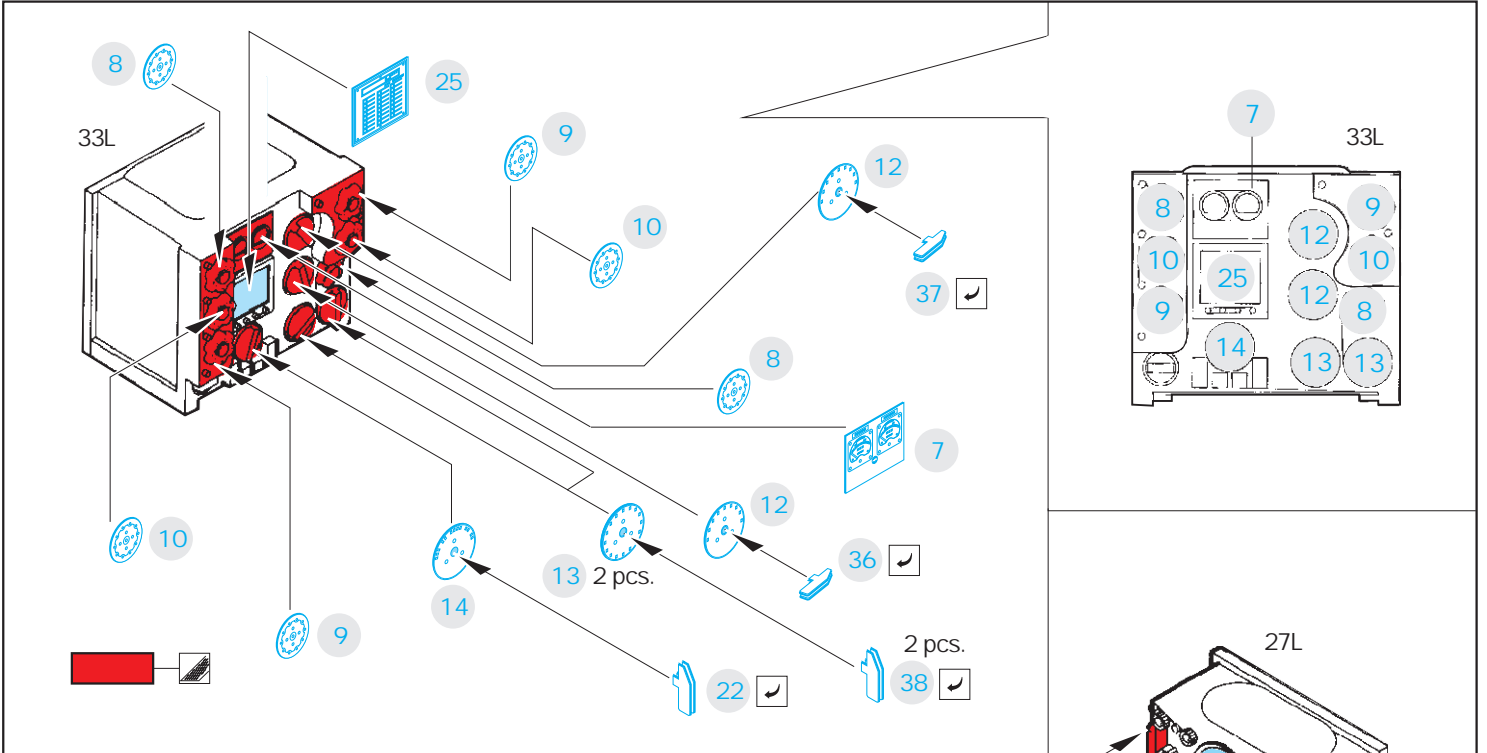

Mosquito FB Mk.VI interior

eduard

23 027

1/24

detail set for 1/24 AIRFIX kit • sada detail pro stavebnici 1/24 AIRFIX

- APPLY EXPRESS MASK AND PAINT BEFORE GLUING
POUŽIT EXPRESS MASK NABARVIT PŘED SLEPENÍM
- SYMMETRICAL ASSEMBLY
SYMETRICKÁ MONTÁŽ
- REMOVE
ODSTRANIT
- GRIND
OBROUSIT
- DRILL HOLE
VRTAT OTVOR
- BEND
OHNOUT
- OPTION
VOLBA
- REPLACE
NAHRADIT
- COLORED ETCHED PARTS
LEPTANÉ BAREVNÉ DÍLY
- ETCHED PARTS
LEPTANÉ NEBAREVNÉ DÍLY
- ORIGINAL KIT PARTS
P. VODNÍ DÍLY STAVEBNICE

ORIGINAL KIT PARTS
P. VODNÍ DÍLY STAVEBNICE

PHOTO-ETCHED PARTS
LEPTANÉ DÍLY

PARTS TO BE REMOVED
DÍLY K ODSTRANĚNÍ

FILL
TMELIT

Related products: 23 029 Mosquito FB Mk.VI dashboard 1/24

Related products: 23 028 Mosquito FB Mk.VI seatbelts STEEL 1/24