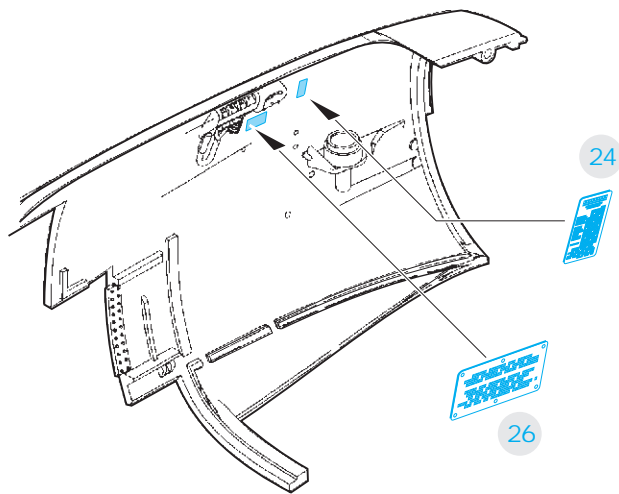

Mosquito FB Mk.VI interior

eduard

23 027

1/24

detail set for 1/24 AIRFIX kit • sada detail pro stavebnici 1/24 AIRFIX

- APPLY EXPRESS MASK AND PAINT BEFORE GLUING
POUŽIT EXPRESS MASK NABARVIT PŘED SLEPENÍM
- SYMMETRICAL ASSEMBLY
SYMETRICKÁ MONTÁŽ
- REMOVE
ODSTRANIT
- GRIND
OBROUSIT
- DRILL HOLE
VRTAT OTVOR
- BEND
OHNOUT
- OPTION
VOLBA
- REPLACE
NAHRADIT
- COLORED ETCHED PARTS
LEPTANÉ BAREVNÉ DÍLY
- ETCHED PARTS
LEPTANÉ NEBAREVNÉ DÍLY
- ORIGINAL KIT PARTS
P. VODNÍ DÍLY STAVEBNICE

ORIGINAL KIT PARTS
P. VODNÍ DÍLY STAVEBNICE

PHOTO-ETCHED PARTS
LEPTANÉ DÍLY

PARTS TO BE REMOVED
DÍLY K ODSTRANĚNÍ

FILL
TMELIT

Related products: 23 029 Mosquito FB Mk.VI dashboard 1/24

Related products: 23 028 Mosquito FB Mk.VI seatbelts STEEL 1/24