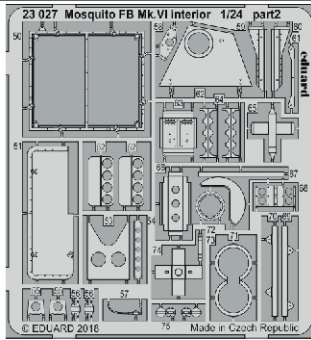

Mosquito FB Mk.VI interior

eduard

23 027

1/24

detail set for 1/24 AIRFIX kit • sada detail pro stavebnici 1/24 AIRFIX

- APPLY EXPRESS MASK AND PAINT BEFORE GLUING
POUŽIT EXPRESS MASK NABARVIT PŘED SLEPENÍM
- SYMMETRICAL ASSEMBLY
SYMETRICKÁ MONTÁŽ
- REMOVE
ODSTRANIT
- GRIND
OBROUSIT
- DRILL HOLE
VRTAT OTVOR
- BEND
OHNOUT
- OPTION
VOLBA
- REPLACE
NAHRADIT
- COLORED ETCHED PARTS
LEPTANÉ BAREVNÉ DÍLY
- ETCHED PARTS
LEPTANÉ NEBAREVNÉ DÍLY
- ORIGINAL KIT PARTS
P. VODNÍ DÍLY STAVEBNICE

ORIGINAL KIT PARTS
P. VODNÍ DÍLY STAVEBNICE

PHOTO-ETCHED PARTS
LEPTANÉ DÍLY

PARTS TO BE REMOVED
DÍLY K ODSTRANĚNÍ

FILL
TMELIT

Related products: 23 029 Mosquito FB Mk.VI dashboard 1/24

Related products: 23 028 Mosquito FB Mk.VI seatbelts STEEL 1/24