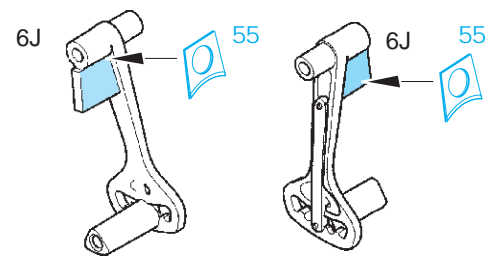

Mosquito FB Mk.VI interior

eduard

23 027

1/24

detail set for 1/24 AIRFIX kit • sada detail pro stavebnici 1/24 AIRFIX

- APPLY EXPRESS MASK AND PAINT BEFORE GLUING
POUŽIT EXPRESS MASK NABARVIT PŘED SLEPENÍM
- SYMMETRICAL ASSEMBLY
SYMETRICKÁ MONTÁŽ
- REMOVE
ODSTRANIT
- GRIND
OBROUSIT
- DRILL HOLE
VRTAT OTVOR
- BEND
OHNOUT
- OPTION
VOLBA
- REPLACE
NAHRADIT
- COLORED ETCHED PARTS
LEPTANÉ BAREVNÉ DÍLY
- ETCHED PARTS
LEPTANÉ NEBAREVNÉ DÍLY
- ORIGINAL KIT PARTS
P. VODNÍ DÍLY STAVEBNICE

ORIGINAL KIT PARTS
P. VODNÍ DÍLY STAVEBNICE

PHOTO-ETCHED PARTS
LEPTANÉ DÍLY

PARTS TO BE REMOVED
DÍLY K ODSTRANĚNÍ

FILL
TMELIT

Related products: 23 029 Mosquito FB Mk.VI dashboard 1/24

Related products: 23 028 Mosquito FB Mk.VI seatbelts STEEL 1/24