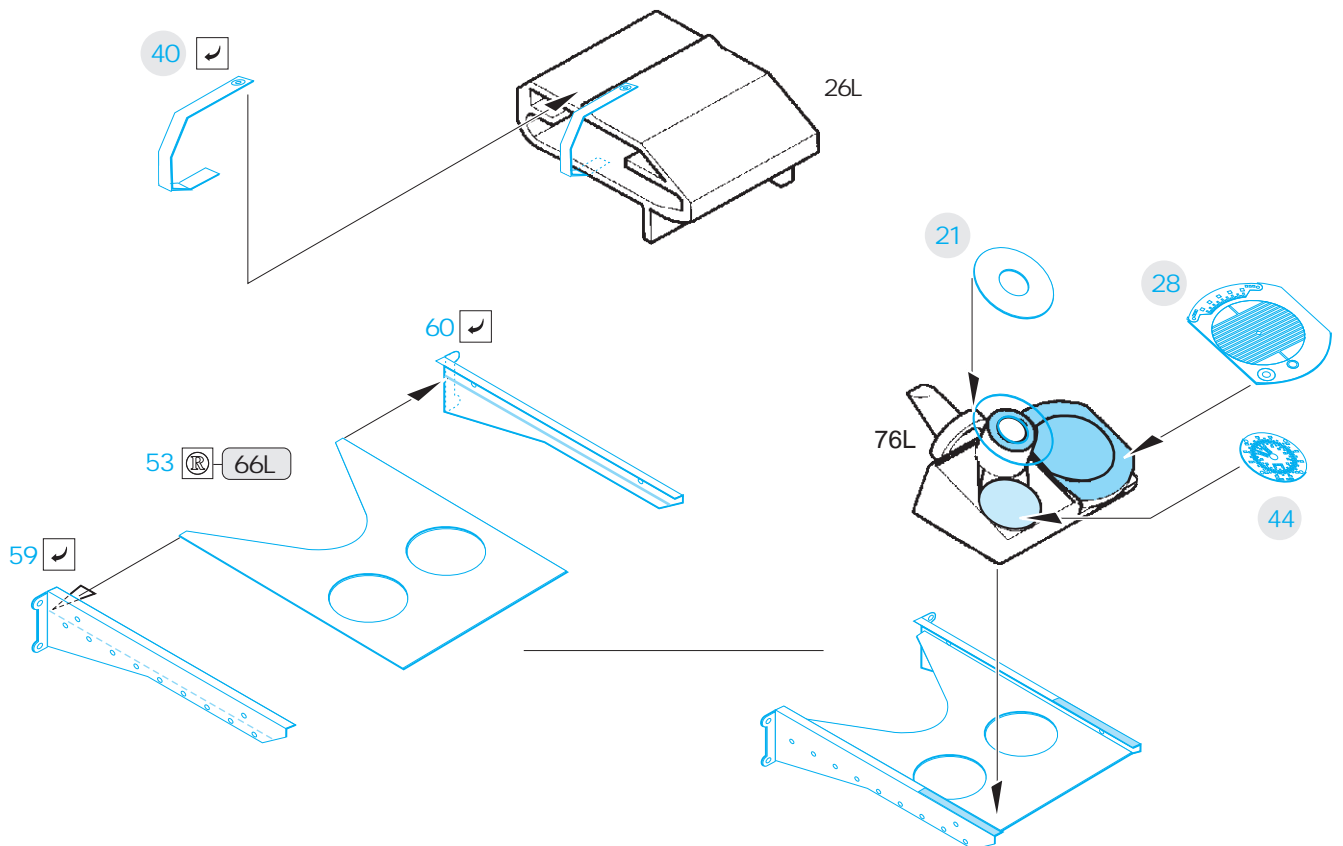

Mosquito FB Mk.VI interior

eduard

23 027

1/24

detail set for 1/24 AIRFIX kit • sada detail pro stavebnici 1/24 AIRFIX

- APPLY EXPRESS MASK AND PAINT BEFORE GLUING
POUŽIT EXPRESS MASK NABARVIT PŘED SLEPENÍM
- SYMMETRICAL ASSEMBLY
SYMETRICKÁ MONTÁŽ
- REMOVE
ODSTRANIT
- GRIND
OBROUSIT
- DRILL HOLE
VRTAT OTVOR
- BEND
OHNOUT
- OPTION
VOLBA
- REPLACE
NAHRADIT
- COLORED ETCHED PARTS
LEPTANÉ BAREVNÉ DÍLY
- ETCHED PARTS
LEPTANÉ NEBAREVNÉ DÍLY
- ORIGINAL KIT PARTS
P. VODNÍ DÍLY STAVEBNICE

ORIGINAL KIT PARTS
P. VODNÍ DÍLY STAVEBNICE

PHOTO-ETCHED PARTS
LEPTANÉ DÍLY

PARTS TO BE REMOVED
DÍLY K ODSTRANĚNÍ

FILL
TMELIT

Related products: 23 029 Mosquito FB Mk.VI dashboard 1/24

Related products: 23 028 Mosquito FB Mk.VI seatbelts STEEL 1/24