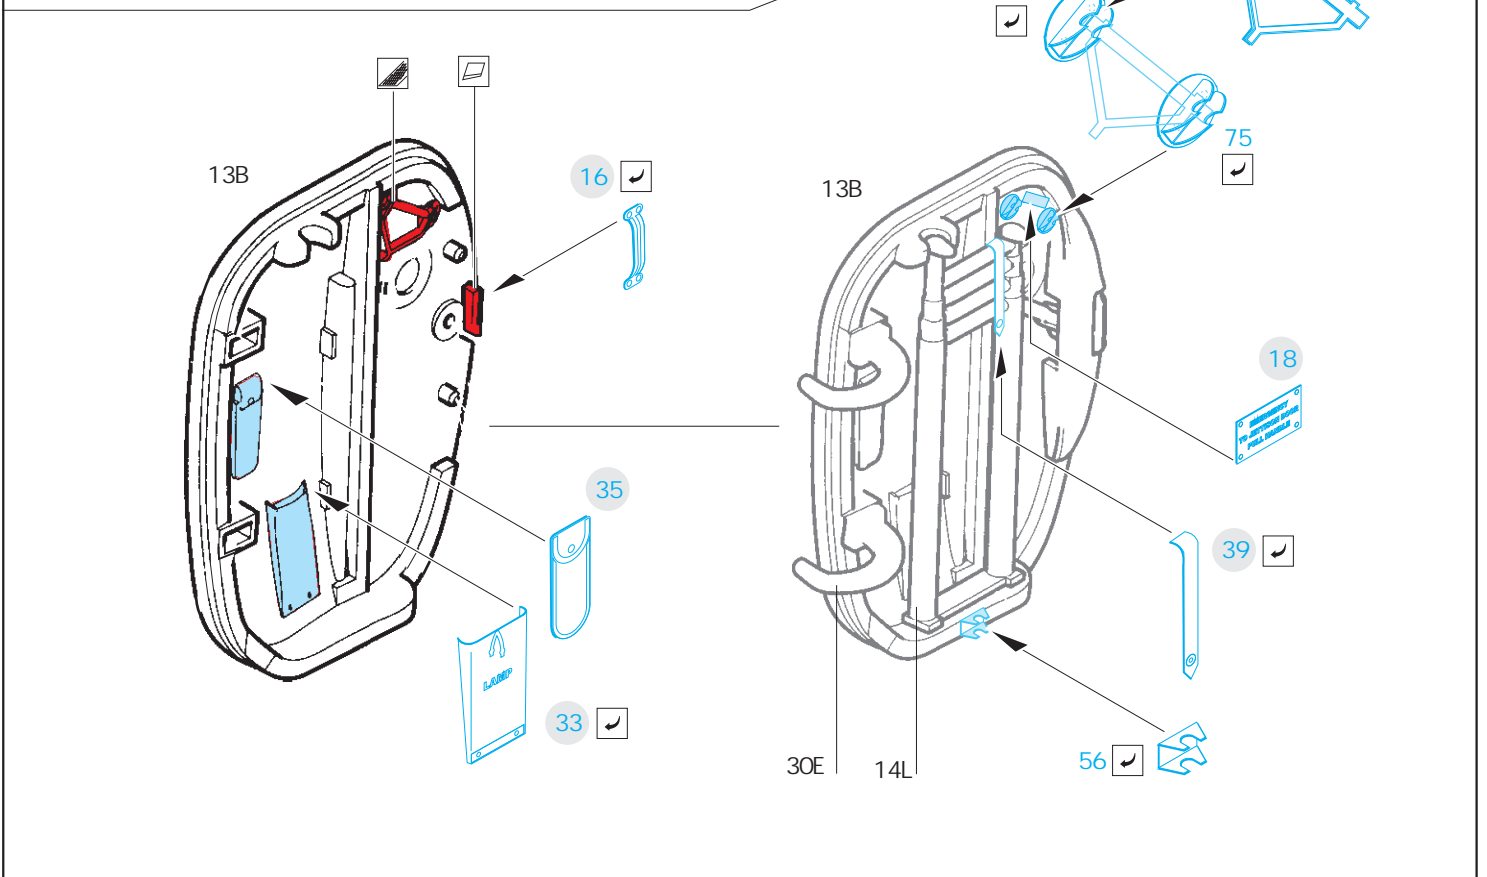

ORIGINAL KIT PARTS
P. VODNÍ DÍLY STAVEBNICE

PHOTO-ETCHED PARTS
LEPTANÉ DÍLY

PARTS TO BE REMOVED
DÍLY K ODSTRANĚNÍ

FILL
TMELIT

Related products: 23 029 Mosquito FB Mk.VI dashboard 1/24

Related products: 23 028 Mosquito FB Mk.VI seatbelts STEEL 1/24