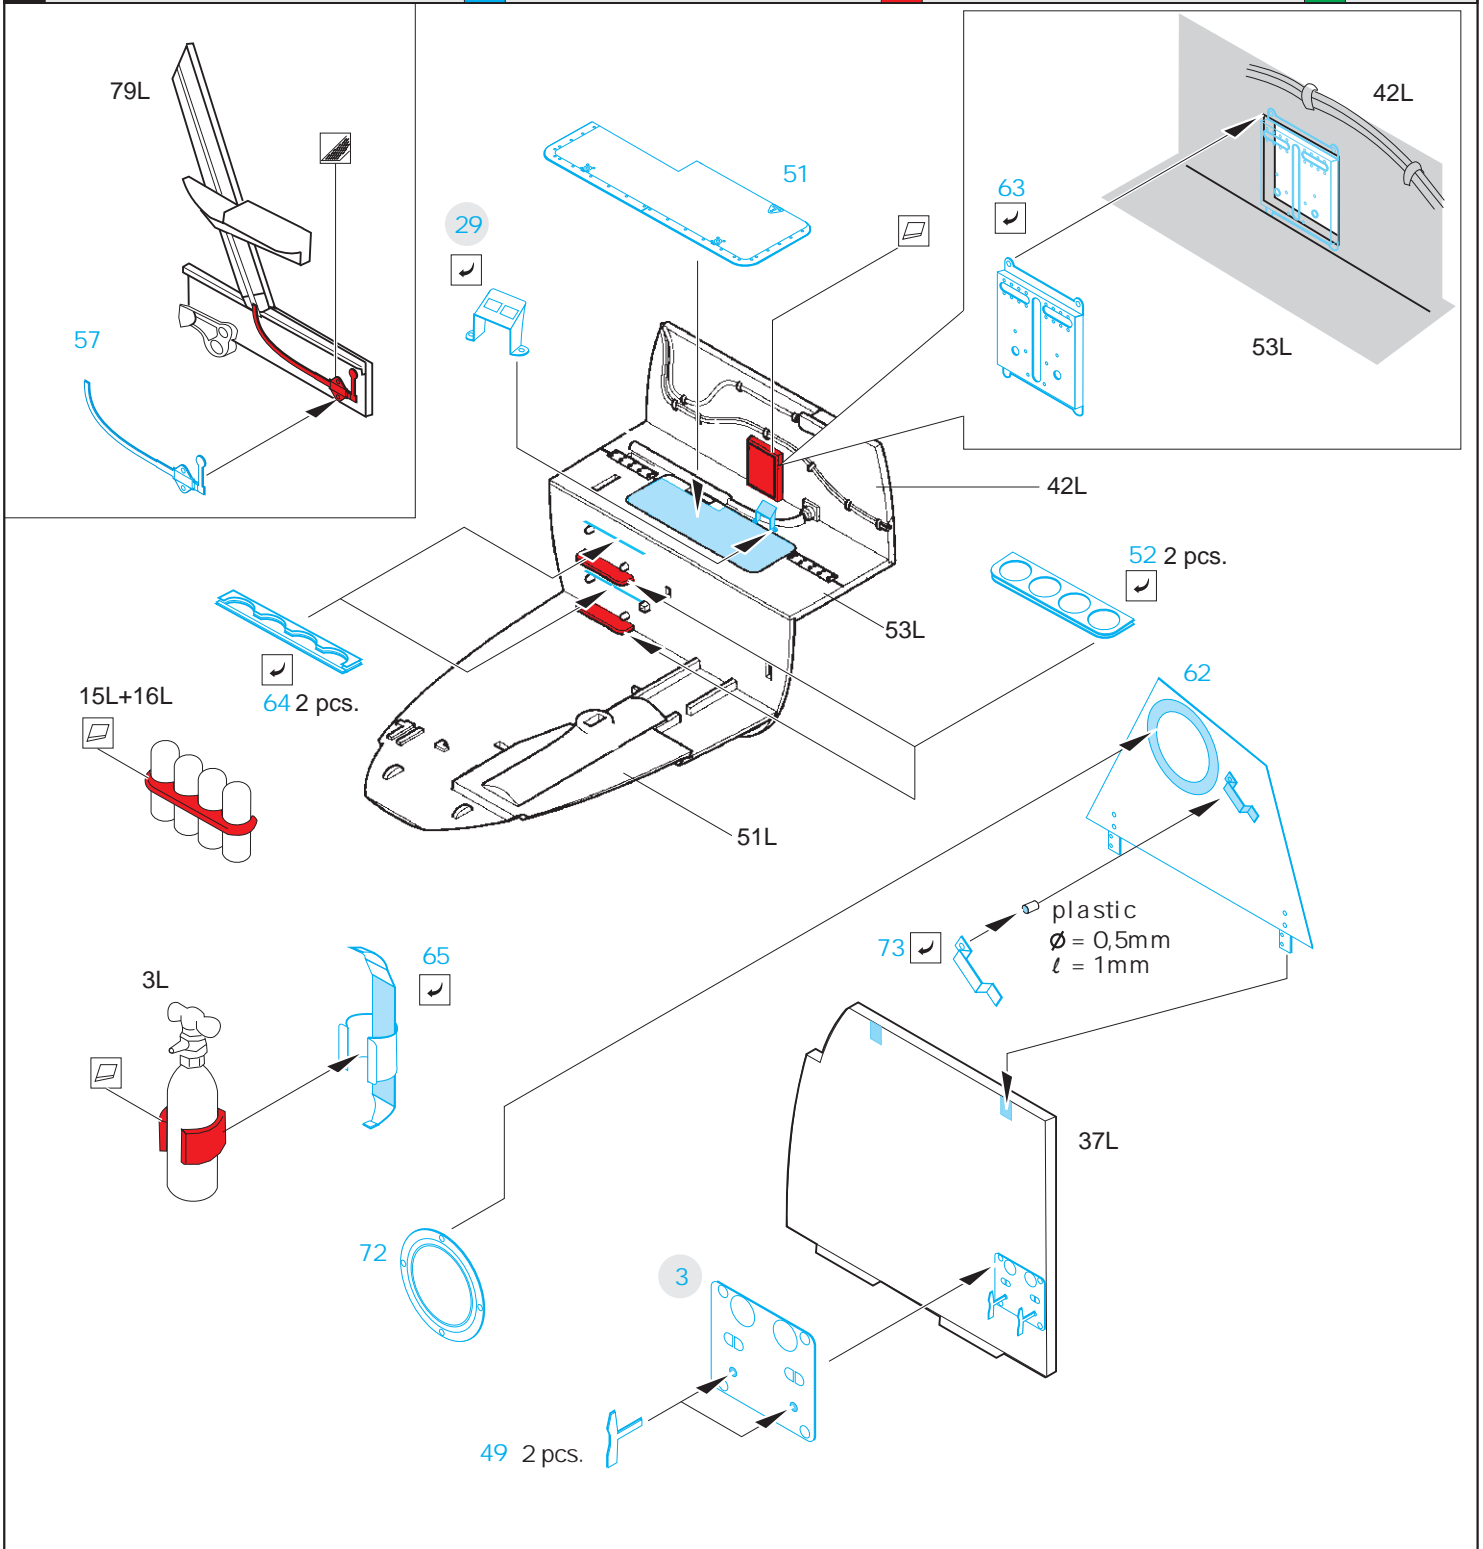

Mosquito FB Mk.VI interior

eduard

23 027

1/24

detail set for 1/24 AIRFIX kit • sada detail pro stavebnici 1/24 AIRFIX

- APPLY EXPRESS MASK AND PAINT BEFORE GLUING
POUŽIT EXPRESS MASK NABARVIT PŘED SLEPENÍM
- SYMMETRICAL ASSEMBLY
SYMETRICKÁ MONTÁŽ
- REMOVE
ODSTRANIT
- GRIND
OBROUSIT
- DRILL HOLE
VRTAT OTVOR
- BEND
OHNOUT
- OPTION
VOLBA
- REPLACE
NAHRADIT
- COLORED ETCHED PARTS
LEPTANÉ BAREVNÉ DÍLY
- ETCHED PARTS
LEPTANÉ NEBAREVNÉ DÍLY
- ORIGINAL KIT PARTS
P. VODNÍ DÍLY STAVEBNICE

ORIGINAL KIT PARTS
P. VODNÍ DÍLY STAVEBNICE

PHOTO-ETCHED PARTS
LEPTANÉ DÍLY

PARTS TO BE REMOVED
DÍLY K ODSTRANĚNÍ

FILL
TMELIT

Related products: 23 029 Mosquito FB Mk.VI dashboard 1/24

Related products: 23 028 Mosquito FB Mk.VI seatbelts STEEL 1/24