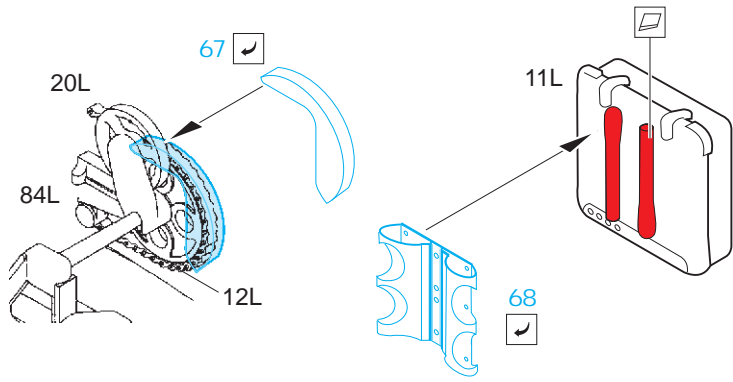

Mosquito FB Mk.VI interior

eduard

23 027

1/24

detail set for 1/24 AIRFIX kit • sada detail pro stavebnici 1/24 AIRFIX

- APPLY EXPRESS MASK AND PAINT BEFORE GLUING
POUŽIT EXPRESS MASK NABARVIT PŘED SLEPENÍM
- SYMMETRICAL ASSEMBLY
SYMETRICKÁ MONTÁŽ
- REMOVE
ODSTRANIT
- GRIND
OBROUSIT
- DRILL HOLE
VRTAT OTVOR
- BEND
OHNOUT
- OPTION
VOLBA
- REPLACE
NAHRADIT
- COLORED ETCHED PARTS
LEPTANÉ BAREVNÉ DÍLY
- ETCHED PARTS
LEPTANÉ NEBAREVNÉ DÍLY
- ORIGINAL KIT PARTS
P. VODNÍ DÍLY STAVEBNICE

ORIGINAL KIT PARTS
P. VODNÍ DÍLY STAVEBNICE

PHOTO-ETCHED PARTS
LEPTANÉ DÍLY

PARTS TO BE REMOVED
DÍLY K ODSTRANĚNÍ

FILL
TMELIT

Related products: 23 029 Mosquito FB Mk.VI dashboard 1/24

Related products: 23 028 Mosquito FB Mk.VI seatbelts STEEL 1/24