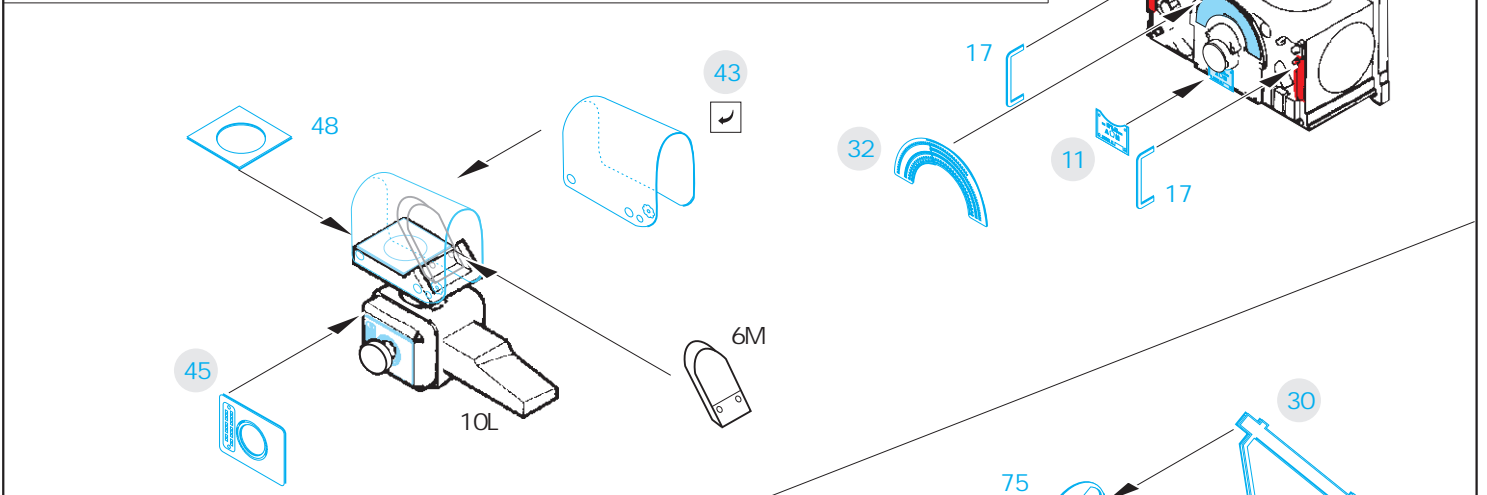

ORIGINAL KIT PARTS
P. VODNÍ DÍLY STAVEBNICE

PHOTO-ETCHED PARTS
LEPTANÉ DÍLY

PARTS TO BE REMOVED
DÍLY K ODSTRANĚNÍ

FILL
TMELIT

Related products: 23 029 Mosquito FB Mk.VI dashboard 1/24

Related products: 23 028 Mosquito FB Mk.VI seatbelts STEEL 1/24