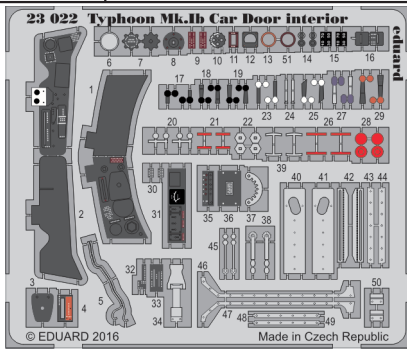

Typhoon Mk.Ib Car Door interior

eduard

23 022

detail set for 1/24 AIRFIX No. A19003 kit • sada detailů pro stavebnici 1/24 AIRFIX No. A19003

- APPLY EXPRESS MASK AND PAINT BEFORE GLUING
POUŽIT EXPRESS MASK NABARVIT PŘED SLEPENÍM
- SYMMETRICAL ASSEMBLY
SYMETRICKÁ MONTÁŽ
- REMOVE
ODSTRANIT
- GRIND
OBROUSIT
- DRILL HOLE
VRTAT OTVOR
- COLORED ETCHED PARTS
LEPTANÉ BAREVNÉ DÍLY
- ETCHED PARTS
LEPTANÉ NEBAREVNÉ DÍLY
- ORIGINAL KIT PARTS
PŮVODNÍ DÍLY STAVEBNICE
- BEND
OHNOUT
- OPTION
VOLBA
- REPLACE
NAHRADIT

ORIGINAL KIT PARTS
PŮVODNÍ DÍLY STAVEBNICE

PHOTO-ETCHED PARTS
LEPTANÉ DÍLY

PARTS TO BE REMOVED
DÍLY K ODSTRANĚNÍ

FILL
TMELIT