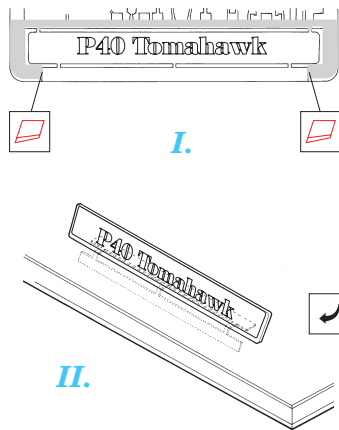

P-40B Tomahawk placards 1/24

eduard

23 008

1/24 scale detail set for Vintage kit • sada detailů pro model Vintage 1/24

-  SYMMETRICAL ASSEMBLY
SYMETRICKÁ MONTÁŽ
-  REMOVE
ODSTRANIT
-  BEND
OHNOUT
-  REPLACE
NAHRADIT
-  GRIND
OBROUSIT
-  OPTION
VOLBA

 ORIGINAL KIT PARTS
PŮVODNÍ DÍLY STAVEBNICE

 PHOTO-ETCHED PARTS
LEPTANÉ DÍLY

 PARTS TO BE REMOVED
DÍLY K ODSTRANĚNÍ

I.

II.

A