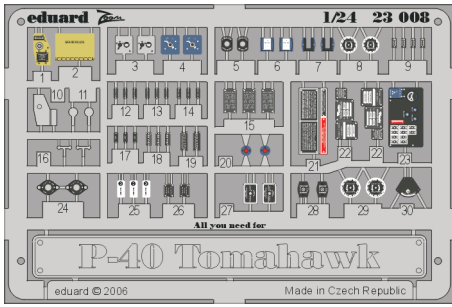

P-40B Tomahawk placards 1/24

eduard

23 008

1/24 scale detail set for Vintage kit • sada detailů pro model Vintage 1/24

-  SYMMETRICAL ASSEMBLY
SYMETRICKÁ MONTÁŽ
-  REMOVE
ODSTRANIT
-  BEND
OHNOUT
-  REPLACE
NAHRADIT
-  GRIND
OBROUSIT
-  OPTION
VOLBA

 ORIGINAL KIT PARTS
PŮVODNÍ DÍLY STAVEBNICE

 PHOTO-ETCHED PARTS
LEPTANÉ DÍLY

 PARTS TO BE REMOVED
DÍLY K ODSTRANĚNÍ

I.

II.

A