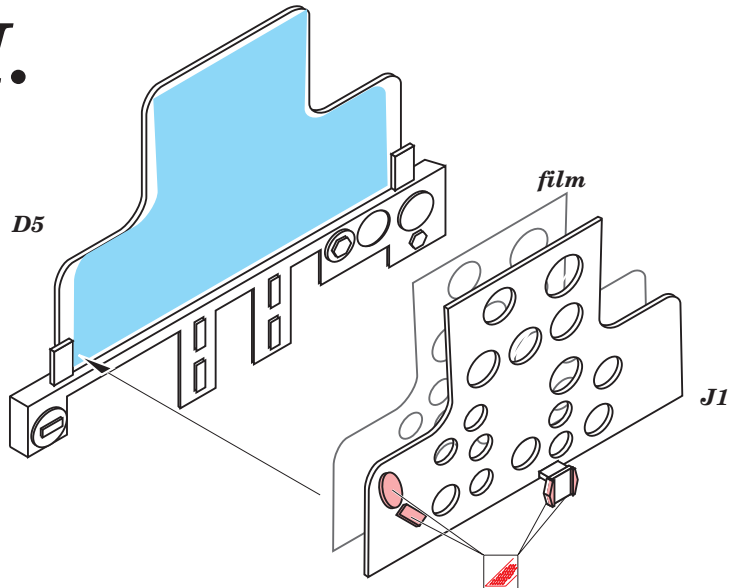

P-40B Tomahawk placards 1/24

eduard

23 008

1/24 scale detail set for Vintage kit • sada detailů pro model Vintage 1/24

-  SYMMETRICAL ASSEMBLY
SYMETRICKÁ MONTÁŽ
-  REMOVE
ODSTRANIT
-  BEND
OHNOUT
-  REPLACE
NAHRADIT
-  GRIND
OBROUSIT
-  OPTION
VOLBA

 ORIGINAL KIT PARTS
PŮVODNÍ DÍLY STAVEBNICE

 PHOTO-ETCHED PARTS
LEPTANÉ DÍLY

 PARTS TO BE REMOVED
DÍLY K ODSTRANĚNÍ

I.

II.

A