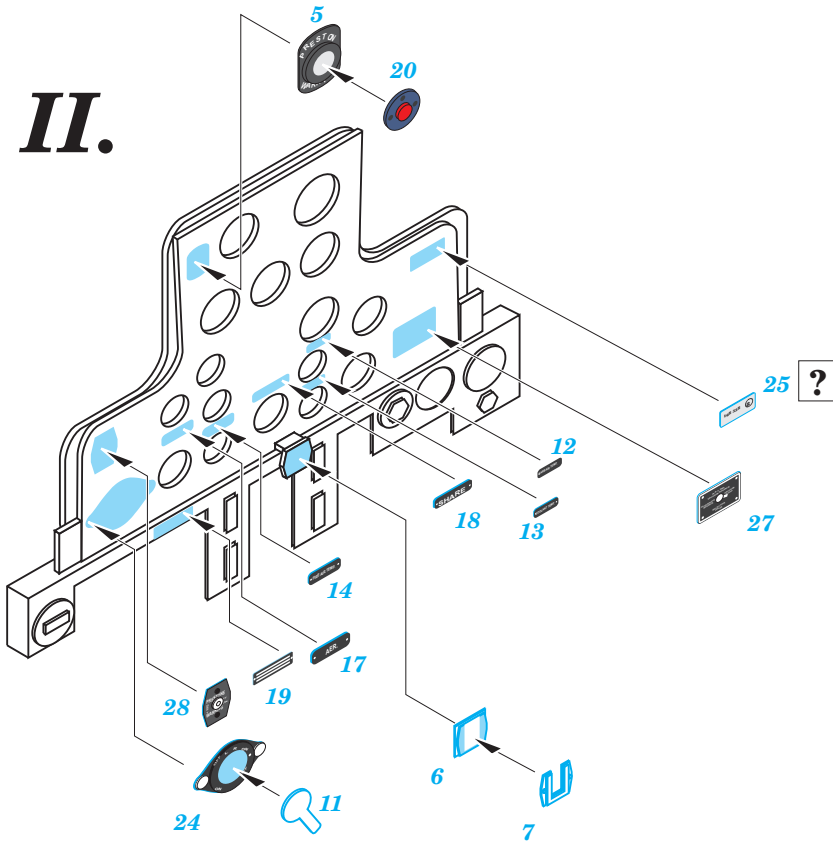

P-40B Tomahawk placards 1/24

eduard

23 008

1/24 scale detail set for Vintage kit • sada detailů pro model Vintage 1/24

-  SYMMETRICAL ASSEMBLY
SYMETRICKÁ MONTÁŽ
-  REMOVE
ODSTRANIT
-  BEND
OHNOUT
-  REPLACE
NAHRADIT
-  GRIND
OBROUSIT
-  OPTION
VOLBA

 ORIGINAL KIT PARTS
PŮVODNÍ DÍLY STAVEBNICE

 PHOTO-ETCHED PARTS
LEPTANÉ DÍLY

 PARTS TO BE REMOVED
DÍLY K ODSTRANĚNÍ

I.

II.

A