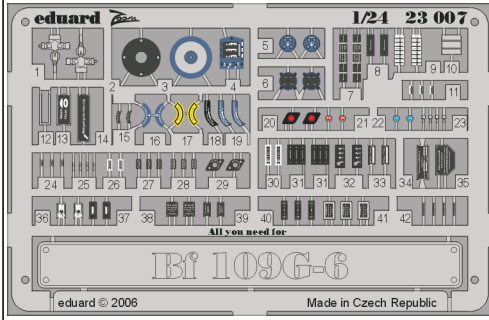

Bf 109G-6 placards

23 007

1/24 scale detail set for Trumpeter kit • sada detailů pro model Trumpeter 1/24

-  SYMMETRICAL ASSEMBLY
SYMETRICKÁ MONTA
-  REMOVE
ODSTRANIT
-  BEND
OHNOUT
-  REPLACE
NAHRADIT
-  GRIND
OBROUSIT
-  OPTION
VOLBA

 ORIGINAL KIT PARTS
PŮVODNÍ DÍLY STAVEBNICE

 PHOTO-ETCHED PARTS
LEPTANÉ DÍLY

 PARTS TO BE REMOVED
DÍLY K ODSTRANĚNÍ

A9 + C16 + C17 + C26 + C5 + C31 + C13