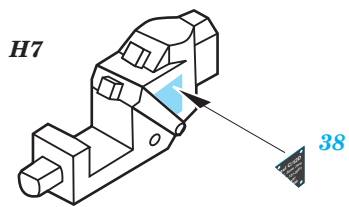

Bf 109G-6 placards

23 007

1/24 scale detail set for Trumpeter kit • sada detailů pro model Trumpeter 1/24

-  SYMMETRICAL ASSEMBLY
SYMETRICKÁ MONTA
-  REMOVE
ODSTRANIT
-  BEND
OHNOUT
-  REPLACE
NAHRADIT
-  GRIND
OBROUSIT
-  OPTION
VOLBA

 ORIGINAL KIT PARTS
PŮVODNÍ DÍLY STAVEBNICE

 PHOTO-ETCHED PARTS
LEPTANÉ DÍLY

 PARTS TO BE REMOVED
DÍLY K ODSTRANĚNÍ

A9 + C16 + C17 + C26 + C5 + C31 + C13