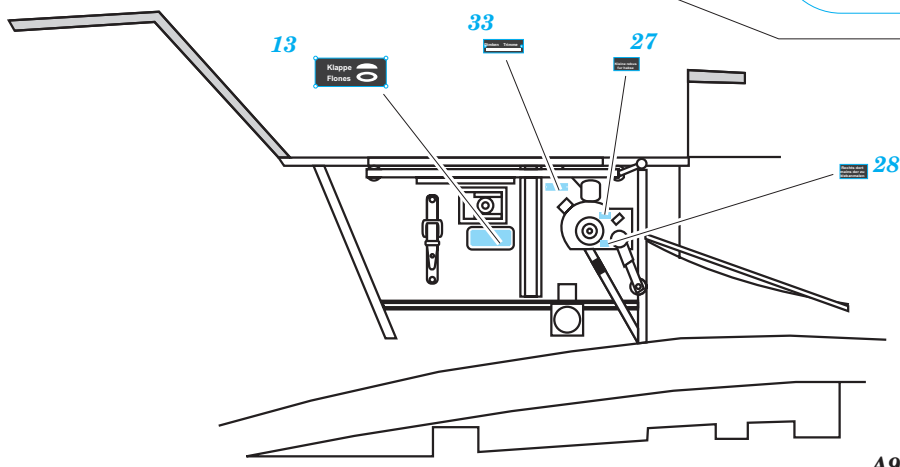

Bf 109G-6 placards

23 007

1/24 scale detail set for Trumpeter kit • sada detailů pro model Trumpeter 1/24

-  SYMMETRICAL ASSEMBLY
SYMETRICKÁ MONTA
-  REMOVE
ODSTRANIT
-  BEND
OHNOUT
-  REPLACE
NAHRADIT
-  GRIND
OBROUSIT
-  OPTION
VOLBA

 ORIGINAL KIT PARTS
PŮVODNÍ DÍLY STAVEBNICE

 PHOTO-ETCHED PARTS
LEPTANÉ DÍLY

 PARTS TO BE REMOVED
DÍLY K ODSTRANĚNÍ

A9 + C16 + C17 + C26 + C5 + C31 + C13