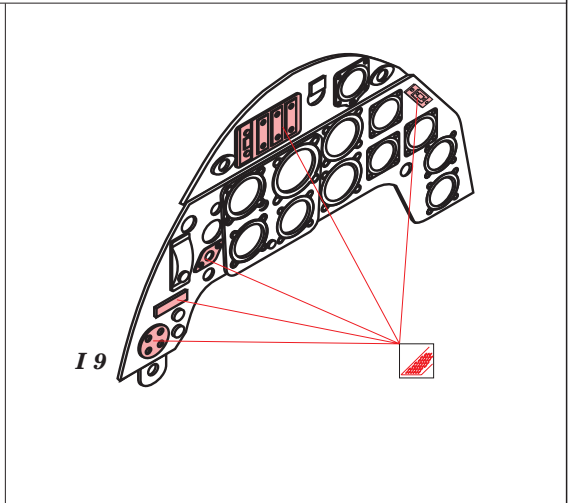

Bf 109G-6 placards

23 007

1/24 scale detail set for Trumpeter kit • sada detailů pro model Trumpeter 1/24

-  SYMMETRICAL ASSEMBLY
SYMETRICKÁ MONTA
-  REMOVE
ODSTRANIT
-  BEND
OHNOUT
-  REPLACE
NAHRADIT
-  GRIND
OBROUSIT
-  OPTION
VOLBA

 ORIGINAL KIT PARTS
PŮVODNÍ DÍLY STAVEBNICE

 PHOTO-ETCHED PARTS
LEPTANÉ DÍLY

 PARTS TO BE REMOVED
DÍLY K ODSTRANĚNÍ

A9 + C16 + C17 + C26 + C5 + C31 + C13