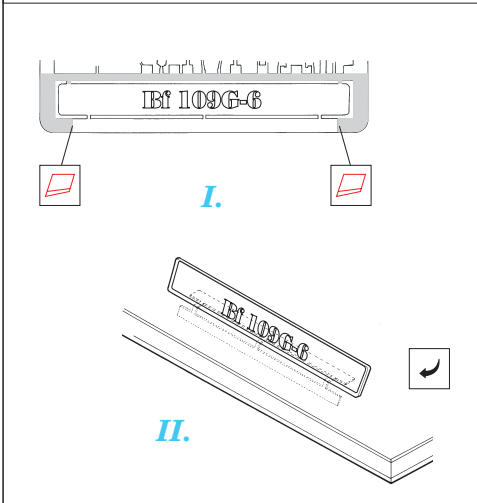

Bf 109G-6 placards

23 007

1/24 scale detail set for Trumpeter kit • sada detailů pro model Trumpeter 1/24

-  SYMMETRICAL ASSEMBLY
SYMETRICKÁ MONTA
-  REMOVE
ODSTRANIT
-  BEND
OHNOUT
-  REPLACE
NAHRADIT
-  GRIND
OBROUSIT
-  OPTION
VOLBA

 ORIGINAL KIT PARTS
PŮVODNÍ DÍLY STAVEBNICE

 PHOTO-ETCHED PARTS
LEPTANÉ DÍLY

 PARTS TO BE REMOVED
DÍLY K ODSTRANĚNÍ

A9 + C16 + C17 + C26 + C5 + C31 + C13