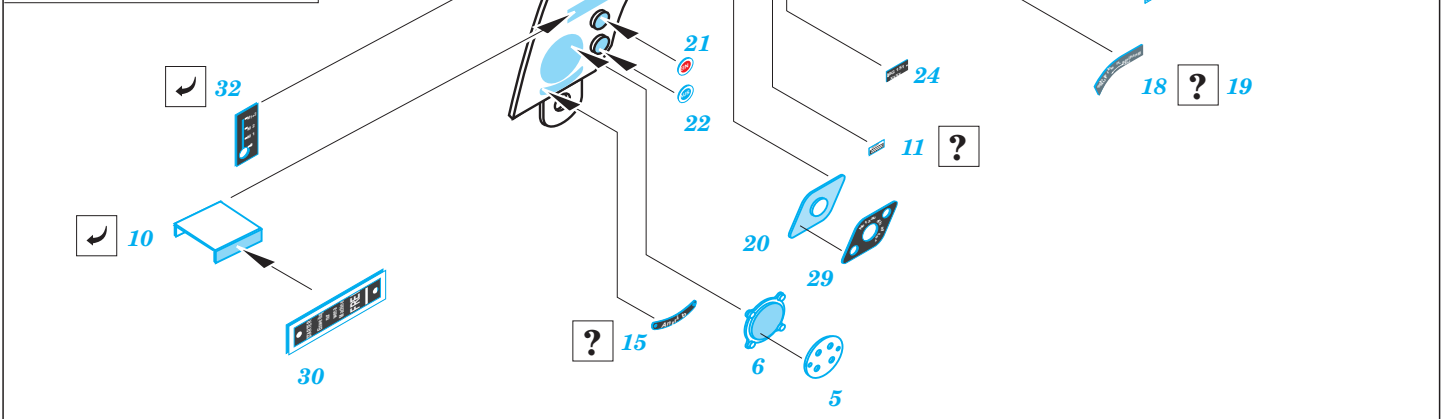

Bf 109G-6 placards

23 007

1/24 scale detail set for Trumpeter kit • sada detailů pro model Trumpeter 1/24

-  SYMMETRICAL ASSEMBLY
SYMETRICKÁ MONTA
-  REMOVE
ODSTRANIT
-  BEND
OHNOUT
-  REPLACE
NAHRADIT
-  GRIND
OBROUSIT
-  OPTION
VOLBA

 ORIGINAL KIT PARTS
PŮVODNÍ DÍLY STAVEBNICE

 PHOTO-ETCHED PARTS
LEPTANÉ DÍLY

 PARTS TO BE REMOVED
DÍLY K ODSTRANĚNÍ

A9 + C16 + C17 + C26 + C5 + C31 + C13