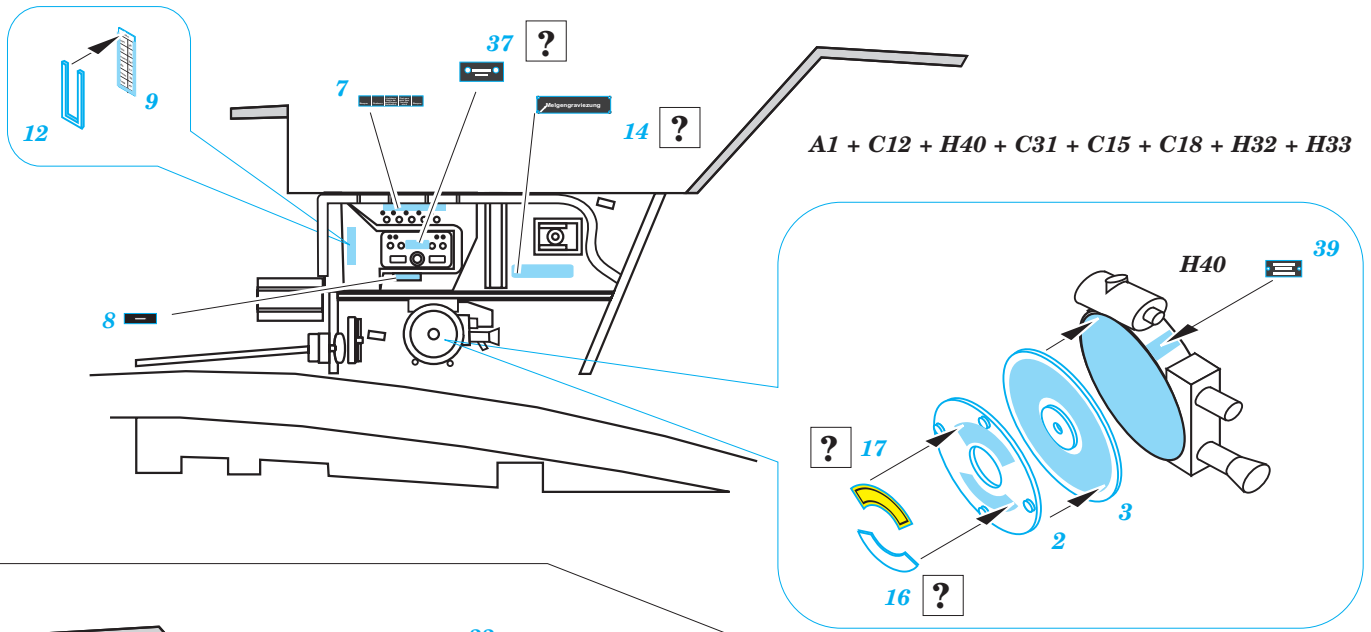

Bf 109G-6 placards

23 007

1/24 scale detail set for Trumpeter kit • sada detailů pro model Trumpeter 1/24

-  SYMMETRICAL ASSEMBLY
SYMETRICKÁ MONTA
-  REMOVE
ODSTRANIT
-  BEND
OHNOUT
-  REPLACE
NAHRADIT
-  GRIND
OBROUSIT
-  OPTION
VOLBA

 ORIGINAL KIT PARTS
PŮVODNÍ DÍLY STAVEBNICE

 PHOTO-ETCHED PARTS
LEPTANÉ DÍLY

 PARTS TO BE REMOVED
DÍLY K ODSTRANĚNÍ

A9 + C16 + C17 + C26 + C5 + C31 + C13