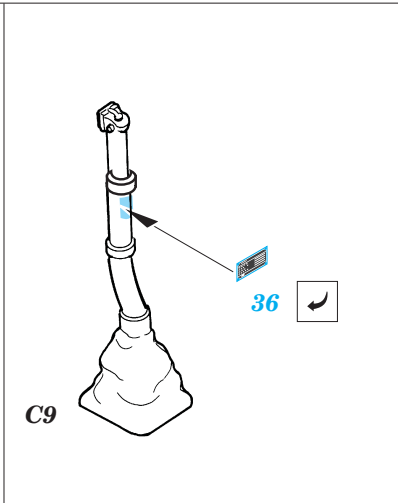

Bf 109G-6 placards

23 007

1/24 scale detail set for Trumpeter kit • sada detailů pro model Trumpeter 1/24

-  SYMMETRICAL ASSEMBLY
SYMETRICKÁ MONTA
-  REMOVE
ODSTRANIT
-  BEND
OHNOUT
-  REPLACE
NAHRADIT
-  GRIND
OBROUSIT
-  OPTION
VOLBA

 ORIGINAL KIT PARTS
PŮVODNÍ DÍLY STAVEBNICE

 PHOTO-ETCHED PARTS
LEPTANÉ DÍLY

 PARTS TO BE REMOVED
DÍLY K ODSTRANĚNÍ

A9 + C16 + C17 + C26 + C5 + C31 + C13