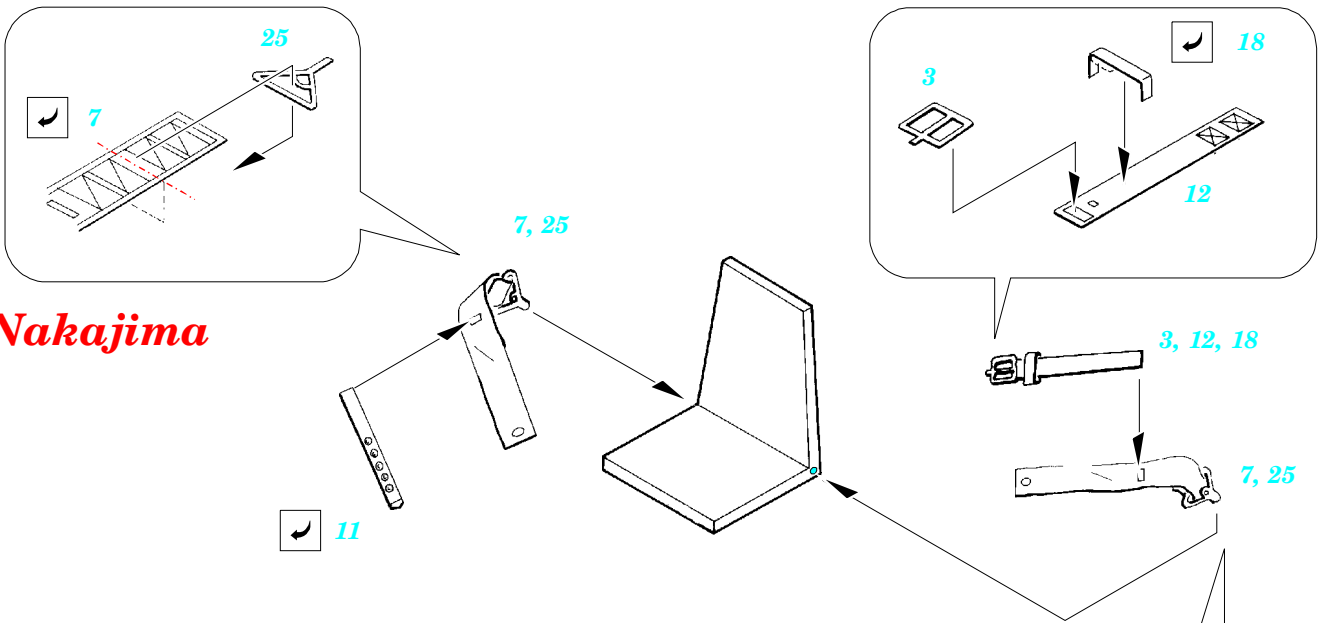

IJN Seatbelts

1/24 scale detail set • sada detailů 1/24

eduard

23 004

- APPLY EXPRESS MASK AND PAINT BEFORE GLUING
POUŽIT EXPRESS MASK NABARVIT PŘED SLEPENÍM
- SYMETRICAL ASSEMBLY
SYMETRICKÁ MONTÁŽ
- REMOVE
ODSTRANIT
- GRIND
OBROUSIT
- DRILL HOLE
VRTAT OTVOR
- BEND
OHNOUT
- OPTION
VOLBA
- REPLACE
NAHRADIT

ORIGINAL KIT PARTS
PŮVODNÍ DÍLY STAVEBNICE

PHOTO-ETCHED PARTS
LEPTANÉ DÍLY

PARTS TO BE REMOVED
DÍLY K ODSTRANĚNÍ

FILL
TMELIT

Bombers

Mitsubishi

Nakajima

Kawanishi