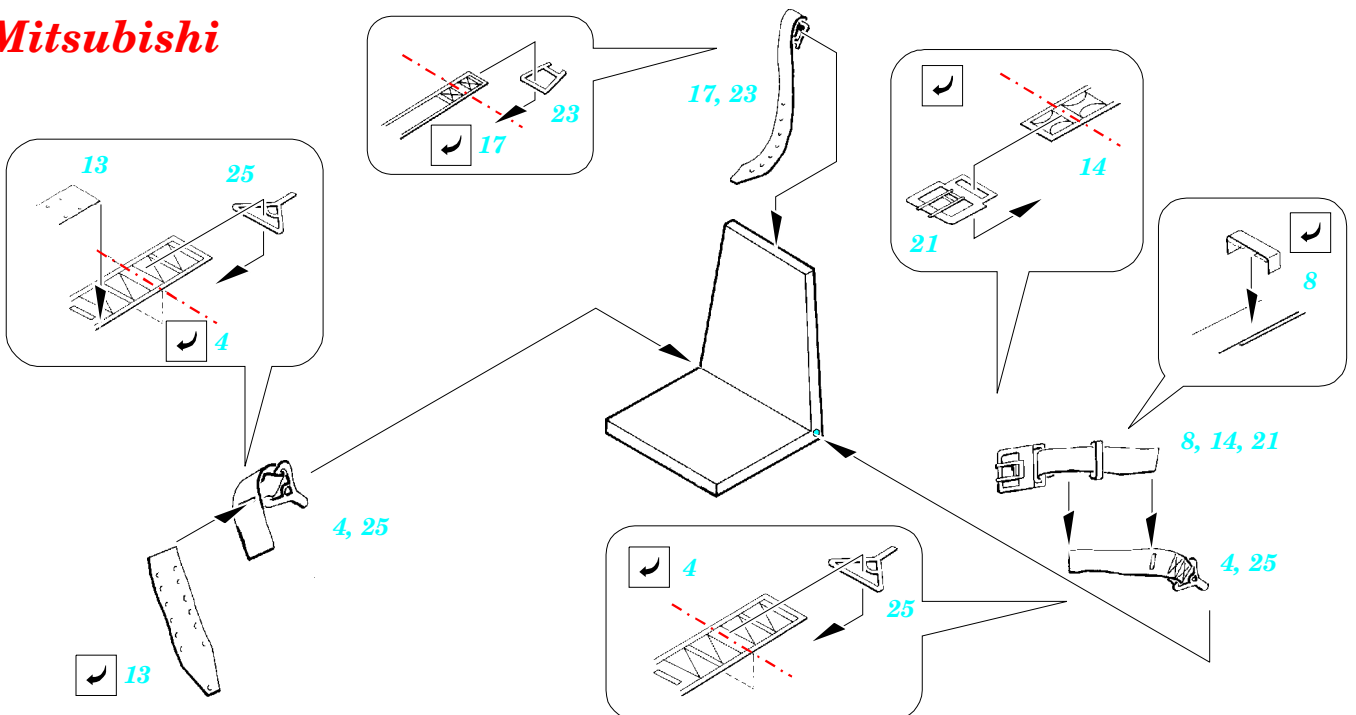

IJN Seatbelts

1/24 scale detail set • sada detailů 1/24

eduard

23 004

- APPLY EXPRESS MASK AND PAINT BEFORE GLUING
POUŽIT EXPRESS MASK NABARVIT PŘED SLEPENÍM
- SYMETRICAL ASSEMBLY
SYMETRICKÁ MONTÁŽ
- REMOVE
ODSTRANIT
- GRIND
OBROUSIT
- DRILL HOLE
VRTAT OTVOR
- BEND
OHNOUT
- OPTION
VOLBA
- REPLACE
NAHRADIT

ORIGINAL KIT PARTS
PŮVODNÍ DÍLY STAVEBNICE

PHOTO-ETCHED PARTS
LEPTANÉ DÍLY

PARTS TO BE REMOVED
DÍLY K ODSTRANĚNÍ

FILL
TMELIT

Bombers

Mitsubishi

Nakajima

Kawanishi