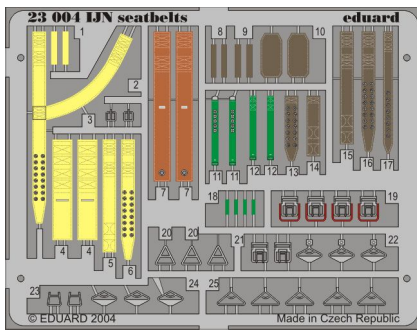

IJN Seatbelts

1/24 scale detail set • sada detailů 1/24

eduard

23 004

- APPLY EXPRESS MASK AND PAINT BEFORE GLUING
POUŽIT EXPRESS MASK NABARVIT PŘED SLEPENÍM
- SYMETRICAL ASSEMBLY
SYMETRICKÁ MONTÁŽ
- REMOVE
ODSTRANIT
- GRIND
OBROUSIT
- DRILL HOLE
VRTAT OTVOR
- BEND
OHNOUT
- OPTION
VOLBA
- REPLACE
NAHRADIT

ORIGINAL KIT PARTS
PŮVODNÍ DÍLY STAVEBNICE

PHOTO-ETCHED PARTS
LEPTANÉ DÍLY

PARTS TO BE REMOVED
DÍLY K ODSTRANĚNÍ

FILL
TMELIT

Bombers

Mitsubishi

Nakajima

Kawanishi