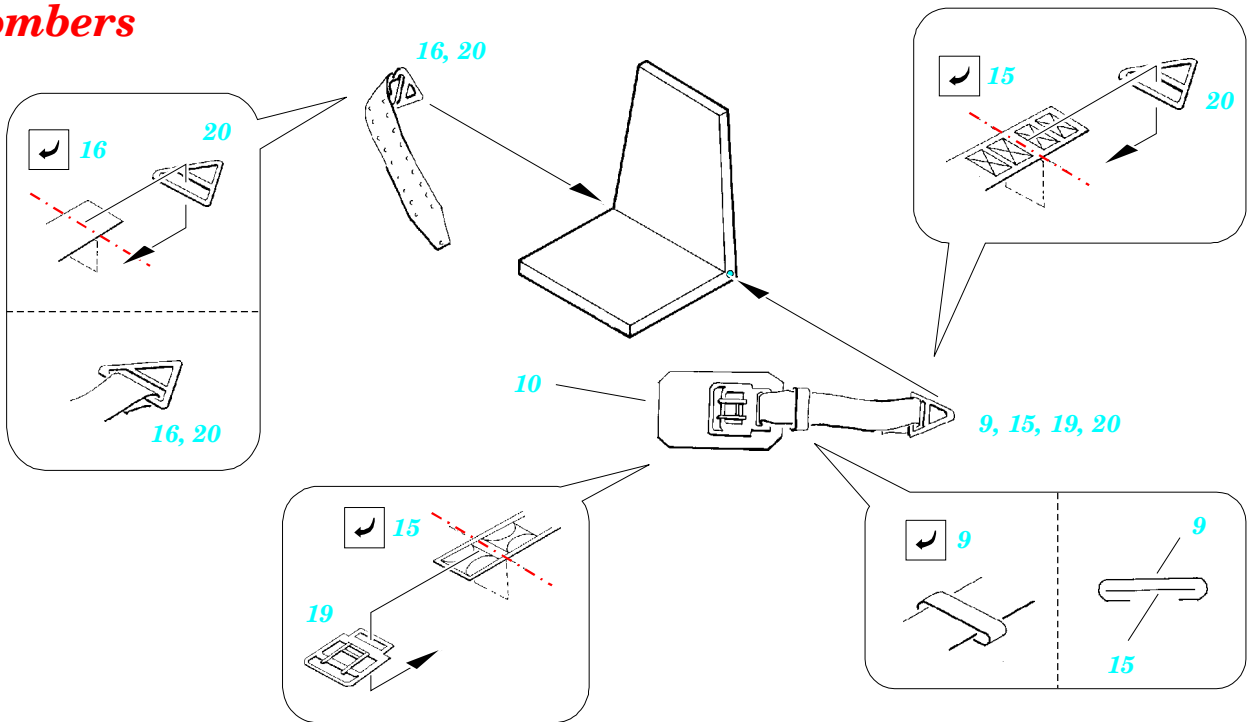

IJN Seatbelts

1/24 scale detail set • sada detailů 1/24

eduard

23 004

- APPLY EXPRESS MASK AND PAINT BEFORE GLUING
POUŽIT EXPRESS MASK NABARVIT PŘED SLEPENÍM
- SYMETRICAL ASSEMBLY
SYMETRICKÁ MONTÁŽ
- REMOVE
ODSTRANIT
- GRIND
OBROUSIT
- DRILL HOLE
VRTAT OTVOR
- BEND
OHNOUT
- OPTION
VOLBA
- REPLACE
NAHRADIT

ORIGINAL KIT PARTS
PŮVODNÍ DÍLY STAVEBNICE

PHOTO-ETCHED PARTS
LEPTANÉ DÍLY

PARTS TO BE REMOVED
DÍLY K ODSTRANĚNÍ

FILL
TMELIT

Bombers

Mitsubishi

Nakajima

Kawanishi