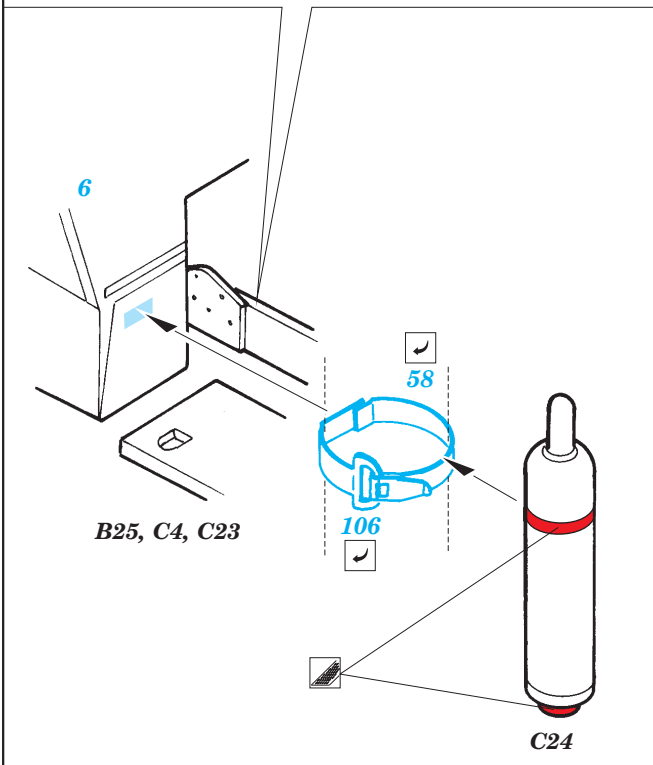

Mask

Film

ORIGINAL KIT PARTS
PŮVODNÍ DÍLY STAVEBNICE

PHOTO-ETCHED PARTS
LEPTANÉ DÍLY

PARTS TO BE REMOVED
DÍLY K ODSTRANĚNÍ

FILL
TMELIT

2 sets

4 sets

2pcs

D32

D33

4pcs

D34

D35

D36

1pcs