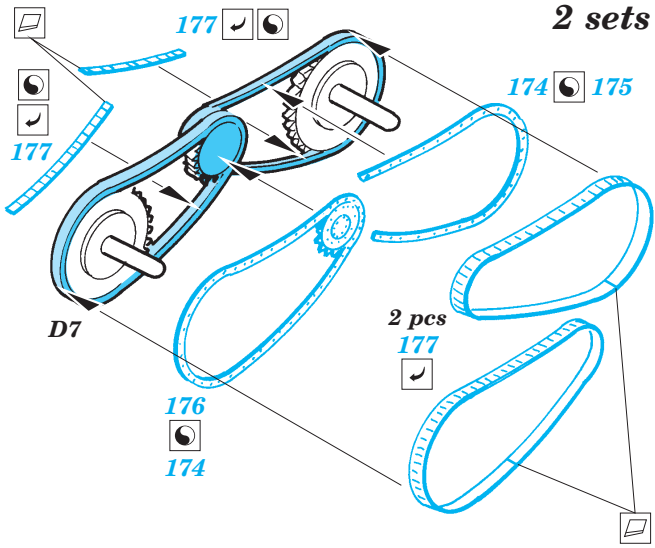

M-26 Dragon Wagon

eduard

22 130

1/72 scale detail set for Academy kit • sada detailů pro model 1/72 Academy

- APPLY EXPRESS MASK AND PAINT BEFORE GLUING
POUŽIT EXPRESS MASK NABARVIT PŘED SLEPENÍM
- SYMMETRICAL ASSEMBLY
SYMETRICKÁ MONTÁŽ
- REMOVE
ODSTRANIT
- GRIND
OBROUSIT
- DRILL HOLE
VRTAT OTVOR
- BEND
OHNOUT
- OPTION
VOLBA
- REPLACE
NAHRADIT

Mask

Film

ORIGINAL KIT PARTS
PŮVODNÍ DÍLY STAVEBNICE

PHOTO-ETCHED PARTS
LEPTANÉ DÍLY

PARTS TO BE REMOVED
DÍLY K ODSTRANĚNÍ

FILL
TMELIT

2 sets

4 sets

2pcs

D32

D33

4pcs

D34

D35

D36

1pcs