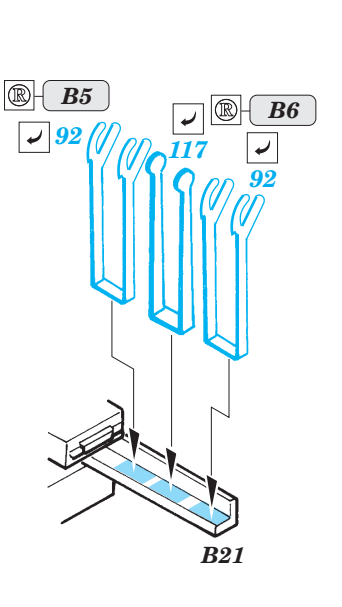

M-26 Dragon Wagon

eduard

22 130

1/72 scale detail set for Academy kit • sada detailů pro model 1/72 Academy

- APPLY EXPRESS MASK AND PAINT BEFORE GLUING
POUŽIT EXPRESS MASK NABARVIT PŘED SLEPENÍM
- SYMMETRICAL ASSEMBLY
SYMETRICKÁ MONTÁŽ
- REMOVE
ODSTRANIT
- GRIND
OBROUSIT
- DRILL HOLE
VRTAT OTVOR
- BEND
OHNOUT
- OPTION
VOLBA
- REPLACE
NAHRADIT

Mask

Film

ORIGINAL KIT PARTS
PŮVODNÍ DÍLY STAVEBNICE

PHOTO-ETCHED PARTS
LEPTANÉ DÍLY

PARTS TO BE REMOVED
DÍLY K ODSTRANĚNÍ

FILL
TMELIT

2 sets

4 sets

2pcs

D32

D33

4pcs

D34

D35

D36

1pcs