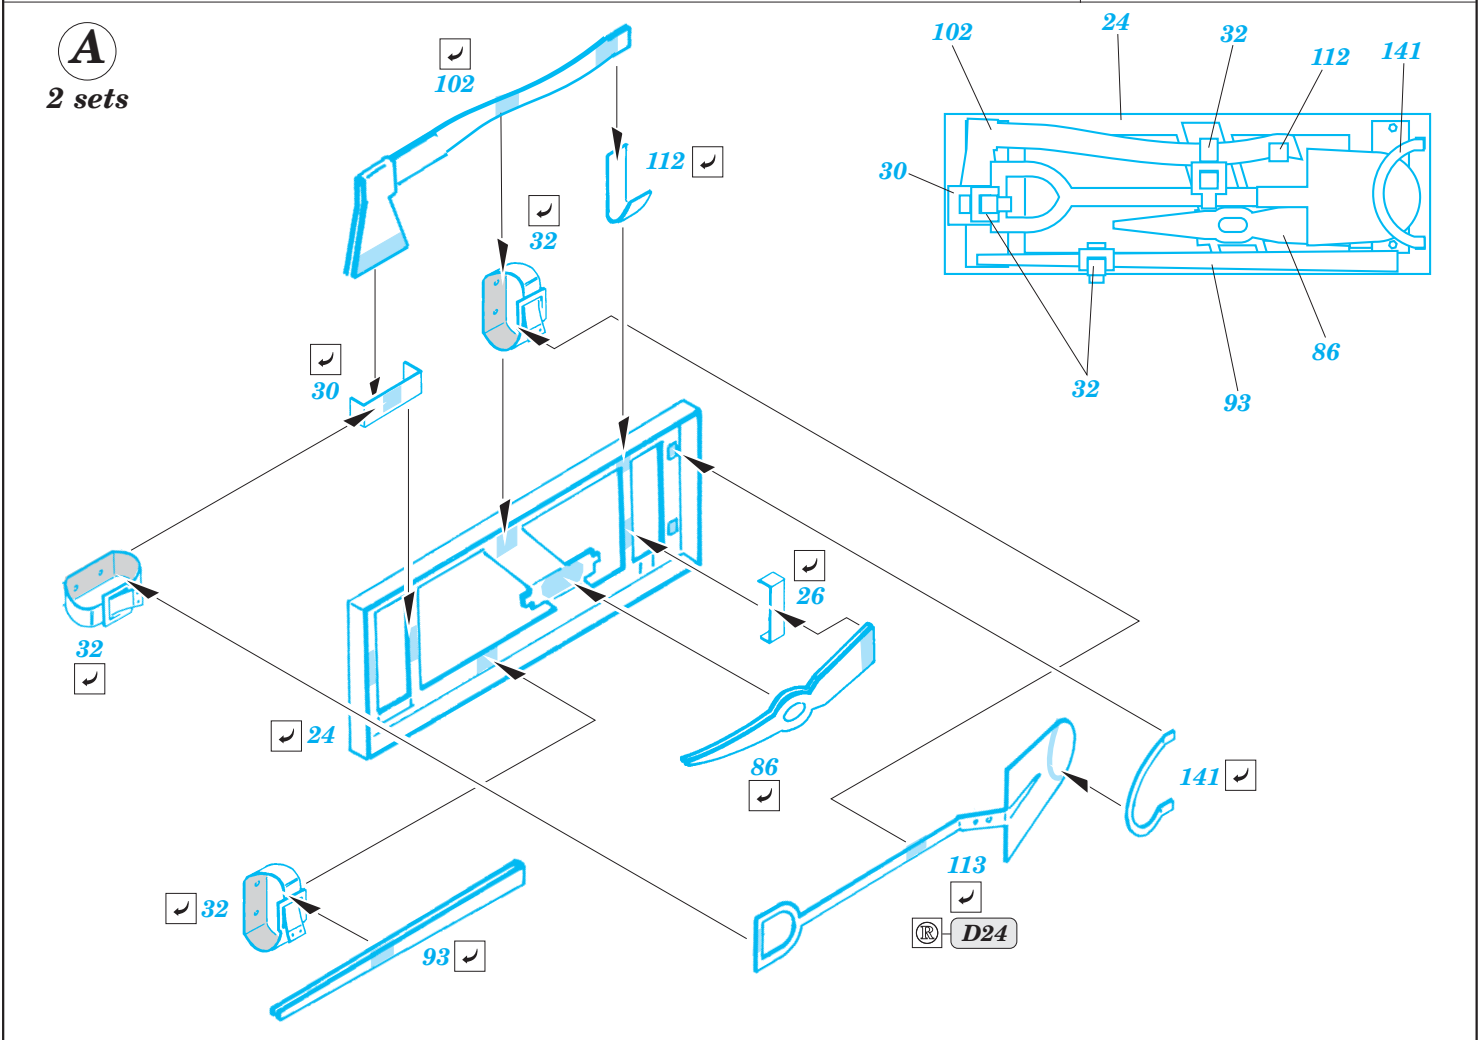

Mask

Film

ORIGINAL KIT PARTS
PŮVODNÍ DÍLY STAVEBNICE

PHOTO-ETCHED PARTS
LEPTANÉ DÍLY

PARTS TO BE REMOVED
DÍLY K ODSTRANĚNÍ

FILL
TMELIT

2 sets

4 sets

2pcs

D32

D33

4pcs

D34

D35

D36

1pcs