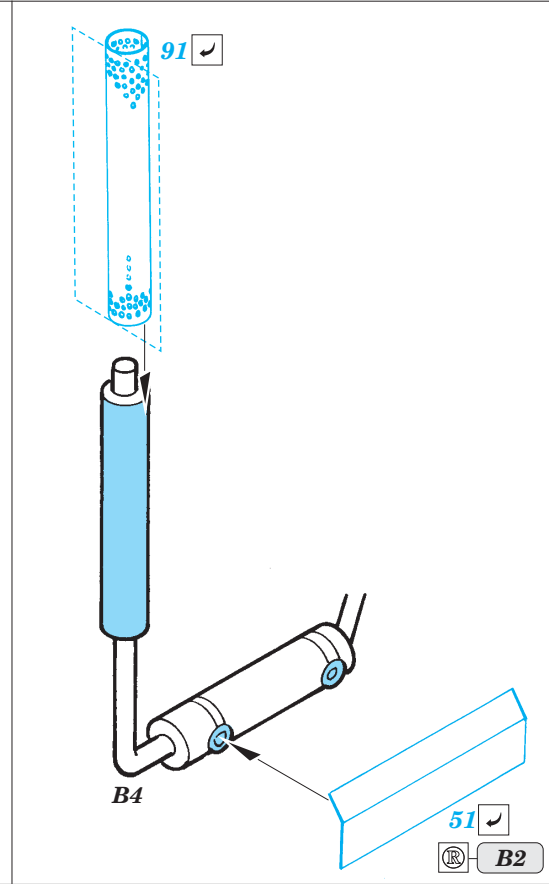

M-26 Dragon Wagon

eduard

22 130

1/72 scale detail set for Academy kit • sada detailů pro model 1/72 Academy

- APPLY EXPRESS MASK AND PAINT BEFORE GLUING
POUŽIT EXPRESS MASK NABARVIT PŘED SLEPENÍM
- SYMMETRICAL ASSEMBLY
SYMETRICKÁ MONTÁŽ
- REMOVE
ODSTRANIT
- GRIND
OBROUSIT
- DRILL HOLE
VRTAT OTVOR
- BEND
OHNOUT
- OPTION
VOLBA
- REPLACE
NAHRADIT

Mask

Film

ORIGINAL KIT PARTS
PŮVODNÍ DÍLY STAVEBNICE

PHOTO-ETCHED PARTS
LEPTANÉ DÍLY

PARTS TO BE REMOVED
DÍLY K ODSTRANĚNÍ

FILL
TMELIT

2 sets

4 sets

2pcs

D32

D33

4pcs

D34

D35

D36

1pcs