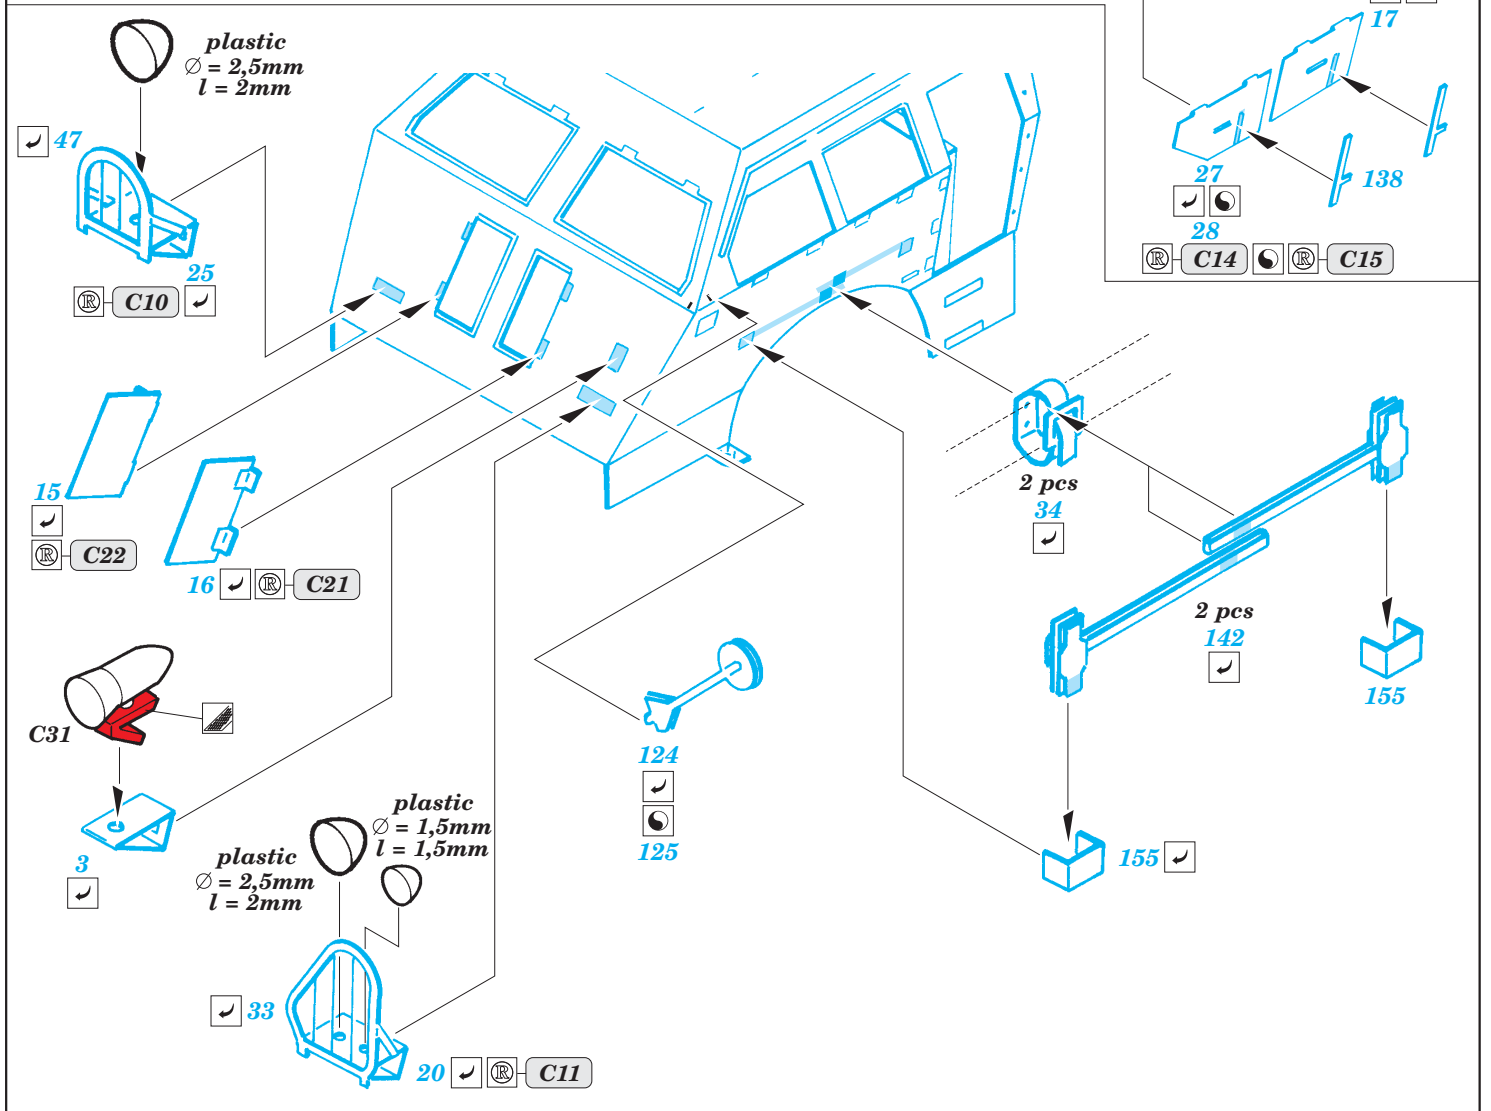

M-26 Dragon Wagon

eduard

22 130

1/72 scale detail set for Academy kit • sada detailů pro model 1/72 Academy

- APPLY EXPRESS MASK AND PAINT BEFORE GLUING
POUŽIT EXPRESS MASK NABARVIT PŘED SLEPENÍM
- SYMMETRICAL ASSEMBLY
SYMETRICKÁ MONTÁŽ
- REMOVE
ODSTRANIT
- GRIND
OBROUSIT
- DRILL HOLE
VRTAT OTVOR
- BEND
OHNOUT
- OPTION
VOLBA
- REPLACE
NAHRADIT

Mask

Film

ORIGINAL KIT PARTS
PŮVODNÍ DÍLY STAVEBNICE

PHOTO-ETCHED PARTS
LEPTANÉ DÍLY

PARTS TO BE REMOVED
DÍLY K ODSTRANĚNÍ

FILL
TMELIT

2 sets

4 sets

2pcs

D32

D33

4pcs

D34

D35

D36

1pcs