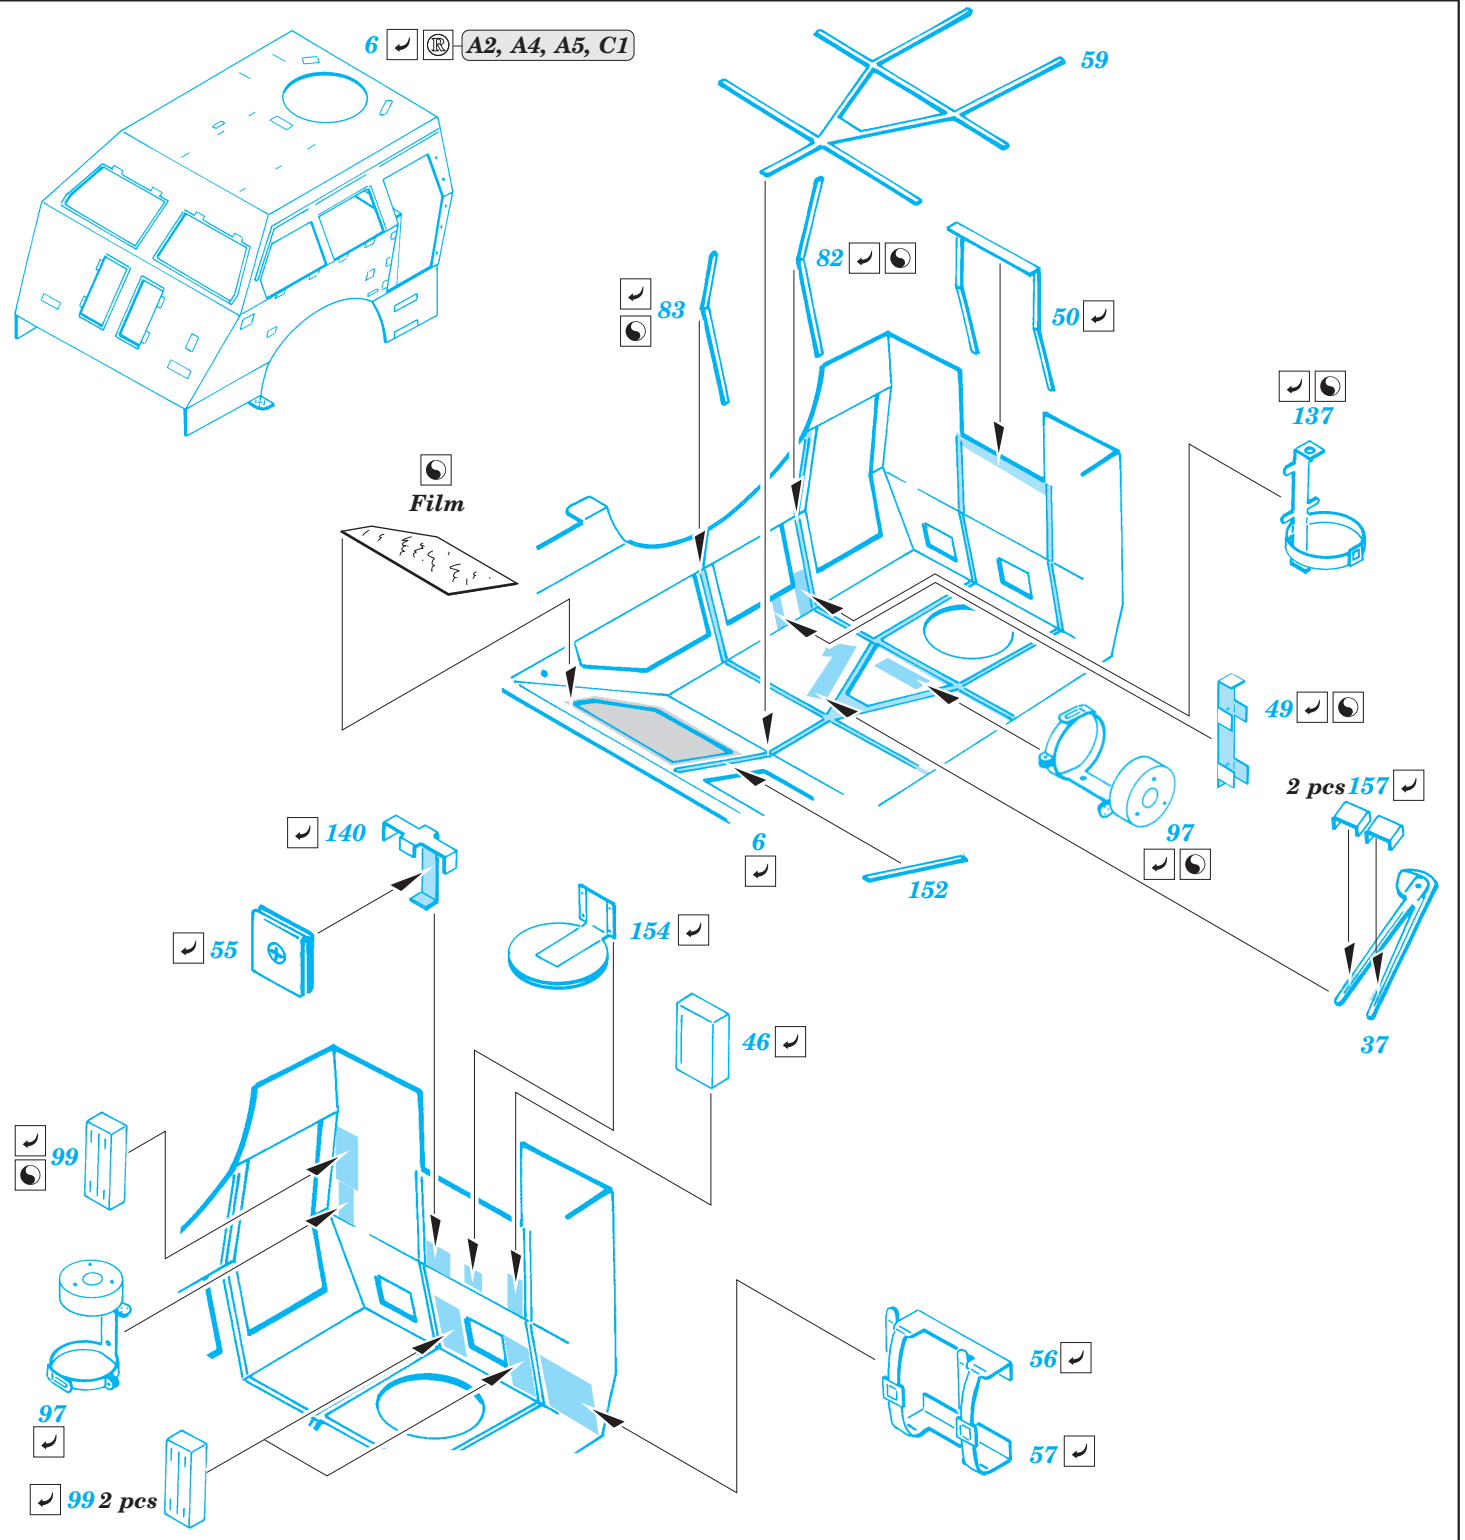

M-26 Dragon Wagon

eduard

22 130

1/72 scale detail set for Academy kit • sada detailů pro model 1/72 Academy

- APPLY EXPRESS MASK AND PAINT BEFORE GLUING
POUŽIT EXPRESS MASK NABARVIT PŘED SLEPENÍM
- SYMMETRICAL ASSEMBLY
SYMETRICKÁ MONTÁŽ
- REMOVE
ODSTRANIT
- GRIND
OBROUSIT
- DRILL HOLE
VRTAT OTVOR
- BEND
OHNOUT
- OPTION
VOLBA
- REPLACE
NAHRADIT

Mask

Film

ORIGINAL KIT PARTS
PŮVODNÍ DÍLY STAVEBNICE

PHOTO-ETCHED PARTS
LEPTANÉ DÍLY

PARTS TO BE REMOVED
DÍLY K ODSTRANĚNÍ

FILL
TMELIT

2 sets

4 sets

2pcs

D32

D33

4pcs

D34

D35

D36

1pcs