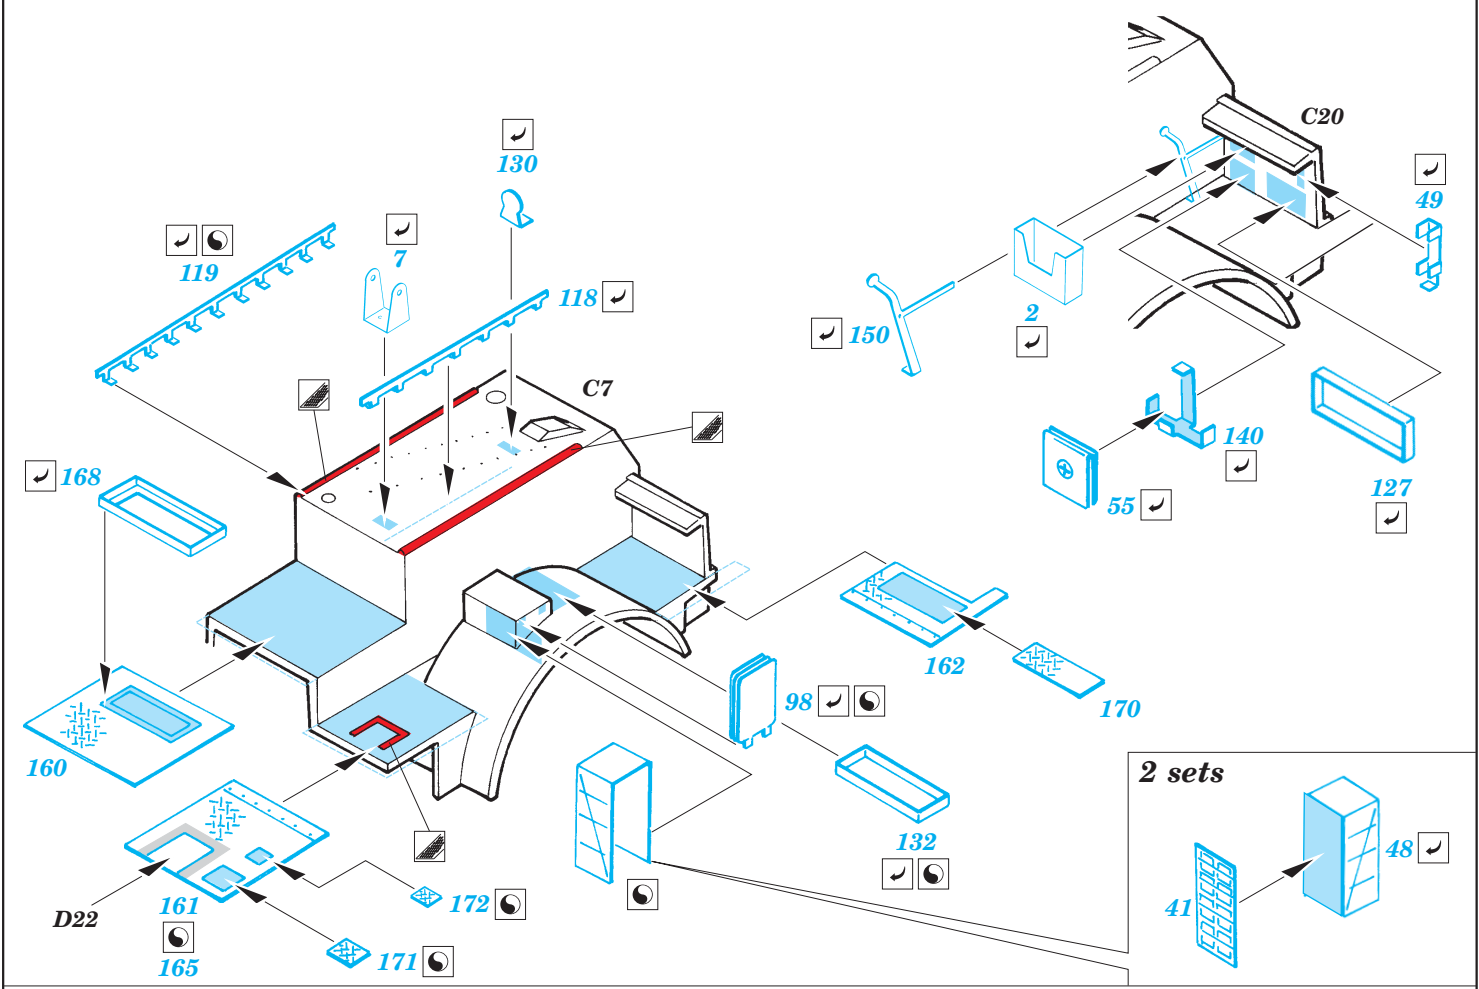

Mask

Film

ORIGINAL KIT PARTS
PŮVODNÍ DÍLY STAVEBNICE

PHOTO-ETCHED PARTS
LEPTANÉ DÍLY

PARTS TO BE REMOVED
DÍLY K ODSTRANĚNÍ

FILL
TMELIT

2 sets

4 sets

2pcs

D32

D33

4pcs

D34

D35

D36

1pcs