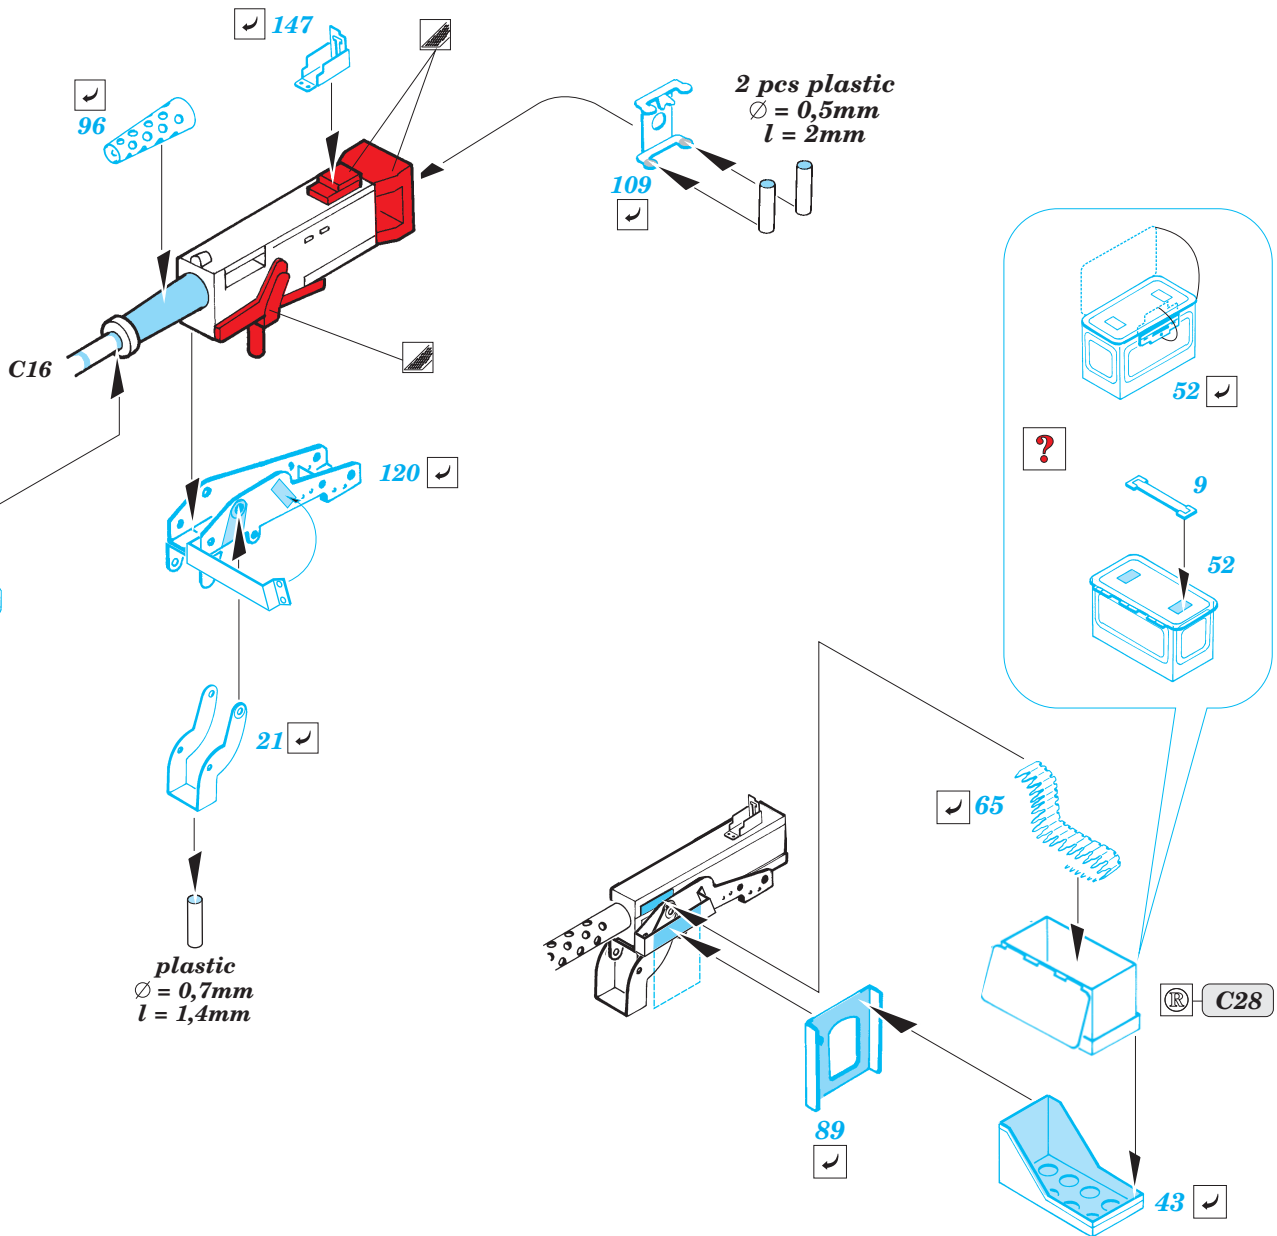

M-26 Dragon Wagon

eduard

22 130

1/72 scale detail set for Academy kit • sada detailů pro model 1/72 Academy

- APPLY EXPRESS MASK AND PAINT BEFORE GLUING
POUŽIT EXPRESS MASK NABARVIT PŘED SLEPENÍM
- SYMMETRICAL ASSEMBLY
SYMETRICKÁ MONTÁŽ
- REMOVE
ODSTRANIT
- GRIND
OBROUSIT
- DRILL HOLE
VRTAT OTVOR
- BEND
OHNOUT
- OPTION
VOLBA
- REPLACE
NAHRADIT

Mask

Film

ORIGINAL KIT PARTS
PŮVODNÍ DÍLY STAVEBNICE

PHOTO-ETCHED PARTS
LEPTANÉ DÍLY

PARTS TO BE REMOVED
DÍLY K ODSTRANĚNÍ

FILL
TMELIT

2 sets

4 sets

2pcs

D32

D33

4pcs

D34

D35

D36

1pcs