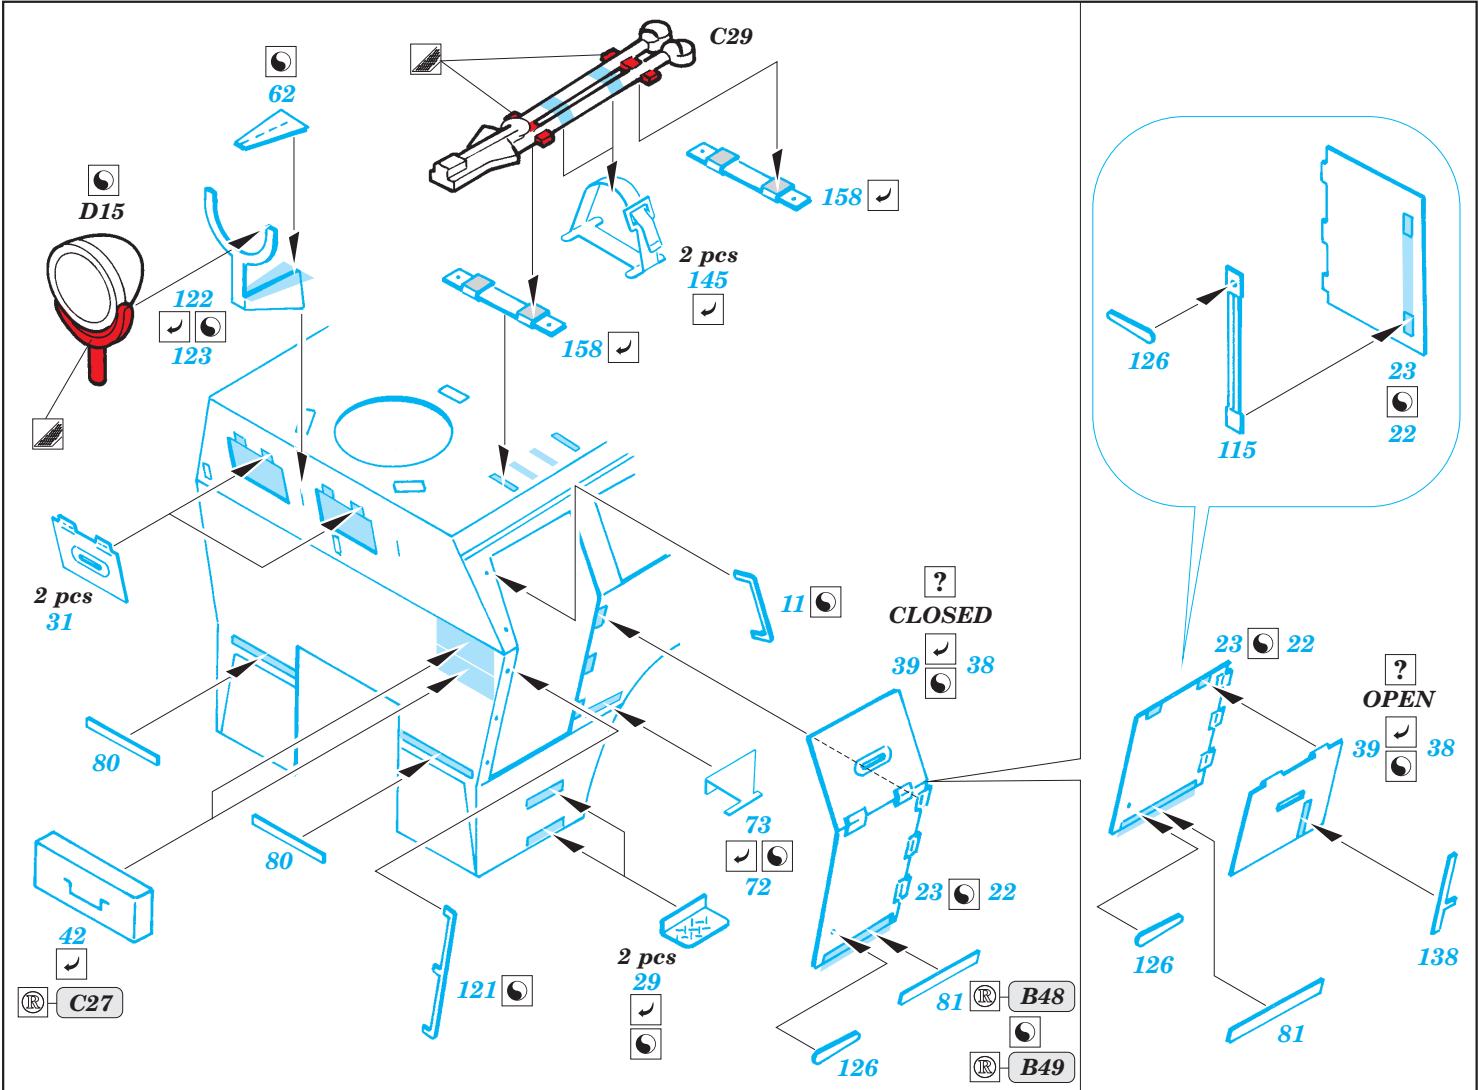

M-26 Dragon Wagon

eduard

22 130

1/72 scale detail set for Academy kit • sada detailů pro model 1/72 Academy

- APPLY EXPRESS MASK AND PAINT BEFORE GLUING
POUŽIT EXPRESS MASK NABARVIT PŘED SLEPENÍM
- SYMMETRICAL ASSEMBLY
SYMETRICKÁ MONTÁŽ
- REMOVE
ODSTRANIT
- GRIND
OBROUSIT
- DRILL HOLE
VRTAT OTVOR
- BEND
OHNOUT
- OPTION
VOLBA
- REPLACE
NAHRADIT

Mask

Film

ORIGINAL KIT PARTS
PŮVODNÍ DÍLY STAVEBNICE

PHOTO-ETCHED PARTS
LEPTANÉ DÍLY

PARTS TO BE REMOVED
DÍLY K ODSTRANĚNÍ

FILL
TMELIT

2 sets

4 sets

2pcs

D32

D33

4pcs

D34

D35

D36

1pcs