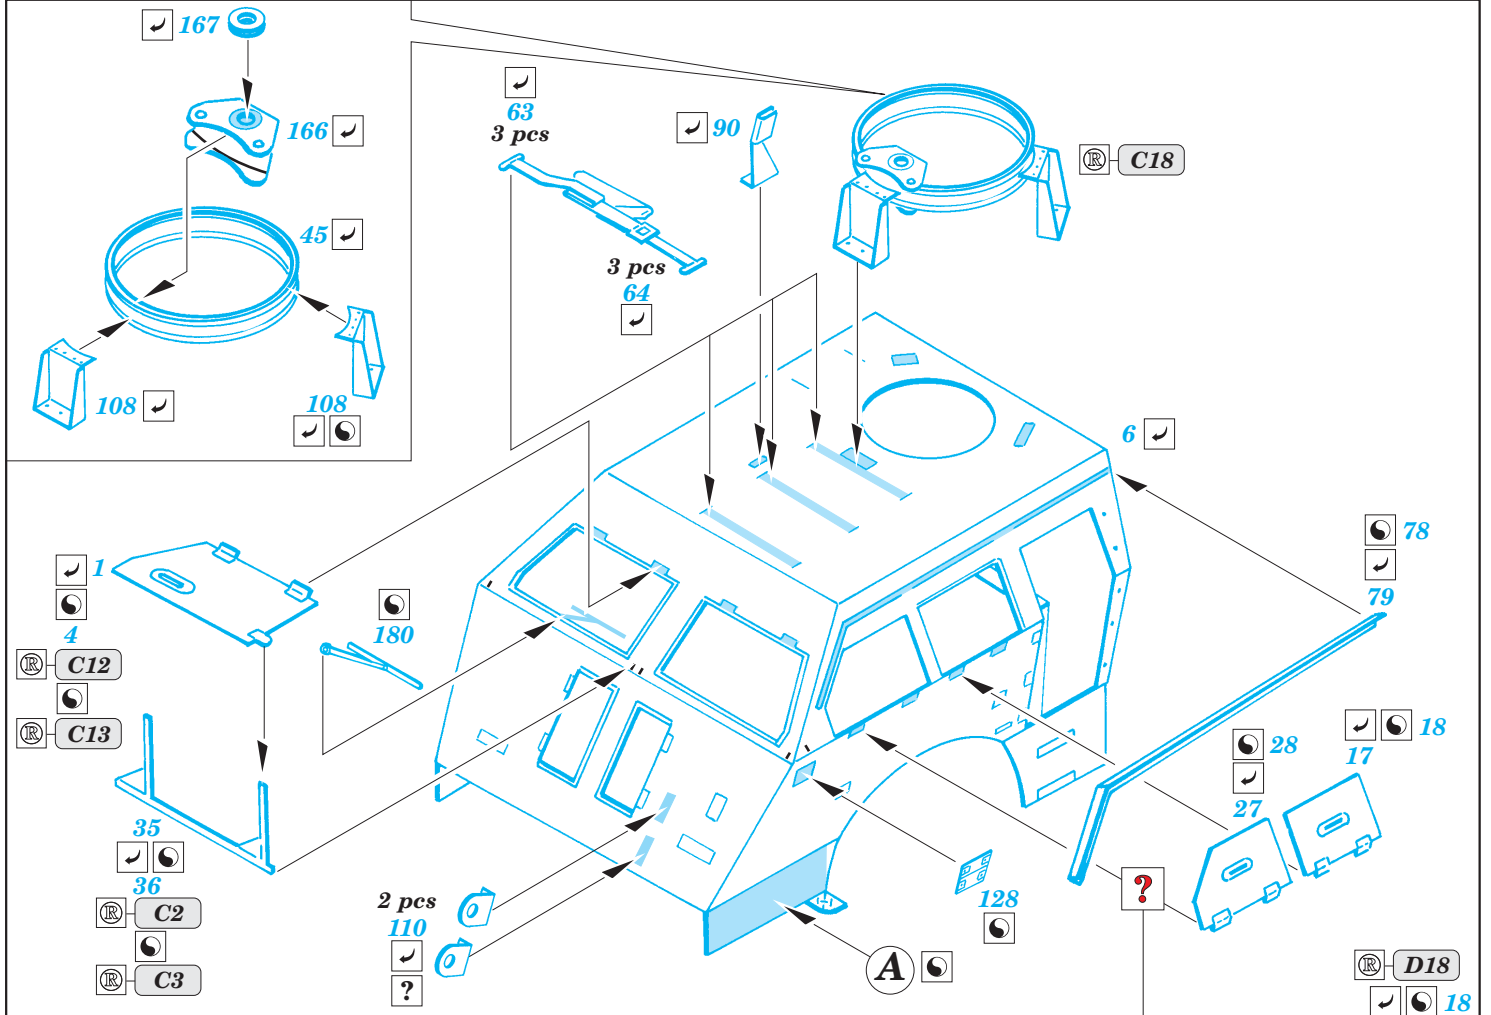

Mask

Film

ORIGINAL KIT PARTS
PŮVODNÍ DÍLY STAVEBNICE

PHOTO-ETCHED PARTS
LEPTANÉ DÍLY

PARTS TO BE REMOVED
DÍLY K ODSTRANĚNÍ

FILL
TMELIT

2 sets

4 sets

2pcs

D32

D33

4pcs

D34

D35

D36

1pcs