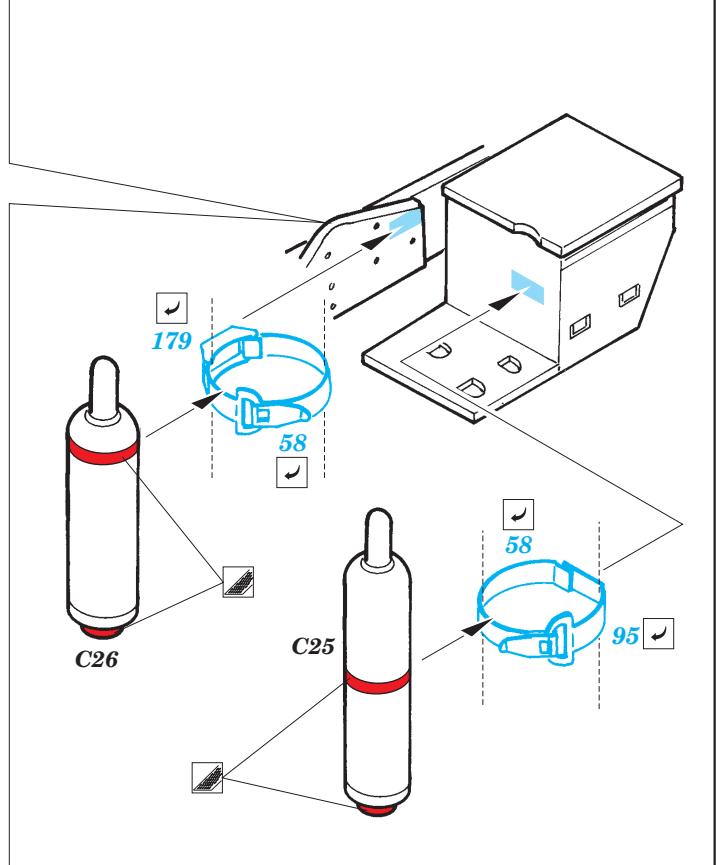

Mask

Film

ORIGINAL KIT PARTS
PŮVODNÍ DÍLY STAVEBNICE

PHOTO-ETCHED PARTS
LEPTANÉ DÍLY

PARTS TO BE REMOVED
DÍLY K ODSTRANĚNÍ

FILL
TMELIT

2 sets

4 sets