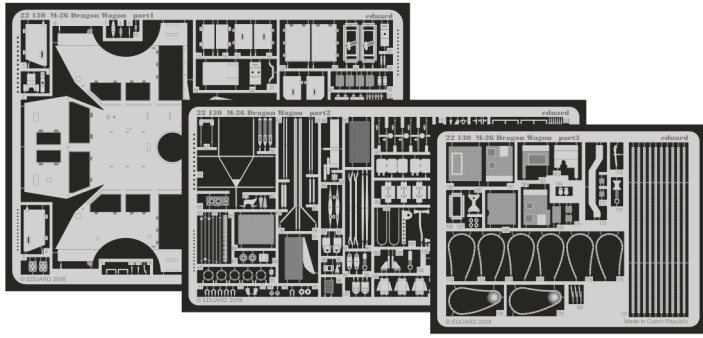

M-26 Dragon Wagon

eduard

22 130

1/72 scale detail set for Academy kit • sada detailů pro model 1/72 Academy

- APPLY EXPRESS MASK AND PAINT BEFORE GLUING
POUŽIT EXPRESS MASK NABARVIT PŘED SLEPENÍM
- SYMMETRICAL ASSEMBLY
SYMETRICKÁ MONTÁŽ
- REMOVE
ODSTRANIT
- GRIND
OBROUSIT
- DRILL HOLE
VRTAT OTVOR
- BEND
OHNOUT
- OPTION
VOLBA
- REPLACE
NAHRADIT

Mask

Film

ORIGINAL KIT PARTS
PŮVODNÍ DÍLY STAVEBNICE

PHOTO-ETCHED PARTS
LEPTANÉ DÍLY

PARTS TO BE REMOVED
DÍLY K ODSTRANĚNÍ

FILL
TMELIT

2 sets

4 sets

2pcs

D32

D33

4pcs

D34

D35

D36

1pcs