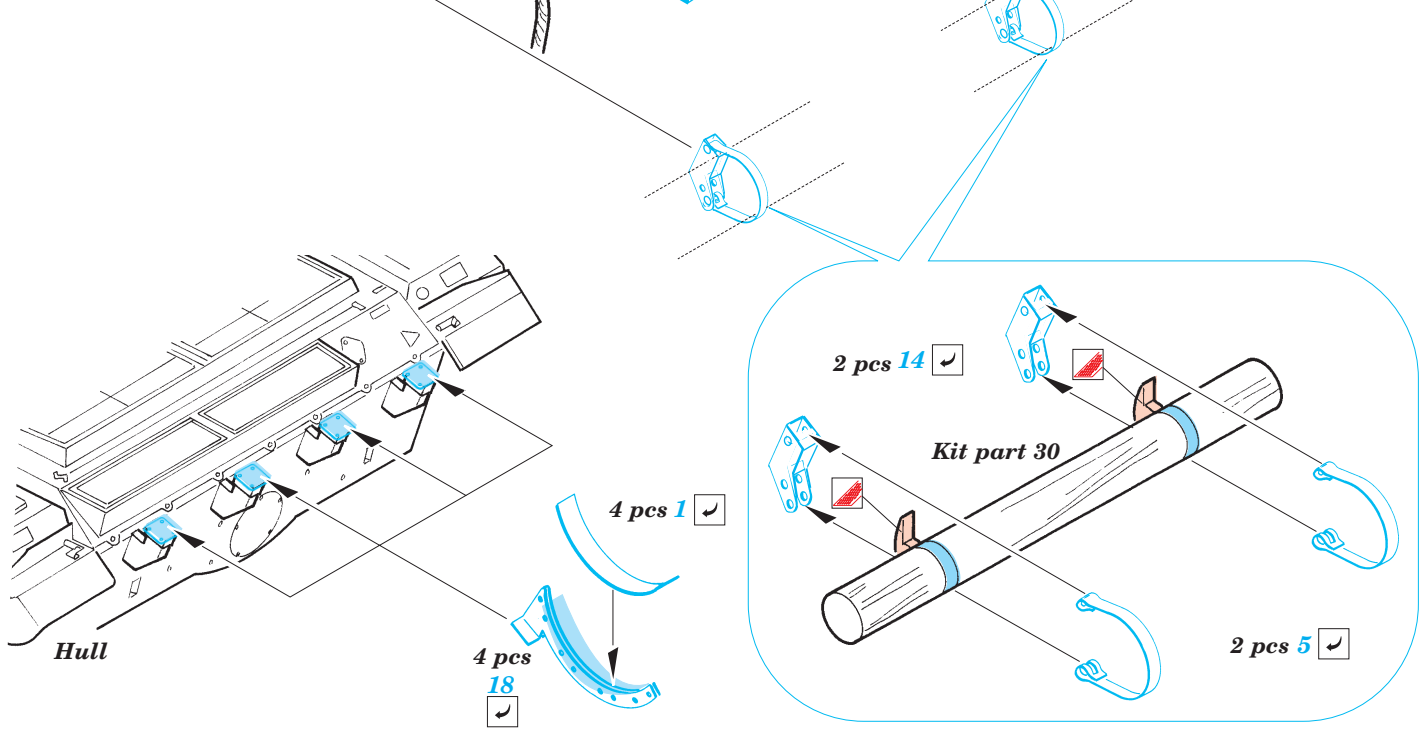

T-72M1

eduard

22 118

1/72 scale detail set for Revell No.03149 • sada detailů pro model 1/72 Revell 03149

- APPLY EXPRESS MASK AND PAINT BEFORE GLUING
POUŽÍTE EXPRESNÍ MASKU NABARVIT PŘED SLEPENÍM
- SYMMETRICAL ASSEMBLY
SYMETRICKÁ MONTÁŽ
- REMOVE
ODSTRANIT
- GRIND
OBROUSIT
- DRILL HOLE
VRTAT OTVOR
- BEND
OHNOUT
- OPTION
VOLBA
- REPLACE
NAHRADIT

ORIGINAL KIT PARTS
PŮVODNÍ DÍLY STAVEBNICE
 PHOTO-ETCHED PARTS
LEPTANÉ DÍLY
 PARTS TO BE REMOVED
DÍLY K ODSTRANĚNÍ
 FILL
TMELIT

Kit part 39

Kit part 38

Hull

Kit part 35

2 pcs 35

Kit part

Kit part 41