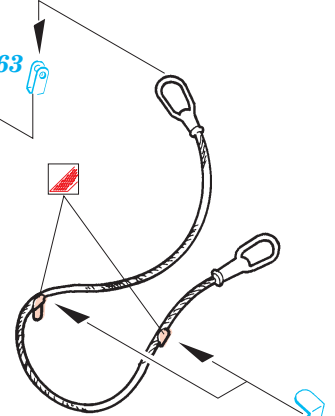

T-72M1

eduard

22 118

1/72 scale detail set for Revell No.03149 • sada detailů pro model 1/72 Revell 03149

- APPLY EXPRESS MASK AND PAINT BEFORE GLUING
POUŽÍTE EXPRESNÍ MASKU NABARVIT PŘED SLEPENÍM
- SYMMETRICAL ASSEMBLY
SYMETRICKÁ MONTÁŽ
- REMOVE
ODSTRANIT
- GRIND
OBROUSIT
- DRILL HOLE
VRTAT OTVOR
- BEND
OHNOUT
- OPTION
VOLBA
- REPLACE
NAHRADIT

ORIGINAL KIT PARTS
PŮVODNÍ DÍLY STAVEBNICE
 PHOTO-ETCHED PARTS
LEPTANÉ DÍLY
 PARTS TO BE REMOVED
DÍLY K ODSTRANĚNÍ
 FILL
TMELIT

Kit part 39

Kit part 38

Hull

Kit part 35

2 pcs 35

Kit part

Kit part 41

4 pcs 67

Turret

Kit part 59

3 pcs kit part 62

3 pcs kit part 62

Kit part 62

3 pcs 37

3 pcs 37