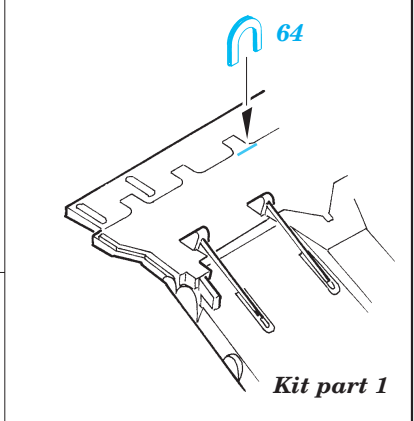

T-72M1

eduard

22 118

1/72 scale detail set for Revell No.03149 • sada detailů pro model 1/72 Revell 03149

- APPLY EXPRESS MASK AND PAINT BEFORE GLUING
POUŽÍTE EXPRESNÍ MASKU NABARVIT PŘED SLEPENÍM
- SYMMETRICAL ASSEMBLY
SYMETRICKÁ MONTÁŽ
- REMOVE
ODSTRANIT
- GRIND
OBROUSIT
- DRILL HOLE
VRTAT OTVOR
- BEND
OHNOUT
- OPTION
VOLBA
- REPLACE
NAHRADIT

ORIGINAL KIT PARTS
PŮVODNÍ DÍLY STAVEBNICE
 PHOTO-ETCHED PARTS
LEPTANÉ DÍLY
 PARTS TO BE REMOVED
DÍLY K ODSTRANĚNÍ
 FILL
TMELIT

Kit part 39

Kit part 38

Hull

Kit part 35

2 pcs 35

Kit part

Kit part 41