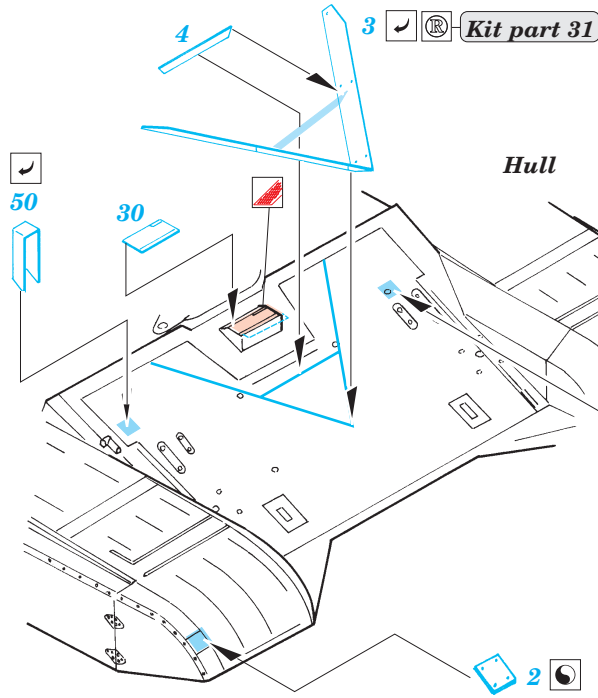

T-72M1

eduard

22 118

1/72 scale detail set for Revell No.03149 • sada detailů pro model 1/72 Revell 03149

- APPLY EXPRESS MASK AND PAINT BEFORE GLUING
POUŽÍTE EXPRESNÍ MASKU NABARVIT PŘED SLEPENÍM
- SYMMETRICAL ASSEMBLY
SYMETRICKÁ MONTÁŽ
- REMOVE
ODSTRANIT
- GRIND
OBROUSIT
- DRILL HOLE
VRTAT OTVOR
- BEND
OHNOUT
- OPTION
VOLBA
- REPLACE
NAHRADIT

ORIGINAL KIT PARTS
PŮVODNÍ DÍLY STAVEBNICE
 PHOTO-ETCHED PARTS
LEPTANÉ DÍLY
 PARTS TO BE REMOVED
DÍLY K ODSTRANĚNÍ
 FILL
TMELIT

Kit part 39

Kit part 38

Hull

Kit part 35

2 pcs 35

Kit part

Kit part 41