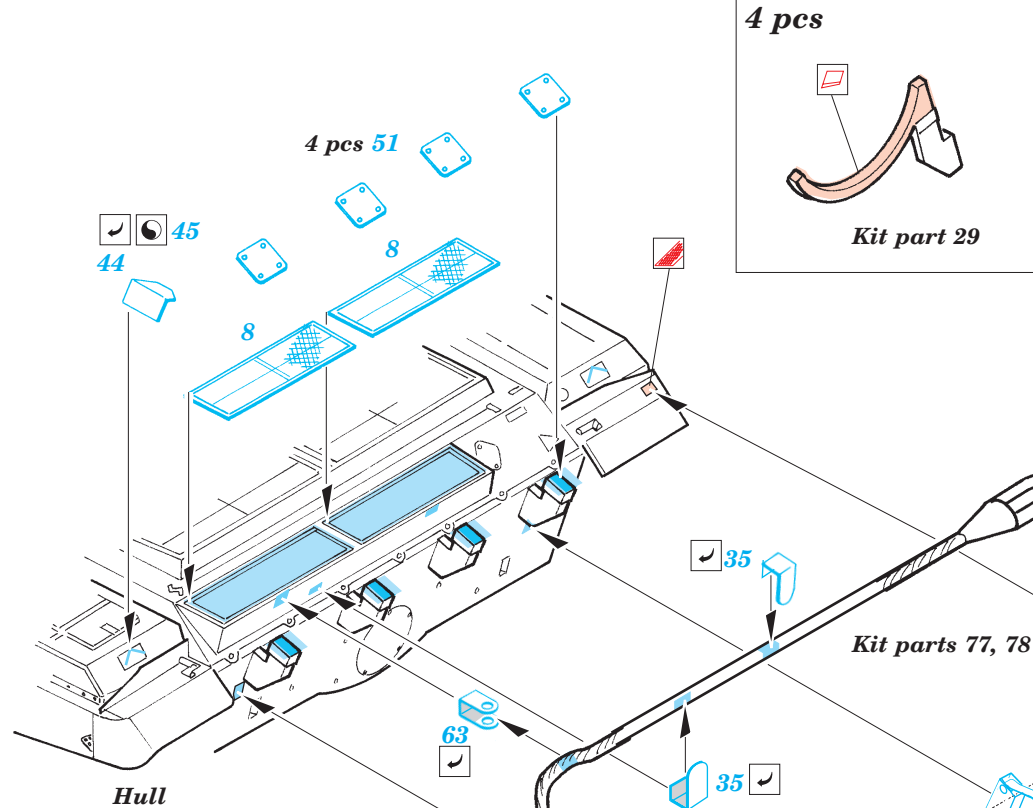

T-72M1

eduard

22 118

1/72 scale detail set for Revell No.03149 • sada detailů pro model 1/72 Revell 03149

- APPLY EXPRESS MASK AND PAINT BEFORE GLUING
POUŽÍTE EXPRESNÍ MASKU NABARVIT PŘED SLEPENÍM
- SYMMETRICAL ASSEMBLY
SYMETRICKÁ MONTÁŽ
- REMOVE
ODSTRANIT
- GRIND
OBROUSIT
- DRILL HOLE
VRTAT OTVOR
- BEND
OHNOUT
- OPTION
VOLBA
- REPLACE
NAHRADIT

ORIGINAL KIT PARTS
PŮVODNÍ DÍLY STAVEBNICE
 PHOTO-ETCHED PARTS
LEPTANÉ DÍLY
 PARTS TO BE REMOVED
DÍLY K ODSTRANĚNÍ
 FILL
TMELIT

Kit part 39

Kit part 38

Hull

Kit part 35

2 pcs 35

Kit part

Kit part 41

4 pcs 67

Turret

Kit part 59

3 pcs kit part 62

3 pcs kit part 62

Kit part 62

3 pcs 37

3 pcs 37