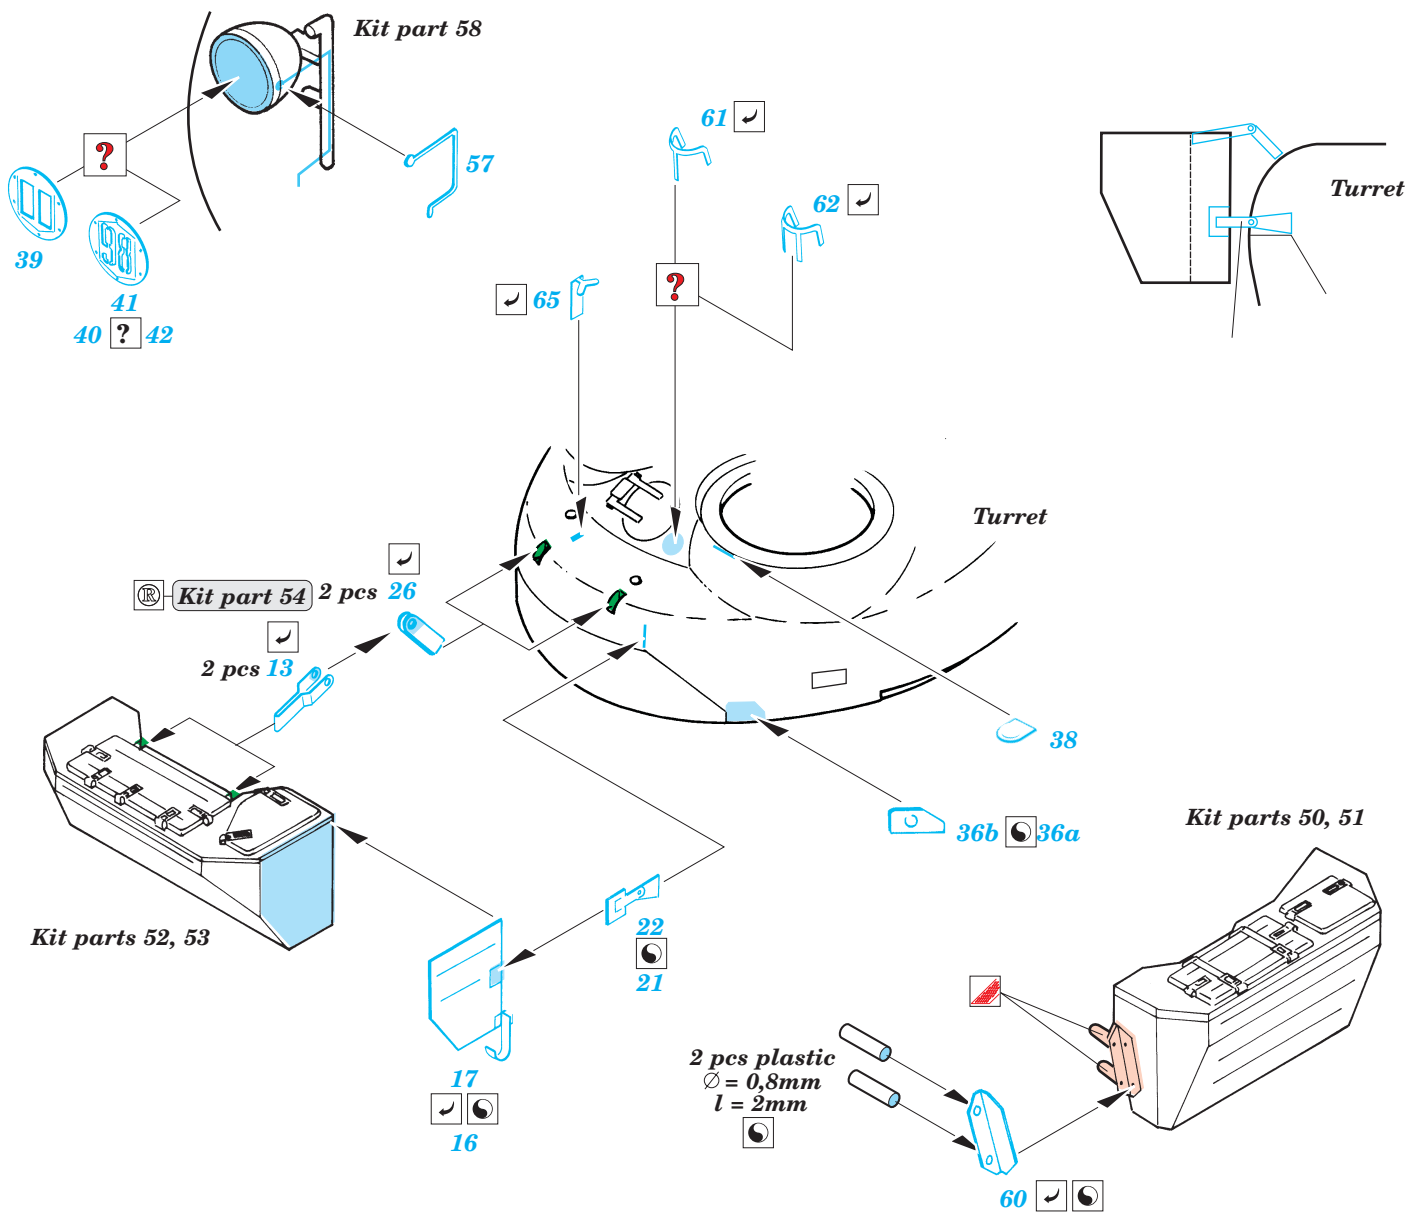

ORIGINAL KIT PARTS
PŮVODNÍ DÍLY STAVEBNICE
 PHOTO-ETCHED PARTS
LEPTANÉ DÍLY
 PARTS TO BE REMOVED
DÍLY K ODSTRANĚNÍ
 FILL
TMELIT

Kit part 39

Kit part 38

Hull

Kit part 35

2 pcs 35

Kit part

Kit part 41

4 pcs 67

Turret

Kit part 59

3 pcs kit part 62

3 pcs kit part 62

Kit part 62

3 pcs 37

3 pcs 37