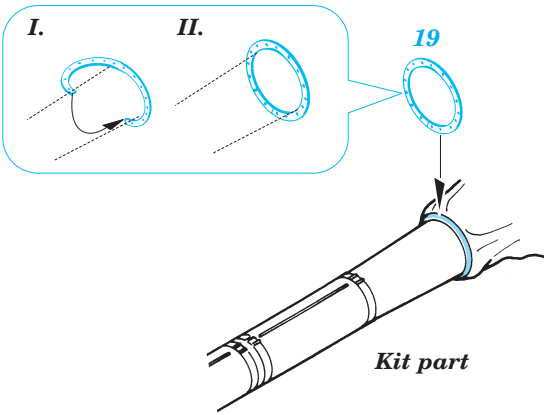

T-72M1

eduard

22 118

1/72 scale detail set for Revell No.03149 • sada detailů pro model 1/72 Revell 03149

- APPLY EXPRESS MASK AND PAINT BEFORE GLUING
POUŽÍTE EXPRESNÍ MASKU NABARVIT PŘED SLEPENÍM
- SYMMETRICAL ASSEMBLY
SYMETRICKÁ MONTÁŽ
- REMOVE
ODSTRANIT
- GRIND
OBROUSIT
- DRILL HOLE
VRTAT OTVOR
- BEND
OHNOUT
- OPTION
VOLBA
- REPLACE
NAHRADIT

ORIGINAL KIT PARTS
PŮVODNÍ DÍLY STAVEBNICE
 PHOTO-ETCHED PARTS
LEPTANÉ DÍLY
 PARTS TO BE REMOVED
DÍLY K ODSTRANĚNÍ
 FILL
TMELIT

Kit part 39

Kit part 38

Hull

Kit part 35

2 pcs 35

Kit part

Kit part 41

4 pcs 67

Turret

Kit part 59

3 pcs kit part 62

3 pcs kit part 62

Kit part 62

3 pcs 37

3 pcs 37