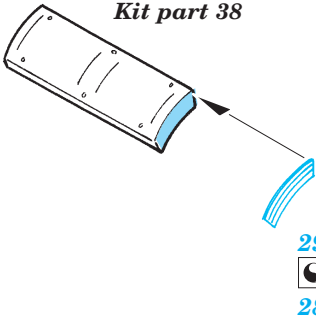

T-72M1

eduard

22 118

1/72 scale detail set for Revell No.03149 • sada detailů pro model 1/72 Revell 03149

- APPLY EXPRESS MASK AND PAINT BEFORE GLUING
POUŽÍTE EXPRESNÍ MASKU NABARVIT PŘED SLEPENÍM
- SYMMETRICAL ASSEMBLY
SYMETRICKÁ MONTÁŽ
- REMOVE
ODSTRANIT
- GRIND
OBROUSIT
- DRILL HOLE
VRTAT OTVOR
- BEND
OHNOUT
- OPTION
VOLBA
- REPLACE
NAHRADIT

ORIGINAL KIT PARTS
PŮVODNÍ DÍLY STAVEBNICE
 PHOTO-ETCHED PARTS
LEPTANÉ DÍLY
 PARTS TO BE REMOVED
DÍLY K ODSTRANĚNÍ
 FILL
TMELIT

Kit part 39

Kit part 38

Hull

Kit part 35

2 pcs 35

Kit part

Kit part 41