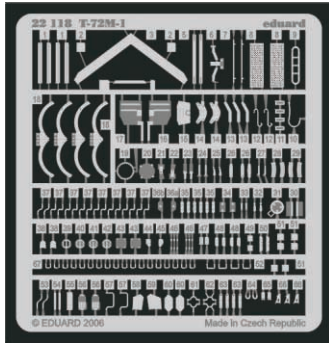

T-72M1

eduard

22 118

1/72 scale detail set for Revell No.03149 • sada detailů pro model 1/72 Revell 03149

- APPLY EXPRESS MASK AND PAINT BEFORE GLUING
POUŽÍTE EXPRESNÍ MASKU NABARVIT PŘED SLEPENÍM
- SYMMETRICAL ASSEMBLY
SYMETRICKÁ MONTÁŽ
- REMOVE
ODSTRANIT
- GRIND
OBROUSIT
- DRILL HOLE
VRTAT OTVOR
- BEND
OHNOUT
- OPTION
VOLBA
- REPLACE
NAHRADIT

ORIGINAL KIT PARTS
PŮVODNÍ DÍLY STAVEBNICE
 PHOTO-ETCHED PARTS
LEPTANÉ DÍLY
 PARTS TO BE REMOVED
DÍLY K ODSTRANĚNÍ
 FILL
TMELIT

Kit part 39

Kit part 38

Hull

Kit part 35

2 pcs 35

Kit part

Kit part 41