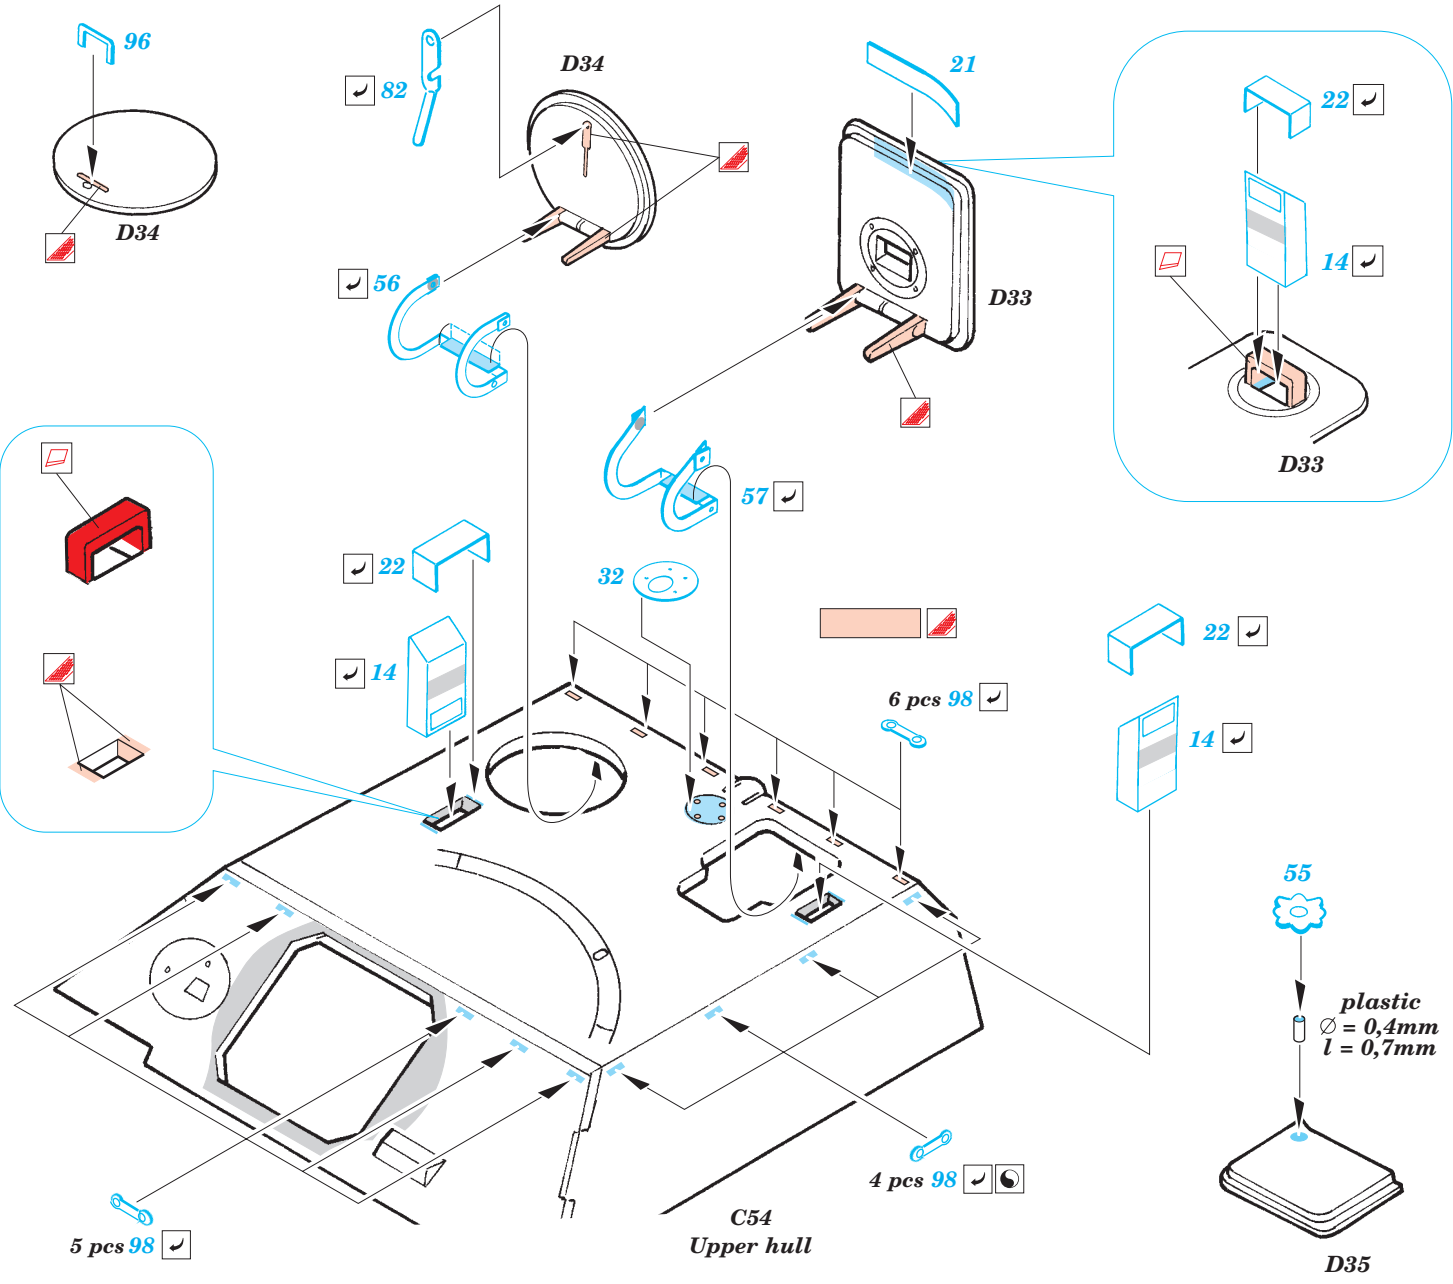

JgdPz.IV L/48

eduard

22 114

1/72 scale detail set for Dragon kit No.7276 • sada detailů pro model 1/72 Dragon No.7276

- APPLY EXPRESS MASK AND PAINT BEFORE GLUING
POUŽÍT EXPRESS MASK NABARVIT PŘED SLEPENÍM
- SYMMETRICAL ASSEMBLY
SYMETRICKÁ MONTÁŽ
- REMOVE
ODSTRANIT
- GRIND
OBROUSIT
- DRILL HOLE
VRTAT OTVOR
- BEND
OHNOUT
- OPTION
VOLBA
- REPLACE
NAHRADIT

ORIGINAL KIT PARTS
PŮVODNÍ DÍLY STAVEBNICE

PHOTO-ETCHED PARTS
LEPTANÉ DÍLY

PARTS TO BE REMOVED
DÍLY K ODSTRANĚNÍ

FILL
TMELIT

REFERENCES:
 Kagero Publ.-Fotosnapper No.6 : Jagdpanzer IV L/48
 Panzers in Saumur Vol.1
 Militaria No. 152 : Panzer IV/70
 Fraser Gray : Jagdpanzer Tank Destroyers
 www.panzer-modell.de