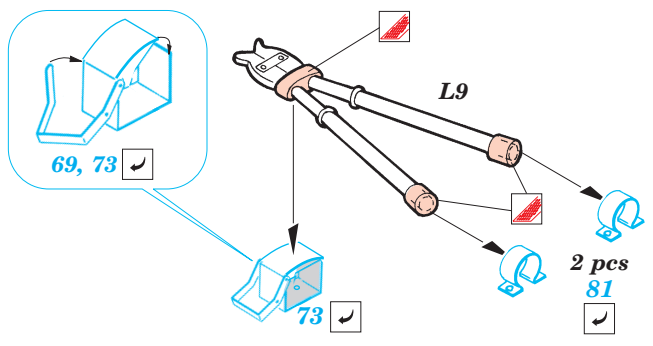

ORIGINAL KIT PARTS
PŮVODNÍ DÍLY STAVEBNICE

PHOTO-ETCHED PARTS
LEPTANÉ DÍLY

PARTS TO BE REMOVED
DÍLY K ODSTRANĚNÍ

FILL
TMELIT

REFERENCES:
 Kagero Publ.-Fotosnapper No.6 : Jagdpanzer IV L/48
 Panzers in Saumur Vol.1
 Militaria No. 152 : Panzer IV/70
 Fraser Gray : Jagdpanzer Tank Destroyers
 www.panzer-modell.de