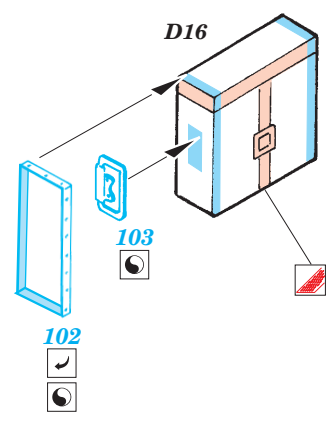

ORIGINAL KIT PARTS
PŮVODNÍ DÍLY STAVEBNICE

PHOTO-ETCHED PARTS
LEPTANÉ DÍLY

PARTS TO BE REMOVED
DÍLY K ODSTRANĚNÍ

FILL
TMELIT

REFERENCES:
 Kagero Publ.-Fotosnapper No.6 : Jagdpanzer IV L/48
 Panzers in Saumur Vol.1
 Militaria No. 152 : Panzer IV/70
 Fraser Gray : Jagdpanzer Tank Destroyers
 www.panzer-modell.de