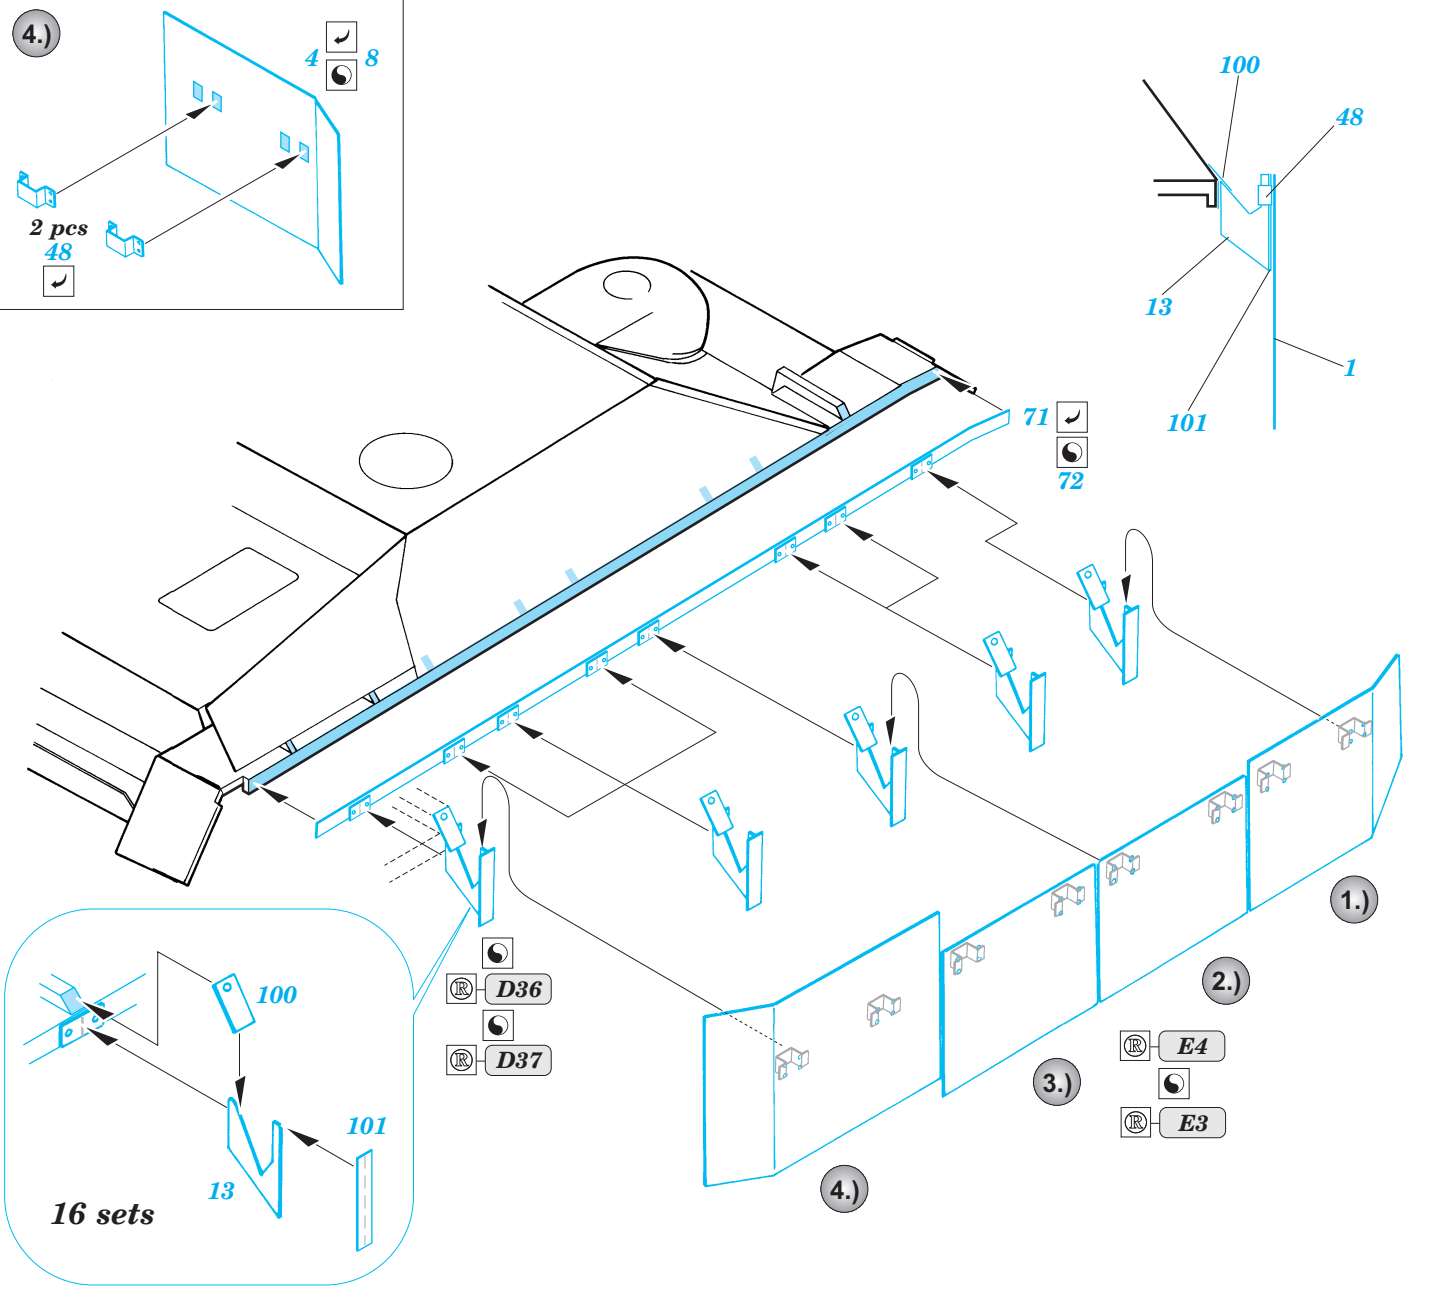

REFERENCES:
Kagero Publ.-Fotosnapper No.6 : Jagdpanzer IV L/48
Panzers in Saumur Vol.1
Militaria No. 152 : Panzer IV/70
Fraser Gray : Jagdpanzer Tank Destroyers
www.panzer-modell.de