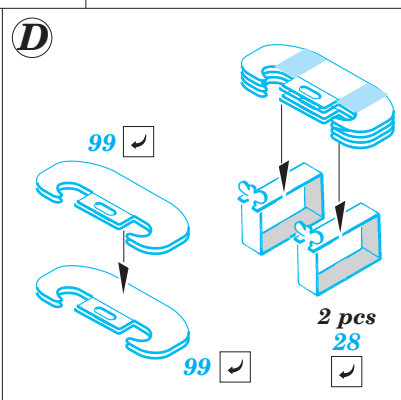

JgdPz.IV L/48

eduard

22 114

1/72 scale detail set for Dragon kit No.7276 • sada detailů pro model 1/72 Dragon No.7276

- APPLY EXPRESS MASK AND PAINT BEFORE GLUING
POUŽÍT EXPRESS MASK NABARVIT PŘED SLEPENÍM
- SYMMETRICAL ASSEMBLY
SYMETRICKÁ MONTÁŽ
- REMOVE
ODSTRANIT
- GRIND
OBROUSIT
- DRILL HOLE
VRTAT OTVOR
- BEND
OHNOUT
- OPTION
VOLBA
- REPLACE
NAHRADIT

ORIGINAL KIT PARTS
PŮVODNÍ DÍLY STAVEBNICE

PHOTO-ETCHED PARTS
LEPTANÉ DÍLY

PARTS TO BE REMOVED
DÍLY K ODSTRANĚNÍ

FILL
TMELIT

REFERENCES:
 Kagero Publ.-Fotosnapper No.6 : Jagdpanzer IV L/48
 Panzers in Saumur Vol.1
 Militaria No. 152 : Panzer IV/70
 Fraser Gray : Jagdpanzer Tank Destroyers
 www.panzer-modell.de