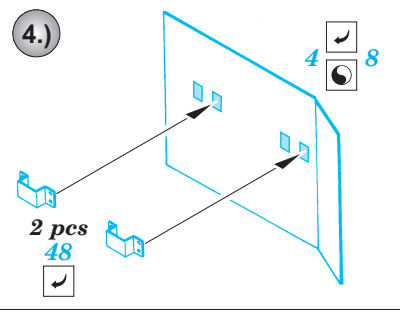

ORIGINAL KIT PARTS
PŮVODNÍ DÍLY STAVEBNICE

PHOTO-ETCHED PARTS
LEPTANÉ DÍLY

PARTS TO BE REMOVED
DÍLY K ODSTRANĚNÍ

FILL
TMELIT

REFERENCES:
 Kagero Publ.-Fotosnapper No.6 : Jagdpanzer IV L/48
 Panzers in Saumur Vol.1
 Militaria No. 152 : Panzer IV/70
 Fraser Gray : Jagdpanzer Tank Destroyers
 www.panzer-modell.de