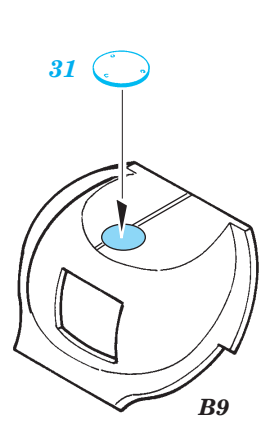

ORIGINAL KIT PARTS
PŮVODNÍ DÍLY STAVEBNICE

PHOTO-ETCHED PARTS
LEPTANÉ DÍLY

PARTS TO BE REMOVED
DÍLY K ODSTRANĚNÍ

FILL
TMELIT

REFERENCES:
 Kagero Publ.-Fotosnapper No.6 : Jagdpanzer IV L/48
 Panzers in Saumur Vol.1
 Militaria No. 152 : Panzer IV/70
 Fraser Gray : Jagdpanzer Tank Destroyers
 www.panzer-modell.de