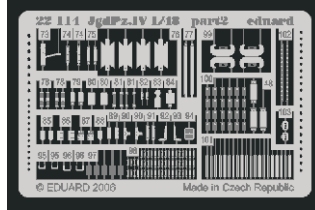

JgdPz.IV L/48

eduard

22 114

1/72 scale detail set for Dragon kit No.7276 • sada detailů pro model 1/72 Dragon No.7276

- APPLY EXPRESS MASK AND PAINT BEFORE GLUING
POUŽÍT EXPRESS MASK NABARVIT PŘED SLEPENÍM
- SYMMETRICAL ASSEMBLY
SYMETRICKÁ MONTÁŽ
- REMOVE
ODSTRANIT
- GRIND
OBROUSIT
- DRILL HOLE
VRTAT OTVOR
- BEND
OHNOUT
- OPTION
VOLBA
- REPLACE
NAHRADIT

ORIGINAL KIT PARTS
PŮVODNÍ DÍLY STAVEBNICE

PHOTO-ETCHED PARTS
LEPTANÉ DÍLY

PARTS TO BE REMOVED
DÍLY K ODSTRANĚNÍ

FILL
TMELIT

REFERENCES:
 Kagero Publ.-Fotosnapper No.6 : Jagdpanzer IV L/48
 Panzers in Saumur Vol.1
 Militaria No. 152 : Panzer IV/70
 Fraser Gray : Jagdpanzer Tank Destroyers
 www.panzer-modell.de