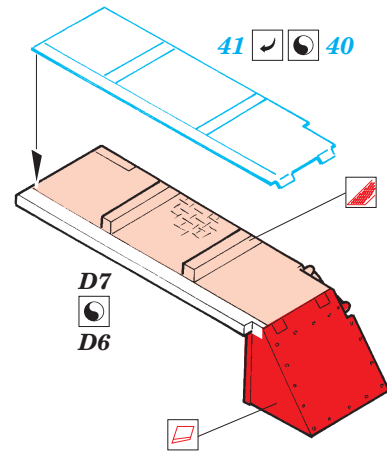

JgdPz.IV L/48

eduard

22 114

1/72 scale detail set for Dragon kit No.7276 • sada detailů pro model 1/72 Dragon No.7276

- APPLY EXPRESS MASK AND PAINT BEFORE GLUING
POUŽÍT EXPRESS MASK NABARVIT PŘED SLEPENÍM
- SYMMETRICAL ASSEMBLY
SYMETRICKÁ MONTÁŽ
- REMOVE
ODSTRANIT
- GRIND
OBROUSIT
- DRILL HOLE
VRTAT OTVOR
- BEND
OHNOUT
- OPTION
VOLBA
- REPLACE
NAHRADIT

ORIGINAL KIT PARTS
PŮVODNÍ DÍLY STAVEBNICE

PHOTO-ETCHED PARTS
LEPTANÉ DÍLY

PARTS TO BE REMOVED
DÍLY K ODSTRANĚNÍ

FILL
TMELIT

REFERENCES:
 Kagero Publ.-Fotosnapper No.6 : Jagdpanzer IV L/48
 Panzers in Saumur Vol.1
 Militaria No. 152 : Panzer IV/70
 Fraser Gray : Jagdpanzer Tank Destroyers
 www.panzer-modell.de