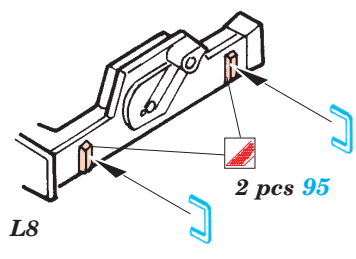

ORIGINAL KIT PARTS
PŮVODNÍ DÍLY STAVEBNICE

PHOTO-ETCHED PARTS
LEPTANÉ DÍLY

PARTS TO BE REMOVED
DÍLY K ODSTRANĚNÍ

FILL
TMELIT

REFERENCES:
 Kagero Publ.-Fotosnapper No.6 : Jagdpanzer IV L/48
 Panzers in Saumur Vol.1
 Militaria No. 152 : Panzer IV/70
 Fraser Gray : Jagdpanzer Tank Destroyers
 www.panzer-modell.de