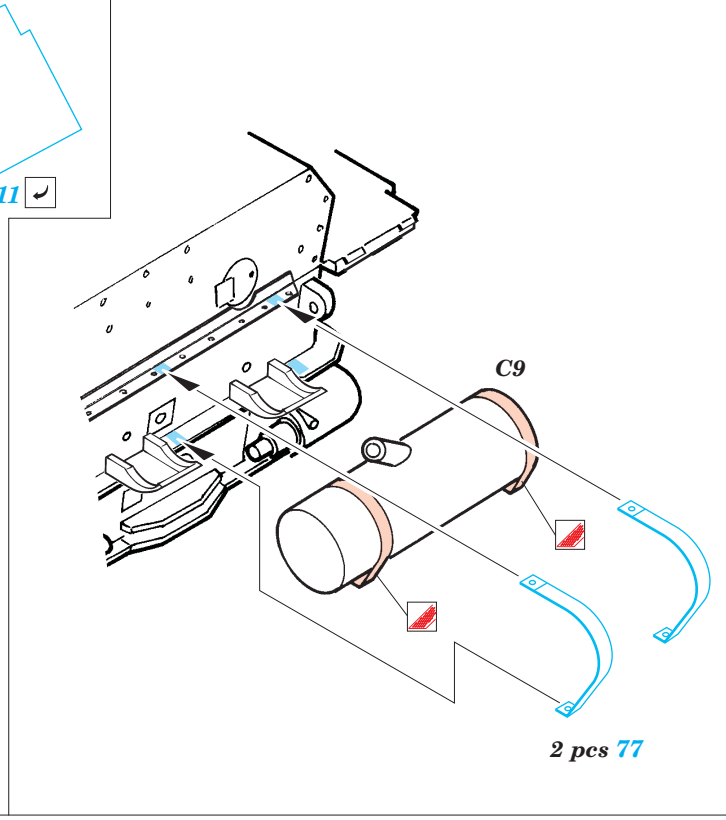

JgdPz.IV L/48

eduard

22 114

1/72 scale detail set for Dragon kit No.7276 • sada detailů pro model 1/72 Dragon No.7276

- APPLY EXPRESS MASK AND PAINT BEFORE GLUING
POUŽÍT EXPRESS MASK NABARVIT PŘED SLEPENÍM
- SYMMETRICAL ASSEMBLY
SYMETRICKÁ MONTÁŽ
- REMOVE
ODSTRANIT
- GRIND
OBROUSIT
- DRILL HOLE
VRTAT OTVOR
- BEND
OHNOUT
- OPTION
VOLBA
- REPLACE
NAHRADIT

ORIGINAL KIT PARTS
PŮVODNÍ DÍLY STAVEBNICE

PHOTO-ETCHED PARTS
LEPTANÉ DÍLY

PARTS TO BE REMOVED
DÍLY K ODSTRANĚNÍ

FILL
TMELIT

REFERENCES:
 Kagero Publ.-Fotosnapper No.6 : Jagdpanzer IV L/48
 Panzers in Saumur Vol.1
 Militaria No. 152 : Panzer IV/70
 Fraser Gray : Jagdpanzer Tank Destroyers
 www.panzer-modell.de