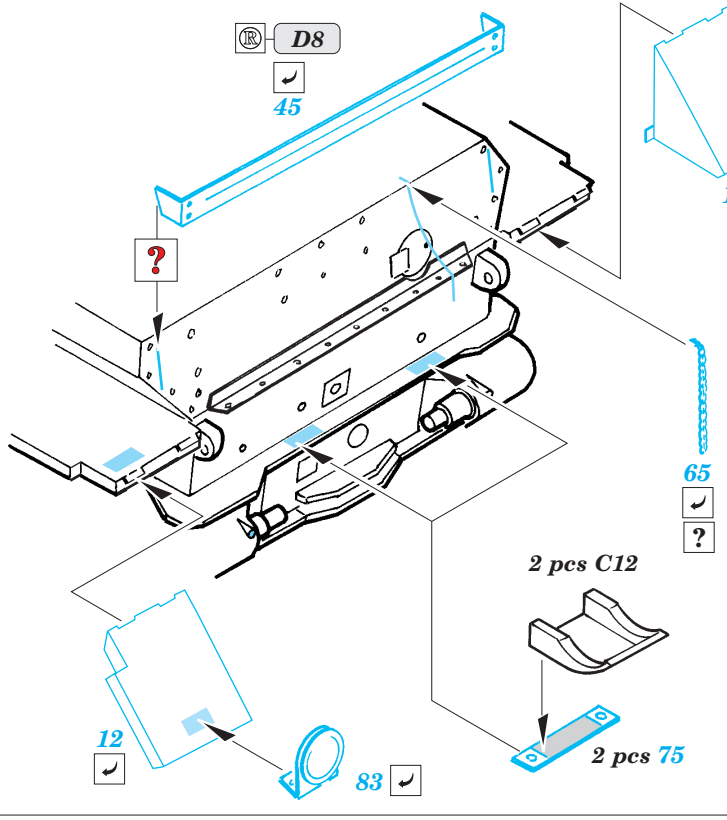

JgdPz.IV L/48

eduard

22 114

1/72 scale detail set for Dragon kit No.7276 • sada detailů pro model 1/72 Dragon No.7276

- APPLY EXPRESS MASK AND PAINT BEFORE GLUING
POUŽÍT EXPRESS MASK NABARVIT PŘED SLEPENÍM
- SYMMETRICAL ASSEMBLY
SYMETRICKÁ MONTÁŽ
- REMOVE
ODSTRANIT
- GRIND
OBROUSIT
- DRILL HOLE
VRTAT OTVOR
- BEND
OHNOUT
- OPTION
VOLBA
- REPLACE
NAHRADIT

ORIGINAL KIT PARTS
PŮVODNÍ DÍLY STAVEBNICE

PHOTO-ETCHED PARTS
LEPTANÉ DÍLY

PARTS TO BE REMOVED
DÍLY K ODSTRANĚNÍ

FILL
TMELIT

REFERENCES:
 Kagero Publ.-Fotosnapper No.6 : Jagdpanzer IV L/48
 Panzers in Saumur Vol.1
 Militaria No. 152 : Panzer IV/70
 Fraser Gray : Jagdpanzer Tank Destroyers
 www.panzer-modell.de