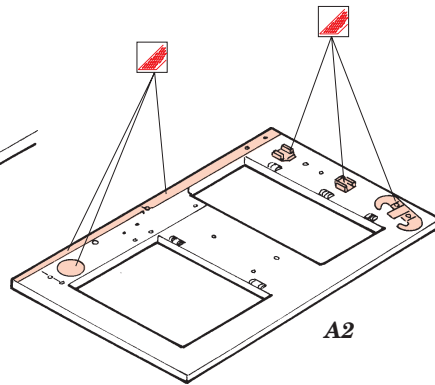

JgdPz.IV L/48

eduard

22 114

1/72 scale detail set for Dragon kit No.7276 • sada detailů pro model 1/72 Dragon No.7276

- APPLY EXPRESS MASK AND PAINT BEFORE GLUING
POUŽÍT EXPRESS MASK NABARVIT PŘED SLEPENÍM
- SYMMETRICAL ASSEMBLY
SYMETRICKÁ MONTÁŽ
- REMOVE
ODSTRANIT
- GRIND
OBROUSIT
- DRILL HOLE
VRTAT OTVOR
- BEND
OHNOUT
- OPTION
VOLBA
- REPLACE
NAHRADIT

ORIGINAL KIT PARTS
PŮVODNÍ DÍLY STAVEBNICE

PHOTO-ETCHED PARTS
LEPTANÉ DÍLY

PARTS TO BE REMOVED
DÍLY K ODSTRANĚNÍ

FILL
TMELIT

REFERENCES:
 Kagero Publ.-Fotosnapper No.6 : Jagdpanzer IV L/48
 Panzers in Saumur Vol.1
 Militaria No. 152 : Panzer IV/70
 Fraser Gray : Jagdpanzer Tank Destroyers
 www.panzer-modell.de