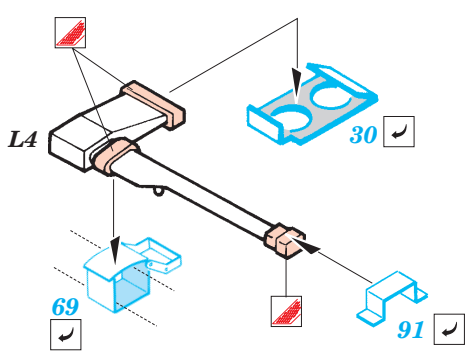

ORIGINAL KIT PARTS
PŮVODNÍ DÍLY STAVEBNICE

PHOTO-ETCHED PARTS
LEPTANÉ DÍLY

PARTS TO BE REMOVED
DÍLY K ODSTRANĚNÍ

FILL
TMELIT

REFERENCES:
 Kagero Publ.-Fotosnapper No.6 : Jagdpanzer IV L/48
 Panzers in Saumur Vol.1
 Militaria No. 152 : Panzer IV/70
 Fraser Gray : Jagdpanzer Tank Destroyers
 www.panzer-modell.de