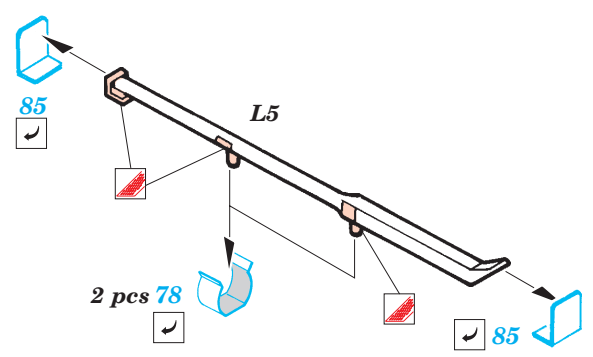

ORIGINAL KIT PARTS
PŮVODNÍ DÍLY STAVEBNICE

PHOTO-ETCHED PARTS
LEPTANÉ DÍLY

PARTS TO BE REMOVED
DÍLY K ODSTRANĚNÍ

FILL
TMELIT

REFERENCES:
 Kagero Publ.-Fotosnapper No.6 : Jagdpanzer IV L/48
 Panzers in Saumur Vol.1
 Militaria No. 152 : Panzer IV/70
 Fraser Gray : Jagdpanzer Tank Destroyers
 www.panzer-modell.de