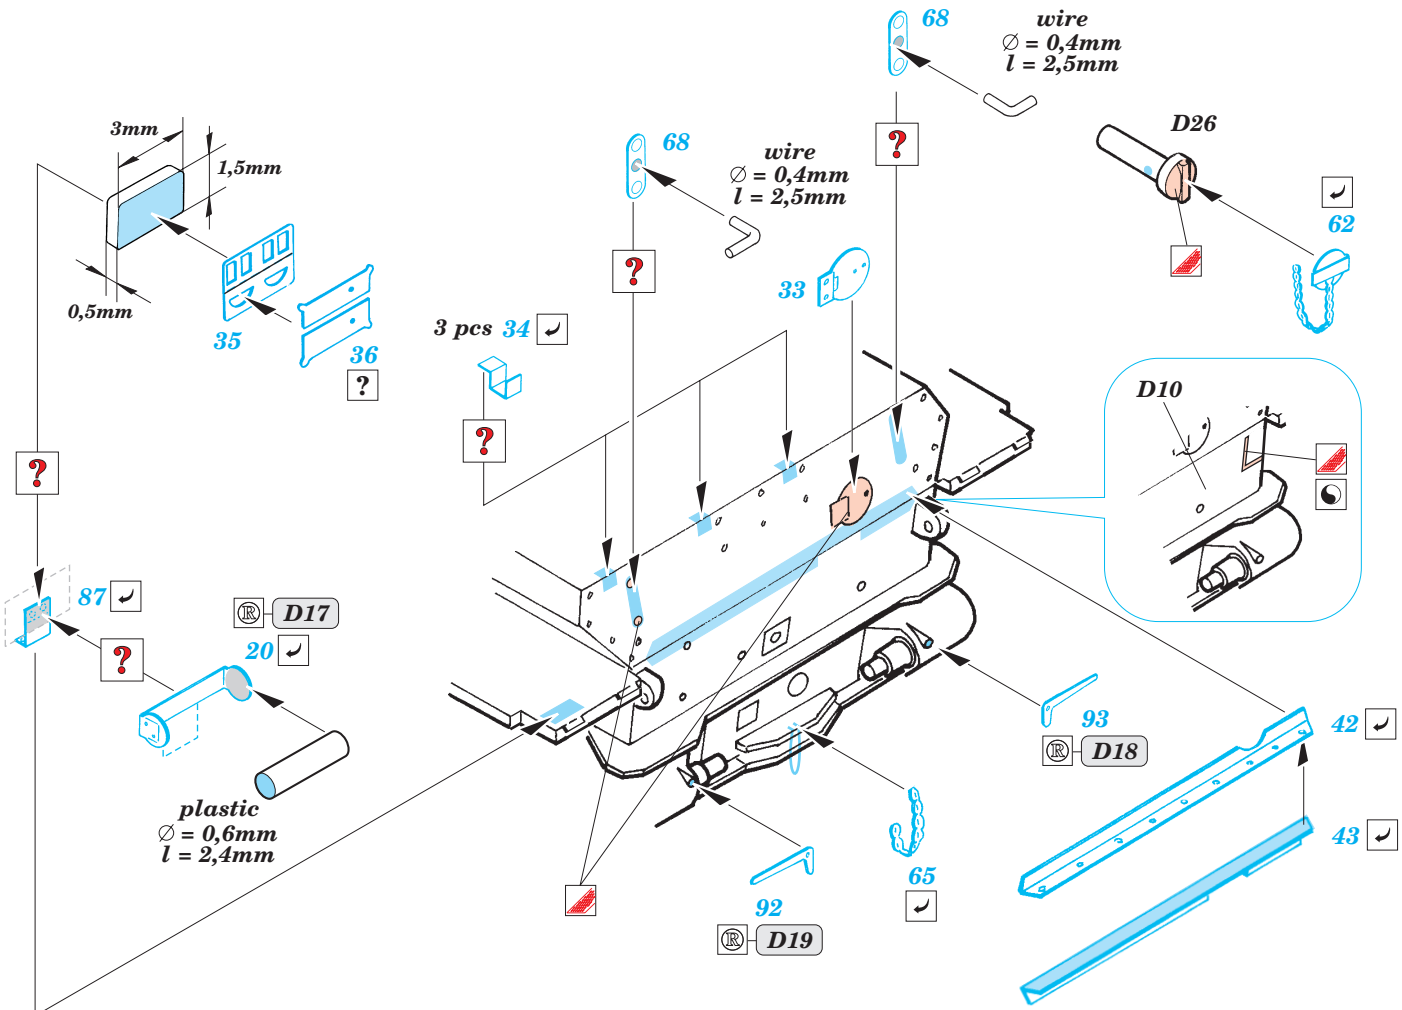

JgdPz.IV L/48

eduard

22 114

1/72 scale detail set for Dragon kit No.7276 • sada detailů pro model 1/72 Dragon No.7276

- APPLY EXPRESS MASK AND PAINT BEFORE GLUING
POUŽÍT EXPRESS MASK NABARVIT PŘED SLEPENÍM
- SYMMETRICAL ASSEMBLY
SYMETRICKÁ MONTÁŽ
- REMOVE
ODSTRANIT
- GRIND
OBROUSIT
- DRILL HOLE
VRTAT OTVOR
- BEND
OHNOUT
- OPTION
VOLBA
- REPLACE
NAHRADIT

ORIGINAL KIT PARTS
PŮVODNÍ DÍLY STAVEBNICE

PHOTO-ETCHED PARTS
LEPTANÉ DÍLY

PARTS TO BE REMOVED
DÍLY K ODSTRANĚNÍ

FILL
TMELIT

REFERENCES:
 Kagero Publ.-Fotosnapper No.6 : Jagdpanzer IV L/48
 Panzers in Saumur Vol.1
 Militaria No. 152 : Panzer IV/70
 Fraser Gray : Jagdpanzer Tank Destroyers
 www.panzer-modell.de