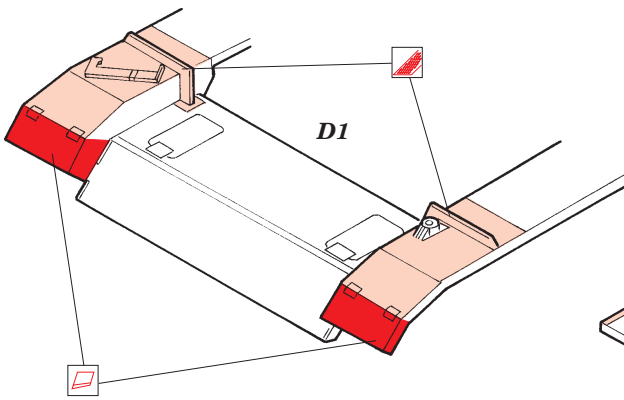

JgdPz.IV L/48

eduard

22 114

1/72 scale detail set for Dragon kit No.7276 • sada detailů pro model 1/72 Dragon No.7276

- APPLY EXPRESS MASK AND PAINT BEFORE GLUING
  POUŽÍT EXPRESS MASK NABARVIT PŘED SLEPENÍM
- SYMMETRICAL ASSEMBLY
  SYMETRICKÁ MONTÁŽ
- REMOVE
  ODSTRANIT
- GRIND
  OBROUSIT
- DRILL HOLE
  VRTAT OTVOR
- BEND
  OHNOUT
- OPTION
  VOLBA
- REPLACE
  NAHRADIT

ORIGINAL KIT PARTS
PŮVODNÍ DÍLY STAVEBNICE

PHOTO-ETCHED PARTS
LEPTANÉ DÍLY

PARTS TO BE REMOVED
DÍLY K ODSTRANĚNÍ

FILL
TMELIT