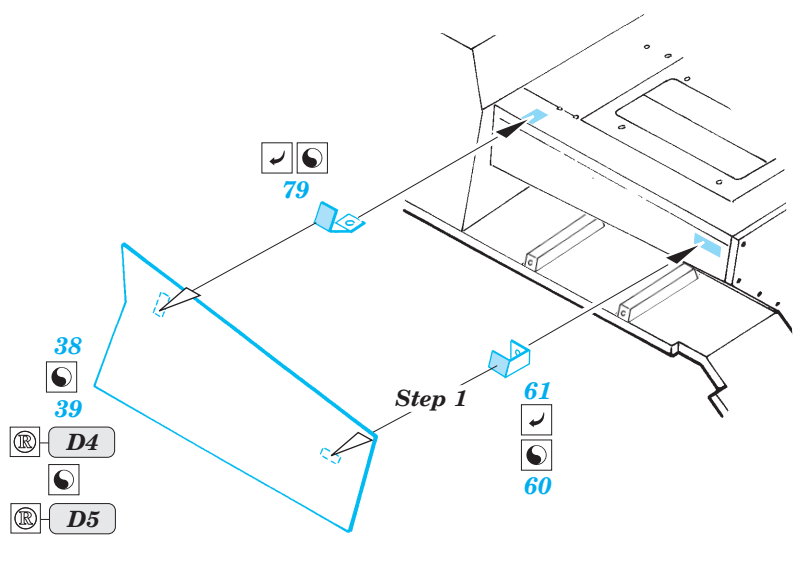

REFERENCES:
Kagero Publ.-Fotosnapper No.6 : Jagdpanzer IV L/48
Panzers in Saumur Vol.1
Militaria No. 152 : Panzer IV/70
Fraser Gray : Jagdpanzer Tank Destroyers
www.panzer-modell.de