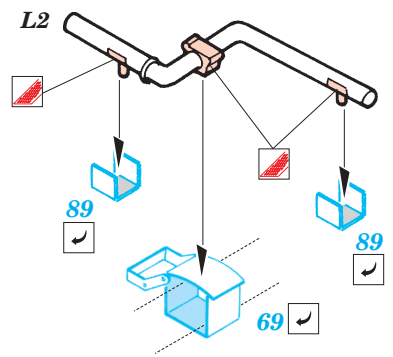

ORIGINAL KIT PARTS
PŮVODNÍ DÍLY STAVEBNICE

PHOTO-ETCHED PARTS
LEPTANÉ DÍLY

PARTS TO BE REMOVED
DÍLY K ODSTRANĚNÍ

FILL
TMELIT

REFERENCES:
 Kagero Publ.-Fotosnapper No.6 : Jagdpanzer IV L/48
 Panzers in Saumur Vol.1
 Militaria No. 152 : Panzer IV/70
 Fraser Gray : Jagdpanzer Tank Destroyers
 www.panzer-modell.de