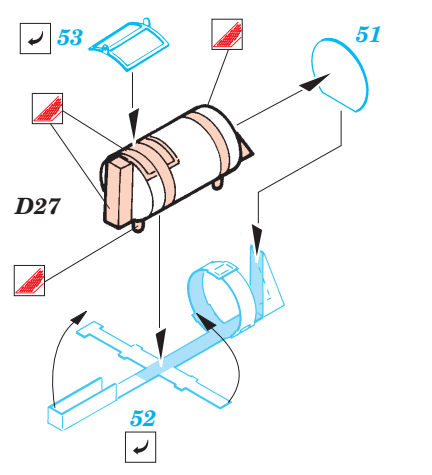

JgdPz.IV L/48

eduard

22 114

1/72 scale detail set for Dragon kit No.7276 • sada detailů pro model 1/72 Dragon No.7276

- APPLY EXPRESS MASK AND PAINT BEFORE GLUING
POUŽÍT EXPRESS MASK NABARVIT PŘED SLEPENÍM
- SYMMETRICAL ASSEMBLY
SYMETRICKÁ MONTÁŽ
- REMOVE
ODSTRANIT
- GRIND
OBROUSIT
- DRILL HOLE
VRTAT OTVOR
- BEND
OHNOUT
- OPTION
VOLBA
- REPLACE
NAHRADIT

ORIGINAL KIT PARTS
PŮVODNÍ DÍLY STAVEBNICE

PHOTO-ETCHED PARTS
LEPTANÉ DÍLY

PARTS TO BE REMOVED
DÍLY K ODSTRANĚNÍ

FILL
TMELIT

REFERENCES:
 Kagero Publ.-Fotosnapper No.6 : Jagdpanzer IV L/48
 Panzers in Saumur Vol.1
 Militaria No. 152 : Panzer IV/70
 Fraser Gray : Jagdpanzer Tank Destroyers
 www.panzer-modell.de