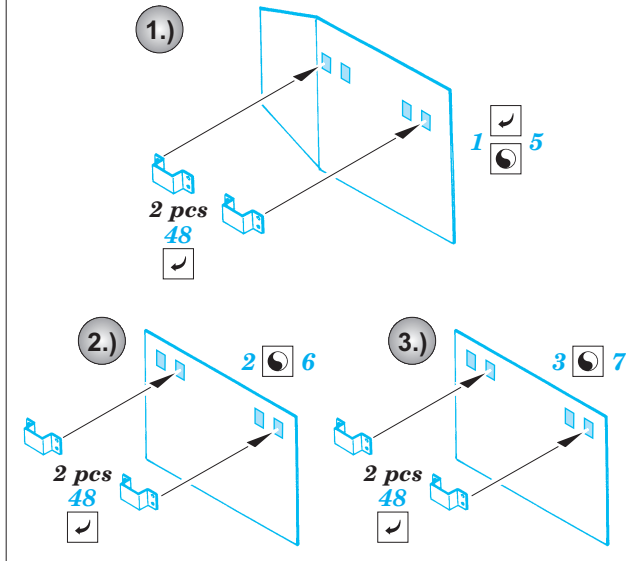

REFERENCES:
Kagero Publ.-Fotosnapper No.6 : Jagdpanzer IV L/48
Panzers in Saumur Vol.1
Militaria No. 152 : Panzer IV/70
Fraser Gray : Jagdpanzer Tank Destroyers
www.panzer-modell.de