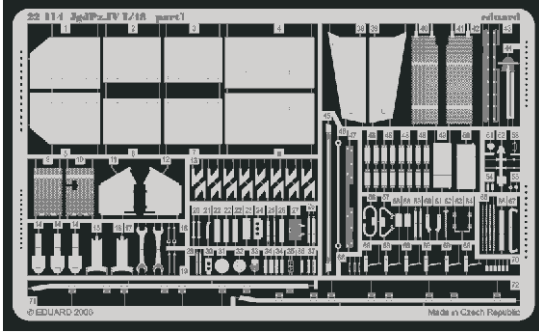

JgdPz.IV L/48

eduard

22 114

1/72 scale detail set for Dragon kit No.7276 • sada detailů pro model 1/72 Dragon No.7276

- APPLY EXPRESS MASK AND PAINT BEFORE GLUING
POUŽÍT EXPRESS MASK NABARVIT PŘED SLEPENÍM
- SYMMETRICAL ASSEMBLY
SYMETRICKÁ MONTÁŽ
- REMOVE
ODSTRANIT
- GRIND
OBROUSIT
- DRILL HOLE
VRTAT OTVOR
- BEND
OHNOUT
- OPTION
VOLBA
- REPLACE
NAHRADIT

ORIGINAL KIT PARTS
PŮVODNÍ DÍLY STAVEBNICE

PHOTO-ETCHED PARTS
LEPTANÉ DÍLY

PARTS TO BE REMOVED
DÍLY K ODSTRANĚNÍ

FILL
TMELIT

REFERENCES:
 Kagero Publ.-Fotosnapper No.6 : Jagdpanzer IV L/48
 Panzers in Saumur Vol.1
 Militaria No. 152 : Panzer IV/70
 Fraser Gray : Jagdpanzer Tank Destroyers
 www.panzer-modell.de