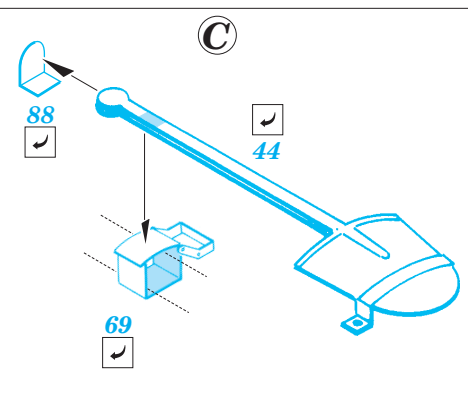

ORIGINAL KIT PARTS
PŮVODNÍ DÍLY STAVEBNICE

PHOTO-ETCHED PARTS
LEPTANÉ DÍLY

PARTS TO BE REMOVED
DÍLY K ODSTRANĚNÍ

FILL
TMELIT

REFERENCES:
 Kagero Publ.-Fotosnapper No.6 : Jagdpanzer IV L/48
 Panzers in Saumur Vol.1
 Militaria No. 152 : Panzer IV/70
 Fraser Gray : Jagdpanzer Tank Destroyers
 www.panzer-modell.de