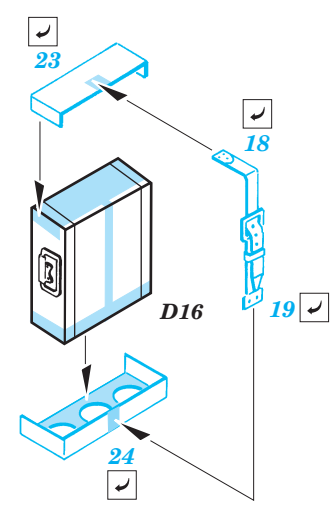

JgdPz.IV L/48

eduard

22 114

1/72 scale detail set for Dragon kit No.7276 • sada detailů pro model 1/72 Dragon No.7276

- APPLY EXPRESS MASK AND PAINT BEFORE GLUING
POUŽÍT EXPRESS MASK NABARVIT PŘED SLEPENÍM
- SYMMETRICAL ASSEMBLY
SYMETRICKÁ MONTÁŽ
- REMOVE
ODSTRANIT
- GRIND
OBROUSIT
- DRILL HOLE
VRTAT OTVOR
- BEND
OHNOUT
- OPTION
VOLBA
- REPLACE
NAHRADIT

ORIGINAL KIT PARTS
PŮVODNÍ DÍLY STAVEBNICE

PHOTO-ETCHED PARTS
LEPTANÉ DÍLY

PARTS TO BE REMOVED
DÍLY K ODSTRANĚNÍ

FILL
TMELIT

REFERENCES:
 Kagero Publ.-Fotosnapper No.6 : Jagdpanzer IV L/48
 Panzers in Saumur Vol.1
 Militaria No. 152 : Panzer IV/70
 Fraser Gray : Jagdpanzer Tank Destroyers
 www.panzer-modell.de