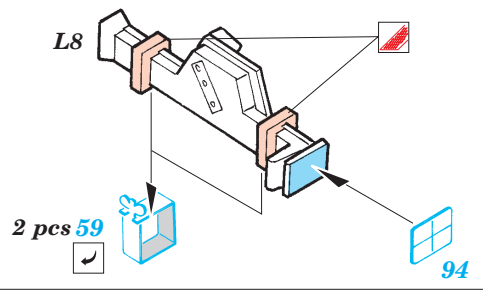

ORIGINAL KIT PARTS
PŮVODNÍ DÍLY STAVEBNICE

PHOTO-ETCHED PARTS
LEPTANÉ DÍLY

PARTS TO BE REMOVED
DÍLY K ODSTRANĚNÍ

FILL
TMELIT

REFERENCES:
 Kagero Publ.-Fotosnapper No.6 : Jagdpanzer IV L/48
 Panzers in Saumur Vol.1
 Militaria No. 152 : Panzer IV/70
 Fraser Gray : Jagdpanzer Tank Destroyers
 www.panzer-modell.de