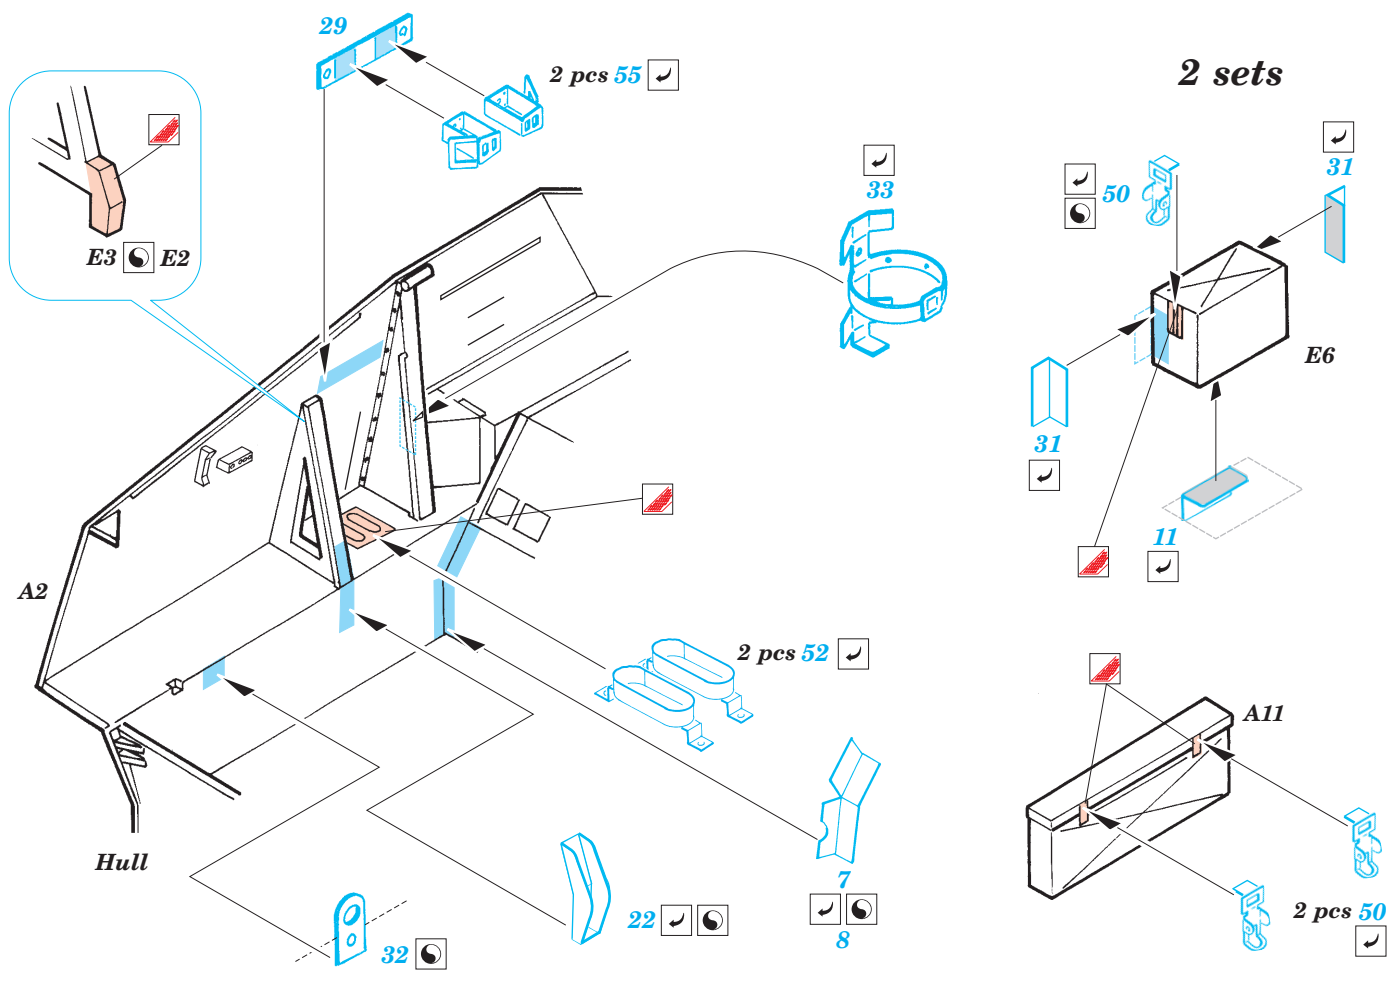

Hummel Sd.Kfz. 165 Hummel Late

1/72 scale detail set for Dragon kit No.7301 • sada detailů pro model 1/72 Dragon 7301

eduard

22 113

- | | | | |
|--|--|--|---------------------|
| | APPLY EXPRESS MASK AND PAINT BEFORE GLUING
POUŽÍT EXPRESS MASK NABARVIT PŘED SLEPENÍM | | BEND
OHNOUT |
| | SYMMETRICAL ASSEMBLY
SYMETRICKÁ MONTÁŽ | | OPTION
VOLBA |
| | REMOVE
ODSTRANIT | | REPLACE
NAHRADIT |
| | GRIND
OBROUSIT | | |
| | DRILL HOLE
VRTAT OTVOR | | |

ORIGINAL KIT PARTS
PŮVODNÍ DÍLY STAVEBNICE

PHOTO-ETCHED PARTS
LEPTANÉ DÍLY

PARTS TO BE REMOVED
DÍLY K ODSTRANĚNÍ

FILL
TMELIT

REFERENCES :
 Panzer Magazine - Issue
 Militaria No.16 - Hummel, Nashorn, Brumbar
 Nuts & Bolts Vol.10 - Hummel