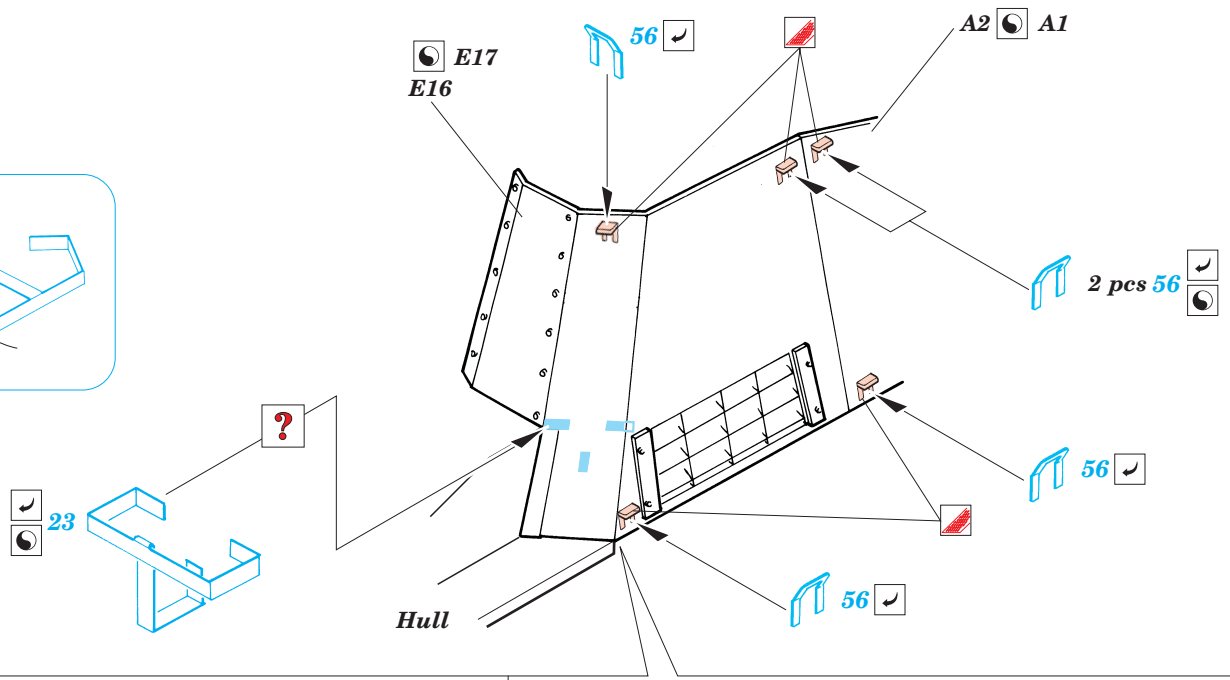

ORIGINAL KIT PARTS
PŮVODNÍ DÍLY STAVEBNICE

PHOTO-ETCHED PARTS
LEPTANÉ DÍLY

PARTS TO BE REMOVED
DÍLY K ODSTRANĚNÍ

FILL
TMELIT

REFERENCES :
 Panzer Magazine - Issue
 Militaria No.16 - Hummel, Nashorn, Brumbar
 Nuts & Bolts Vol.10 - Hummel