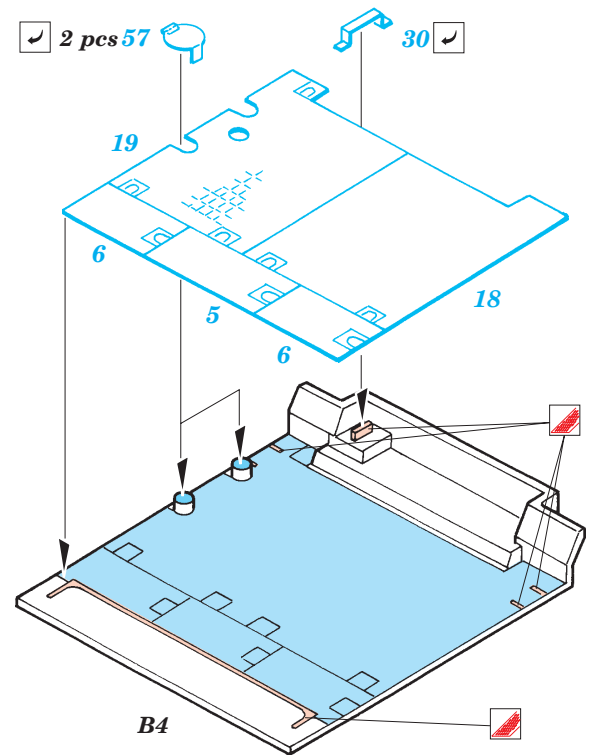

Hummel Sd.Kfz. 165 Hummel Late

1/72 scale detail set for Dragon kit No.7301 • sada detailů pro model 1/72 Dragon 7301

eduard

22 113

- | | | | |
|--|--|--|---------------------|
| | APPLY EXPRESS MASK AND PAINT BEFORE GLUING
POUŽÍT EXPRESS MASK NABARVIT PŘED SLEPENÍM | | BEND
OHNOUT |
| | SYMMETRICAL ASSEMBLY
SYMETRICKÁ MONTÁŽ | | OPTION
VOLBA |
| | REMOVE
ODSTRANIT | | REPLACE
NAHRADIT |
| | GRIND
OBROUSIT | | |
| | DRILL HOLE
VRTAT OTVOR | | |

ORIGINAL KIT PARTS
PŮVODNÍ DÍLY STAVEBNICE

PHOTO-ETCHED PARTS
LEPTANÉ DÍLY

PARTS TO BE REMOVED
DÍLY K ODSTRANĚNÍ

FILL
TMELIT

REFERENCES :
 Panzer Magazine - Issue
 Militaria No.16 - Hummel, Nashorn, Brumbar
 Nuts & Bolts Vol.10 - Hummel