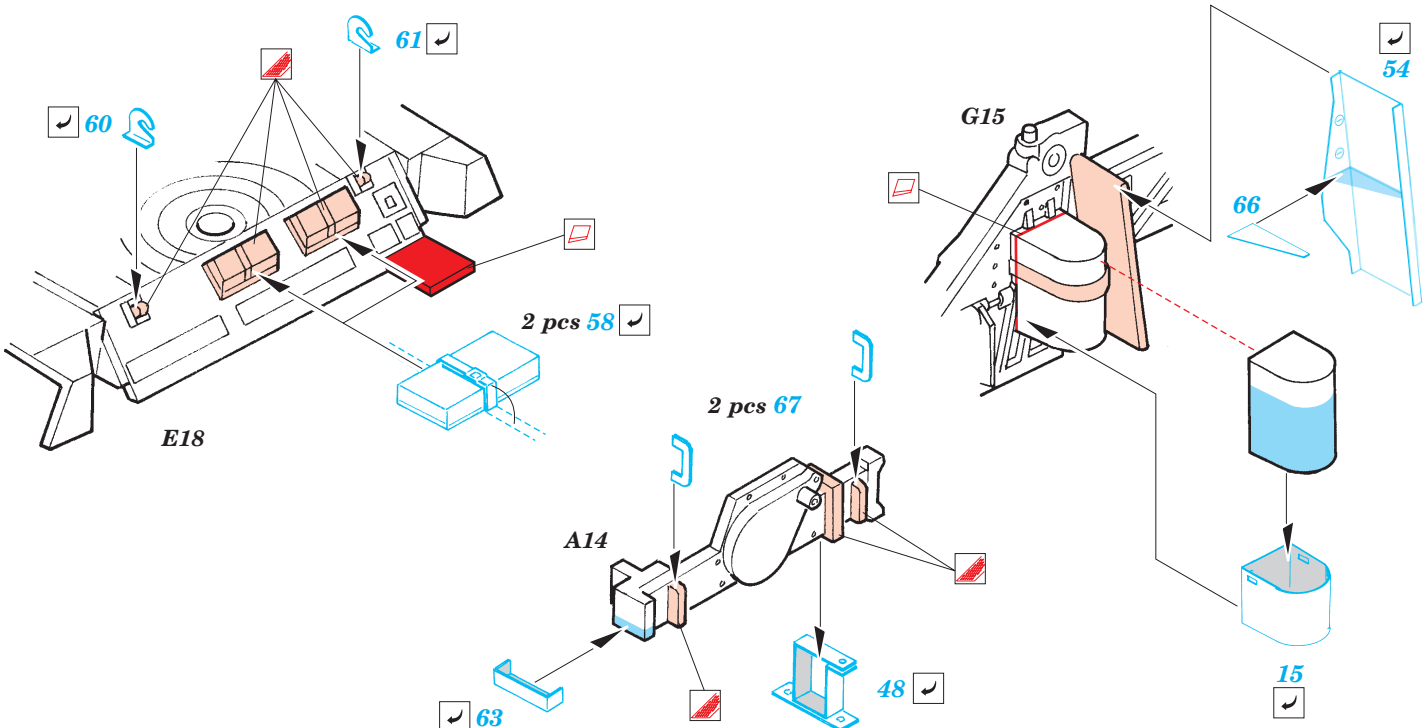

Hummel Sd.Kfz. 165 Hummel Late

1/72 scale detail set for Dragon kit No.7301 • sada detailů pro model 1/72 Dragon 7301

eduard

22 113

- | | | | |
|--|--|--|---------------------|
| | APPLY EXPRESS MASK AND PAINT BEFORE GLUING
POUŽÍT EXPRESS MASK NABARVIT PŘED SLEPENÍM | | BEND
OHNOUT |
| | SYMMETRICAL ASSEMBLY
SYMETRICKÁ MONTÁŽ | | OPTION
VOLBA |
| | REMOVE
ODSTRANIT | | REPLACE
NAHRADIT |
| | GRIND
OBROUSIT | | |
| | DRILL HOLE
VRTAT OTVOR | | |

ORIGINAL KIT PARTS
PŮVODNÍ DÍLY STAVEBNICE

PHOTO-ETCHED PARTS
LEPTANÉ DÍLY

PARTS TO BE REMOVED
DÍLY K ODSTRANĚNÍ

FILL
TMELIT

REFERENCES :
 Panzer Magazine - Issue
 Militaria No.16 - Hummel, Nashorn, Brumbar
 Nuts & Bolts Vol.10 - Hummel