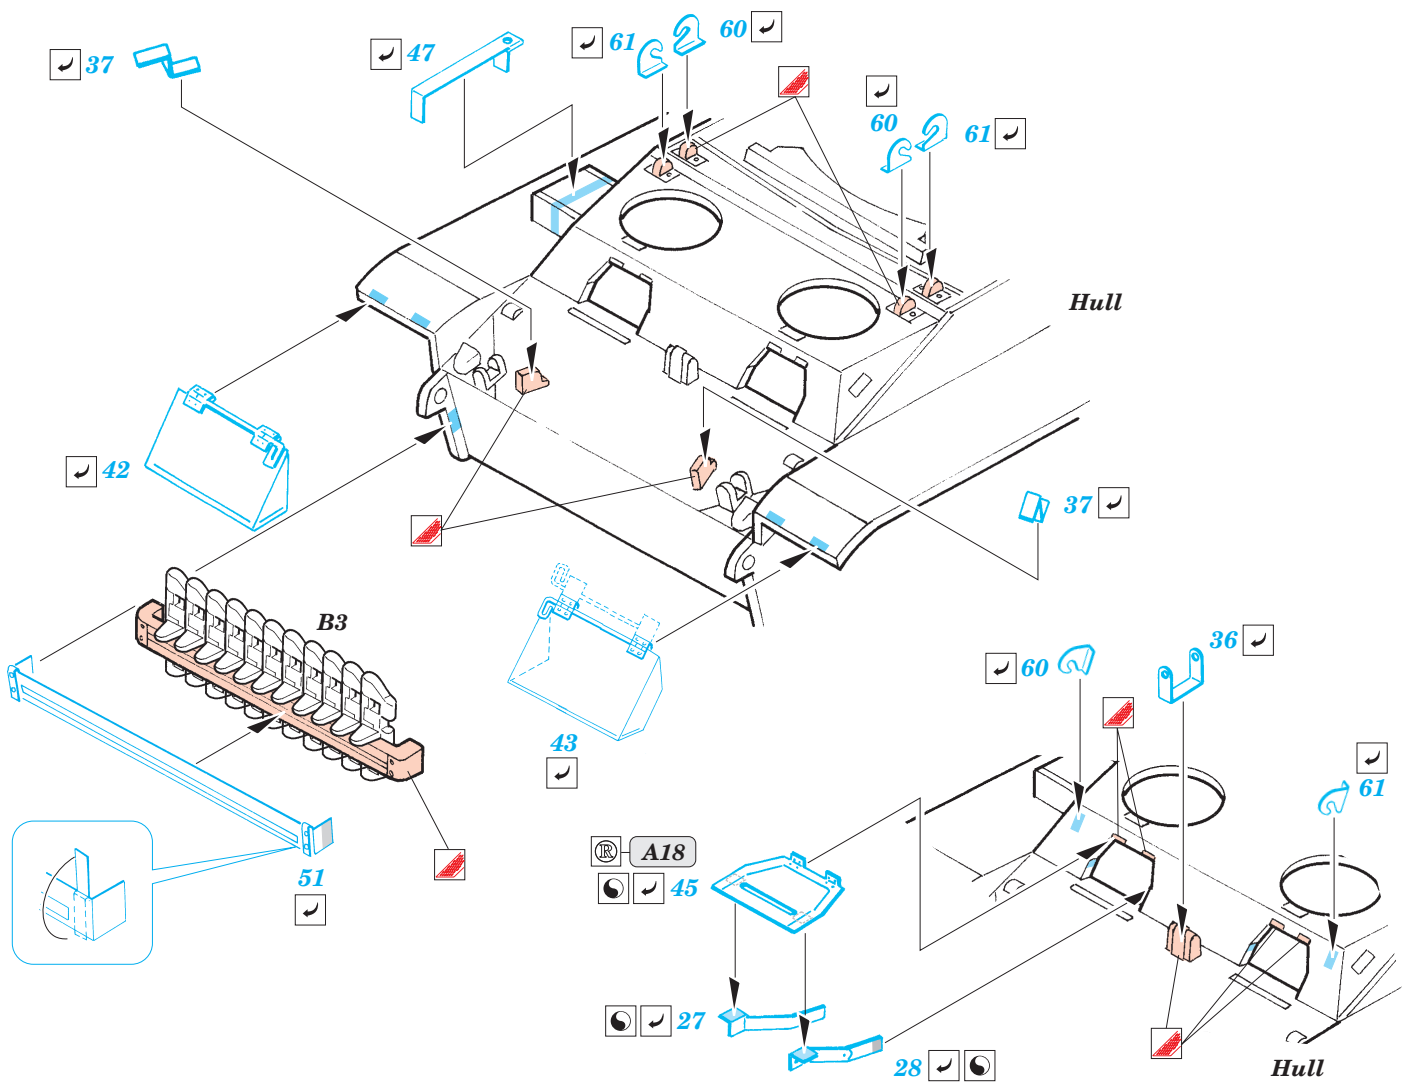

Hummel Sd.Kfz. 165 Hummel Late

1/72 scale detail set for Dragon kit No.7301 • sada detailů pro model 1/72 Dragon 7301

eduard

22 113

- | | | | |
|--|--|--|---------------------|
| | APPLY EXPRESS MASK AND PAINT BEFORE GLUING
POUŽÍT EXPRESS MASK NABARVIT PŘED SLEPENÍM | | BEND
OHNOUT |
| | SYMMETRICAL ASSEMBLY
SYMETRICKÁ MONTÁŽ | | OPTION
VOLBA |
| | REMOVE
ODSTRANIT | | REPLACE
NAHRADIT |
| | GRIND
OBROUSIT | | |
| | DRILL HOLE
VRTAT OTVOR | | |

ORIGINAL KIT PARTS
PŮVODNÍ DÍLY STAVEBNICE

PHOTO-ETCHED PARTS
LEPTANÉ DÍLY

PARTS TO BE REMOVED
DÍLY K ODSTRANĚNÍ

FILL
TMELIT

REFERENCES :
 Panzer Magazine - Issue
 Militaria No.16 - Hummel, Nashorn, Brumbar
 Nuts & Bolts Vol.10 - Hummel