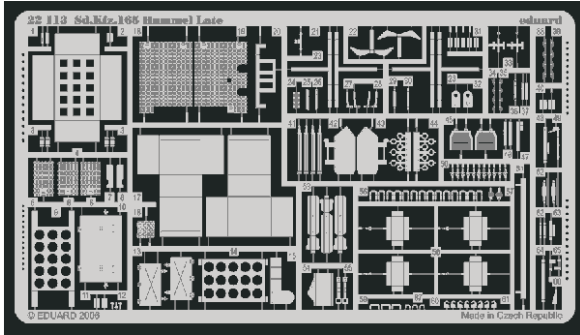

Hummel Sd.Kfz. 165 Hummel Late

1/72 scale detail set for Dragon kit No.7301 • sada detailů pro model 1/72 Dragon 7301

eduard

22 113

- | | | | |
|--|--|--|---------------------|
| | APPLY EXPRESS MASK AND PAINT BEFORE GLUING
POUŽÍT EXPRESS MASK NABARVIT PŘED SLEPENÍM | | BEND
OHNOUT |
| | SYMMETRICAL ASSEMBLY
SYMETRICKÁ MONTÁŽ | | OPTION
VOLBA |
| | REMOVE
ODSTRANIT | | REPLACE
NAHRADIT |
| | GRIND
OBROUSIT | | |
| | DRILL HOLE
VRTAT OTVOR | | |

ORIGINAL KIT PARTS
PŮVODNÍ DÍLY STAVEBNICE

PHOTO-ETCHED PARTS
LEPTANÉ DÍLY

PARTS TO BE REMOVED
DÍLY K ODSTRANĚNÍ

FILL
TMELIT

REFERENCES :
 Panzer Magazine - Issue
 Militaria No.16 - Hummel, Nashorn, Brumbar
 Nuts & Bolts Vol.10 - Hummel