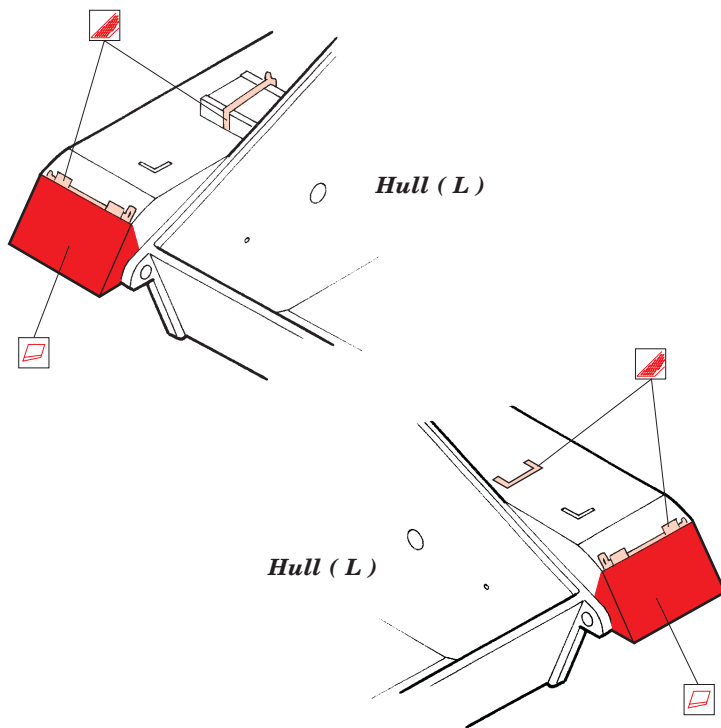

Hummel Sd.Kfz. 165 Hummel Late

1/72 scale detail set for Dragon kit No.7301 • sada detailů pro model 1/72 Dragon 7301

eduard

22 113

- | | | | |
|--|--|--|---------------------|
| | APPLY EXPRESS MASK AND PAINT BEFORE GLUING
POUŽÍT EXPRESS MASK NABARVIT PŘED SLEPENÍM | | BEND
OHNOUT |
| | SYMMETRICAL ASSEMBLY
SYMETRICKÁ MONTÁŽ | | OPTION
VOLBA |
| | REMOVE
ODSTRANIT | | REPLACE
NAHRADIT |
| | GRIND
OBROUSIT | | |
| | DRILL HOLE
VRTAT OTVOR | | |

ORIGINAL KIT PARTS
PŮVODNÍ DÍLY STAVEBNICE

PHOTO-ETCHED PARTS
LEPTANÉ DÍLY

PARTS TO BE REMOVED
DÍLY K ODSTRANĚNÍ

FILL
TMELIT

REFERENCES :
 Panzer Magazine - Issue
 Militaria No.16 - Hummel, Nashorn, Brumbar
 Nuts & Bolts Vol.10 - Hummel