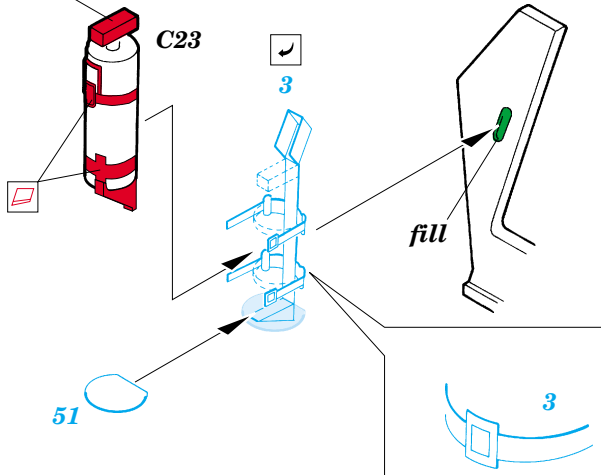

Sd.Kfz.251 Ausf.D

eduard

22 109

1/72 scale detail set for Dragon kit 7225 • sada detailů pro model 1/72 Dragon 7225

- APPLY EXPRESS MASK AND PAINT BEFORE GLUING
POUŽIT EXPRESS MASK NABARVIT PŘED SLEPENÍM
- SYMMETRICAL ASSEMBLY
SYMETRICKÁ MONTÁŽ
- REMOVE
ODSTRANIT
- GRIND
OBROUSIT
- DRILL HOLE
VRTAT OTVOR
- BEND
OHNOUT
- OPTION
VOLBA
- REPLACE
NAHRADIT

ORIGINAL KIT PARTS
PŮVODNÍ DÍLY STAVEBNICE
PHOTO-ETCHED PARTS
LEPTANÉ DÍLY
PARTS TO BE REMOVED
DÍLY K ODSTRANĚNÍ
FILL
TMELIT

2 pcs.

∅ - 0,3mm
l - 30mm
plastic