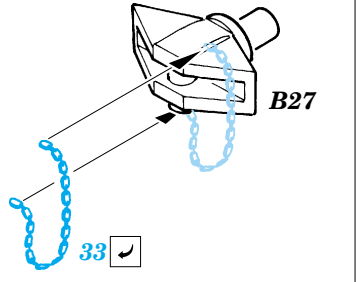

Sd.Kfz.251 Ausf.D

eduard

22 109

1/72 scale detail set for Dragon kit 7225 • sada detailů pro model 1/72 Dragon 7225

- APPLY EXPRESS MASK AND PAINT BEFORE GLUING
POUŽIT EXPRESS MASK NABARVIT PŘED SLEPENÍM
- SYMMETRICAL ASSEMBLY
SYMETRICKÁ MONTÁŽ
- REMOVE
ODSTRANIT
- GRIND
OBROUSIT
- DRILL HOLE
VRTAT OTVOR
- BEND
OHNOUT
- OPTION
VOLBA
- REPLACE
NAHRADIT

ORIGINAL KIT PARTS
PŮVODNÍ DÍLY STAVEBNICE
PHOTO-ETCHED PARTS
LEPTANÉ DÍLY
PARTS TO BE REMOVED
DÍLY K ODSTRANĚNÍ
FILL
TMELIT

2 pcs.

∅ - 0,3mm
l - 30mm
plastic