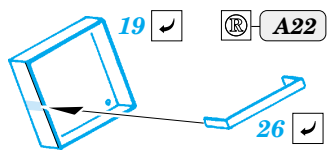

Sd.Kfz.251 Ausf.D

eduard

22 109

1/72 scale detail set for Dragon kit 7225 • sada detailů pro model 1/72 Dragon 7225

- APPLY EXPRESS MASK AND PAINT BEFORE GLUING
POUŽIT EXPRESS MASK NABARVIT PŘED SLEPENÍM
- SYMMETRICAL ASSEMBLY
SYMETRICKÁ MONTÁŽ
- REMOVE
ODSTRANIT
- GRIND
OBROUSIT
- DRILL HOLE
VRTAT OTVOR
- BEND
OHNOUT
- OPTION
VOLBA
- REPLACE
NAHRADIT

ORIGINAL KIT PARTS
PŮVODNÍ DÍLY STAVEBNICE
PHOTO-ETCHED PARTS
LEPTANÉ DÍLY
PARTS TO BE REMOVED
DÍLY K ODSTRANĚNÍ
FILL
TMELIT

2 pcs.

∅ - 0,3mm
l - 30mm
plastic