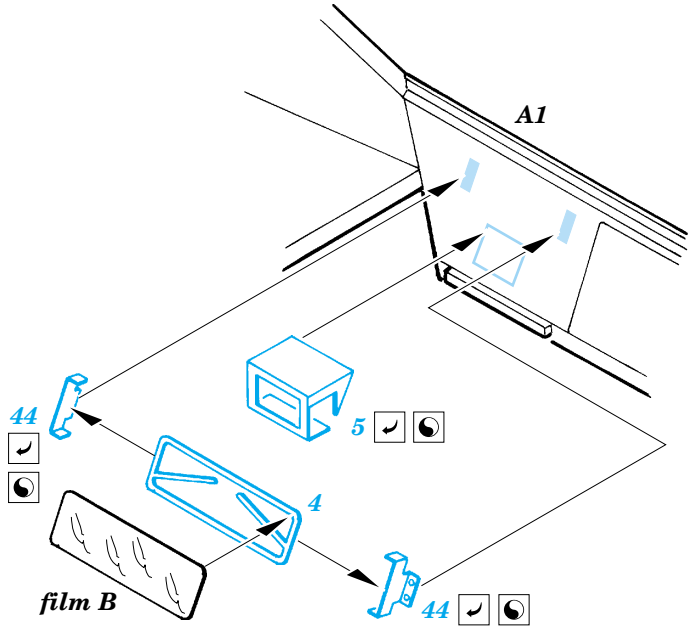

Sd.Kfz.251 Ausf.D

eduard

22 109

1/72 scale detail set for Dragon kit 7225 • sada detailů pro model 1/72 Dragon 7225

- APPLY EXPRESS MASK AND PAINT BEFORE GLUING
POUŽIT EXPRESS MASK NABARVIT PŘED SLEPENÍM
- SYMMETRICAL ASSEMBLY
SYMETRICKÁ MONTÁŽ
- REMOVE
ODSTRANIT
- GRIND
OBROUSIT
- DRILL HOLE
VRTAT OTVOR
- BEND
OHNOUT
- OPTION
VOLBA
- REPLACE
NAHRADIT

ORIGINAL KIT PARTS
PŮVODNÍ DÍLY STAVEBNICE
PHOTO-ETCHED PARTS
LEPTANÉ DÍLY
PARTS TO BE REMOVED
DÍLY K ODSTRANĚNÍ
FILL
TMELIT

2 pcs.

∅ - 0,3mm
l - 30mm
plastic