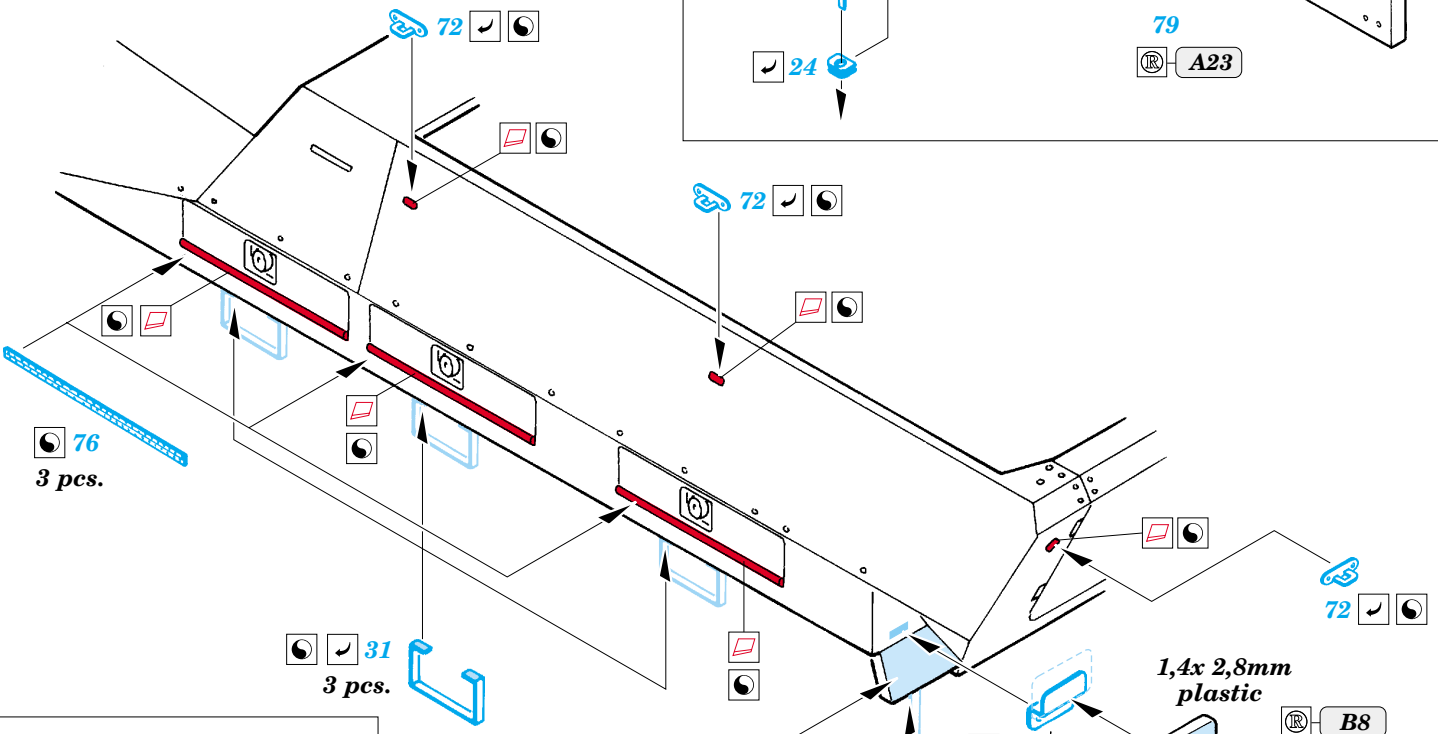

Sd.Kfz.251 Ausf.D

eduard

22 109

1/72 scale detail set for Dragon kit 7225 • sada detailů pro model 1/72 Dragon 7225

- APPLY EXPRESS MASK AND PAINT BEFORE GLUING
POUŽIT EXPRESS MASK NABARVIT PŘED SLEPENÍM
- SYMMETRICAL ASSEMBLY
SYMETRICKÁ MONTÁŽ
- REMOVE
ODSTRANIT
- GRIND
OBROUSIT
- DRILL HOLE
VRTAT OTVOR
- BEND
OHNOUT
- OPTION
VOLBA
- REPLACE
NAHRADIT

ORIGINAL KIT PARTS
PŮVODNÍ DÍLY STAVEBNICE
PHOTO-ETCHED PARTS
LEPTANÉ DÍLY
PARTS TO BE REMOVED
DÍLY K ODSTRANĚNÍ
FILL
TMELIT

2 pcs.

∅ - 0,3mm
l - 30mm
plastic