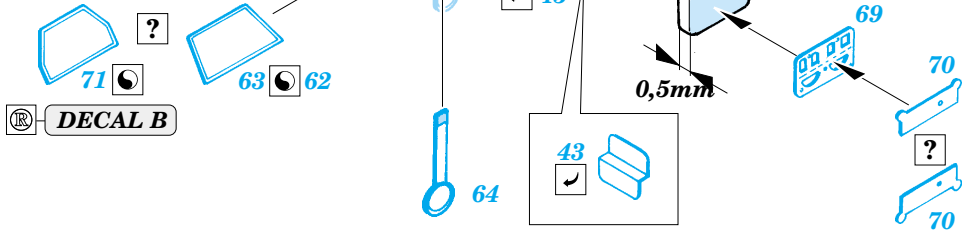

Sd.Kfz.251 Ausf.D

eduard

22 109

1/72 scale detail set for Dragon kit 7225 • sada detailů pro model 1/72 Dragon 7225

- APPLY EXPRESS MASK AND PAINT BEFORE GLUING
POUŽIT EXPRESS MASK NABARVIT PŘED SLEPENÍM
- SYMMETRICAL ASSEMBLY
SYMETRICKÁ MONTÁŽ
- REMOVE
ODSTRANIT
- GRIND
OBROUSIT
- DRILL HOLE
VRTAT OTVOR
- BEND
OHNOUT
- OPTION
VOLBA
- REPLACE
NAHRADIT

ORIGINAL KIT PARTS
PŮVODNÍ DÍLY STAVEBNICE
PHOTO-ETCHED PARTS
LEPTANÉ DÍLY
PARTS TO BE REMOVED
DÍLY K ODSTRANĚNÍ
FILL
TMELIT

2 pcs.

∅ - 0,3mm
l - 30mm
plastic