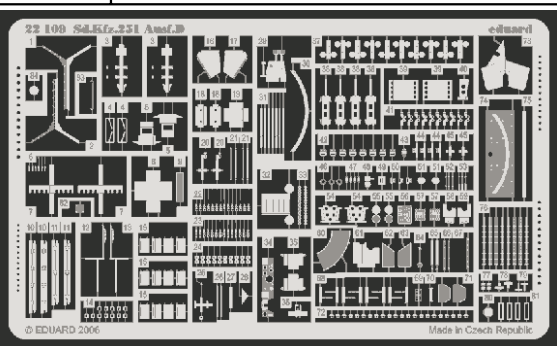

Sd.Kfz.251 Ausf.D

eduard

22 109

1/72 scale detail set for Dragon kit 7225 • sada detailů pro model 1/72 Dragon 7225

- APPLY EXPRESS MASK AND PAINT BEFORE GLUING
POUŽIT EXPRESS MASK NABARVIT PŘED SLEPENÍM
- SYMMETRICAL ASSEMBLY
SYMETRICKÁ MONTÁŽ
- REMOVE
ODSTRANIT
- GRIND
OBROUSIT
- DRILL HOLE
VRTAT OTVOR
- BEND
OHNOUT
- OPTION
VOLBA
- REPLACE
NAHRADIT

ORIGINAL KIT PARTS
PŮVODNÍ DÍLY STAVEBNICE
PHOTO-ETCHED PARTS
LEPTANÉ DÍLY
PARTS TO BE REMOVED
DÍLY K ODSTRANĚNÍ
FILL
TMELIT

2 pcs.

∅ - 0,3mm
l - 30mm
plastic