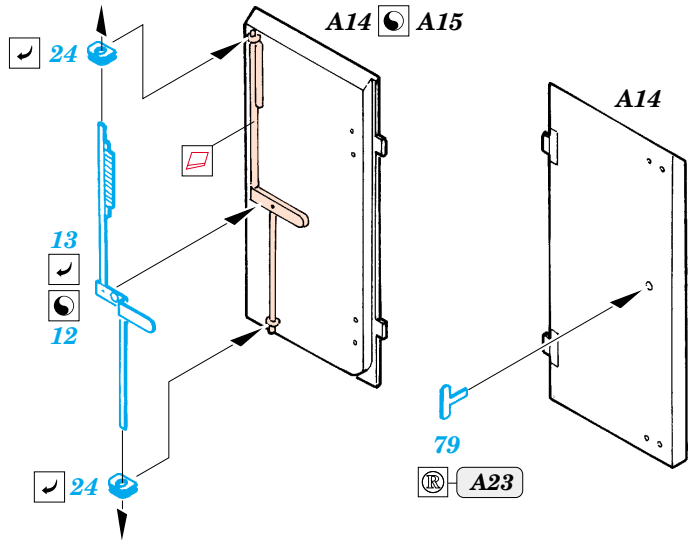

Sd.Kfz.251 Ausf.D

eduard

22 109

1/72 scale detail set for Dragon kit 7225 • sada detailů pro model 1/72 Dragon 7225

- APPLY EXPRESS MASK AND PAINT BEFORE GLUING
POUŽIT EXPRESS MASK NABARVIT PŘED SLEPENÍM
- SYMMETRICAL ASSEMBLY
SYMETRICKÁ MONTÁŽ
- REMOVE
ODSTRANIT
- GRIND
OBROUSIT
- DRILL HOLE
VRTAT OTVOR
- BEND
OHNOUT
- OPTION
VOLBA
- REPLACE
NAHRADIT

ORIGINAL KIT PARTS
PŮVODNÍ DÍLY STAVEBNICE
PHOTO-ETCHED PARTS
LEPTANÉ DÍLY
PARTS TO BE REMOVED
DÍLY K ODSTRANĚNÍ
FILL
TMELIT

2 pcs.

∅ - 0,3mm
l - 30mm
plastic