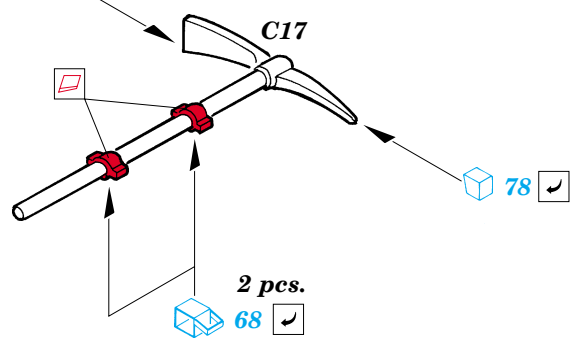

Sd.Kfz.251 Ausf.D

eduard

22 109

1/72 scale detail set for Dragon kit 7225 • sada detailů pro model 1/72 Dragon 7225

- APPLY EXPRESS MASK AND PAINT BEFORE GLUING
POUŽIT EXPRESS MASK NABARVIT PŘED SLEPENÍM
- SYMMETRICAL ASSEMBLY
SYMETRICKÁ MONTÁŽ
- REMOVE
ODSTRANIT
- GRIND
OBROUSIT
- DRILL HOLE
VRTAT OTVOR
- BEND
OHNOUT
- OPTION
VOLBA
- REPLACE
NAHRADIT

ORIGINAL KIT PARTS
PŮVODNÍ DÍLY STAVEBNICE
PHOTO-ETCHED PARTS
LEPTANÉ DÍLY
PARTS TO BE REMOVED
DÍLY K ODSTRANĚNÍ
FILL
TMELIT

2 pcs.

∅ - 0,3mm
l - 30mm
plastic