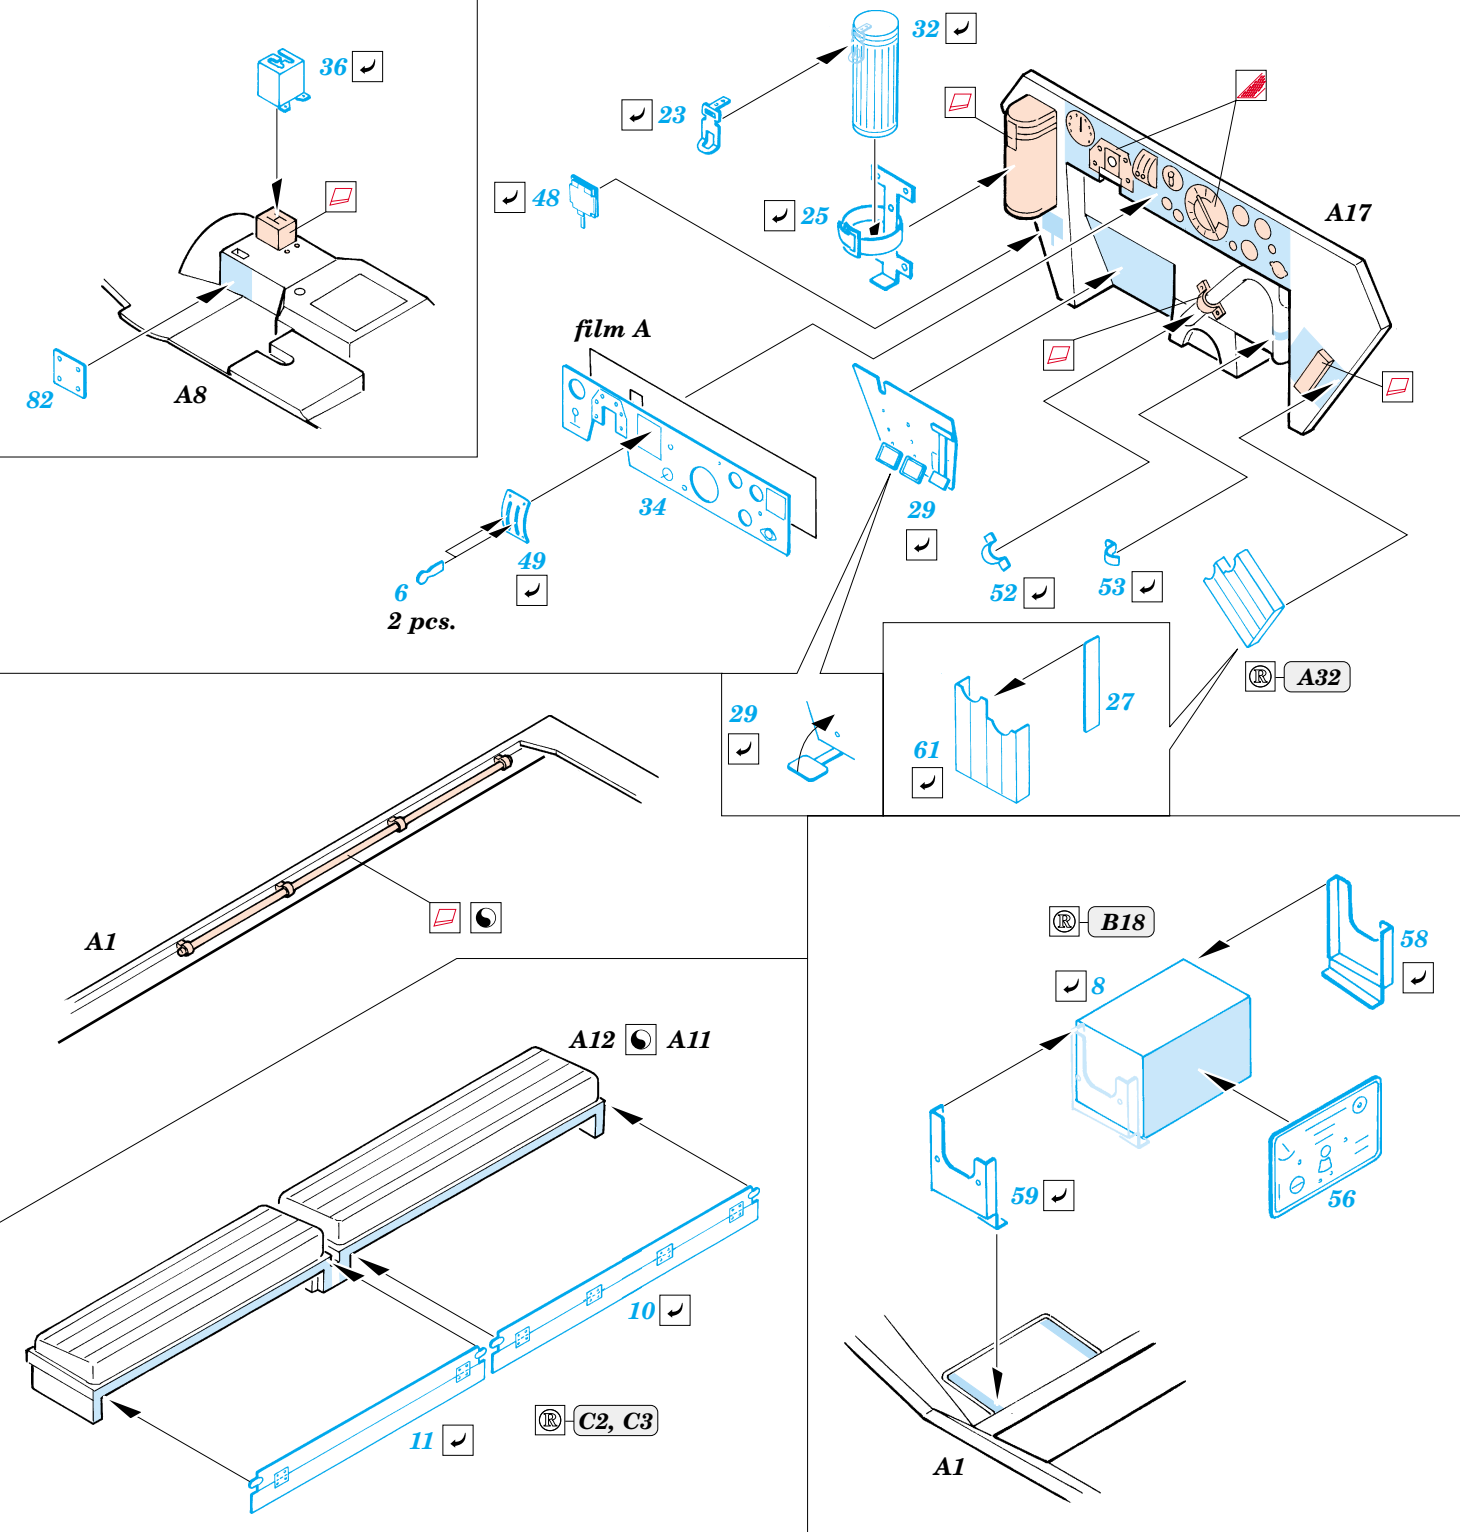

Sd.Kfz.251 Ausf.D

eduard

22 109

1/72 scale detail set for Dragon kit 7225 • sada detailů pro model 1/72 Dragon 7225

- APPLY EXPRESS MASK AND PAINT BEFORE GLUING
POUŽIT EXPRESS MASK NABARVIT PŘED SLEPENÍM
- SYMMETRICAL ASSEMBLY
SYMETRICKÁ MONTÁŽ
- REMOVE
ODSTRANIT
- GRIND
OBROUSIT
- DRILL HOLE
VRTAT OTVOR
- BEND
OHNOUT
- OPTION
VOLBA
- REPLACE
NAHRADIT

ORIGINAL KIT PARTS
PŮVODNÍ DÍLY STAVEBNICE
PHOTO-ETCHED PARTS
LEPTANÉ DÍLY
PARTS TO BE REMOVED
DÍLY K ODSTRANĚNÍ
FILL
TMELIT

2 pcs.

∅ - 0,3mm
l - 30mm
plastic