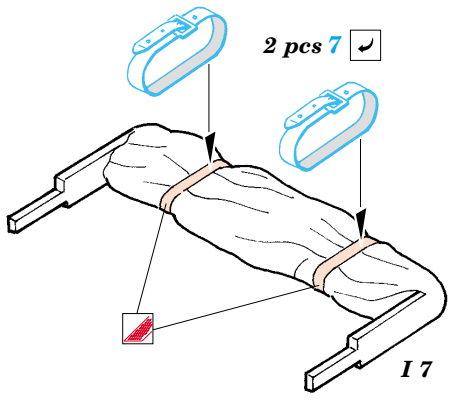

Schwimmwagen

1/72 scale detail set for Academy kit • sada detailů pro model 1/72 Academy

eduard

22 107

Film

- APPLY EXPRESS MASK AND PAINT BEFORE GLUING
POUŽIT EXPRESS MASK NABARVIT PŘED SLEPENÍM
- SYMMETRICAL ASSEMBLY
SYMETRICKÁ MONTÁŽ
- REMOVE
ODSTRANIT
- GRIND
OBROUSIT
- DRILL HOLE
VRTÁT OTVOR
- BEND
OHNOUT
- OPTION
VOLBA
- REPLACE
NAHRADIT

ORIGINAL KIT PARTS
PŮVODNÍ DÍLY STAVEBNICE

PHOTO-ETCHED PARTS
LEPTANÉ DÍLY

PARTS TO BE REMOVED
DÍLY K ODSTRANĚNÍ

FILL
TMELIT

REFERENCES:
 Wings & Wheels Publ. - Schwimmwagen