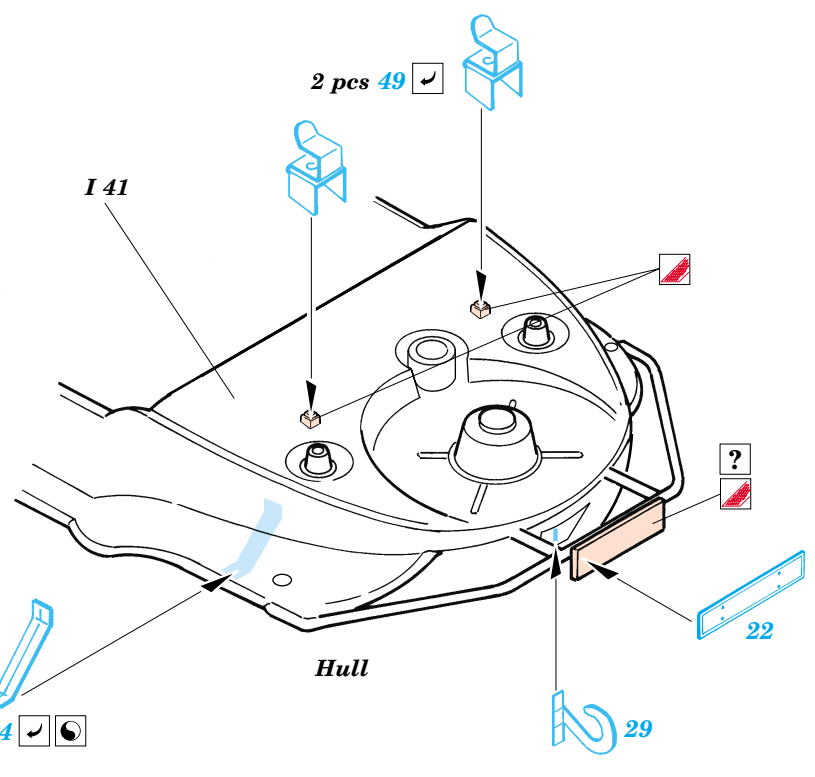

Schwimmwagen

1/72 scale detail set for Academy kit • sada detailů pro model 1/72 Academy

eduard

22 107

Film

- APPLY EXPRESS MASK AND PAINT BEFORE GLUING
POUŽIT EXPRESS MASK NABARVIT PŘED SLEPENÍM
- SYMMETRICAL ASSEMBLY
SYMETRICKÁ MONTÁŽ
- REMOVE
ODSTRANIT
- GRIND
OBROUSIT
- DRILL HOLE
VRTÁT OTVOR
- BEND
OHNOUT
- OPTION
VOLBA
- REPLACE
NAHRADIT

ORIGINAL KIT PARTS
PŮVODNÍ DÍLY STAVEBNICE

PHOTO-ETCHED PARTS
LEPTANÉ DÍLY

PARTS TO BE REMOVED
DÍLY K ODSTRANĚNÍ

FILL
TMELIT

REFERENCES:
 Wings & Wheels Publ. - Schwimmwagen