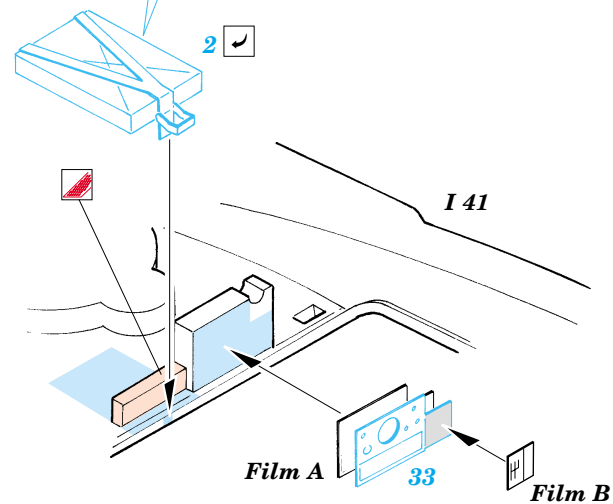

Schwimmwagen

1/72 scale detail set for Academy kit • sada detailů pro model 1/72 Academy

eduard

22 107

Film

- APPLY EXPRESS MASK AND PAINT BEFORE GLUING
POUŽIT EXPRESS MASK NABARVIT PŘED SLEPENÍM
- SYMMETRICAL ASSEMBLY
SYMETRICKÁ MONTÁŽ
- REMOVE
ODSTRANIT
- GRIND
OBROUSIT
- DRILL HOLE
VRTÁT OTVOR
- BEND
OHNOUT
- OPTION
VOLBA
- REPLACE
NAHRADIT

ORIGINAL KIT PARTS
PŮVODNÍ DÍLY STAVEBNICE

PHOTO-ETCHED PARTS
LEPTANÉ DÍLY

PARTS TO BE REMOVED
DÍLY K ODSTRANĚNÍ

FILL
TMELIT

REFERENCES:
 Wings & Wheels Publ. - Schwimmwagen