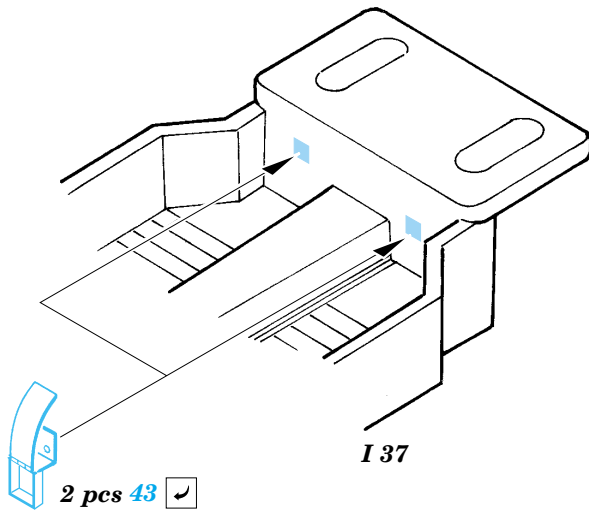

Schwimmwagen

1/72 scale detail set for Academy kit • sada detailů pro model 1/72 Academy

eduard

22 107

Film

- APPLY EXPRESS MASK AND PAINT BEFORE GLUING
POUŽIT EXPRESS MASK NABARVIT PŘED SLEPENÍM
- SYMMETRICAL ASSEMBLY
SYMETRICKÁ MONTÁŽ
- REMOVE
ODSTRANIT
- GRIND
OBROUSIT
- DRILL HOLE
VRTÁT OTVOR
- BEND
OHNOUT
- OPTION
VOLBA
- REPLACE
NAHRADIT

ORIGINAL KIT PARTS
PŮVODNÍ DÍLY STAVEBNICE

PHOTO-ETCHED PARTS
LEPTANÉ DÍLY

PARTS TO BE REMOVED
DÍLY K ODSTRANĚNÍ

FILL
TMELIT

REFERENCES:
 Wings & Wheels Publ. - Schwimmwagen