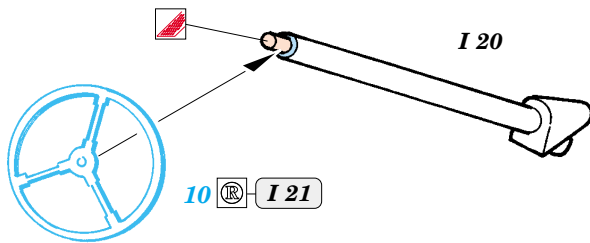

Schwimmwagen

1/72 scale detail set for Academy kit • sada detailů pro model 1/72 Academy

eduard

22 107

Film

- APPLY EXPRESS MASK AND PAINT BEFORE GLUING
POUŽIT EXPRESS MASK NABARVIT PŘED SLEPENÍM
- SYMMETRICAL ASSEMBLY
SYMETRICKÁ MONTÁŽ
- REMOVE
ODSTRANIT
- GRIND
OBROUSIT
- DRILL HOLE
VRTÁT OTVOR
- BEND
OHNOUT
- OPTION
VOLBA
- REPLACE
NAHRADIT

ORIGINAL KIT PARTS
PŮVODNÍ DÍLY STAVEBNICE

PHOTO-ETCHED PARTS
LEPTANÉ DÍLY

PARTS TO BE REMOVED
DÍLY K ODSTRANĚNÍ

FILL
TMELIT

REFERENCES:
 Wings & Wheels Publ. - Schwimmwagen