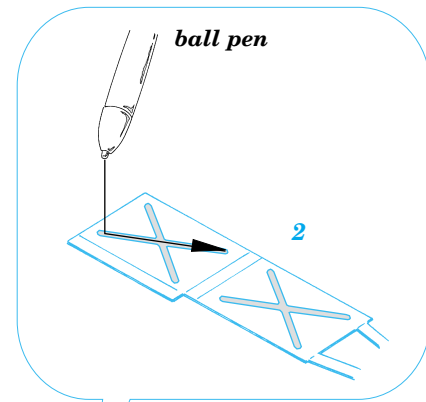

Schwimmwagen

1/72 scale detail set for Academy kit • sada detailů pro model 1/72 Academy

eduard

22 107

Film

- APPLY EXPRESS MASK AND PAINT BEFORE GLUING
POUŽIT EXPRESS MASK NABARVIT PŘED SLEPENÍM
- SYMMETRICAL ASSEMBLY
SYMETRICKÁ MONTÁŽ
- REMOVE
ODSTRANIT
- GRIND
OBROUSIT
- DRILL HOLE
VRTÁT OTVOR
- BEND
OHNOUT
- OPTION
VOLBA
- REPLACE
NAHRADIT

ORIGINAL KIT PARTS
PŮVODNÍ DÍLY STAVEBNICE

PHOTO-ETCHED PARTS
LEPTANÉ DÍLY

PARTS TO BE REMOVED
DÍLY K ODSTRANĚNÍ

FILL
TMELIT

REFERENCES:
 Wings & Wheels Publ. - Schwimmwagen