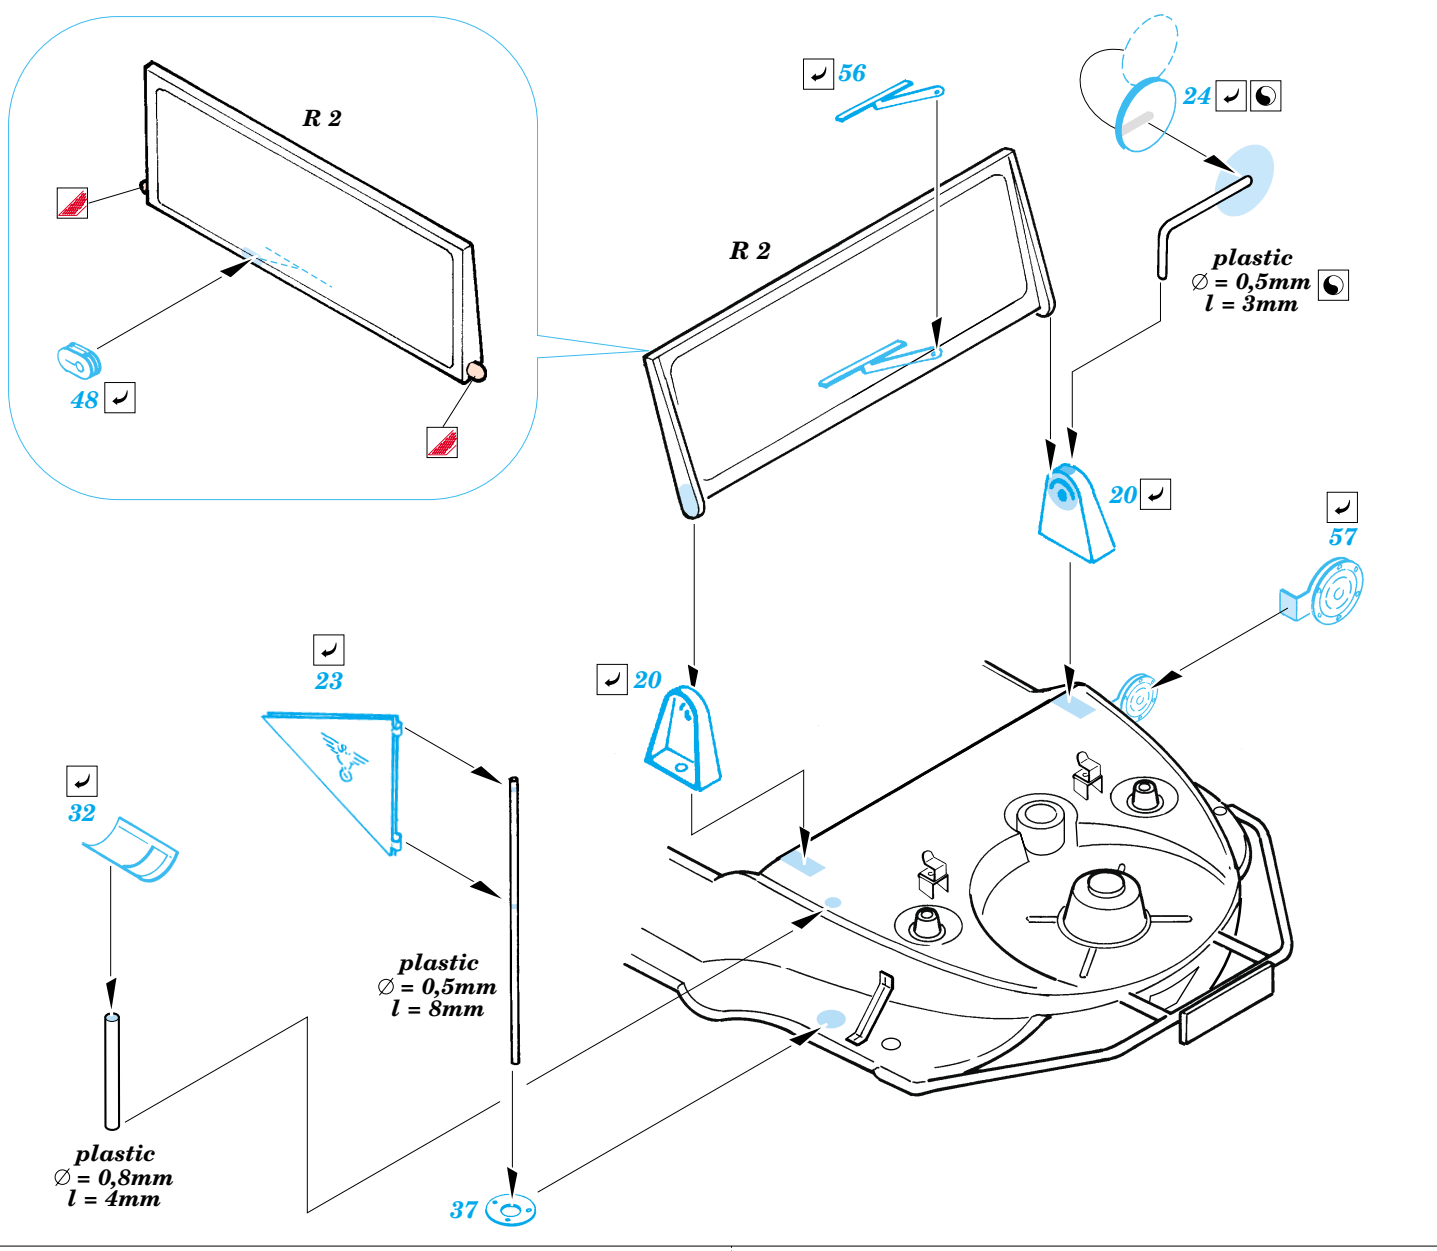

Schwimmwagen

1/72 scale detail set for Academy kit • sada detailů pro model 1/72 Academy

eduard

22 107

Film

- APPLY EXPRESS MASK AND PAINT BEFORE GLUING
POUŽIT EXPRESS MASK NABARVIT PŘED SLEPENÍM
- SYMMETRICAL ASSEMBLY
SYMETRICKÁ MONTÁŽ
- REMOVE
ODSTRANIT
- GRIND
OBROUSIT
- DRILL HOLE
VRTÁT OTVOR
- BEND
OHNOUT
- OPTION
VOLBA
- REPLACE
NAHRADIT

ORIGINAL KIT PARTS
PŮVODNÍ DÍLY STAVEBNICE

PHOTO-ETCHED PARTS
LEPTANÉ DÍLY

PARTS TO BE REMOVED
DÍLY K ODSTRANĚNÍ

FILL
TMELIT

REFERENCES:
 Wings & Wheels Publ. - Schwimmwagen