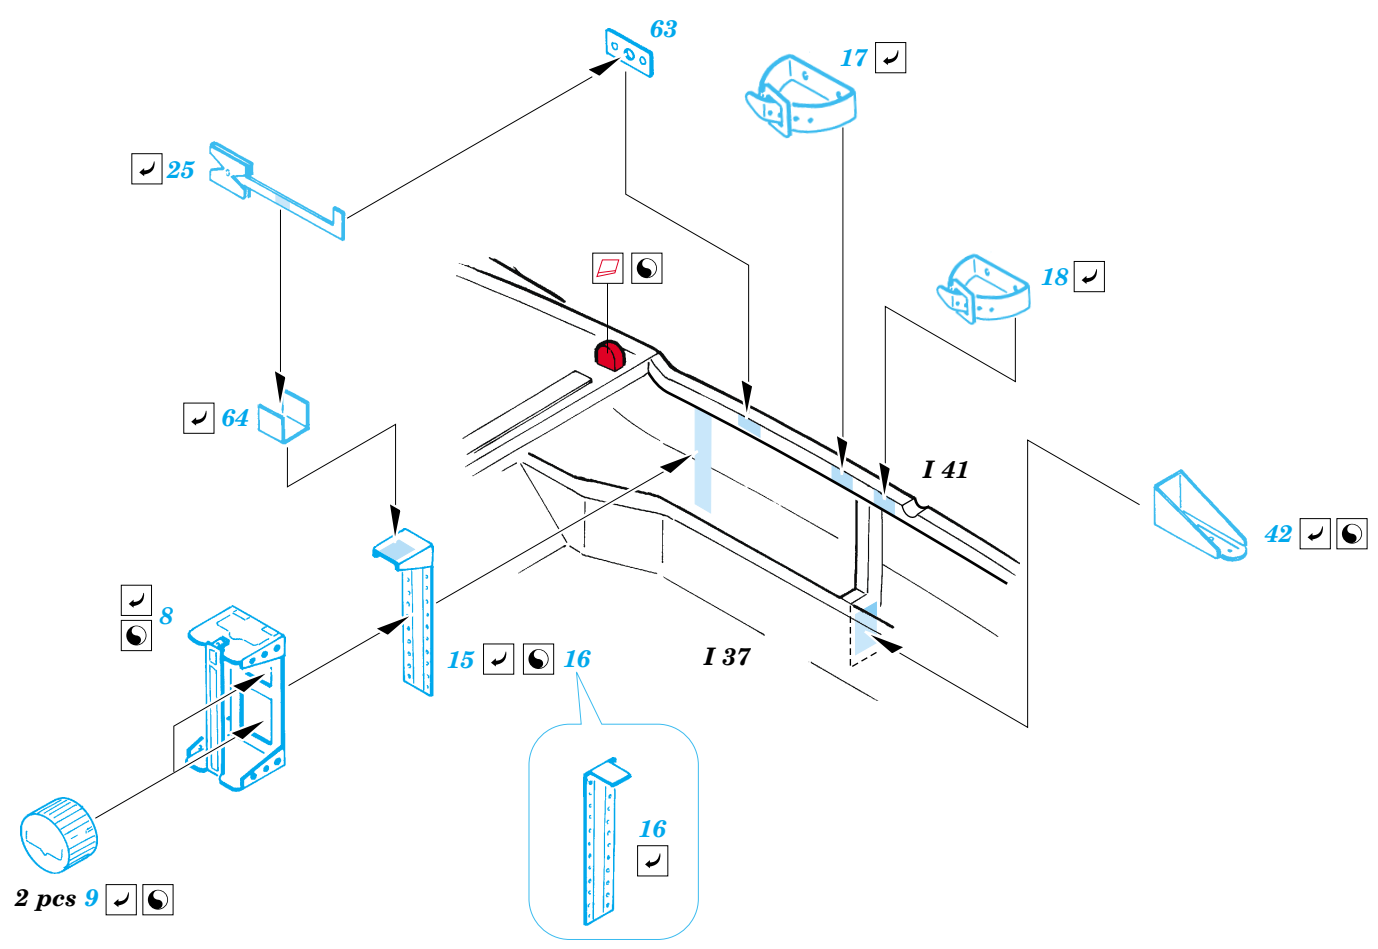

Schwimmwagen

1/72 scale detail set for Academy kit • sada detailů pro model 1/72 Academy

eduard

22 107

Film

- APPLY EXPRESS MASK AND PAINT BEFORE GLUING
POUŽIT EXPRESS MASK NABARVIT PŘED SLEPENÍM
- SYMMETRICAL ASSEMBLY
SYMETRICKÁ MONTÁŽ
- REMOVE
ODSTRANIT
- GRIND
OBROUSIT
- DRILL HOLE
VRTÁT OTVOR
- BEND
OHNOUT
- OPTION
VOLBA
- REPLACE
NAHRADIT

ORIGINAL KIT PARTS
PŮVODNÍ DÍLY STAVEBNICE

PHOTO-ETCHED PARTS
LEPTANÉ DÍLY

PARTS TO BE REMOVED
DÍLY K ODSTRANĚNÍ

FILL
TMELIT

REFERENCES:
 Wings & Wheels Publ. - Schwimmwagen