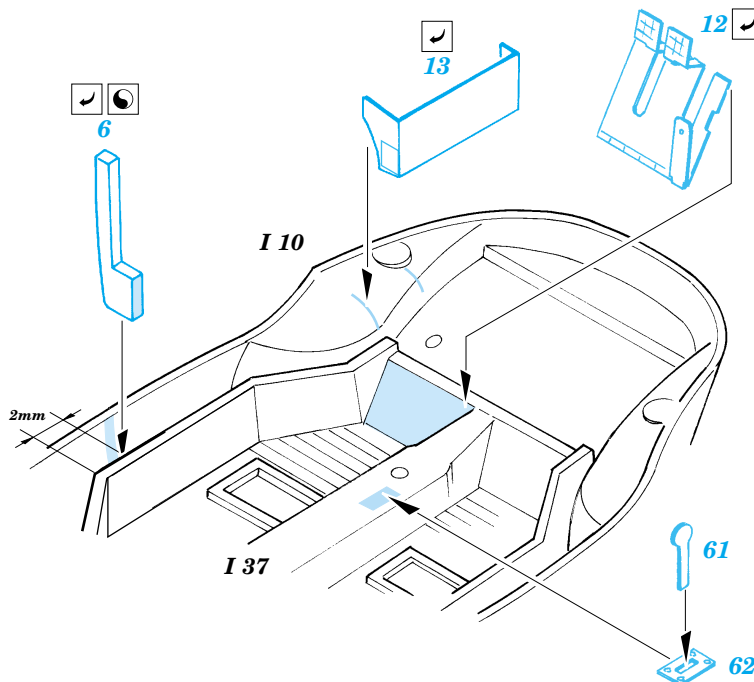

Schwimmwagen

1/72 scale detail set for Academy kit • sada detailů pro model 1/72 Academy

eduard

22 107

Film

- APPLY EXPRESS MASK AND PAINT BEFORE GLUING
POUŽIT EXPRESS MASK NABARVIT PŘED SLEPENÍM
- SYMMETRICAL ASSEMBLY
SYMETRICKÁ MONTÁŽ
- REMOVE
ODSTRANIT
- GRIND
OBROUSIT
- DRILL HOLE
VRTÁT OTVOR
- BEND
OHNOUT
- OPTION
VOLBA
- REPLACE
NAHRADIT

ORIGINAL KIT PARTS
PŮVODNÍ DÍLY STAVEBNICE

PHOTO-ETCHED PARTS
LEPTANÉ DÍLY

PARTS TO BE REMOVED
DÍLY K ODSTRANĚNÍ

FILL
TMELIT

REFERENCES:
 Wings & Wheels Publ. - Schwimmwagen