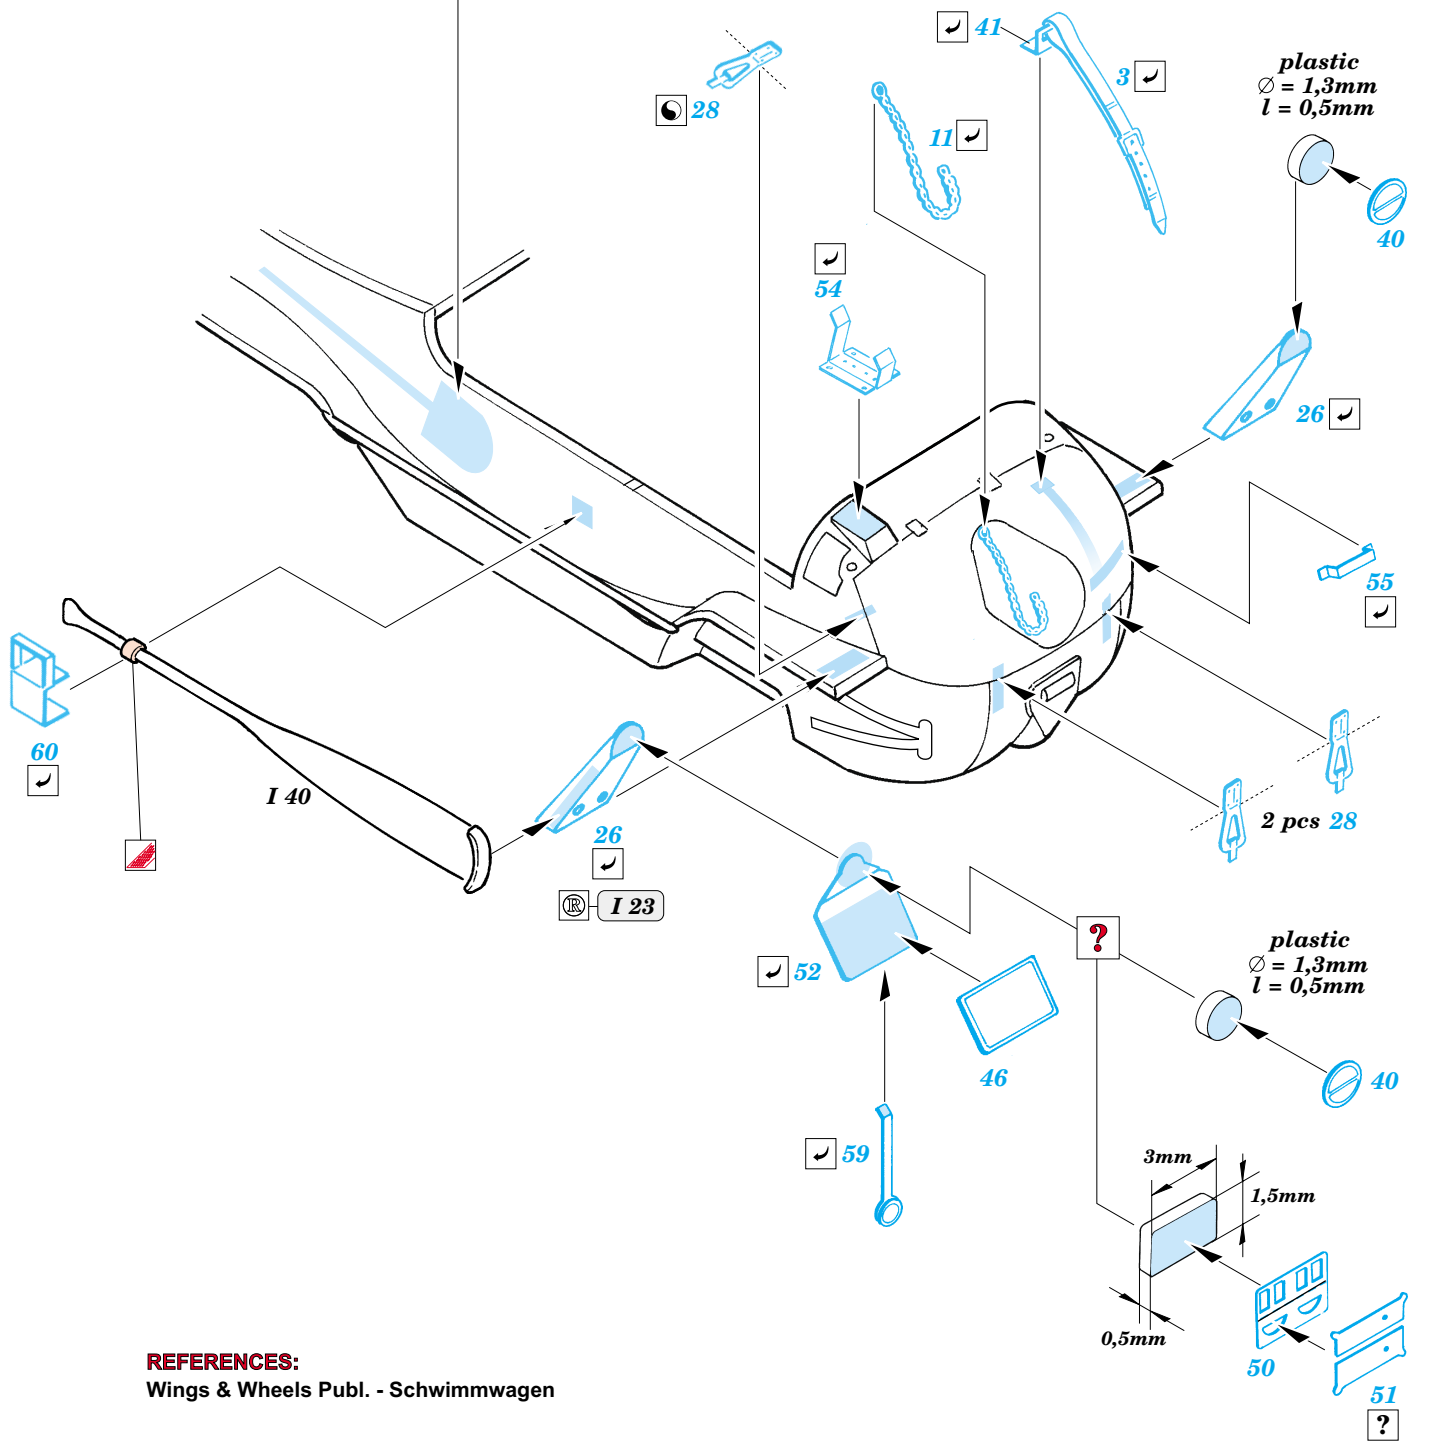

Schwimmwagen

1/72 scale detail set for Academy kit • sada detailů pro model 1/72 Academy

eduard

22 107

Film

- APPLY EXPRESS MASK AND PAINT BEFORE GLUING
POUŽIT EXPRESS MASK NABARVIT PŘED SLEPENÍM
- SYMMETRICAL ASSEMBLY
SYMETRICKÁ MONTÁŽ
- REMOVE
ODSTRANIT
- GRIND
OBROUSIT
- DRILL HOLE
VRTÁT OTVOR
- BEND
OHNOUT
- OPTION
VOLBA
- REPLACE
NAHRADIT

ORIGINAL KIT PARTS
PŮVODNÍ DÍLY STAVEBNICE

PHOTO-ETCHED PARTS
LEPTANÉ DÍLY

PARTS TO BE REMOVED
DÍLY K ODSTRANĚNÍ

FILL
TMELIT

REFERENCES:
 Wings & Wheels Publ. - Schwimmwagen