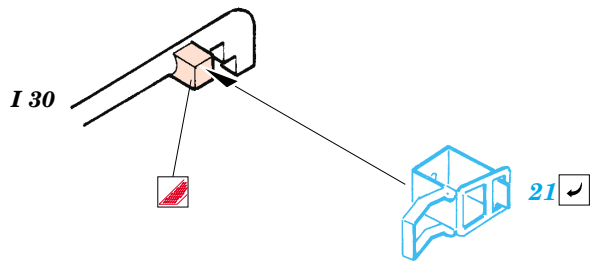

Schwimmwagen

1/72 scale detail set for Academy kit • sada detailů pro model 1/72 Academy

eduard

22 107

Film

- APPLY EXPRESS MASK AND PAINT BEFORE GLUING
POUŽIT EXPRESS MASK NABARVIT PŘED SLEPENÍM
- SYMMETRICAL ASSEMBLY
SYMETRICKÁ MONTÁŽ
- REMOVE
ODSTRANIT
- GRIND
OBROUSIT
- DRILL HOLE
VRTÁT OTVOR
- BEND
OHNOUT
- OPTION
VOLBA
- REPLACE
NAHRADIT

ORIGINAL KIT PARTS
PŮVODNÍ DÍLY STAVEBNICE

PHOTO-ETCHED PARTS
LEPTANÉ DÍLY

PARTS TO BE REMOVED
DÍLY K ODSTRANĚNÍ

FILL
TMELIT

REFERENCES:
 Wings & Wheels Publ. - Schwimmwagen