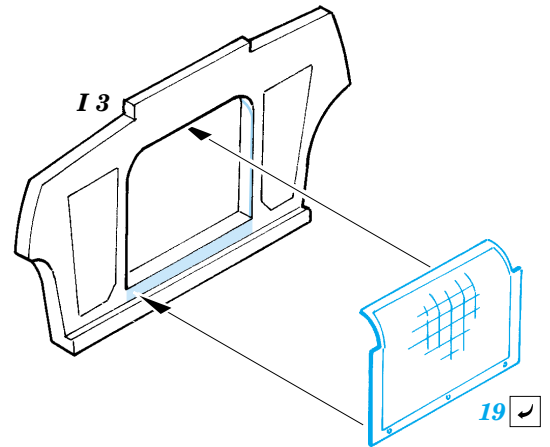

Schwimmwagen

1/72 scale detail set for Academy kit • sada detailů pro model 1/72 Academy

eduard

22 107

Film

- APPLY EXPRESS MASK AND PAINT BEFORE GLUING
POUŽIT EXPRESS MASK NABARVIT PŘED SLEPENÍM
- SYMMETRICAL ASSEMBLY
SYMETRICKÁ MONTÁŽ
- REMOVE
ODSTRANIT
- GRIND
OBROUSIT
- DRILL HOLE
VRTÁT OTVOR
- BEND
OHNOUT
- OPTION
VOLBA
- REPLACE
NAHRADIT

ORIGINAL KIT PARTS
PŮVODNÍ DÍLY STAVEBNICE

PHOTO-ETCHED PARTS
LEPTANÉ DÍLY

PARTS TO BE REMOVED
DÍLY K ODSTRANĚNÍ

FILL
TMELIT

REFERENCES:
 Wings & Wheels Publ. - Schwimmwagen