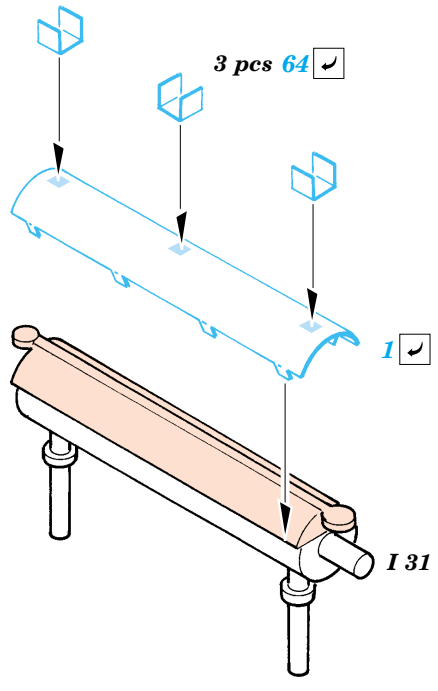

Schwimmwagen

1/72 scale detail set for Academy kit • sada detailů pro model 1/72 Academy

eduard

22 107

Film

- APPLY EXPRESS MASK AND PAINT BEFORE GLUING
POUŽIT EXPRESS MASK NABARVIT PŘED SLEPENÍM
- SYMMETRICAL ASSEMBLY
SYMETRICKÁ MONTÁŽ
- REMOVE
ODSTRANIT
- GRIND
OBROUSIT
- DRILL HOLE
VRTÁT OTVOR
- BEND
OHNOUT
- OPTION
VOLBA
- REPLACE
NAHRADIT

ORIGINAL KIT PARTS
PŮVODNÍ DÍLY STAVEBNICE

PHOTO-ETCHED PARTS
LEPTANÉ DÍLY

PARTS TO BE REMOVED
DÍLY K ODSTRANĚNÍ

FILL
TMELIT

REFERENCES:
 Wings & Wheels Publ. - Schwimmwagen