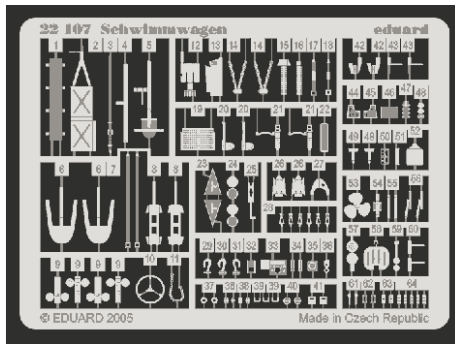

Schwimmwagen

1/72 scale detail set for Academy kit • sada detailů pro model 1/72 Academy

eduard

22 107

Film

- APPLY EXPRESS MASK AND PAINT BEFORE GLUING
POUŽIT EXPRESS MASK NABARVIT PŘED SLEPENÍM
- SYMMETRICAL ASSEMBLY
SYMETRICKÁ MONTÁŽ
- REMOVE
ODSTRANIT
- GRIND
OBROUSIT
- DRILL HOLE
VRTÁT OTVOR
- BEND
OHNOUT
- OPTION
VOLBA
- REPLACE
NAHRADIT

ORIGINAL KIT PARTS
PŮVODNÍ DÍLY STAVEBNICE

PHOTO-ETCHED PARTS
LEPTANÉ DÍLY

PARTS TO BE REMOVED
DÍLY K ODSTRANĚNÍ

FILL
TMELIT

REFERENCES:
 Wings & Wheels Publ. - Schwimmwagen