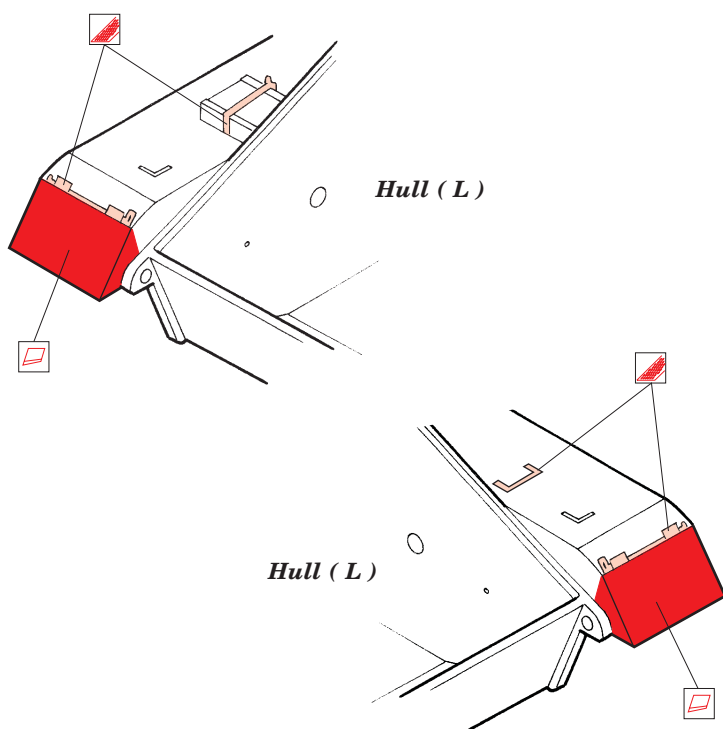

APPLY EXPRESS MASK AND PAINT BEFORE GLUING POUŽÍT EXPRESS MASK NABARVIT PŘED SLEPENÍM		BEND OHNOUT
	SYMMETRICAL ASSEMBLY SYMETRICKÁ MONTÁŽ		OPTION VOLBA
	REMOVE ODSTRANIT		REPLACE NAHRADIT
	GRIND OBROUSIT		
	DRILL HOLE VRTAT OTVOR		

ORIGINAL KIT PARTS
PŮVODNÍ DÍLY STAVEBNICE

PHOTO-ETCHED PARTS
LEPTANÉ DÍLY

PARTS TO BE REMOVED
DÍLY K ODSTRANĚNÍ

FILL
TMELIT