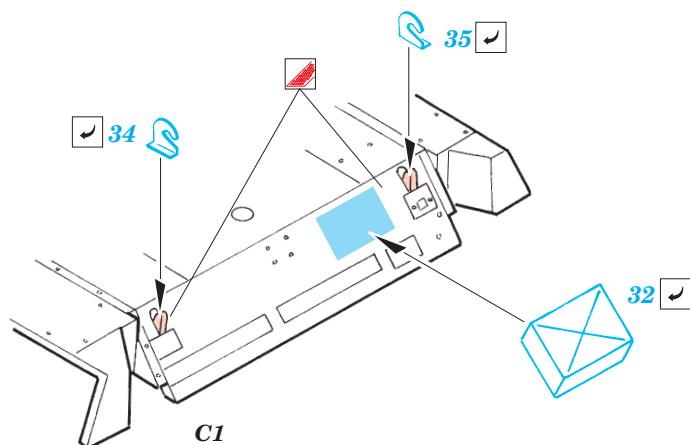

APPLY EXPRESS MASK AND PAINT BEFORE GLUING POUŽÍT EXPRESS MASK NABARVIT PŘED SLEPENÍM		BEND OHNOUT
	SYMMETRICAL ASSEMBLY SYMETRICKÁ MONTÁŽ		OPTION VOLBA
	REMOVE ODSTRANIT		REPLACE NAHRADIT
	GRIND OBROUSIT		
	DRILL HOLE VRTAT OTVOR		

ORIGINAL KIT PARTS
PŮVODNÍ DÍLY STAVEBNICE

PHOTO-ETCHED PARTS
LEPTANÉ DÍLY

PARTS TO BE REMOVED
DÍLY K ODSTRANĚNÍ

FILL
TMELIT