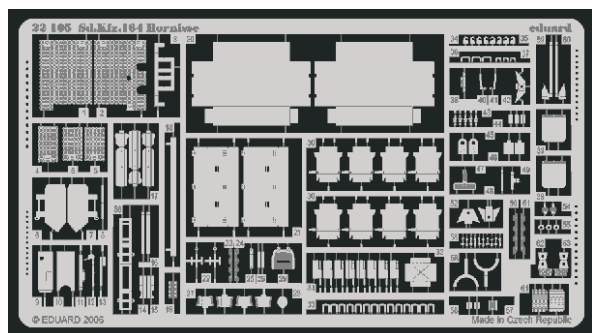

# Sd.Kfz.164 Hornisse

1/72 scale detail set for Dragon kit No.7234 • sada detailů pro model 1/72 Dragon 7234

## 22 105

- |  |  |  |                     |
|--|--|--|---------------------|
|  | APPLY EXPRESS MASK AND PAINT BEFORE GLUING<br>POUŽÍT EXPRESS MASK NABARVIT PŘED SLEPENÍM |  | BEND<br>OHNOUT      |
|  | SYMMETRICAL ASSEMBLY<br>SYMETRICKÁ MONTÁŽ  |  | OPTION<br>VOLBA     |
|  | REMOVE<br>ODSTRANIT  |  | REPLACE<br>NAHRADIT |
|  | GRIND<br>OBROUSIT  |  |                     |
|  | DRILL HOLE<br>VRTAT OTVOR  |  |                     |