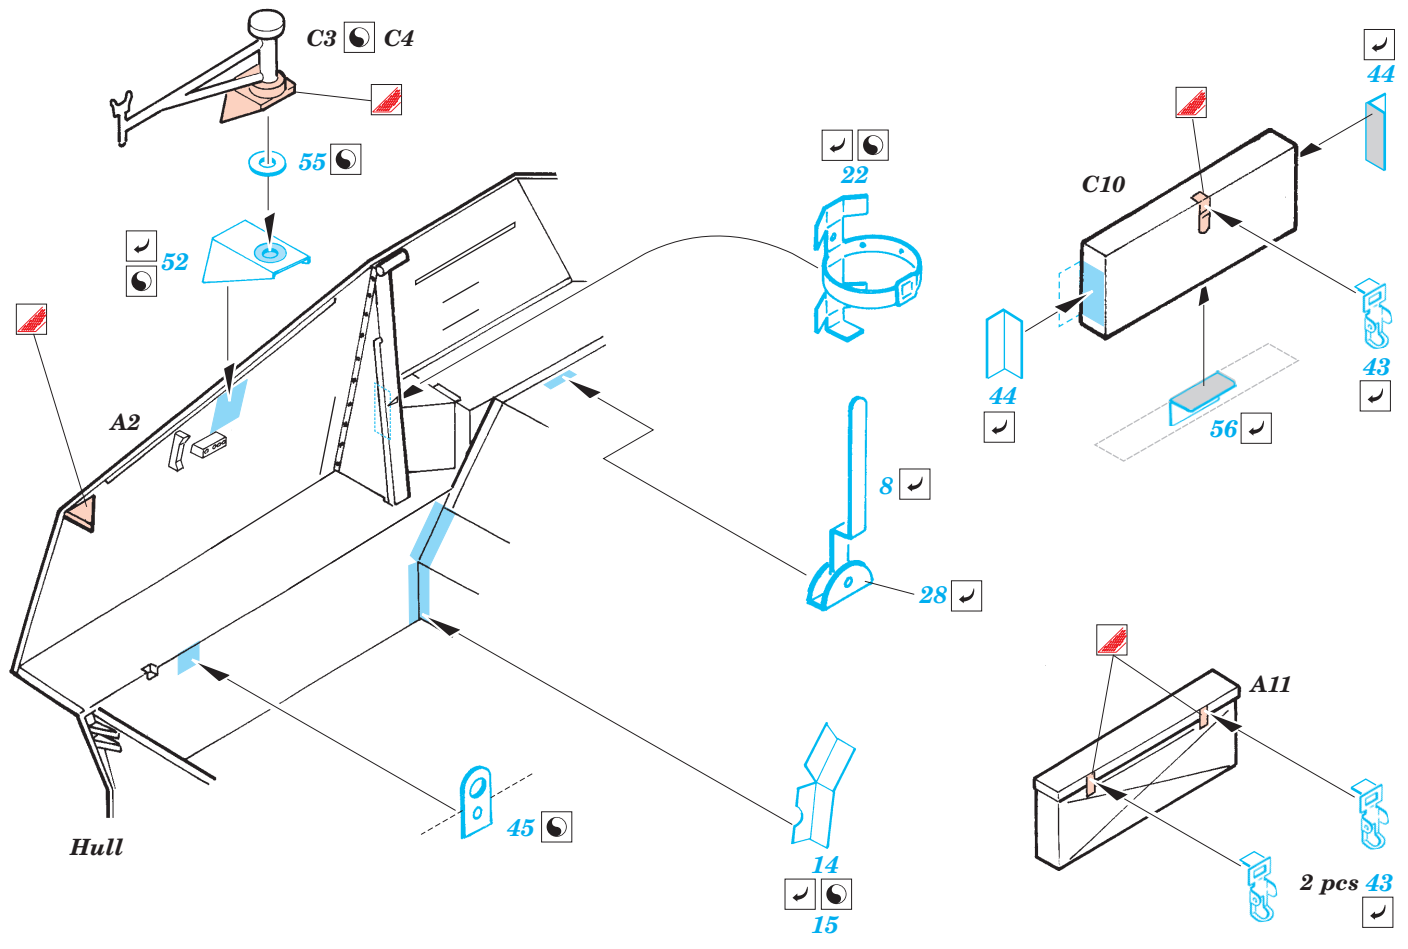

## 22 105

- |  |  |  |                     |
|--|--|--|---------------------|
|  | APPLY EXPRESS MASK AND PAINT BEFORE GLUING<br>POUŽÍT EXPRESS MASK NABARVIT PŘED SLEPENÍM |  | BEND<br>OHNOUT      |
|  | SYMMETRICAL ASSEMBLY<br>SYMETRICKÁ MONTÁŽ  |  | OPTION<br>VOLBA     |
|  | REMOVE<br>ODSTRANIT  |  | REPLACE<br>NAHRADIT |
|  | GRIND<br>OBROUSIT  |  |                     |
|  | DRILL HOLE<br>VRTAT OTVOR  |  |                     |

ORIGINAL KIT PARTS  
PŮVODNÍ DÍLY STAVEBNICE

PHOTO-ETCHED PARTS  
LEPTANÉ DÍLY

PARTS TO BE REMOVED  
DÍLY K ODSTRANĚNÍ

FILL  
TMELIT

REFERENCES :  
 Panzer Magazine - Issue  
 Militaria No.16 - Hummel, Nashorn, Brumbar  
 Ground Power 2/2003