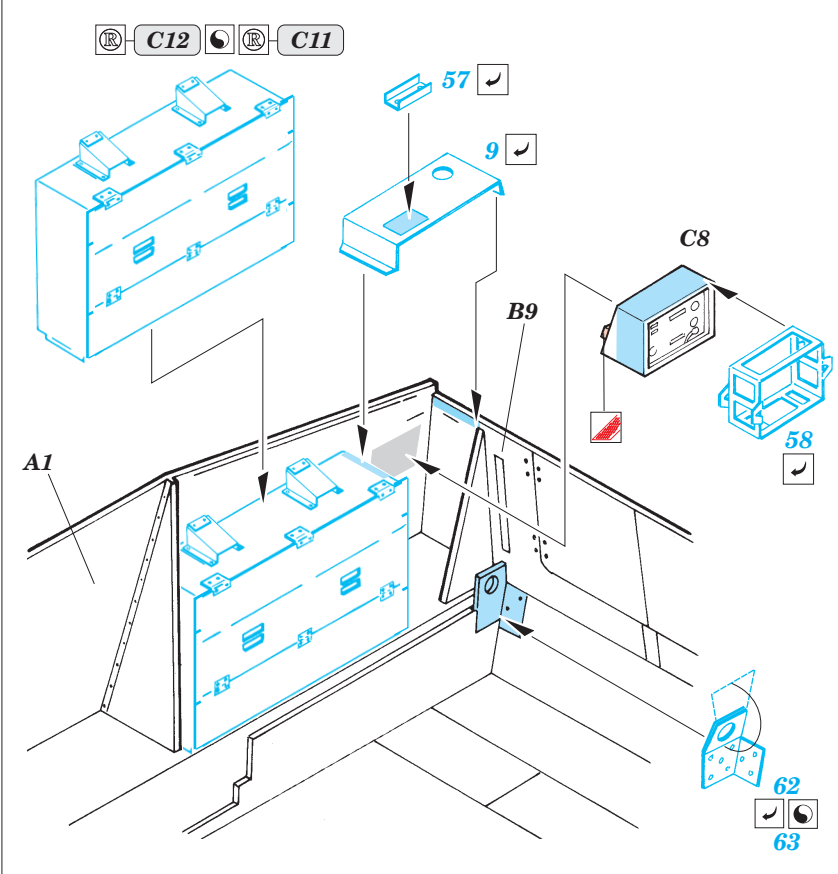

## 22 105

- |  |  |  |                     |
|--|--|--|---------------------|
|  | APPLY EXPRESS MASK AND PAINT BEFORE GLUING<br>POUŽÍT EXPRESS MASK NABARVIT PŘED SLEPENÍM |  | BEND<br>OHNOUT      |
|  | SYMMETRICAL ASSEMBLY<br>SYMETRICKÁ MONTÁŽ  |  | OPTION<br>VOLBA     |
|  | REMOVE<br>ODSTRANIT  |  | REPLACE<br>NAHRADIT |
|  | GRIND<br>OBROUSIT  |  |                     |
|  | DRILL HOLE<br>VRTAT OTVOR  |  |                     |

ORIGINAL KIT PARTS  
PŮVODNÍ DÍLY STAVEBNICE

PHOTO-ETCHED PARTS  
LEPTANÉ DÍLY

PARTS TO BE REMOVED  
DÍLY K ODSTRANĚNÍ

FILL  
TMELIT

REFERENCES :  
 Panzer Magazine - Issue  
 Militaria No.16 - Hummel, Nashorn, Brumbar  
 Ground Power 2/2003