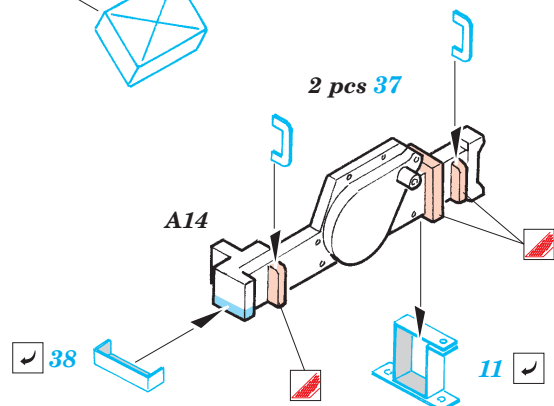

APPLY EXPRESS MASK AND PAINT BEFORE GLUING POUŽÍT EXPRESS MASK NABARVIT PŘED SLEPENÍM		BEND OHNOUT
	SYMMETRICAL ASSEMBLY SYMETRICKÁ MONTÁŽ		OPTION VOLBA
	REMOVE ODSTRANIT		REPLACE NAHRADIT
	GRIND OBROUSIT		
	DRILL HOLE VRTAT OTVOR		

ORIGINAL KIT PARTS
PŮVODNÍ DÍLY STAVEBNICE

PHOTO-ETCHED PARTS
LEPTANÉ DÍLY

PARTS TO BE REMOVED
DÍLY K ODSTRANĚNÍ

FILL
TMELIT