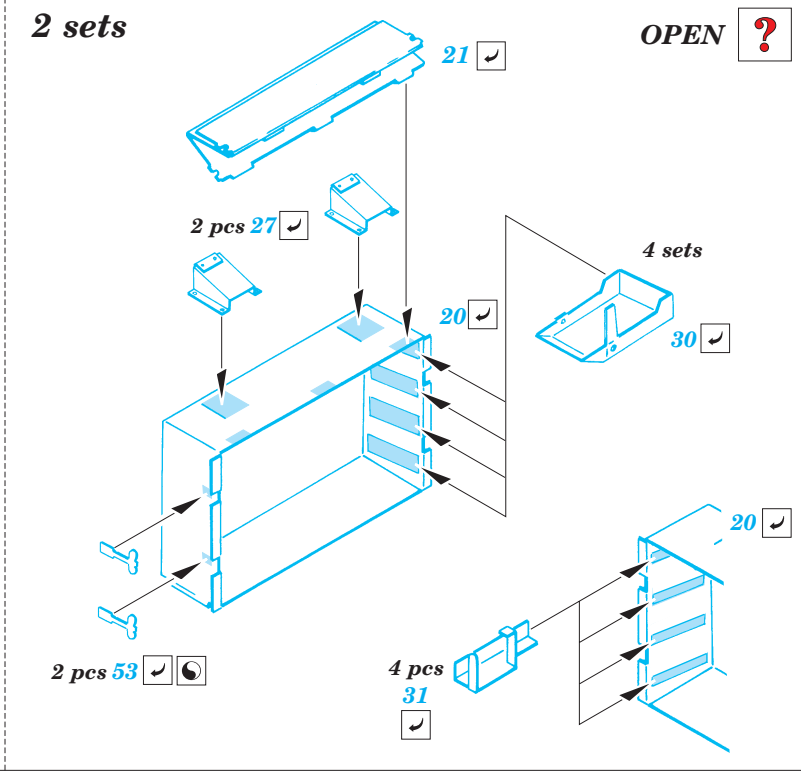

## 22 105

- |  |  |  |                     |
|--|--|--|---------------------|
|  | APPLY EXPRESS MASK AND PAINT BEFORE GLUING<br>POUŽÍT EXPRESS MASK NABARVIT PŘED SLEPENÍM |  | BEND<br>OHNOUT      |
|  | SYMMETRICAL ASSEMBLY<br>SYMETRICKÁ MONTÁŽ  |  | OPTION<br>VOLBA     |
|  | REMOVE<br>ODSTRANIT  |  | REPLACE<br>NAHRADIT |
|  | GRIND<br>OBROUSIT  |  |                     |
|  | DRILL HOLE<br>VRTAT OTVOR  |  |                     |

ORIGINAL KIT PARTS  
PŮVODNÍ DÍLY STAVEBNICE

PHOTO-ETCHED PARTS  
LEPTANÉ DÍLY

PARTS TO BE REMOVED  
DÍLY K ODSTRANĚNÍ

FILL  
TMELIT

REFERENCES :  
 Panzer Magazine - Issue  
 Militaria No.16 - Hummel, Nashorn, Brumbar  
 Ground Power 2/2003