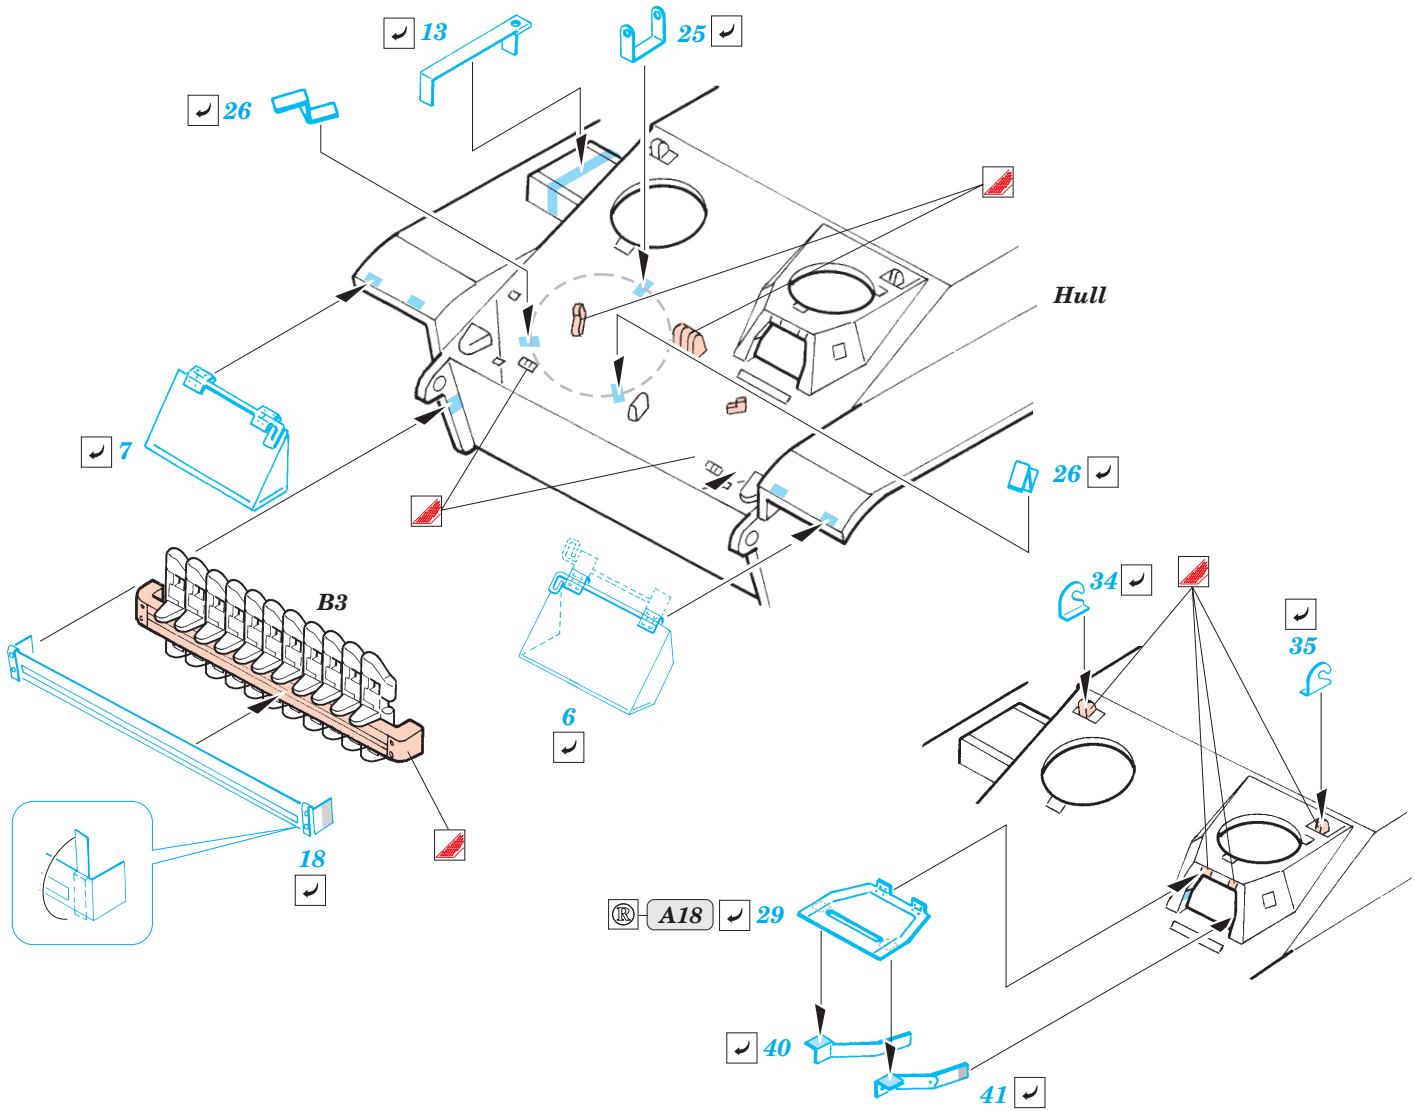

## 22 105

- |  |  |  |                     |
|--|--|--|---------------------|
|  | APPLY EXPRESS MASK AND PAINT BEFORE GLUING<br>POUŽÍT EXPRESS MASK NABARVIT PŘED SLEPENÍM |  | BEND<br>OHNOUT      |
|  | SYMMETRICAL ASSEMBLY<br>SYMETRICKÁ MONTÁŽ  |  | OPTION<br>VOLBA     |
|  | REMOVE<br>ODSTRANIT  |  | REPLACE<br>NAHRADIT |
|  | GRIND<br>OBROUSIT  |  |                     |
|  | DRILL HOLE<br>VRTAT OTVOR  |  |                     |

ORIGINAL KIT PARTS  
PŮVODNÍ DÍLY STAVEBNICE

PHOTO-ETCHED PARTS  
LEPTANÉ DÍLY

PARTS TO BE REMOVED  
DÍLY K ODSTRANĚNÍ

FILL  
TMELIT

REFERENCES :  
 Panzer Magazine - Issue  
 Militaria No.16 - Hummel, Nashorn, Brumbar  
 Ground Power 2/2003