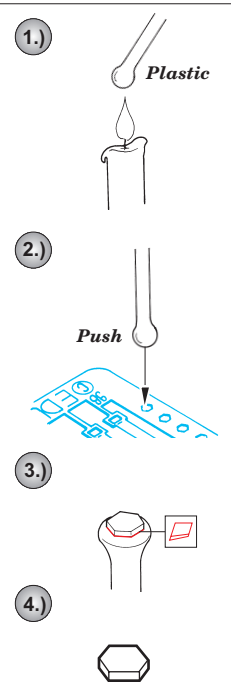

## 22 105

- |  |  |  |                     |
|--|--|--|---------------------|
|  | APPLY EXPRESS MASK AND PAINT BEFORE GLUING<br>POUŽÍT EXPRESS MASK NABARVIT PŘED SLEPENÍM |  | BEND<br>OHNOUT      |
|  | SYMMETRICAL ASSEMBLY<br>SYMETRICKÁ MONTÁŽ  |  | OPTION<br>VOLBA     |
|  | REMOVE<br>ODSTRANIT  |  | REPLACE<br>NAHRADIT |
|  | GRIND<br>OBROUSIT  |  |                     |
|  | DRILL HOLE<br>VRTAT OTVOR  |  |                     |

ORIGINAL KIT PARTS  
PŮVODNÍ DÍLY STAVEBNICE

PHOTO-ETCHED PARTS  
LEPTANÉ DÍLY

PARTS TO BE REMOVED  
DÍLY K ODSTRANĚNÍ

FILL  
TMELIT

REFERENCES :  
 Panzer Magazine - Issue  
 Militaria No.16 - Hummel, Nashorn, Brumbar  
 Ground Power 2/2003