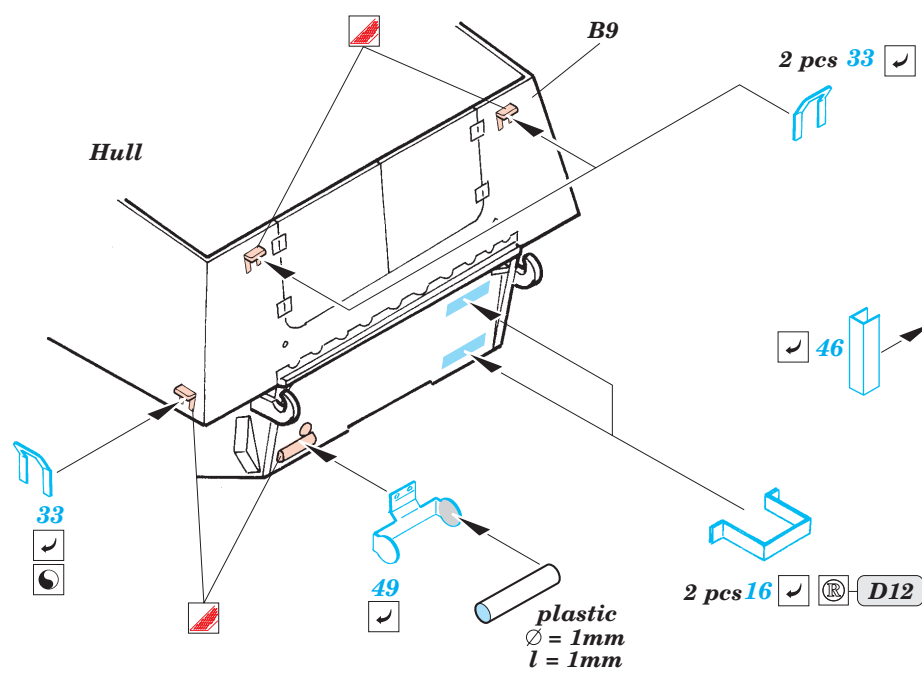

## 22 105

- |  |  |  |                     |
|--|--|--|---------------------|
|  | APPLY EXPRESS MASK AND PAINT BEFORE GLUING<br>POUŽÍT EXPRESS MASK NABARVIT PŘED SLEPENÍM |  | BEND<br>OHNOUT      |
|  | SYMMETRICAL ASSEMBLY<br>SYMETRICKÁ MONTÁŽ  |  | OPTION<br>VOLBA     |
|  | REMOVE<br>ODSTRANIT  |  | REPLACE<br>NAHRADIT |
|  | GRIND<br>OBROUSIT  |  |                     |
|  | DRILL HOLE<br>VRTAT OTVOR  |  |                     |

ORIGINAL KIT PARTS  
PŮVODNÍ DÍLY STAVEBNICE

PHOTO-ETCHED PARTS  
LEPTANÉ DÍLY

PARTS TO BE REMOVED  
DÍLY K ODSTRANĚNÍ

FILL  
TMELIT

REFERENCES :  
 Panzer Magazine - Issue  
 Militaria No.16 - Hummel, Nashorn, Brumbar  
 Ground Power 2/2003