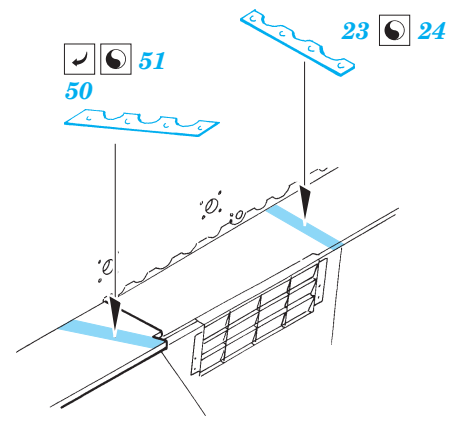

## 22 105

- |  |  |  |                     |
|--|--|--|---------------------|
|  | APPLY EXPRESS MASK AND PAINT BEFORE GLUING<br>POUŽÍT EXPRESS MASK NABARVIT PŘED SLEPENÍM |  | BEND<br>OHNOUT      |
|  | SYMMETRICAL ASSEMBLY<br>SYMETRICKÁ MONTÁŽ  |  | OPTION<br>VOLBA     |
|  | REMOVE<br>ODSTRANIT  |  | REPLACE<br>NAHRADIT |
|  | GRIND<br>OBROUSIT  |  |                     |
|  | DRILL HOLE<br>VRTAT OTVOR  |  |                     |

ORIGINAL KIT PARTS  
PŮVODNÍ DÍLY STAVEBNICE

PHOTO-ETCHED PARTS  
LEPTANÉ DÍLY

PARTS TO BE REMOVED  
DÍLY K ODSTRANĚNÍ

FILL  
TMELIT

REFERENCES :  
 Panzer Magazine - Issue  
 Militaria No.16 - Hummel, Nashorn, Brumbar  
 Ground Power 2/2003