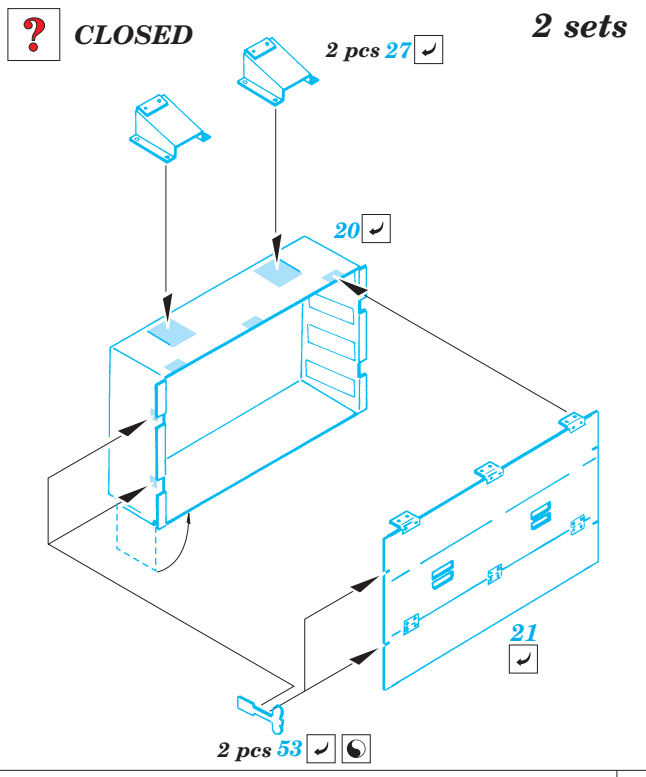

ORIGINAL KIT PARTS  
PŮVODNÍ DÍLY STAVEBNICE

PHOTO-ETCHED PARTS  
LEPTANÉ DÍLY

PARTS TO BE REMOVED  
DÍLY K ODSTRANĚNÍ

FILL  
TMELIT

REFERENCES :  
 Panzer Magazine - Issue  
 Militaria No.16 - Hummel, Nashorn, Brumbar  
 Ground Power 2/2003