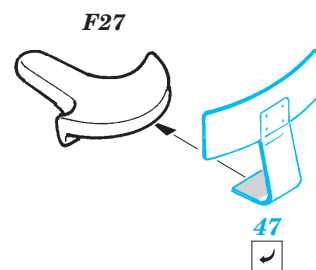

## 22 105

- |  |  |  |                     |
|--|--|--|---------------------|
|  | APPLY EXPRESS MASK AND PAINT BEFORE GLUING<br>POUŽÍT EXPRESS MASK NABARVIT PŘED SLEPENÍM |  | BEND<br>OHNOUT      |
|  | SYMMETRICAL ASSEMBLY<br>SYMETRICKÁ MONTÁŽ  |  | OPTION<br>VOLBA     |
|  | REMOVE<br>ODSTRANIT  |  | REPLACE<br>NAHRADIT |
|  | GRIND<br>OBROUSIT  |  |                     |
|  | DRILL HOLE<br>VRTAT OTVOR  |  |                     |

ORIGINAL KIT PARTS  
PŮVODNÍ DÍLY STAVEBNICE

PHOTO-ETCHED PARTS  
LEPTANÉ DÍLY

PARTS TO BE REMOVED  
DÍLY K ODSTRANĚNÍ

FILL  
TMELIT

REFERENCES :  
 Panzer Magazine - Issue  
 Militaria No.16 - Hummel, Nashorn, Brumbar  
 Ground Power 2/2003