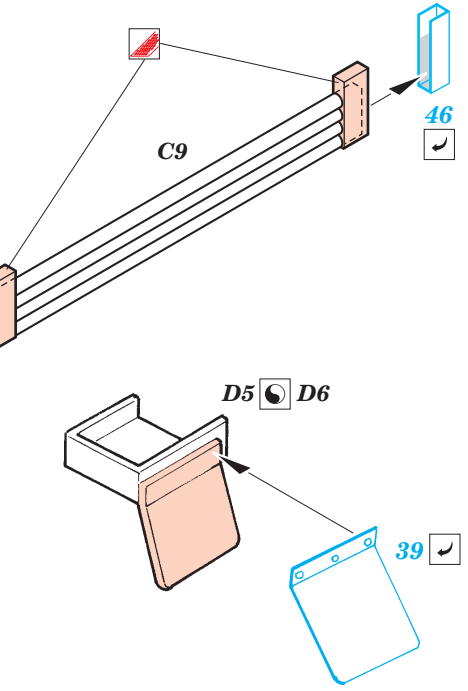

## 22 105

- |  |  |  |                     |
|--|--|--|---------------------|
|  | APPLY EXPRESS MASK AND PAINT BEFORE GLUING<br>POUŽÍT EXPRESS MASK NABARVIT PŘED SLEPENÍM |  | BEND<br>OHNOUT      |
|  | SYMMETRICAL ASSEMBLY<br>SYMETRICKÁ MONTÁŽ  |  | OPTION<br>VOLBA     |
|  | REMOVE<br>ODSTRANIT  |  | REPLACE<br>NAHRADIT |
|  | GRIND<br>OBROUSIT  |  |                     |
|  | DRILL HOLE<br>VRTAT OTVOR  |  |                     |

ORIGINAL KIT PARTS  
PŮVODNÍ DÍLY STAVEBNICE

PHOTO-ETCHED PARTS  
LEPTANÉ DÍLY

PARTS TO BE REMOVED  
DÍLY K ODSTRANĚNÍ

FILL  
TMELIT

REFERENCES :  
 Panzer Magazine - Issue  
 Militaria No.16 - Hummel, Nashorn, Brumbar  
 Ground Power 2/2003