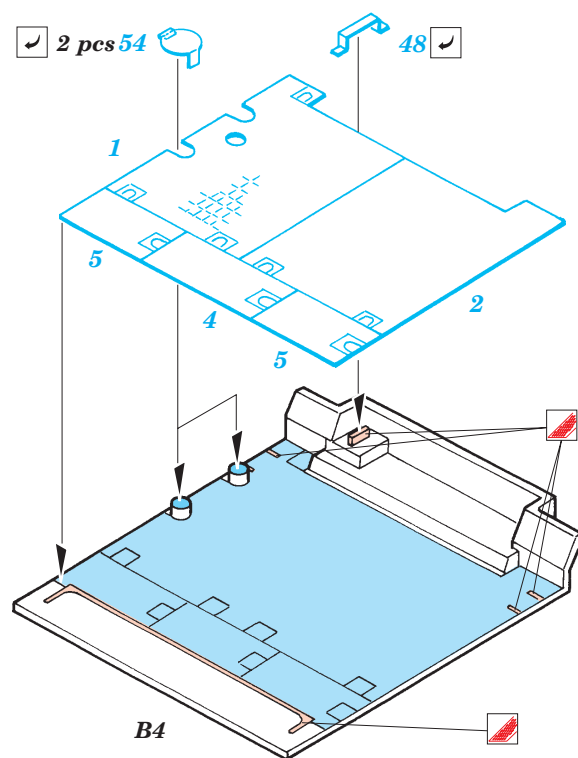

APPLY EXPRESS MASK AND PAINT BEFORE GLUING POUŽÍT EXPRESS MASK NABARVIT PŘED SLEPENÍM		BEND OHNOUT
	SYMMETRICAL ASSEMBLY SYMETRICKÁ MONTÁŽ		OPTION VOLBA
	REMOVE ODSTRANIT		REPLACE NAHRADIT
	GRIND OBROUSIT		
	DRILL HOLE VRTAT OTVOR		

ORIGINAL KIT PARTS
PŮVODNÍ DÍLY STAVEBNICE

PHOTO-ETCHED PARTS
LEPTANÉ DÍLY

PARTS TO BE REMOVED
DÍLY K ODSTRANĚNÍ

FILL
TMELIT