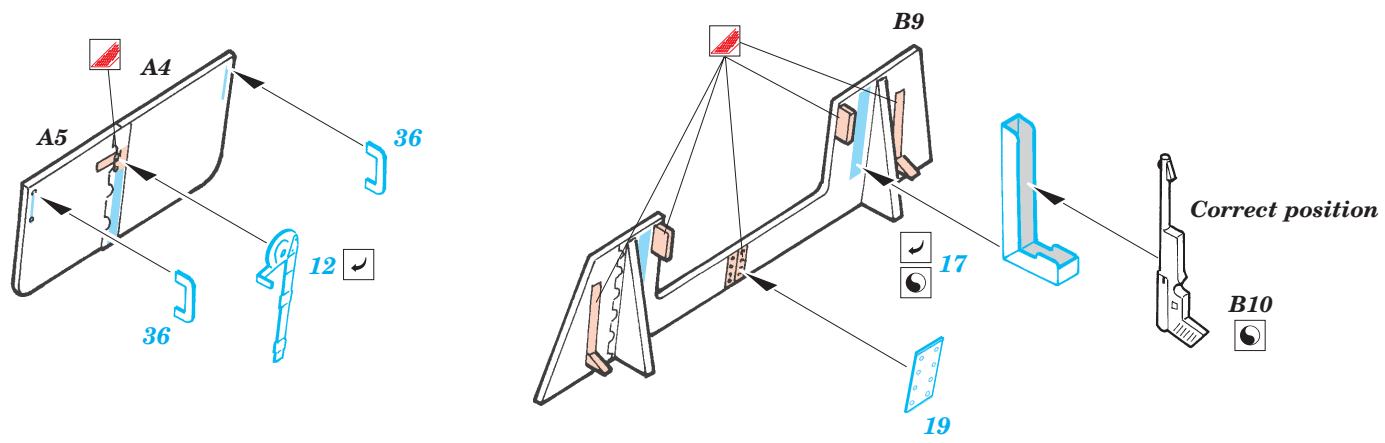

## 22 105

- |  |  |  |                     |
|--|--|--|---------------------|
|  | APPLY EXPRESS MASK AND PAINT BEFORE GLUING<br>POUŽÍT EXPRESS MASK NABARVIT PŘED SLEPENÍM |  | BEND<br>OHNOUT      |
|  | SYMMETRICAL ASSEMBLY<br>SYMETRICKÁ MONTÁŽ  |  | OPTION<br>VOLBA     |
|  | REMOVE<br>ODSTRANIT  |  | REPLACE<br>NAHRADIT |
|  | GRIND<br>OBROUSIT  |  |                     |
|  | DRILL HOLE<br>VRTAT OTVOR  |  |                     |

ORIGINAL KIT PARTS  
PŮVODNÍ DÍLY STAVEBNICE

PHOTO-ETCHED PARTS  
LEPTANÉ DÍLY

PARTS TO BE REMOVED  
DÍLY K ODSTRANĚNÍ

FILL  
TMELIT

REFERENCES :  
 Panzer Magazine - Issue  
 Militaria No.16 - Hummel, Nashorn, Brumbar  
 Ground Power 2/2003