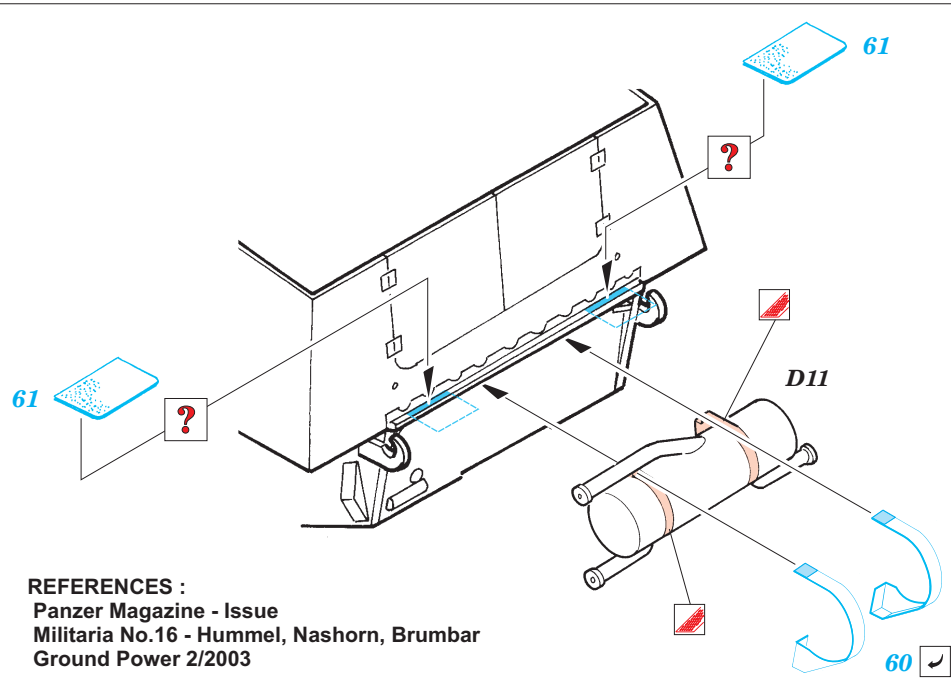

## 22 105

- |  |  |  |                     |
|--|--|--|---------------------|
|  | APPLY EXPRESS MASK AND PAINT BEFORE GLUING<br>POUŽÍT EXPRESS MASK NABARVIT PŘED SLEPENÍM |  | BEND<br>OHNOUT      |
|  | SYMMETRICAL ASSEMBLY<br>SYMETRICKÁ MONTÁŽ  |  | OPTION<br>VOLBA     |
|  | REMOVE<br>ODSTRANIT  |  | REPLACE<br>NAHRADIT |
|  | GRIND<br>OBROUSIT  |  |                     |
|  | DRILL HOLE<br>VRTAT OTVOR  |  |                     |

ORIGINAL KIT PARTS  
PŮVODNÍ DÍLY STAVEBNICE

PHOTO-ETCHED PARTS  
LEPTANÉ DÍLY

PARTS TO BE REMOVED  
DÍLY K ODSTRANĚNÍ

FILL  
TMELIT

REFERENCES :  
 Panzer Magazine - Issue  
 Militaria No.16 - Hummel, Nashorn, Brumbar  
 Ground Power 2/2003