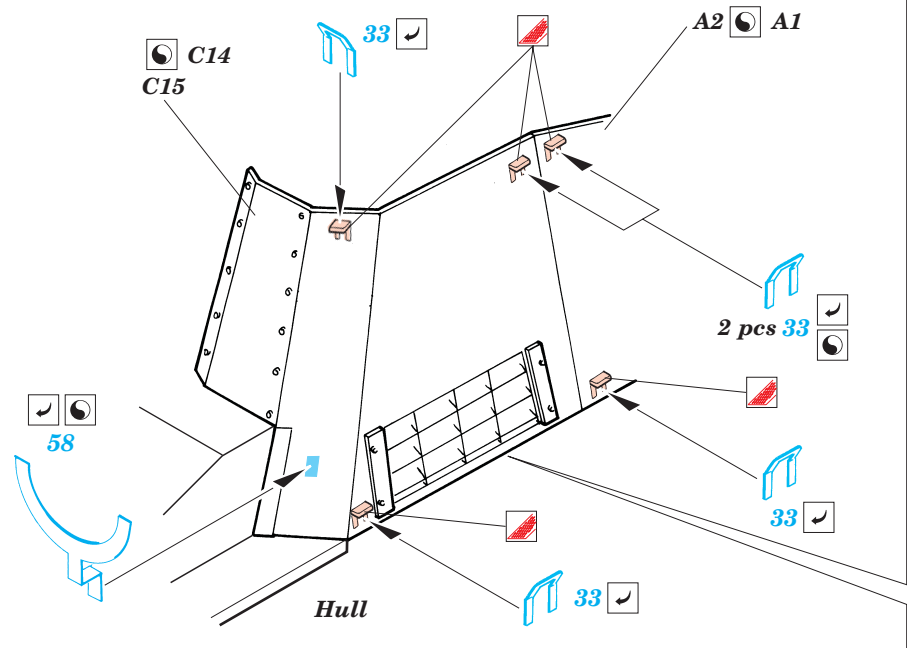

## 22 105

- |  |  |  |                     |
|--|--|--|---------------------|
|  | APPLY EXPRESS MASK AND PAINT BEFORE GLUING<br>POUŽÍT EXPRESS MASK NABARVIT PŘED SLEPENÍM |  | BEND<br>OHNOUT      |
|  | SYMMETRICAL ASSEMBLY<br>SYMETRICKÁ MONTÁŽ  |  | OPTION<br>VOLBA     |
|  | REMOVE<br>ODSTRANIT  |  | REPLACE<br>NAHRADIT |
|  | GRIND<br>OBROUSIT  |  |                     |
|  | DRILL HOLE<br>VRTAT OTVOR  |  |                     |

ORIGINAL KIT PARTS  
PŮVODNÍ DÍLY STAVEBNICE

PHOTO-ETCHED PARTS  
LEPTANÉ DÍLY

PARTS TO BE REMOVED  
DÍLY K ODSTRANĚNÍ

FILL  
TMELIT

REFERENCES :  
 Panzer Magazine - Issue  
 Militaria No.16 - Hummel, Nashorn, Brumbar  
 Ground Power 2/2003