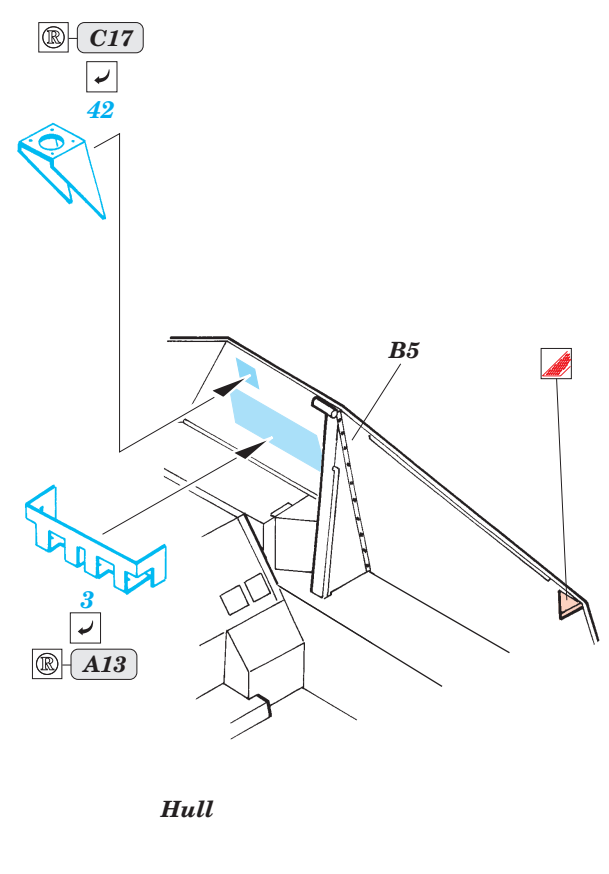

## 22 105

- |  |  |  |                     |
|--|--|--|---------------------|
|  | APPLY EXPRESS MASK AND PAINT BEFORE GLUING<br>POUŽÍT EXPRESS MASK NABARVIT PŘED SLEPENÍM |  | BEND<br>OHNOUT      |
|  | SYMMETRICAL ASSEMBLY<br>SYMETRICKÁ MONTÁŽ  |  | OPTION<br>VOLBA     |
|  | REMOVE<br>ODSTRANIT  |  | REPLACE<br>NAHRADIT |
|  | GRIND<br>OBROUSIT  |  |                     |
|  | DRILL HOLE<br>VRTAT OTVOR  |  |                     |

ORIGINAL KIT PARTS  
PŮVODNÍ DÍLY STAVEBNICE

PHOTO-ETCHED PARTS  
LEPTANÉ DÍLY

PARTS TO BE REMOVED  
DÍLY K ODSTRANĚNÍ

FILL  
TMELIT

REFERENCES :  
 Panzer Magazine - Issue  
 Militaria No.16 - Hummel, Nashorn, Brumbar  
 Ground Power 2/2003