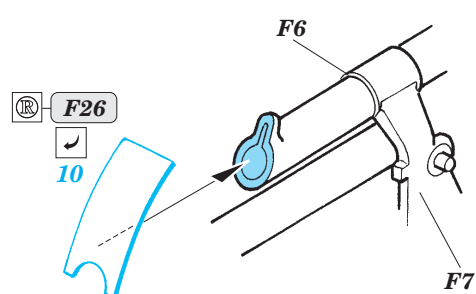

## 22 105

- |  |  |  |                     |
|--|--|--|---------------------|
|  | APPLY EXPRESS MASK AND PAINT BEFORE GLUING<br>POUŽÍT EXPRESS MASK NABARVIT PŘED SLEPENÍM |  | BEND<br>OHNOUT      |
|  | SYMMETRICAL ASSEMBLY<br>SYMETRICKÁ MONTÁŽ  |  | OPTION<br>VOLBA     |
|  | REMOVE<br>ODSTRANIT  |  | REPLACE<br>NAHRADIT |
|  | GRIND<br>OBROUSIT  |  |                     |
|  | DRILL HOLE<br>VRTAT OTVOR  |  |                     |

ORIGINAL KIT PARTS  
PŮVODNÍ DÍLY STAVEBNICE

PHOTO-ETCHED PARTS  
LEPTANÉ DÍLY

PARTS TO BE REMOVED  
DÍLY K ODSTRANĚNÍ

FILL  
TMELIT

REFERENCES :  
 Panzer Magazine - Issue  
 Militaria No.16 - Hummel, Nashorn, Brumbar  
 Ground Power 2/2003