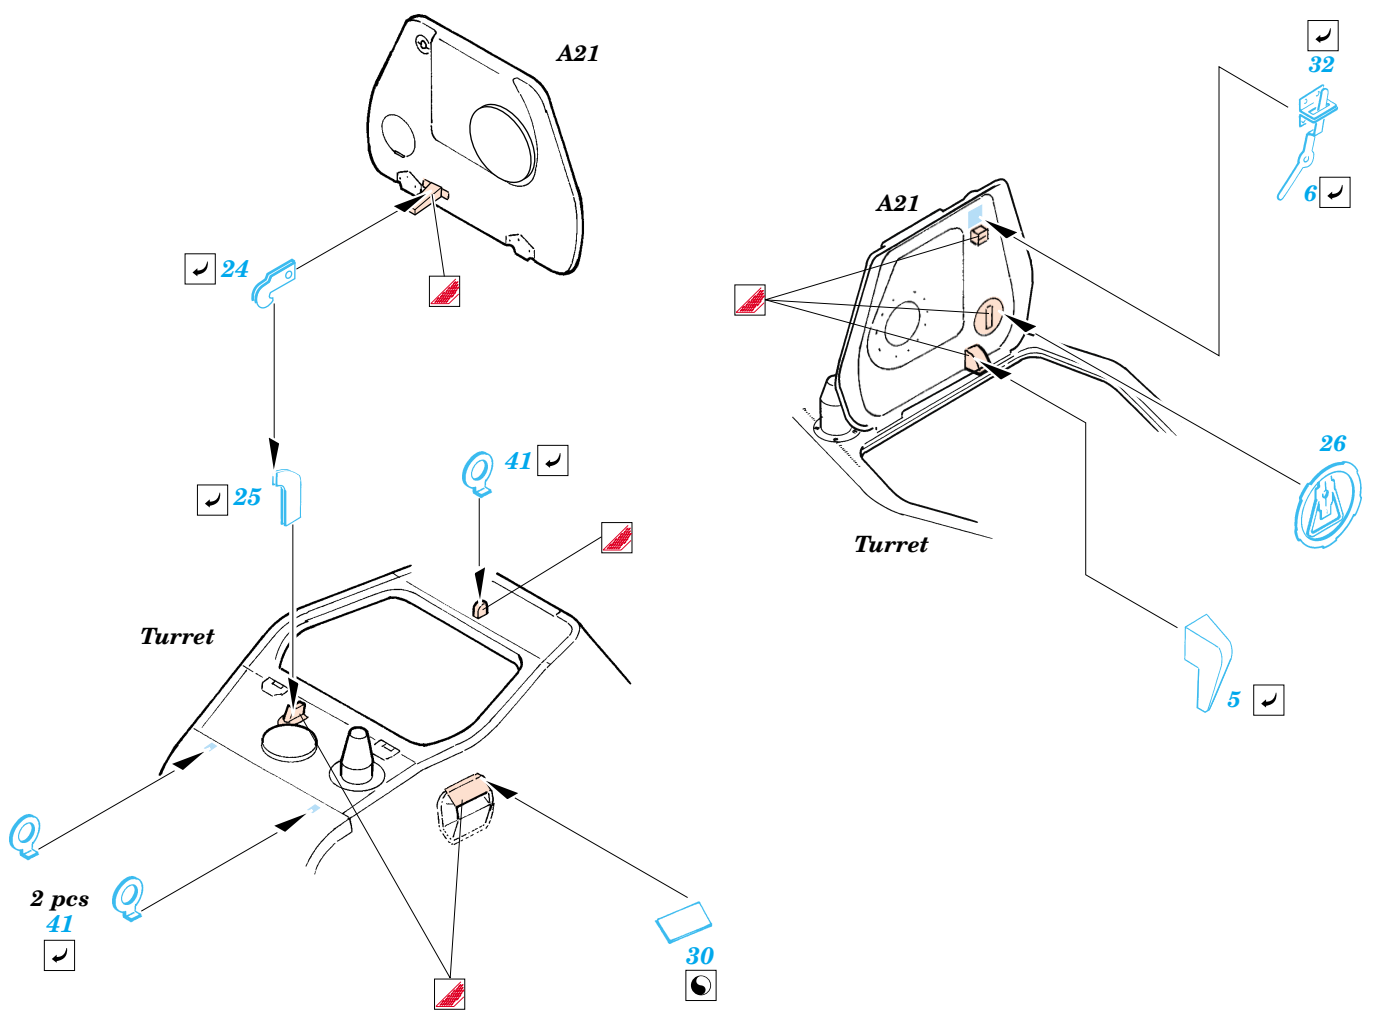

# T-34/76 Model 1941

eduard

22 103

1/72 scale detail set for Dragon kit No.7259 • sada detailů pro model 1/72 Dragon 7259

- |  |  |  |                     |
|--|--|--|---------------------|
|  | APPLY EXPRESS MASK AND PAINT BEFORE GLUING<br>POUŽIT EXPRESS MASK NABARVIT PŘED SLEPENÍM |  | BEND<br>OHNOUT      |
|  | SYMMETRICAL ASSEMBLY<br>SYMETRICKÁ MONTÁŽ  |  | OPTION<br>VOLBA     |
|  | REMOVE<br>ODSTRANIT  |  | REPLACE<br>NAHRADIT |
|  | GRIND<br>OBROUSIT  |  |                     |
|  | DRILL HOLE<br>VRTAT OTVOR  |  |                     |

ORIGINAL KIT PARTS  
PŮVODNÍ DÍLY STAVEBNICE

PHOTO-ETCHED PARTS  
LEPTANÉ DÍLY

PARTS TO BE REMOVED  
DÍLY K ODSTRANĚNÍ

FILL  
TMELIT

References: Squadron/Signal Publ. : T-34 In Action  
 Osprey Military : T-35/76 Medium Tank  
 Bronekolekcia 2/99 : T-34/76  
 Ground Power 10, 11/2004  
 Exprint Publ. : Neizvestnyi T-34