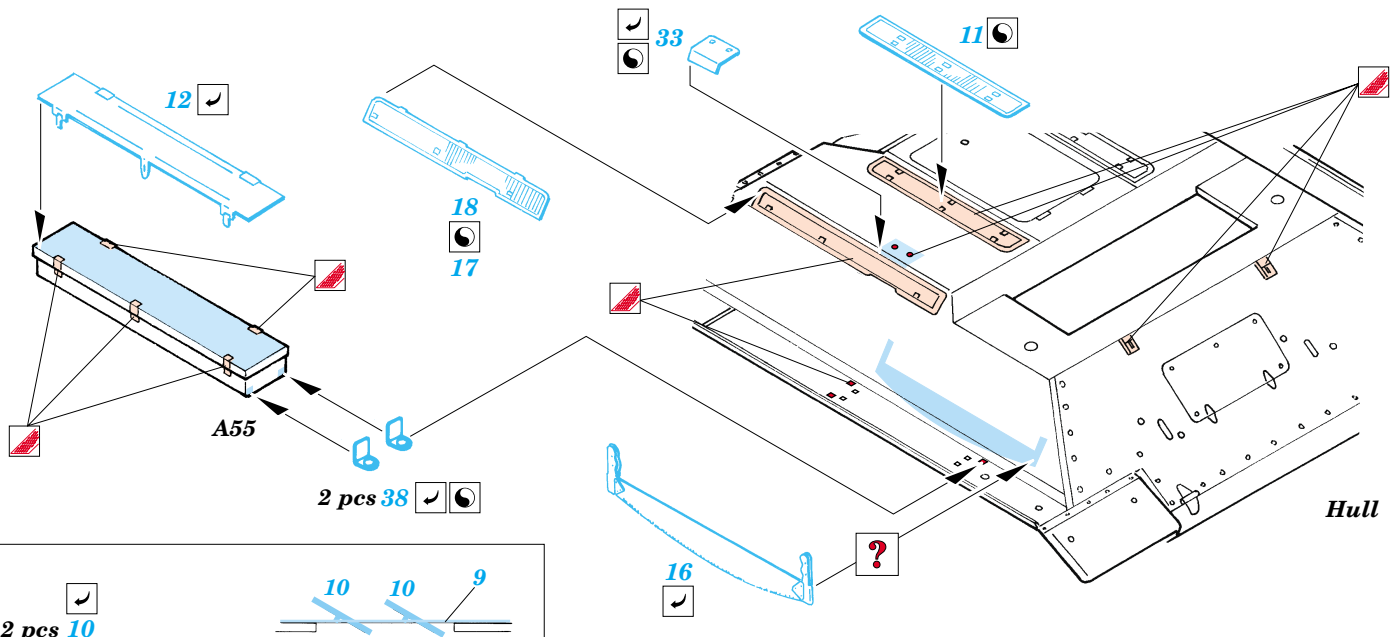

# T-34/76 Model 1941

eduard

22 103

1/72 scale detail set for Dragon kit No.7259 • sada detailů pro model 1/72 Dragon 7259

- |  |  |  |                     |
|--|--|--|---------------------|
|  | APPLY EXPRESS MASK AND PAINT BEFORE GLUING<br>POUŽIT EXPRESS MASK NABARVIT PŘED SLEPENÍM |  | BEND<br>OHNOUT      |
|  | SYMMETRICAL ASSEMBLY<br>SYMETRICKÁ MONTÁŽ  |  | OPTION<br>VOLBA     |
|  | REMOVE<br>ODSTRANIT  |  | REPLACE<br>NAHRADIT |
|  | GRIND<br>OBROUSIT  |  |                     |
|  | DRILL HOLE<br>VRTAT OTVOR  |  |                     |

ORIGINAL KIT PARTS  
PŮVODNÍ DÍLY STAVEBNICE

PHOTO-ETCHED PARTS  
LEPTANÉ DÍLY

PARTS TO BE REMOVED  
DÍLY K ODSTRANĚNÍ

FILL  
TMELIT

References: Squadron/Signal Publ. : T-34 In Action  
 Osprey Military : T-35/76 Medium Tank  
 Bronekolekcia 2/99 : T-34/76  
 Ground Power 10, 11/2004  
 Exprint Publ. : Neizvestnyi T-34