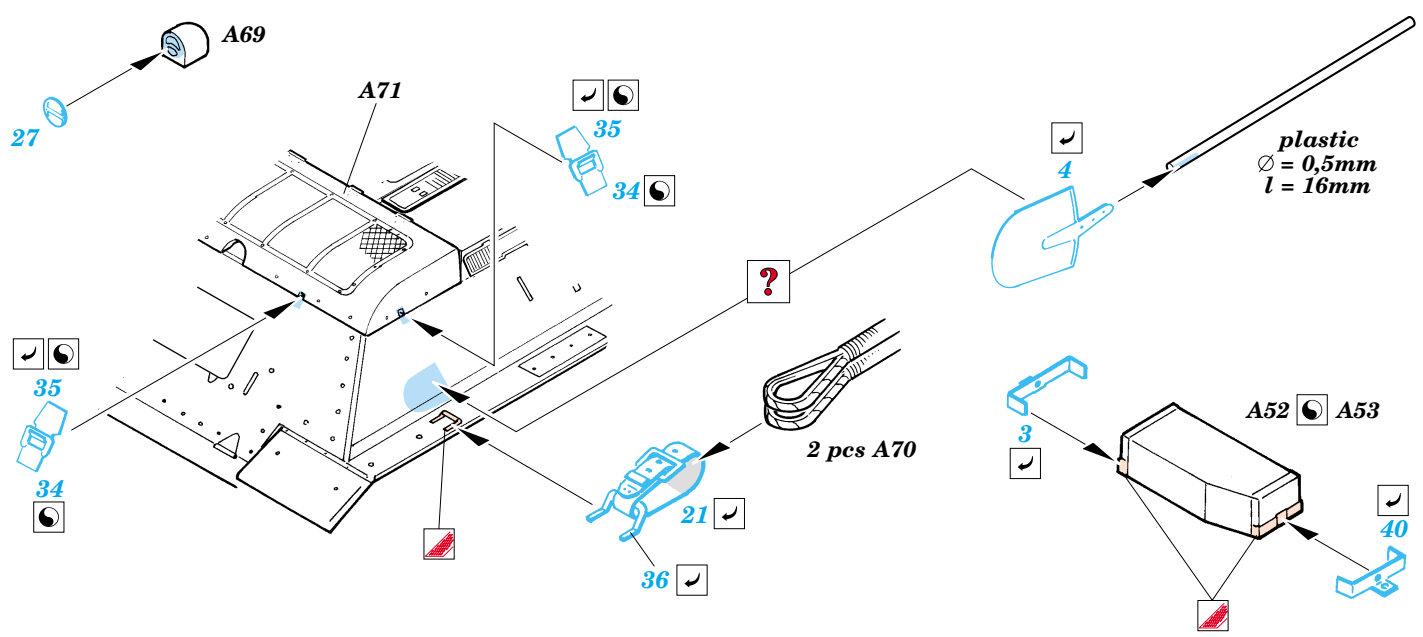

# T-34/76 Model 1941

eduard

22 103

1/72 scale detail set for Dragon kit No.7259 • sada detailů pro model 1/72 Dragon 7259

- |  |  |  |                     |
|--|--|--|---------------------|
|  | APPLY EXPRESS MASK AND PAINT BEFORE GLUING<br>POUŽIT EXPRESS MASK NABARVIT PŘED SLEPENÍM |  | BEND<br>OHNOUT      |
|  | SYMMETRICAL ASSEMBLY<br>SYMETRICKÁ MONTÁŽ  |  | OPTION<br>VOLBA     |
|  | REMOVE<br>ODSTRANIT  |  | REPLACE<br>NAHRADIT |
|  | GRIND<br>OBROUSIT  |  |                     |
|  | DRILL HOLE<br>VRTAT OTVOR  |  |                     |

ORIGINAL KIT PARTS  
PŮVODNÍ DÍLY STAVEBNICE

PHOTO-ETCHED PARTS  
LEPTANÉ DÍLY

PARTS TO BE REMOVED  
DÍLY K ODSTRANĚNÍ

FILL  
TMELIT

References: Squadron/Signal Publ. : T-34 In Action  
 Osprey Military : T-35/76 Medium Tank  
 Bronekolekcia 2/99 : T-34/76  
 Ground Power 10, 11/2004  
 Exprint Publ. : Neizvestnyi T-34