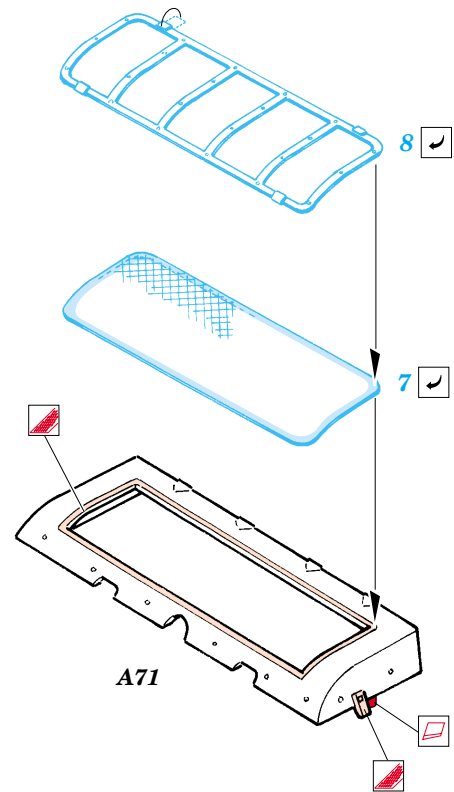

# T-34/76 Model 1941

eduard

22 103

1/72 scale detail set for Dragon kit No.7259 • sada detailů pro model 1/72 Dragon 7259

- |  |  |  |                     |
|--|--|--|---------------------|
|  | APPLY EXPRESS MASK AND PAINT BEFORE GLUING<br>POUŽIT EXPRESS MASK NABARVIT PŘED SLEPENÍM |  | BEND<br>OHNOUT      |
|  | SYMMETRICAL ASSEMBLY<br>SYMETRICKÁ MONTÁŽ  |  | OPTION<br>VOLBA     |
|  | REMOVE<br>ODSTRANIT  |  | REPLACE<br>NAHRADIT |
|  | GRIND<br>OBROUSIT  |  |                     |
|  | DRILL HOLE<br>VRTAT OTVOR  |  |                     |

ORIGINAL KIT PARTS  
PŮVODNÍ DÍLY STAVEBNICE

PHOTO-ETCHED PARTS  
LEPTANÉ DÍLY

PARTS TO BE REMOVED  
DÍLY K ODSTRANĚNÍ

FILL  
TMELIT

References: Squadron/Signal Publ. : T-34 In Action  
 Osprey Military : T-35/76 Medium Tank  
 Bronekolekcia 2/99 : T-34/76  
 Ground Power 10, 11/2004  
 Exprint Publ. : Neizvestnyi T-34