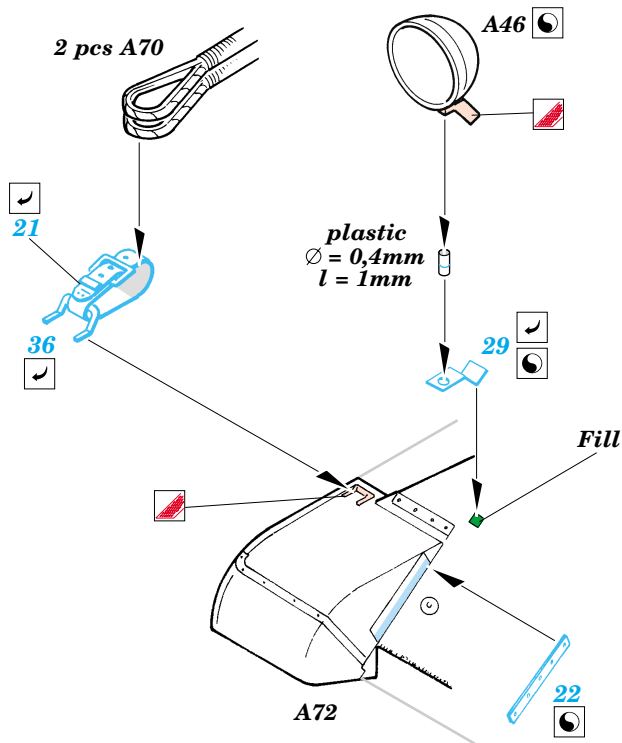

# T-34/76 Model 1941

eduard

22 103

1/72 scale detail set for Dragon kit No.7259 • sada detailů pro model 1/72 Dragon 7259

- |  |  |  |                     |
|--|--|--|---------------------|
|  | APPLY EXPRESS MASK AND PAINT BEFORE GLUING<br>POUŽIT EXPRESS MASK NABARVIT PŘED SLEPENÍM |  | BEND<br>OHNOUT      |
|  | SYMMETRICAL ASSEMBLY<br>SYMETRICKÁ MONTÁŽ  |  | OPTION<br>VOLBA     |
|  | REMOVE<br>ODSTRANIT  |  | REPLACE<br>NAHRADIT |
|  | GRIND<br>OBROUSIT  |  |                     |
|  | DRILL HOLE<br>VRTAT OTVOR  |  |                     |

ORIGINAL KIT PARTS  
PŮVODNÍ DÍLY STAVEBNICE

PHOTO-ETCHED PARTS  
LEPTANÉ DÍLY

PARTS TO BE REMOVED  
DÍLY K ODSTRANĚNÍ

FILL  
TMELIT

References: Squadron/Signal Publ. : T-34 In Action  
 Osprey Military : T-35/76 Medium Tank  
 Bronekolekcia 2/99 : T-34/76  
 Ground Power 10, 11/2004  
 Exprint Publ. : Neizvestnyi T-34