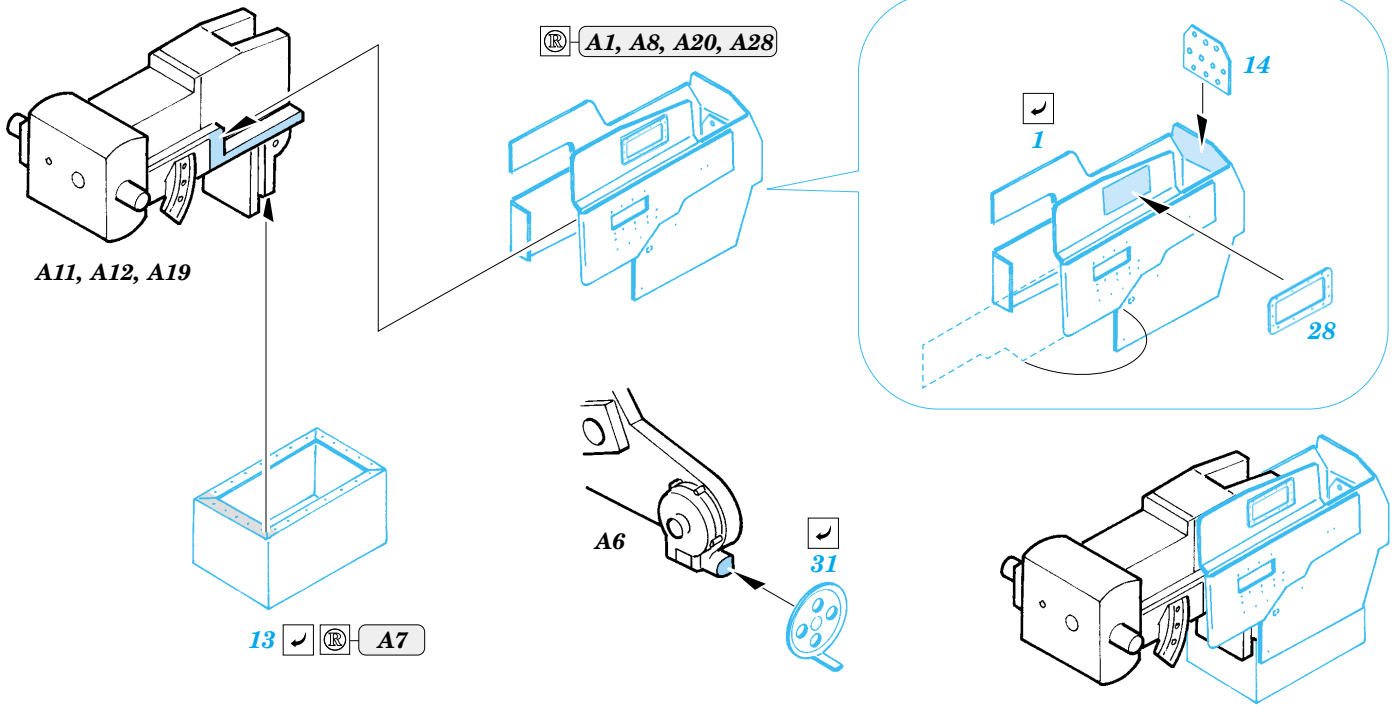

ORIGINAL KIT PARTS  
PŮVODNÍ DÍLY STAVEBNICE

PHOTO-ETCHED PARTS  
LEPTANÉ DÍLY

PARTS TO BE REMOVED  
DÍLY K ODSTRANĚNÍ

FILL  
TMELIT

References: Squadron/Signal Publ. : T-34 In Action  
 Osprey Military : T-35/76 Medium Tank  
 Bronekolekcia 2/99 : T-34/76  
 Ground Power 10, 11/2004  
 Exprint Publ. : Neizvestnyi T-34