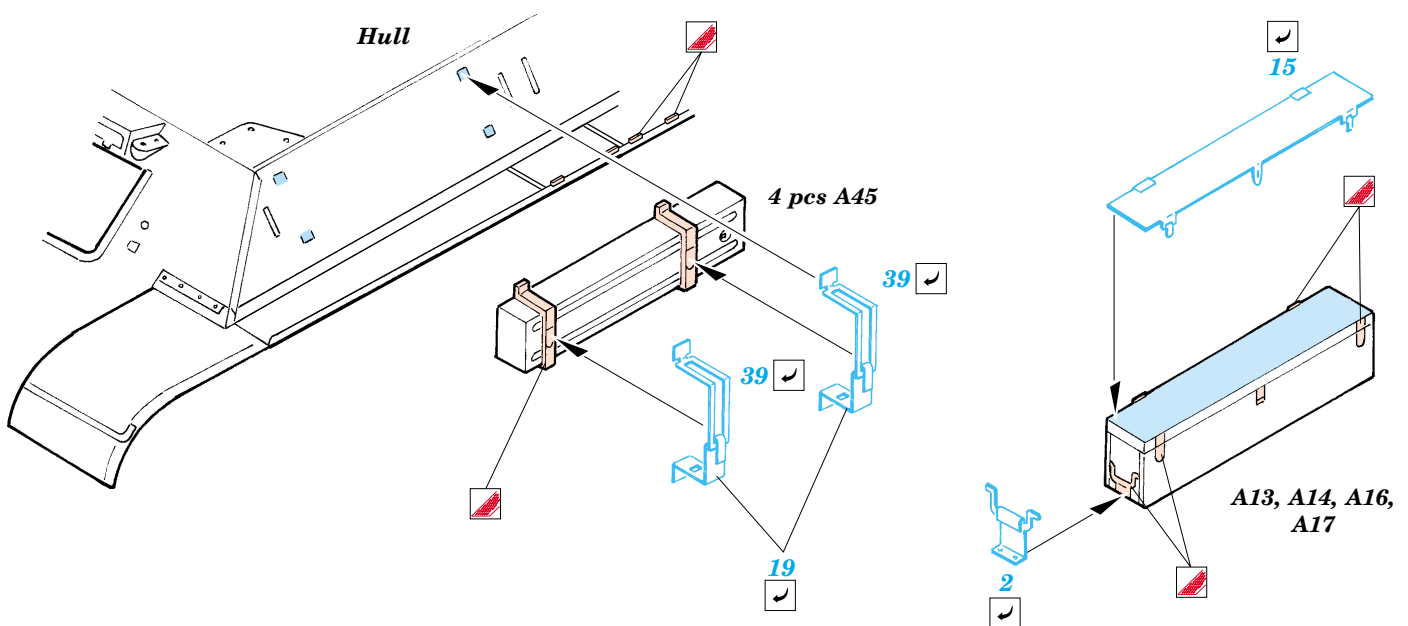

# T-34/76 Model 1941

eduard

22 103

1/72 scale detail set for Dragon kit No.7259 • sada detailů pro model 1/72 Dragon 7259

- |  |  |  |                     |
|--|--|--|---------------------|
|  | APPLY EXPRESS MASK AND PAINT BEFORE GLUING<br>POUŽIT EXPRESS MASK NABARVIT PŘED SLEPENÍM |  | BEND<br>OHNOUT      |
|  | SYMMETRICAL ASSEMBLY<br>SYMETRICKÁ MONTÁŽ  |  | OPTION<br>VOLBA     |
|  | REMOVE<br>ODSTRANIT  |  | REPLACE<br>NAHRADIT |
|  | GRIND<br>OBROUSIT  |  |                     |
|  | DRILL HOLE<br>VRTAT OTVOR  |  |                     |

ORIGINAL KIT PARTS  
PŮVODNÍ DÍLY STAVEBNICE

PHOTO-ETCHED PARTS  
LEPTANÉ DÍLY

PARTS TO BE REMOVED  
DÍLY K ODSTRANĚNÍ

FILL  
TMELIT

References: Squadron/Signal Publ. : T-34 In Action  
 Osprey Military : T-35/76 Medium Tank  
 Bronekolekcia 2/99 : T-34/76  
 Ground Power 10, 11/2004  
 Exprint Publ. : Neizvestnyi T-34