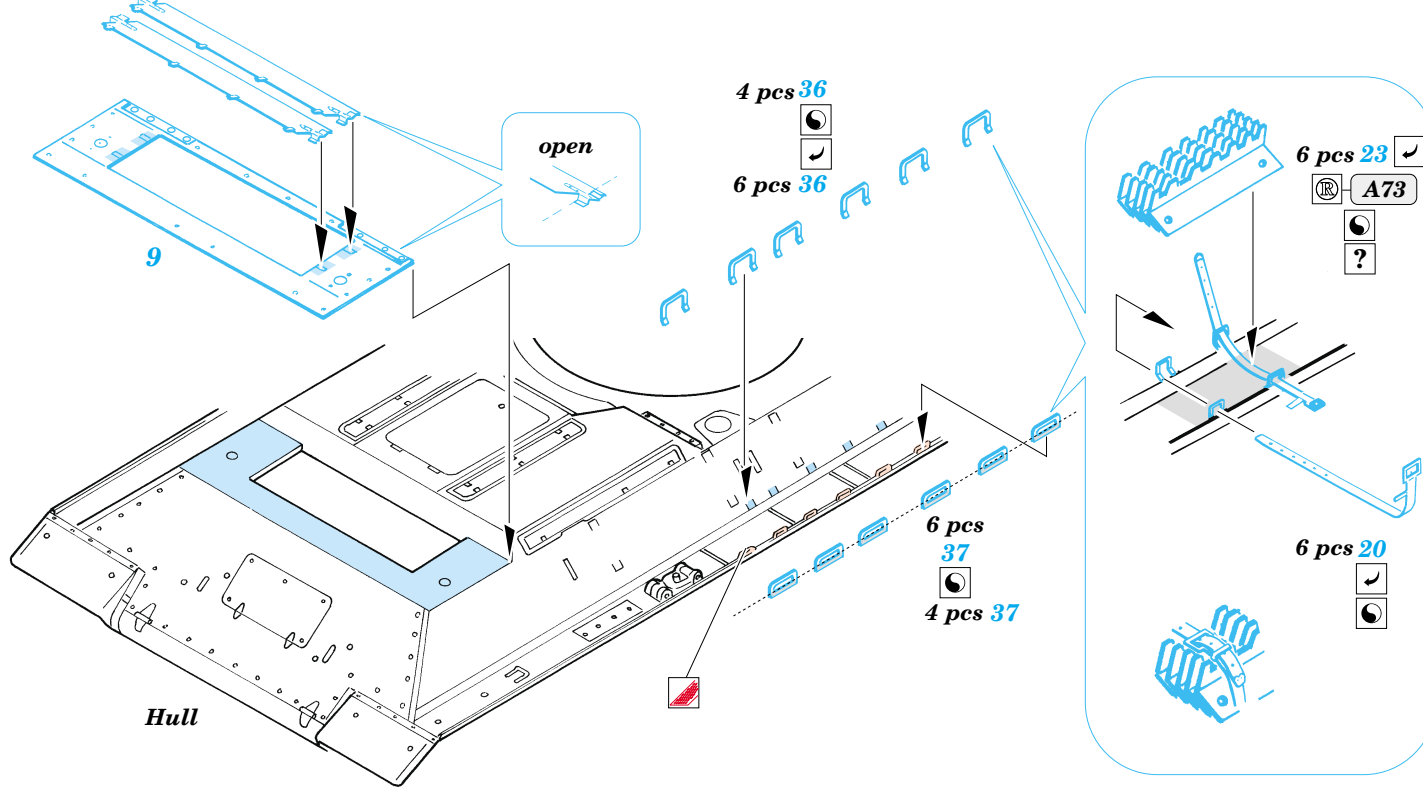

# T-34/76 Model 1941

eduard

22 103

1/72 scale detail set for Dragon kit No.7259 • sada detailů pro model 1/72 Dragon 7259

- |  |  |  |                     |
|--|--|--|---------------------|
|  | APPLY EXPRESS MASK AND PAINT BEFORE GLUING<br>POUŽIT EXPRESS MASK NABARVIT PŘED SLEPENÍM |  | BEND<br>OHNOUT      |
|  | SYMMETRICAL ASSEMBLY<br>SYMETRICKÁ MONTÁŽ  |  | OPTION<br>VOLBA     |
|  | REMOVE<br>ODSTRANIT  |  | REPLACE<br>NAHRADIT |
|  | GRIND<br>OBROUSIT  |  |                     |
|  | DRILL HOLE<br>VRTAT OTVOR  |  |                     |

ORIGINAL KIT PARTS  
PŮVODNÍ DÍLY STAVEBNICE

PHOTO-ETCHED PARTS  
LEPTANÉ DÍLY

PARTS TO BE REMOVED  
DÍLY K ODSTRANĚNÍ

FILL  
TMELIT

References: Squadron/Signal Publ. : T-34 In Action  
 Osprey Military : T-35/76 Medium Tank  
 Bronekolekcia 2/99 : T-34/76  
 Ground Power 10, 11/2004  
 Exprint Publ. : Neizvestnyi T-34