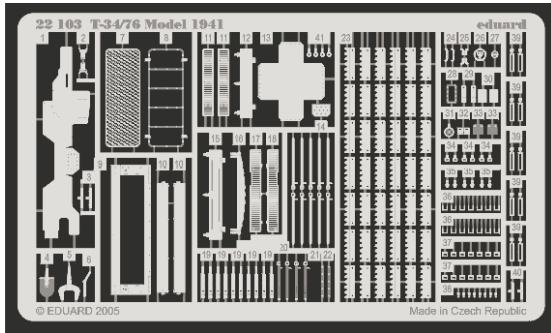

# T-34/76 Model 1941

eduard

22 103

1/72 scale detail set for Dragon kit No.7259 • sada detailů pro model 1/72 Dragon 7259

- |  |  |  |                     |
|--|--|--|---------------------|
|  | APPLY EXPRESS MASK AND PAINT BEFORE GLUING<br>POUŽIT EXPRESS MASK NABARVIT PŘED SLEPENÍM |  | BEND<br>OHNOUT      |
|  | SYMMETRICAL ASSEMBLY<br>SYMETRICKÁ MONTÁŽ  |  | OPTION<br>VOLBA     |
|  | REMOVE<br>ODSTRANIT  |  | REPLACE<br>NAHRADIT |
|  | GRIND<br>OBROUSIT  |  |                     |
|  | DRILL HOLE<br>VRTAT OTVOR  |  |                     |