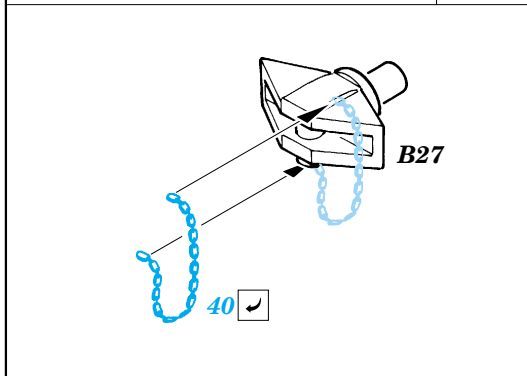

Sd.Kfz.251 Ausf.C

eduard

22 102

1/72 scale detail set for Dragon kit 7223 • sada detailů pro model 1/72 Dragon 7223

22 102
Sd.Kfz.251 Ausf.C
FILM

- ★ APPLY EXPRESS MASK AND PAINT BEFORE GLUING
POUŽIT EXPRESS MASK NABARVIT PŘED SLEPENÍM
- ☉ SYMMETRICAL ASSEMBLY
SYMETRICKÁ MONTÁŽ
- REMOVE
ODSTRANIT
- ▨ GRIND
OBROUSIT
- ⊘ DRILL HOLE
VRTAT OTVOR
- ↪ BEND
OHNOUT
- ⊕ OPTION
VOLBA
- Ⓜ REPLACE
NAHRADIT

ORIGINAL KIT PARTS
PŮVODNÍ DÍLY STAVEBNICE
 PHOTO-ETCHED PARTS
LEPTANÉ DÍLY
 PARTS TO BE REMOVED
DÍLY K ODSTRANĚNÍ
 FILL
TMELIT

∅ - 0,3mm
l - 30mm
plastic