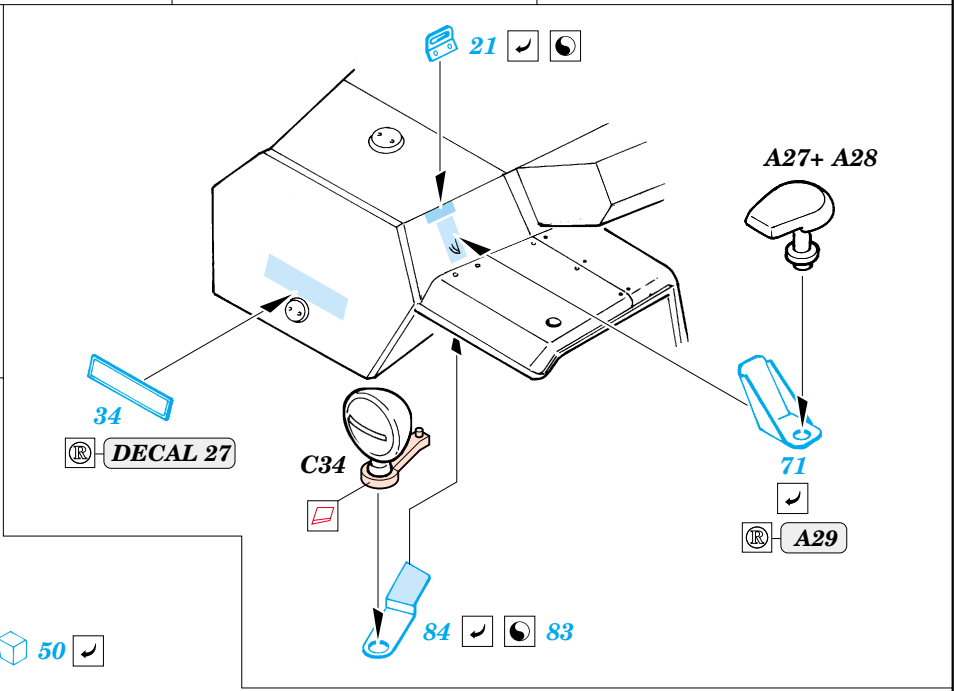

Sd.Kfz.251 Ausf.C

eduard

22 102

1/72 scale detail set for Dragon kit 7223 • sada detailů pro model 1/72 Dragon 7223

22 102
Sd.Kfz.251 Ausf.C
FILM

- ★ APPLY EXPRESS MASK AND PAINT BEFORE GLUING
POUŽIT EXPRESS MASK NABARVIT PŘED SLEPENÍM
- ☉ SYMMETRICAL ASSEMBLY
SYMETRICKÁ MONTÁŽ
- REMOVE
ODSTRANIT
- ▨ GRIND
OBROUSIT
- ⊘ DRILL HOLE
VRTAT OTVOR
- ↪ BEND
OHNOUT
- ⊕ OPTION
VOLBA
- Ⓜ REPLACE
NAHRADIT

ORIGINAL KIT PARTS
PŮVODNÍ DÍLY STAVEBNICE
 PHOTO-ETCHED PARTS
LEPTANÉ DÍLY
 PARTS TO BE REMOVED
DÍLY K ODSTRANĚNÍ
 FILL
TMELIT

∅ - 0,3mm
l - 30mm
plastic