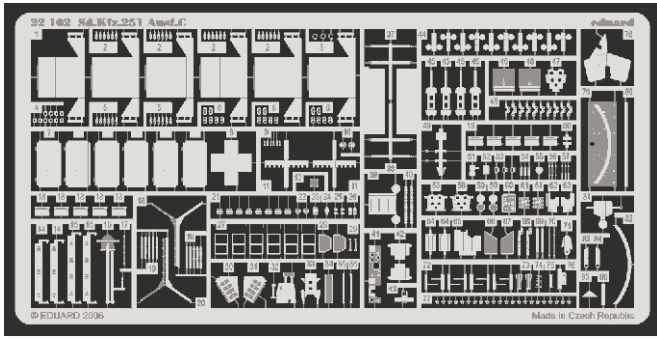

Sd.Kfz.251 Ausf.C

eduard

22 102

1/72 scale detail set for Dragon kit 7223 • sada detailů pro model 1/72 Dragon 7223

22 102
Sd.Kfz.251 Ausf.C
FILM

- ★ APPLY EXPRESS MASK AND PAINT BEFORE GLUING
POUŽIT EXPRESS MASK NABARVIT PŘED SLEPENÍM
- ☉ SYMMETRICAL ASSEMBLY
SYMETRICKÁ MONTÁŽ
- REMOVE
ODSTRANIT
- ▨ GRIND
OBROUSIT
- ⊘ DRILL HOLE
VRTAT OTVOR
- ↪ BEND
OHNOUT
- ⊕ OPTION
VOLBA
- Ⓜ REPLACE
NAHRADIT

ORIGINAL KIT PARTS
PŮVODNÍ DÍLY STAVEBNICE
 PHOTO-ETCHED PARTS
LEPTANÉ DÍLY
 PARTS TO BE REMOVED
DÍLY K ODSTRANĚNÍ
 FILL
TMELIT

∅ - 0,3mm
l - 30mm
plastic