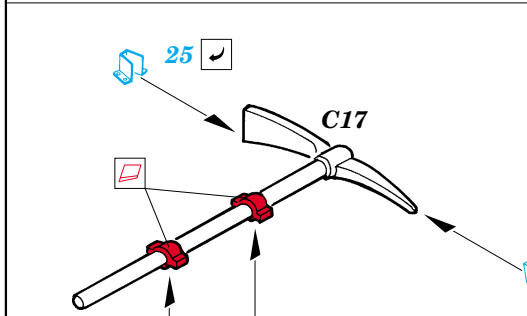

Sd.Kfz.251 Ausf.C

eduard

22 102

1/72 scale detail set for Dragon kit 7223 • sada detailů pro model 1/72 Dragon 7223

22 102
Sd.Kfz.251 Ausf.C
FILM

- ★ APPLY EXPRESS MASK AND PAINT BEFORE GLUING
POUŽIT EXPRESS MASK NABARVIT PŘED SLEPENÍM
- ☉ SYMMETRICAL ASSEMBLY
SYMETRICKÁ MONTÁŽ
- REMOVE
ODSTRANIT
- ▨ GRIND
OBROUSIT
- ⊘ DRILL HOLE
VRTAT OTVOR
- ↪ BEND
OHNOUT
- ⊕ OPTION
VOLBA
- Ⓜ REPLACE
NAHRADIT

ORIGINAL KIT PARTS
PŮVODNÍ DÍLY STAVEBNICE
 PHOTO-ETCHED PARTS
LEPTANÉ DÍLY
 PARTS TO BE REMOVED
DÍLY K ODSTRANĚNÍ
 FILL
TMELIT

∅ - 0,3mm
l - 30mm
plastic