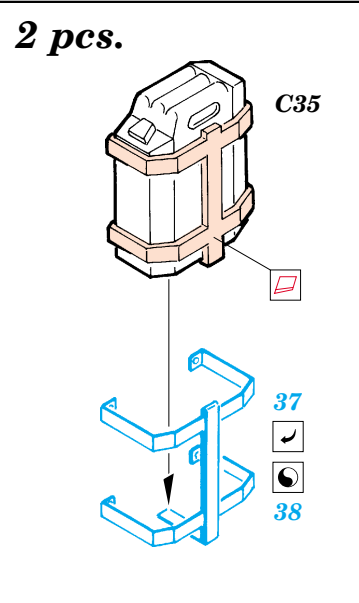

Sd.Kfz.251 Ausf.C

eduard

22 102

1/72 scale detail set for Dragon kit 7223 • sada detailů pro model 1/72 Dragon 7223

22 102
Sd.Kfz.251 Ausf.C
FILM

- ★ APPLY EXPRESS MASK AND PAINT BEFORE GLUING
POUŽIT EXPRESS MASK NABARVIT PŘED SLEPENÍM
- ☉ SYMMETRICAL ASSEMBLY
SYMETRICKÁ MONTÁŽ
- REMOVE
ODSTRANIT
- ▨ GRIND
OBROUSIT
- ⊘ DRILL HOLE
VRTAT OTVOR
- ↪ BEND
OHNOUT
- ⊕ OPTION
VOLBA
- Ⓜ REPLACE
NAHRADIT

ORIGINAL KIT PARTS
PŮVODNÍ DÍLY STAVEBNICE
 PHOTO-ETCHED PARTS
LEPTANÉ DÍLY
 PARTS TO BE REMOVED
DÍLY K ODSTRANĚNÍ
 FILL
TMELIT

∅ - 0,3mm
l - 30mm
plastic