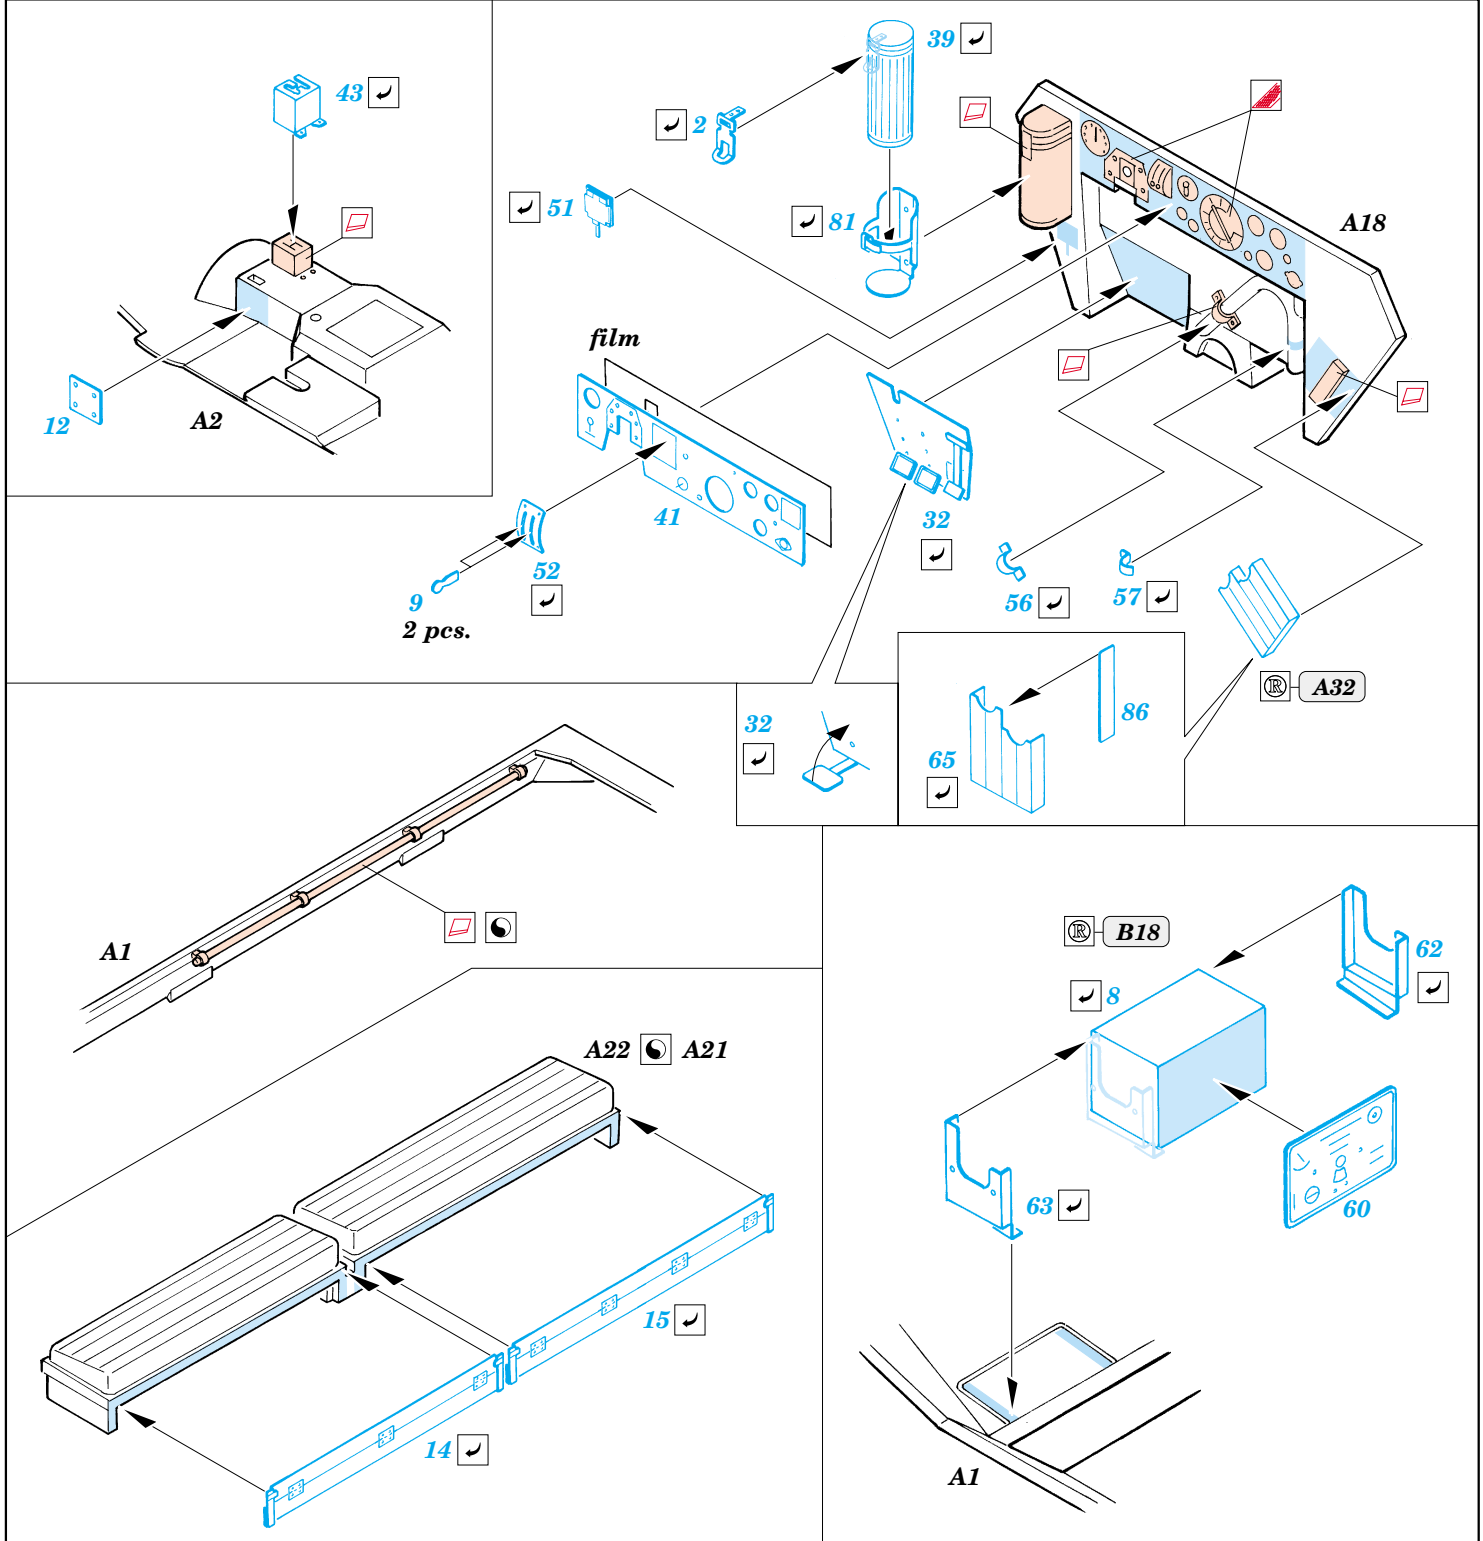

Sd.Kfz.251 Ausf.C

eduard

22 102

1/72 scale detail set for Dragon kit 7223 • sada detailů pro model 1/72 Dragon 7223

22 102
Sd.Kfz.251 Ausf.C
FILM

- ★ APPLY EXPRESS MASK AND PAINT BEFORE GLUING
POUŽIT EXPRESS MASK NABARVIT PŘED SLEPENÍM
- ☉ SYMMETRICAL ASSEMBLY
SYMETRICKÁ MONTÁŽ
- REMOVE
ODSTRANIT
- ▨ GRIND
OBROUSIT
- ⊘ DRILL HOLE
VRTAT OTVOR
- ↪ BEND
OHNOUT
- ⊕ OPTION
VOLBA
- Ⓜ REPLACE
NAHRADIT

ORIGINAL KIT PARTS
PŮVODNÍ DÍLY STAVEBNICE
 PHOTO-ETCHED PARTS
LEPTANÉ DÍLY
 PARTS TO BE REMOVED
DÍLY K ODSTRANĚNÍ
 FILL
TMELIT

∅ - 0,3mm
l - 30mm
plastic