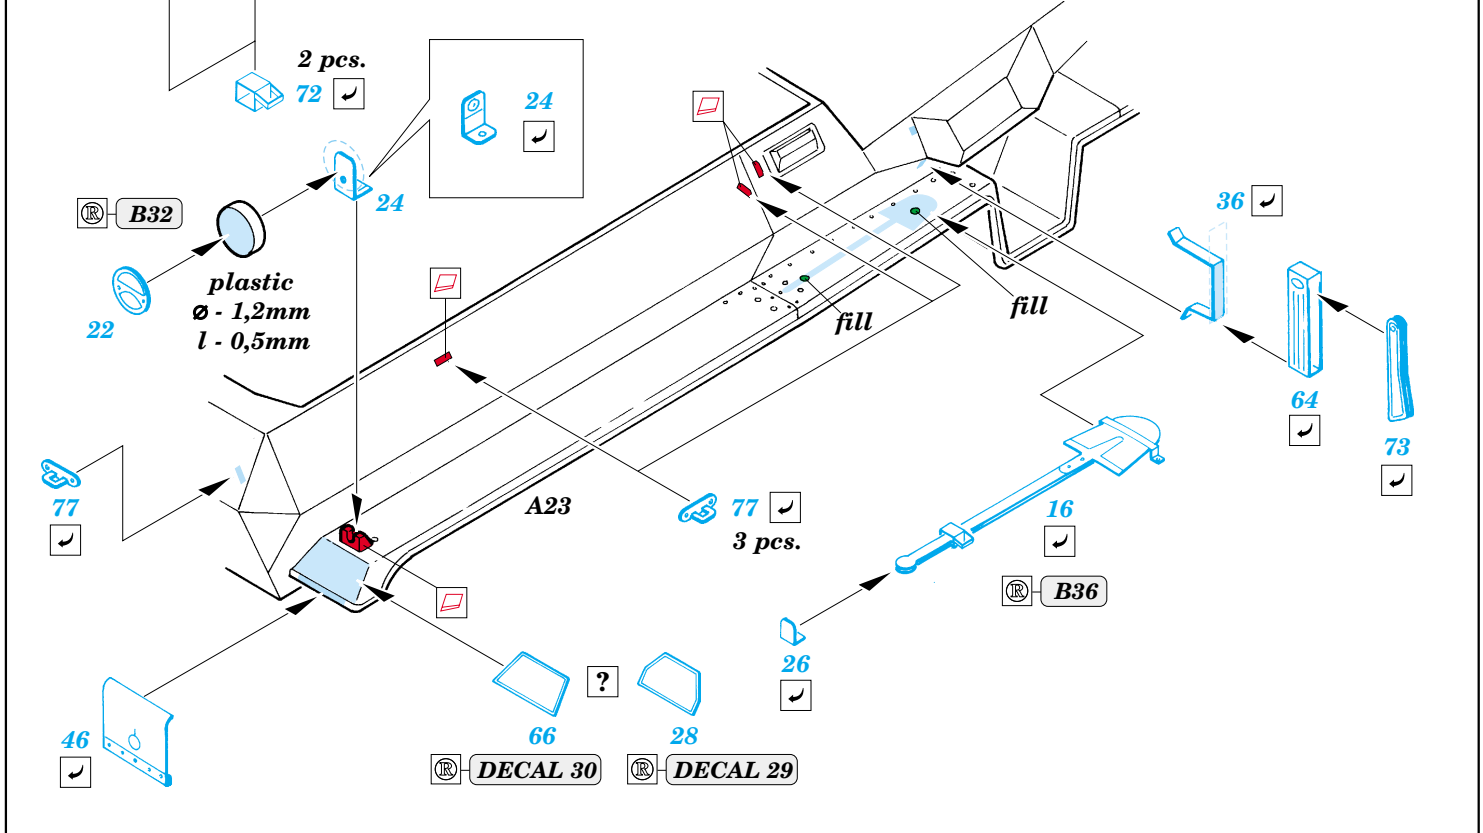

Sd.Kfz.251 Ausf.C

eduard

22 102

1/72 scale detail set for Dragon kit 7223 • sada detailů pro model 1/72 Dragon 7223

22 102
Sd.Kfz.251 Ausf.C
FILM

- ★ APPLY EXPRESS MASK AND PAINT BEFORE GLUING
POUŽIT EXPRESS MASK NABARVIT PŘED SLEPENÍM
- ☉ SYMMETRICAL ASSEMBLY
SYMETRICKÁ MONTÁŽ
- REMOVE
ODSTRANIT
- ▨ GRIND
OBROUSIT
- ⊘ DRILL HOLE
VRTAT OTVOR
- ↪ BEND
OHNOUT
- ⊕ OPTION
VOLBA
- Ⓜ REPLACE
NAHRADIT

ORIGINAL KIT PARTS
PŮVODNÍ DÍLY STAVEBNICE
 PHOTO-ETCHED PARTS
LEPTANÉ DÍLY
 PARTS TO BE REMOVED
DÍLY K ODSTRANĚNÍ
 FILL
TMELIT

∅ - 0,3mm
l - 30mm
plastic