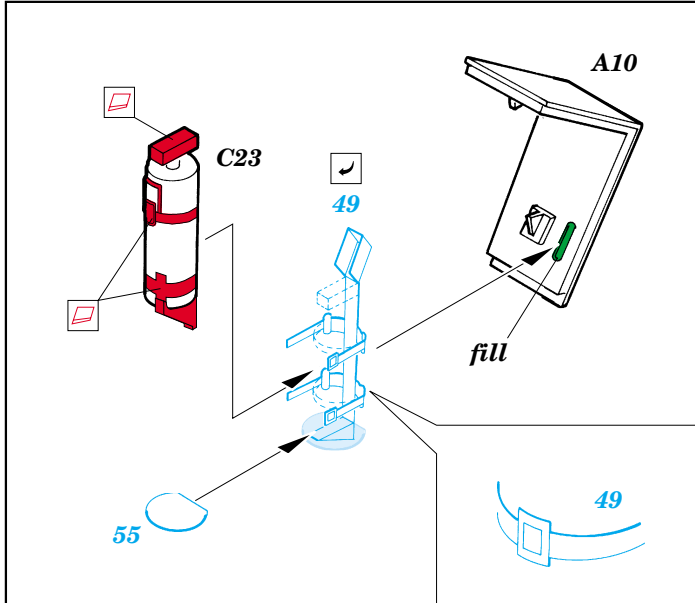

Sd.Kfz.251 Ausf.C

eduard

22 102

1/72 scale detail set for Dragon kit 7223 • sada detailů pro model 1/72 Dragon 7223

22 102
Sd.Kfz.251 Ausf.C
FILM

- ★ APPLY EXPRESS MASK AND PAINT BEFORE GLUING
POUŽIT EXPRESS MASK NABARVIT PŘED SLEPENÍM
- ☉ SYMMETRICAL ASSEMBLY
SYMETRICKÁ MONTÁŽ
- REMOVE
ODSTRANIT
- ▨ GRIND
OBROUSIT
- ⊘ DRILL HOLE
VRTAT OTVOR
- ↪ BEND
OHNOUT
- ⊕ OPTION
VOLBA
- Ⓜ REPLACE
NAHRADIT

ORIGINAL KIT PARTS
PŮVODNÍ DÍLY STAVEBNICE
 PHOTO-ETCHED PARTS
LEPTANÉ DÍLY
 PARTS TO BE REMOVED
DÍLY K ODSTRANĚNÍ
 FILL
TMELIT

∅ - 0,3mm
l - 30mm
plastic