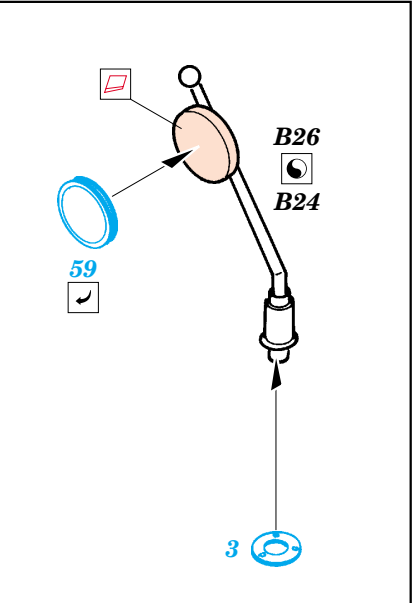

Sd.Kfz.251 Ausf.C

eduard

22 102

1/72 scale detail set for Dragon kit 7223 • sada detailů pro model 1/72 Dragon 7223

22 102
Sd.Kfz.251 Ausf.C
FILM

- ★ APPLY EXPRESS MASK AND PAINT BEFORE GLUING
POUŽIT EXPRESS MASK NABARVIT PŘED SLEPENÍM
- ☉ SYMMETRICAL ASSEMBLY
SYMETRICKÁ MONTÁŽ
- REMOVE
ODSTRANIT
- ▨ GRIND
OBROUSIT
- ⊘ DRILL HOLE
VRTAT OTVOR
- ↪ BEND
OHNOUT
- ⊕ OPTION
VOLBA
- Ⓜ REPLACE
NAHRADIT

ORIGINAL KIT PARTS
PŮVODNÍ DÍLY STAVEBNICE
 PHOTO-ETCHED PARTS
LEPTANÉ DÍLY
 PARTS TO BE REMOVED
DÍLY K ODSTRANĚNÍ
 FILL
TMELIT

∅ - 0,3mm
l - 30mm
plastic