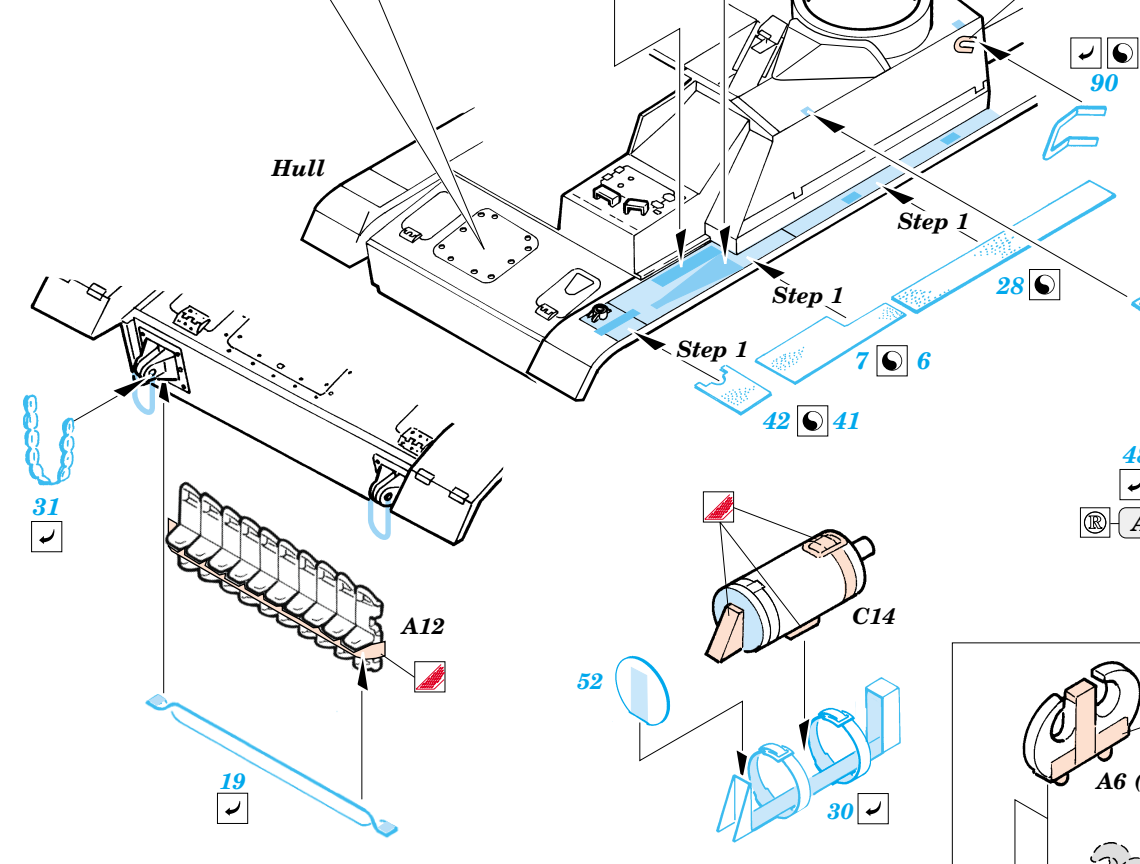

StuG.IV Late

eduard

22 101

1/72 scale detail set for Dragon 7260 • sada detailů pro model 1/72 Dragon No.7260

- APPLY EXPRESS MASK AND PAINT BEFORE GLUING
POUŽIT EXPRESS MASK NABARVIT PŘED SLEPENÍM
- SYMMETRICAL ASSEMBLY
SYMETRICKÁ MONTÁŽ
- REMOVE
ODSTRANIT
- GRIND
OBROUSIT
- DRILL HOLE
VRTAT OTVOR
- BEND
OHNOUT
- OPTION
VOLBA
- REPLACE
NAHRADIT

ORIGINAL KIT PARTS
PŮVODNÍ DÍLY STAVEBNICE

PHOTO-ETCHED PARTS
LEPTANÉ DÍLY

PARTS TO BE REMOVED
DÍLY K ODSTRANĚNÍ

FILL
TMELIT

REFERENCES:
 Armagedon / Artur Majewski - Stug w Akcji
 GERMAN MILITARY VEHICLES IN PHOTOGRAPHS #2 / July '98
 Wydawnictwo Militaria #94 - Sturmgeschütz IV