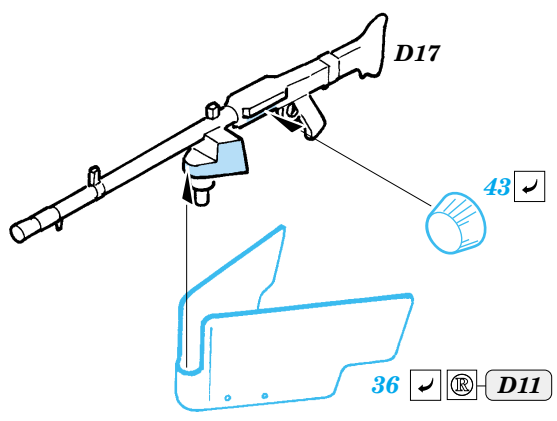

StuG.IV Late

eduard

22 101

1/72 scale detail set for Dragon 7260 • sada detailů pro model 1/72 Dragon No.7260

- APPLY EXPRESS MASK AND PAINT BEFORE GLUING
POUŽIT EXPRESS MASK NABARVIT PŘED SLEPENÍM
- SYMMETRICAL ASSEMBLY
SYMETRICKÁ MONTÁŽ
- REMOVE
ODSTRANIT
- GRIND
OBROUSIT
- DRILL HOLE
VRTAT OTVOR
- BEND
OHNOUT
- OPTION
VOLBA
- REPLACE
NAHRADIT

ORIGINAL KIT PARTS
PŮVODNÍ DÍLY STAVEBNICE

PHOTO-ETCHED PARTS
LEPTANÉ DÍLY

PARTS TO BE REMOVED
DÍLY K ODSTRANĚNÍ

FILL
TMELIT

REFERENCES:
 Armagedon / Artur Majewski - Stug w Akcji
 GERMAN MILITARY VEHICLES IN PHOTOGRAPHS #2 / July '98
 Wydawnictwo Militaria #94 - Sturmgeschütz IV