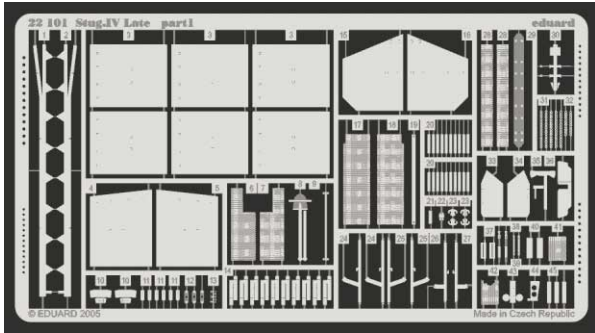

StuG.IV Late

eduard

22 101

1/72 scale detail set for Dragon 7260 • sada detailů pro model 1/72 Dragon No.7260

- APPLY EXPRESS MASK AND PAINT BEFORE GLUING
POUŽIT EXPRESS MASK NABARVIT PŘED SLEPENÍM
- SYMMETRICAL ASSEMBLY
SYMETRICKÁ MONTÁŽ
- REMOVE
ODSTRANIT
- GRIND
OBROUSIT
- DRILL HOLE
VRTAT OTVOR
- BEND
OHNOUT
- OPTION
VOLBA
- REPLACE
NAHRADIT

ORIGINAL KIT PARTS
PŮVODNÍ DÍLY STAVEBNICE

PHOTO-ETCHED PARTS
LEPTANÉ DÍLY

PARTS TO BE REMOVED
DÍLY K ODSTRANĚNÍ

FILL
TMELIT

REFERENCES:
 Armagedon / Artur Majewski - Stug w Akcji
 GERMAN MILITARY VEHICLES IN PHOTOGRAPHS #2 / July '98
 Wydawnictwo Militaria #94 - Sturmgeschütz IV