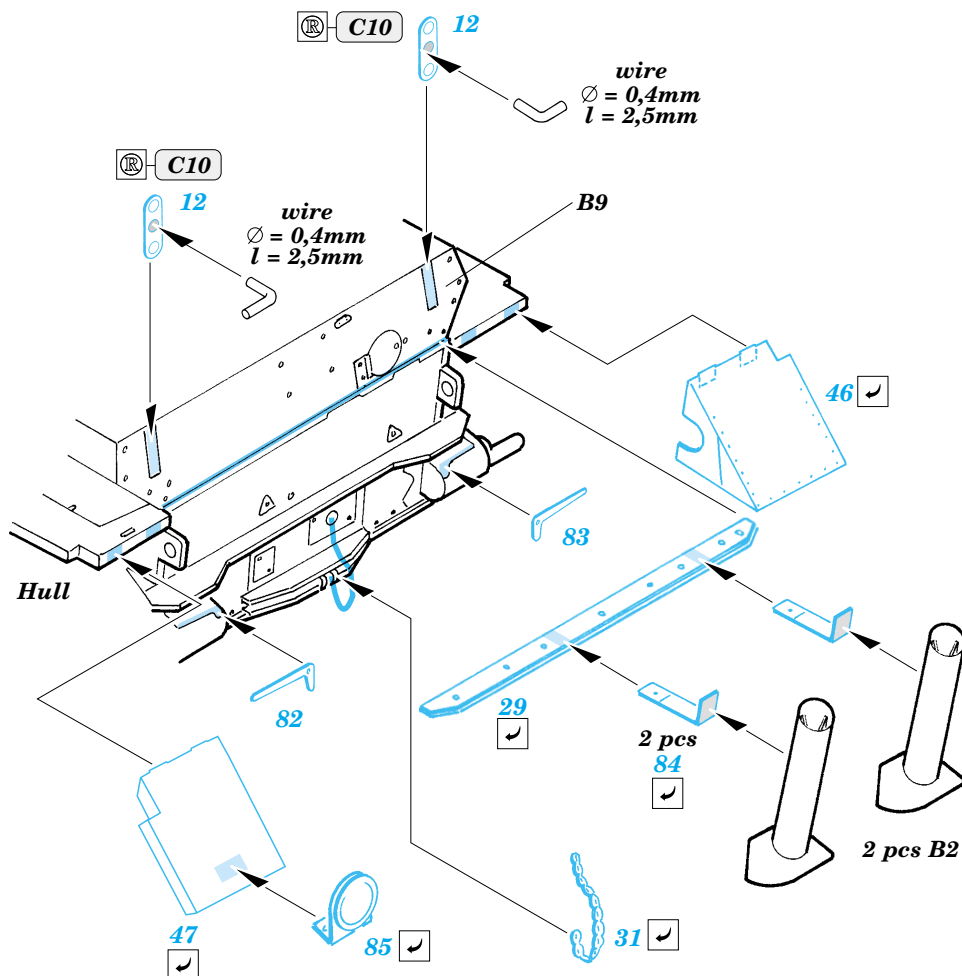

StuG.IV Late

eduard

22 101

1/72 scale detail set for Dragon 7260 • sada detailů pro model 1/72 Dragon No.7260

- APPLY EXPRESS MASK AND PAINT BEFORE GLUING
POUŽIT EXPRESS MASK NABARVIT PŘED SLEPENÍM
- SYMMETRICAL ASSEMBLY
SYMETRICKÁ MONTÁŽ
- REMOVE
ODSTRANIT
- GRIND
OBROUSIT
- DRILL HOLE
VRTAT OTVOR
- BEND
OHNOUT
- OPTION
VOLBA
- REPLACE
NAHRADIT

ORIGINAL KIT PARTS
PŮVODNÍ DÍLY STAVEBNICE

PHOTO-ETCHED PARTS
LEPTANÉ DÍLY

PARTS TO BE REMOVED
DÍLY K ODSTRANĚNÍ

FILL
TMELIT

REFERENCES:
 Armagedon / Artur Majewski - Stug w Akcji
 GERMAN MILITARY VEHICLES IN PHOTOGRAPHS #2 / July '98
 Wydawnictwo Militaria #94 - Sturmgeschütz IV