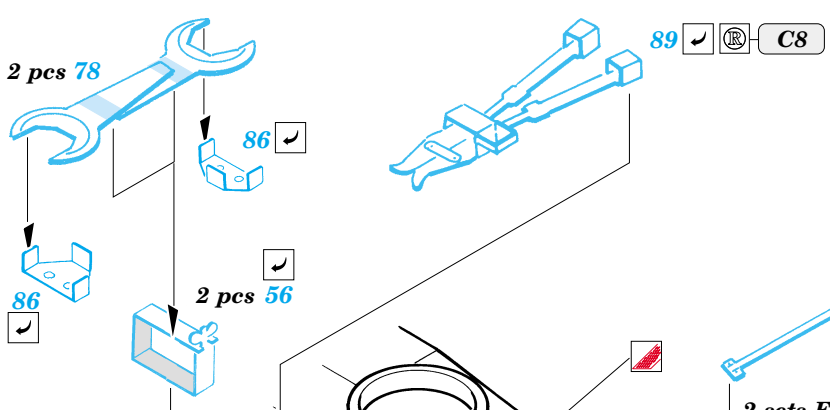

StuG.IV Late

eduard

22 101

1/72 scale detail set for Dragon 7260 • sada detailů pro model 1/72 Dragon No.7260

- APPLY EXPRESS MASK AND PAINT BEFORE GLUING
POUŽIT EXPRESS MASK NABARVIT PŘED SLEPENÍM
- SYMMETRICAL ASSEMBLY
SYMETRICKÁ MONTÁŽ
- REMOVE
ODSTRANIT
- GRIND
OBROUSIT
- DRILL HOLE
VRTAT OTVOR
- BEND
OHNOUT
- OPTION
VOLBA
- REPLACE
NAHRADIT

ORIGINAL KIT PARTS
PŮVODNÍ DÍLY STAVEBNICE

PHOTO-ETCHED PARTS
LEPTANÉ DÍLY

PARTS TO BE REMOVED
DÍLY K ODSTRANĚNÍ

FILL
TMELIT

REFERENCES:
 Armagedon / Artur Majewski - Stug w Akcji
 GERMAN MILITARY VEHICLES IN PHOTOGRAPHS #2 / July '98
 Wydawnictwo Militaria #94 - Sturmgeschütz IV