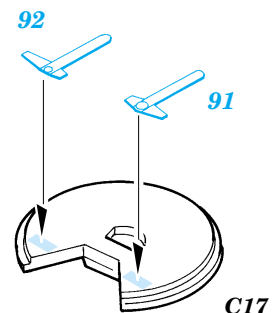

StuG.IV Late

eduard

22 101

1/72 scale detail set for Dragon 7260 • sada detailů pro model 1/72 Dragon No.7260

- APPLY EXPRESS MASK AND PAINT BEFORE GLUING
POUŽIT EXPRESS MASK NABARVIT PŘED SLEPENÍM
- SYMMETRICAL ASSEMBLY
SYMETRICKÁ MONTÁŽ
- REMOVE
ODSTRANIT
- GRIND
OBROUSIT
- DRILL HOLE
VRTAT OTVOR
- BEND
OHNOUT
- OPTION
VOLBA
- REPLACE
NAHRADIT

ORIGINAL KIT PARTS
PŮVODNÍ DÍLY STAVEBNICE

PHOTO-ETCHED PARTS
LEPTANÉ DÍLY

PARTS TO BE REMOVED
DÍLY K ODSTRANĚNÍ

FILL
TMELIT

REFERENCES:
 Armagedon / Artur Majewski - Stug w Akcji
 GERMAN MILITARY VEHICLES IN PHOTOGRAPHS #2 / July '98
 Wydawnictwo Militaria #94 - Sturmgeschütz IV