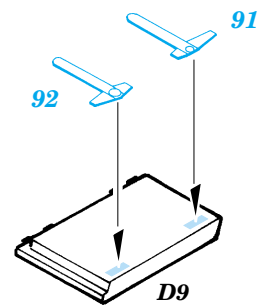

StuG.IV Late

eduard

22 101

1/72 scale detail set for Dragon 7260 • sada detailů pro model 1/72 Dragon No.7260

- APPLY EXPRESS MASK AND PAINT BEFORE GLUING
POUŽIT EXPRESS MASK NABARVIT PŘED SLEPENÍM
- SYMMETRICAL ASSEMBLY
SYMETRICKÁ MONTÁŽ
- REMOVE
ODSTRANIT
- GRIND
OBROUSIT
- DRILL HOLE
VRTAT OTVOR
- BEND
OHNOUT
- OPTION
VOLBA
- REPLACE
NAHRADIT

ORIGINAL KIT PARTS
PŮVODNÍ DÍLY STAVEBNICE

PHOTO-ETCHED PARTS
LEPTANÉ DÍLY

PARTS TO BE REMOVED
DÍLY K ODSTRANĚNÍ

FILL
TMELIT

REFERENCES:
 Armagedon / Artur Majewski - Stug w Akcji
 GERMAN MILITARY VEHICLES IN PHOTOGRAPHS #2 / July '98
 Wydawnictwo Militaria #94 - Sturmgeschütz IV