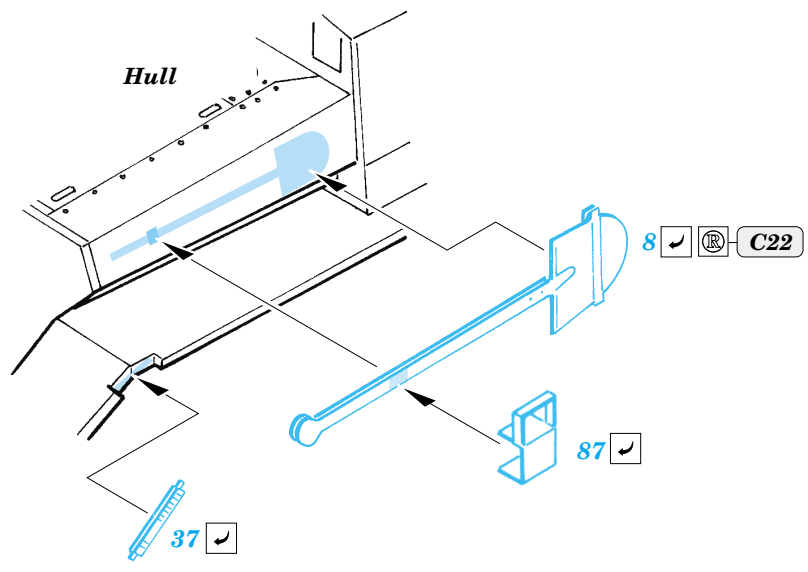

StuG.IV Late

eduard

22 101

1/72 scale detail set for Dragon 7260 • sada detailů pro model 1/72 Dragon No.7260

- APPLY EXPRESS MASK AND PAINT BEFORE GLUING
POUŽIT EXPRESS MASK NABARVIT PŘED SLEPENÍM
- SYMMETRICAL ASSEMBLY
SYMETRICKÁ MONTÁŽ
- REMOVE
ODSTRANIT
- GRIND
OBROUSIT
- DRILL HOLE
VRTAT OTVOR
- BEND
OHNOUT
- OPTION
VOLBA
- REPLACE
NAHRADIT

ORIGINAL KIT PARTS
PŮVODNÍ DÍLY STAVEBNICE

PHOTO-ETCHED PARTS
LEPTANÉ DÍLY

PARTS TO BE REMOVED
DÍLY K ODSTRANĚNÍ

FILL
TMELIT

REFERENCES:
 Armagedon / Artur Majewski - Stug w Akcji
 GERMAN MILITARY VEHICLES IN PHOTOGRAPHS #2 / July '98
 Wydawnictwo Militaria #94 - Sturmgeschütz IV