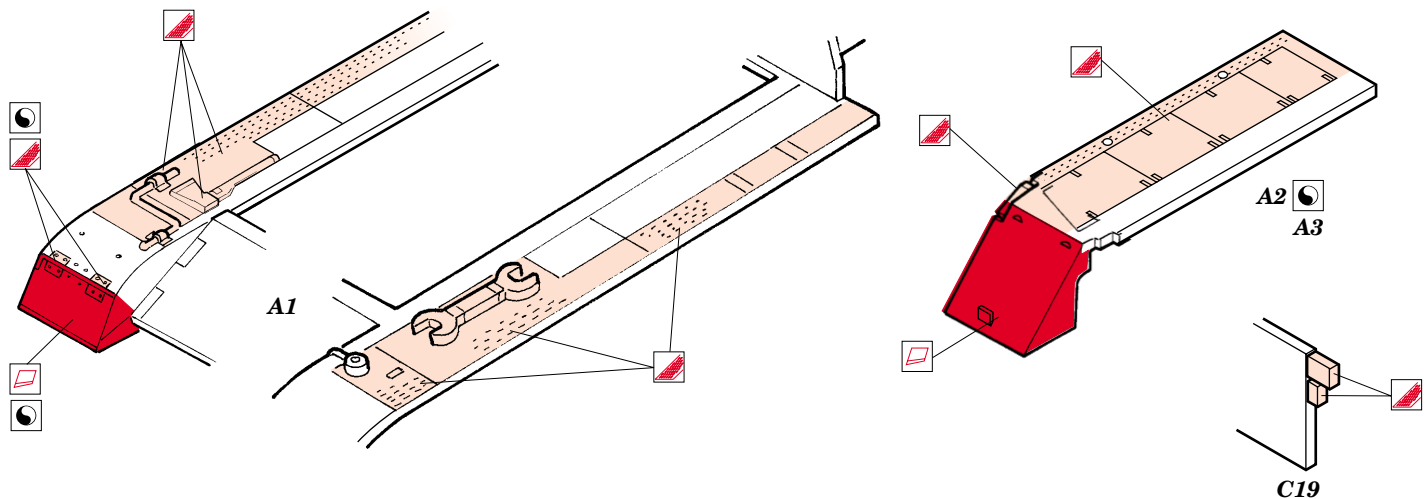

StuG.IV Late

eduard

22 101

1/72 scale detail set for Dragon 7260 • sada detailů pro model 1/72 Dragon No.7260

- APPLY EXPRESS MASK AND PAINT BEFORE GLUING
POUŽIT EXPRESS MASK NABARVIT PŘED SLEPENÍM
- SYMMETRICAL ASSEMBLY
SYMETRICKÁ MONTÁŽ
- REMOVE
ODSTRANIT
- GRIND
OBROUSIT
- DRILL HOLE
VRTAT OTVOR
- BEND
OHNOUT
- OPTION
VOLBA
- REPLACE
NAHRADIT

ORIGINAL KIT PARTS
PŮVODNÍ DÍLY STAVEBNICE

PHOTO-ETCHED PARTS
LEPTANÉ DÍLY

PARTS TO BE REMOVED
DÍLY K ODSTRANĚNÍ

FILL
TMELIT

REFERENCES:
 Armagedon / Artur Majewski - Stug w Akcji
 GERMAN MILITARY VEHICLES IN PHOTOGRAPHS #2 / July '98
 Wydawnictwo Militaria #94 - Sturmgeschütz IV