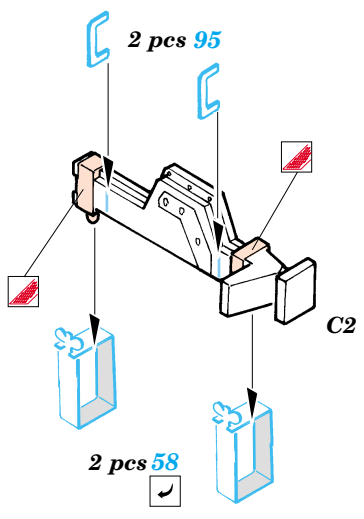

ORIGINAL KIT PARTS
PŮVODNÍ DÍLY STAVEBNICE

PHOTO-ETCHED PARTS
LEPTANÉ DÍLY

PARTS TO BE REMOVED
DÍLY K ODSTRANĚNÍ

FILL
TMELIT

REFERENCES:
 Armagedon / Artur Majewski - Stug w Akcji
 GERMAN MILITARY VEHICLES IN PHOTOGRAPHS #2 / July '98
 Wydawnictwo Militaria #94 - Sturmgeschütz IV