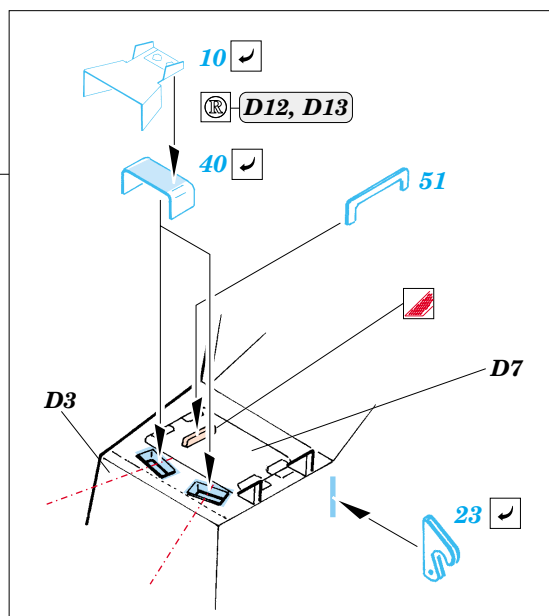

StuG.IV Late

eduard

22 101

1/72 scale detail set for Dragon 7260 • sada detailů pro model 1/72 Dragon No.7260

- APPLY EXPRESS MASK AND PAINT BEFORE GLUING
POUŽIT EXPRESS MASK NABARVIT PŘED SLEPENÍM
- SYMMETRICAL ASSEMBLY
SYMETRICKÁ MONTÁŽ
- REMOVE
ODSTRANIT
- GRIND
OBROUSIT
- DRILL HOLE
VRTAT OTVOR
- BEND
OHNOUT
- OPTION
VOLBA
- REPLACE
NAHRADIT

ORIGINAL KIT PARTS
PŮVODNÍ DÍLY STAVEBNICE

PHOTO-ETCHED PARTS
LEPTANÉ DÍLY

PARTS TO BE REMOVED
DÍLY K ODSTRANĚNÍ

FILL
TMELIT

REFERENCES:
 Armagedon / Artur Majewski - Stug w Akcji
 GERMAN MILITARY VEHICLES IN PHOTOGRAPHS #2 / July '98
 Wydawnictwo Militaria #94 - Sturmgeschütz IV