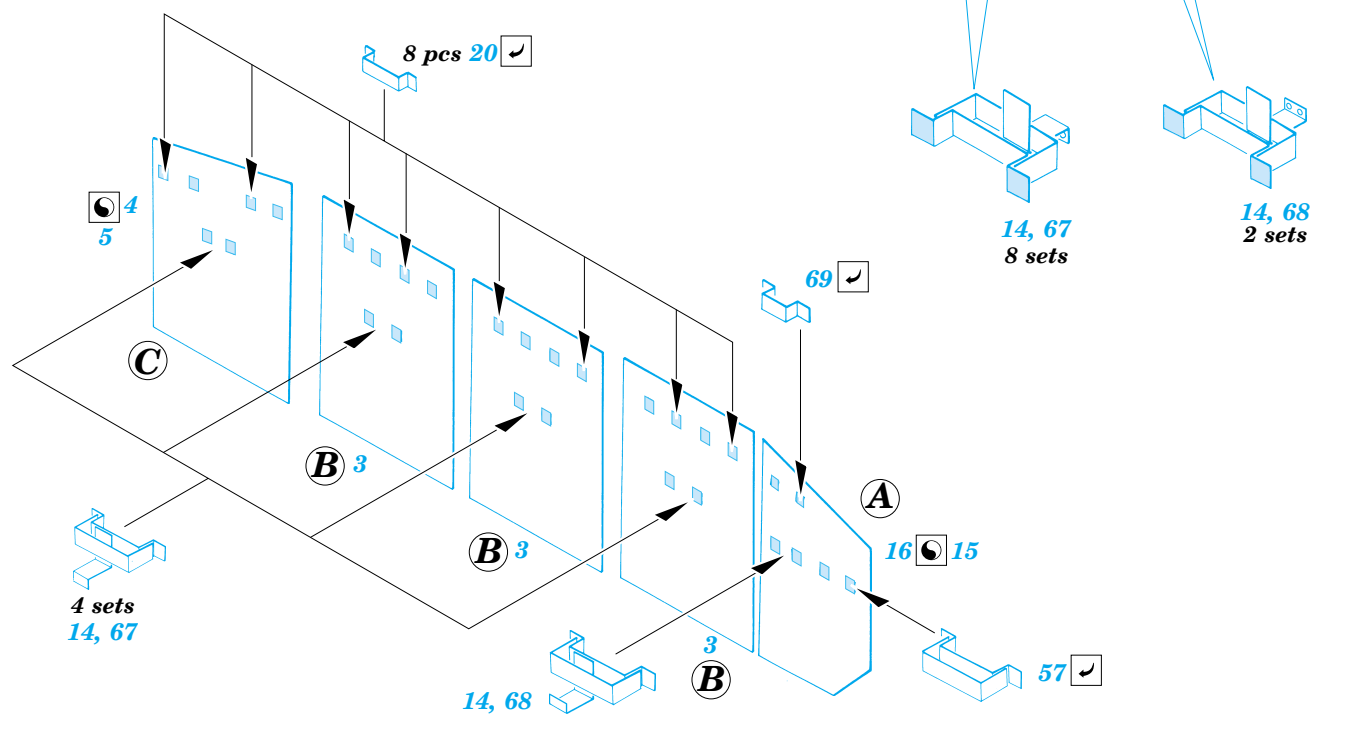

ORIGINAL KIT PARTS
PŮVODNÍ DÍLY STAVEBNICE

PHOTO-ETCHED PARTS
LEPTANÉ DÍLY

PARTS TO BE REMOVED
DÍLY K ODSTRANĚNÍ

FILL
TMELIT

REFERENCES:
 Armagedon / Artur Majewski - Stug w Akcji
 GERMAN MILITARY VEHICLES IN PHOTOGRAPHS #2 / July '98
 Wydawnictwo Militaria #94 - Sturmgeschütz IV