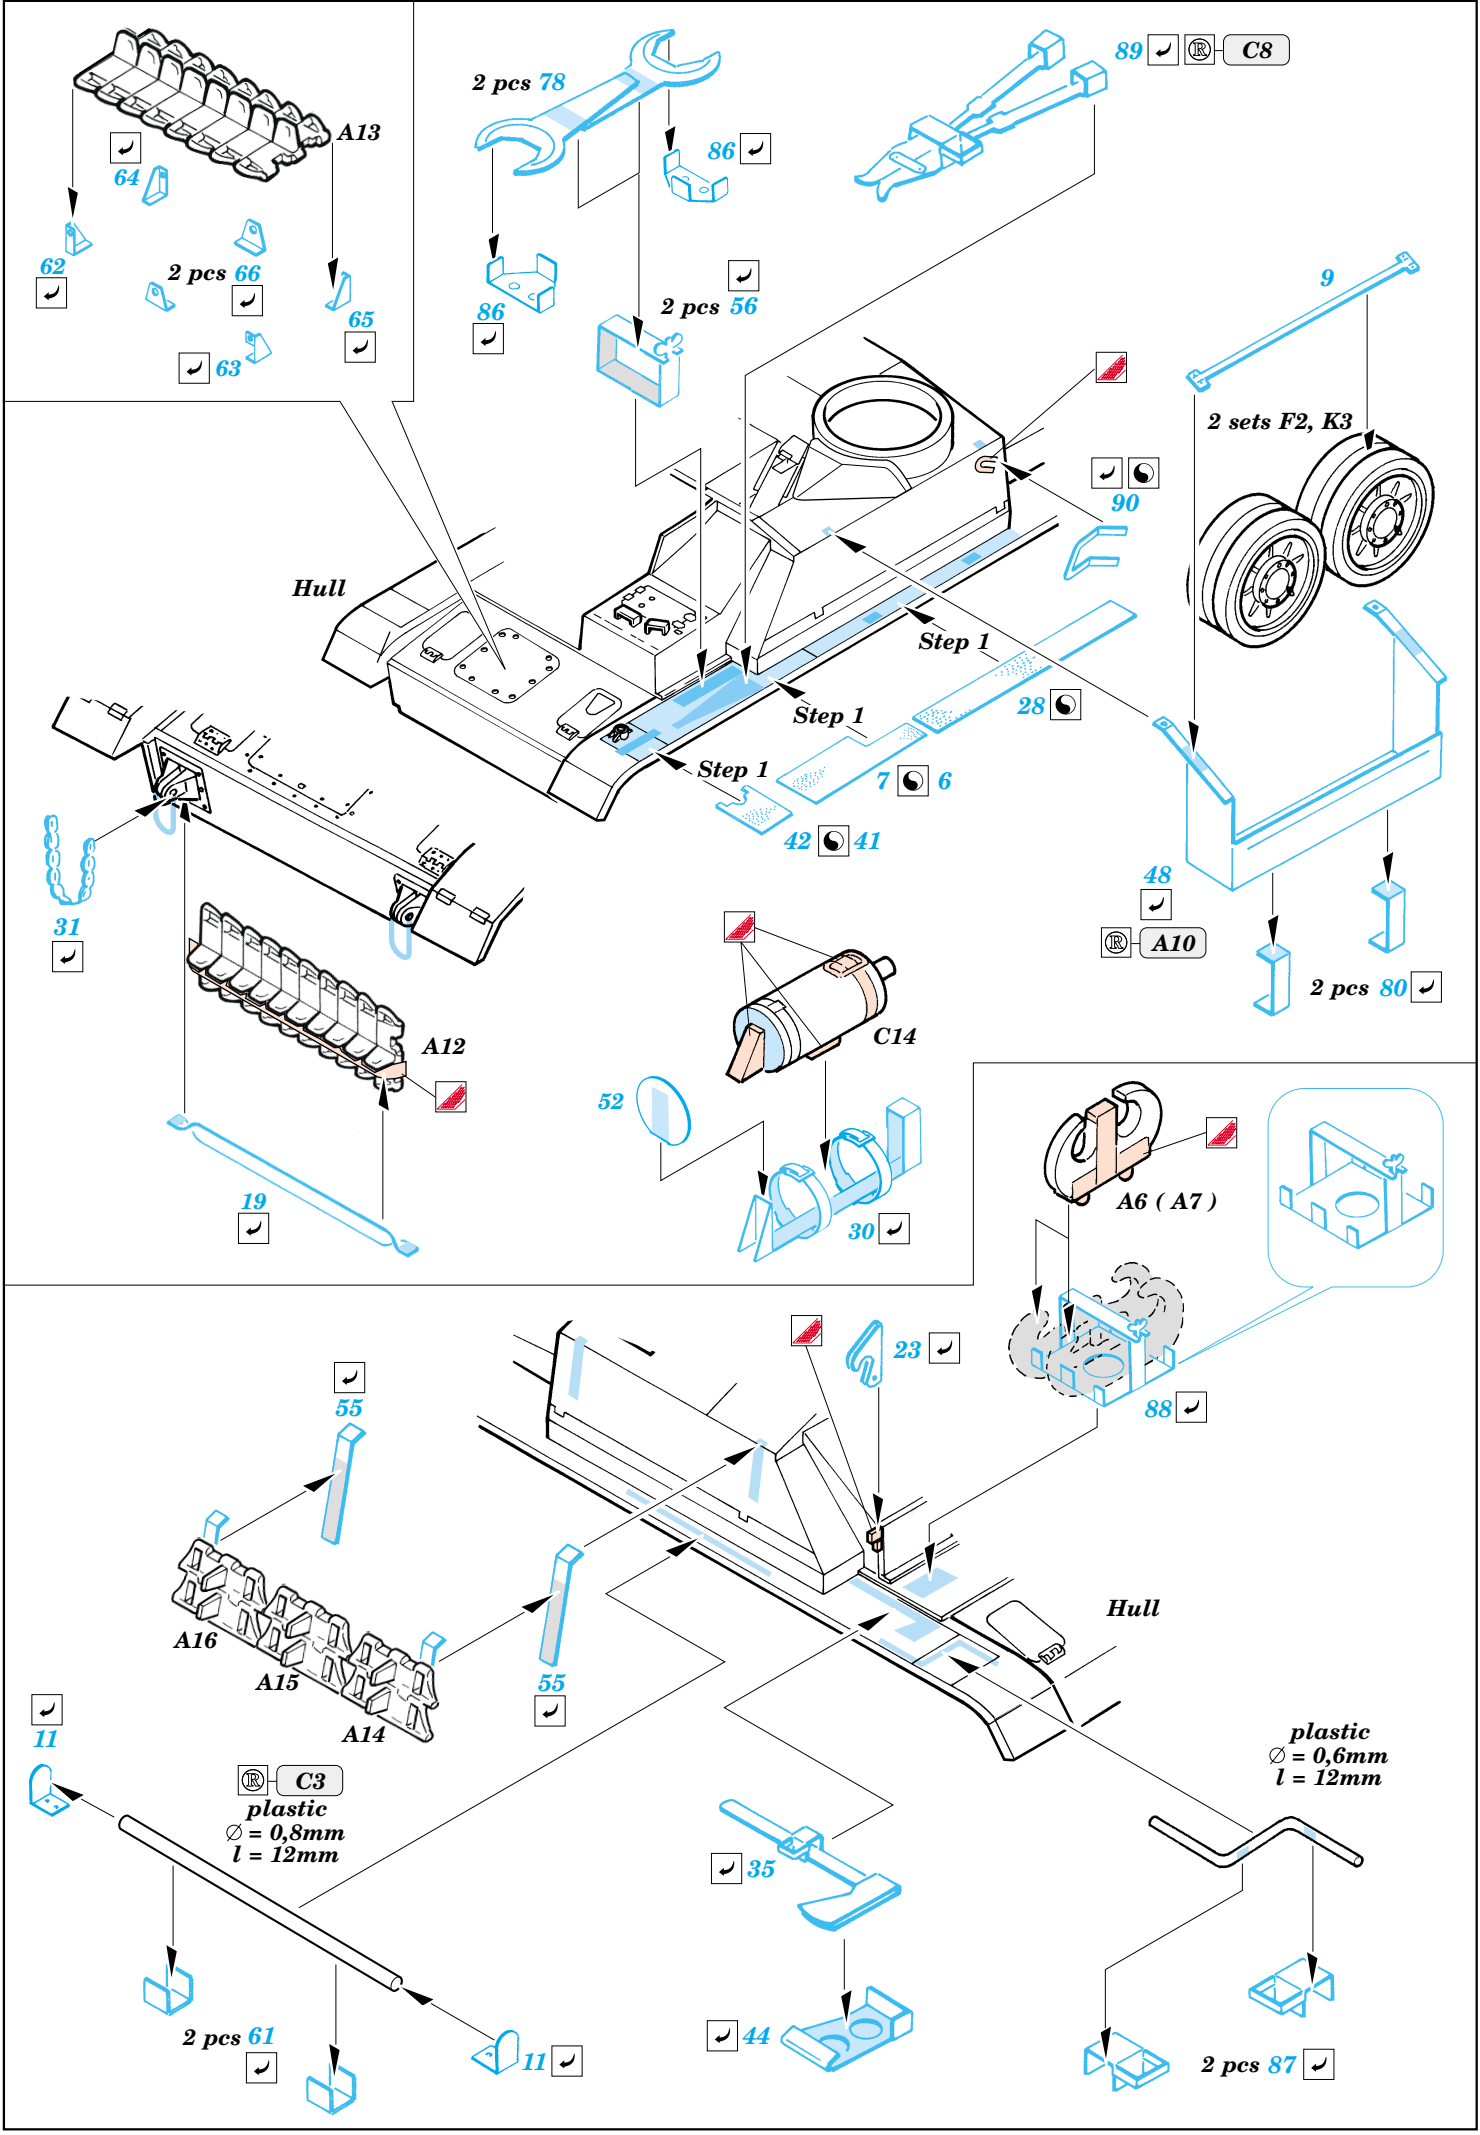

StuG.IV Late

eduard

22 101

1/72 scale detail set for Dragon 7260 • sada detailů pro model 1/72 Dragon No.7260

- APPLY EXPRESS MASK AND PAINT BEFORE GLUING
POUŽIT EXPRESS MASK NABARVIT PŘED SLEPENÍM
- SYMMETRICAL ASSEMBLY
SYMETRICKÁ MONTÁŽ
- REMOVE
ODSTRANIT
- GRIND
OBROUSIT
- DRILL HOLE
VRTAT OTVOR
- BEND
OHNOUT
- OPTION
VOLBA
- REPLACE
NAHRADIT

ORIGINAL KIT PARTS
PŮVODNÍ DÍLY STAVEBNICE

PHOTO-ETCHED PARTS
LEPTANÉ DÍLY

PARTS TO BE REMOVED
DÍLY K ODSTRANĚNÍ

FILL
TMELIT

REFERENCES:
 Armagedon / Artur Majewski - Stug w Akcji
 GERMAN MILITARY VEHICLES IN PHOTOGRAPHS #2 / July '98
 Wydawnictwo Militaria #94 - Sturmgeschütz IV