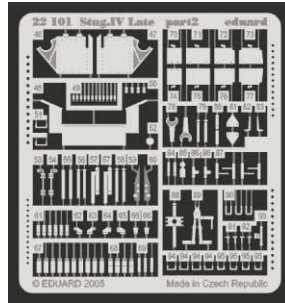

StuG.IV Late

eduard

22 101

1/72 scale detail set for Dragon 7260 • sada detailů pro model 1/72 Dragon No.7260

- APPLY EXPRESS MASK AND PAINT BEFORE GLUING
POUŽIT EXPRESS MASK NABARVIT PŘED SLEPENÍM
- SYMMETRICAL ASSEMBLY
SYMETRICKÁ MONTÁŽ
- REMOVE
ODSTRANIT
- GRIND
OBROUSIT
- DRILL HOLE
VRTAT OTVOR
- BEND
OHNOUT
- OPTION
VOLBA
- REPLACE
NAHRADIT

ORIGINAL KIT PARTS
PŮVODNÍ DÍLY STAVEBNICE

PHOTO-ETCHED PARTS
LEPTANÉ DÍLY

PARTS TO BE REMOVED
DÍLY K ODSTRANĚNÍ

FILL
TMELIT

REFERENCES:
 Armagedon / Artur Majewski - Stug w Akcji
 GERMAN MILITARY VEHICLES IN PHOTOGRAPHS #2 / July '98
 Wydawnictwo Militaria #94 - Sturmgeschütz IV