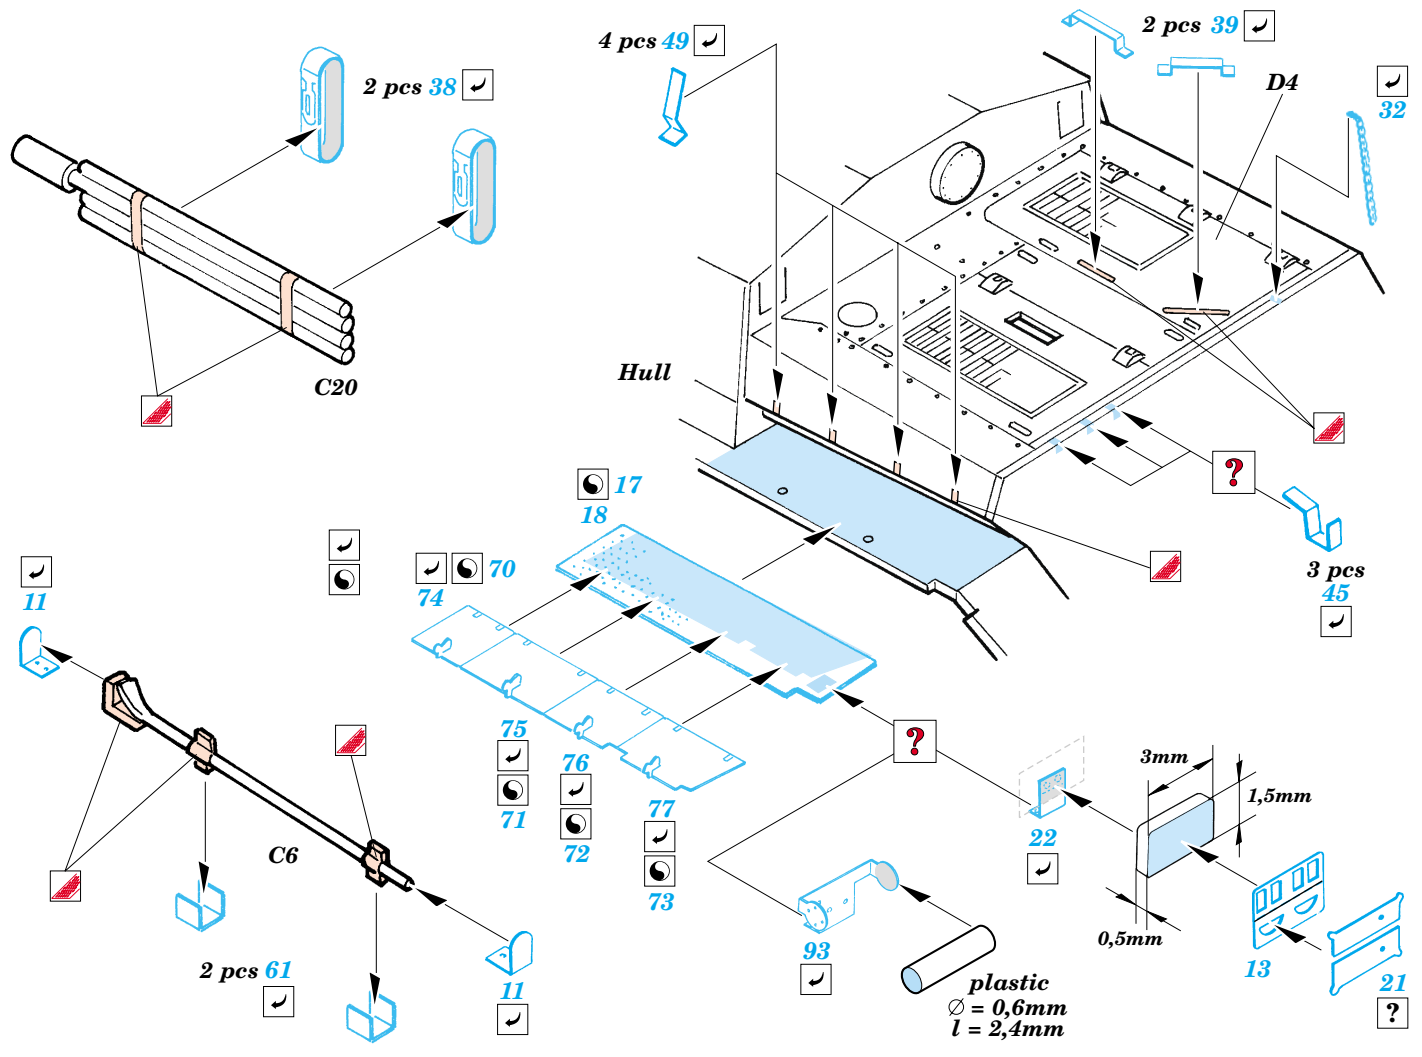

StuG.IV Late

eduard

22 101

1/72 scale detail set for Dragon 7260 • sada detailů pro model 1/72 Dragon No.7260

- APPLY EXPRESS MASK AND PAINT BEFORE GLUING
POUŽIT EXPRESS MASK NABARVIT PŘED SLEPENÍM
- SYMMETRICAL ASSEMBLY
SYMETRICKÁ MONTÁŽ
- REMOVE
ODSTRANIT
- GRIND
OBROUSIT
- DRILL HOLE
VRTAT OTVOR
- BEND
OHNOUT
- OPTION
VOLBA
- REPLACE
NAHRADIT

ORIGINAL KIT PARTS
PŮVODNÍ DÍLY STAVEBNICE

PHOTO-ETCHED PARTS
LEPTANÉ DÍLY

PARTS TO BE REMOVED
DÍLY K ODSTRANĚNÍ

FILL
TMELIT

REFERENCES:
 Armagedon / Artur Majewski - Stug w Akcji
 GERMAN MILITARY VEHICLES IN PHOTOGRAPHS #2 / July '98
 Wydawnictwo Militaria #94 - Sturmgeschütz IV