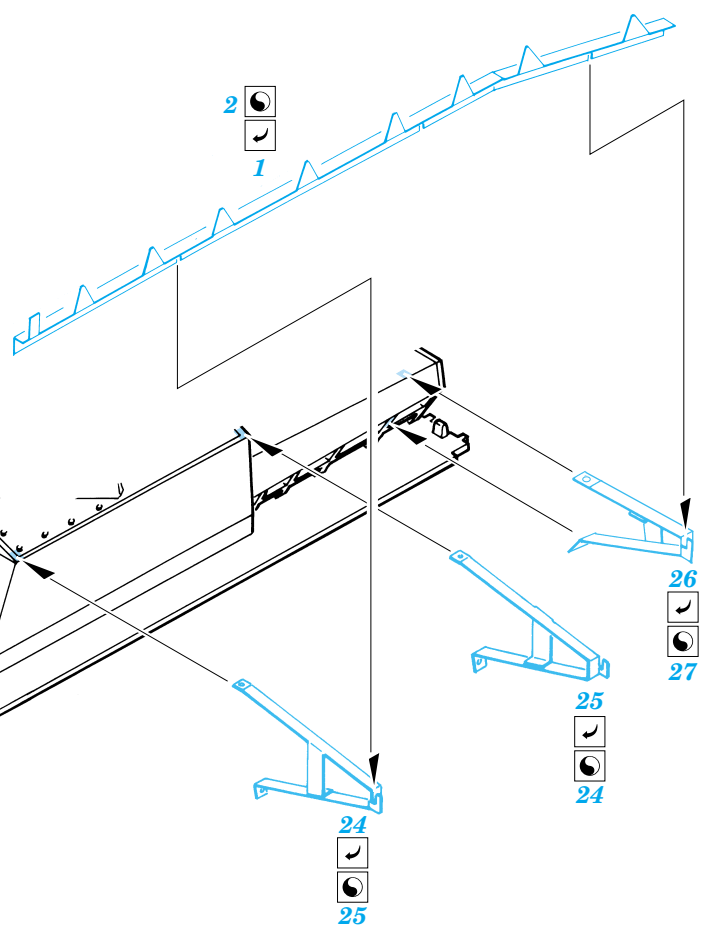

ORIGINAL KIT PARTS
PŮVODNÍ DÍLY STAVEBNICE

PHOTO-ETCHED PARTS
LEPTANÉ DÍLY

PARTS TO BE REMOVED
DÍLY K ODSTRANĚNÍ

FILL
TMELIT

REFERENCES:
 Armagedon / Artur Majewski - Stug w Akcji
 GERMAN MILITARY VEHICLES IN PHOTOGRAPHS #2 / July '98
 Wydawnictwo Militaria #94 - Sturmgeschütz IV