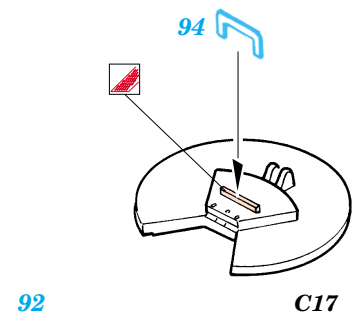

StuG.IV Late

eduard

22 101

1/72 scale detail set for Dragon 7260 • sada detailů pro model 1/72 Dragon No.7260

- APPLY EXPRESS MASK AND PAINT BEFORE GLUING
POUŽIT EXPRESS MASK NABARVIT PŘED SLEPENÍM
- SYMMETRICAL ASSEMBLY
SYMETRICKÁ MONTÁŽ
- REMOVE
ODSTRANIT
- GRIND
OBROUSIT
- DRILL HOLE
VRTAT OTVOR
- BEND
OHNOUT
- OPTION
VOLBA
- REPLACE
NAHRADIT

ORIGINAL KIT PARTS
PŮVODNÍ DÍLY STAVEBNICE

PHOTO-ETCHED PARTS
LEPTANÉ DÍLY

PARTS TO BE REMOVED
DÍLY K ODSTRANĚNÍ

FILL
TMELIT

REFERENCES:
 Armagedon / Artur Majewski - Stug w Akcji
 GERMAN MILITARY VEHICLES IN PHOTOGRAPHS #2 / July '98
 Wydawnictwo Militaria #94 - Sturmgeschütz IV