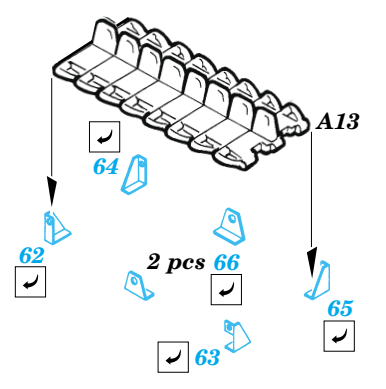

ORIGINAL KIT PARTS
PŮVODNÍ DÍLY STAVEBNICE

PHOTO-ETCHED PARTS
LEPTANÉ DÍLY

PARTS TO BE REMOVED
DÍLY K ODSTRANĚNÍ

FILL
TMELIT

REFERENCES:
 Armagedon / Artur Majewski - Stug w Akcji
 GERMAN MILITARY VEHICLES IN PHOTOGRAPHS #2 / July '98
 Wydawnictwo Militaria #94 - Sturmgeschütz IV