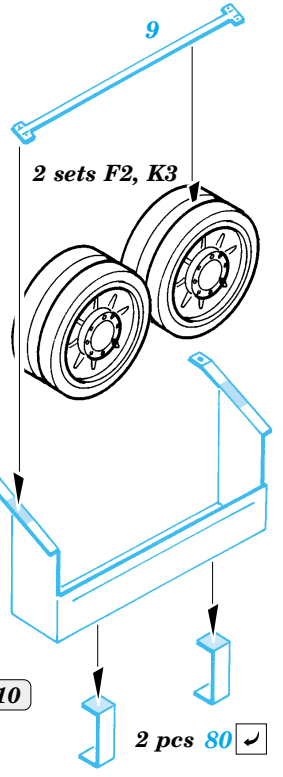

StuG.IV Late

eduard

22 101

1/72 scale detail set for Dragon 7260 • sada detailů pro model 1/72 Dragon No.7260

- APPLY EXPRESS MASK AND PAINT BEFORE GLUING
POUŽIT EXPRESS MASK NABARVIT PŘED SLEPENÍM
- SYMMETRICAL ASSEMBLY
SYMETRICKÁ MONTÁŽ
- REMOVE
ODSTRANIT
- GRIND
OBROUSIT
- DRILL HOLE
VRTAT OTVOR
- BEND
OHNOUT
- OPTION
VOLBA
- REPLACE
NAHRADIT

ORIGINAL KIT PARTS
PŮVODNÍ DÍLY STAVEBNICE

PHOTO-ETCHED PARTS
LEPTANÉ DÍLY

PARTS TO BE REMOVED
DÍLY K ODSTRANĚNÍ

FILL
TMELIT

REFERENCES:
 Armagedon / Artur Majewski - Stug w Akcji
 GERMAN MILITARY VEHICLES IN PHOTOGRAPHS #2 / July '98
 Wydawnictwo Militaria #94 - Sturmgeschütz IV