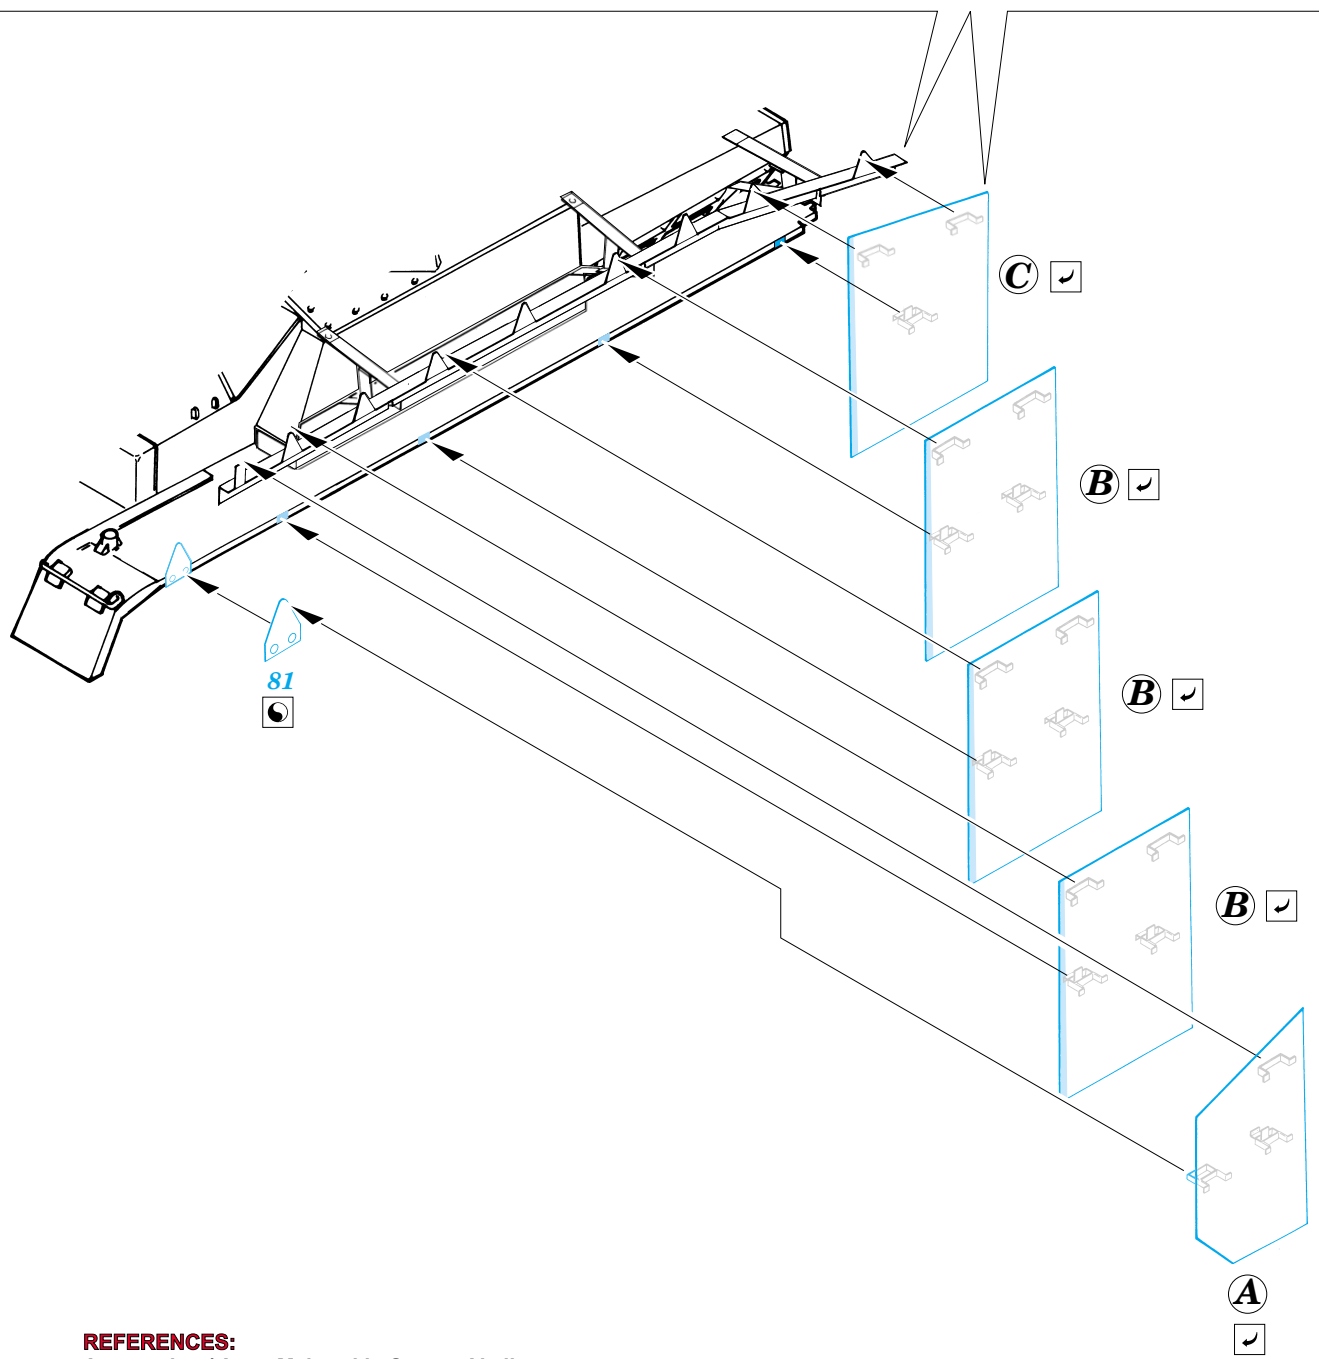

StuG.IV Late

eduard

22 101

1/72 scale detail set for Dragon 7260 • sada detailů pro model 1/72 Dragon No.7260

- APPLY EXPRESS MASK AND PAINT BEFORE GLUING
POUŽIT EXPRESS MASK NABARVIT PŘED SLEPENÍM
- SYMMETRICAL ASSEMBLY
SYMETRICKÁ MONTÁŽ
- REMOVE
ODSTRANIT
- GRIND
OBROUSIT
- DRILL HOLE
VRTAT OTVOR
- BEND
OHNOUT
- OPTION
VOLBA
- REPLACE
NAHRADIT

ORIGINAL KIT PARTS
PŮVODNÍ DÍLY STAVEBNICE

PHOTO-ETCHED PARTS
LEPTANÉ DÍLY

PARTS TO BE REMOVED
DÍLY K ODSTRANĚNÍ

FILL
TMELIT

REFERENCES:
 Armagedon / Artur Majewski - Stug w Akcji
 GERMAN MILITARY VEHICLES IN PHOTOGRAPHS #2 / July '98
 Wydawnictwo Militaria #94 - Sturmgeschütz IV