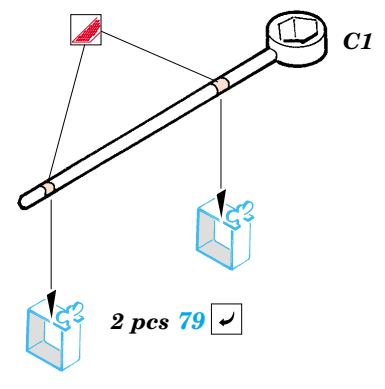

StuG.IV Late

eduard

22 101

1/72 scale detail set for Dragon 7260 • sada detailů pro model 1/72 Dragon No.7260

- APPLY EXPRESS MASK AND PAINT BEFORE GLUING
POUŽIT EXPRESS MASK NABARVIT PŘED SLEPENÍM
- SYMMETRICAL ASSEMBLY
SYMETRICKÁ MONTÁŽ
- REMOVE
ODSTRANIT
- GRIND
OBROUSIT
- DRILL HOLE
VRTAT OTVOR
- BEND
OHNOUT
- OPTION
VOLBA
- REPLACE
NAHRADIT

ORIGINAL KIT PARTS
PŮVODNÍ DÍLY STAVEBNICE

PHOTO-ETCHED PARTS
LEPTANÉ DÍLY

PARTS TO BE REMOVED
DÍLY K ODSTRANĚNÍ

FILL
TMELIT

REFERENCES:
 Armagedon / Artur Majewski - Stug w Akcji
 GERMAN MILITARY VEHICLES IN PHOTOGRAPHS #2 / July '98
 Wydawnictwo Militaria #94 - Sturmgeschütz IV