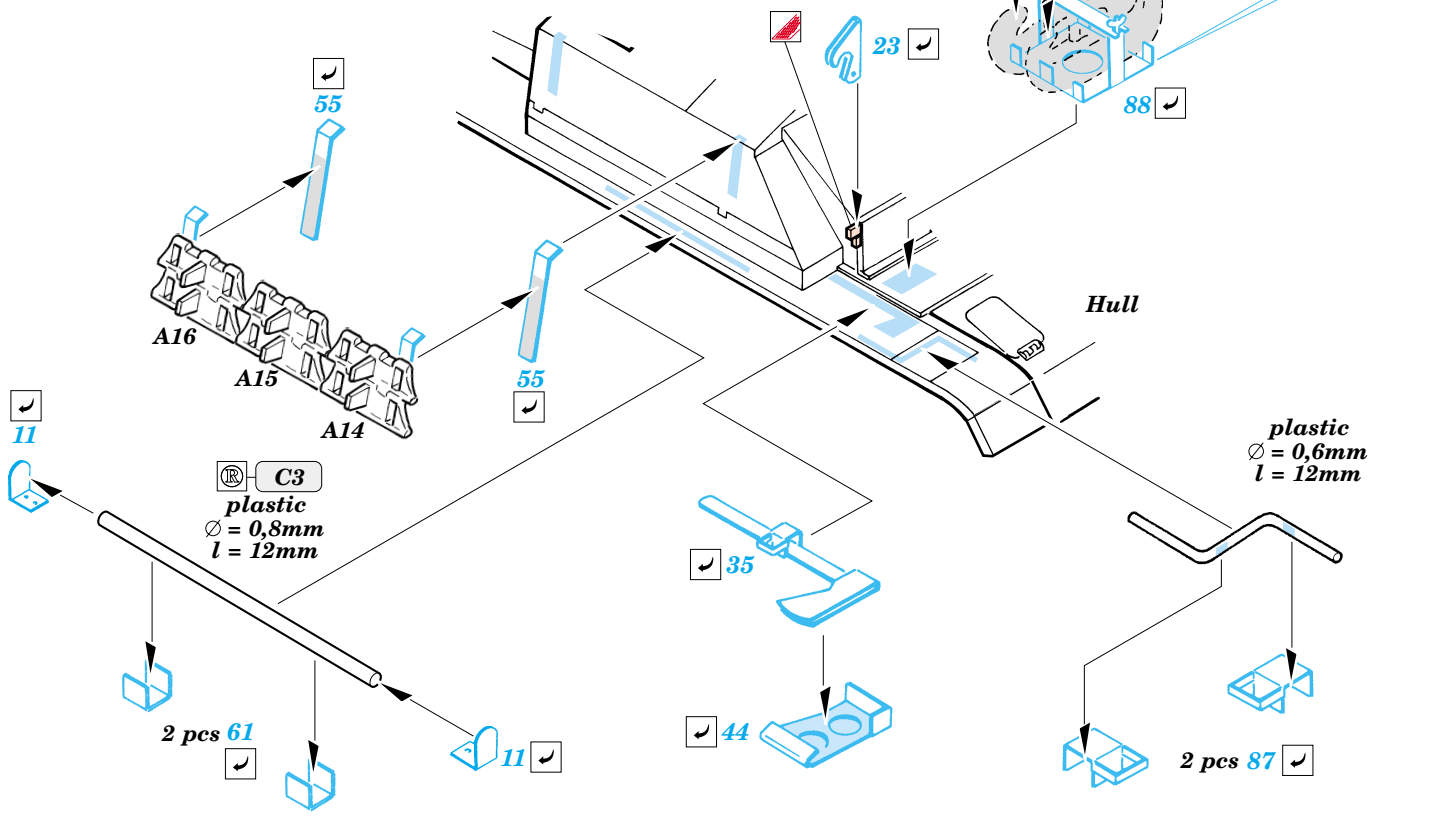

StuG.IV Late

eduard

22 101

1/72 scale detail set for Dragon 7260 • sada detailů pro model 1/72 Dragon No.7260

- APPLY EXPRESS MASK AND PAINT BEFORE GLUING
POUŽIT EXPRESS MASK NABARVIT PŘED SLEPENÍM
- SYMMETRICAL ASSEMBLY
SYMETRICKÁ MONTÁŽ
- REMOVE
ODSTRANIT
- GRIND
OBROUSIT
- DRILL HOLE
VRTAT OTVOR
- BEND
OHNOUT
- OPTION
VOLBA
- REPLACE
NAHRADIT

ORIGINAL KIT PARTS
PŮVODNÍ DÍLY STAVEBNICE

PHOTO-ETCHED PARTS
LEPTANÉ DÍLY

PARTS TO BE REMOVED
DÍLY K ODSTRANĚNÍ

FILL
TMELIT

REFERENCES:
 Armagedon / Artur Majewski - Stug w Akcji
 GERMAN MILITARY VEHICLES IN PHOTOGRAPHS #2 / July '98
 Wydawnictwo Militaria #94 - Sturmgeschütz IV