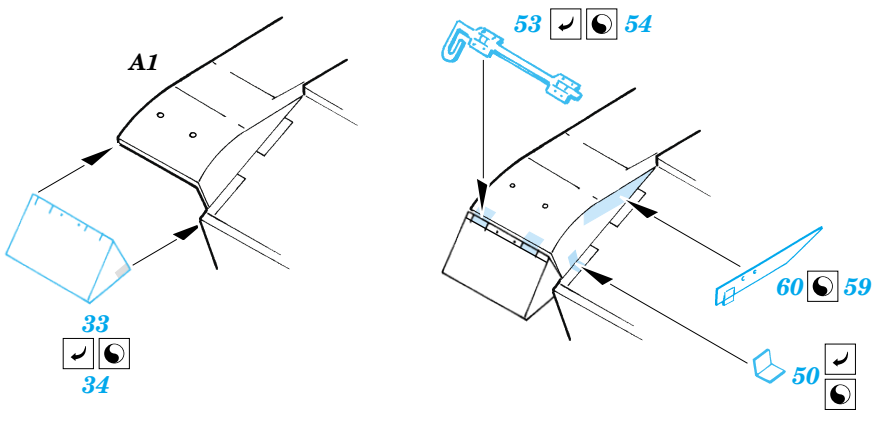

StuG.IV Late

eduard

22 101

1/72 scale detail set for Dragon 7260 • sada detailů pro model 1/72 Dragon No.7260

- APPLY EXPRESS MASK AND PAINT BEFORE GLUING
POUŽIT EXPRESS MASK NABARVIT PŘED SLEPENÍM
- SYMMETRICAL ASSEMBLY
SYMETRICKÁ MONTÁŽ
- REMOVE
ODSTRANIT
- GRIND
OBROUSIT
- DRILL HOLE
VRTAT OTVOR
- BEND
OHNOUT
- OPTION
VOLBA
- REPLACE
NAHRADIT

ORIGINAL KIT PARTS
PŮVODNÍ DÍLY STAVEBNICE

PHOTO-ETCHED PARTS
LEPTANÉ DÍLY

PARTS TO BE REMOVED
DÍLY K ODSTRANĚNÍ

FILL
TMELIT

REFERENCES:
 Armagedon / Artur Majewski - Stug w Akcji
 GERMAN MILITARY VEHICLES IN PHOTOGRAPHS #2 / July '98
 Wydawnictwo Militaria #94 - Sturmgeschütz IV