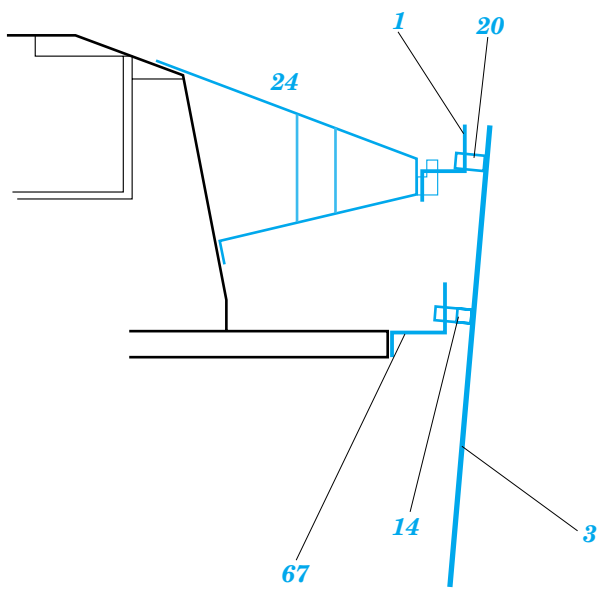

ORIGINAL KIT PARTS
PŮVODNÍ DÍLY STAVEBNICE

PHOTO-ETCHED PARTS
LEPTANÉ DÍLY

PARTS TO BE REMOVED
DÍLY K ODSTRANĚNÍ

FILL
TMELIT

REFERENCES:
 Armagedon / Artur Majewski - Stug w Akcji
 GERMAN MILITARY VEHICLES IN PHOTOGRAPHS #2 / July '98
 Wydawnictwo Militaria #94 - Sturmgeschütz IV