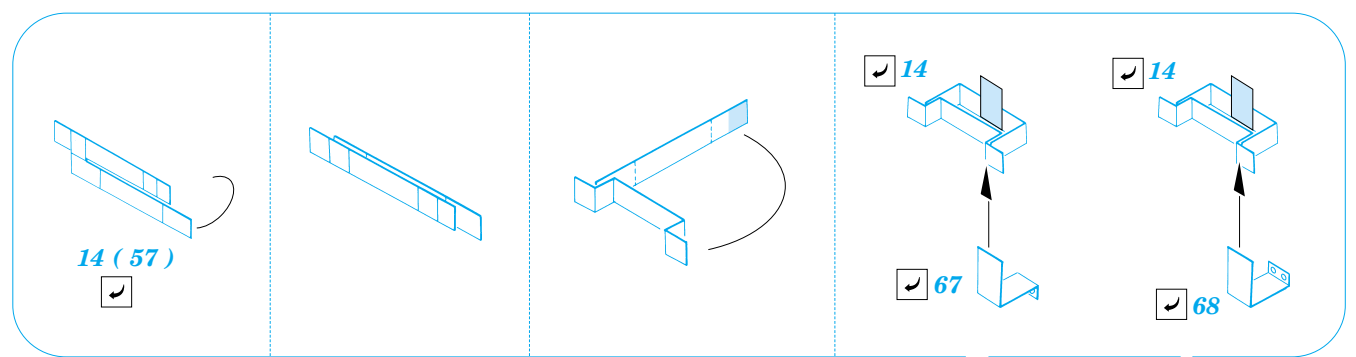

ORIGINAL KIT PARTS
PŮVODNÍ DÍLY STAVEBNICE

PHOTO-ETCHED PARTS
LEPTANÉ DÍLY

PARTS TO BE REMOVED
DÍLY K ODSTRANĚNÍ

FILL
TMELIT

REFERENCES:
 Armagedon / Artur Majewski - Stug w Akcji
 GERMAN MILITARY VEHICLES IN PHOTOGRAPHS #2 / July '98
 Wydawnictwo Militaria #94 - Sturmgeschütz IV