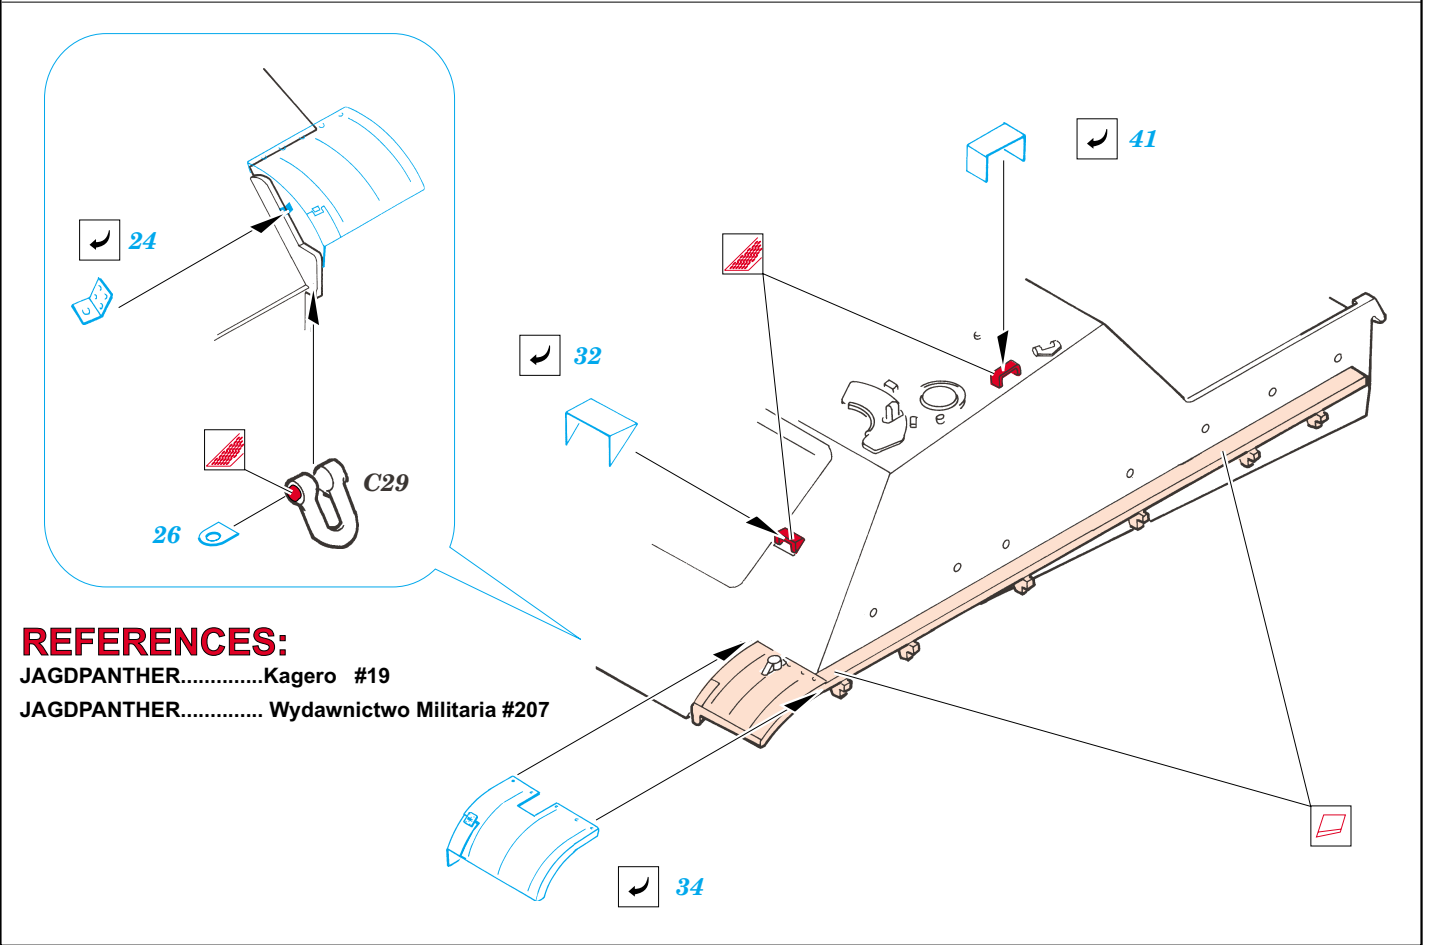

Jagdpanther early

eduard

1/72 scale detail set for DRAGON kit • sada detailů pro model DRAGON 1/72

22 088

- APPLY EXPRESS MASK AND PAINT BEFORE GLUING
POUŽIT EXPRESS MASK NABARVIT PŘED SLEPENÍM
- SYMMETRICAL ASSEMBLY
SYMETRICKÁ MONTÁŽ
- REMOVE
ODSTRANIT
- GRIND
OBROUSIT
- DRILL HOLE
VRTAT OTVOR
- BEND
OHNOUT
- OPTION
VOLBA
- REPLACE
NAHRADIT

ORIGINAL KIT PARTS
PŮVODNÍ DÍLY STAVEBNICE

PHOTO-ETCHED PARTS
LEPTANÉ DÍLY

PARTS TO BE REMOVED
DÍLY K ODSTRANĚNÍ

FILL
TMELIT

REFERENCES:

JAGDPANTHER.....Kagero #19

JAGDPANTHER..... Wydawnictwo Militaria #207