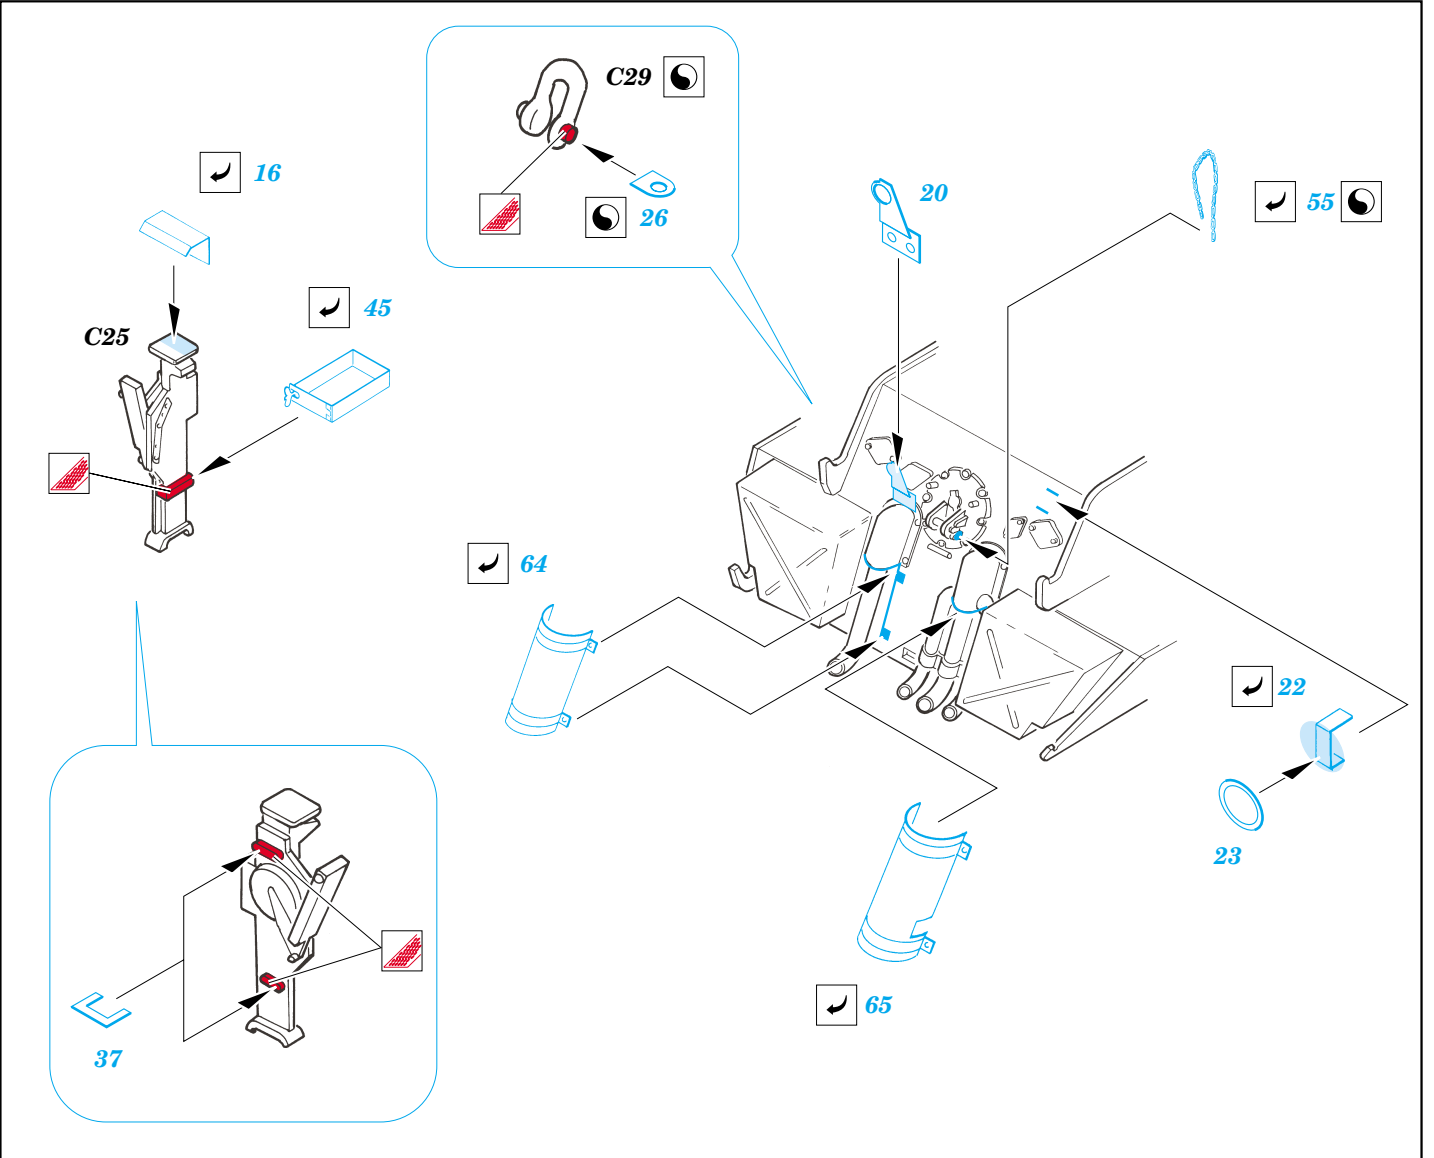

Jagdpanther early

eduard

1/72 scale detail set for DRAGON kit • sada detailů pro model DRAGON 1/72

22 088

- APPLY EXPRESS MASK AND PAINT BEFORE GLUING
POUŽIT EXPRESS MASK NABARVIT PŘED SLEPENÍM
- SYMMETRICAL ASSEMBLY
SYMETRICKÁ MONTÁŽ
- REMOVE
ODSTRANIT
- GRIND
OBROUSIT
- DRILL HOLE
VRTAT OTVOR
- BEND
OHNOUT
- OPTION
VOLBA
- REPLACE
NAHRADIT

ORIGINAL KIT PARTS
PŮVODNÍ DÍLY STAVEBNICE

PHOTO-ETCHED PARTS
LEPTANÉ DÍLY

PARTS TO BE REMOVED
DÍLY K ODSTRANĚNÍ

FILL
TMELIT

REFERENCES:

JAGDPANTHER.....Kagero #19

JAGDPANTHER..... Wydawnictwo Militaria #207