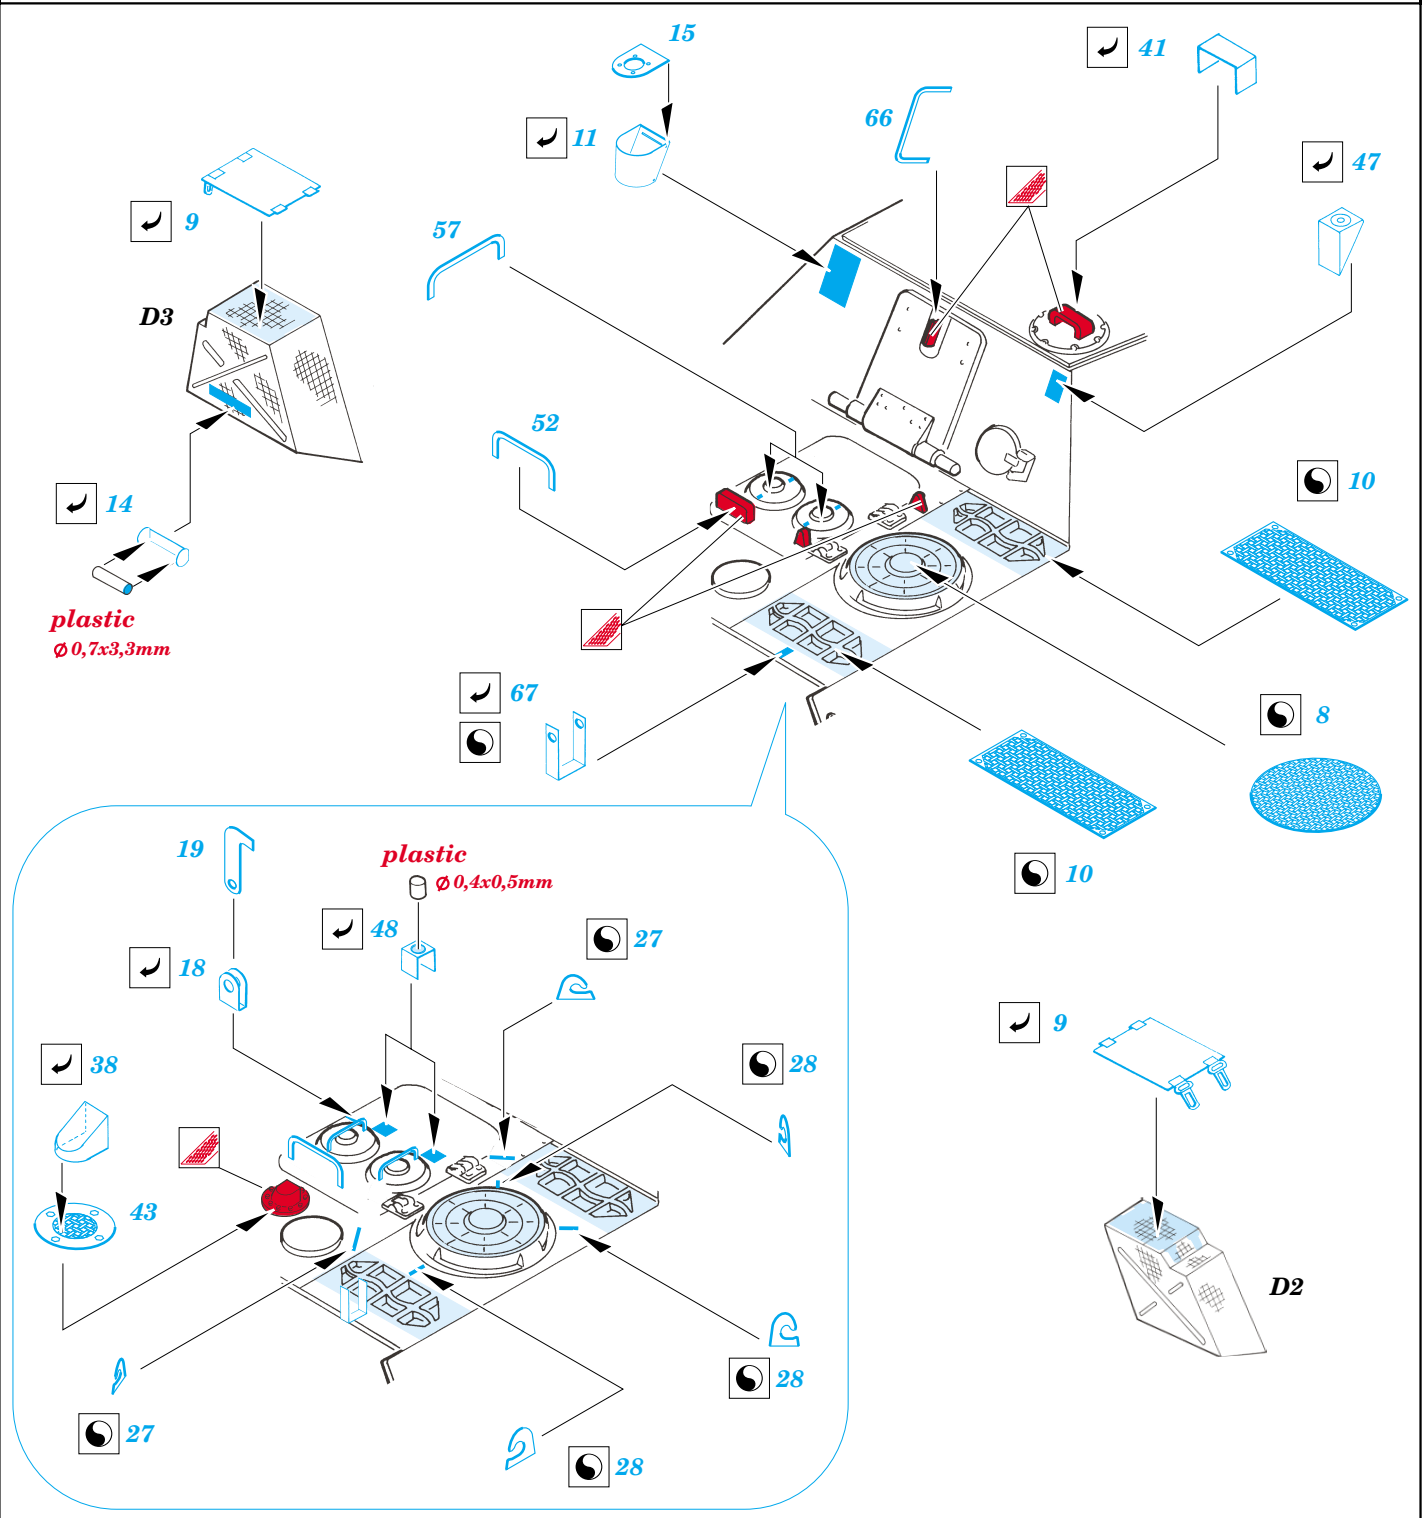

Jagdpanther early

eduard

1/72 scale detail set for DRAGON kit • sada detailů pro model DRAGON 1/72

22 088

- APPLY EXPRESS MASK AND PAINT BEFORE GLUING
POUŽIT EXPRESS MASK NABARVIT PŘED SLEPENÍM
- SYMMETRICAL ASSEMBLY
SYMETRICKÁ MONTÁŽ
- REMOVE
ODSTRANIT
- GRIND
OBROUSIT
- DRILL HOLE
VRTAT OTVOR
- BEND
OHNOUT
- OPTION
VOLBA
- REPLACE
NAHRADIT

ORIGINAL KIT PARTS
PŮVODNÍ DÍLY STAVEBNICE

PHOTO-ETCHED PARTS
LEPTANÉ DÍLY

PARTS TO BE REMOVED
DÍLY K ODSTRANĚNÍ

FILL
TMELIT

REFERENCES:

JAGDPANTHER.....Kagero #19

JAGDPANTHER..... Wydawnictwo Militaria #207