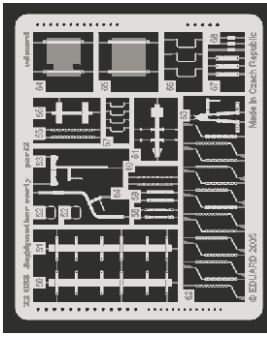

Jagdpanther early

eduard

1/72 scale detail set for DRAGON kit • sada detailů pro model DRAGON 1/72

22 088

- APPLY EXPRESS MASK AND PAINT BEFORE GLUING
POUŽIT EXPRESS MASK NABARVIT PŘED SLEPENÍM
- SYMMETRICAL ASSEMBLY
SYMETRICKÁ MONTÁŽ
- REMOVE
ODSTRANIT
- GRIND
OBROUSIT
- DRILL HOLE
VRTAT OTVOR
- BEND
OHNOUT
- OPTION
VOLBA
- REPLACE
NAHRADIT

ORIGINAL KIT PARTS
PŮVODNÍ DÍLY STAVEBNICE

PHOTO-ETCHED PARTS
LEPTANÉ DÍLY

PARTS TO BE REMOVED
DÍLY K ODSTRANĚNÍ

FILL
TMELIT

REFERENCES:

JAGDPANTHER.....Kagero #19

JAGDPANTHER..... Wydawnictwo Militaria #207