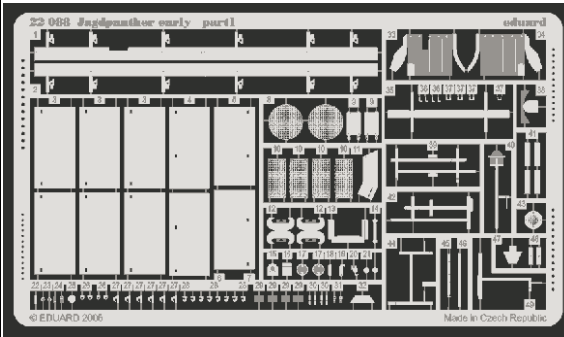

Jagdpanther early

eduard

1/72 scale detail set for DRAGON kit • sada detailů pro model DRAGON 1/72

22 088

- APPLY EXPRESS MASK AND PAINT BEFORE GLUING
POUŽIT EXPRESS MASK NABARVIT PŘED SLEPENÍM
- SYMMETRICAL ASSEMBLY
SYMETRICKÁ MONTÁŽ
- REMOVE
ODSTRANIT
- GRIND
OBROUSIT
- DRILL HOLE
VRTAT OTVOR
- BEND
OHNOUT
- OPTION
VOLBA
- REPLACE
NAHRADIT

ORIGINAL KIT PARTS
PŮVODNÍ DÍLY STAVEBNICE

PHOTO-ETCHED PARTS
LEPTANÉ DÍLY

PARTS TO BE REMOVED
DÍLY K ODSTRANĚNÍ

FILL
TMELIT

REFERENCES:

JAGDPANTHER.....Kagero #19

JAGDPANTHER..... Wydawnictwo Militaria #207