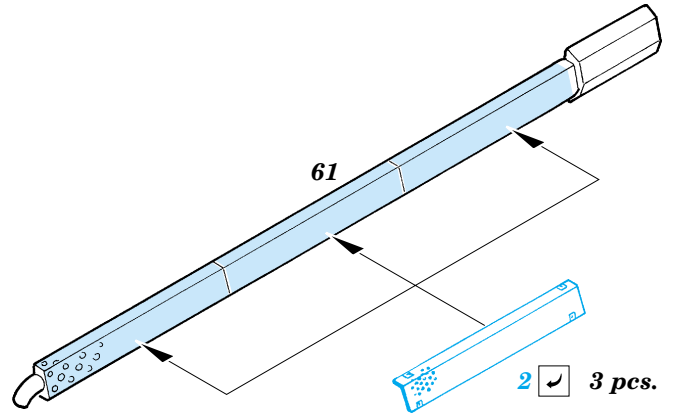

# Tpz.1 Fuchs

eduard

22 082

1/72 scale detail set for Revell kit 03139 • sada detailů pro model 1/72 Revell 03139

- APPLY EXPRESS MASK AND PAINT BEFORE GLUING  
POUŽIT EXPRESS MASK NABARVIT PŘED SLEPENÍM
- SYMMETRICAL ASSEMBLY  
SYMETRICKÁ MONTÁŽ
- REMOVE  
ODSTRANIT
- GRIND  
OBROUSIT
- DRILL HOLE  
VRTAT OTVOR
- BEND  
OHNOUT
- OPTION  
VOLBA
- REPLACE  
NAHRADIT

ORIGINAL KIT PARTS  
PŮVODNÍ DÍLY STAVEBNICE

PHOTO-ETCHED PARTS  
LEPTANÉ DÍLY

PARTS TO BE REMOVED  
DÍLY K ODSTRANĚNÍ

FILL  
TMELIT

2 pcs.

**ONLY ELOKA**