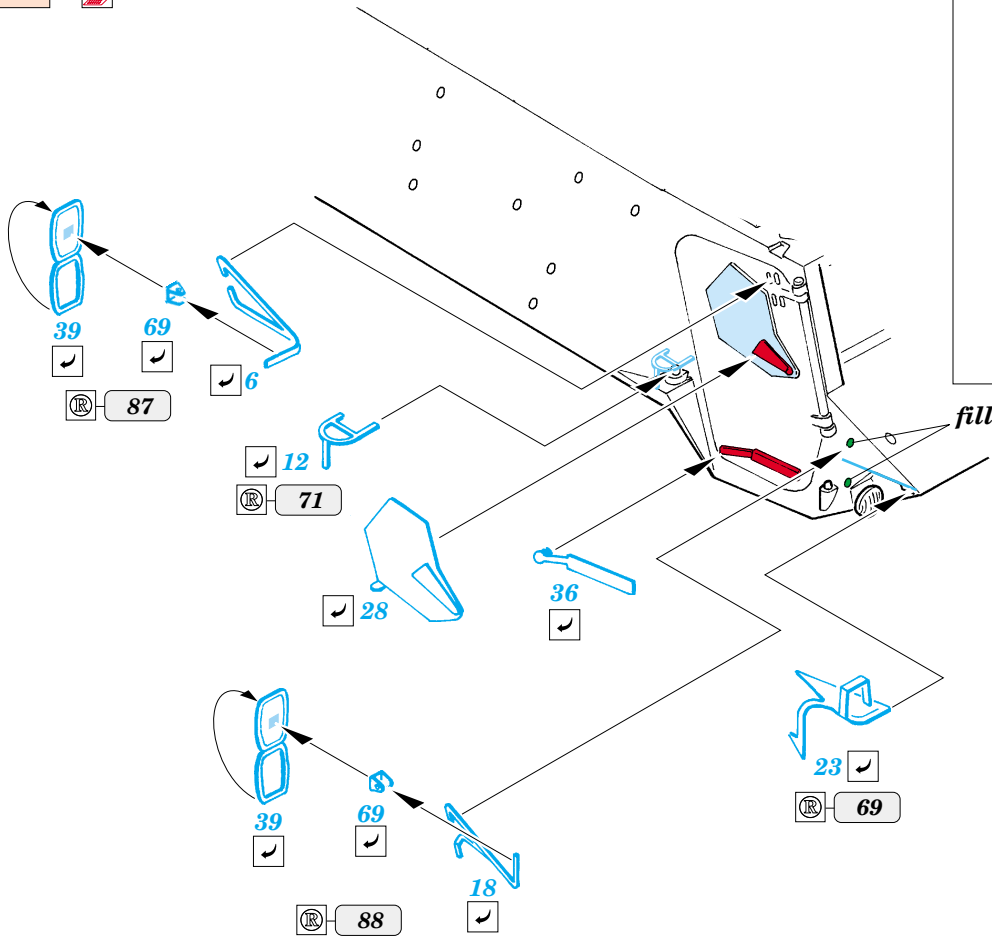

# Tpz.1 Fuchs

eduard

22 082

1/72 scale detail set for Revell kit 03139 • sada detailů pro model 1/72 Revell 03139

- APPLY EXPRESS MASK AND PAINT BEFORE GLUING  
POUŽIT EXPRESS MASK NABARVIT PŘED SLEPENÍM
- SYMMETRICAL ASSEMBLY  
SYMETRICKÁ MONTÁŽ
- REMOVE  
ODSTRANIT
- GRIND  
OBROUSIT
- DRILL HOLE  
VRTAT OTVOR
- BEND  
OHNOUT
- OPTION  
VOLBA
- REPLACE  
NAHRADIT

ORIGINAL KIT PARTS  
PŮVODNÍ DÍLY STAVEBNICE

PHOTO-ETCHED PARTS  
LEPTANÉ DÍLY

PARTS TO BE REMOVED  
DÍLY K ODSTRANĚNÍ

FILL  
TMELIT

2 pcs.

**ONLY ELOKA**