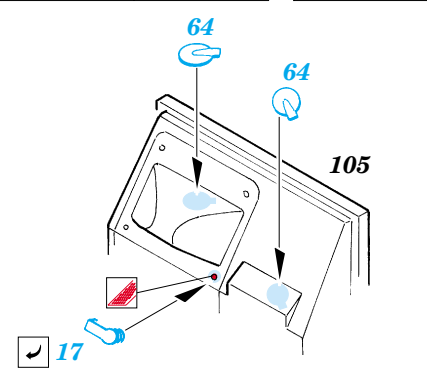

# Tpz.1 Fuchs

eduard

22 082

1/72 scale detail set for Revell kit 03139 • sada detailů pro model 1/72 Revell 03139

- APPLY EXPRESS MASK AND PAINT BEFORE GLUING  
POUŽIT EXPRESS MASK NABARVIT PŘED SLEPENÍM
- SYMMETRICAL ASSEMBLY  
SYMETRICKÁ MONTÁŽ
- REMOVE  
ODSTRANIT
- GRIND  
OBROUSIT
- DRILL HOLE  
VRTAT OTVOR
- BEND  
OHNOUT
- OPTION  
VOLBA
- REPLACE  
NAHRADIT

ORIGINAL KIT PARTS  
PŮVODNÍ DÍLY STAVEBNICE

PHOTO-ETCHED PARTS  
LEPTANÉ DÍLY

PARTS TO BE REMOVED  
DÍLY K ODSTRANĚNÍ

FILL  
TMELIT

2 pcs.

**ONLY ELOKA**