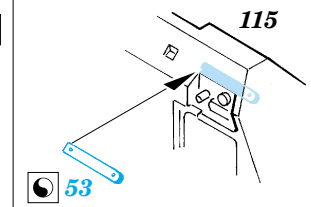

# Tpz.1 Fuchs

eduard

22 082

1/72 scale detail set for Revell kit 03139 • sada detailů pro model 1/72 Revell 03139

- APPLY EXPRESS MASK AND PAINT BEFORE GLUING  
POUŽIT EXPRESS MASK NABARVIT PŘED SLEPENÍM
- SYMMETRICAL ASSEMBLY  
SYMETRICKÁ MONTÁŽ
- REMOVE  
ODSTRANIT
- GRIND  
OBROUSIT
- DRILL HOLE  
VRTAT OTVOR
- BEND  
OHNOUT
- OPTION  
VOLBA
- REPLACE  
NAHRADIT

ORIGINAL KIT PARTS  
PŮVODNÍ DÍLY STAVEBNICE

PHOTO-ETCHED PARTS  
LEPTANÉ DÍLY

PARTS TO BE REMOVED  
DÍLY K ODSTRANĚNÍ

FILL  
TMELIT

2 pcs.

**ONLY ELOKA**