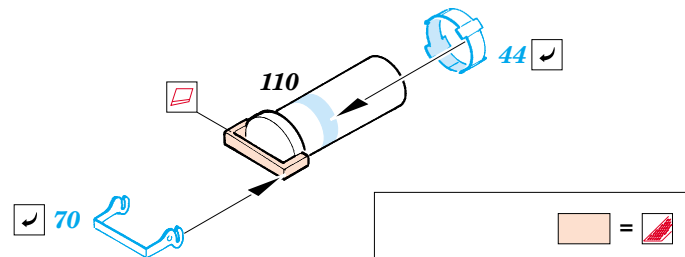

# Tpz.1 Fuchs

eduard

22 082

1/72 scale detail set for Revell kit 03139 • sada detailů pro model 1/72 Revell 03139

- APPLY EXPRESS MASK AND PAINT BEFORE GLUING  
POUŽIT EXPRESS MASK NABARVIT PŘED SLEPENÍM
- SYMMETRICAL ASSEMBLY  
SYMETRICKÁ MONTÁŽ
- REMOVE  
ODSTRANIT
- GRIND  
OBROUSIT
- DRILL HOLE  
VRTAT OTVOR
- BEND  
OHNOUT
- OPTION  
VOLBA
- REPLACE  
NAHRADIT

ORIGINAL KIT PARTS  
PŮVODNÍ DÍLY STAVEBNICE

PHOTO-ETCHED PARTS  
LEPTANÉ DÍLY

PARTS TO BE REMOVED  
DÍLY K ODSTRANĚNÍ

FILL  
TMELIT

2 pcs.

**ONLY ELOKA**