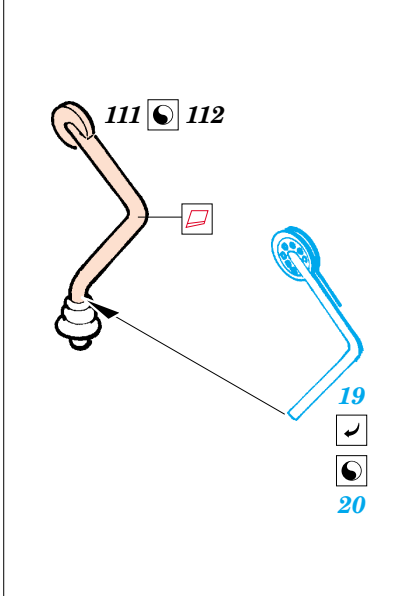

# Tpz.1 Fuchs

eduard

22 082

1/72 scale detail set for Revell kit 03139 • sada detailů pro model 1/72 Revell 03139

- APPLY EXPRESS MASK AND PAINT BEFORE GLUING  
POUŽIT EXPRESS MASK NABARVIT PŘED SLEPENÍM
- SYMMETRICAL ASSEMBLY  
SYMETRICKÁ MONTÁŽ
- REMOVE  
ODSTRANIT
- GRIND  
OBROUSIT
- DRILL HOLE  
VRTAT OTVOR
- BEND  
OHNOUT
- OPTION  
VOLBA
- REPLACE  
NAHRADIT

ORIGINAL KIT PARTS  
PŮVODNÍ DÍLY STAVEBNICE

PHOTO-ETCHED PARTS  
LEPTANÉ DÍLY

PARTS TO BE REMOVED  
DÍLY K ODSTRANĚNÍ

FILL  
TMELIT

2 pcs.

**ONLY ELOKA**