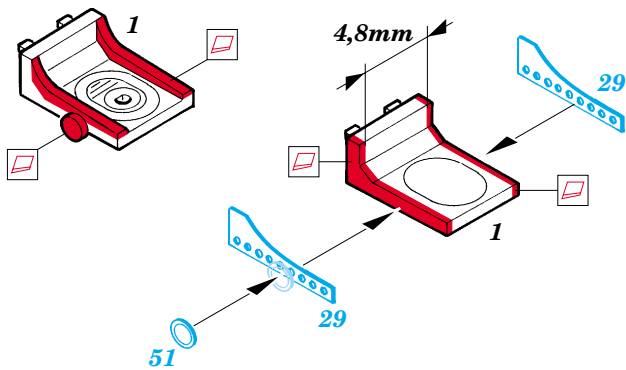

# Tpz.1 Fuchs

eduard

22 082

1/72 scale detail set for Revell kit 03139 • sada detailů pro model 1/72 Revell 03139

- APPLY EXPRESS MASK AND PAINT BEFORE GLUING  
POUŽIT EXPRESS MASK NABARVIT PŘED SLEPENÍM
- SYMMETRICAL ASSEMBLY  
SYMETRICKÁ MONTÁŽ
- REMOVE  
ODSTRANIT
- GRIND  
OBROUSIT
- DRILL HOLE  
VRTAT OTVOR
- BEND  
OHNOUT
- OPTION  
VOLBA
- REPLACE  
NAHRADIT

ORIGINAL KIT PARTS  
PŮVODNÍ DÍLY STAVEBNICE

PHOTO-ETCHED PARTS  
LEPTANÉ DÍLY

PARTS TO BE REMOVED  
DÍLY K ODSTRANĚNÍ

FILL  
TMELIT

2 pcs.

**ONLY ELOKA**