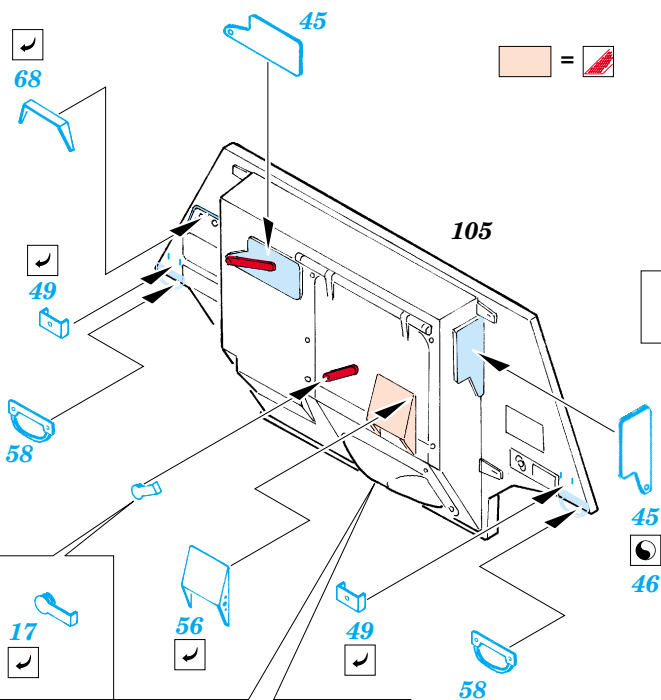

# Tpz.1 Fuchs

eduard

22 082

1/72 scale detail set for Revell kit 03139 • sada detailů pro model 1/72 Revell 03139

- APPLY EXPRESS MASK AND PAINT BEFORE GLUING  
POUŽIT EXPRESS MASK NABARVIT PŘED SLEPENÍM
- SYMMETRICAL ASSEMBLY  
SYMETRICKÁ MONTÁŽ
- REMOVE  
ODSTRANIT
- GRIND  
OBROUSIT
- DRILL HOLE  
VRTAT OTVOR
- BEND  
OHNOUT
- OPTION  
VOLBA
- REPLACE  
NAHRADIT

ORIGINAL KIT PARTS  
PŮVODNÍ DÍLY STAVEBNICE

PHOTO-ETCHED PARTS  
LEPTANÉ DÍLY

PARTS TO BE REMOVED  
DÍLY K ODSTRANĚNÍ

FILL  
TMELIT

2 pcs.

**ONLY ELOKA**