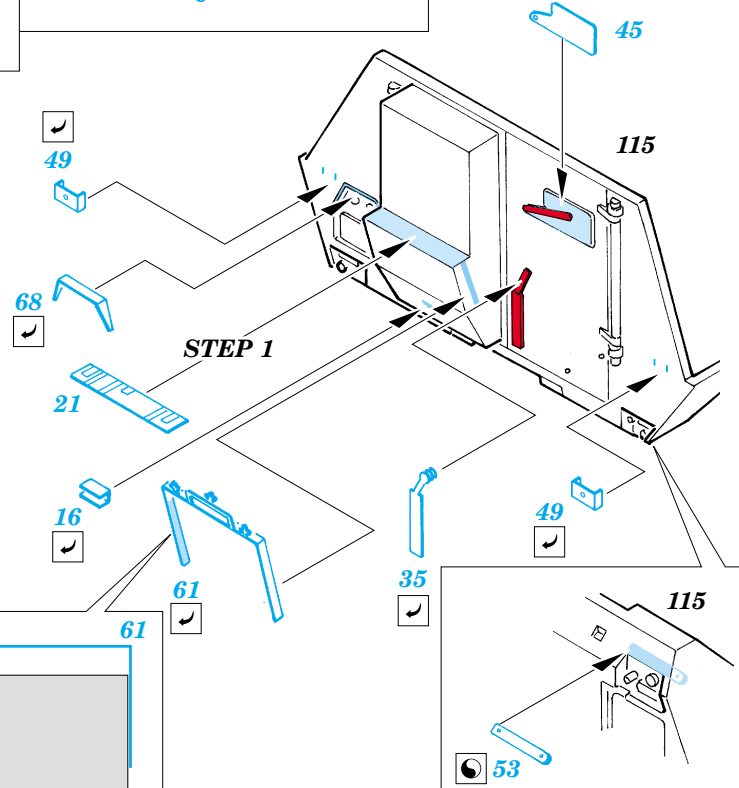

# Tpz.1 Fuchs

eduard

22 082

1/72 scale detail set for Revell kit 03139 • sada detailů pro model 1/72 Revell 03139

- APPLY EXPRESS MASK AND PAINT BEFORE GLUING  
POUŽIT EXPRESS MASK NABARVIT PŘED SLEPENÍM
- SYMMETRICAL ASSEMBLY  
SYMETRICKÁ MONTÁŽ
- REMOVE  
ODSTRANIT
- GRIND  
OBROUSIT
- DRILL HOLE  
VRTAT OTVOR
- BEND  
OHNOUT
- OPTION  
VOLBA
- REPLACE  
NAHRADIT

ORIGINAL KIT PARTS  
PŮVODNÍ DÍLY STAVEBNICE

PHOTO-ETCHED PARTS  
LEPTANÉ DÍLY

PARTS TO BE REMOVED  
DÍLY K ODSTRANĚNÍ

FILL  
TMELIT

2 pcs.

**ONLY ELOKA**