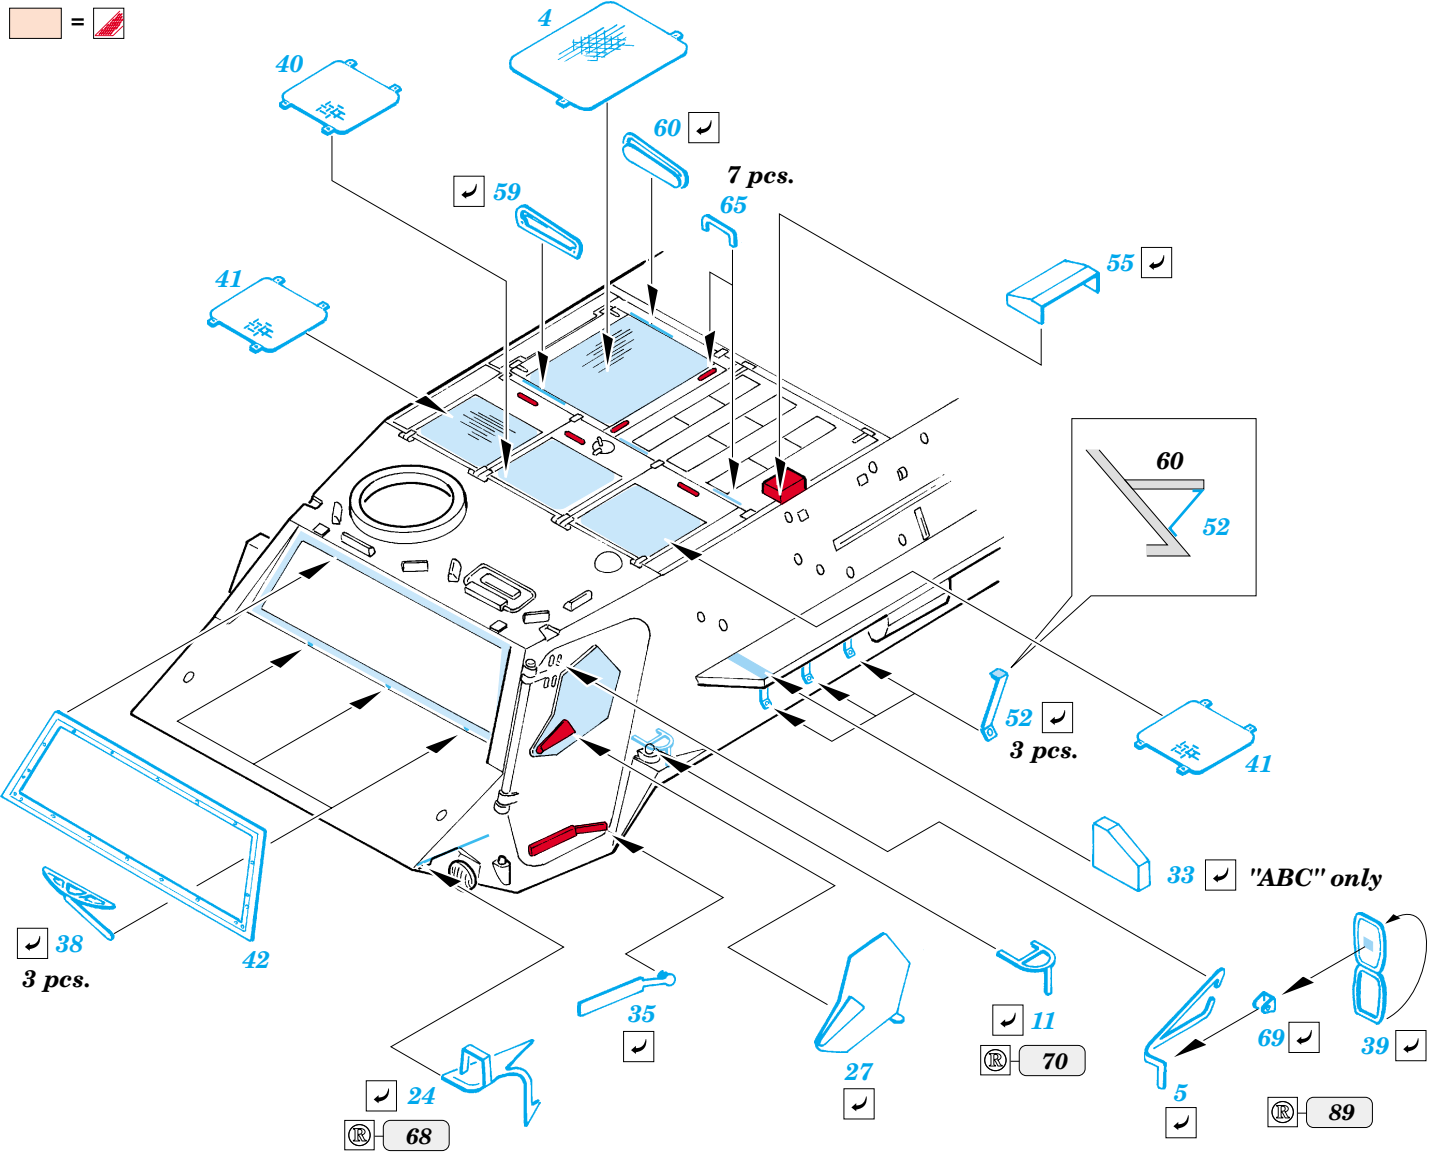

ORIGINAL KIT PARTS  
PŮVODNÍ DÍLY STAVEBNICE

PHOTO-ETCHED PARTS  
LEPTANÉ DÍLY

PARTS TO BE REMOVED  
DÍLY K ODSTRANĚNÍ

FILL  
TMELIT

2 pcs.

**ONLY ELOKA**