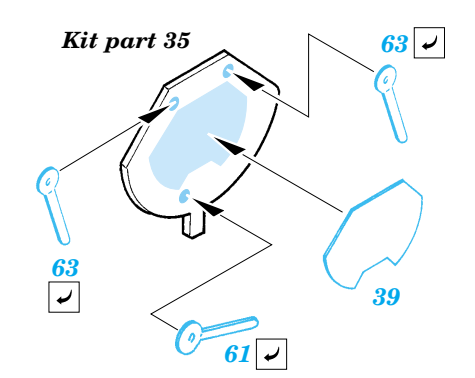

Fennek

eduard

22 081

1/72 scale detail set for Revell kit No.03136 • sada detailů pro model 1/72 Revell 03136

- | | | | |
|--|--|--|---------------------|
| | APPLY EXPRESS MASK AND PAINT BEFORE GLUING
POUŽÍT EXPRESS MASK NABARVIT PŘED SLEPENÍM | | BEND
OHNOUT |
| | SYMMETRICAL ASSEMBLY
SYMETRICKÁ MONTÁŽ | | OPTION
VOLBA |
| | REMOVE
ODSTRANIT | | REPLACE
NAHRADIT |
| | GRIND
OBROUSIT | | |
| | DRILL HOLE
VRTAT OTVOR | | |

ORIGINAL KIT PARTS
PŮVODNÍ DÍLY STAVEBNICE

PHOTO-ETCHED PARTS
LEPTANÉ DÍLY

PARTS TO BE REMOVED
DÍLY K ODSTRANĚNÍ

FILL
TMELIT

References : www.Panzer-Modell.de