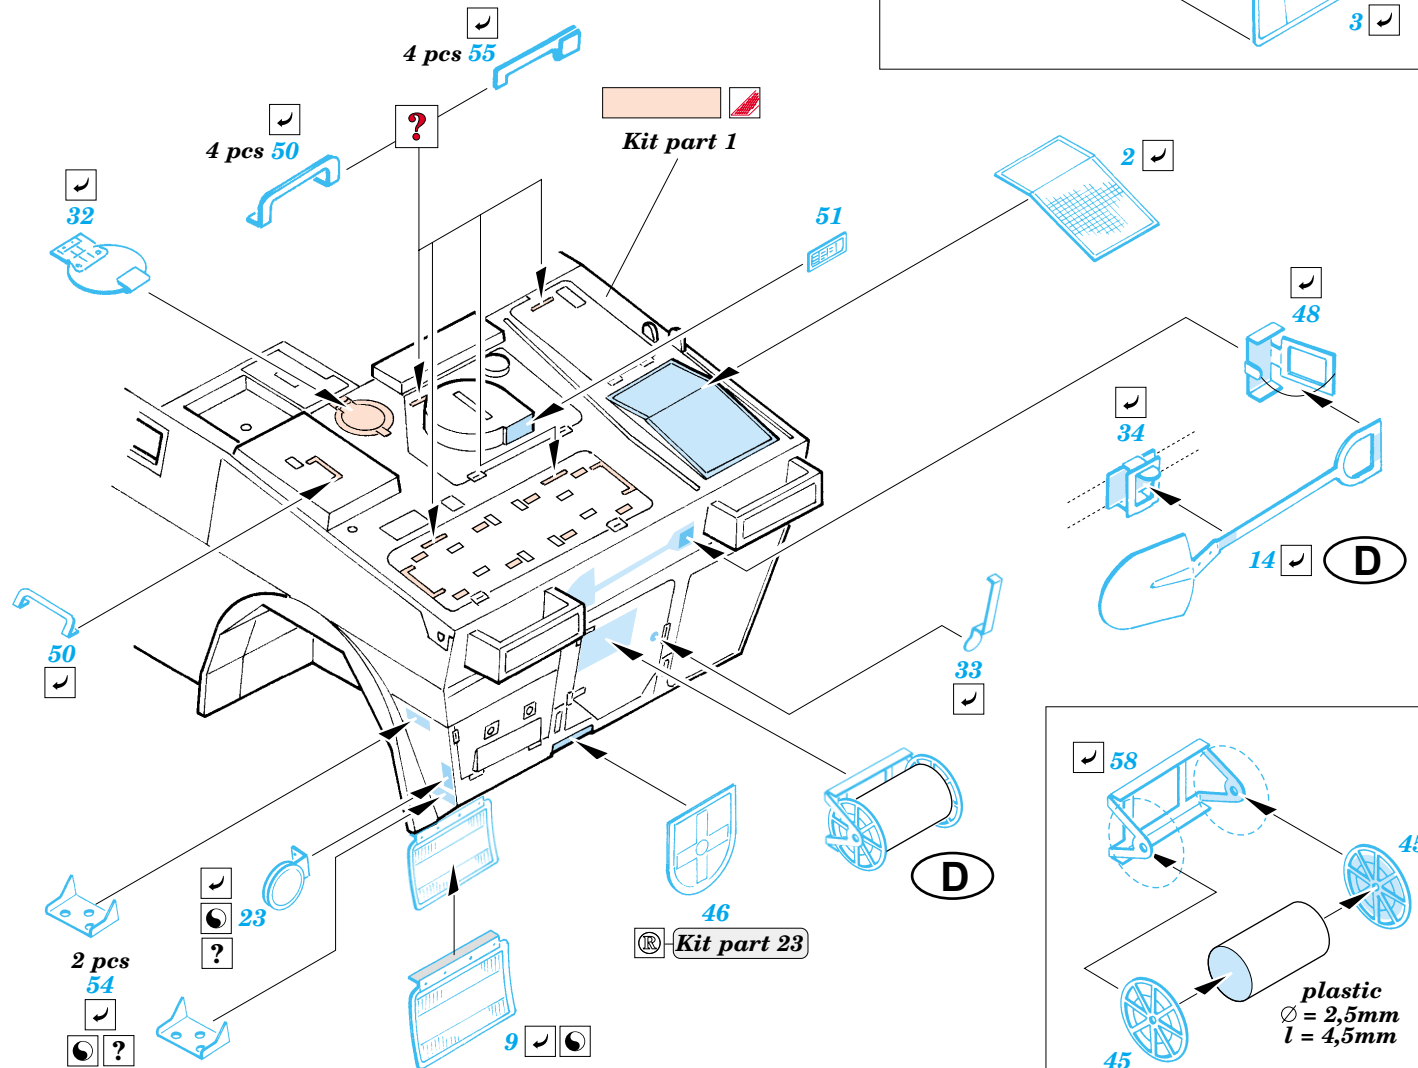

Fennek

eduard

22 081

1/72 scale detail set for Revell kit No.03136 • sada detailů pro model 1/72 Revell 03136

- | | | | |
|--|--|--|---------------------|
| | APPLY EXPRESS MASK AND PAINT BEFORE GLUING
POUŽÍT EXPRESS MASK NABARVIT PŘED SLEPENÍM | | BEND
OHNOUT |
| | SYMMETRICAL ASSEMBLY
SYMETRICKÁ MONTÁŽ | | OPTION
VOLBA |
| | REMOVE
ODSTRANIT | | REPLACE
NAHRADIT |
| | GRIND
OBROUSIT | | |
| | DRILL HOLE
VRTAT OTVOR | | |

ORIGINAL KIT PARTS
PŮVODNÍ DÍLY STAVEBNICE

PHOTO-ETCHED PARTS
LEPTANÉ DÍLY

PARTS TO BE REMOVED
DÍLY K ODSTRANĚNÍ

FILL
TMELIT

References : www.Panzer-Modell.de