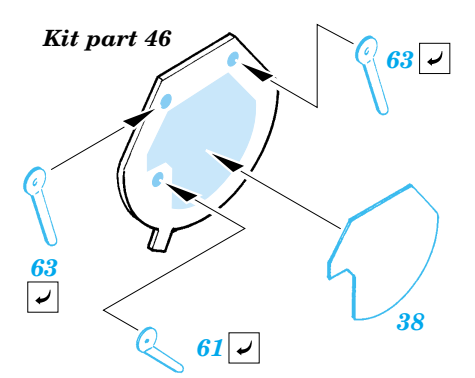

Fennek

eduard

22 081

1/72 scale detail set for Revell kit No.03136 • sada detailů pro model 1/72 Revell 03136

- | | | | |
|--|--|--|---------------------|
| | APPLY EXPRESS MASK AND PAINT BEFORE GLUING
POUŽÍT EXPRESS MASK NABARVIT PŘED SLEPENÍM | | BEND
OHNOUT |
| | SYMMETRICAL ASSEMBLY
SYMETRICKÁ MONTÁŽ | | OPTION
VOLBA |
| | REMOVE
ODSTRANIT | | REPLACE
NAHRADIT |
| | GRIND
OBROUSIT | | |
| | DRILL HOLE
VRTAT OTVOR | | |

ORIGINAL KIT PARTS
PŮVODNÍ DÍLY STAVEBNICE

PHOTO-ETCHED PARTS
LEPTANÉ DÍLY

PARTS TO BE REMOVED
DÍLY K ODSTRANĚNÍ

FILL
TMELIT

References : www.Panzer-Modell.de