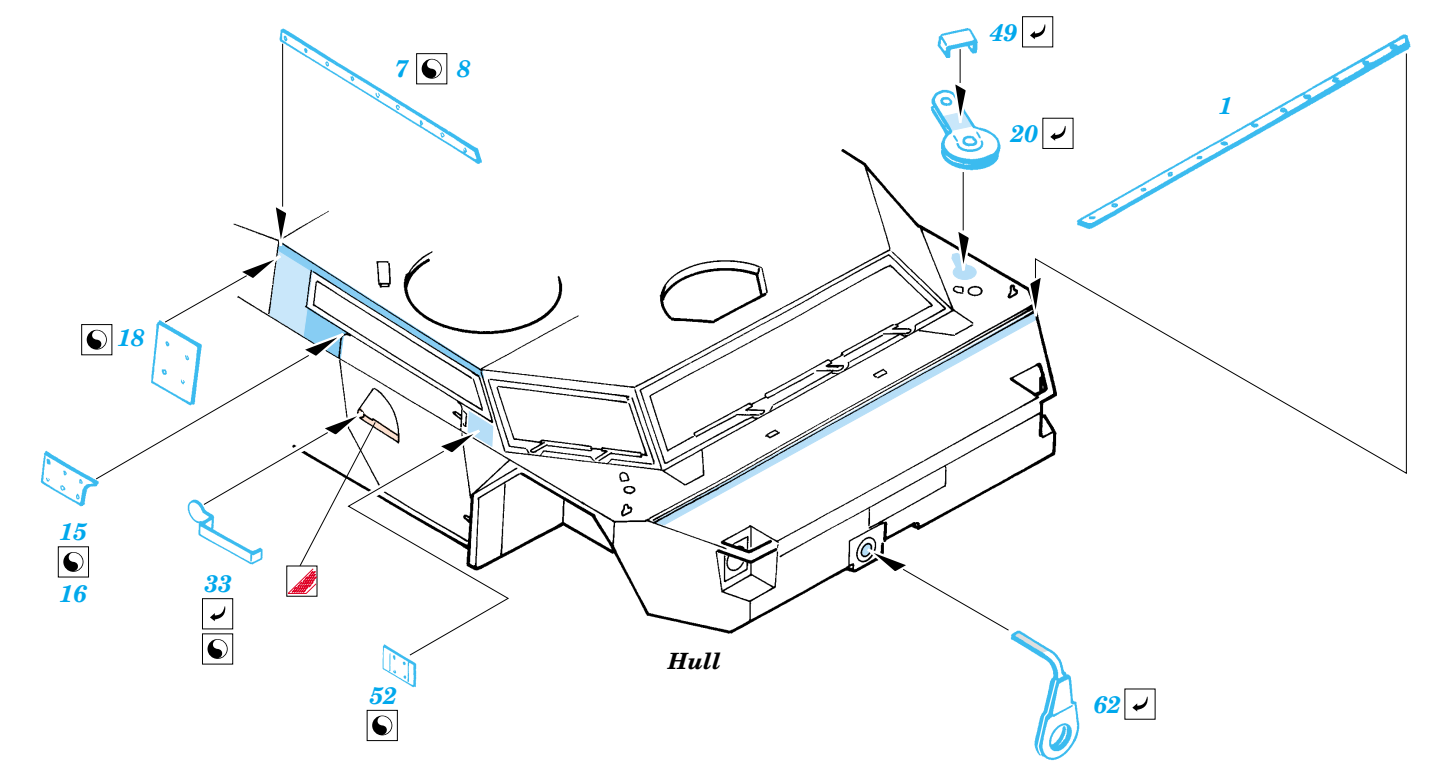

Fennek

eduard

22 081

1/72 scale detail set for Revell kit No.03136 • sada detailů pro model 1/72 Revell 03136

- | | | | |
|--|--|--|---------------------|
| | APPLY EXPRESS MASK AND PAINT BEFORE GLUING
POUŽÍT EXPRESS MASK NABARVIT PŘED SLEPENÍM | | BEND
OHNOUT |
| | SYMMETRICAL ASSEMBLY
SYMETRICKÁ MONTÁŽ | | OPTION
VOLBA |
| | REMOVE
ODSTRANIT | | REPLACE
NAHRADIT |
| | GRIND
OBROUSIT | | |
| | DRILL HOLE
VRTAT OTVOR | | |

ORIGINAL KIT PARTS
PŮVODNÍ DÍLY STAVEBNICE

PHOTO-ETCHED PARTS
LEPTANÉ DÍLY

PARTS TO BE REMOVED
DÍLY K ODSTRANĚNÍ

FILL
TMELIT

References : www.Panzer-Modell.de