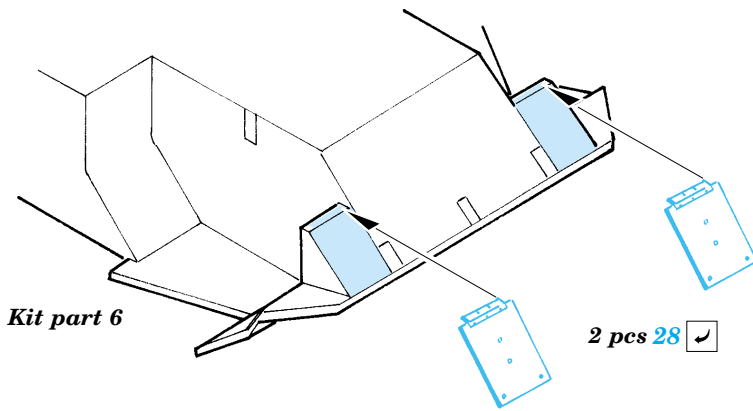

Fennek

eduard

22 081

1/72 scale detail set for Revell kit No.03136 • sada detailů pro model 1/72 Revell 03136

- | | | | |
|--|--|--|---------------------|
| | APPLY EXPRESS MASK AND PAINT BEFORE GLUING
POUŽÍT EXPRESS MASK NABARVIT PŘED SLEPENÍM | | BEND
OHNOUT |
| | SYMMETRICAL ASSEMBLY
SYMETRICKÁ MONTÁŽ | | OPTION
VOLBA |
| | REMOVE
ODSTRANIT | | REPLACE
NAHRADIT |
| | GRIND
OBROUSIT | | |
| | DRILL HOLE
VRTAT OTVOR | | |

ORIGINAL KIT PARTS
PŮVODNÍ DÍLY STAVEBNICE

PHOTO-ETCHED PARTS
LEPTANÉ DÍLY

PARTS TO BE REMOVED
DÍLY K ODSTRANĚNÍ

FILL
TMELIT

References : www.Panzer-Modell.de