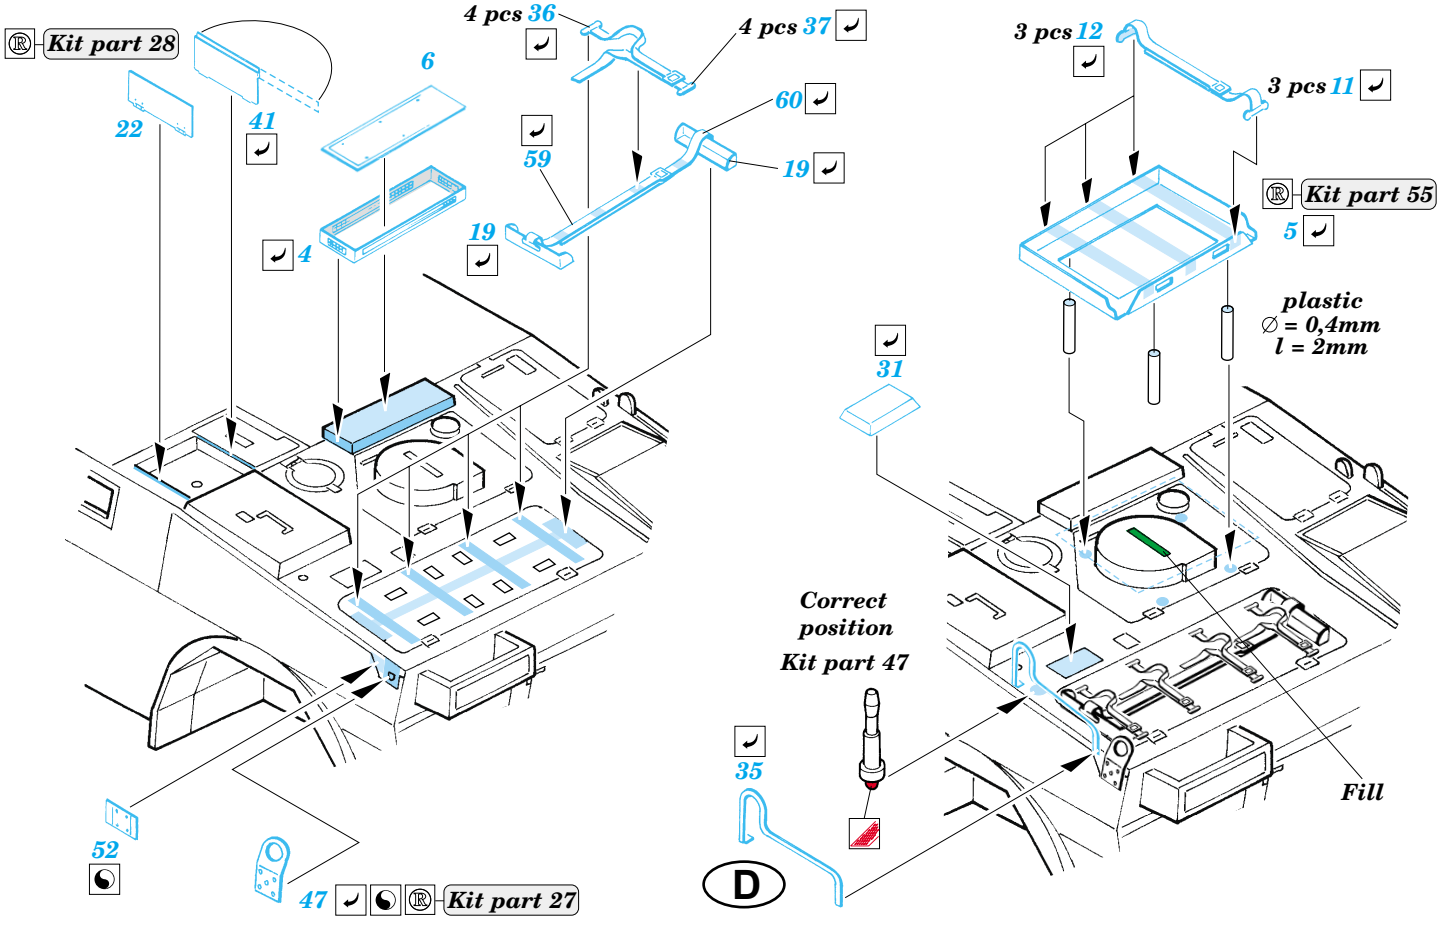

Fennek

eduard

22 081

1/72 scale detail set for Revell kit No.03136 • sada detailů pro model 1/72 Revell 03136

- | | | | |
|--|--|--|---------------------|
| | APPLY EXPRESS MASK AND PAINT BEFORE GLUING
POUŽÍT EXPRESS MASK NABARVIT PŘED SLEPENÍM | | BEND
OHNOUT |
| | SYMMETRICAL ASSEMBLY
SYMETRICKÁ MONTÁŽ | | OPTION
VOLBA |
| | REMOVE
ODSTRANIT | | REPLACE
NAHRADIT |
| | GRIND
OBROUSIT | | |
| | DRILL HOLE
VRTAT OTVOR | | |

ORIGINAL KIT PARTS
PŮVODNÍ DÍLY STAVEBNICE

PHOTO-ETCHED PARTS
LEPTANÉ DÍLY

PARTS TO BE REMOVED
DÍLY K ODSTRANĚNÍ

FILL
TMELIT

References : www.Panzer-Modell.de