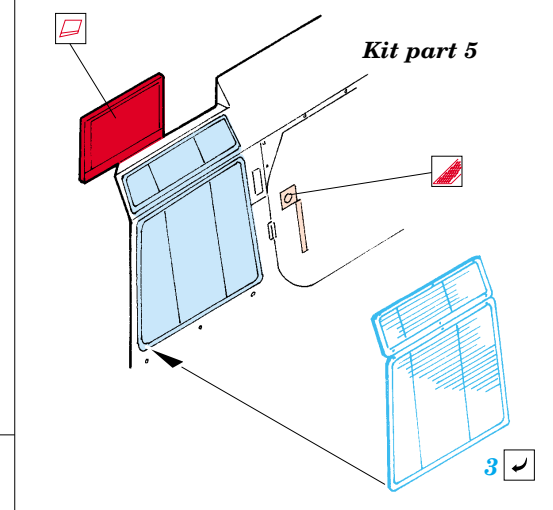

Fennek

eduard

22 081

1/72 scale detail set for Revell kit No.03136 • sada detailů pro model 1/72 Revell 03136

- | | | | |
|--|--|--|---------------------|
| | APPLY EXPRESS MASK AND PAINT BEFORE GLUING
POUŽÍT EXPRESS MASK NABARVIT PŘED SLEPENÍM | | BEND
OHNOUT |
| | SYMMETRICAL ASSEMBLY
SYMETRICKÁ MONTÁŽ | | OPTION
VOLBA |
| | REMOVE
ODSTRANIT | | REPLACE
NAHRADIT |
| | GRIND
OBROUSIT | | |
| | DRILL HOLE
VRTAT OTVOR | | |

ORIGINAL KIT PARTS
PŮVODNÍ DÍLY STAVEBNICE

PHOTO-ETCHED PARTS
LEPTANÉ DÍLY

PARTS TO BE REMOVED
DÍLY K ODSTRANĚNÍ

FILL
TMELIT

References : www.Panzer-Modell.de