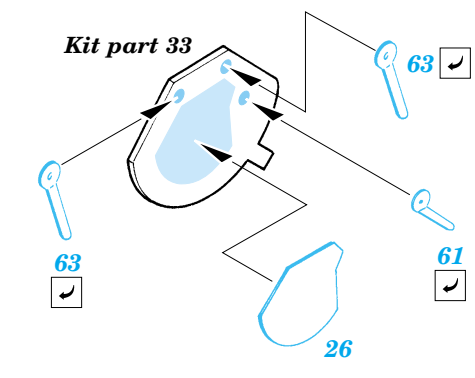

Fennek

eduard

22 081

1/72 scale detail set for Revell kit No.03136 • sada detailů pro model 1/72 Revell 03136

- | | | | |
|--|--|--|---------------------|
| | APPLY EXPRESS MASK AND PAINT BEFORE GLUING
POUŽÍT EXPRESS MASK NABARVIT PŘED SLEPENÍM | | BEND
OHNOUT |
| | SYMMETRICAL ASSEMBLY
SYMETRICKÁ MONTÁŽ | | OPTION
VOLBA |
| | REMOVE
ODSTRANIT | | REPLACE
NAHRADIT |
| | GRIND
OBROUSIT | | |
| | DRILL HOLE
VRTAT OTVOR | | |

ORIGINAL KIT PARTS
PŮVODNÍ DÍLY STAVEBNICE

PHOTO-ETCHED PARTS
LEPTANÉ DÍLY

PARTS TO BE REMOVED
DÍLY K ODSTRANĚNÍ

FILL
TMELIT

References : www.Panzer-Modell.de