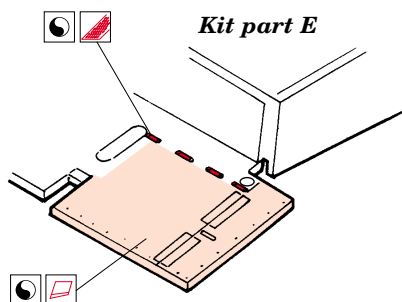

Tiger I late

1/72 scale detail set for Dragon kit No.7203 • sada detailů pro model 1/72 Dragon 7203

22 072

- APPLY EXPRESS MASK AND PAINT BEFORE GLUING
POUŽIT EXPRESS MASK NABARVIT PŘED SLEPENÍM
- SYMMETRICAL ASSEMBLY
SYMETRICKÁ MONTÁŽ
- REMOVE
ODSTRANIT
- GRIND
OBROUSIT
- DRILL HOLE
VRTAT OTVOR
- BEND
OHNOUT
- OPTION
VOLBA
- REPLACE
NAHRADIT

ORIGINAL KIT PARTS
PŮVODNÍ DÍLY STAVEBNICE

PHOTO-ETCHED PARTS
LEPTANÉ DÍLY

PARTS TO BE REMOVED
DÍLY K ODSTRANĚNÍ

FILL
TMELIT

2 sets

References :
 Achtung Panzer No.6 - Panzer-Kampfwagen Tiger
 Rytton Publ. - Tiger I and Sturmtyger in Detail