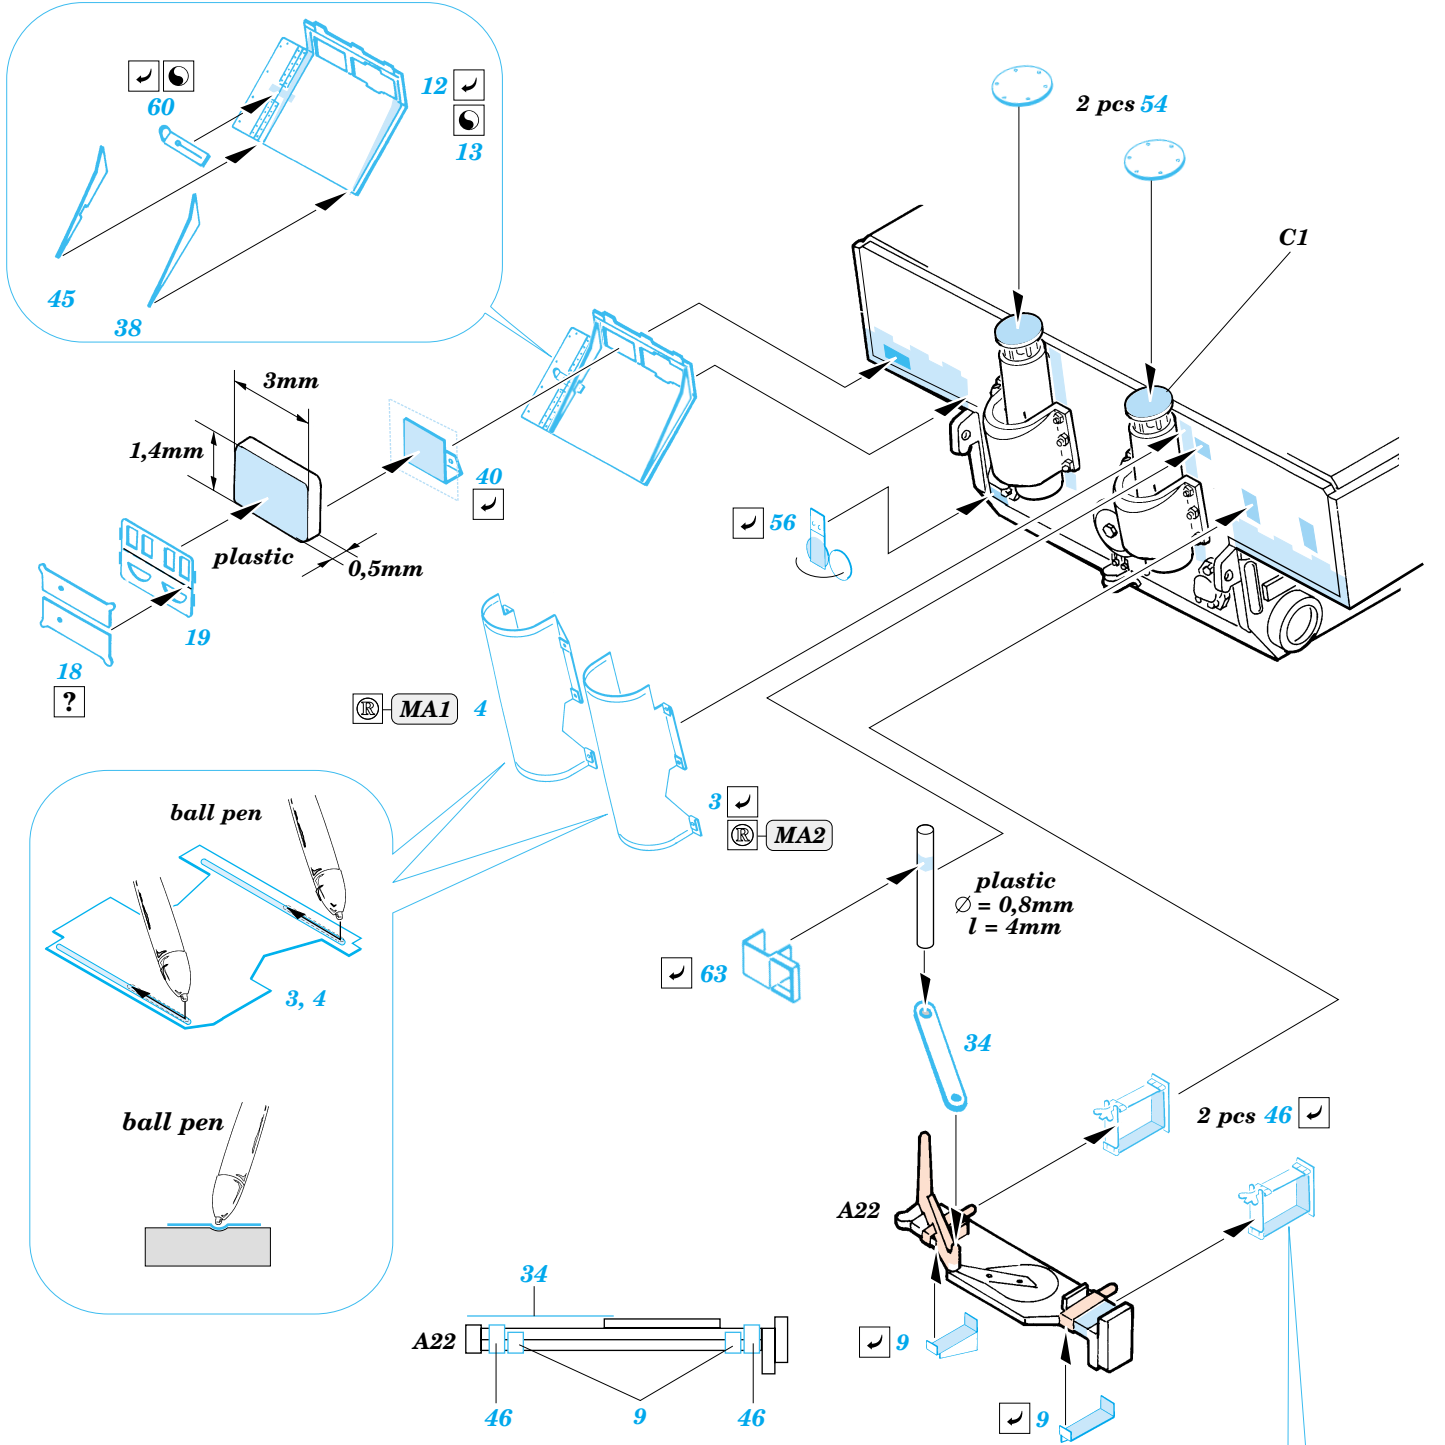

Tiger I late

1/72 scale detail set for Dragon kit No.7203 • sada detailů pro model 1/72 Dragon 7203

22 072

- APPLY EXPRESS MASK AND PAINT BEFORE GLUING
POUŽIT EXPRESS MASK NABARVIT PŘED SLEPENÍM
- SYMMETRICAL ASSEMBLY
SYMETRICKÁ MONTÁŽ
- REMOVE
ODSTRANIT
- GRIND
OBROUSIT
- DRILL HOLE
VRTAT OTVOR
- BEND
OHNOUT
- OPTION
VOLBA
- REPLACE
NAHRADIT

ORIGINAL KIT PARTS
PŮVODNÍ DÍLY STAVEBNICE

PHOTO-ETCHED PARTS
LEPTANÉ DÍLY

PARTS TO BE REMOVED
DÍLY K ODSTRANĚNÍ

FILL
TMELIT

2 sets

References :
 Achtung Panzer No.6 - Panzer-Kampfwagen Tiger
 Rytton Publ. - Tiger I and Sturmtyger in Detail