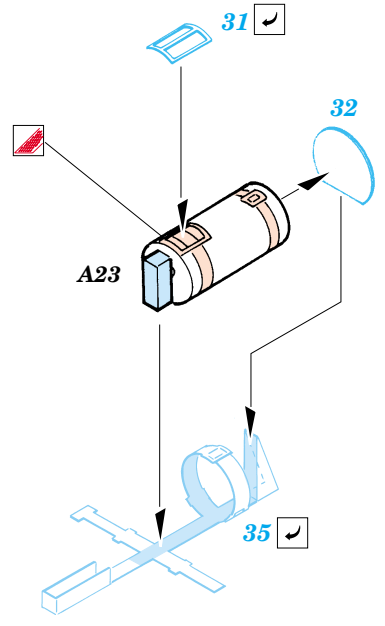

Tiger I late

1/72 scale detail set for Dragon kit No.7203 • sada detailů pro model 1/72 Dragon 7203

22 072

- APPLY EXPRESS MASK AND PAINT BEFORE GLUING
POUŽIT EXPRESS MASK NABARVIT PŘED SLEPENÍM
- SYMMETRICAL ASSEMBLY
SYMETRICKÁ MONTÁŽ
- REMOVE
ODSTRANIT
- GRIND
OBROUSIT
- DRILL HOLE
VRTAT OTVOR
- BEND
OHNOUT
- OPTION
VOLBA
- REPLACE
NAHRADIT

ORIGINAL KIT PARTS
PŮVODNÍ DÍLY STAVEBNICE

PHOTO-ETCHED PARTS
LEPTANÉ DÍLY

PARTS TO BE REMOVED
DÍLY K ODSTRANĚNÍ

FILL
TMELIT

2 sets

References :
 Achtung Panzer No.6 - Panzer-Kampfwagen Tiger
 Rytton Publ. - Tiger I and Sturmtyger in Detail