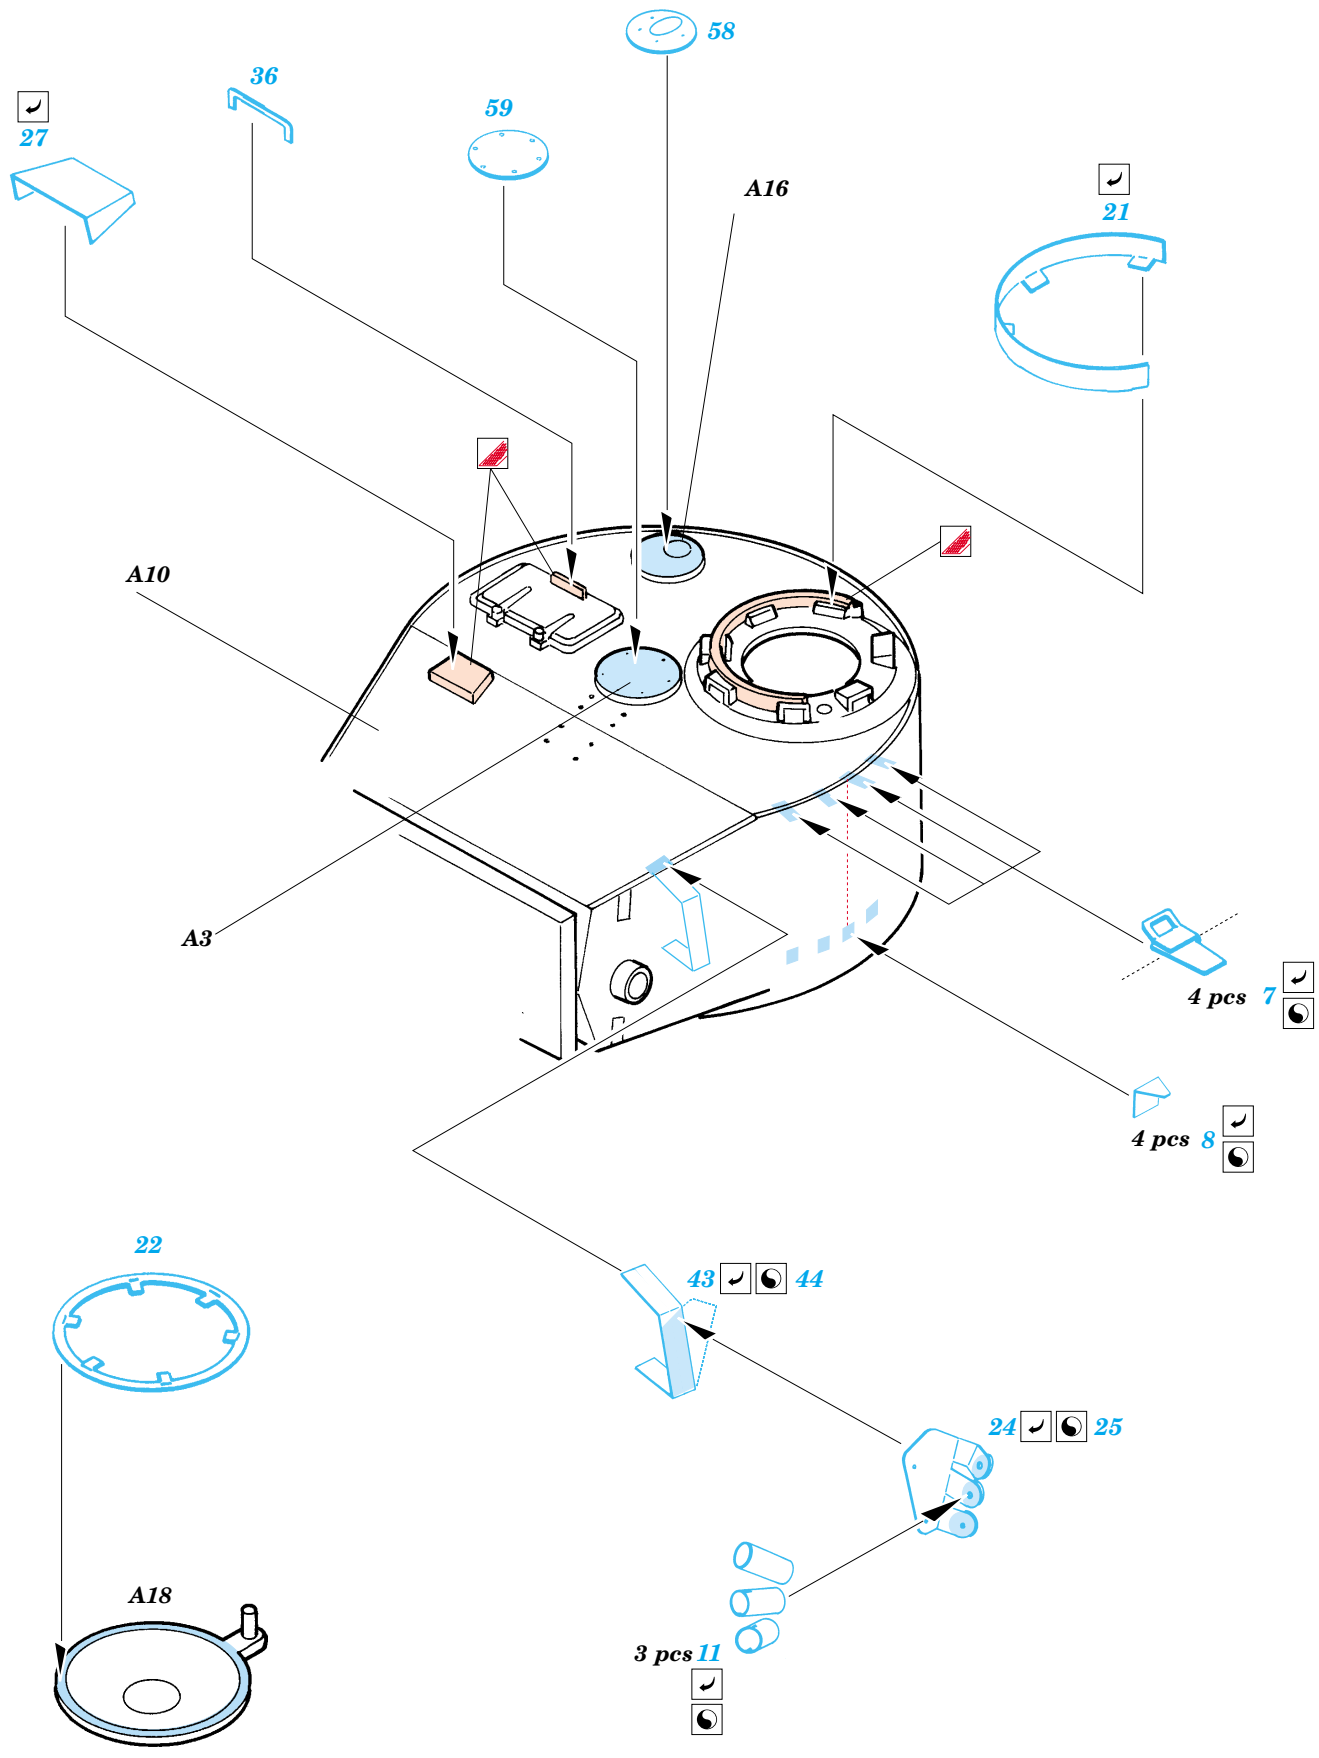

Tiger I late

1/72 scale detail set for Dragon kit No.7203 • sada detailů pro model 1/72 Dragon 7203

22 072

- APPLY EXPRESS MASK AND PAINT BEFORE GLUING
POUŽIT EXPRESS MASK NABARVIT PŘED SLEPENÍM
- SYMMETRICAL ASSEMBLY
SYMETRICKÁ MONTÁŽ
- REMOVE
ODSTRANIT
- GRIND
OBROUSIT
- DRILL HOLE
VRTAT OTVOR
- BEND
OHNOUT
- OPTION
VOLBA
- REPLACE
NAHRADIT

ORIGINAL KIT PARTS
PŮVODNÍ DÍLY STAVEBNICE

PHOTO-ETCHED PARTS
LEPTANÉ DÍLY

PARTS TO BE REMOVED
DÍLY K ODSTRANĚNÍ

FILL
TMELIT

2 sets

References :
 Achtung Panzer No.6 - Panzer-Kampfwagen Tiger
 Rytton Publ. - Tiger I and Sturmtyger in Detail