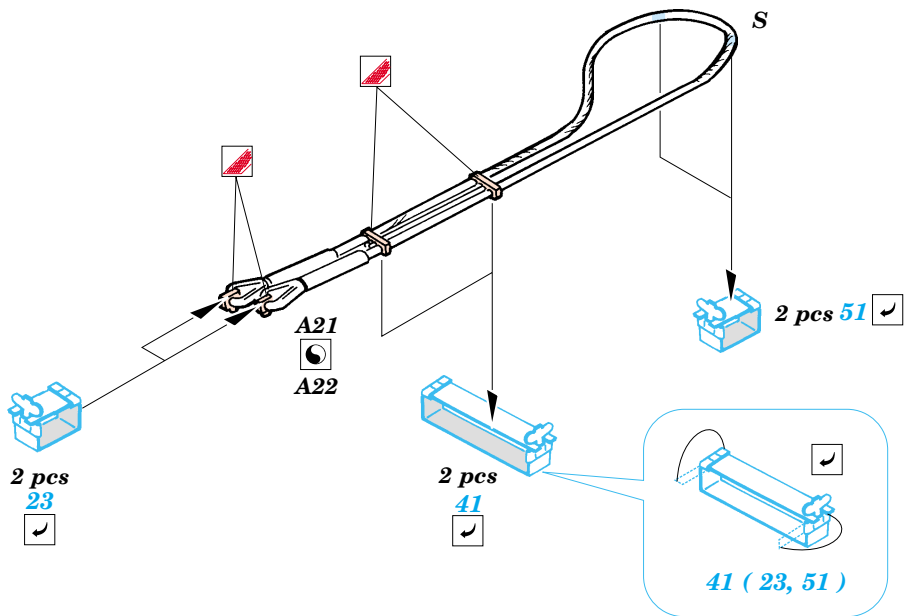

Tiger I late

1/72 scale detail set for Dragon kit No.7203 • sada detailů pro model 1/72 Dragon 7203

22 072

- APPLY EXPRESS MASK AND PAINT BEFORE GLUING
POUŽIT EXPRESS MASK NABARVIT PŘED SLEPENÍM
- SYMMETRICAL ASSEMBLY
SYMETRICKÁ MONTÁŽ
- REMOVE
ODSTRANIT
- GRIND
OBROUSIT
- DRILL HOLE
VRTAT OTVOR
- BEND
OHNOUT
- OPTION
VOLBA
- REPLACE
NAHRADIT

ORIGINAL KIT PARTS
PŮVODNÍ DÍLY STAVEBNICE

PHOTO-ETCHED PARTS
LEPTANÉ DÍLY

PARTS TO BE REMOVED
DÍLY K ODSTRANĚNÍ

FILL
TMELIT

2 sets

References :
 Achtung Panzer No.6 - Panzer-Kampfwagen Tiger
 Rytton Publ. - Tiger I and Sturmtyger in Detail