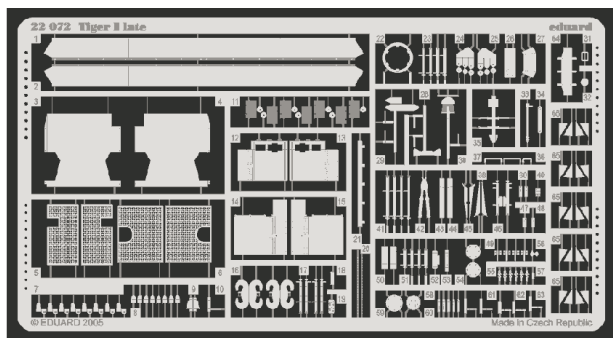

Tiger I late

1/72 scale detail set for Dragon kit No.7203 • sada detailů pro model 1/72 Dragon 7203

22 072

- APPLY EXPRESS MASK AND PAINT BEFORE GLUING
POUŽIT EXPRESS MASK NABARVIT PŘED SLEPENÍM
- SYMMETRICAL ASSEMBLY
SYMETRICKÁ MONTÁŽ
- REMOVE
ODSTRANIT
- GRIND
OBROUSIT
- DRILL HOLE
VRTAT OTVOR
- BEND
OHNOUT
- OPTION
VOLBA
- REPLACE
NAHRADIT

ORIGINAL KIT PARTS
PŮVODNÍ DÍLY STAVEBNICE

PHOTO-ETCHED PARTS
LEPTANÉ DÍLY

PARTS TO BE REMOVED
DÍLY K ODSTRANĚNÍ

FILL
TMELIT

2 sets

References :
 Achtung Panzer No.6 - Panzer-Kampfwagen Tiger
 Rytton Publ. - Tiger I and Sturmtyger in Detail