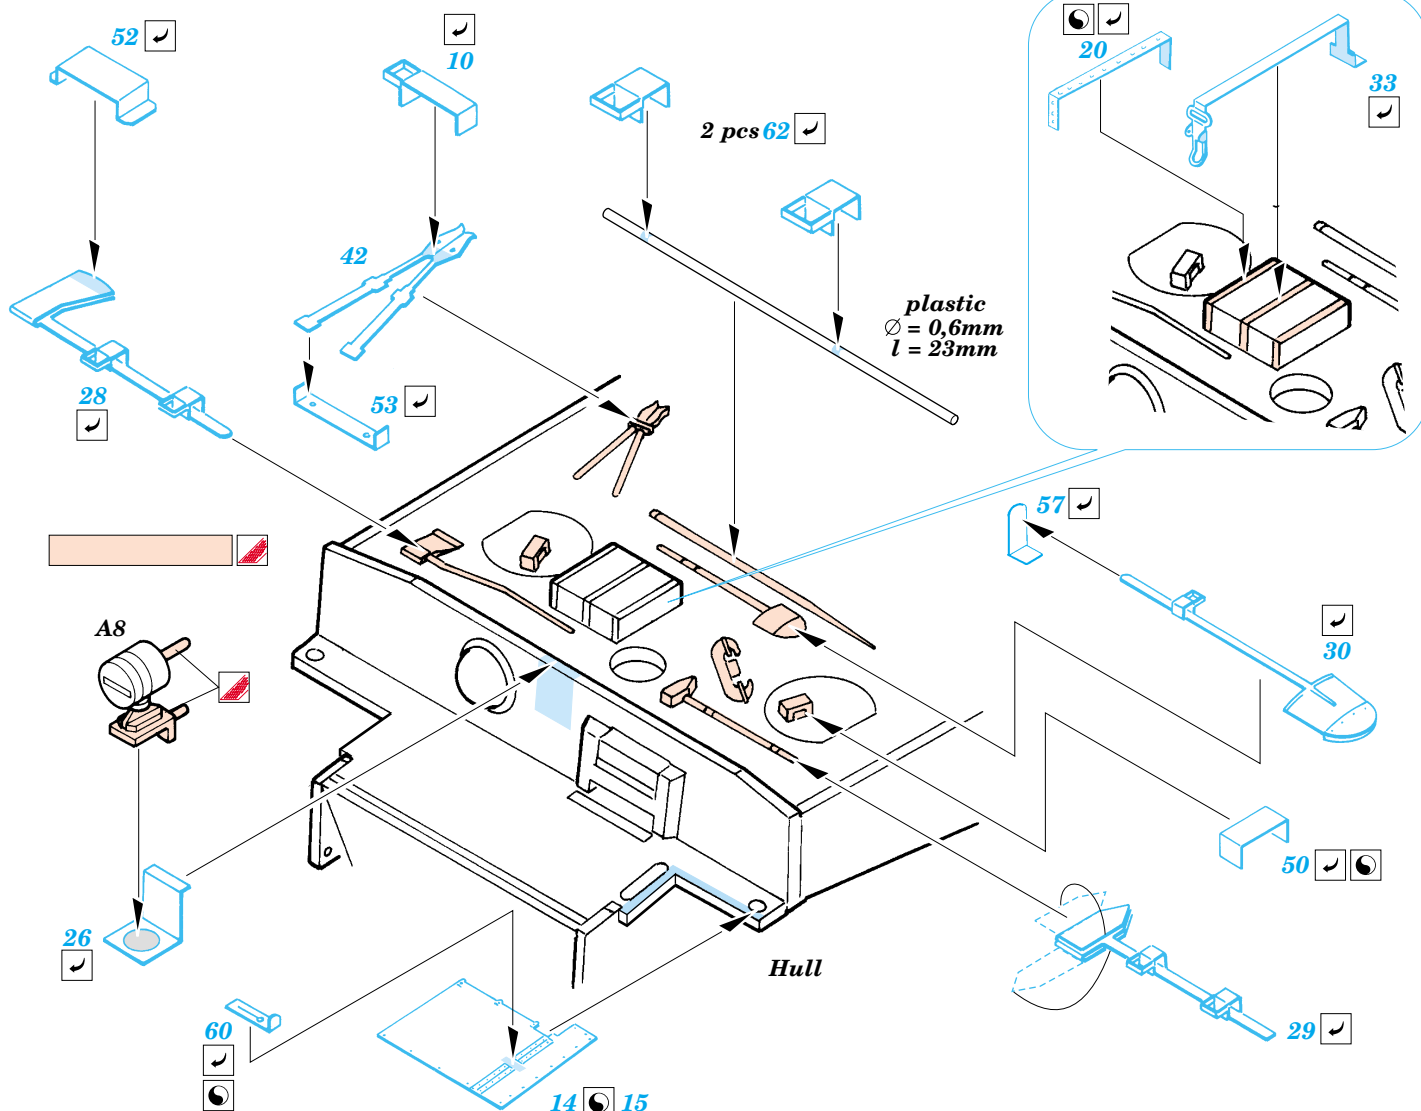

Tiger I late

1/72 scale detail set for Dragon kit No.7203 • sada detailů pro model 1/72 Dragon 7203

22 072

- APPLY EXPRESS MASK AND PAINT BEFORE GLUING
POUŽIT EXPRESS MASK NABARVIT PŘED SLEPENÍM
- SYMMETRICAL ASSEMBLY
SYMETRICKÁ MONTÁŽ
- REMOVE
ODSTRANIT
- GRIND
OBROUSIT
- DRILL HOLE
VRTAT OTVOR
- BEND
OHNOUT
- OPTION
VOLBA
- REPLACE
NAHRADIT

ORIGINAL KIT PARTS
PŮVODNÍ DÍLY STAVEBNICE

PHOTO-ETCHED PARTS
LEPTANÉ DÍLY

PARTS TO BE REMOVED
DÍLY K ODSTRANĚNÍ

FILL
TMELIT

2 sets

References :
 Achtung Panzer No.6 - Panzer-Kampfwagen Tiger
 Rytton Publ. - Tiger I and Sturmtyger in Detail