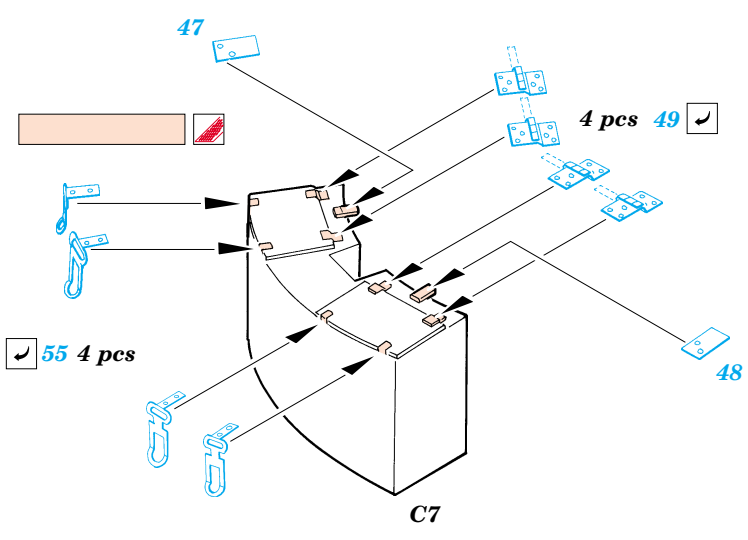

Tiger I late

1/72 scale detail set for Dragon kit No.7203 • sada detailů pro model 1/72 Dragon 7203

22 072

- APPLY EXPRESS MASK AND PAINT BEFORE GLUING
POUŽIT EXPRESS MASK NABARVIT PŘED SLEPENÍM
- SYMMETRICAL ASSEMBLY
SYMETRICKÁ MONTÁŽ
- REMOVE
ODSTRANIT
- GRIND
OBROUSIT
- DRILL HOLE
VRTAT OTVOR
- BEND
OHNOUT
- OPTION
VOLBA
- REPLACE
NAHRADIT

ORIGINAL KIT PARTS
PŮVODNÍ DÍLY STAVEBNICE

PHOTO-ETCHED PARTS
LEPTANÉ DÍLY

PARTS TO BE REMOVED
DÍLY K ODSTRANĚNÍ

FILL
TMELIT

2 sets

References :
 Achtung Panzer No.6 - Panzer-Kampfwagen Tiger
 Rytton Publ. - Tiger I and Sturmtyger in Detail