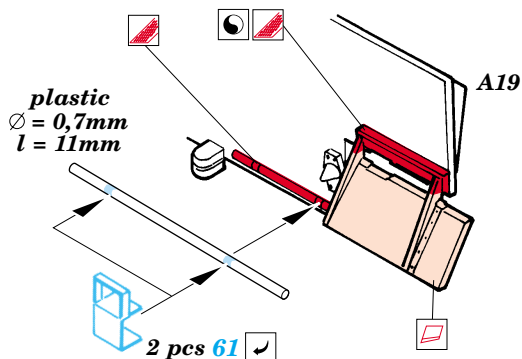

Tiger I late

1/72 scale detail set for Dragon kit No.7203 • sada detailů pro model 1/72 Dragon 7203

22 072

- APPLY EXPRESS MASK AND PAINT BEFORE GLUING
POUŽIT EXPRESS MASK NABARVIT PŘED SLEPENÍM
- SYMMETRICAL ASSEMBLY
SYMETRICKÁ MONTÁŽ
- REMOVE
ODSTRANIT
- GRIND
OBROUSIT
- DRILL HOLE
VRTAT OTVOR
- BEND
OHNOUT
- OPTION
VOLBA
- REPLACE
NAHRADIT

ORIGINAL KIT PARTS
PŮVODNÍ DÍLY STAVEBNICE

PHOTO-ETCHED PARTS
LEPTANÉ DÍLY

PARTS TO BE REMOVED
DÍLY K ODSTRANĚNÍ

FILL
TMELIT

2 sets

References :
 Achtung Panzer No.6 - Panzer-Kampfwagen Tiger
 Rytton Publ. - Tiger I and Sturmtyger in Detail