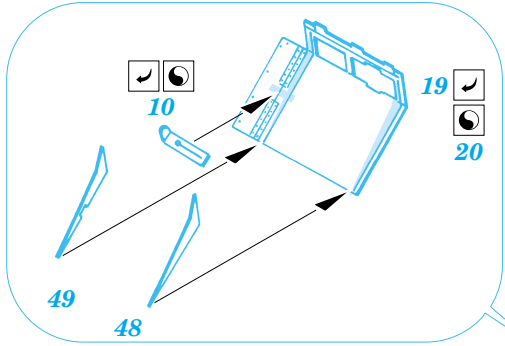

ORIGINAL KIT PARTS
PŮVODNÍ DÍLY STAVEBNICE

PHOTO-ETCHED PARTS
LEPTANÉ DÍLY

PARTS TO BE REMOVED
DÍLY K ODSTRANĚNÍ

FILL
TMELIT

2 sets

MA1 4

MA2 3 ✓

65 ✓

plastic
∅ = 0,8mm
l = 4mm

33

2 pcs 50 ✓

A22

66 ✓

66 ✓

References :
Achtung Panzer No.6 - Panzer-Kampfwagen Tiger
Ryton Publ. - Tiger I and Sturmtiger in Detail