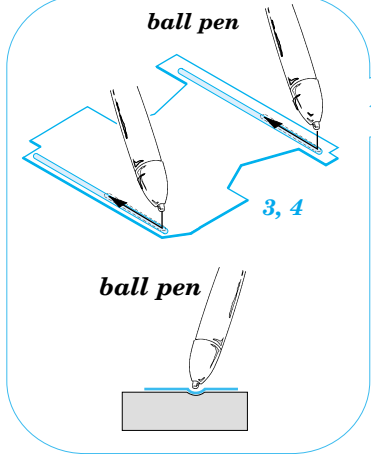

ORIGINAL KIT PARTS
PŮVODNÍ DÍLY STAVEBNICE

PHOTO-ETCHED PARTS
LEPTANÉ DÍLY

PARTS TO BE REMOVED
DÍLY K ODSTRANĚNÍ

FILL
TMELIT

2 sets

MA1 4

MA2 3 ✓

65 ✓

plastic
∅ = 0,8mm
l = 4mm

33

2 pcs 50 ✓

A22

66 ✓

66 ✓

References :
Achtung Panzer No.6 - Panzer-Kampfwagen Tiger
Ryton Publ. - Tiger I and Sturmtiger in Detail