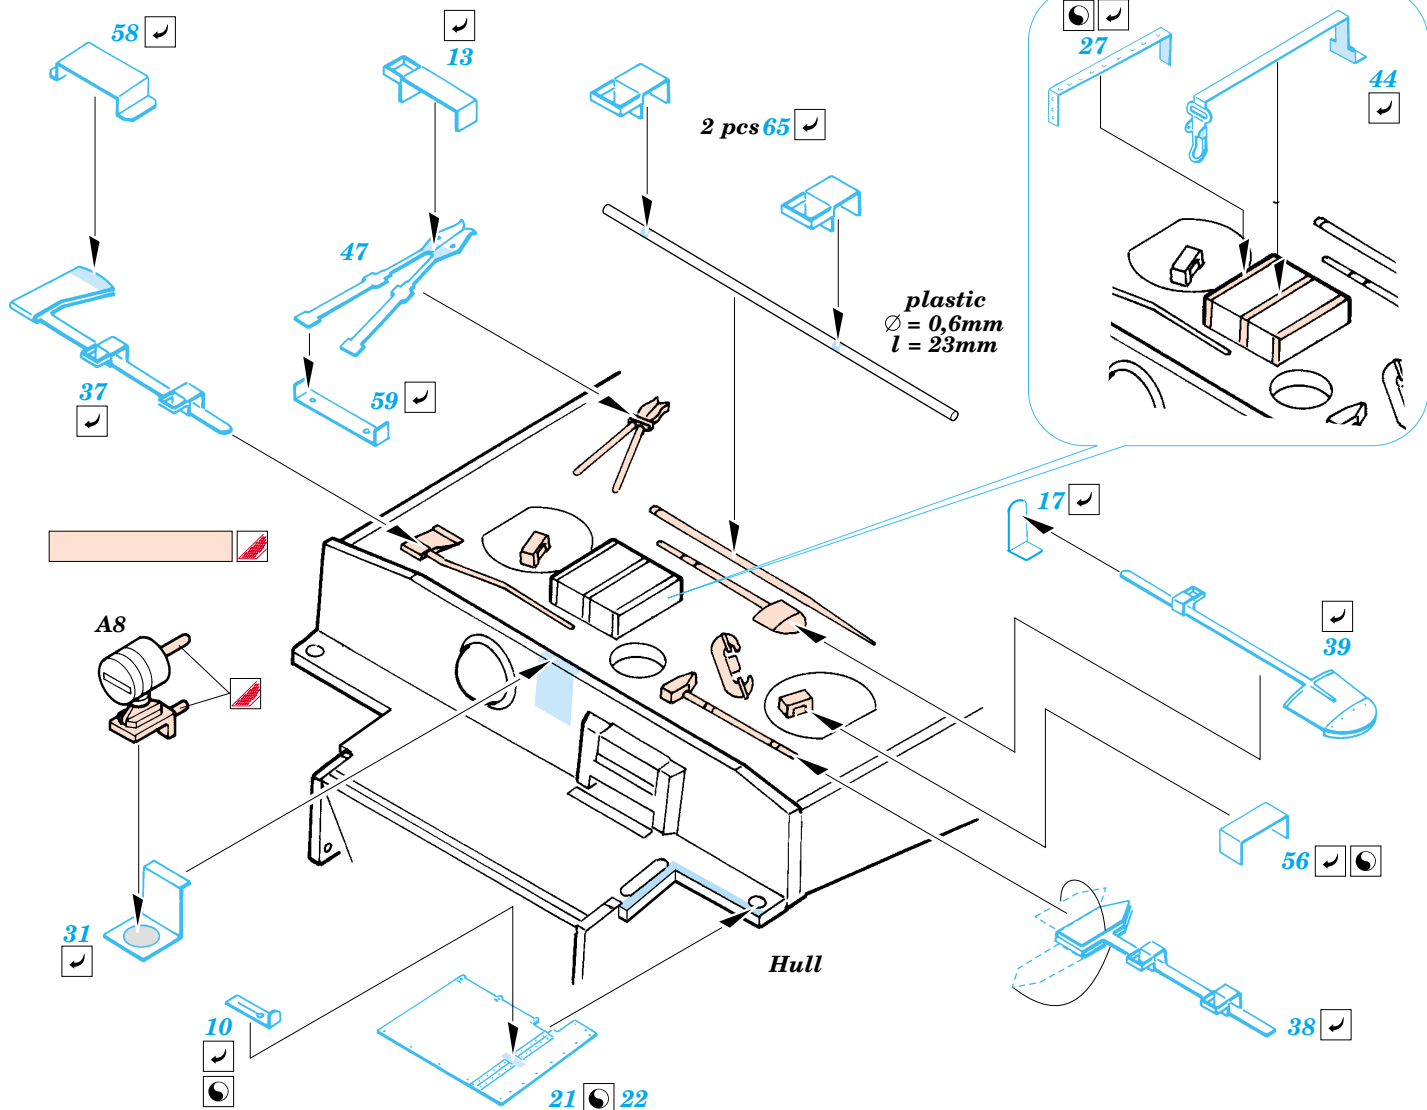

Bergetiger

eduard

22 071

1/72 scale detail set for Dragon kit No.7210 • sada detailů pro model 1/72 Dragon 7210

- APPLY EXPRESS MASK AND PAINT BEFORE GLUING
POUŽIT EXPRESS MASK NABARVIT PŘED SLEPENÍM
- SYMMETRICAL ASSEMBLY
SYMETRICKÁ MONTÁŽ
- REMOVE
ODSTRANIT
- GRIND
OBROUSIT
- DRILL HOLE
VRTAT OTVOR
- BEND
OHNOUT
- OPTION
VOLBA
- REPLACE
NAHRADIT

ORIGINAL KIT PARTS
PŮVODNÍ DÍLY STAVEBNICE

PHOTO-ETCHED PARTS
LEPTANÉ DÍLY

PARTS TO BE REMOVED
DÍLY K ODSTRANĚNÍ

FILL
TMELIT

2 sets

MA1 4

MA2 3 ✓

65 ✓

plastic
∅ = 0,8mm
l = 4mm

33

2 pcs 50 ✓

A22

66 ✓

66 ✓

References :
Achtung Panzer No.6 - Panzer-Kampfwagen Tiger
Ryton Publ. - Tiger I and Sturmtiger in Detail