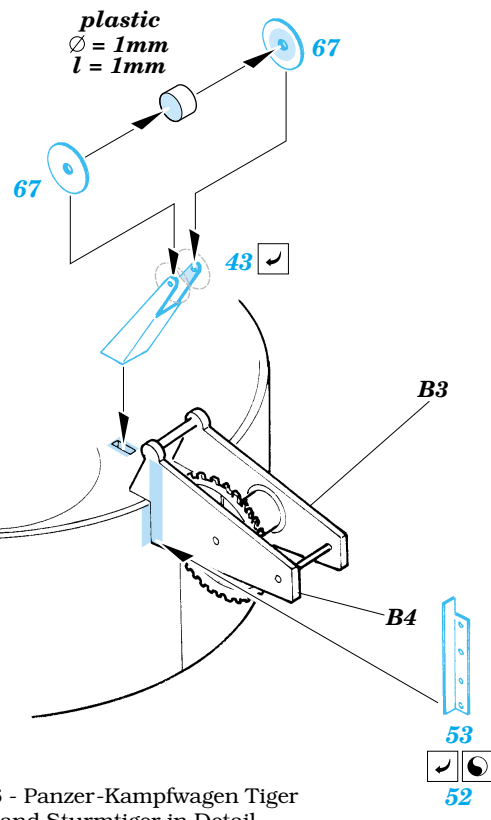

ORIGINAL KIT PARTS
PŮVODNÍ DÍLY STAVEBNICE

PHOTO-ETCHED PARTS
LEPTANÉ DÍLY

PARTS TO BE REMOVED
DÍLY K ODSTRANĚNÍ

FILL
TMELIT

2 sets

MA1 4

MA2 3 ✓

65 ✓

plastic
∅ = 0,8mm
l = 4mm

33

2 pcs 50 ✓

A22

66 ✓

66 ✓

References :
Achtung Panzer No.6 - Panzer-Kampfwagen Tiger
Ryton Publ. - Tiger I and Sturmtiger in Detail