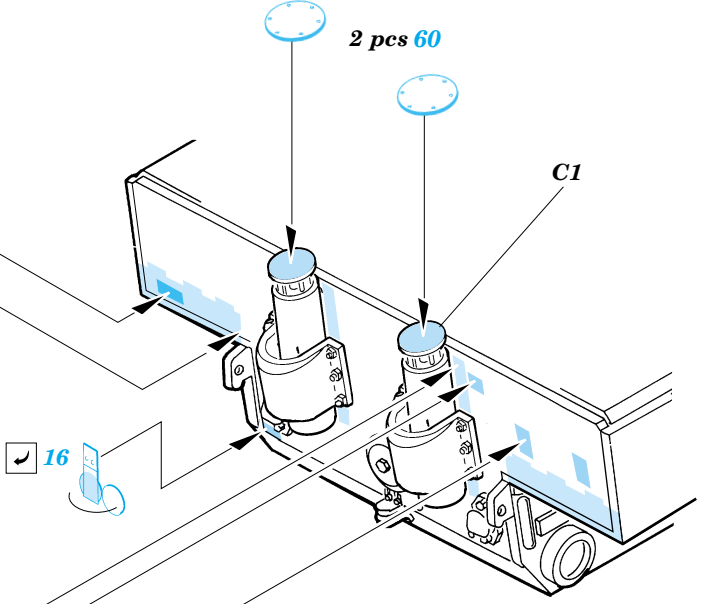

ORIGINAL KIT PARTS
PŮVODNÍ DÍLY STAVEBNICE

PHOTO-ETCHED PARTS
LEPTANÉ DÍLY

PARTS TO BE REMOVED
DÍLY K ODSTRANĚNÍ

FILL
TMELIT

2 sets

MA1 4

MA2 3 ✓

65 ✓

plastic
∅ = 0,8mm
l = 4mm

33

2 pcs 50 ✓

A22

66 ✓

66 ✓

References :
Achtung Panzer No.6 - Panzer-Kampfwagen Tiger
Ryton Publ. - Tiger I and Sturmtiger in Detail