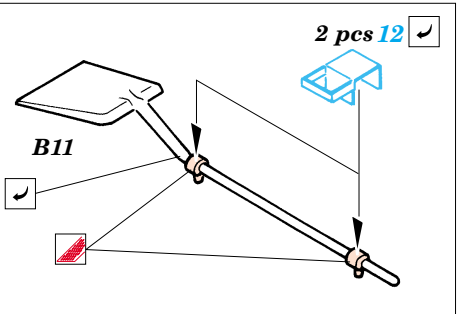

ORIGINAL KIT PARTS
PŮVODNÍ DÍLY STAVEBNICE

PHOTO-ETCHED PARTS
LEPTANÉ DÍLY

PARTS TO BE REMOVED
DÍLY K ODSTRANĚNÍ

FILL
TMELIT

2 sets

MA1 4

MA2 3 ✓

65 ✓

plastic
∅ = 0,8mm
l = 4mm

33

2 pcs 50 ✓

A22

66 ✓

66 ✓

References :
Achtung Panzer No.6 - Panzer-Kampfwagen Tiger
Ryton Publ. - Tiger I and Sturmtiger in Detail