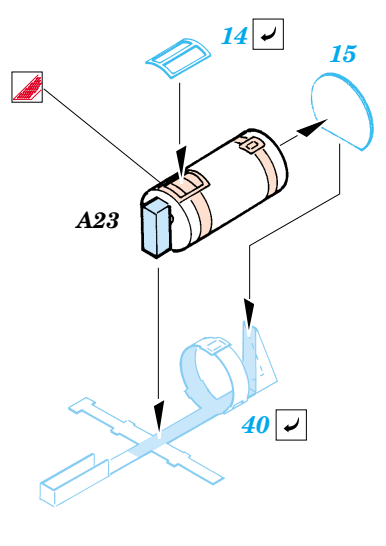

Bergetiger

eduard

22 071

1/72 scale detail set for Dragon kit No.7210 • sada detailů pro model 1/72 Dragon 7210

- APPLY EXPRESS MASK AND PAINT BEFORE GLUING
POUŽIT EXPRESS MASK NABARVIT PŘED SLEPENÍM
- SYMMETRICAL ASSEMBLY
SYMETRICKÁ MONTÁŽ
- REMOVE
ODSTRANIT
- GRIND
OBROUSIT
- DRILL HOLE
VRTAT OTVOR
- BEND
OHNOUT
- OPTION
VOLBA
- REPLACE
NAHRADIT

ORIGINAL KIT PARTS
PŮVODNÍ DÍLY STAVEBNICE

PHOTO-ETCHED PARTS
LEPTANÉ DÍLY

PARTS TO BE REMOVED
DÍLY K ODSTRANĚNÍ

FILL
TMELIT

2 sets

MA1 4

MA2 3 ✓

65 ✓

plastic
∅ = 0,8mm
l = 4mm

33

2 pcs 50 ✓

A22

66 ✓

66 ✓

References :
Achtung Panzer No.6 - Panzer-Kampfwagen Tiger
Ryton Publ. - Tiger I and Sturmtiger in Detail