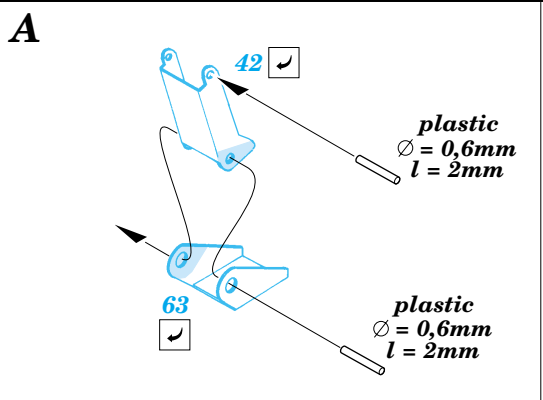

ORIGINAL KIT PARTS
PŮVODNÍ DÍLY STAVEBNICE

PHOTO-ETCHED PARTS
LEPTANÉ DÍLY

PARTS TO BE REMOVED
DÍLY K ODSTRANĚNÍ

FILL
TMELIT

2 sets

MA1 4

MA2 3 ✓

65 ✓

plastic
∅ = 0,8mm
l = 4mm

33

2 pcs 50 ✓

A22

66 ✓

66 ✓

References :
Achtung Panzer No.6 - Panzer-Kampfwagen Tiger
Ryton Publ. - Tiger I and Sturmtiger in Detail