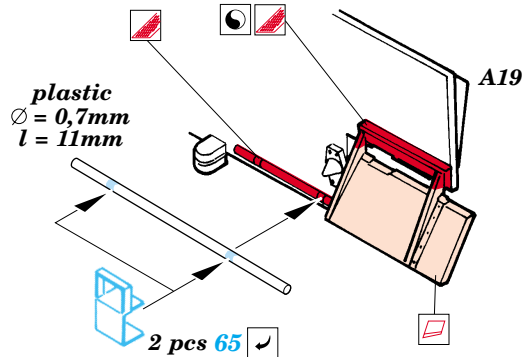

Bergetiger

eduard

22 071

1/72 scale detail set for Dragon kit No.7210 • sada detailů pro model 1/72 Dragon 7210

- APPLY EXPRESS MASK AND PAINT BEFORE GLUING
POUŽIT EXPRESS MASK NABARVIT PŘED SLEPENÍM
- SYMMETRICAL ASSEMBLY
SYMETRICKÁ MONTÁŽ
- REMOVE
ODSTRANIT
- GRIND
OBROUSIT
- DRILL HOLE
VRTAT OTVOR
- BEND
OHNOUT
- OPTION
VOLBA
- REPLACE
NAHRADIT

ORIGINAL KIT PARTS
PŮVODNÍ DÍLY STAVEBNICE

PHOTO-ETCHED PARTS
LEPTANÉ DÍLY

PARTS TO BE REMOVED
DÍLY K ODSTRANĚNÍ

FILL
TMELIT

2 sets

MA1 4

MA2 3 ✓

65 ✓

plastic
∅ = 0,8mm
l = 4mm

33

2 pcs 50 ✓

A22

66 ✓

66 ✓

References :
Achtung Panzer No.6 - Panzer-Kampfwagen Tiger
Ryton Publ. - Tiger I and Sturmtiger in Detail