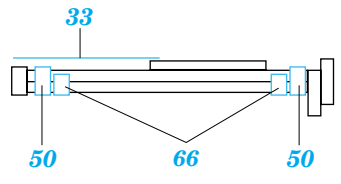

ORIGINAL KIT PARTS
PŮVODNÍ DÍLY STAVEBNICE

PHOTO-ETCHED PARTS
LEPTANÉ DÍLY

PARTS TO BE REMOVED
DÍLY K ODSTRANĚNÍ

FILL
TMELIT

2 sets

MA1 4

MA2 3 ✓

65 ✓

plastic
∅ = 0,8mm
l = 4mm

33

2 pcs 50 ✓

A22

66 ✓

66 ✓

References :
Achtung Panzer No.6 - Panzer-Kampfwagen Tiger
Ryton Publ. - Tiger I and Sturmtiger in Detail