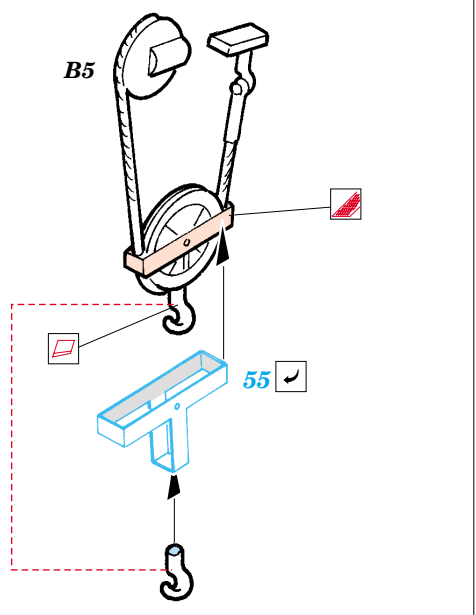

ORIGINAL KIT PARTS
PŮVODNÍ DÍLY STAVEBNICE

PHOTO-ETCHED PARTS
LEPTANÉ DÍLY

PARTS TO BE REMOVED
DÍLY K ODSTRANĚNÍ

FILL
TMELIT

2 sets

MA1 4

MA2 3 ✓

65 ✓

plastic
∅ = 0,8mm
l = 4mm

33

2 pcs 50 ✓

A22

66 ✓

66 ✓

References :
Achtung Panzer No.6 - Panzer-Kampfwagen Tiger
Ryton Publ. - Tiger I and Sturmtiger in Detail