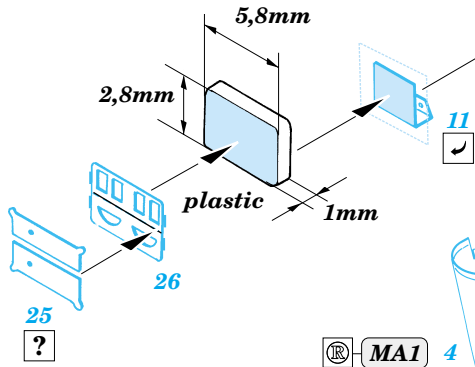

ORIGINAL KIT PARTS
PŮVODNÍ DÍLY STAVEBNICE

PHOTO-ETCHED PARTS
LEPTANÉ DÍLY

PARTS TO BE REMOVED
DÍLY K ODSTRANĚNÍ

FILL
TMELIT

2 sets

MA1 4

MA2 3 ✓

65 ✓

plastic
∅ = 0,8mm
l = 4mm

33

2 pcs 50 ✓

A22

66 ✓

66 ✓

References :
Achtung Panzer No.6 - Panzer-Kampfwagen Tiger
Ryton Publ. - Tiger I and Sturmtiger in Detail