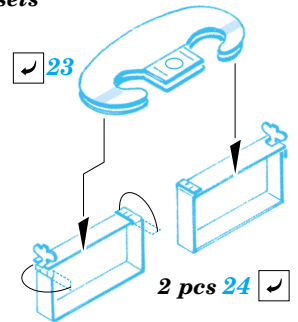

ORIGINAL KIT PARTS
PŮVODNÍ DÍLY STAVEBNICE

PHOTO-ETCHED PARTS
LEPTANÉ DÍLY

PARTS TO BE REMOVED
DÍLY K ODSTRANĚNÍ

FILL
TMELIT

2 sets

MA1 4

MA2 3 ✓

65 ✓

plastic
∅ = 0,8mm
l = 4mm

33

2 pcs 50 ✓

A22

66 ✓

66 ✓

References :
Achtung Panzer No.6 - Panzer-Kampfwagen Tiger
Ryton Publ. - Tiger I and Sturmtiger in Detail