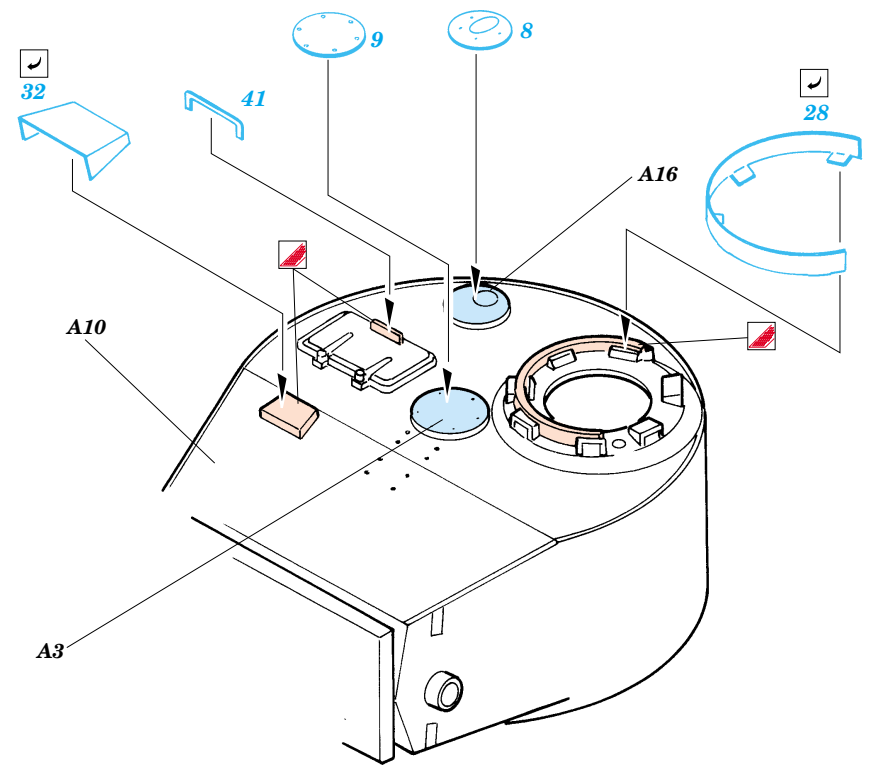

ORIGINAL KIT PARTS
PŮVODNÍ DÍLY STAVEBNICE

PHOTO-ETCHED PARTS
LEPTANÉ DÍLY

PARTS TO BE REMOVED
DÍLY K ODSTRANĚNÍ

FILL
TMELIT

2 sets

MA1 4

MA2 3 ✓

65 ✓

plastic
∅ = 0,8mm
l = 4mm

33

2 pcs 50 ✓

A22

66 ✓

66 ✓

References :
Achtung Panzer No.6 - Panzer-Kampfwagen Tiger
Ryton Publ. - Tiger I and Sturmtiger in Detail