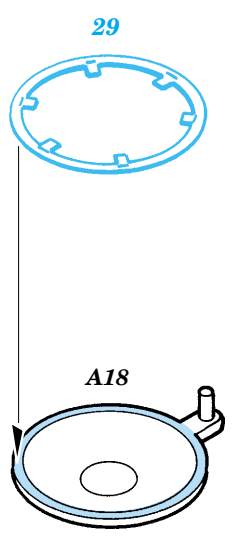

Bergetiger

eduard

22 071

1/72 scale detail set for Dragon kit No.7210 • sada detailů pro model 1/72 Dragon 7210

- APPLY EXPRESS MASK AND PAINT BEFORE GLUING
POUŽIT EXPRESS MASK NABARVIT PŘED SLEPENÍM
- SYMMETRICAL ASSEMBLY
SYMETRICKÁ MONTÁŽ
- REMOVE
ODSTRANIT
- GRIND
OBROUSIT
- DRILL HOLE
VRTAT OTVOR
- BEND
OHNOUT
- OPTION
VOLBA
- REPLACE
NAHRADIT

ORIGINAL KIT PARTS
PŮVODNÍ DÍLY STAVEBNICE

PHOTO-ETCHED PARTS
LEPTANÉ DÍLY

PARTS TO BE REMOVED
DÍLY K ODSTRANĚNÍ

FILL
TMELIT

2 sets

MA1 4

MA2 3 ✓

65 ✓

plastic
∅ = 0,8mm
l = 4mm

33

2 pcs 50 ✓

A22

66 ✓

66 ✓

References :
Achtung Panzer No.6 - Panzer-Kampfwagen Tiger
Ryton Publ. - Tiger I and Sturmtiger in Detail