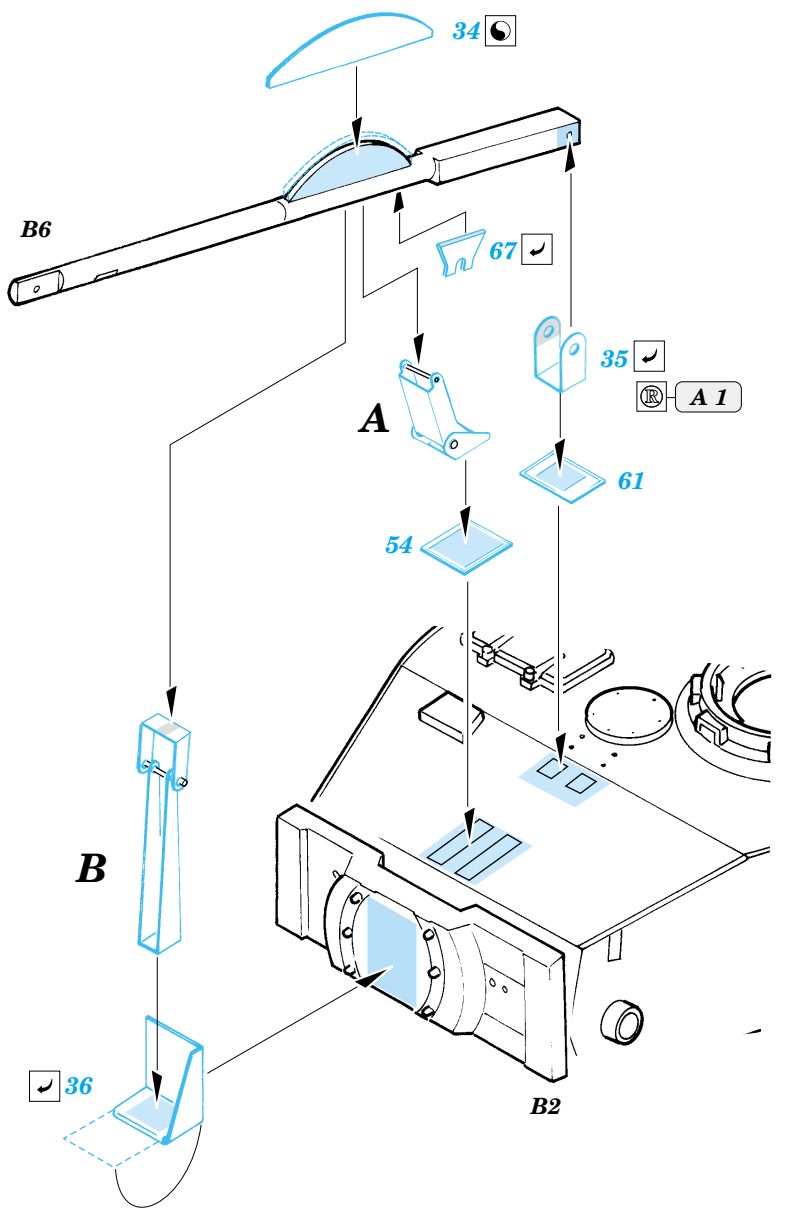

ORIGINAL KIT PARTS
PŮVODNÍ DÍLY STAVEBNICE

PHOTO-ETCHED PARTS
LEPTANÉ DÍLY

PARTS TO BE REMOVED
DÍLY K ODSTRANĚNÍ

FILL
TMELIT

2 sets

MA1 4

MA2 3 ✓

65 ✓

plastic
∅ = 0,8mm
l = 4mm

33

2 pcs 50 ✓

A22

66 ✓

66 ✓

References :
Achtung Panzer No.6 - Panzer-Kampfwagen Tiger
Ryton Publ. - Tiger I and Sturmtiger in Detail