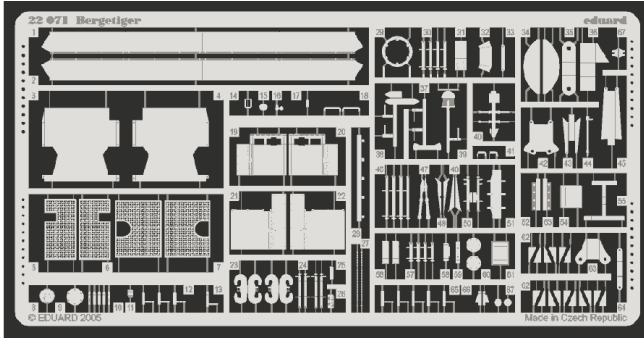

Bergetiger

eduard

22 071

1/72 scale detail set for Dragon kit No.7210 • sada detailů pro model 1/72 Dragon 7210

- APPLY EXPRESS MASK AND PAINT BEFORE GLUING
POUŽIT EXPRESS MASK NABARVIT PŘED SLEPENÍM
- SYMMETRICAL ASSEMBLY
SYMETRICKÁ MONTÁŽ
- REMOVE
ODSTRANIT
- GRIND
OBROUSIT
- DRILL HOLE
VRTAT OTVOR
- BEND
OHNOUT
- OPTION
VOLBA
- REPLACE
NAHRADIT

ORIGINAL KIT PARTS
PŮVODNÍ DÍLY STAVEBNICE

PHOTO-ETCHED PARTS
LEPTANÉ DÍLY

PARTS TO BE REMOVED
DÍLY K ODSTRANĚNÍ

FILL
TMELIT

2 sets

MA1 4

MA2 3 ✓

65 ✓

plastic
∅ = 0,8mm
l = 4mm

33

2 pcs 50 ✓

A22

66 ✓

66 ✓

References :
Achtung Panzer No.6 - Panzer-Kampfwagen Tiger
Ryton Publ. - Tiger I and Sturmtiger in Detail