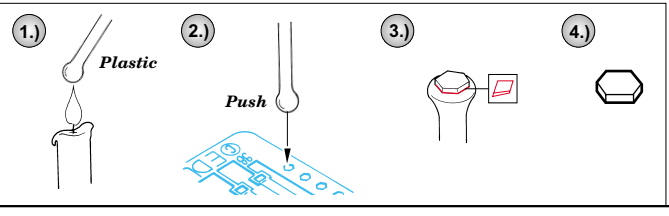

ORIGINAL KIT PARTS
PŮVODNÍ DÍLY STAVEBNICE

PHOTO-ETCHED PARTS
LEPTANÉ DÍLY

PARTS TO BE REMOVED
DÍLY K ODSTRANĚNÍ

FILL
TMELIT

2 sets

MA1 4

MA2 3 ✓

65 ✓

plastic
∅ = 0,8mm
l = 4mm

33

2 pcs 50 ✓

A22

66 ✓

66 ✓

References :
Achtung Panzer No.6 - Panzer-Kampfwagen Tiger
Ryton Publ. - Tiger I and Sturmtiger in Detail