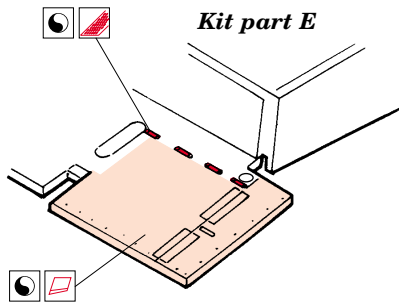

Bergetiger

eduard

22 071

1/72 scale detail set for Dragon kit No.7210 • sada detailů pro model 1/72 Dragon 7210

- APPLY EXPRESS MASK AND PAINT BEFORE GLUING
POUŽIT EXPRESS MASK NABARVIT PŘED SLEPENÍM
- SYMMETRICAL ASSEMBLY
SYMETRICKÁ MONTÁŽ
- REMOVE
ODSTRANIT
- GRIND
OBROUSIT
- DRILL HOLE
VRTAT OTVOR
- BEND
OHNOUT
- OPTION
VOLBA
- REPLACE
NAHRADIT

ORIGINAL KIT PARTS
PŮVODNÍ DÍLY STAVEBNICE

PHOTO-ETCHED PARTS
LEPTANÉ DÍLY

PARTS TO BE REMOVED
DÍLY K ODSTRANĚNÍ

FILL
TMELIT

2 sets

MA1 4

MA2 3 ✓

65 ✓

plastic
∅ = 0,8mm
l = 4mm

33

2 pcs 50 ✓

A22

66 ✓

66 ✓

References :
Achtung Panzer No.6 - Panzer-Kampfwagen Tiger
Ryton Publ. - Tiger I and Sturmtiger in Detail