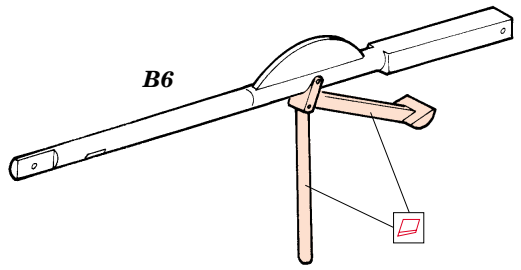

ORIGINAL KIT PARTS
PŮVODNÍ DÍLY STAVEBNICE

PHOTO-ETCHED PARTS
LEPTANÉ DÍLY

PARTS TO BE REMOVED
DÍLY K ODSTRANĚNÍ

FILL
TMELIT

2 sets

MA1 4

MA2 3 ✓

65 ✓

plastic
∅ = 0,8mm
l = 4mm

33

2 pcs 50 ✓

A22

66 ✓

66 ✓

References :
Achtung Panzer No.6 - Panzer-Kampfwagen Tiger
Ryton Publ. - Tiger I and Sturmtiger in Detail