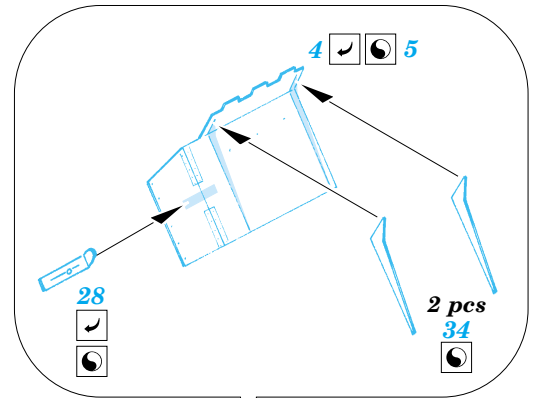

King Tiger - Porsche

eduard

22 070

1/72 scale detail set for Dragon kit No.7231 • sada detailů pro model 1/72 Dragon 7231

- APPLY EXPRESS MASK AND PAINT BEFORE GLUING
POUŽÍT EXPRESS MASK NABARVIT PŘED SLEPENÍM
- SYMMETRICAL ASSEMBLY
SYMETRICKÁ MONTÁŽ
- REMOVE
ODSTRANIT
- GRIND
OBROUSIT
- DRILL HOLE
VRTAT OTVOR
- BEND
OHNOUT
- OPTION
VOLBA
- REPLACE
NAHRADIT

ORIGINAL KIT PARTS
PŮVODNÍ DÍLY STAVEBNICE

PHOTO-ETCHED PARTS
LEPTANÉ DÍLY

PARTS TO BE REMOVED
DÍLY K ODSTRANĚNÍ

FILL
TMELIT

References :
 Verlinden Publications, Warmachines No.6 - M1 Abrams
 Concord No. 7502 - M1 Abrams
 Panzer Magazine Issue
 Tank Magazine 2/89
 Biblioteka NTW No.2