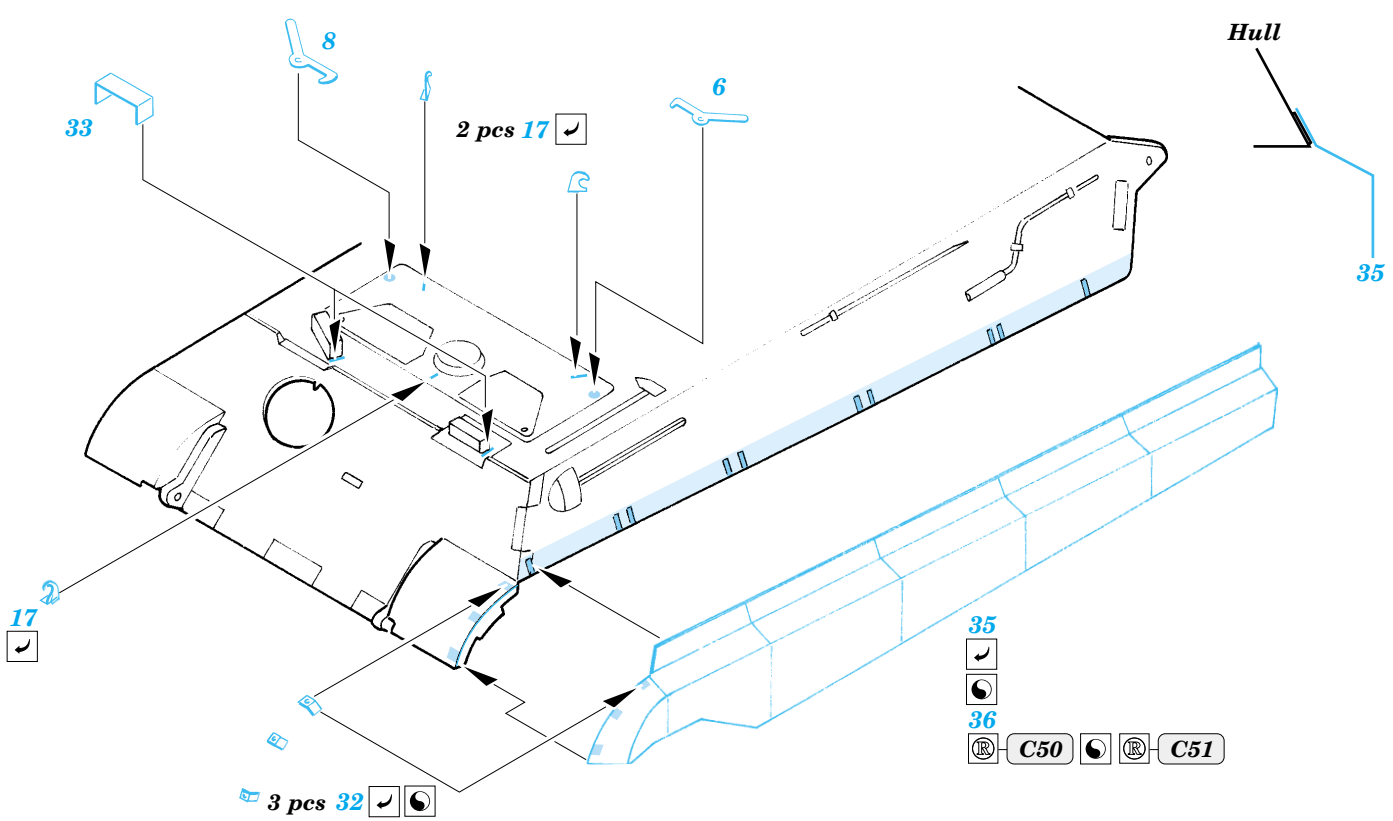

King Tiger - Porsche

eduard

22 070

1/72 scale detail set for Dragon kit No.7231 • sada detailů pro model 1/72 Dragon 7231

- APPLY EXPRESS MASK AND PAINT BEFORE GLUING
POUŽÍT EXPRESS MASK NABARVIT PŘED SLEPENÍM
- SYMMETRICAL ASSEMBLY
SYMETRICKÁ MONTÁŽ
- REMOVE
ODSTRANIT
- GRIND
OBROUSIT
- DRILL HOLE
VRTAT OTVOR
- BEND
OHNOUT
- OPTION
VOLBA
- REPLACE
NAHRADIT

ORIGINAL KIT PARTS
PŮVODNÍ DÍLY STAVEBNICE

PHOTO-ETCHED PARTS
LEPTANÉ DÍLY

PARTS TO BE REMOVED
DÍLY K ODSTRANĚNÍ

FILL
TMELIT

References :
 Verlinden Publications, Warmachines No.6 - M1 Abrams
 Concord No. 7502 - M1 Abrams
 Panzer Magazine Issue
 Tank Magazine 2/89
 Biblioteka NTW No.2