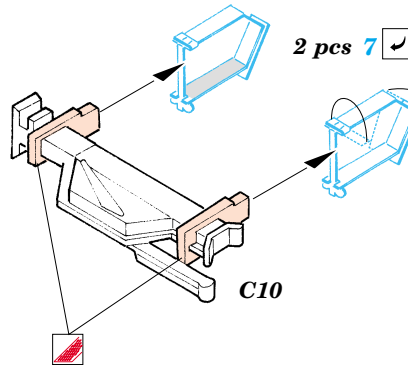

King Tiger - Porsche

eduard

22 070

1/72 scale detail set for Dragon kit No.7231 • sada detailů pro model 1/72 Dragon 7231

- APPLY EXPRESS MASK AND PAINT BEFORE GLUING
POUŽÍT EXPRESS MASK NABARVIT PŘED SLEPENÍM
- SYMMETRICAL ASSEMBLY
SYMETRICKÁ MONTÁŽ
- REMOVE
ODSTRANIT
- GRIND
OBROUSIT
- DRILL HOLE
VRTAT OTVOR
- BEND
OHNOUT
- OPTION
VOLBA
- REPLACE
NAHRADIT

ORIGINAL KIT PARTS
PŮVODNÍ DÍLY STAVEBNICE

PHOTO-ETCHED PARTS
LEPTANÉ DÍLY

PARTS TO BE REMOVED
DÍLY K ODSTRANĚNÍ

FILL
TMELIT

References :
 Verlinden Publications, Warmachines No.6 - M1 Abrams
 Concord No. 7502 - M1 Abrams
 Panzer Magazine Issue
 Tank Magazine 2/89
 Biblioteka NTW No.2