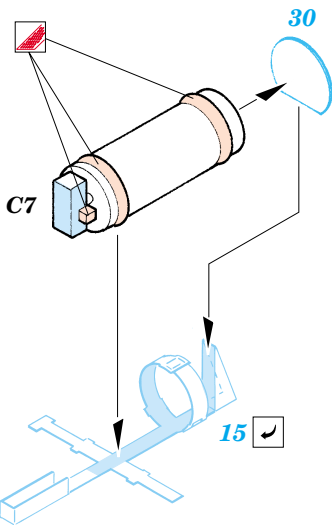

King Tiger - Porsche

eduard

22 070

1/72 scale detail set for Dragon kit No.7231 • sada detailů pro model 1/72 Dragon 7231

- APPLY EXPRESS MASK AND PAINT BEFORE GLUING
POUŽÍT EXPRESS MASK NABARVIT PŘED SLEPENÍM
- SYMMETRICAL ASSEMBLY
SYMETRICKÁ MONTÁŽ
- REMOVE
ODSTRANIT
- GRIND
OBROUSIT
- DRILL HOLE
VRTAT OTVOR
- BEND
OHNOUT
- OPTION
VOLBA
- REPLACE
NAHRADIT

ORIGINAL KIT PARTS
PŮVODNÍ DÍLY STAVEBNICE

PHOTO-ETCHED PARTS
LEPTANÉ DÍLY

PARTS TO BE REMOVED
DÍLY K ODSTRANĚNÍ

FILL
TMELIT

References :
 Verlinden Publications, Warmachines No.6 - M1 Abrams
 Concord No. 7502 - M1 Abrams
 Panzer Magazine Issue
 Tank Magazine 2/89
 Biblioteka NTW No.2