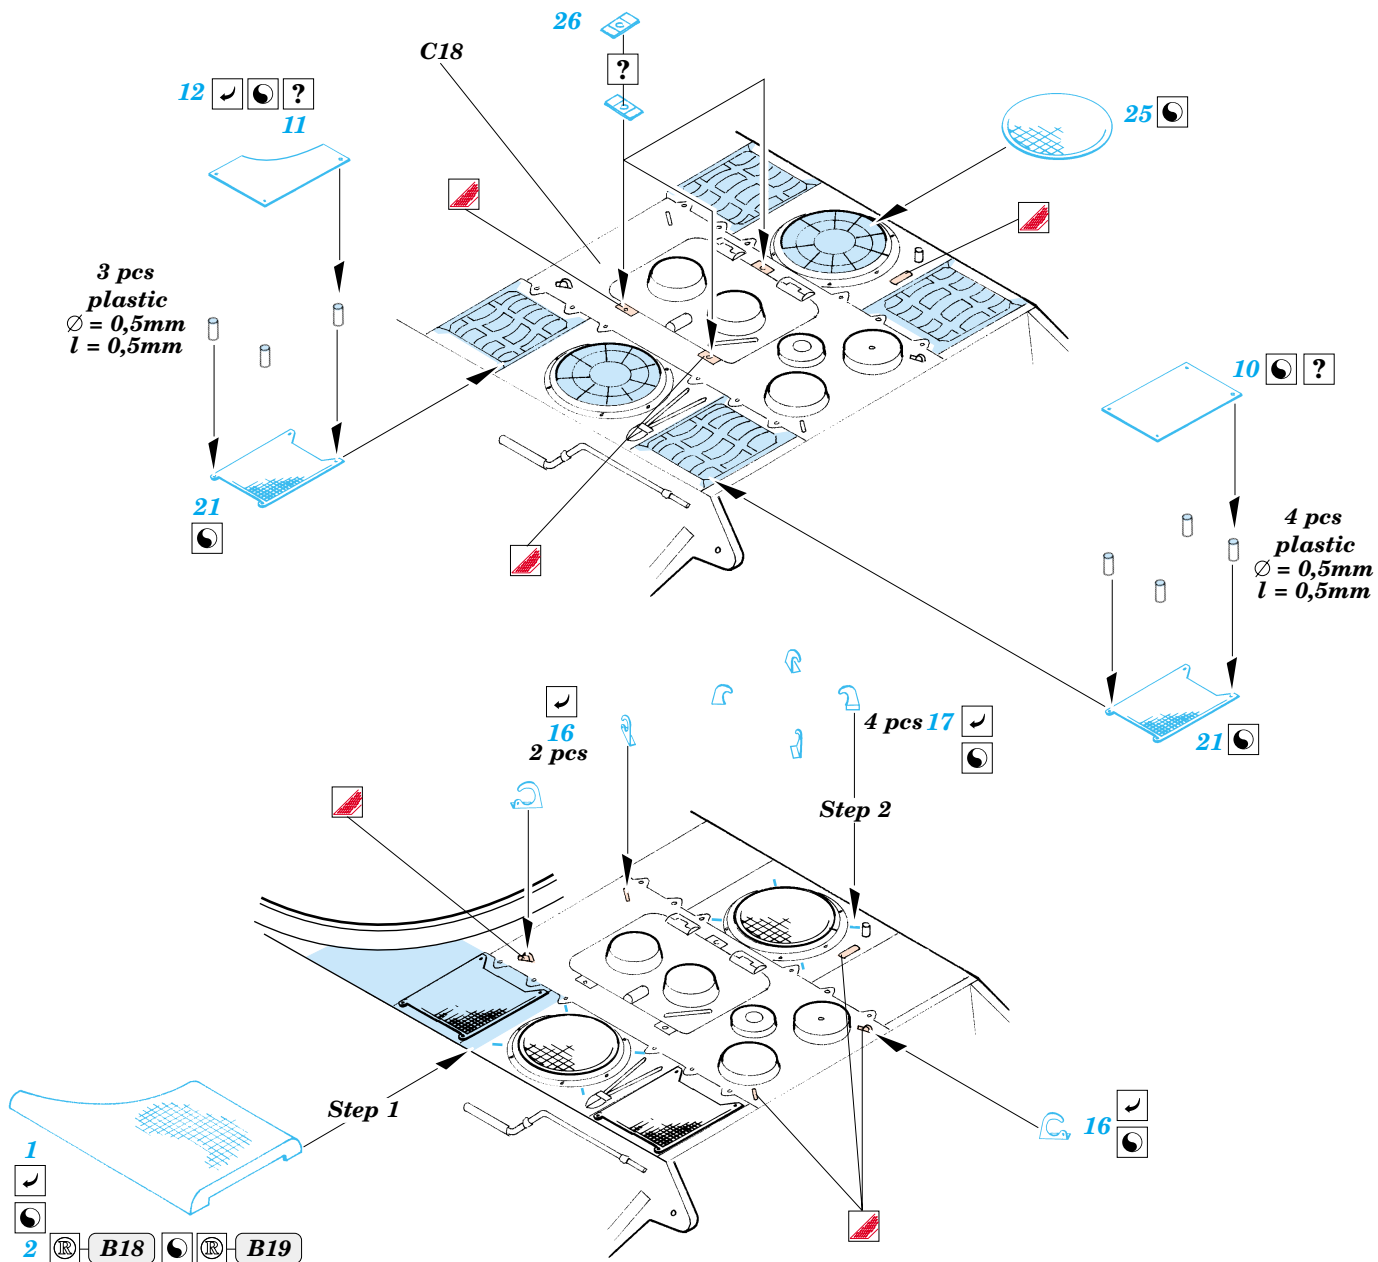

King Tiger - Porsche

eduard

22 070

1/72 scale detail set for Dragon kit No.7231 • sada detailů pro model 1/72 Dragon 7231

- APPLY EXPRESS MASK AND PAINT BEFORE GLUING
POUŽÍT EXPRESS MASK NABARVIT PŘED SLEPENÍM
- SYMMETRICAL ASSEMBLY
SYMETRICKÁ MONTÁŽ
- REMOVE
ODSTRANIT
- GRIND
OBROUSIT
- DRILL HOLE
VRTAT OTVOR
- BEND
OHNOUT
- OPTION
VOLBA
- REPLACE
NAHRADIT

ORIGINAL KIT PARTS
PŮVODNÍ DÍLY STAVEBNICE

PHOTO-ETCHED PARTS
LEPTANÉ DÍLY

PARTS TO BE REMOVED
DÍLY K ODSTRANĚNÍ

FILL
TMELIT

References :
 Verlinden Publications, Warmachines No.6 - M1 Abrams
 Concord No. 7502 - M1 Abrams
 Panzer Magazine Issue
 Tank Magazine 2/89
 Biblioteka NTW No.2