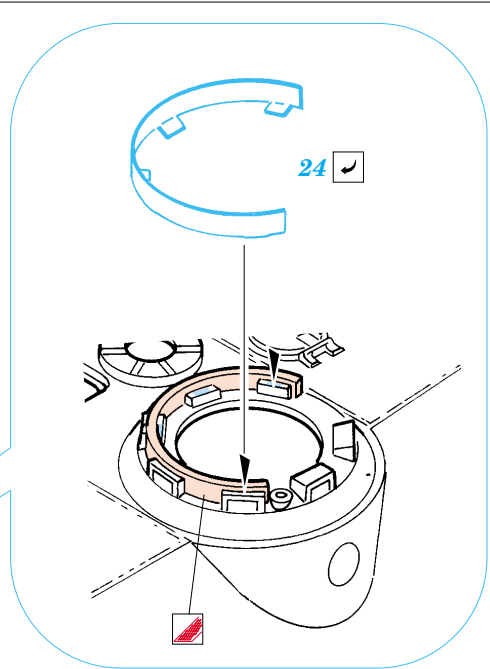

King Tiger - Porsche

eduard

22 070

1/72 scale detail set for Dragon kit No.7231 • sada detailů pro model 1/72 Dragon 7231

- APPLY EXPRESS MASK AND PAINT BEFORE GLUING
POUŽÍT EXPRESS MASK NABARVIT PŘED SLEPENÍM
- SYMMETRICAL ASSEMBLY
SYMETRICKÁ MONTÁŽ
- REMOVE
ODSTRANIT
- GRIND
OBROUSIT
- DRILL HOLE
VRTAT OTVOR
- BEND
OHNOUT
- OPTION
VOLBA
- REPLACE
NAHRADIT

ORIGINAL KIT PARTS
PŮVODNÍ DÍLY STAVEBNICE

PHOTO-ETCHED PARTS
LEPTANÉ DÍLY

PARTS TO BE REMOVED
DÍLY K ODSTRANĚNÍ

FILL
TMELIT

References :
 Verlinden Publications, Warmachines No.6 - M1 Abrams
 Concord No. 7502 - M1 Abrams
 Panzer Magazine Issue
 Tank Magazine 2/89
 Biblioteka NTW No.2