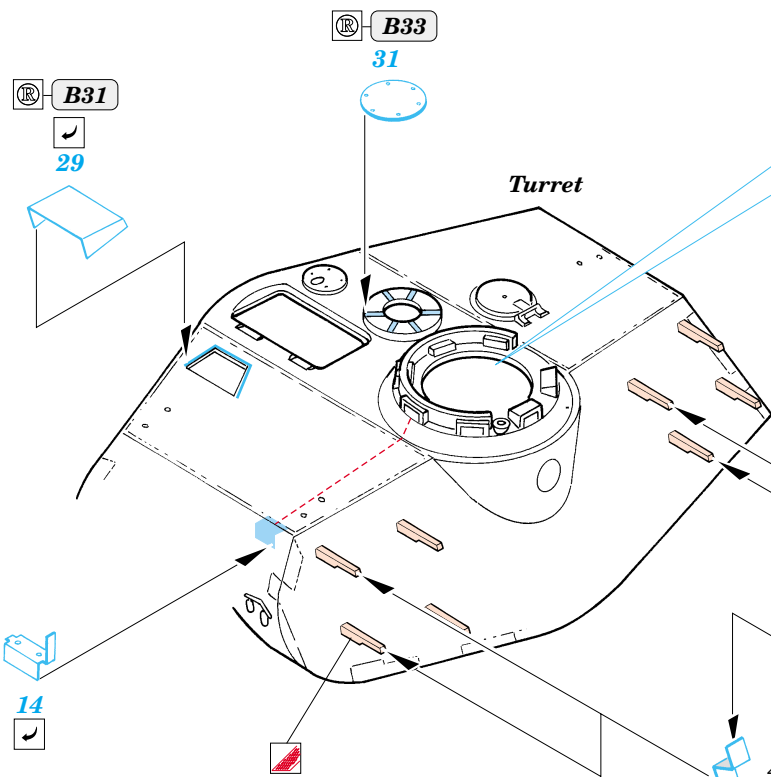

King Tiger - Porsche

eduard

22 070

1/72 scale detail set for Dragon kit No.7231 • sada detailů pro model 1/72 Dragon 7231

- APPLY EXPRESS MASK AND PAINT BEFORE GLUING
POUŽÍT EXPRESS MASK NABARVIT PŘED SLEPENÍM
- SYMMETRICAL ASSEMBLY
SYMETRICKÁ MONTÁŽ
- REMOVE
ODSTRANIT
- GRIND
OBROUSIT
- DRILL HOLE
VRTAT OTVOR
- BEND
OHNOUT
- OPTION
VOLBA
- REPLACE
NAHRADIT

ORIGINAL KIT PARTS
PŮVODNÍ DÍLY STAVEBNICE

PHOTO-ETCHED PARTS
LEPTANÉ DÍLY

PARTS TO BE REMOVED
DÍLY K ODSTRANĚNÍ

FILL
TMELIT

References :
 Verlinden Publications, Warmachines No.6 - M1 Abrams
 Concord No. 7502 - M1 Abrams
 Panzer Magazine Issue
 Tank Magazine 2/89
 Biblioteka NTW No.2