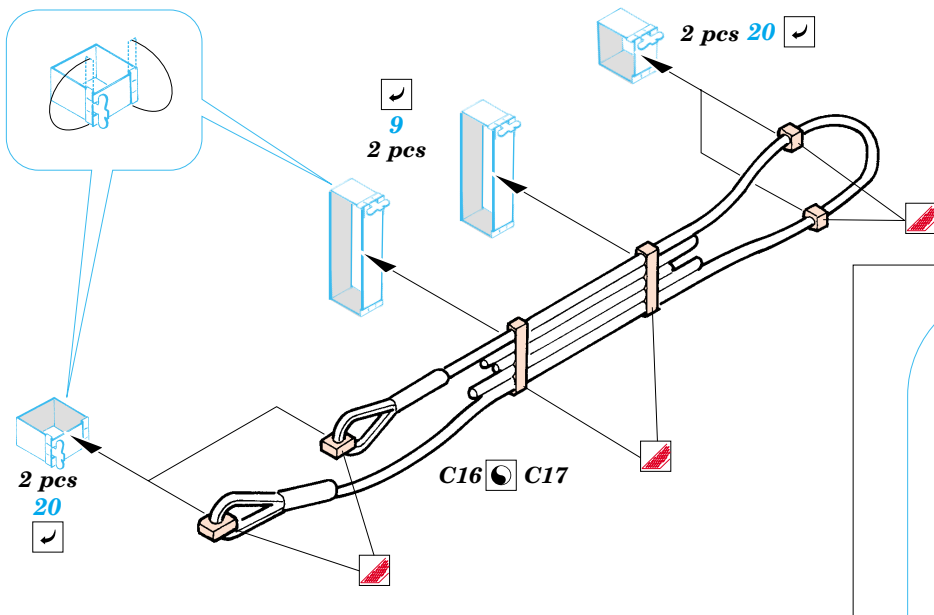

King Tiger - Porsche

eduard

22 070

1/72 scale detail set for Dragon kit No.7231 • sada detailů pro model 1/72 Dragon 7231

- APPLY EXPRESS MASK AND PAINT BEFORE GLUING
POUŽÍT EXPRESS MASK NABARVIT PŘED SLEPENÍM
- SYMMETRICAL ASSEMBLY
SYMETRICKÁ MONTÁŽ
- REMOVE
ODSTRANIT
- GRIND
OBROUSIT
- DRILL HOLE
VRTAT OTVOR
- BEND
OHNOUT
- OPTION
VOLBA
- REPLACE
NAHRADIT

ORIGINAL KIT PARTS
PŮVODNÍ DÍLY STAVEBNICE

PHOTO-ETCHED PARTS
LEPTANÉ DÍLY

PARTS TO BE REMOVED
DÍLY K ODSTRANĚNÍ

FILL
TMELIT

References :
 Verlinden Publications, Warmachines No.6 - M1 Abrams
 Concord No. 7502 - M1 Abrams
 Panzer Magazine Issue
 Tank Magazine 2/89
 Biblioteka NTW No.2