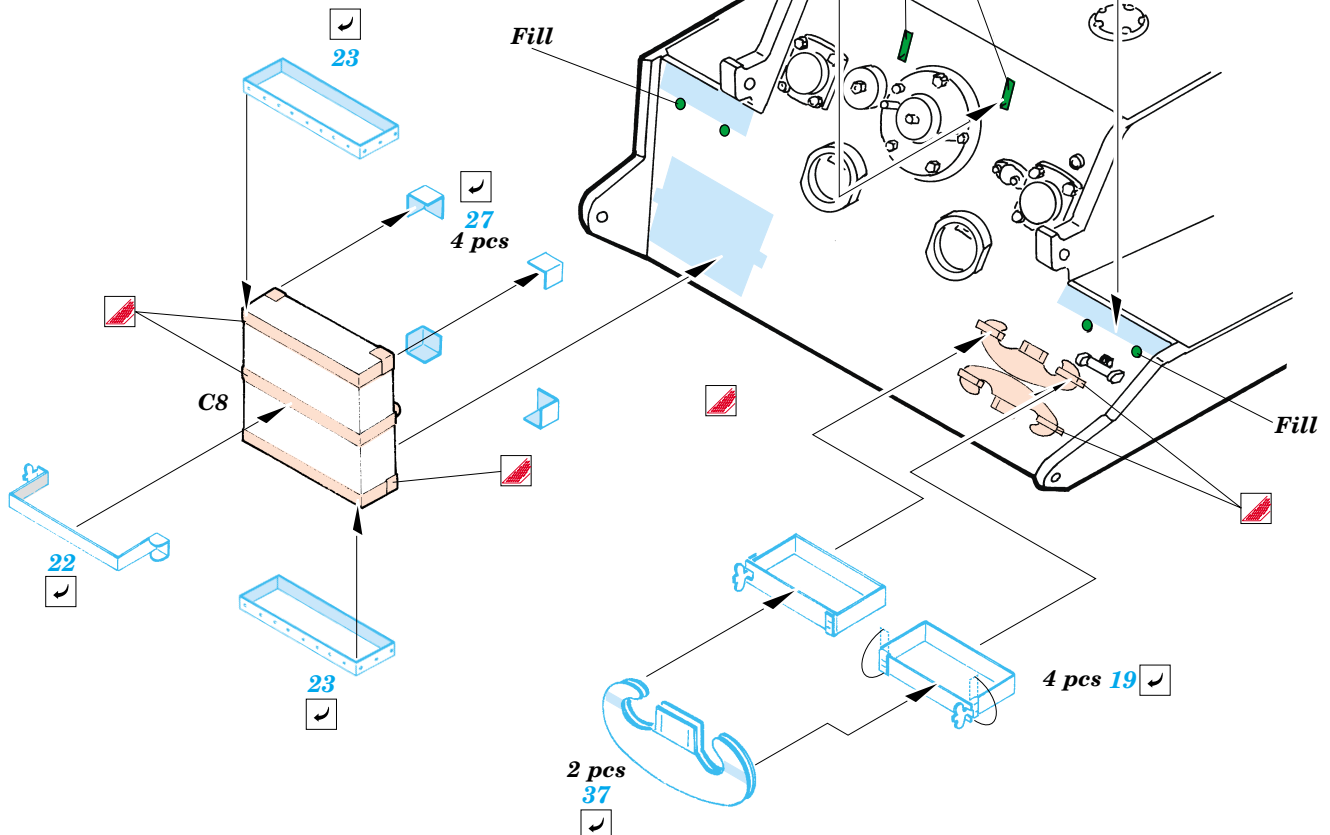

King Tiger - Porsche

eduard

22 070

1/72 scale detail set for Dragon kit No.7231 • sada detailů pro model 1/72 Dragon 7231

- APPLY EXPRESS MASK AND PAINT BEFORE GLUING
POUŽÍT EXPRESS MASK NABARVIT PŘED SLEPENÍM
- SYMMETRICAL ASSEMBLY
SYMETRICKÁ MONTÁŽ
- REMOVE
ODSTRANIT
- GRIND
OBROUSIT
- DRILL HOLE
VRTAT OTVOR
- BEND
OHNOUT
- OPTION
VOLBA
- REPLACE
NAHRADIT

ORIGINAL KIT PARTS
PŮVODNÍ DÍLY STAVEBNICE

PHOTO-ETCHED PARTS
LEPTANÉ DÍLY

PARTS TO BE REMOVED
DÍLY K ODSTRANĚNÍ

FILL
TMELIT

References :
 Verlinden Publications, Warmachines No.6 - M1 Abrams
 Concord No. 7502 - M1 Abrams
 Panzer Magazine Issue
 Tank Magazine 2/89
 Biblioteka NTW No.2