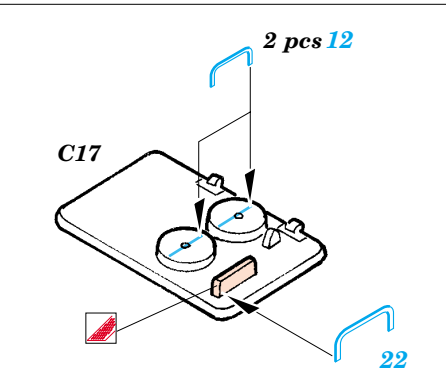

# Panther Ausf.G

eduard

22 069

1/ scale detail set for Dragon No.7206 • sada detailů pro model 1/72 Dragon 7206

- APPLY EXPRESS MASK AND PAINT BEFORE GLUING  
POUŽÍT EXPRESS MASK NABARVIT PŘED SLEPENÍM
- SYMMETRICAL ASSEMBLY  
SYMETRICKÁ MONTÁŽ
- REMOVE  
ODSTRANIT
- GRIND  
OBROUSIT
- DRILL HOLE  
VRTÁT OTVOR
- BEND  
OHNOUT
- OPTION  
VOLBA
- REPLACE  
NAHRADIT

ORIGINAL KIT PARTS  
PŮVODNÍ DÍLY STAVEBNICE

PHOTO-ETCHED PARTS  
LEPTANÉ DÍLY

PARTS TO BE REMOVED  
DÍLY K ODSTRANĚNÍ

FILL  
TMELIT

- References - Achtung Panzer : Panther  
 - AJ Press, TankPower : Panther vol.1-4  
 - Kagero Publ. : Panther Ausf.A/G  
 - Panzers in Saumur No.2