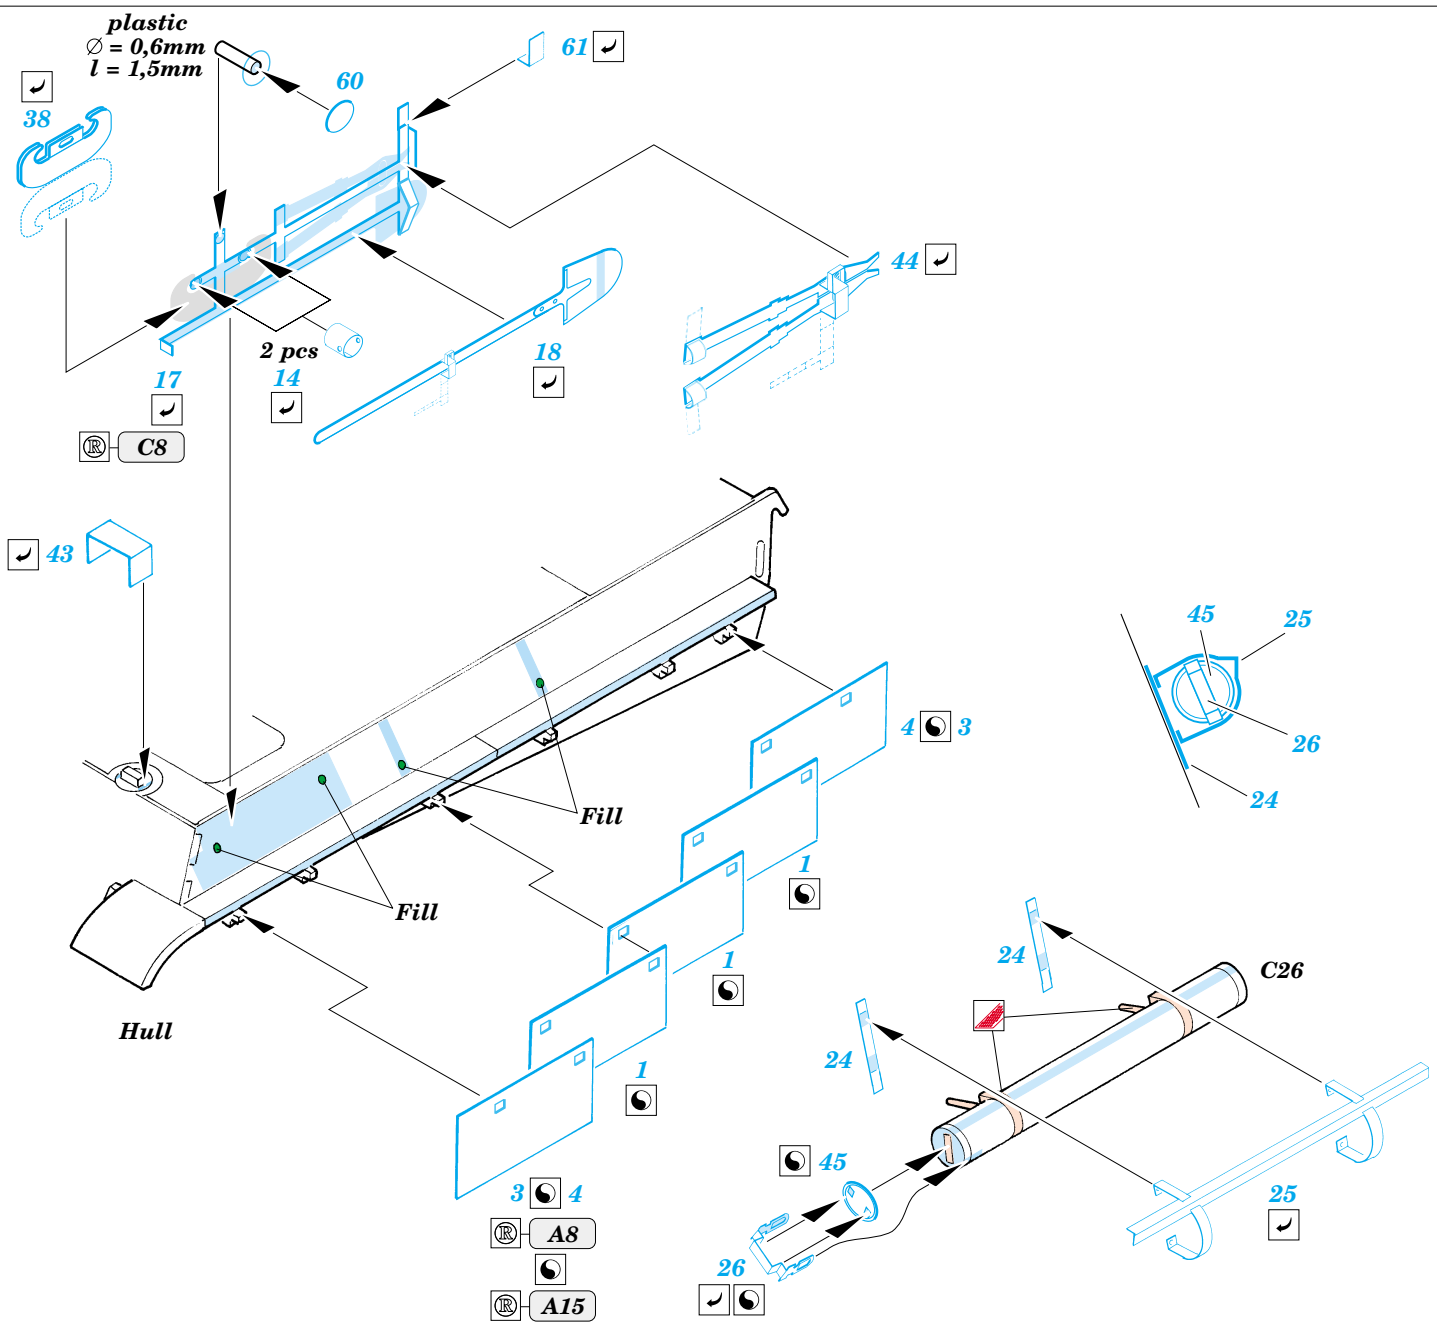

# Panther Ausf.G

eduard

22 069

1/ scale detail set for Dragon No.7206 • sada detailů pro model 1/72 Dragon 7206

- APPLY EXPRESS MASK AND PAINT BEFORE GLUING  
POUŽÍT EXPRESS MASK NABARVIT PŘED SLEPENÍM
- SYMMETRICAL ASSEMBLY  
SYMETRICKÁ MONTÁŽ
- REMOVE  
ODSTRANIT
- GRIND  
OBROUSIT
- DRILL HOLE  
VRTÁT OTVOR
- BEND  
OHNOUT
- OPTION  
VOLBA
- REPLACE  
NAHRADIT

ORIGINAL KIT PARTS  
PŮVODNÍ DÍLY STAVEBNICE

PHOTO-ETCHED PARTS  
LEPTANÉ DÍLY

PARTS TO BE REMOVED  
DÍLY K ODSTRANĚNÍ

FILL  
TMELIT

- References - Achtung Panzer : Panther  
 - AJ Press, TankPower : Panther vol.1-4  
 - Kagero Publ. : Panther Ausf.A/G  
 - Panzers in Saumur No.2