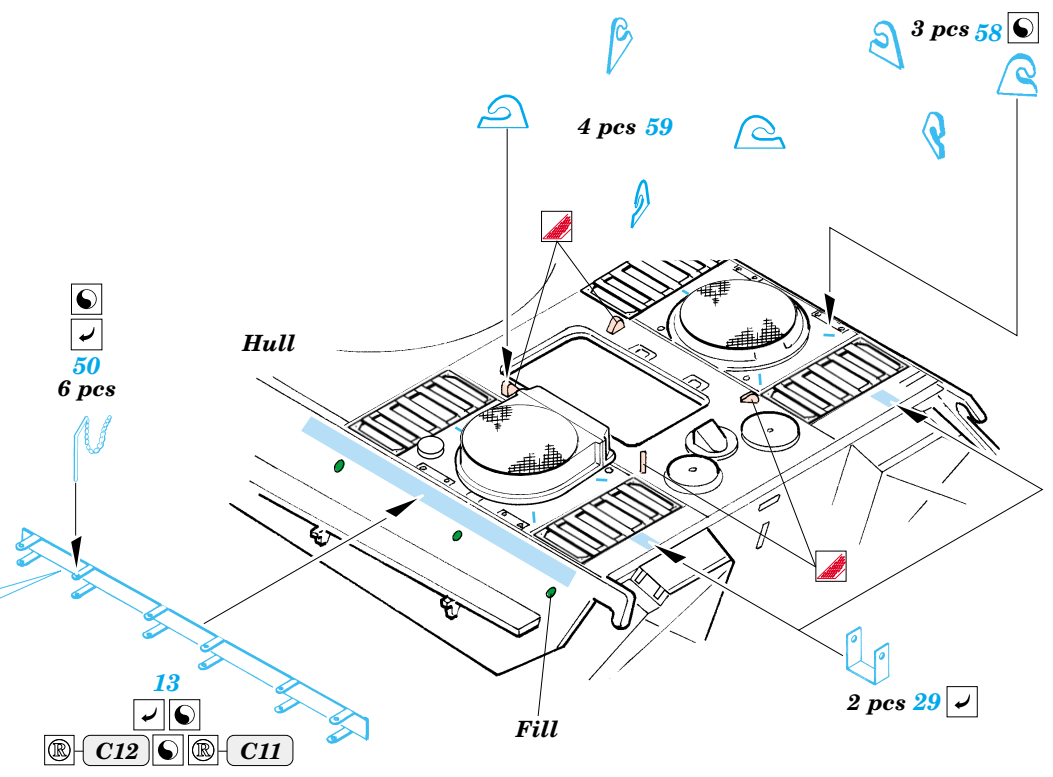

# Panther Ausf.G

eduard

22 069

1/ scale detail set for Dragon No.7206 • sada detailů pro model 1/72 Dragon 7206

- APPLY EXPRESS MASK AND PAINT BEFORE GLUING  
POUŽÍT EXPRESS MASK NABARVIT PŘED SLEPENÍM
- SYMMETRICAL ASSEMBLY  
SYMETRICKÁ MONTÁŽ
- REMOVE  
ODSTRANIT
- GRIND  
OBROUSIT
- DRILL HOLE  
VRTÁT OTVOR
- BEND  
OHNOUT
- OPTION  
VOLBA
- REPLACE  
NAHRADIT

ORIGINAL KIT PARTS  
PŮVODNÍ DÍLY STAVEBNICE

PHOTO-ETCHED PARTS  
LEPTANÉ DÍLY

PARTS TO BE REMOVED  
DÍLY K ODSTRANĚNÍ

FILL  
TMELIT

- References - Achtung Panzer : Panther  
 - AJ Press, TankPower : Panther vol.1-4  
 - Kagero Publ. : Panther Ausf.A/G  
 - Panzers in Saumur No.2