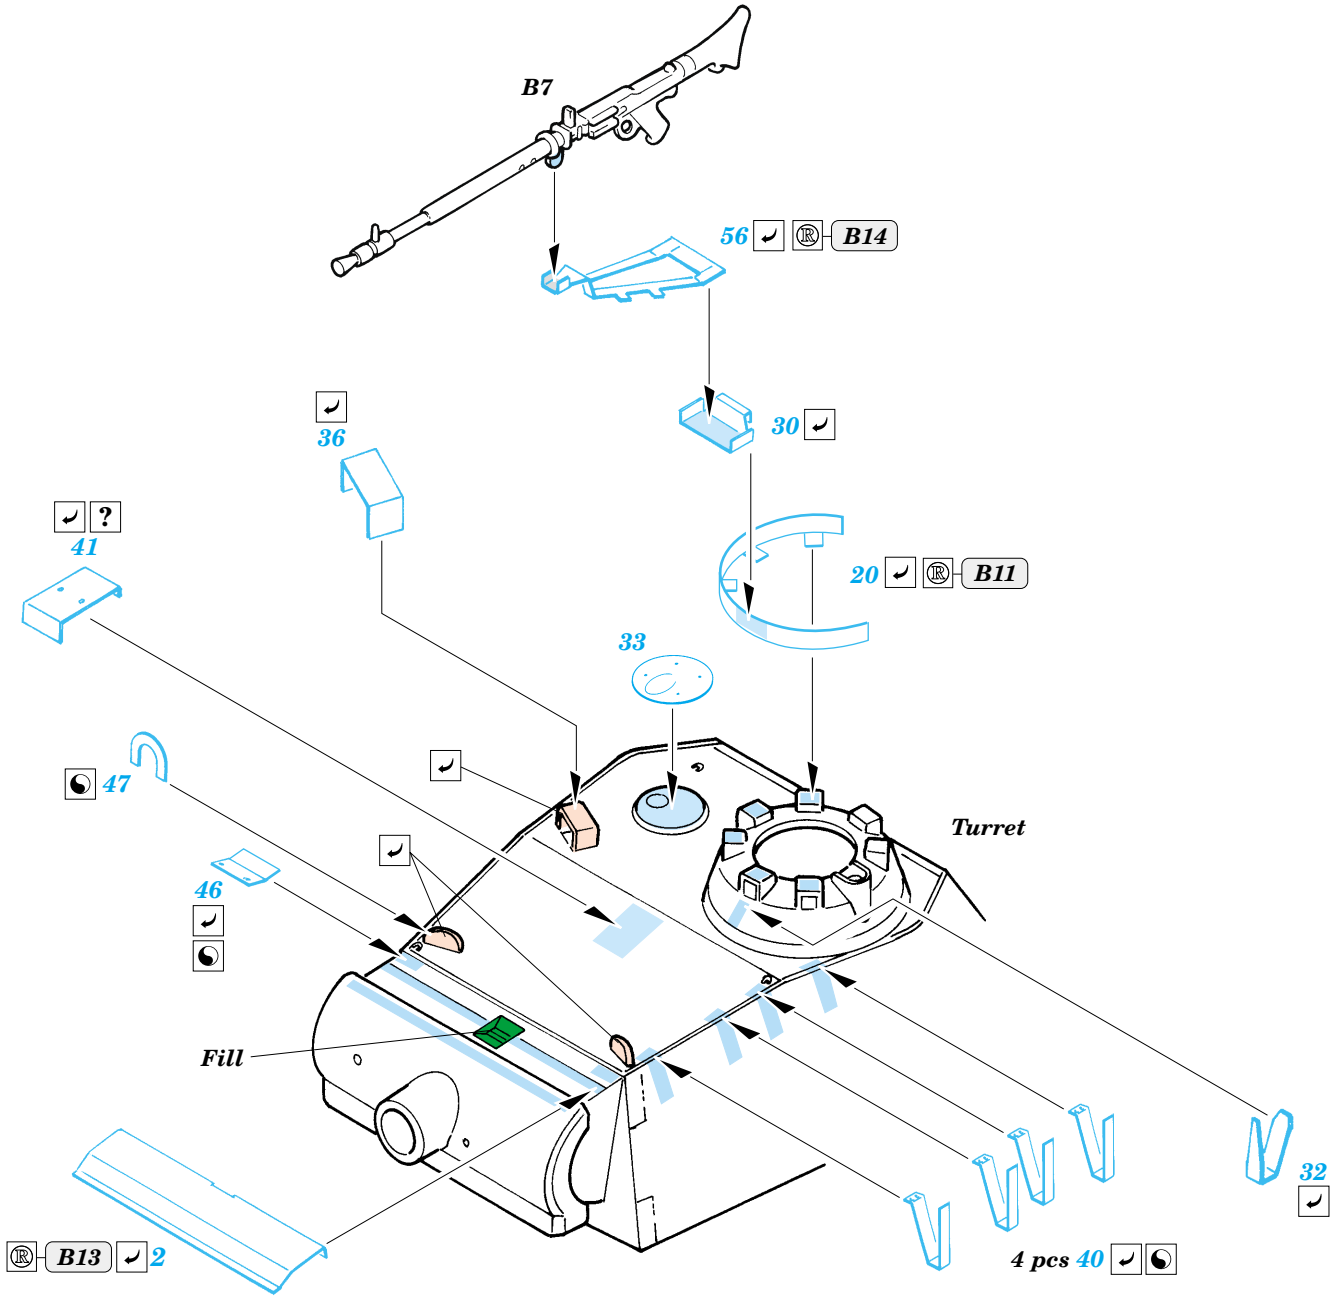

# Panther Ausf.G

eduard

22 069

1/ scale detail set for Dragon No.7206 • sada detailů pro model 1/72 Dragon 7206

- APPLY EXPRESS MASK AND PAINT BEFORE GLUING  
POUŽÍT EXPRESS MASK NABARVIT PŘED SLEPENÍM
- SYMMETRICAL ASSEMBLY  
SYMETRICKÁ MONTÁŽ
- REMOVE  
ODSTRANIT
- GRIND  
OBROUSIT
- DRILL HOLE  
VRTÁT OTVOR
- BEND  
OHNOUT
- OPTION  
VOLBA
- REPLACE  
NAHRADIT

ORIGINAL KIT PARTS  
PŮVODNÍ DÍLY STAVEBNICE

PHOTO-ETCHED PARTS  
LEPTANÉ DÍLY

PARTS TO BE REMOVED  
DÍLY K ODSTRANĚNÍ

FILL  
TMELIT

- References - Achtung Panzer : Panther  
 - AJ Press, TankPower : Panther vol.1-4  
 - Kagero Publ. : Panther Ausf.A/G  
 - Panzers in Saumur No.2