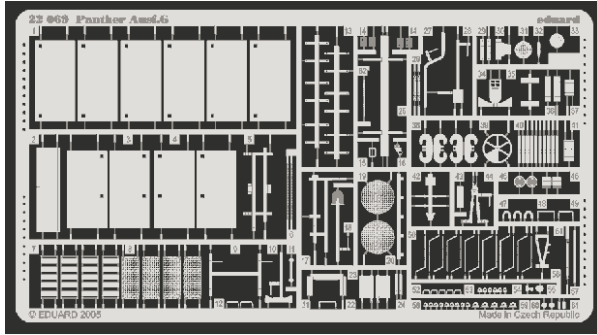

# Panther Ausf.G

eduard

22 069

1/ scale detail set for Dragon No.7206 • sada detailů pro model 1/72 Dragon 7206

- APPLY EXPRESS MASK AND PAINT BEFORE GLUING  
POUŽÍT EXPRESS MASK NABARVIT PŘED SLEPENÍM
- SYMMETRICAL ASSEMBLY  
SYMETRICKÁ MONTÁŽ
- REMOVE  
ODSTRANIT
- GRIND  
OBROUSIT
- DRILL HOLE  
VRTÁT OTVOR
- BEND  
OHNOUT
- OPTION  
VOLBA
- REPLACE  
NAHRADIT