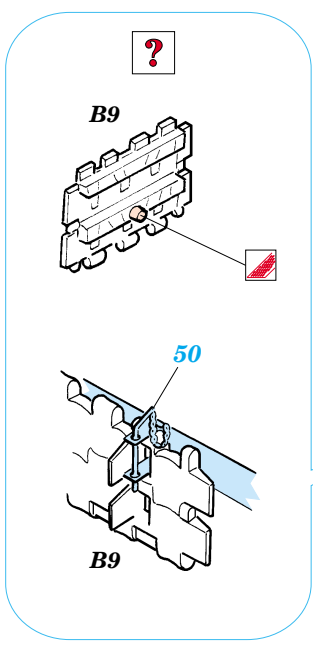

# Panther Ausf.G

eduard

22 069

1/ scale detail set for Dragon No.7206 • sada detailů pro model 1/72 Dragon 7206

- APPLY EXPRESS MASK AND PAINT BEFORE GLUING  
POUŽÍT EXPRESS MASK NABARVIT PŘED SLEPENÍM
- SYMMETRICAL ASSEMBLY  
SYMETRICKÁ MONTÁŽ
- REMOVE  
ODSTRANIT
- GRIND  
OBROUSIT
- DRILL HOLE  
VRTÁT OTVOR
- BEND  
OHNOUT
- OPTION  
VOLBA
- REPLACE  
NAHRADIT

ORIGINAL KIT PARTS  
PŮVODNÍ DÍLY STAVEBNICE

PHOTO-ETCHED PARTS  
LEPTANÉ DÍLY

PARTS TO BE REMOVED  
DÍLY K ODSTRANĚNÍ

FILL  
TMELIT

- References - Achtung Panzer : Panther  
 - AJ Press, TankPower : Panther vol.1-4  
 - Kagero Publ. : Panther Ausf.A/G  
 - Panzers in Saumur No.2