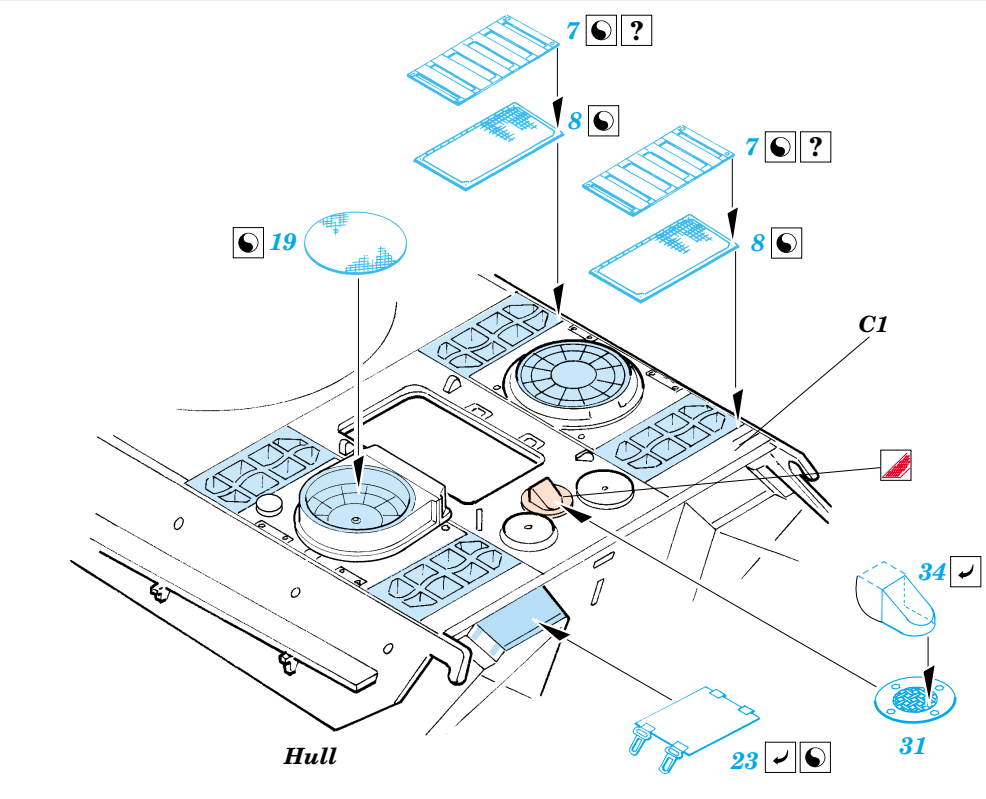

# Panther Ausf.G

eduard

22 069

1/ scale detail set for Dragon No.7206 • sada detailů pro model 1/72 Dragon 7206

- APPLY EXPRESS MASK AND PAINT BEFORE GLUING  
POUŽÍT EXPRESS MASK NABARVIT PŘED SLEPENÍM
- SYMMETRICAL ASSEMBLY  
SYMETRICKÁ MONTÁŽ
- REMOVE  
ODSTRANIT
- GRIND  
OBROUSIT
- DRILL HOLE  
VRTÁT OTVOR
- BEND  
OHNOUT
- OPTION  
VOLBA
- REPLACE  
NAHRADIT

ORIGINAL KIT PARTS  
PŮVODNÍ DÍLY STAVEBNICE

PHOTO-ETCHED PARTS  
LEPTANÉ DÍLY

PARTS TO BE REMOVED  
DÍLY K ODSTRANĚNÍ

FILL  
TMELIT

- References - Achtung Panzer : Panther  
 - AJ Press, TankPower : Panther vol.1-4  
 - Kagero Publ. : Panther Ausf.A/G  
 - Panzers in Saumur No.2