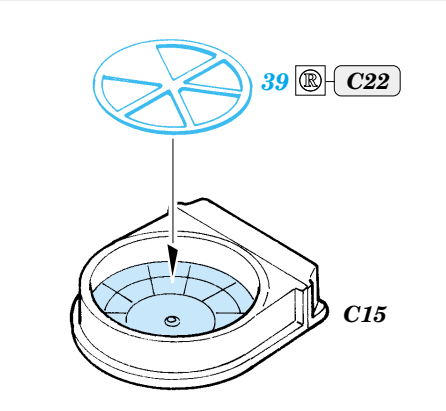

# Panther Ausf.G

eduard

22 069

1/ scale detail set for Dragon No.7206 • sada detailů pro model 1/72 Dragon 7206

- APPLY EXPRESS MASK AND PAINT BEFORE GLUING  
POUŽÍT EXPRESS MASK NABARVIT PŘED SLEPENÍM
- SYMMETRICAL ASSEMBLY  
SYMETRICKÁ MONTÁŽ
- REMOVE  
ODSTRANIT
- GRIND  
OBROUSIT
- DRILL HOLE  
VRTÁT OTVOR
- BEND  
OHNOUT
- OPTION  
VOLBA
- REPLACE  
NAHRADIT

ORIGINAL KIT PARTS  
PŮVODNÍ DÍLY STAVEBNICE

PHOTO-ETCHED PARTS  
LEPTANÉ DÍLY

PARTS TO BE REMOVED  
DÍLY K ODSTRANĚNÍ

FILL  
TMELIT

- References - Achtung Panzer : Panther  
 - AJ Press, TankPower : Panther vol.1-4  
 - Kagero Publ. : Panther Ausf.A/G  
 - Panzers in Saumur No.2