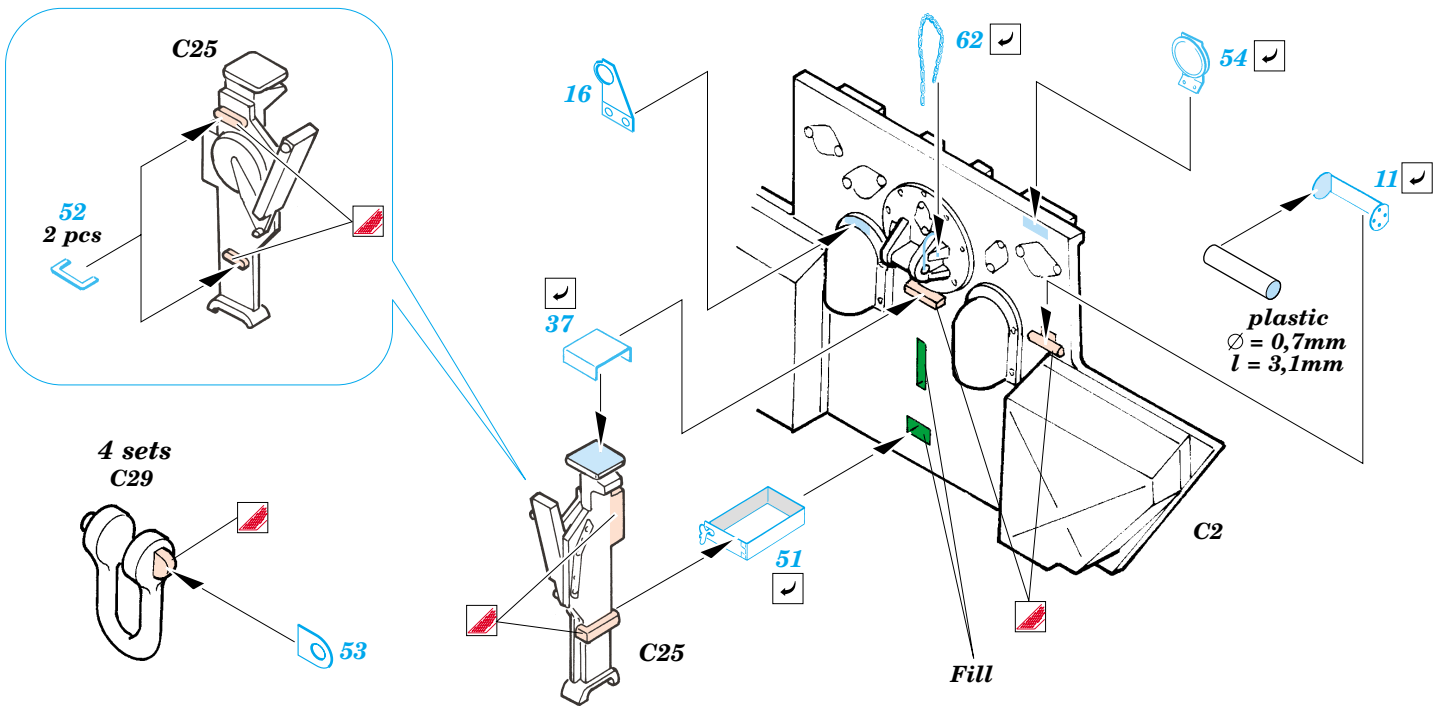

# Panther Ausf.G

eduard

22 069

1/ scale detail set for Dragon No.7206 • sada detailů pro model 1/72 Dragon 7206

- APPLY EXPRESS MASK AND PAINT BEFORE GLUING  
POUŽÍT EXPRESS MASK NABARVIT PŘED SLEPENÍM
- SYMMETRICAL ASSEMBLY  
SYMETRICKÁ MONTÁŽ
- REMOVE  
ODSTRANIT
- GRIND  
OBROUSIT
- DRILL HOLE  
VRTÁT OTVOR
- BEND  
OHNOUT
- OPTION  
VOLBA
- REPLACE  
NAHRADIT

ORIGINAL KIT PARTS  
PŮVODNÍ DÍLY STAVEBNICE

PHOTO-ETCHED PARTS  
LEPTANÉ DÍLY

PARTS TO BE REMOVED  
DÍLY K ODSTRANĚNÍ

FILL  
TMELIT

- References - Achtung Panzer : Panther  
 - AJ Press, TankPower : Panther vol.1-4  
 - Kagero Publ. : Panther Ausf.A/G  
 - Panzers in Saumur No.2