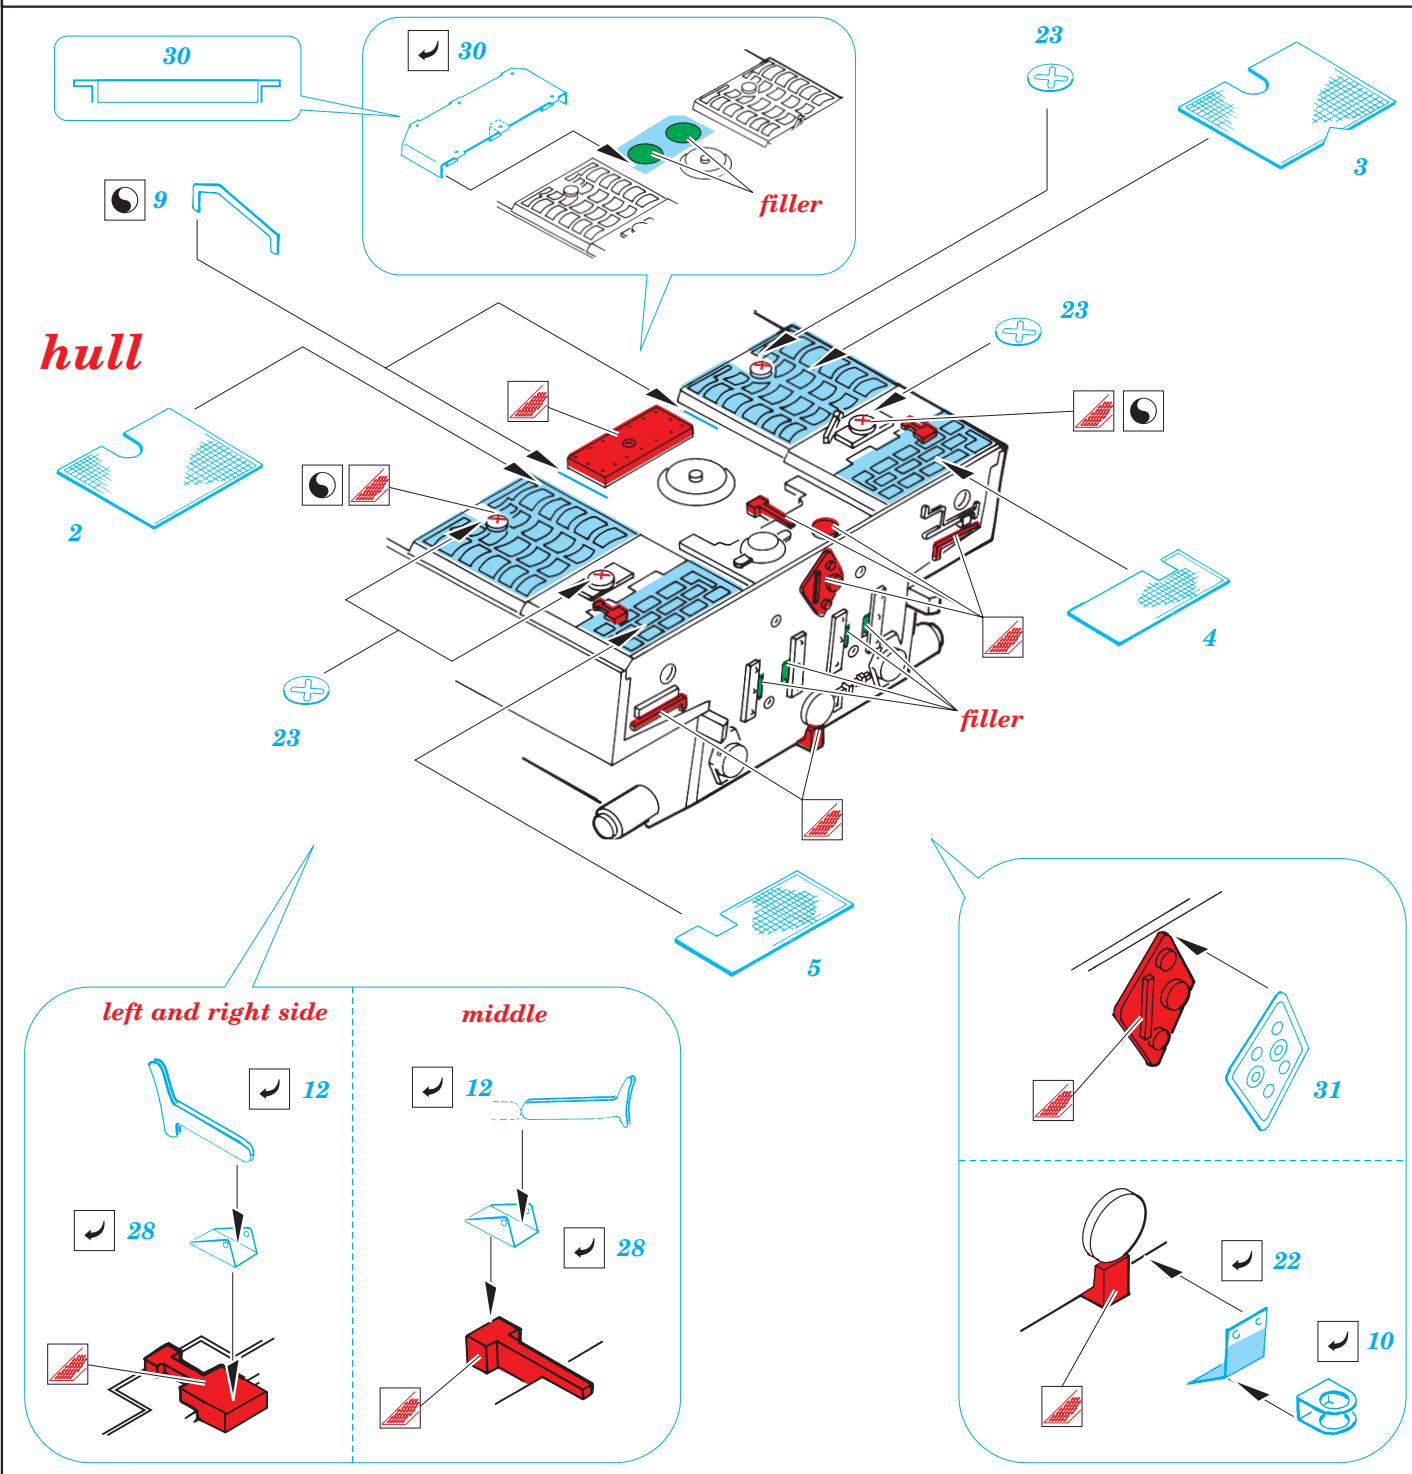

Tiger I ausf.E

eduard

22 047

1/72 scale detail set for Hasegawa • sada detailů 1/72 pro model Hasegawa

- ★ APPLY EXPRESS MASK AND PAINT BEFORE GLUING
POU ÍT EXPRESS MASK NABARVIT PŘED SLEPENÍM
- ☾ SYMETRICAL ASSEMBLY
SYMETRICKÁ MONTÁ
- ☐ REMOVE
ODSTRANIT
- ☐ GRIND
OBROUSIT
- ☐ DRILL HOLE
VRTAT OTVOR
- ↷ BEND
OHNOUT
- ❓ OPTION
VOLBA
- Ⓜ REPLACE
NAHRADIT

ORIGINAL KIT PARTS
PŮVODNÍ DÍLY STAVEBNICE

PHOTO-ETCHED PARTS
LEPTANÉ DÍLY

PARTS TO BE REMOVED
DÍLY K ODSTRANĚNÍ

FILL
TMELIT

hull

hull

turret

filler