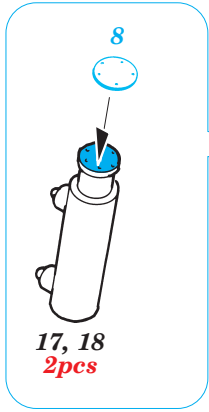

Tiger I ausf.E

eduard

22 047

1/72 scale detail set for Hasegawa • sada detailů 1/72 pro model Hasegawa

- ★ APPLY EXPRESS MASK AND PAINT BEFORE GLUING
POU ÍT EXPRESS MASK NABARVIT PŘED SLEPENÍM
- ☾ SYMETRICAL ASSEMBLY
SYMETRICKÁ MONTÁ
- ☐ REMOVE
ODSTRANIT
- ☐ GRIND
OBROUSIT
- ☐ DRILL HOLE
VRTAT OTVOR
- ↷ BEND
OHNOUT
- ❓ OPTION
VOLBA
- Ⓜ REPLACE
NAHRADIT

ORIGINAL KIT PARTS
PŮVODNÍ DÍLY STAVEBNICE

PHOTO-ETCHED PARTS
LEPTANÉ DÍLY

PARTS TO BE REMOVED
DÍLY K ODSTRANĚNÍ

FILL
TMELIT

hull

hull

turret

filler