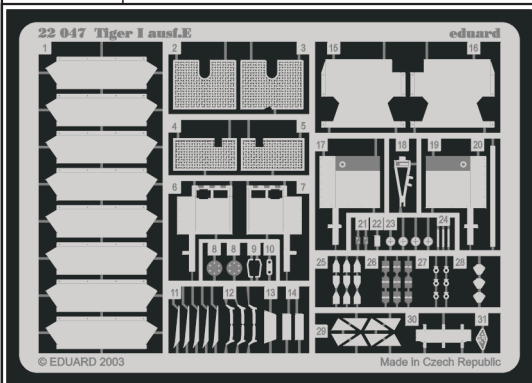

Tiger I ausf.E

eduard

22 047

1/72 scale detail set for Hasegawa • sada detailů 1/72 pro model Hasegawa

- ★ APPLY EXPRESS MASK AND PAINT BEFORE GLUING
POU ÍT EXPRESS MASK NABARVIT PŘED SLEPENÍM
- ☾ SYMETRICAL ASSEMBLY
SYMETRICKÁ MONTÁ
- ☐ REMOVE
ODSTRANIT
- ☐ GRIND
OBROUSIT
- ☐ DRILL HOLE
VRTAT OTVOR
- ↷ BEND
OHNOUT
- ❓ OPTION
VOLBA
- Ⓜ REPLACE
NAHRADIT

ORIGINAL KIT PARTS
PŮVODNÍ DÍLY STAVEBNICE

PHOTO-ETCHED PARTS
LEPTANÉ DÍLY

PARTS TO BE REMOVED
DÍLY K ODSTRANĚNÍ

FILL
TMELIT

hull

hull

turret

filler