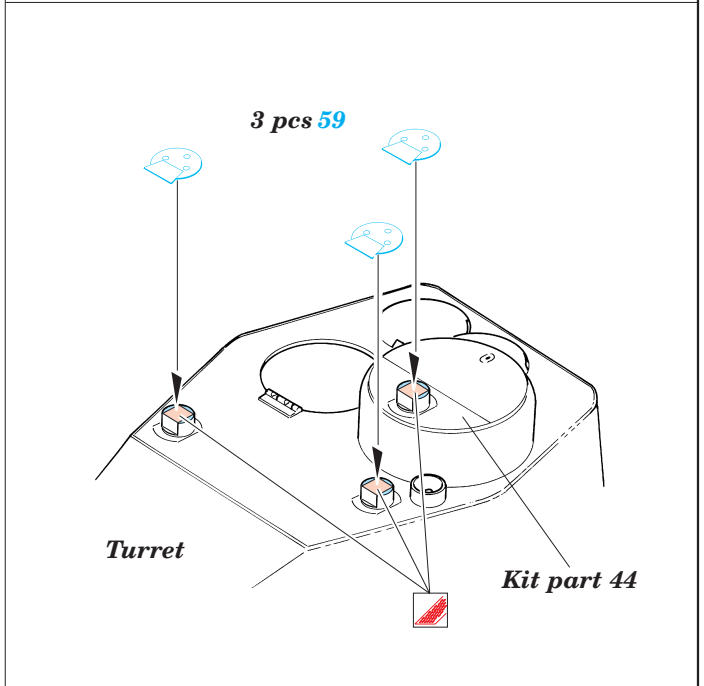

T-34/85

eduard

1/72 scale detail set for Revell kit 03130 • sada detailů pro model 1/72 Revell 03130

22 037

22 037
T-34/85

Film

- ★ APPLY EXPRESS MASK AND PAINT BEFORE GLUING
POUŤ IT EXPRESS MASK NABARVIT PŘED SLEPENÍM
- ☯ SYMMETRICAL ASSEMBLY
SYMETRICKÁ MONTÁŽ
- ✂ REMOVE
ODSTRANIT
- 🔪 GRIND
OBROUSIT
- 🔧 DRILL HOLE
VRTAT OTVOR
- ↪ BEND
OHNOUT
- ❓ OPTION
VOLBA
- Ⓜ REPLACE
NAHRADIT

ORIGINAL KIT PARTS
PŮVODNÍ DÍLY STAVEBNICE

PHOTO-ETCHED PARTS
LEPTANÉ DÍLY

PARTS TO BE REMOVED
DÍLY K ODSTRANĚNÍ

FILL
TMELIT

3 sets

Kit part 37

References : Squadron/Signal Publ.:T-34 In Action
 Osprey Military:T-35/85 Medium Tank
 Bronekolekcia 4/99:T-34/85