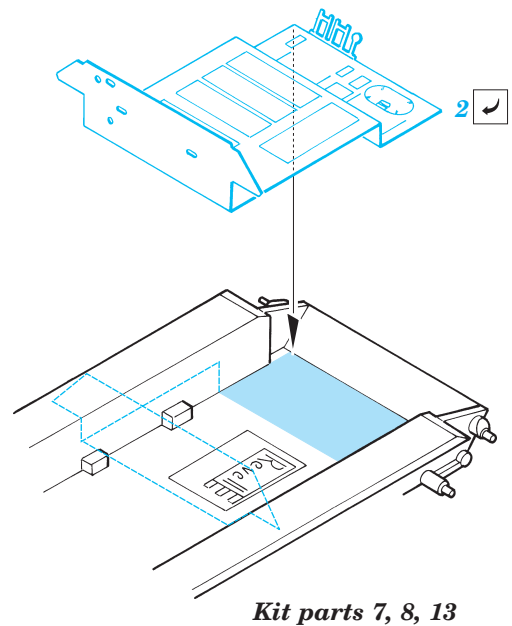

T-34/85

eduard

1/72 scale detail set for Revell kit 03130 • sada detailů pro model 1/72 Revell 03130

22 037

22 037
T-34/85

Film

- ★ APPLY EXPRESS MASK AND PAINT BEFORE GLUING
POUŤ IT EXPRESS MASK NABARVIT PŘED SLEPENÍM
- ☯ SYMMETRICAL ASSEMBLY
SYMETRICKÁ MONTÁŽ
- ✂ REMOVE
ODSTRANIT
- 🔪 GRIND
OBROUSIT
- 🔧 DRILL HOLE
VRTAT OTVOR
- ↪ BEND
OHNOUT
- ❓ OPTION
VOLBA
- Ⓜ REPLACE
NAHRADIT

ORIGINAL KIT PARTS
PŮVODNÍ DÍLY STAVEBNICE

PHOTO-ETCHED PARTS
LEPTANÉ DÍLY

PARTS TO BE REMOVED
DÍLY K ODSTRANĚNÍ

FILL
TMELIT

3 sets

Kit part 37

References : Squadron/Signal Publ.:T-34 In Action
 Osprey Military:T-35/85 Medium Tank
 Bronekolekcia 4/99:T-34/85