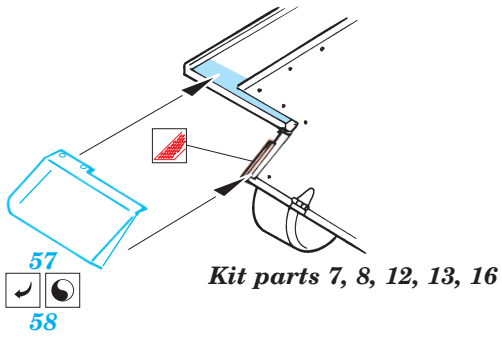

ORIGINAL KIT PARTS
PŮVODNÍ DÍLY STAVEBNICE

PHOTO-ETCHED PARTS
LEPTANÉ DÍLY

PARTS TO BE REMOVED
DÍLY K ODSTRANĚNÍ

FILL
TMELIT

3 sets

Kit part 37

References : Squadron/Signal Publ.:T-34 In Action
 Osprey Military:T-35/85 Medium Tank
 Bronekolekcia 4/99:T-34/85