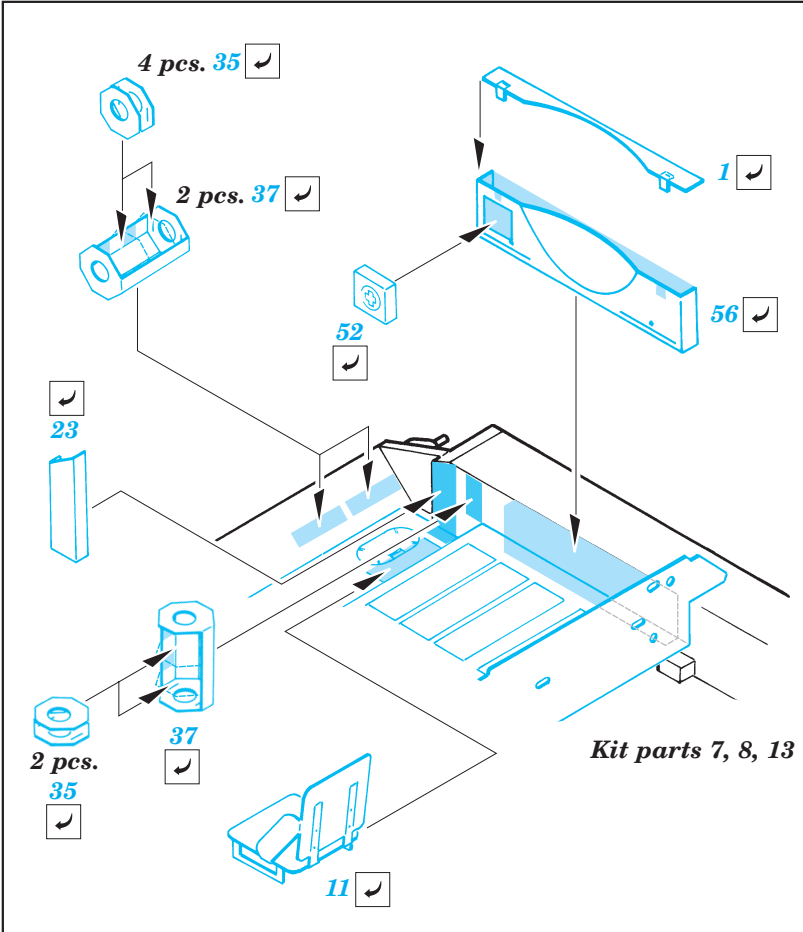

T-34/85

eduard

1/72 scale detail set for Revell kit 03130 • sada detailů pro model 1/72 Revell 03130

22 037

22 037
T-34/85

Film

- ★ APPLY EXPRESS MASK AND PAINT BEFORE GLUING
POUŤ IT EXPRESS MASK NABARVIT PŘED SLEPENÍM
- ☯ SYMMETRICAL ASSEMBLY
SYMETRICKÁ MONTÁŽ
- ✂ REMOVE
ODSTRANIT
- 🔪 GRIND
OBROUSIT
- 🔧 DRILL HOLE
VRTAT OTVOR
- ↪ BEND
OHNOUT
- ❓ OPTION
VOLBA
- Ⓜ REPLACE
NAHRADIT

ORIGINAL KIT PARTS
PŮVODNÍ DÍLY STAVEBNICE

PHOTO-ETCHED PARTS
LEPTANÉ DÍLY

PARTS TO BE REMOVED
DÍLY K ODSTRANĚNÍ

FILL
TMELIT

3 sets

Kit part 37

References : Squadron/Signal Publ.:T-34 In Action
 Osprey Military:T-35/85 Medium Tank
 Bronekolekcia 4/99:T-34/85