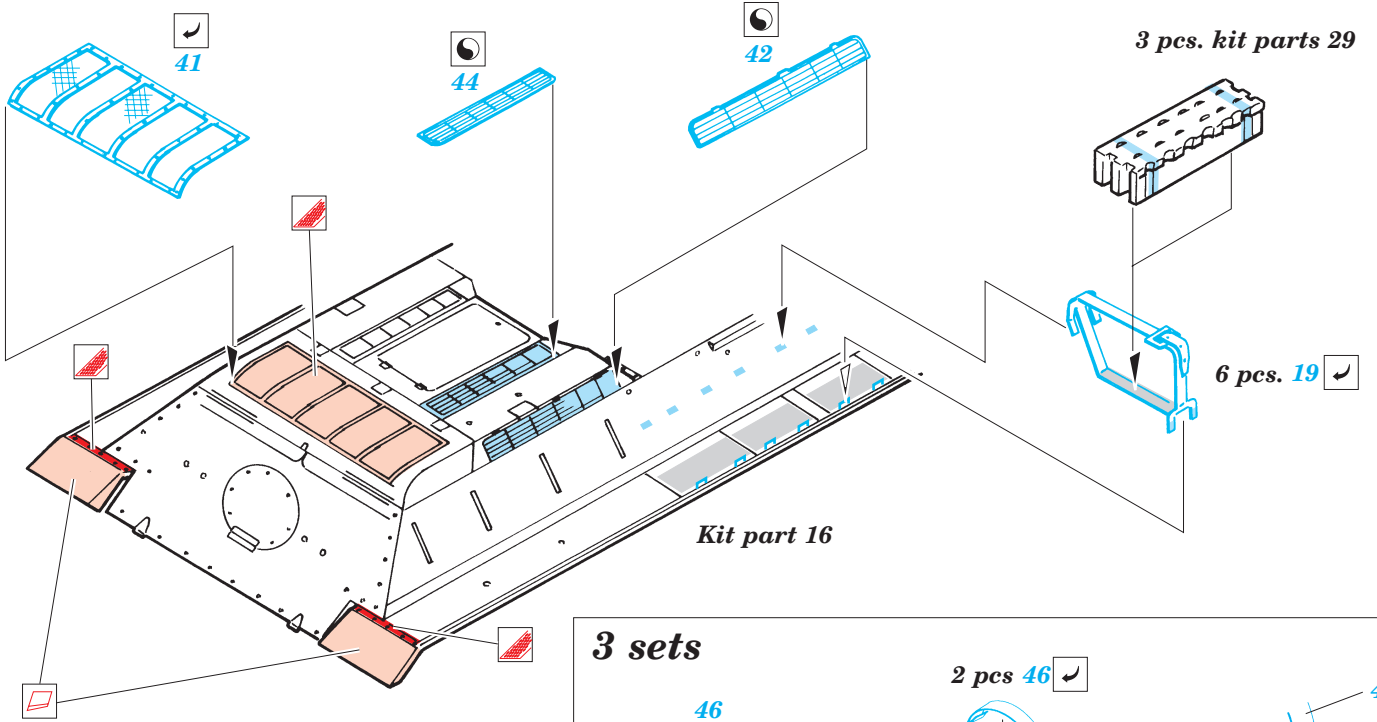

T-34/85

eduard

1/72 scale detail set for Revell kit 03130 • sada detailů pro model 1/72 Revell 03130

22 037

22 037
T-34/85

Film

- ★ APPLY EXPRESS MASK AND PAINT BEFORE GLUING
POUŤ IT EXPRESS MASK NABARVIT PŘED SLEPENÍM
- ☯ SYMMETRICAL ASSEMBLY
SYMETRICKÁ MONTÁŽ
- ✂ REMOVE
ODSTRANIT
- 🔪 GRIND
OBROUSIT
- 🔧 DRILL HOLE
VRTAT OTVOR
- ↪ BEND
OHNOUT
- ❓ OPTION
VOLBA
- Ⓜ REPLACE
NAHRADIT

ORIGINAL KIT PARTS
PŮVODNÍ DÍLY STAVEBNICE

PHOTO-ETCHED PARTS
LEPTANÉ DÍLY

PARTS TO BE REMOVED
DÍLY K ODSTRANĚNÍ

FILL
TMELIT

3 sets

Kit part 37

References : Squadron/Signal Publ.:T-34 In Action
 Osprey Military:T-35/85 Medium Tank
 Bronekolekcia 4/99:T-34/85