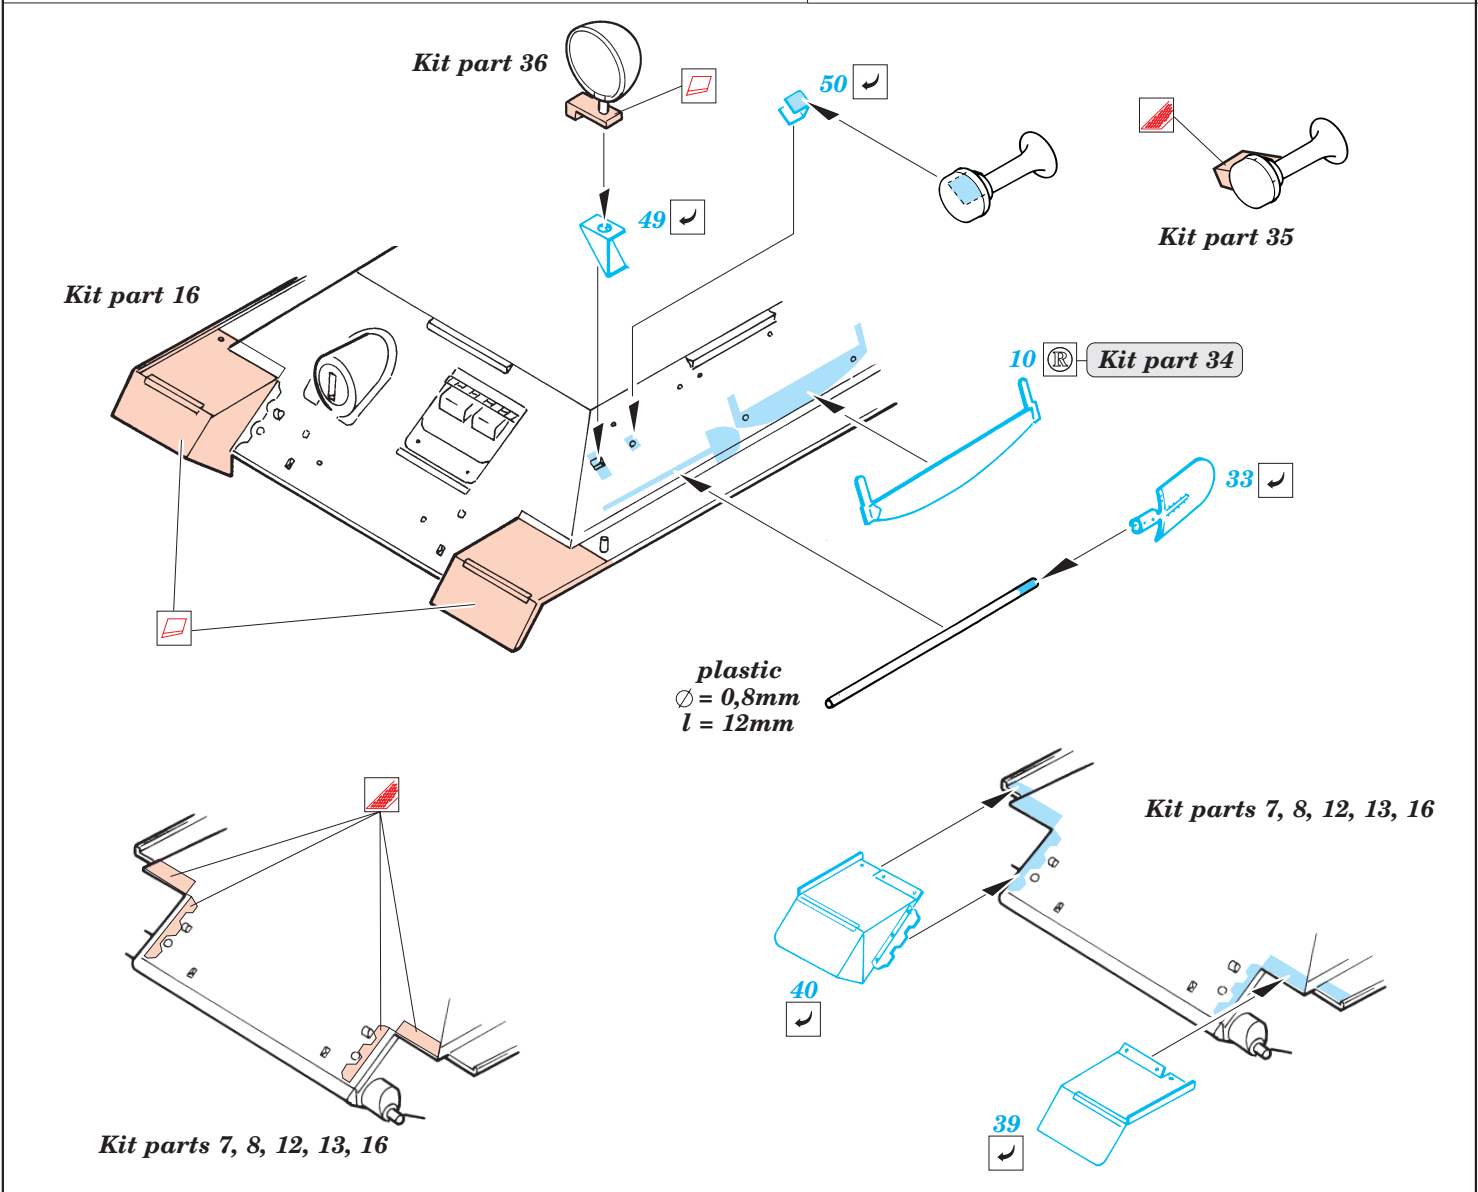

T-34/85

eduard

1/72 scale detail set for Revell kit 03130 • sada detailů pro model 1/72 Revell 03130

22 037

22 037
T-34/85

Film

- ★ APPLY EXPRESS MASK AND PAINT BEFORE GLUING
POUŤ IT EXPRESS MASK NABARVIT PŘED SLEPENÍM
- ☯ SYMMETRICAL ASSEMBLY
SYMETRICKÁ MONTÁŽ
- ✂ REMOVE
ODSTRANIT
- 🔪 GRIND
OBROUSIT
- 🔧 DRILL HOLE
VRTAT OTVOR
- ↪ BEND
OHNOUT
- ❓ OPTION
VOLBA
- Ⓜ REPLACE
NAHRADIT

ORIGINAL KIT PARTS
PŮVODNÍ DÍLY STAVEBNICE

PHOTO-ETCHED PARTS
LEPTANÉ DÍLY

PARTS TO BE REMOVED
DÍLY K ODSTRANĚNÍ

FILL
TMELIT

3 sets

Kit part 37

References : Squadron/Signal Publ.:T-34 In Action
 Osprey Military:T-35/85 Medium Tank
 Bronekolekcia 4/99:T-34/85