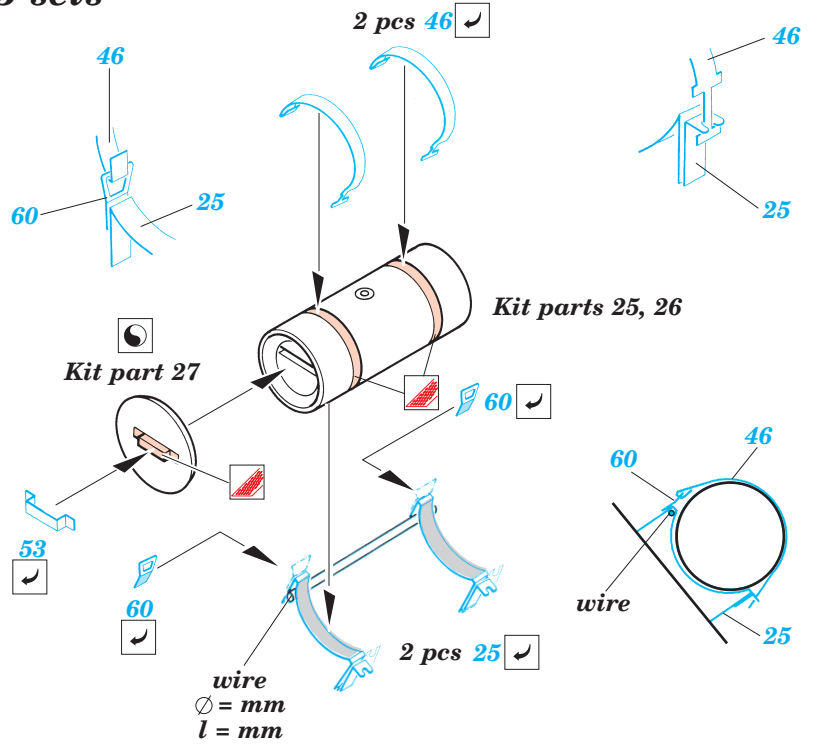

T-34/85

eduard

1/72 scale detail set for Revell kit 03130 • sada detailů pro model 1/72 Revell 03130

22 037

22 037
T-34/85

Film

- ★ APPLY EXPRESS MASK AND PAINT BEFORE GLUING
POUŤ IT EXPRESS MASK NABARVIT PŘED SLEPENÍM
- ☯ SYMMETRICAL ASSEMBLY
SYMETRICKÁ MONTÁŽ
- ✂ REMOVE
ODSTRANIT
- 🔪 GRIND
OBROUSIT
- 🔧 DRILL HOLE
VRTAT OTVOR
- ↪ BEND
OHNOUT
- ❓ OPTION
VOLBA
- Ⓜ REPLACE
NAHRADIT

ORIGINAL KIT PARTS
PŮVODNÍ DÍLY STAVEBNICE

PHOTO-ETCHED PARTS
LEPTANÉ DÍLY

PARTS TO BE REMOVED
DÍLY K ODSTRANĚNÍ

FILL
TMELIT

3 sets

Kit part 37

References : Squadron/Signal Publ.:T-34 In Action
 Osprey Military:T-35/85 Medium Tank
 Bronekolekcia 4/99:T-34/85