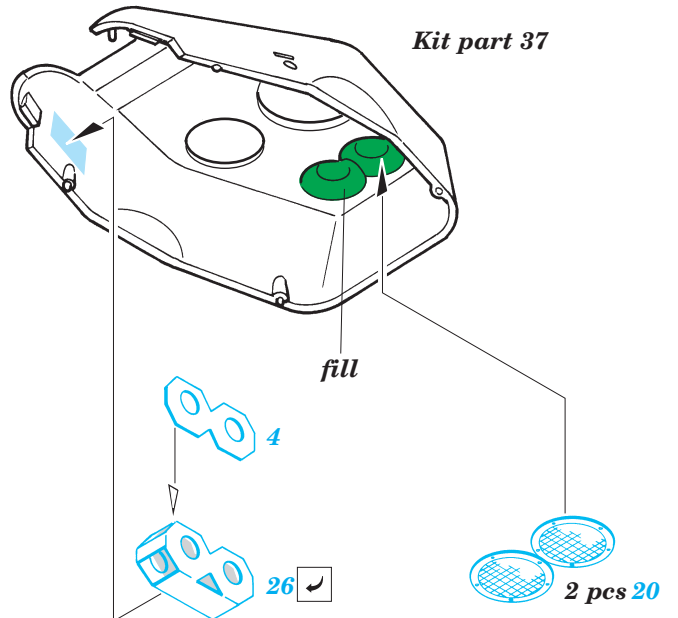

ORIGINAL KIT PARTS
PŮVODNÍ DÍLY STAVEBNICE

PHOTO-ETCHED PARTS
LEPTANÉ DÍLY

PARTS TO BE REMOVED
DÍLY K ODSTRANĚNÍ

FILL
TMELIT

3 sets

Kit part 37

References : Squadron/Signal Publ.:T-34 In Action
 Osprey Military:T-35/85 Medium Tank
 Bronekolekcia 4/99:T-34/85