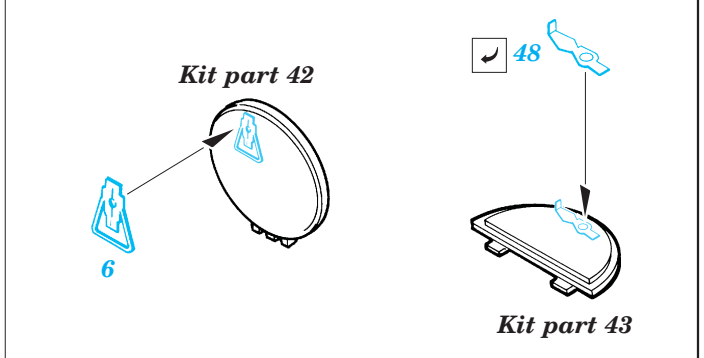

ORIGINAL KIT PARTS
PŮVODNÍ DÍLY STAVEBNICE

PHOTO-ETCHED PARTS
LEPTANÉ DÍLY

PARTS TO BE REMOVED
DÍLY K ODSTRANĚNÍ

FILL
TMELIT

3 sets

Kit part 37

References : Squadron/Signal Publ.:T-34 In Action
 Osprey Military:T-35/85 Medium Tank
 Bronekolekcia 4/99:T-34/85