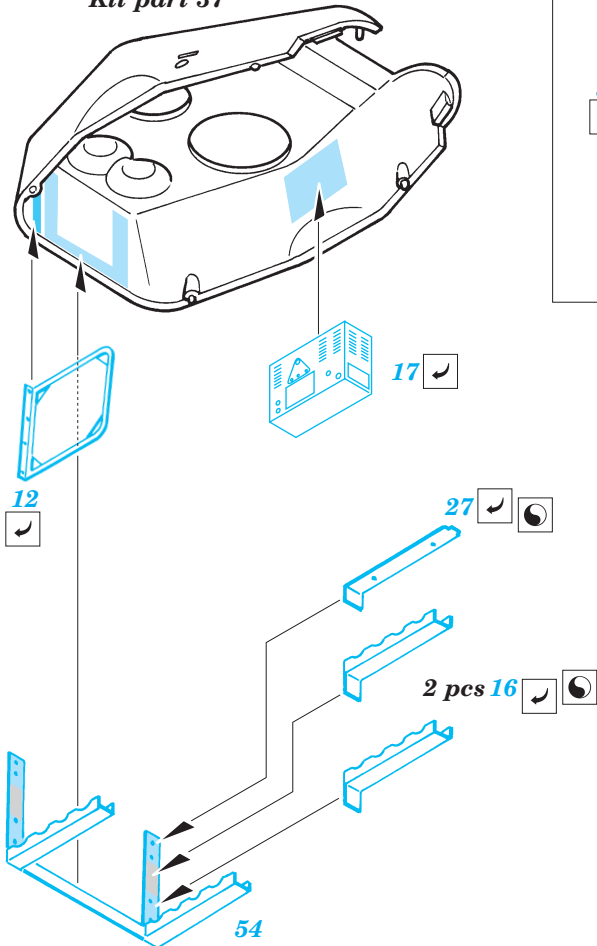

ORIGINAL KIT PARTS
PŮVODNÍ DÍLY STAVEBNICE

PHOTO-ETCHED PARTS
LEPTANÉ DÍLY

PARTS TO BE REMOVED
DÍLY K ODSTRANĚNÍ

FILL
TMELIT

3 sets

Kit part 37

References : Squadron/Signal Publ.:T-34 In Action
 Osprey Military:T-35/85 Medium Tank
 Bronekolekcia 4/99:T-34/85