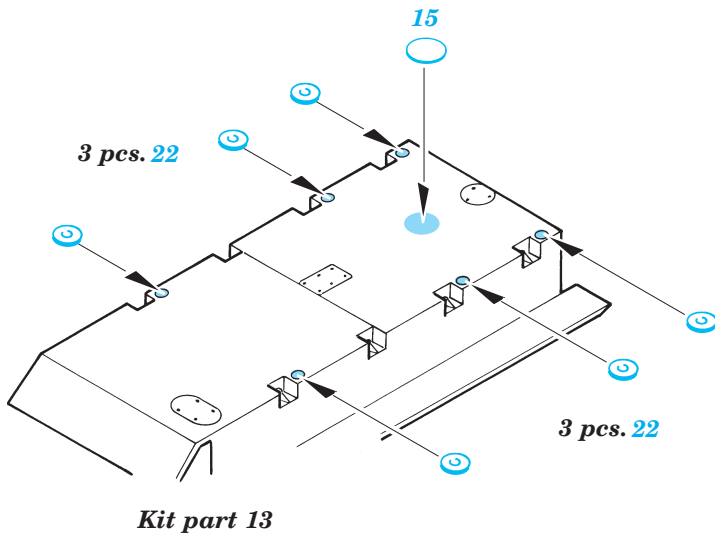

T-34/85

eduard

1/72 scale detail set for Revell kit 03130 • sada detailů pro model 1/72 Revell 03130

22 037

22 037
T-34/85

Film

- ★ APPLY EXPRESS MASK AND PAINT BEFORE GLUING
POUŤ IT EXPRESS MASK NABARVIT PŘED SLEPENÍM
- ☯ SYMMETRICAL ASSEMBLY
SYMETRICKÁ MONTÁŽ
- ✂ REMOVE
ODSTRANIT
- 🔪 GRIND
OBROUSIT
- 🔧 DRILL HOLE
VRTAT OTVOR
- ↪ BEND
OHNOUT
- ❓ OPTION
VOLBA
- Ⓜ REPLACE
NAHRADIT

ORIGINAL KIT PARTS
PŮVODNÍ DÍLY STAVEBNICE

PHOTO-ETCHED PARTS
LEPTANÉ DÍLY

PARTS TO BE REMOVED
DÍLY K ODSTRANĚNÍ

FILL
TMELIT

3 sets

Kit part 37

References : Squadron/Signal Publ.:T-34 In Action
 Osprey Military:T-35/85 Medium Tank
 Bronekolekcia 4/99:T-34/85