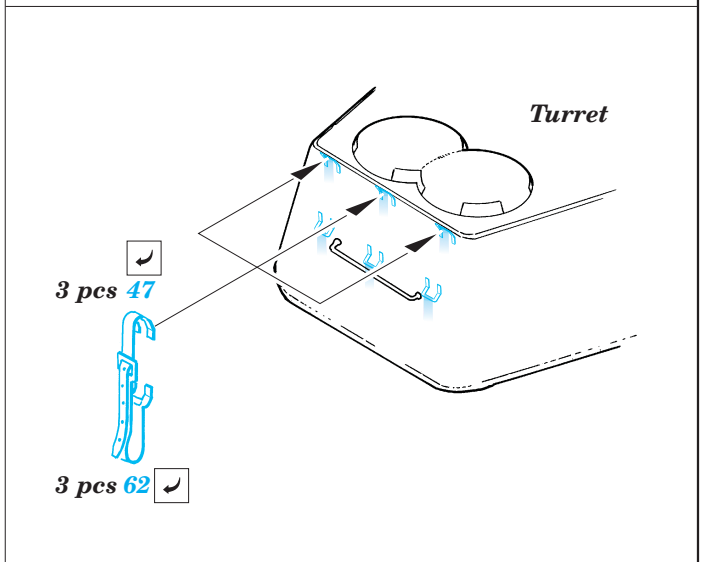

ORIGINAL KIT PARTS
PŮVODNÍ DÍLY STAVEBNICE

PHOTO-ETCHED PARTS
LEPTANÉ DÍLY

PARTS TO BE REMOVED
DÍLY K ODSTRANĚNÍ

FILL
TMELIT

3 sets

Kit part 37

References : Squadron/Signal Publ.:T-34 In Action
 Osprey Military:T-35/85 Medium Tank
 Bronekolekcia 4/99:T-34/85