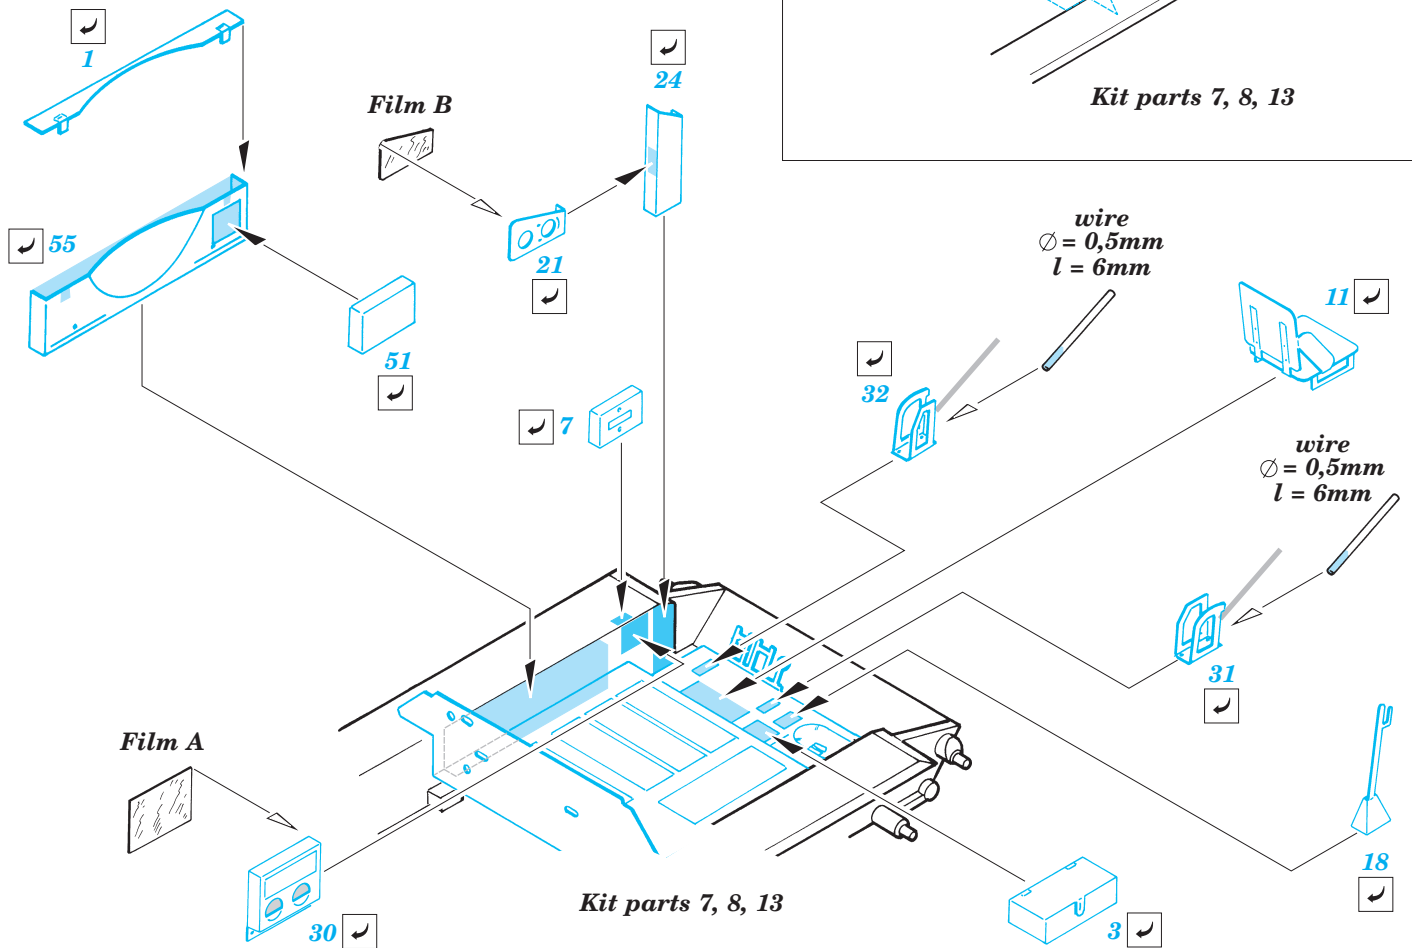

T-34/85

eduard

1/72 scale detail set for Revell kit 03130 • sada detailů pro model 1/72 Revell 03130

22 037

22 037
T-34/85

Film

- ★ APPLY EXPRESS MASK AND PAINT BEFORE GLUING
POUŤ IT EXPRESS MASK NABARVIT PŘED SLEPENÍM
- ☯ SYMMETRICAL ASSEMBLY
SYMETRICKÁ MONTÁŽ
- ✂ REMOVE
ODSTRANIT
- 🔪 GRIND
OBROUSIT
- 🔧 DRILL HOLE
VRTAT OTVOR
- ↪ BEND
OHNOUT
- ❓ OPTION
VOLBA
- Ⓜ REPLACE
NAHRADIT

ORIGINAL KIT PARTS
PŮVODNÍ DÍLY STAVEBNICE

PHOTO-ETCHED PARTS
LEPTANÉ DÍLY

PARTS TO BE REMOVED
DÍLY K ODSTRANĚNÍ

FILL
TMELIT

3 sets

Kit part 37

References : Squadron/Signal Publ.:T-34 In Action
 Osprey Military:T-35/85 Medium Tank
 Bronekolekcia 4/99:T-34/85