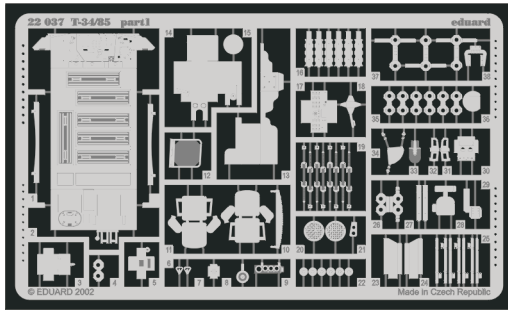

T-34/85

eduard

1/72 scale detail set for Revell kit 03130 • sada detailů pro model 1/72 Revell 03130

22 037

22 037
T-34/85

Film

- ★ APPLY EXPRESS MASK AND PAINT BEFORE GLUING
POUŤ IT EXPRESS MASK NABARVIT PŘED SLEPENÍM
- ☯ SYMMETRICAL ASSEMBLY
SYMETRICKÁ MONTÁŽ
- ✂ REMOVE
ODSTRANIT
- 🔪 GRIND
OBROUSIT
- 🔧 DRILL HOLE
VRTAT OTVOR
- ↪ BEND
OHNOUT
- ❓ OPTION
VOLBA
- Ⓜ REPLACE
NAHRADIT

ORIGINAL KIT PARTS
PŮVODNÍ DÍLY STAVEBNICE

PHOTO-ETCHED PARTS
LEPTANÉ DÍLY

PARTS TO BE REMOVED
DÍLY K ODSTRANĚNÍ

FILL
TMELIT

3 sets

Kit part 37

References : Squadron/Signal Publ.:T-34 In Action
 Osprey Military:T-35/85 Medium Tank
 Bronekolekcia 4/99:T-34/85