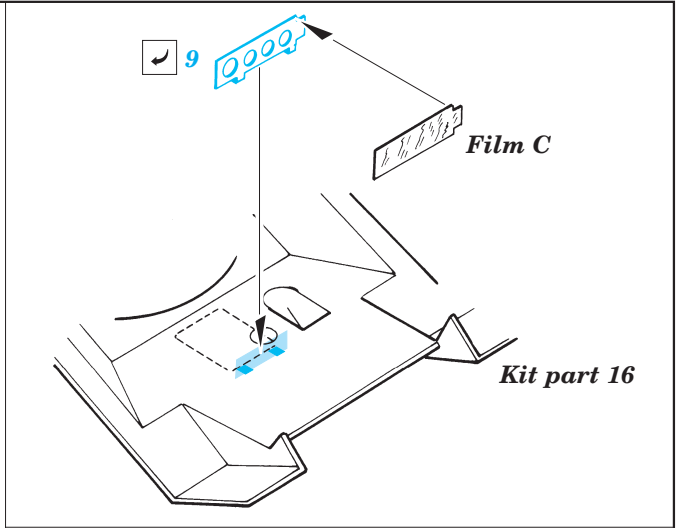

T-34/85

eduard

1/72 scale detail set for Revell kit 03130 • sada detailů pro model 1/72 Revell 03130

22 037

22 037
T-34/85

Film

- ★ APPLY EXPRESS MASK AND PAINT BEFORE GLUING
POUŤ IT EXPRESS MASK NABARVIT PŘED SLEPENÍM
- ☯ SYMMETRICAL ASSEMBLY
SYMETRICKÁ MONTÁŽ
- ✂ REMOVE
ODSTRANIT
- 🔪 GRIND
OBROUSIT
- 🔧 DRILL HOLE
VRTAT OTVOR
- ↪ BEND
OHNOUT
- ❓ OPTION
VOLBA
- Ⓜ REPLACE
NAHRADIT

ORIGINAL KIT PARTS
PŮVODNÍ DÍLY STAVEBNICE

PHOTO-ETCHED PARTS
LEPTANÉ DÍLY

PARTS TO BE REMOVED
DÍLY K ODSTRANĚNÍ

FILL
TMELIT

3 sets

Kit part 37

References : Squadron/Signal Publ.:T-34 In Action
 Osprey Military:T-35/85 Medium Tank
 Bronekolekcia 4/99:T-34/85