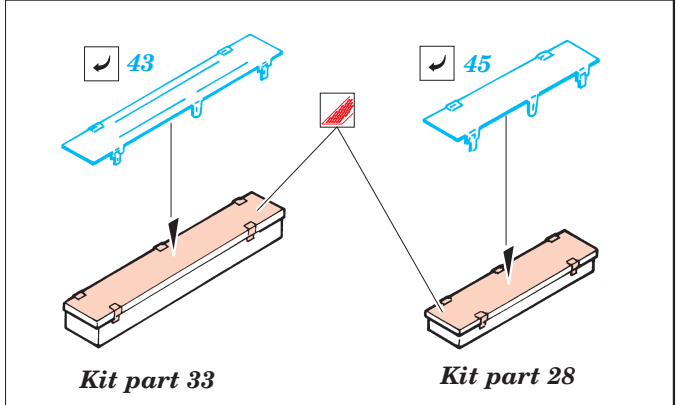

T-34/85

eduard

1/72 scale detail set for Revell kit 03130 • sada detailů pro model 1/72 Revell 03130

22 037

22 037
T-34/85

Film

- ★ APPLY EXPRESS MASK AND PAINT BEFORE GLUING
POUŤ IT EXPRESS MASK NABARVIT PŘED SLEPENÍM
- ☯ SYMMETRICAL ASSEMBLY
SYMETRICKÁ MONTÁŽ
- ✂ REMOVE
ODSTRANIT
- 🔪 GRIND
OBROUSIT
- 🔧 DRILL HOLE
VRTAT OTVOR
- ↪ BEND
OHNOUT
- ❓ OPTION
VOLBA
- Ⓜ REPLACE
NAHRADIT

ORIGINAL KIT PARTS
PŮVODNÍ DÍLY STAVEBNICE

PHOTO-ETCHED PARTS
LEPTANÉ DÍLY

PARTS TO BE REMOVED
DÍLY K ODSTRANĚNÍ

FILL
TMELIT

3 sets

Kit part 37

References : Squadron/Signal Publ.:T-34 In Action
 Osprey Military:T-35/85 Medium Tank
 Bronekolekcia 4/99:T-34/85