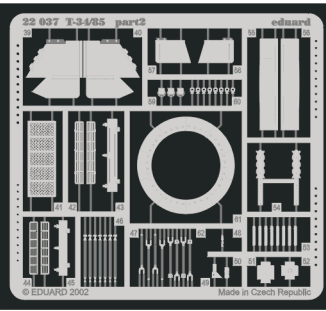

T-34/85

eduard

1/72 scale detail set for Revell kit 03130 • sada detailů pro model 1/72 Revell 03130

22 037

22 037
T-34/85

Film

- ★ APPLY EXPRESS MASK AND PAINT BEFORE GLUING
POUŤ IT EXPRESS MASK NABARVIT PŘED SLEPENÍM
- ☯ SYMMETRICAL ASSEMBLY
SYMETRICKÁ MONTÁŽ
- ✂ REMOVE
ODSTRANIT
- 🔪 GRIND
OBROUSIT
- 🔧 DRILL HOLE
VRTAT OTVOR
- ↪ BEND
OHNOUT
- ❓ OPTION
VOLBA
- Ⓜ REPLACE
NAHRADIT

ORIGINAL KIT PARTS
PŮVODNÍ DÍLY STAVEBNICE

PHOTO-ETCHED PARTS
LEPTANÉ DÍLY

PARTS TO BE REMOVED
DÍLY K ODSTRANĚNÍ

FILL
TMELIT

3 sets

Kit part 37

References : Squadron/Signal Publ.:T-34 In Action
 Osprey Military:T-35/85 Medium Tank
 Bronekolekcia 4/99:T-34/85