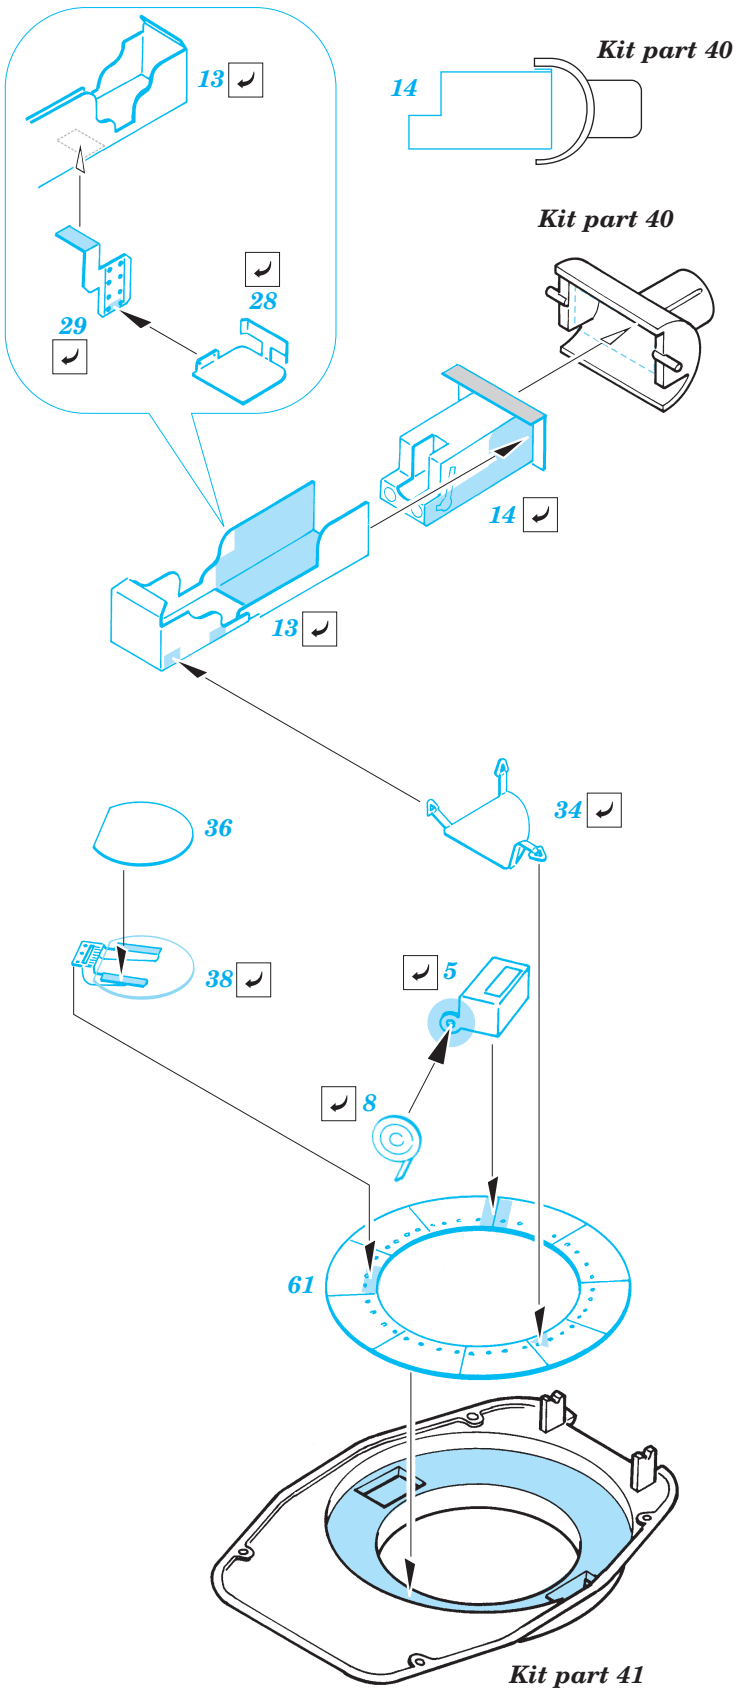

T-34/85

eduard

1/72 scale detail set for Revell kit 03130 • sada detailů pro model 1/72 Revell 03130

22 037

22 037
T-34/85

Film

- ★ APPLY EXPRESS MASK AND PAINT BEFORE GLUING
POUŤ IT EXPRESS MASK NABARVIT PŘED SLEPENÍM
- ☯ SYMMETRICAL ASSEMBLY
SYMETRICKÁ MONTÁŽ
- ✂ REMOVE
ODSTRANIT
- 🔪 GRIND
OBROUSIT
- 🔧 DRILL HOLE
VRTAT OTVOR
- ↪ BEND
OHNOUT
- ❓ OPTION
VOLBA
- Ⓜ REPLACE
NAHRADIT

ORIGINAL KIT PARTS
PŮVODNÍ DÍLY STAVEBNICE

PHOTO-ETCHED PARTS
LEPTANÉ DÍLY

PARTS TO BE REMOVED
DÍLY K ODSTRANĚNÍ

FILL
TMELIT

3 sets

Kit part 37

References : Squadron/Signal Publ.:T-34 In Action
 Osprey Military:T-35/85 Medium Tank
 Bronekolekcia 4/99:T-34/85