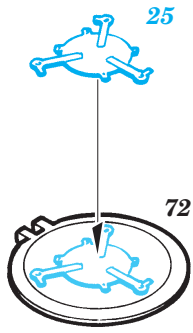

# Pz.IV Ausf.J

eduard

22 034

1/72 scale detail set for Revell kit 03122 • sada detailů pro model 1/72 Revell 03122

-  SYMETRICAL ASSEMBLY  
SYMETRICKÁ MONTÁ
-  REMOVE  
ODSTRANIT
-  BEND  
OHNOUT
-  REPLACE  
NAHRADIT
-  GRIND  
OBROUSIT
-  OPTION  
VOLBA

 ORIGINAL KIT PARTS  
PŮVODNÍ DÍLY STAVEBNICE

 PHOTO-ETCHED PARTS  
LEPTANÉ DÍLY

 PARTS TO BE REMOVED  
DÍLY K ODSTRANĚNÍ

 FILL  
TMELIT

2 pcs.

47  
2 pcs.

1;2;3;4;5;6;7;8;9;10

1;2;3;4;5;6;7;8;9;10