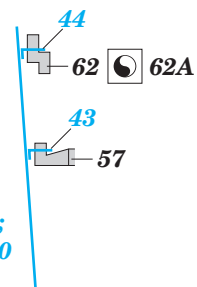

 ORIGINAL KIT PARTS  
PŮVODNÍ DÍLY STAVEBNICE

 PHOTO-ETCHED PARTS  
LEPTANÉ DÍLY

 PARTS TO BE REMOVED  
DÍLY K ODSTRANĚNÍ

 FILL  
TMELIT

2 pcs.

47  
2 pcs.

1;2;3;4;5;6;7;8;9;10

1;2;3;4;5;6;7;8;9;10

13

84

46

15

14

40

39

16

39

40

FRONT

15

14

17

12

11