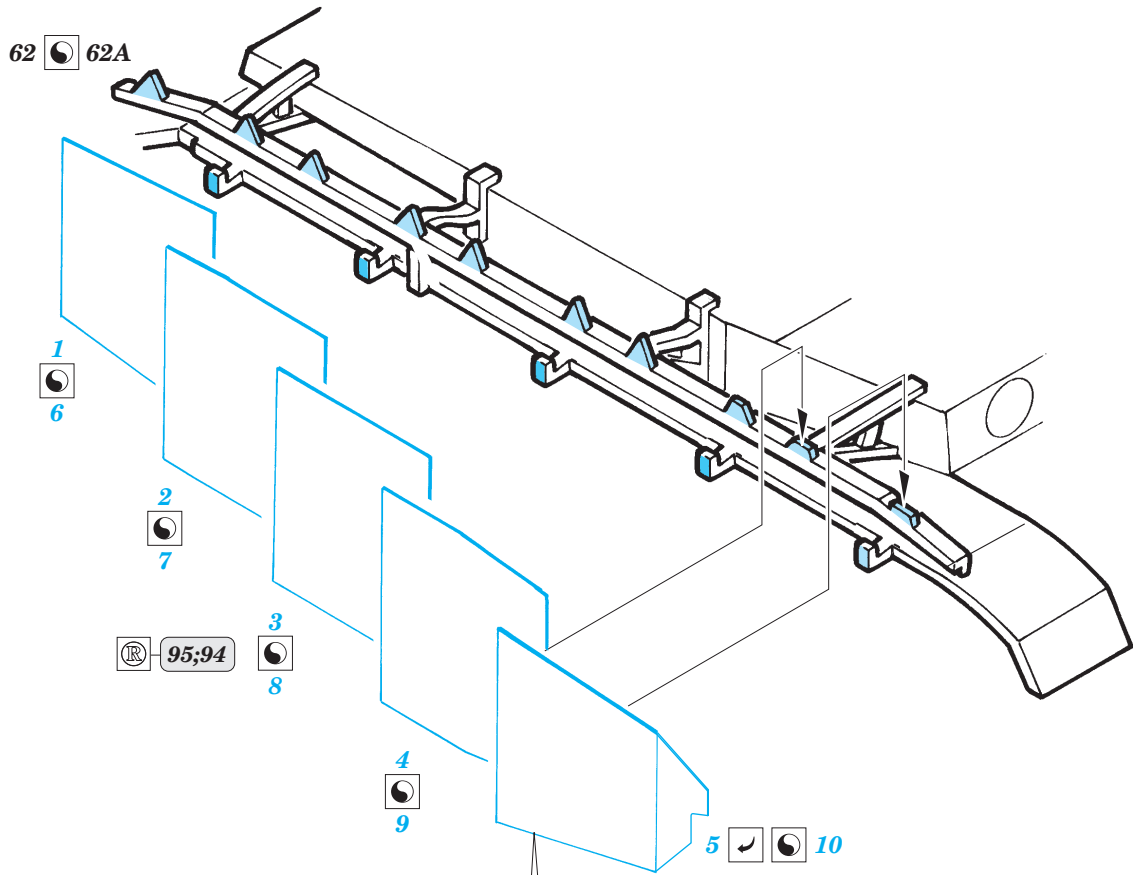

 ORIGINAL KIT PARTS  
PŮVODNÍ DÍLY STAVEBNICE

 PHOTO-ETCHED PARTS  
LEPTANÉ DÍLY

 PARTS TO BE REMOVED  
DÍLY K ODSTRANĚNÍ

 FILL  
TMELIT

2 pcs.

47  
2 pcs.

1;2;3;4;5;6;7;8;9;10

1;2;3;4;5;6;7;8;9;10

13

84

46

15

14

40

39

16

39

40

FRONT

15

14

17

12

11