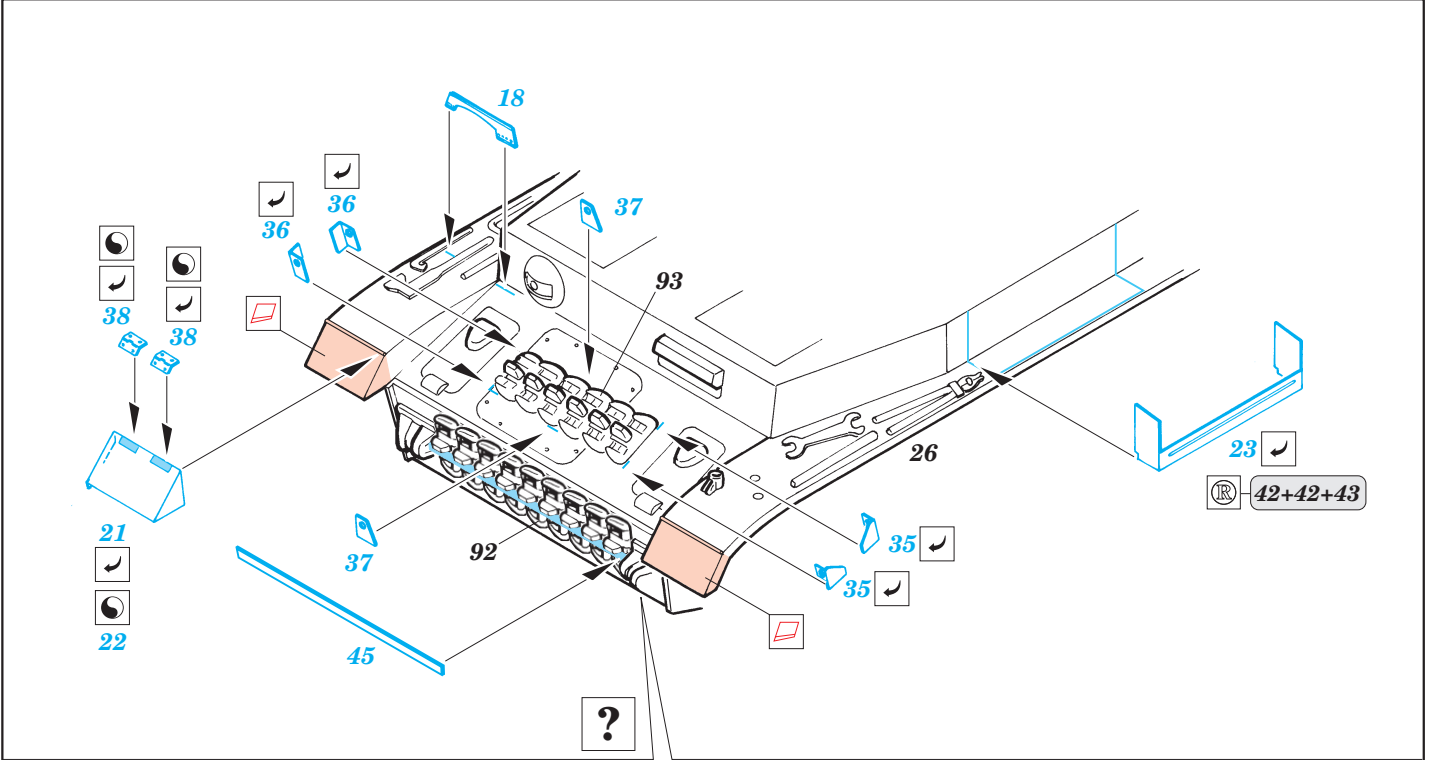

 ORIGINAL KIT PARTS  
PŮVODNÍ DÍLY STAVEBNICE

 PHOTO-ETCHED PARTS  
LEPTANÉ DÍLY

 PARTS TO BE REMOVED  
DÍLY K ODSTRANĚNÍ

 FILL  
TMELIT

2 pcs.

47  
2 pcs.

1;2;3;4;5;6;7;8;9;10

1;2;3;4;5;6;7;8;9;10

39

40

FRONT

15

14

17

12

11