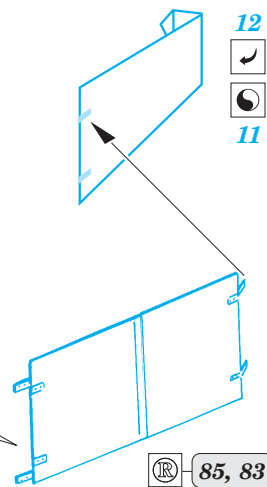

 ORIGINAL KIT PARTS  
PŮVODNÍ DÍLY STAVEBNICE

 PHOTO-ETCHED PARTS  
LEPTANÉ DÍLY

 PARTS TO BE REMOVED  
DÍLY K ODSTRANĚNÍ

 FILL  
TMELIT

2 pcs.

47  
2 pcs.

1;2;3;4;5;6;7;8;9;10

1;2;3;4;5;6;7;8;9;10

39

40

FRONT

15

14

17

12

11