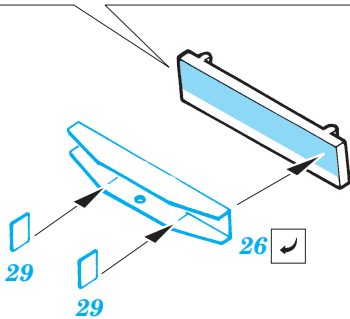

# Pz.IV Ausf.J

eduard

22 034

1/72 scale detail set for Revell kit 03122 • sada detailů pro model 1/72 Revell 03122

-  SYMETRICAL ASSEMBLY  
SYMETRICKÁ MONTÁ
-  REMOVE  
ODSTRANIT
-  BEND  
OHNOUT
-  REPLACE  
NAHRADIT
-  GRIND  
OBROUSIT
-  OPTION  
VOLBA

 ORIGINAL KIT PARTS  
PŮVODNÍ DÍLY STAVEBNICE

 PHOTO-ETCHED PARTS  
LEPTANÉ DÍLY

 PARTS TO BE REMOVED  
DÍLY K ODSTRANĚNÍ

 FILL  
TMELIT

2 pcs.

47  
2 pcs.

1;2;3;4;5;6;7;8;9;10

1;2;3;4;5;6;7;8;9;10