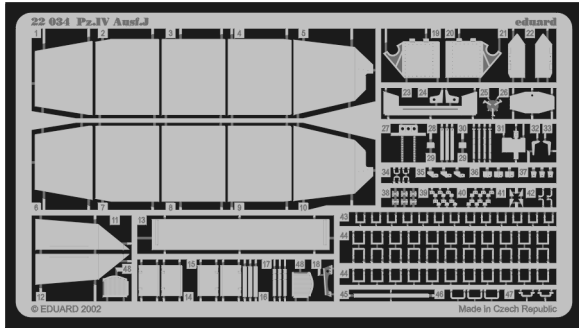

# Pz.IV Ausf.J

eduard

22 034

1/72 scale detail set for Revell kit 03122 • sada detailů pro model 1/72 Revell 03122

-  SYMETRICAL ASSEMBLY  
SYMETRICKÁ MONTÁ
-  REMOVE  
ODSTRANIT
-  BEND  
OHNOUT
-  REPLACE  
NAHRADIT
-  GRIND  
OBROUSIT
-  OPTION  
VOLBA

 ORIGINAL KIT PARTS  
PŮVODNÍ DÍLY STAVEBNICE

 PHOTO-ETCHED PARTS  
LEPTANÉ DÍLY

 PARTS TO BE REMOVED  
DÍLY K ODSTRANĚNÍ

 FILL  
TMELIT

2 pcs.

47  
2 pcs.

1;2;3;4;5;6;7;8;9;10

1;2;3;4;5;6;7;8;9;10

39

40

FRONT

15

14

17

12

11