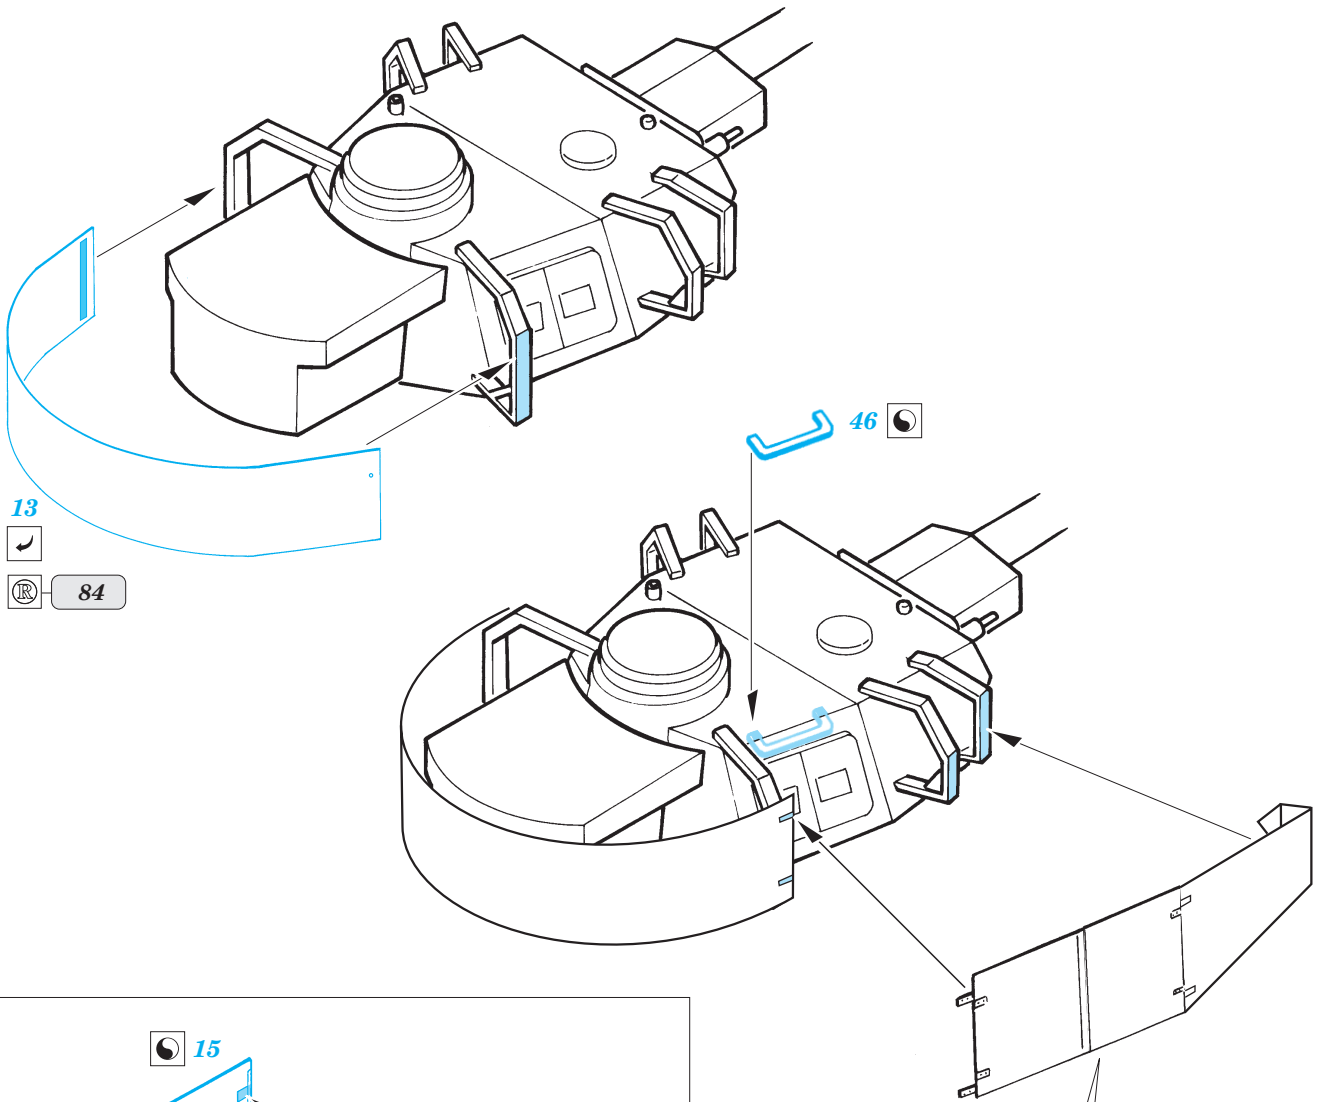

 ORIGINAL KIT PARTS  
PŮVODNÍ DÍLY STAVEBNICE

 PHOTO-ETCHED PARTS  
LEPTANÉ DÍLY

 PARTS TO BE REMOVED  
DÍLY K ODSTRANĚNÍ

 FILL  
TMELIT

2 pcs.

47  
2 pcs.

1;2;3;4;5;6;7;8;9;10

1;2;3;4;5;6;7;8;9;10

39

40

FRONT

15

14

17

12

11