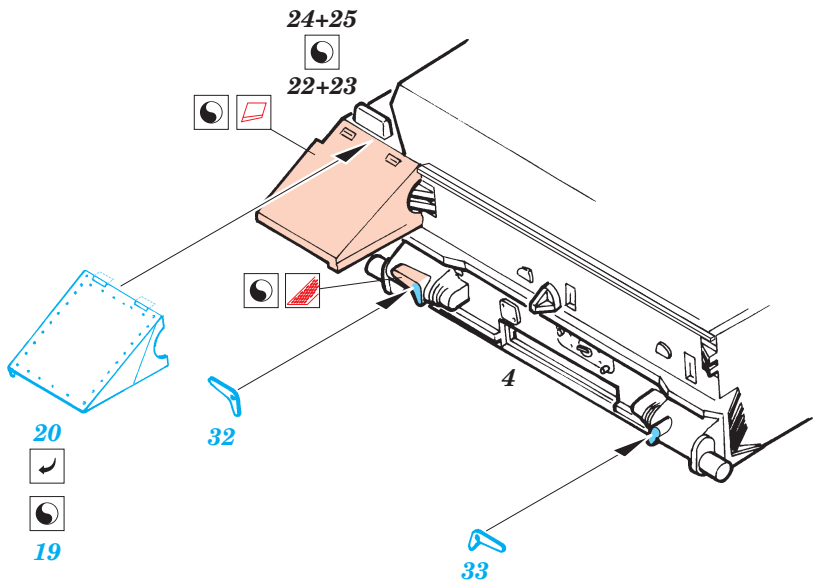

# Pz.IV Ausf.J

eduard

22 034

1/72 scale detail set for Revell kit 03122 • sada detailů pro model 1/72 Revell 03122

-  SYMETRICAL ASSEMBLY  
SYMETRICKÁ MONTÁ
-  REMOVE  
ODSTRANIT
-  BEND  
OHNOUT
-  REPLACE  
NAHRADIT
-  GRIND  
OBROUSIT
-  OPTION  
VOLBA

 ORIGINAL KIT PARTS  
PŮVODNÍ DÍLY STAVEBNICE

 PHOTO-ETCHED PARTS  
LEPTANÉ DÍLY

 PARTS TO BE REMOVED  
DÍLY K ODSTRANĚNÍ

 FILL  
TMELIT

2 pcs.

47  
2 pcs.

1;2;3;4;5;6;7;8;9;10

1;2;3;4;5;6;7;8;9;10

39

40

FRONT

15

14

17

12

11