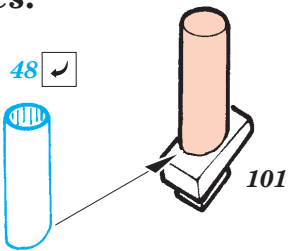

# Pz.IV Ausf.J

eduard

22 034

1/72 scale detail set for Revell kit 03122 • sada detailů pro model 1/72 Revell 03122

-  SYMETRICAL ASSEMBLY  
SYMETRICKÁ MONTÁ
-  REMOVE  
ODSTRANIT
-  BEND  
OHNOUT
-  REPLACE  
NAHRADIT
-  GRIND  
OBROUSIT
-  OPTION  
VOLBA

 ORIGINAL KIT PARTS  
PŮVODNÍ DÍLY STAVEBNICE

 PHOTO-ETCHED PARTS  
LEPTANÉ DÍLY

 PARTS TO BE REMOVED  
DÍLY K ODSTRANĚNÍ

 FILL  
TMELIT

2 pcs.

47  
2 pcs.

1;2;3;4;5;6;7;8;9;10

1;2;3;4;5;6;7;8;9;10