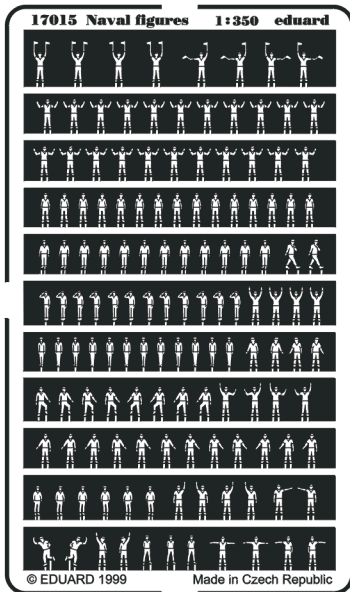

17015

# Naval figures

17015

*použité barvy*  
*used colors*

- |                                     |                         |
|-------------------------------------|-------------------------|
| <b>1</b> BÍLÁ<br>WHITE              | <b>5</b> KHAKI<br>KHAKI |
| <b>2</b> NÁM. MODRÁ<br>NAVY BLUE    | <b>6</b> ČERNÁ<br>BLACK |
| <b>3</b> SVĚTLÉ MODRÁ<br>LIGHT BLUE | <b>7</b> BÉŽOVÁ<br>TAN  |
| <b>4</b> TMAVĚ MODRÁ<br>DARK BLUE   | <b>8</b> ČERVENÁ<br>RED |