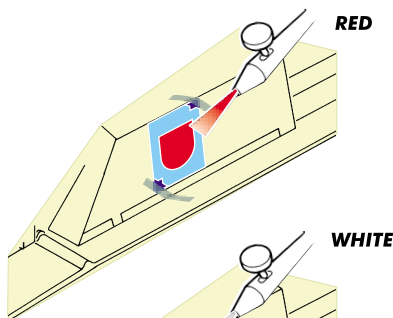

DIVISIONAL SYMBOLS STURMGESCHUTZ UNIT 1940-45

eduard

XT 033

1/35 scale stencil set for all kits • sada šablon pro všechny modely 1/35

? OPTION
VOLBA

■ ORIGINAL KIT PARTS
PŮVODNÍ DÍLY STAVEBNICE

■ PHOTO-ETCHED PARTS
LEPTANÉ DÍLY