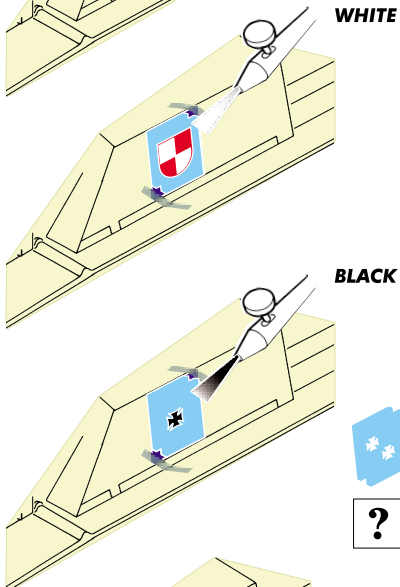

DIVISIONAL SYMBOLS STURMGESCHUTZ UNIT 1940-45

eduard

XT 033

1/35 scale stencil set for all kits • sada šablon pro všechny modely 1/35

? OPTION
VOLBA

■ ORIGINAL KIT PARTS
PŮVODNÍ DÍLY STAVEBNICE

■ PHOTO-ETCHED PARTS
LEPTANÉ DÍLY