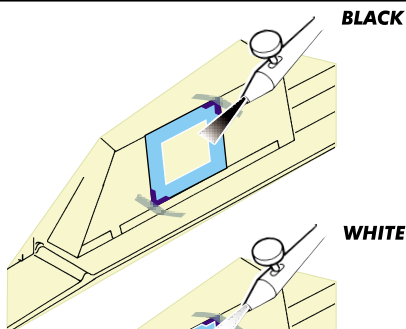

DIVISIONAL SYMBOLS STURMGESCHUTZ UNIT 1940-45

eduard

XT 033

1/35 scale stencil set for all kits • sada šablon pro všechny modely 1/35

? OPTION
VOLBA

■ ORIGINAL KIT PARTS
PŮVODNÍ DÍLY STAVEBNICE

■ PHOTO-ETCHED PARTS
LEPTANÉ DÍLY