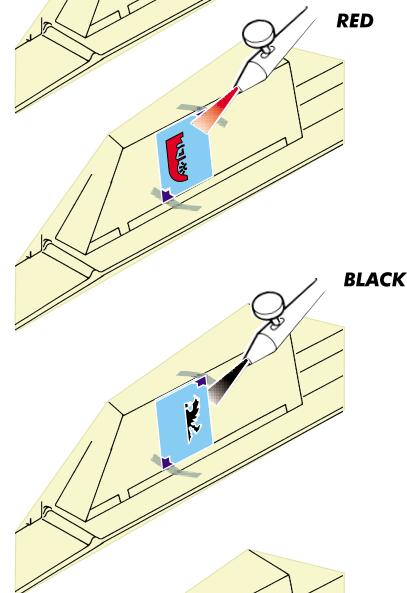

DIVISIONAL SYMBOLS STURMGESCHUTZ UNIT 1940-45

eduard

XT 033

1/35 scale stencil set for all kits • sada šablon pro všechny modely 1/35

? OPTION
VOLBA

■ ORIGINAL KIT PARTS
PŮVODNÍ DÍLY STAVEBNICE

■ PHOTO-ETCHED PARTS
LEPTANÉ DÍLY