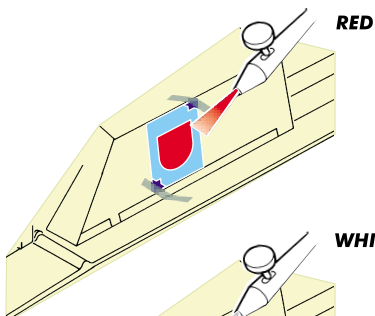

DIVISIONAL SYMBOLS STURMGESCHUTZ UNIT 1940-45

eduard

XT 033

1/35 scale stencil set for all kits • sada šablon pro všechny modely 1/35

? OPTION
VOLBA

■ ORIGINAL KIT PARTS
PŮVODNÍ DÍLY STAVEBNICE

■ PHOTO-ETCHED PARTS
LEPTANÉ DÍLY