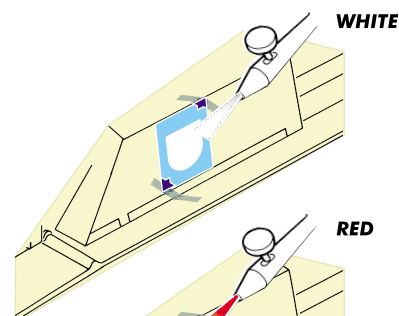

DIVISIONAL SYMBOLS STURMGESCHUTZ UNIT 1940-45

eduard

XT 033

1/35 scale stencil set for all kits • sada šablon pro všechny modely 1/35

? OPTION
VOLBA

■ ORIGINAL KIT PARTS
PŮVODNÍ DÍLY STAVEBNICE

■ PHOTO-ETCHED PARTS
LEPTANÉ DÍLY