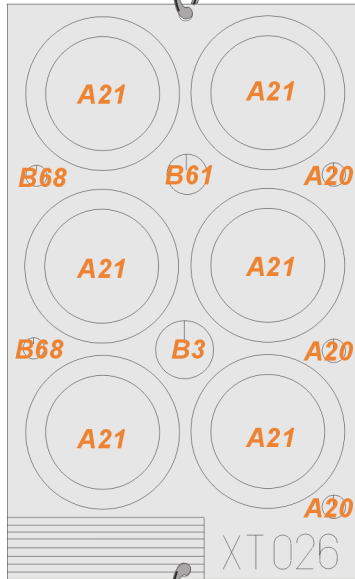

**eduard**  
Express Mask

**XT 026**

# T-72 Wheels

A die-cut mask for accurate painting for Tamiya kit

1/35 KIT

A20	1. CAMOUFLAGE	2.	3. TIRE	4.		
	B61	1. BLACK	2.	3. CAMOUFLAGE	4.	
		B3	1. BLACK	2.	3. CAMOUFLAGE	4.
			B68	1. BLACK	2.	3. CAMOUFLAGE

1. A21 TIRE	2.	3. CAMOUFLAGE	4.
-------------------	----	------------------	----