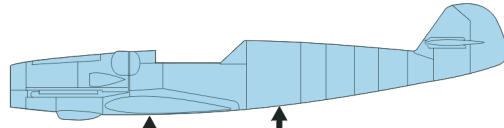

eduard
Express Mask

XL 515

Bf-109G

Tree Camo Scheme

Hasegawa 1/32 KIT

1.)

RLM 76

RLM 76

2.)

XL515-A

XL515-B

3.)

RLM 75

RLM 75

RLM 75

RLM 75