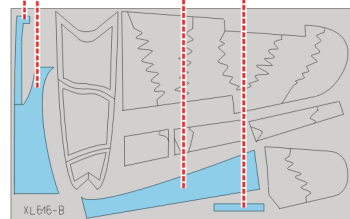

eduard
Express Mask

XL 515

Bf-109G

Tree Camo Scheme

Hasegawa 1/32 KIT

1.)

RLM 76

RLM 76

2.)

XL515-A

XL515-B

3.)

RLM 75

RLM 75

RLM 75

RLM 75