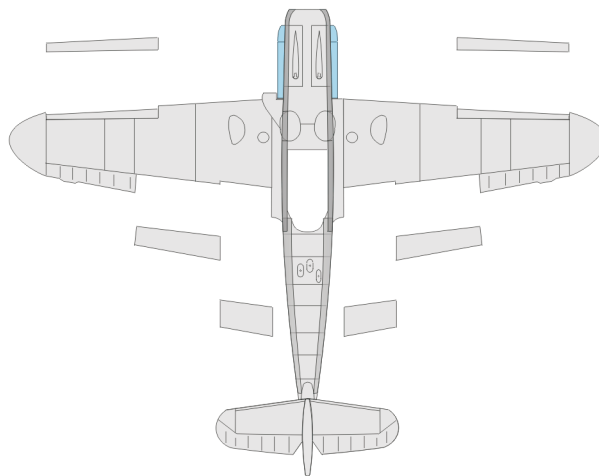

eduard
Express Mask

XL 515

Bf-109G

Tree Camo Scheme

Hasegawa 1/32 KIT

1.)

RLM 76

RLM 76

2.)

XL515-A

XL515-B

3.)

RLM 75

RLM 75

RLM 75

RLM 75