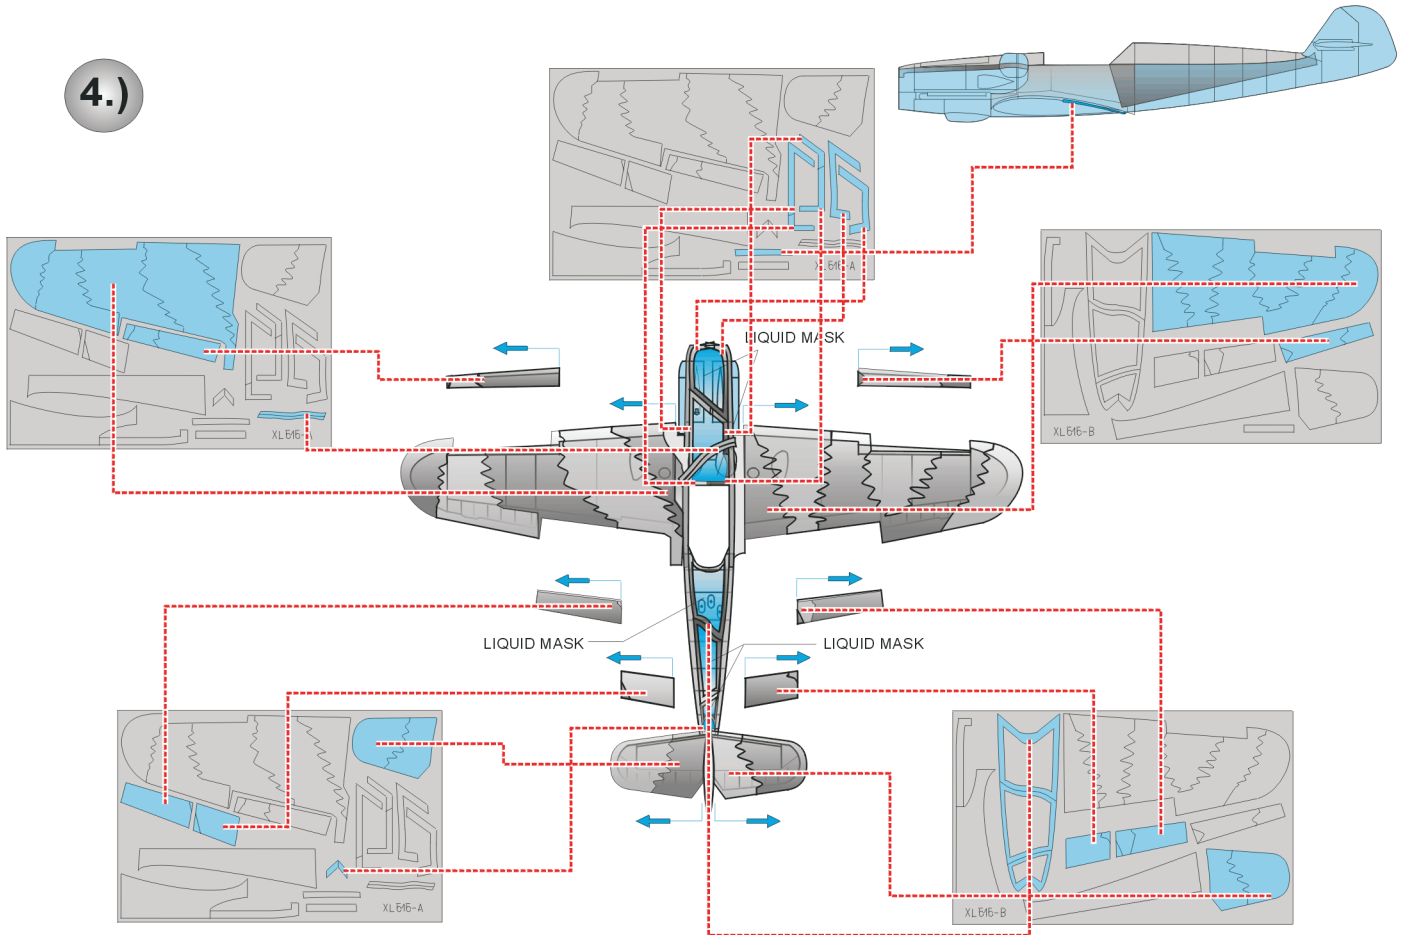

eduard
Express Mask

XL 515

Bf-109G

Tree Camo Scheme

Hasegawa 1/32 KIT

1.)

RLM 76

RLM 76

2.)

XL515-A

XL515-B

3.)

RLM 75

RLM 75

RLM 75

RLM 75

4.)

5.)

6.)