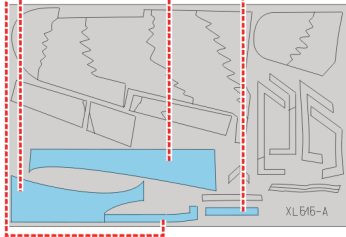

eduard
Express Mask

XL 515

Bf-109G

Tree Camo Scheme

Hasegawa 1/32 KIT

1.)

RLM 76

RLM 76

2.)

XL515-A

XL515-B

3.)

RLM 75

RLM 75

RLM 75

RLM 75