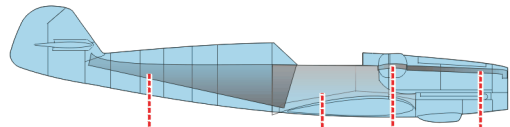

eduard
Express Mask

XL 515

Bf-109G

Tree Camo Scheme

Hasegawa 1/32 KIT

1.)

RLM 76

RLM 76

2.)

XL515-A

XL515-B

3.)

RLM 75

RLM 75

RLM 75

RLM 75