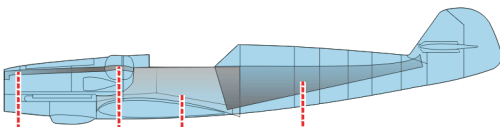

eduard
Express Mask

XL 515

Bf-109G

Tree Camo Scheme

Hasegawa 1/32 KIT

1.)

RLM 76

RLM 76

2.)

XL515-A

XL515-B

3.)

RLM 75

RLM 75

RLM 75

RLM 75