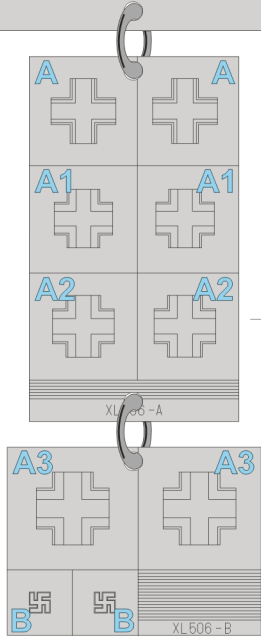

**eduard**  
**Express Mask**

**XL 506**

## National insignia

1/32 KIT

**REFERENCES:** - Aero Detail 5 - Messerschmitt Bf 109E  
- Model Art - Messerschmitt Bf 109F