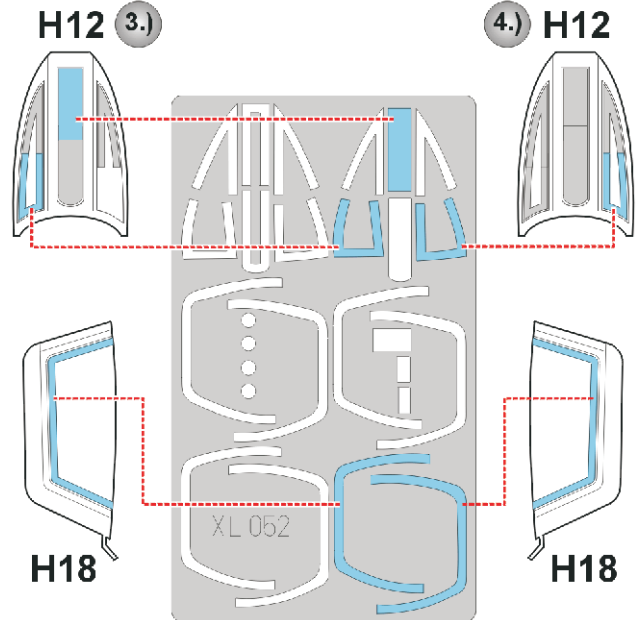

eduard
Express Mask

F-105G Wild Weasel

The die-cut mask for accurate canopy frame painting of the
Trumpeter 1/32 KIT

XL 052

- 5.)  **INTERIOR COLOR**
- 6.)  **RUBBER COLOR**

- 7.) **REMOVE MASK**

7.)  **CAMOUFLAGE COLOR**

8.) **REMOVE MASK**