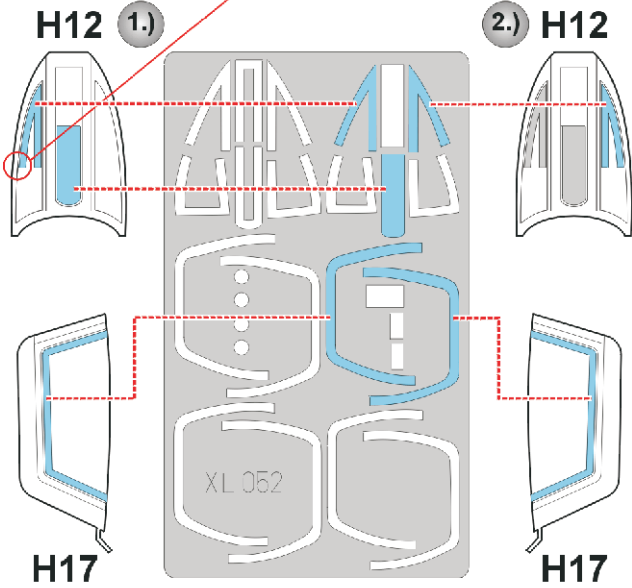

eduard
Express Mask

F-105G Wild Weasel

The die-cut mask for accurate canopy frame painting of the
Trumpeter 1/32 KIT

XL 052

- 5.)  **INTERIOR COLOR**
- 6.)  **RUBBER COLOR**

- 7.) **REMOVE MASK**

7.)  **CAMOUFLAGE COLOR**

8.) **REMOVE MASK**