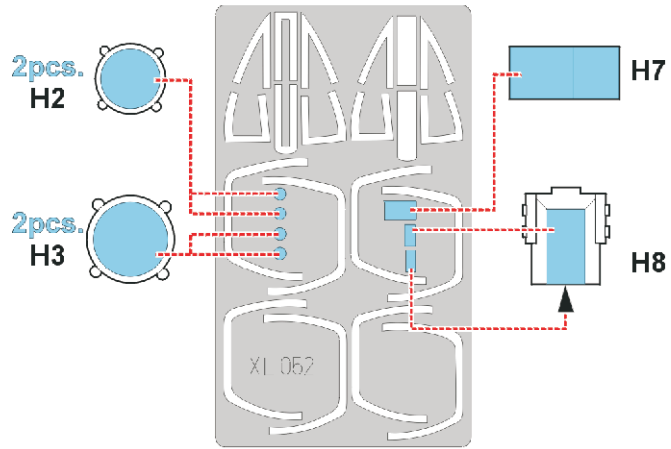

eduard
Express Mask

F-105G Wild Weasel

The die-cut mask for accurate canopy frame painting of the
Trumpeter 1/32 KIT

XL 052

- 5.)  **INTERIOR COLOR**
- 6.)  **RUBBER COLOR**

- 7.) **REMOVE MASK**

7.)  **CAMOUFLAGE COLOR**

8.) **REMOVE MASK**