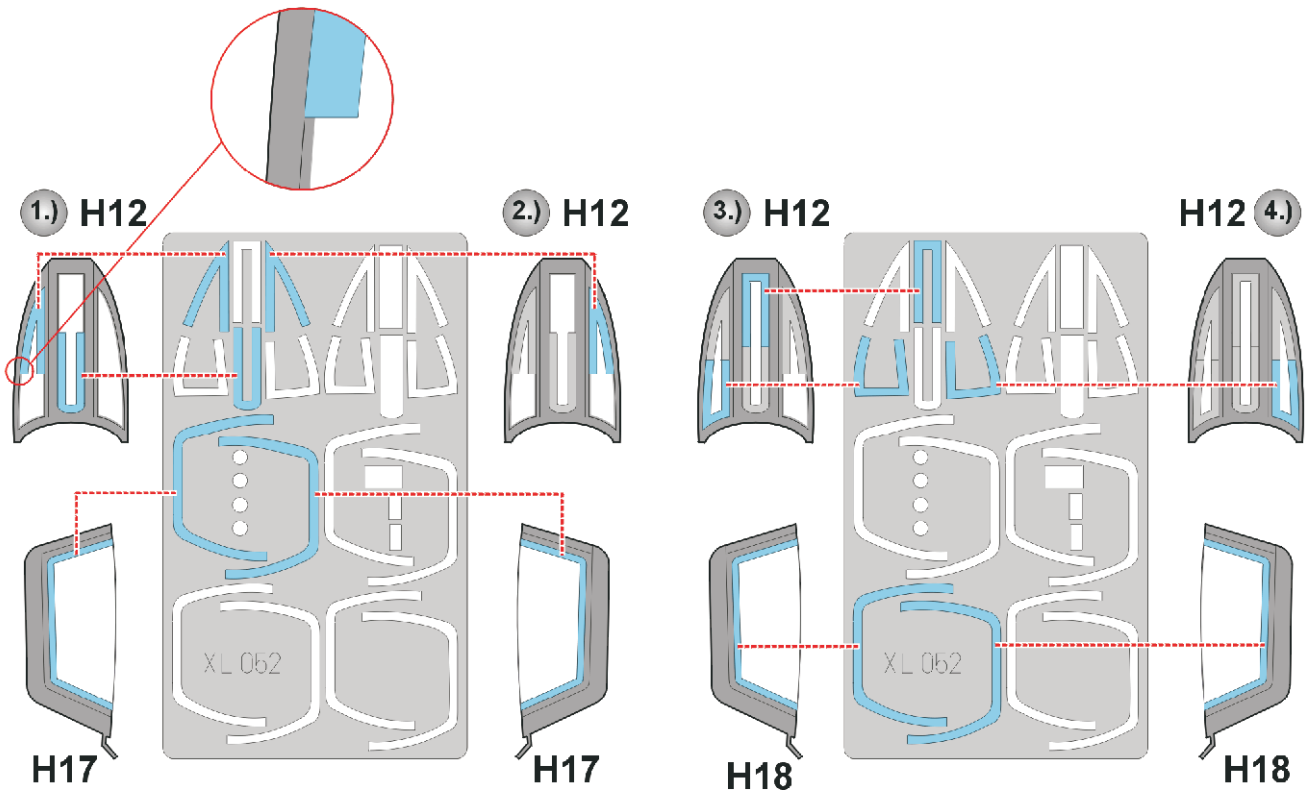

eduard
Express Mask

F-105G Wild Weasel

The die-cut mask for accurate canopy frame painting of the
Trumpeter 1/32 KIT

XL 052

- 5.)  **INTERIOR COLOR**
- 6.)  **RUBBER COLOR**

- 7.) **REMOVE MASK**

7.)  **CAMOUFLAGE COLOR**

8.) **REMOVE MASK**