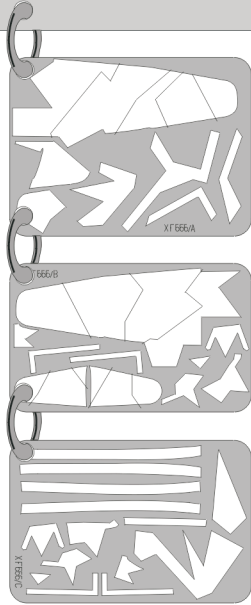

eduard
Express Mask

XF 555

Ar-234C Camo. scheme

The die-cut mask for accurate camo. scheme painting of the

1/48 KIT

1.)

2.)

3.)

4.)

LIQUID MASK

5.)

6.)

7.)

8.)

9.)

RLM 81

10.)

REFERENCES: AERODETAIL #16, Arado Ar 234 BLITZ