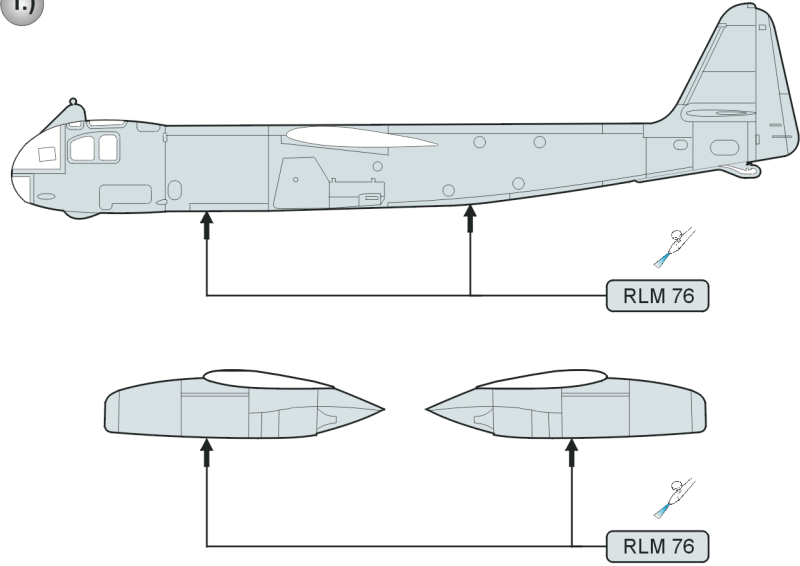

eduard
Express Mask

XF 555

Ar-234C Camo. scheme

The die-cut mask for accurate camo. scheme painting of the

1/48 KIT

1.)

2.)

3.)

4.)

LIQUID MASK

5.)

6.)

7.)

8.)

9.)

RLM 81

10.)

REFERENCES: AERODETAIL #16, Arado Ar 234 BLITZ