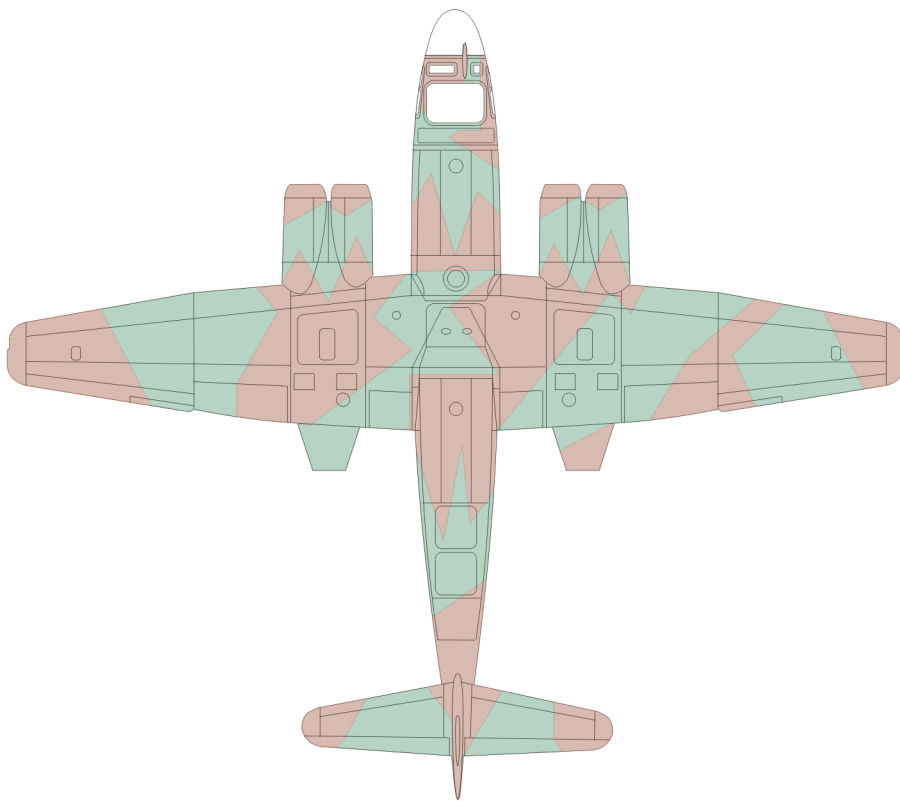

eduard
Express Mask

XF 555

Ar-234C Camo. scheme

The die-cut mask for accurate camo. scheme painting of the

1/48 KIT

1.)

2.)

3.)

4.)

LIQUID MASK

5.)

6.)

7.)

8.)

9.)

RLM 81

10.)

REFERENCES: AERODETAIL #16, Arado Ar 234 BLITZ