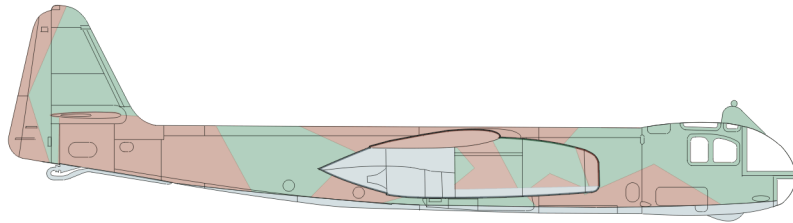

9.)

RLM 81

10.)

REFERENCES: AERODETAIL #16, Arado Ar 234 BLITZ