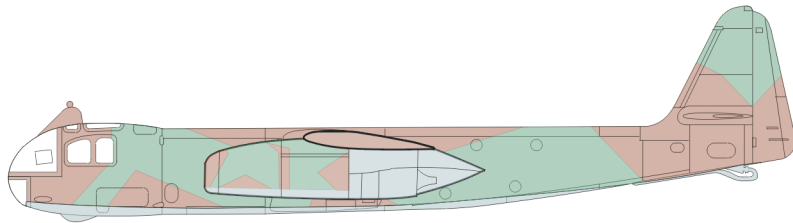

9.)

RLM 81

10.)

REFERENCES: AERODETAIL #16, Arado Ar 234 BLITZ