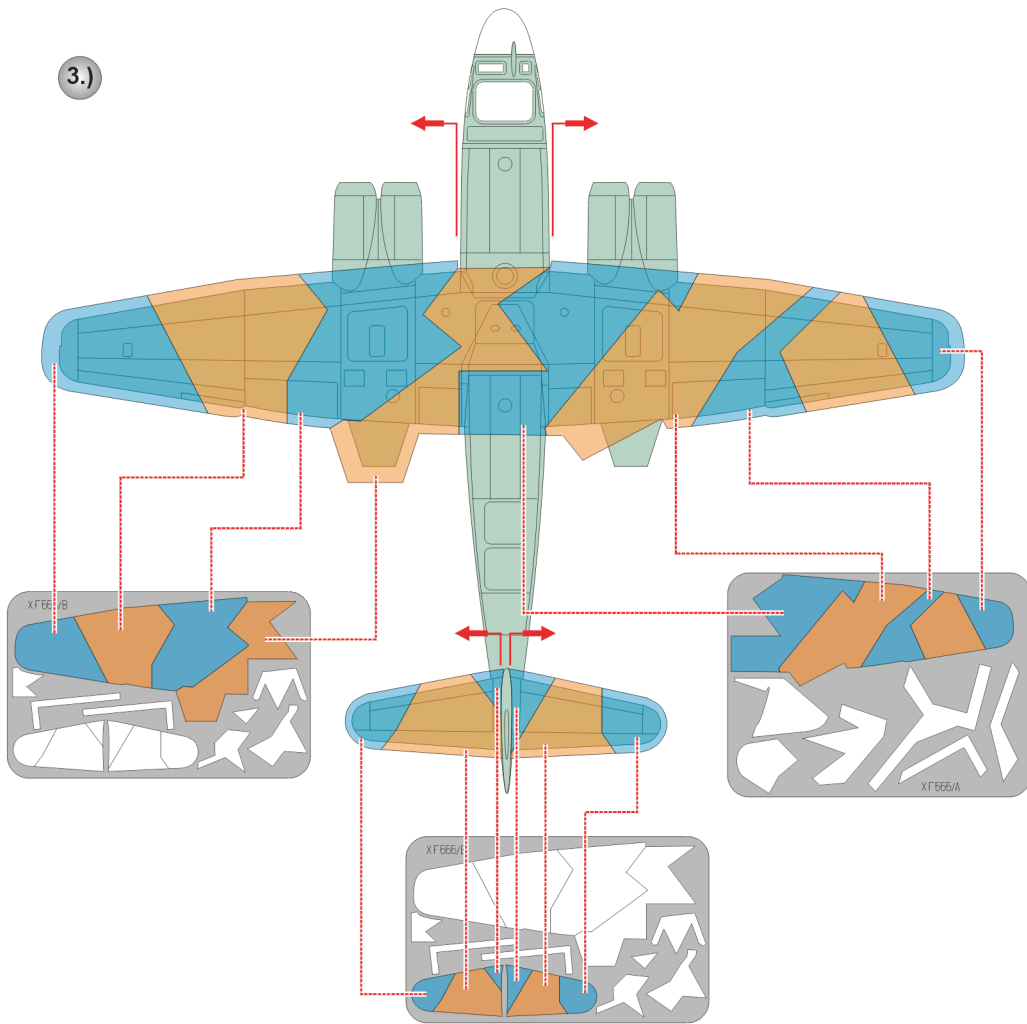

eduard
Express Mask

XF 555

Ar-234C Camo. scheme

The die-cut mask for accurate camo. scheme painting of the

1/48 KIT

1.)

2.)

3.)

4.)

LIQUID MASK

5.)

6.)

7.)

8.)

9.)

RLM 81

10.)

REFERENCES: AERODETAIL #16, Arado Ar 234 BLITZ