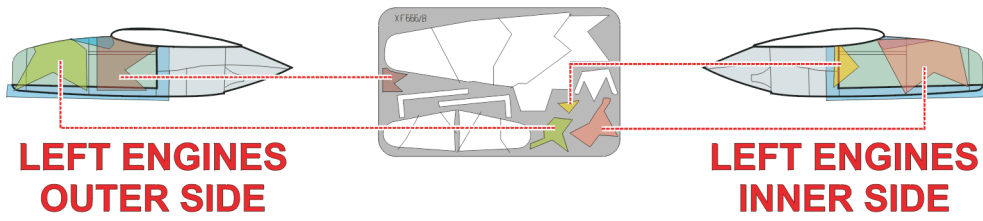

eduard
Express Mask

XF 555

Ar-234C Camo. scheme

The die-cut mask for accurate camo. scheme painting of the

1/48 KIT

1.)

2.)

3.)

4.)

LIQUID MASK

5.)

6.)

7.)

8.)

9.)

RLM 81