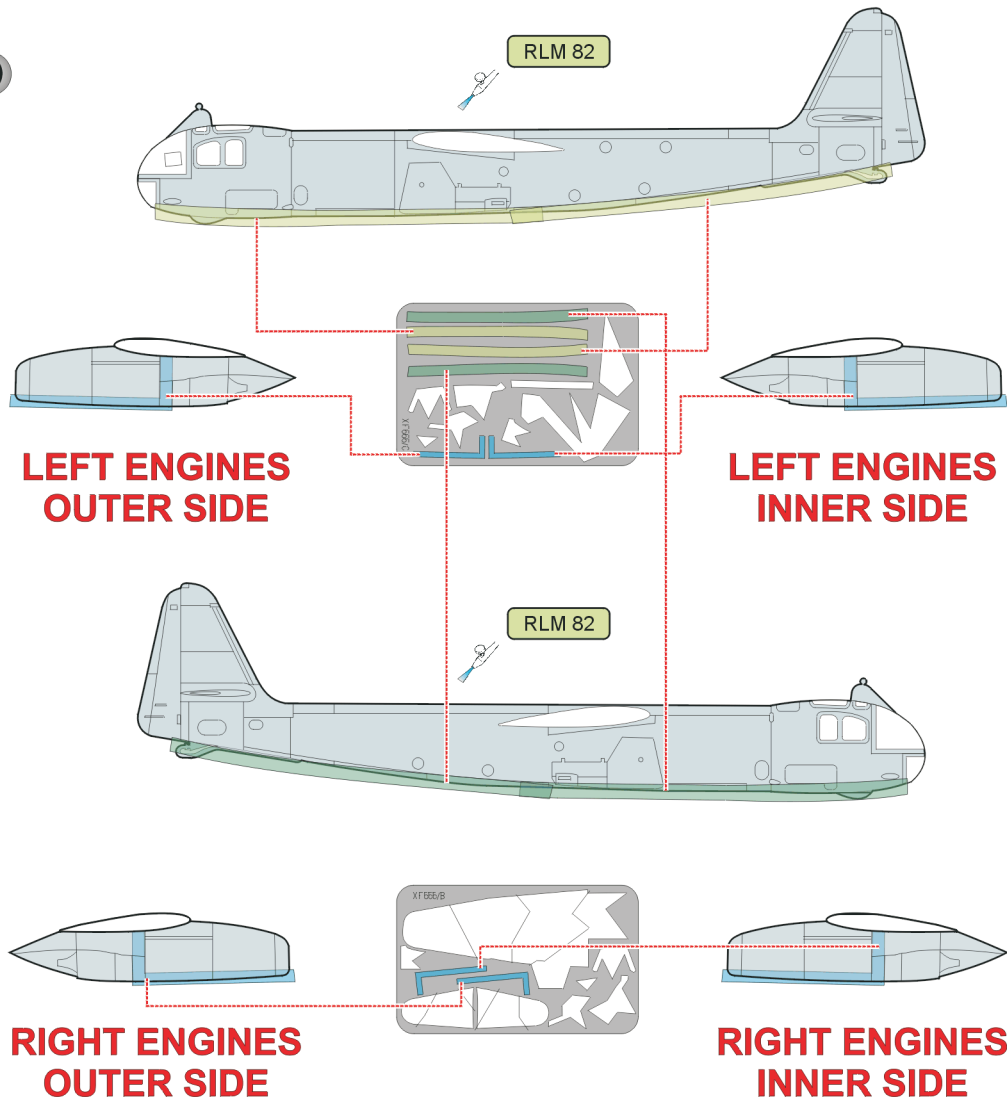

eduard
Express Mask

XF 555

Ar-234C Camo. scheme

The die-cut mask for accurate camo. scheme painting of the

1/48 KIT

1.)

2.)

3.)

4.)

LIQUID MASK

5.)

6.)

7.)

8.)

9.)

RLM 81

10.)

REFERENCES: AERODETAIL #16, Arado Ar 234 BLITZ