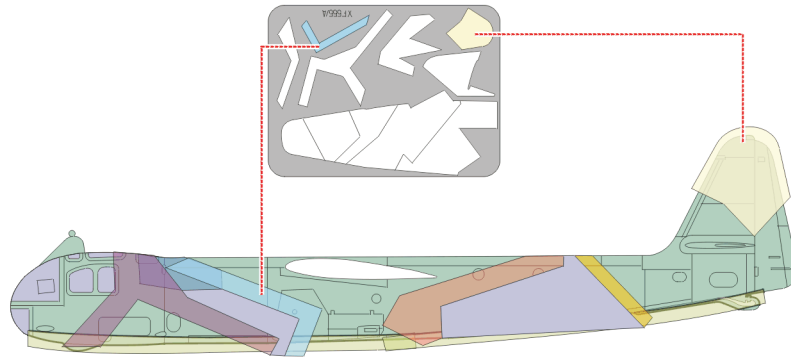

eduard
Express Mask

XF 555

Ar-234C Camo. scheme

The die-cut mask for accurate camo. scheme painting of the

1/48 KIT

1.)

2.)

3.)

4.)

LIQUID MASK

5.)

6.)

7.)

8.)

9.)

RLM 81