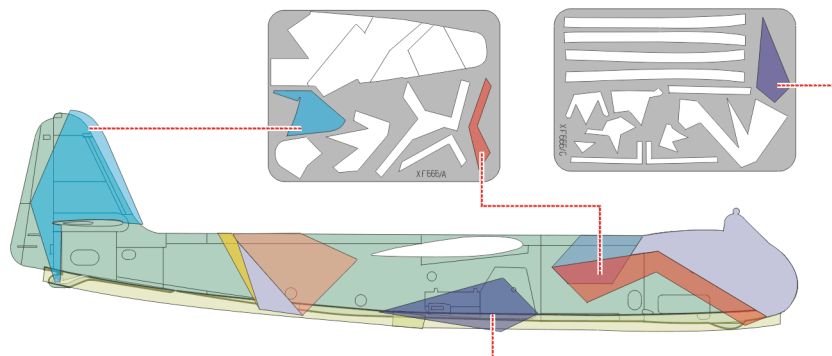

eduard
Express Mask

XF 555

Ar-234C Camo. scheme

The die-cut mask for accurate camo. scheme painting of the

1/48 KIT

1.)

2.)

3.)

4.)

LIQUID MASK

5.)

6.)

7.)

8.)

9.)

RLM 81