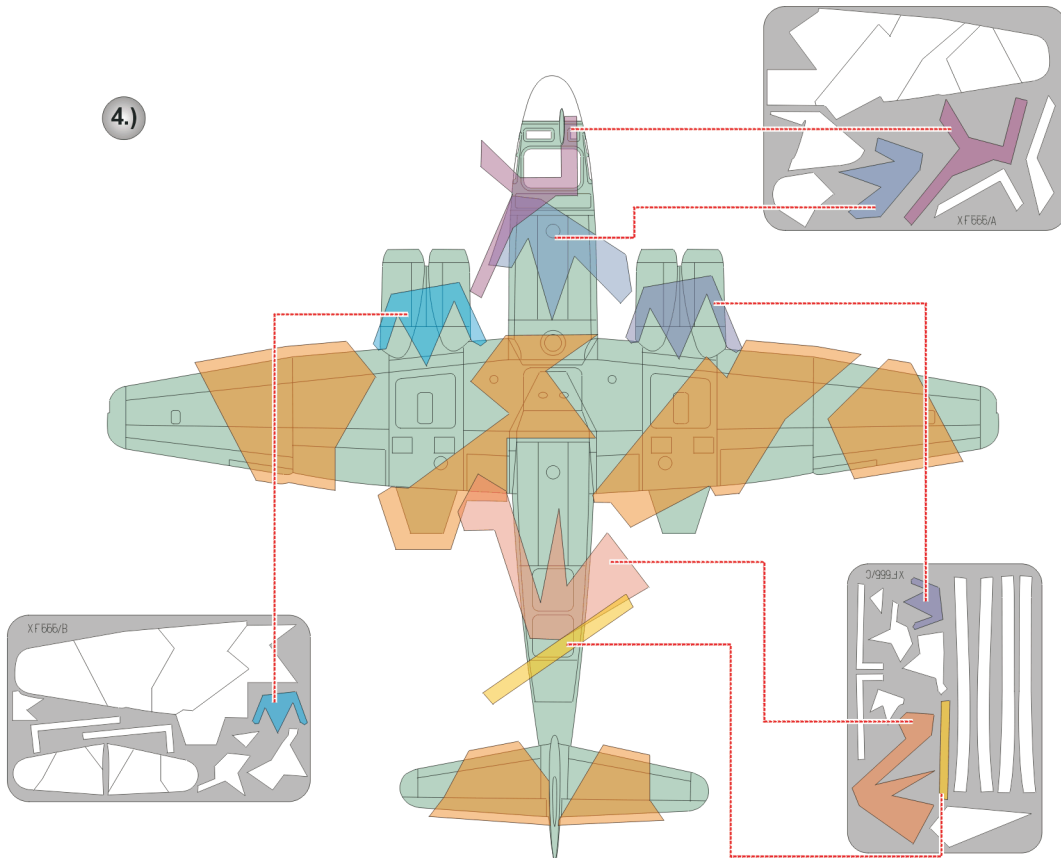

eduard
Express Mask

XF 555

Ar-234C Camo. scheme

The die-cut mask for accurate camo. scheme painting of the

1/48 KIT

1.)

2.)

3.)

4.)

LIQUID MASK

5.)

6.)

7.)

8.)

9.)

RLM 81

10.)

REFERENCES: AERODETAIL #16, Arado Ar 234 BLITZ